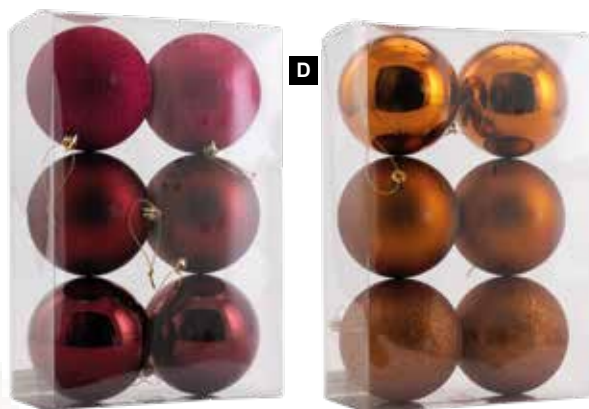

D

D Boules de Noël

Ø 10cm, 6 pcs/blister, en plastique, assortis, avec suspension
7371720 bordeaux
7371723 cuivré
blister 16,45 €
à p. de 4 blisters 14,95 €

E Boules de Noël

Ø 14cm, 3 pcs/blister, en plastique, assortis, avec suspension
7371729 bordeaux
7371732 cuivré
blister 17,75 €
à p. de 4 blisters 17,95 €