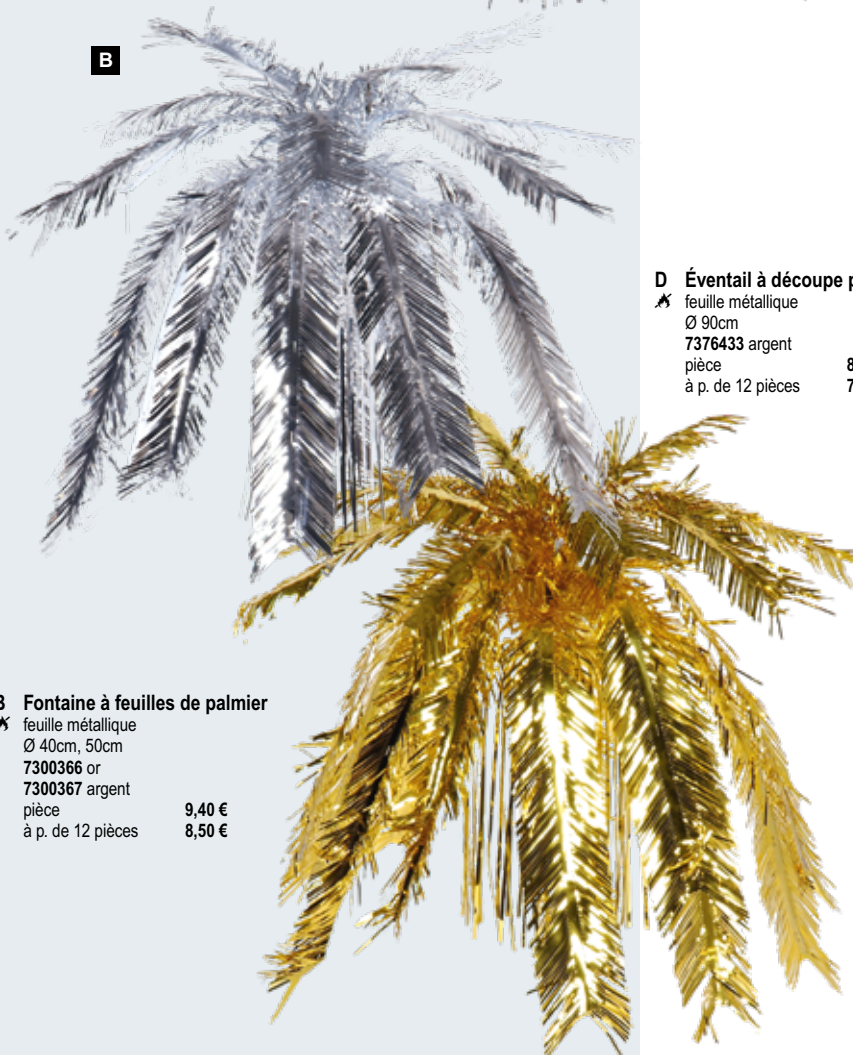

B Fontaine à feuilles de palmier

feuille métallique
Ø 40cm, 50cm
7300366 or
7300367 argent
pièce
à p. de 12 pièces

9,40 €
8,50 €