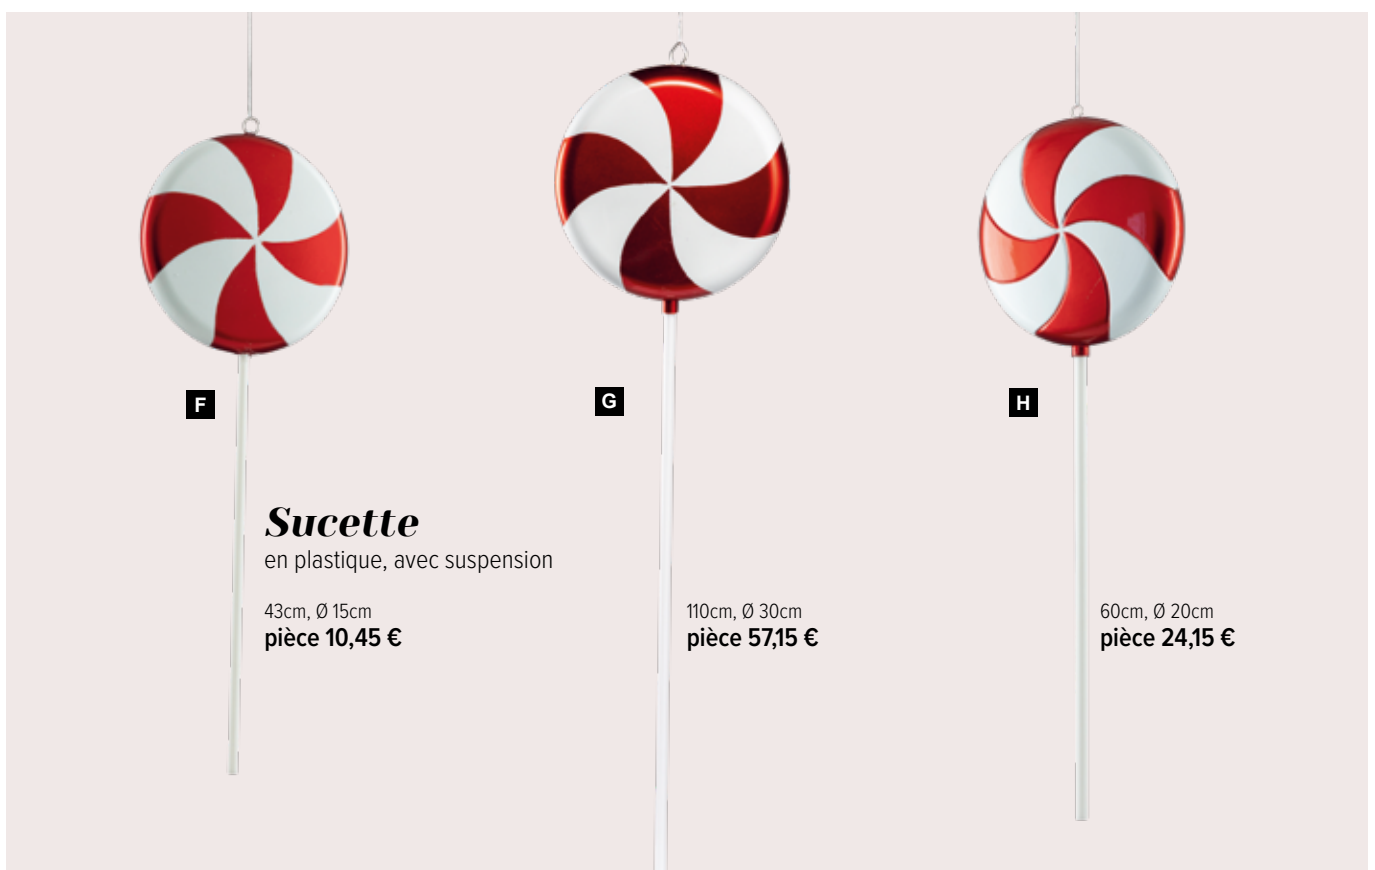

F

Sucette

en plastique, avec suspension

43cm, Ø 15cm
pièce **10,45 €**

G

110cm, Ø 30cm
pièce **57,15 €**

H

60cm, Ø 20cm
pièce **24,15 €**