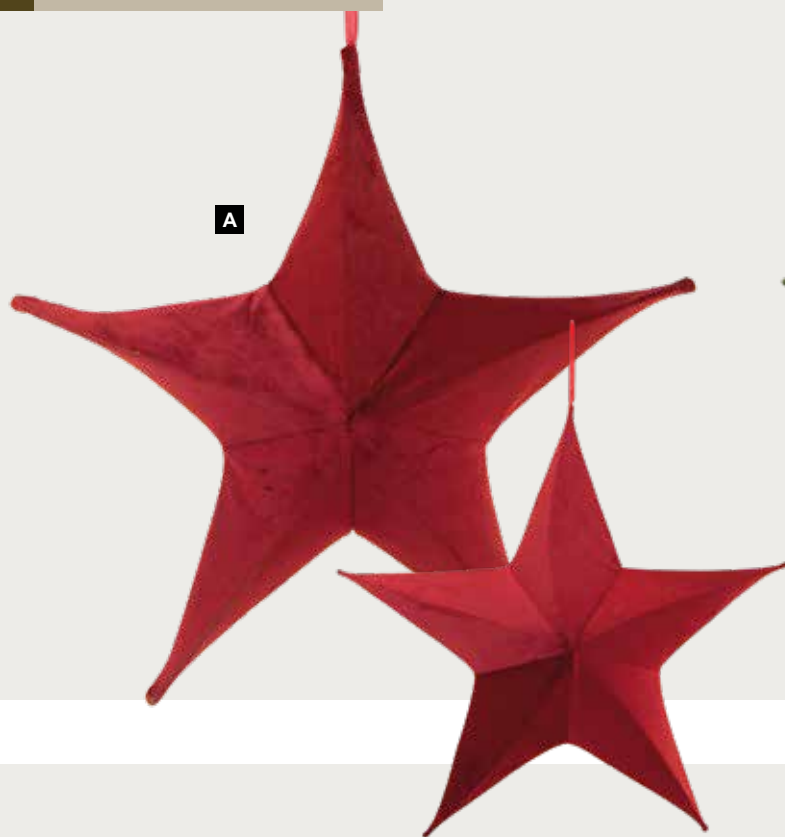

**A Étoile textile**

5 pointes, en velours, pliable, avec tirette et cintre
Ø 40cm

7369717 bordeaux

pièce 28,85 €

à p. de 2 pièces 26,20 €

Ø 80cm

7369721 bordeaux

pièce 36,25 €