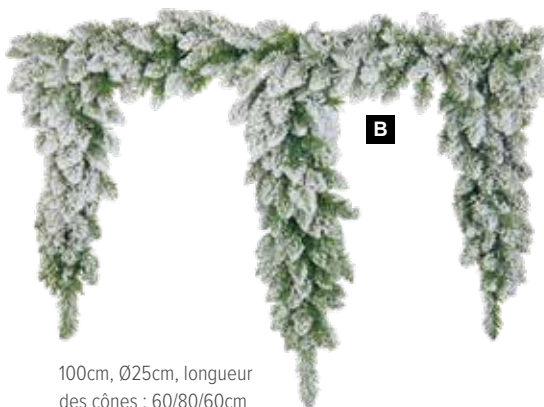

B Frise de sapins nobles

en plastique, enneigé
100cm, Ø25cm, longueur des cônes :
60/80/60cm
7370802 vert/blanc
pièce 59,65 €
à p. de 2 pièces 54,20 €

B

100cm, Ø25cm, longueur
des cônes : 60/80/60cm
pièce 59,65 €