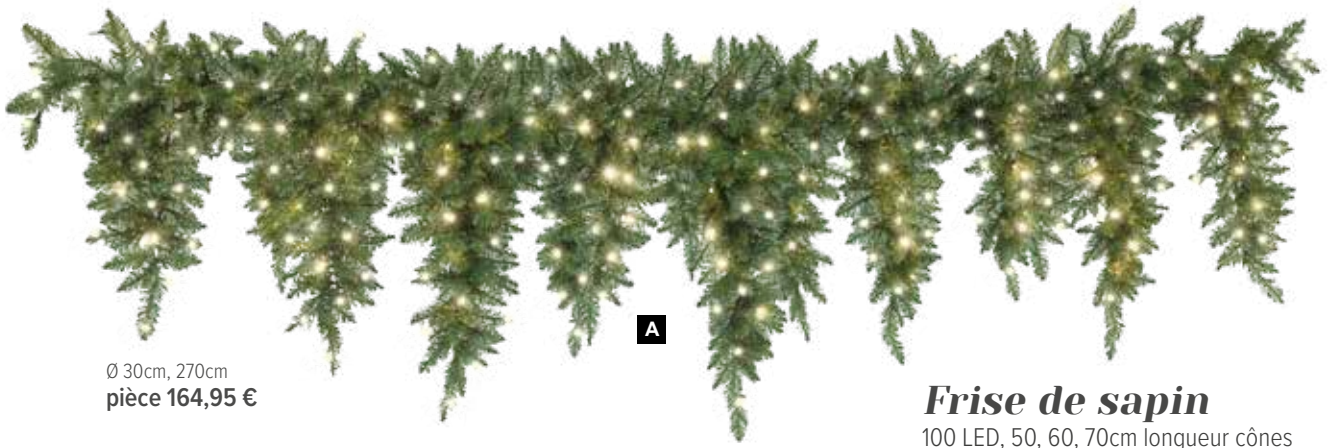

Ø 30cm, 270cm
pièce 164,95 €

Frise de sapin

100 LED, 50, 60, 70cm longueur cônes

Frise de sapins nobles

40 LEDs, en plastique

100cm, Ø 25cm
pièce 67,65 €

A **Frise de sapin**
100 LED, 50, 60, 70cm longueur cônes
Ø 30cm, 270cm
7361796 vert/chaud blanc
pièce 164,95 €
à p. de 2 pièces 149,95 €