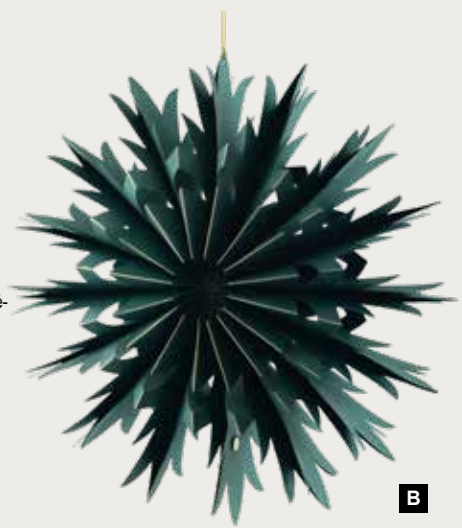

C

B Flocon de neige
en carton, pliable, bords dorés, avec suspension
Ø 30cm
7372901 vert/or pièce 6,55 €
à p. de 12 pièces 5,95 €
Ø 40cm
7372898 vert/or pièce 7,65 €
à p. de 12 pièces 6,95 €