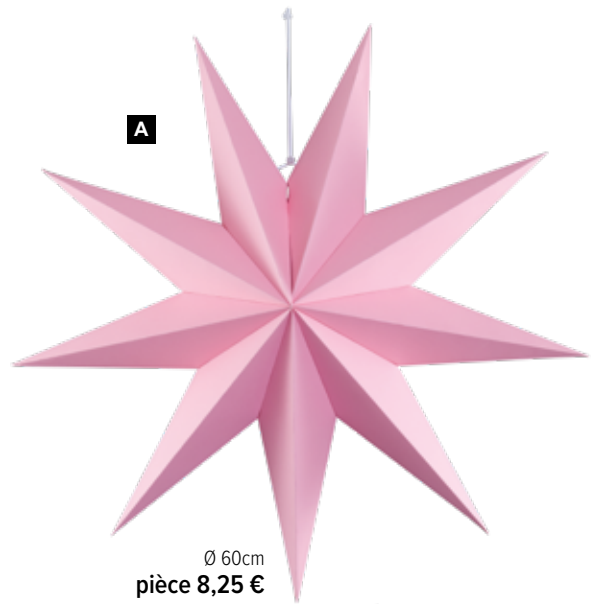

A

B

C

D

E

E Boule à facette
en polystyrène, avec plaque miroir
Ø8cm
7368533 violet
pièce 1,05 €
à p. de 8 pièces 0,95 €
Ø10cm
7368538 violet
pièce 2,15 €
à p. de 4 pièces 1,95 €
Ø15cm
7368543 violet
pièce 5,45 €
à p. de 3 pièces 4,95 €
Ø20cm
7368548 violet
pièce 10,90 €
à p. de 2 pièces 9,90 €