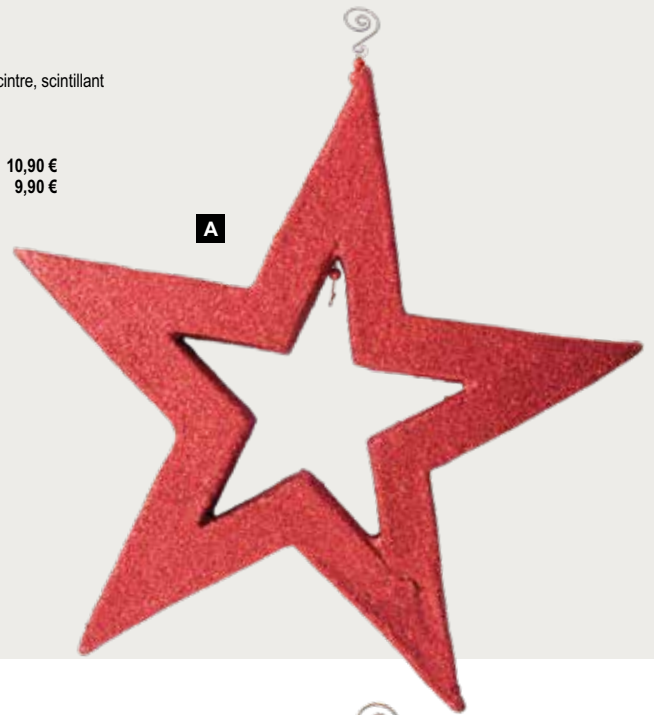

A

A Étoile
en polystyrène, avec cintre, scintillant
40x40x3cm
7369756 noir
7369757 rouge
pièce
à p. de 6 pièces

10,90 €
9,90 €

A