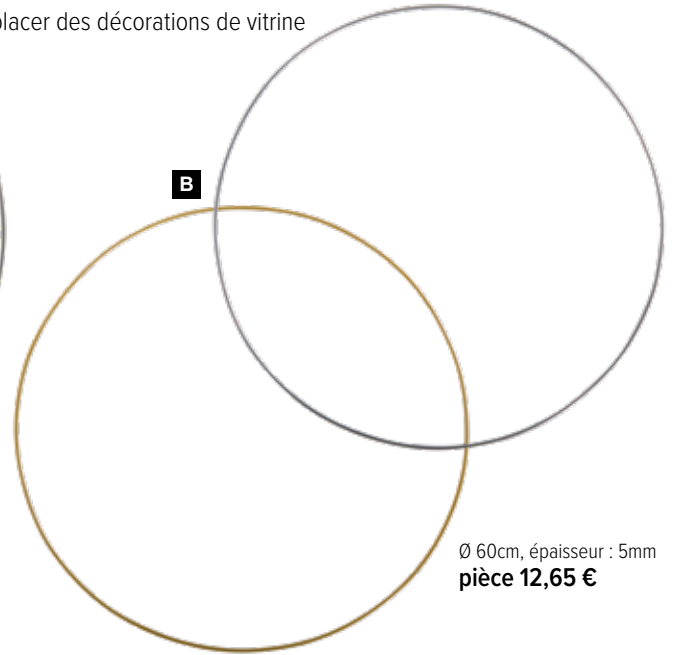

H Renne
tête baissée
27x16 cm
7366811 or
pièce 16,45 €
à p. de 2 pièces 14,95 €

Anneau en métal

pour placer des décorations de vitrine

A

Ø 90cm, épaisseur : 5mm
pièce 18,65 €

B

Ø 60cm, épaisseur : 5mm
pièce 12,65 €