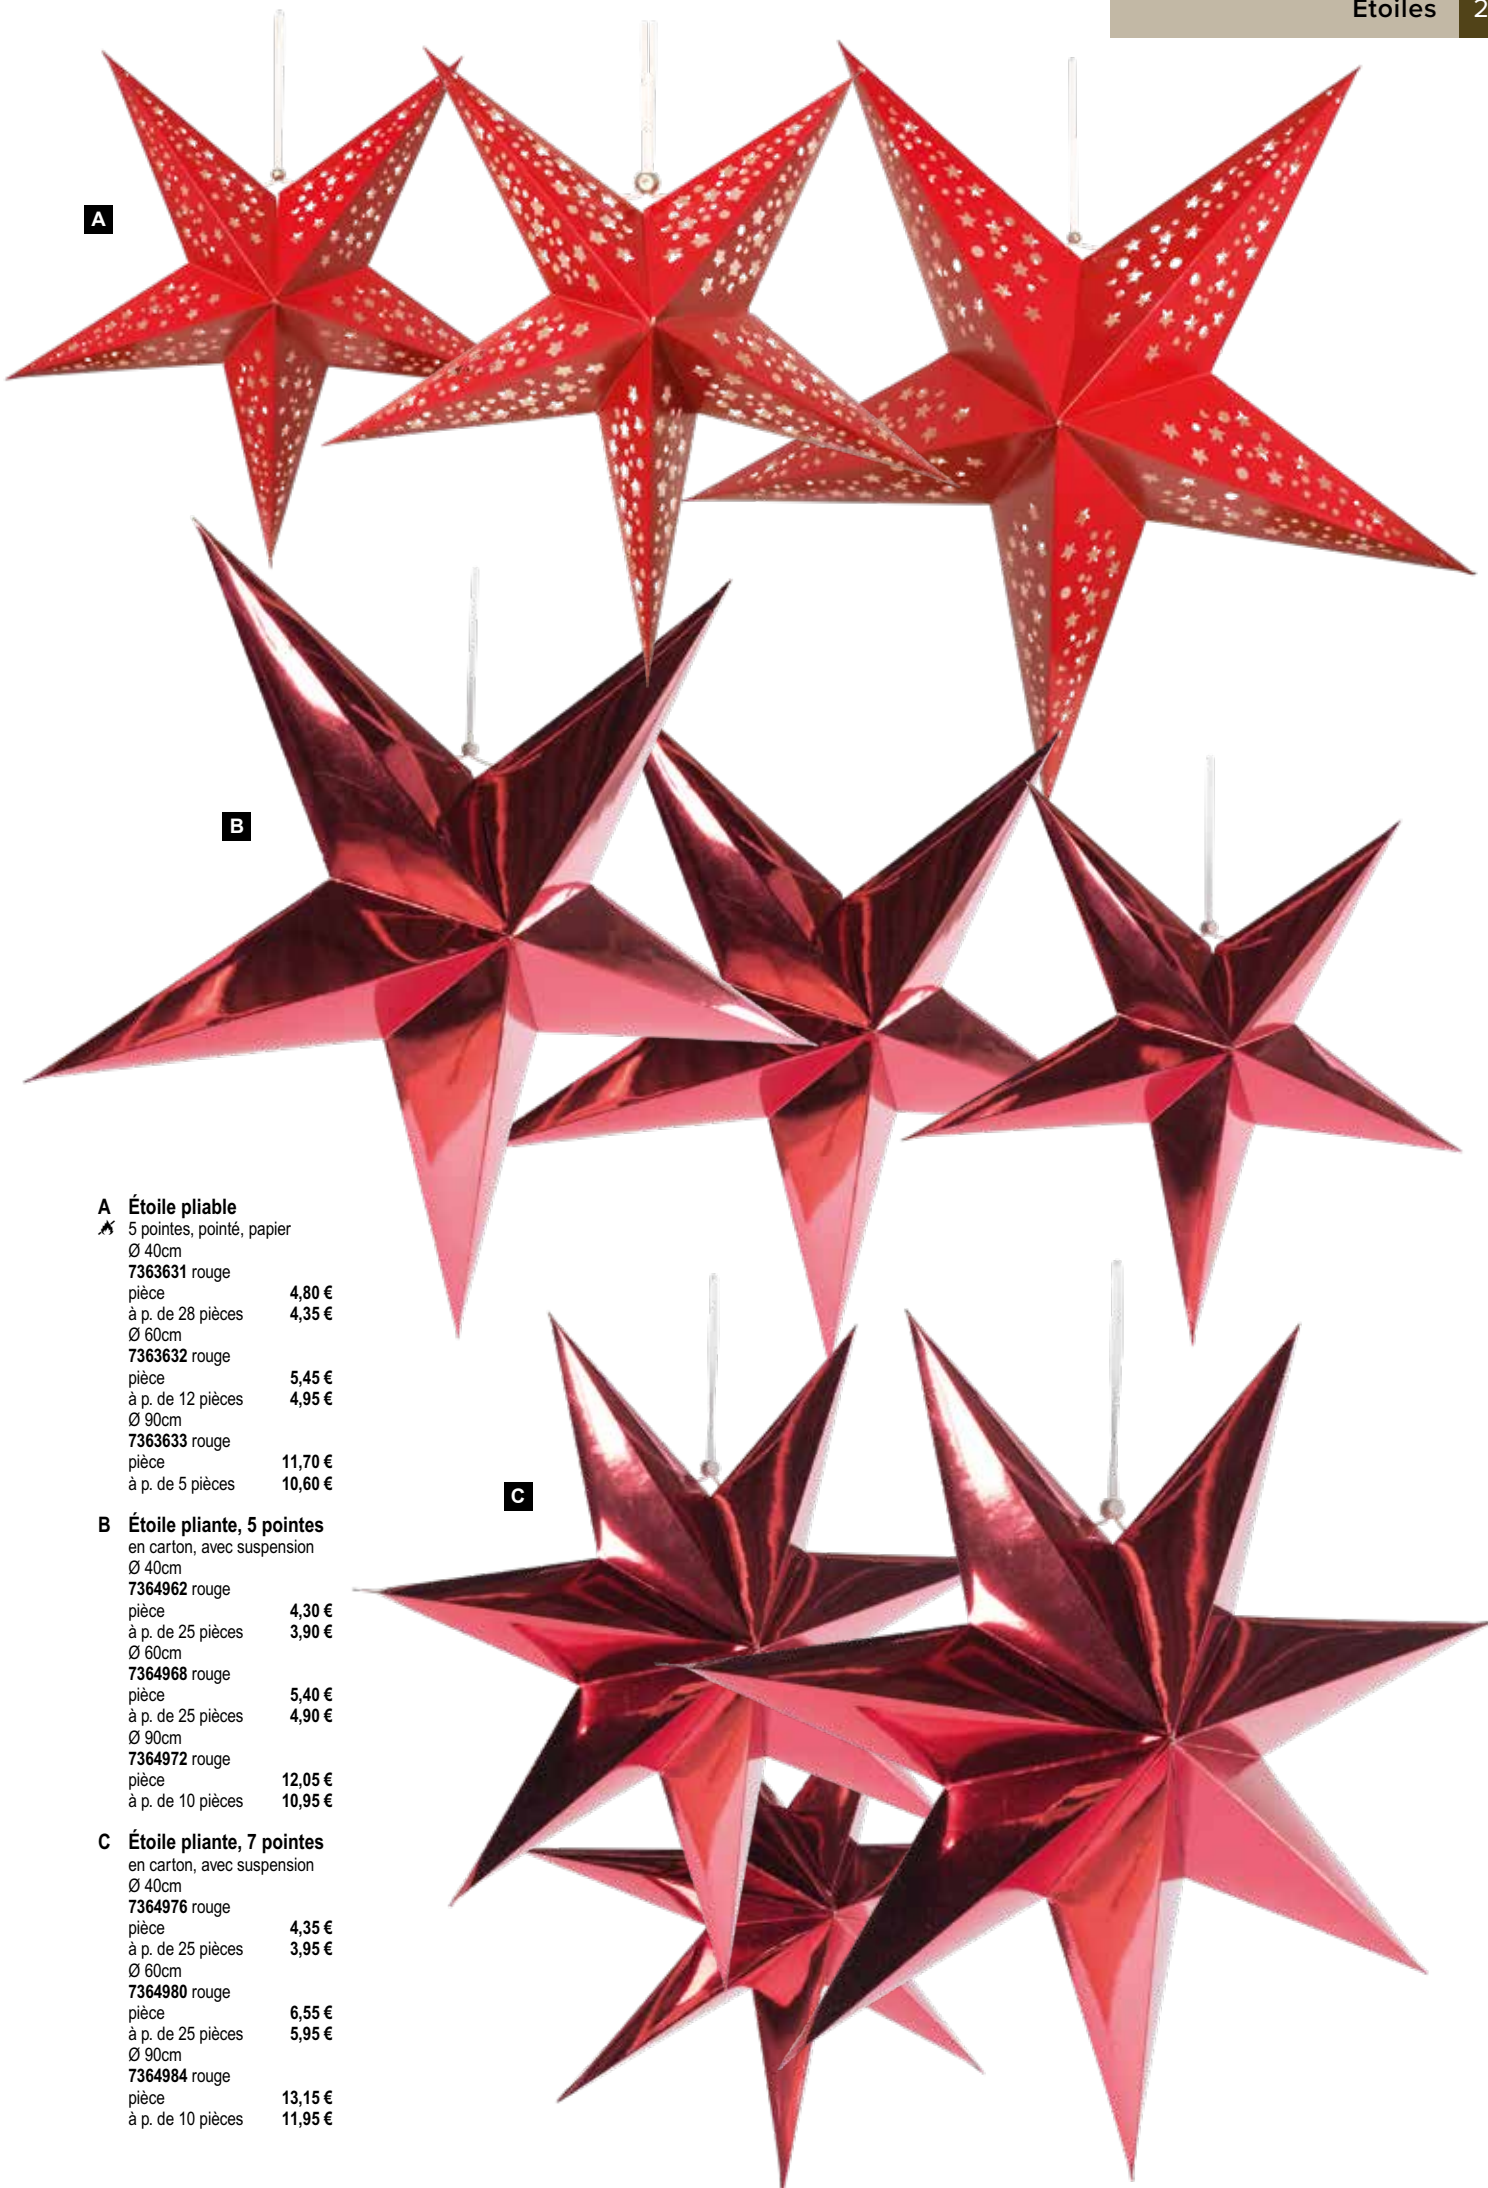

A Étoile pliable

1. ✦ 5 pointes, pointé, papier
   Ø 40cm
   7363631 rouge
   pièce 4,80 €
   à p. de 28 pièces 4,35 €
   Ø 60cm
   7363632 rouge
   pièce 5,45 €
   à p. de 12 pièces 4,95 €
   Ø 90cm
   7363633 rouge
   pièce 11,70 €
   à p. de 5 pièces 10,60 €

B Étoile pliante, 5 pointes

1. en carton, avec suspension
   Ø 40cm
   7364962 rouge
   pièce 4,30 €
   à p. de 25 pièces 3,90 €
   Ø 60cm
   7364968 rouge
   pièce 5,40 €
   à p. de 25 pièces 4,90 €
   Ø 90cm
   7364972 rouge
   pièce 12,05 €
   à p. de 10 pièces 10,95 €

C Étoile pliante, 7 pointes

1. en carton, avec suspension
   Ø 40cm
   7364976 rouge
   pièce 4,35 €
   à p. de 25 pièces 3,95 €
   Ø 60cm
   7364980 rouge
   pièce 6,55 €
   à p. de 25 pièces 5,95 €
   Ø 90cm
   7364984 rouge
   pièce 13,15 €
   à p. de 10 pièces 11,95 €