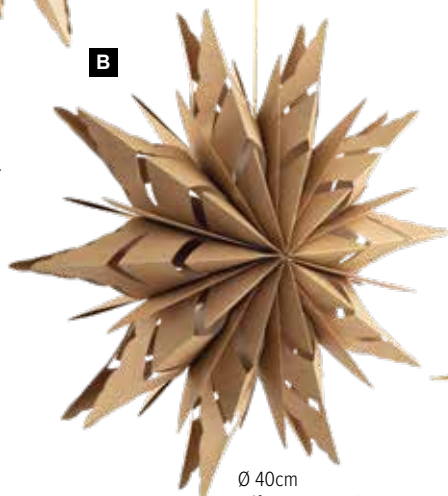

D Ornaments

en set de 6, en carton, avec suspension

8cm

7372917 nature

pièce 14,00 €

à p. de 4 pièces 12,70 €

Ø 40cm
pièce 8,75 €