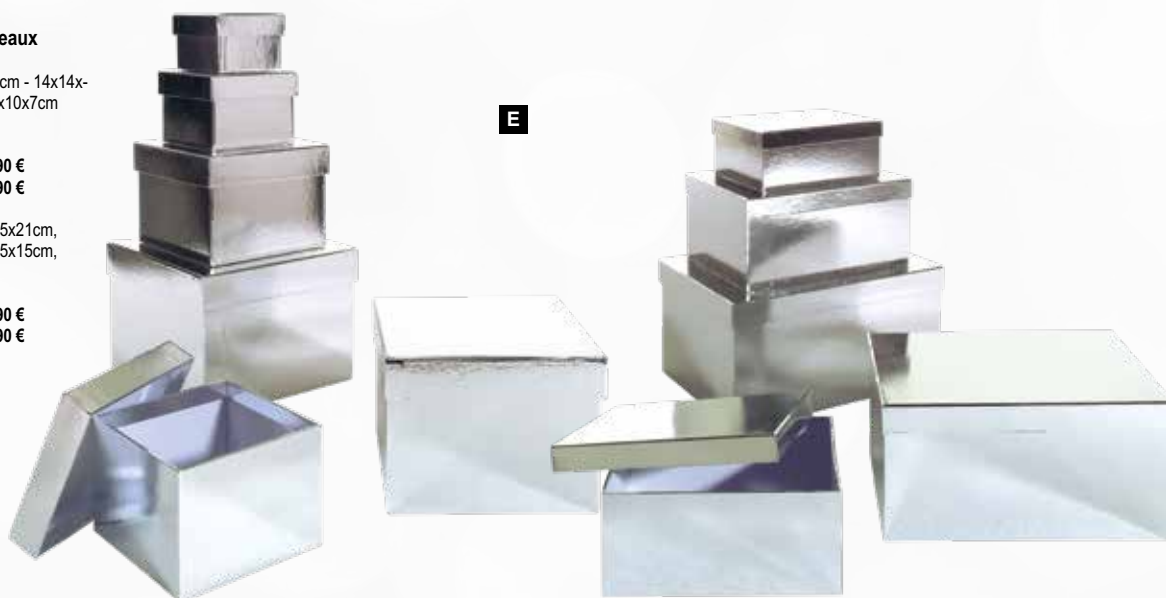

E Set de cartonage-cadeaux

6pcs., quadrique
18x18x13cm - 16x16x11,5cm - 14x14x-
10cm - 12x12x8,5cm - 10x10x7cm
- 8x8x5,5cm
8001637 argent
pièce **21,90 €**
à p. de 3 pièces **19,90 €**
5pcs., rectangulaire
47,5x33,5x24cm, 42,5x30,5x21cm,
37,5x27,5x18cm, 32,5x24,5x15cm,
28,5x21,5x12cm
8001642 argent
pièce **65,90 €**
à p. de 2 pièces **59,90 €**

E