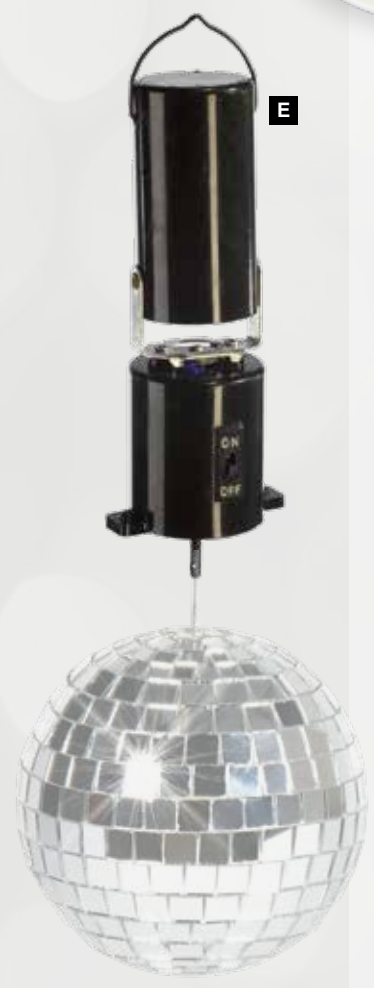

E

E Moteur à courant triphasé
1.5V pour batterie UM1, résistant jusqu'à 300g
5x15cm
7312625 noir
pièce 8,75 €
à p. de 6 pièces 7,95 €

F #Scène trouante
pour mannequins, max. 40 kg, 0,5 tr/min
hauteur: 6,5cm, Ø 45cm
8002559 gris
pièce 217,35 €