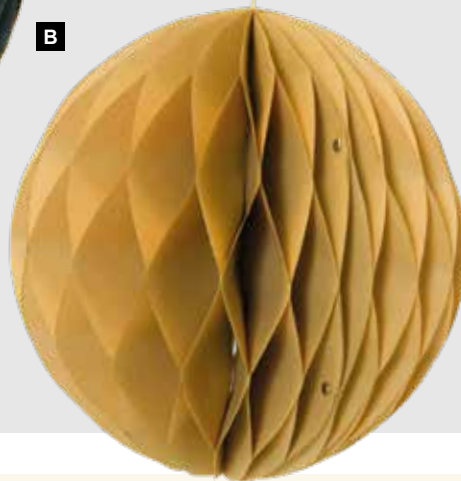

D Ornement

en forme d'oignon, pliable, avec cintre, en papier, à bords dorés scintillants, fermeture magnétique
25cm
7369483 or
7369504 noir/doré
pièce 5,45 €
à p. de 12 pièces 4,95 €