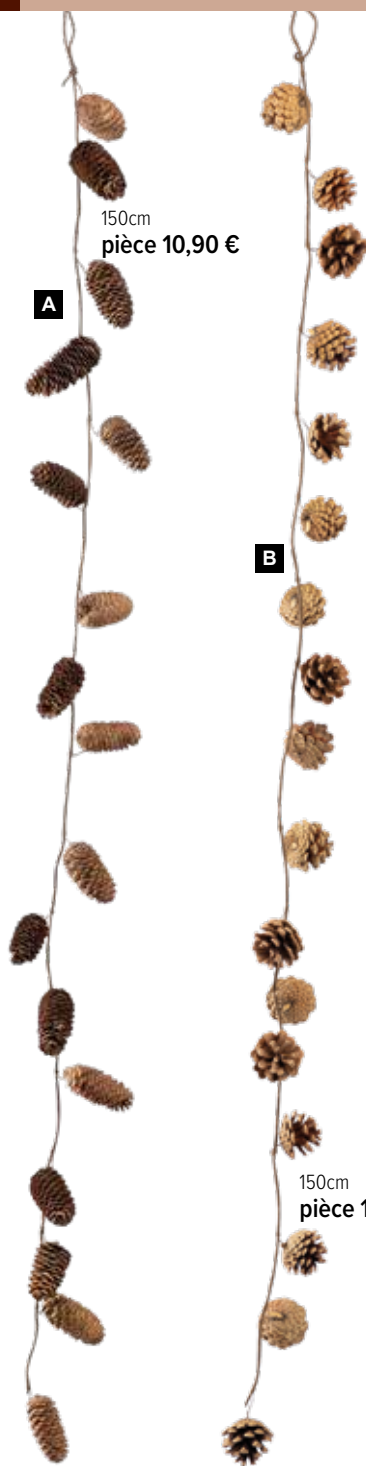

Contour d'arbre

en bois naturel

Étoile

en bois

150cm
pièce 10,90 €

A

B

150cm
pièce 10,45 €