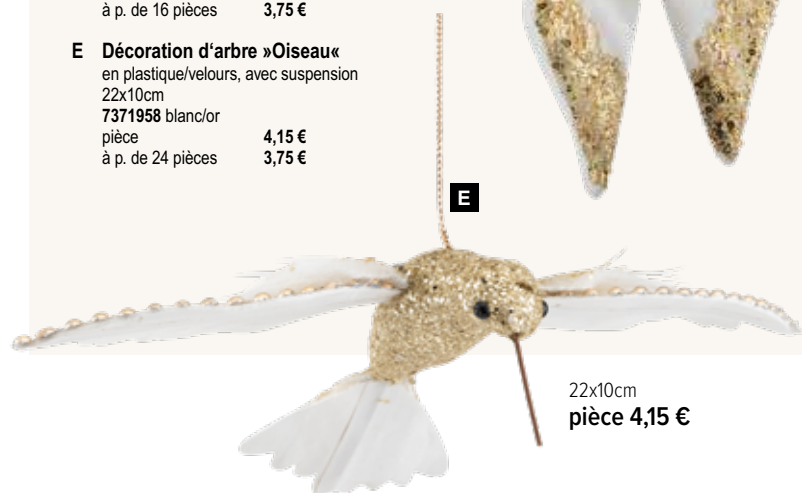

E Décoration d'arbre »Oiseau«

en plastique/velours, avec suspension
22x10cm
7371958 blanc/or
pièce 4,15 €
à p. de 24 pièces 3,75 €

22x10cm
pièce 4,15 €

D**C Décorations de sapin »Noeud«**

en plastique/velours, avec suspension
20cm
7371961 blanc/or
pièce 5,45 €
à p. de 24 pièces 4,95 €