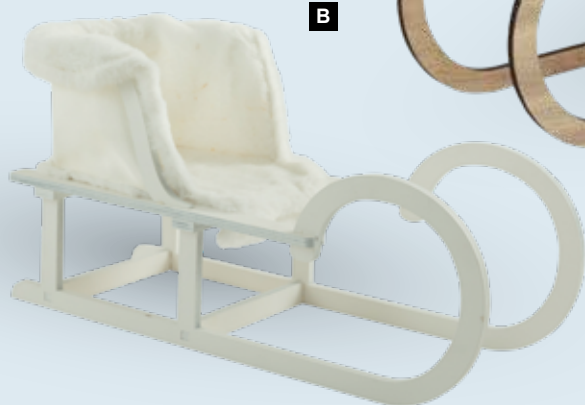

Traîneau

en bois/fausse fourrure

B