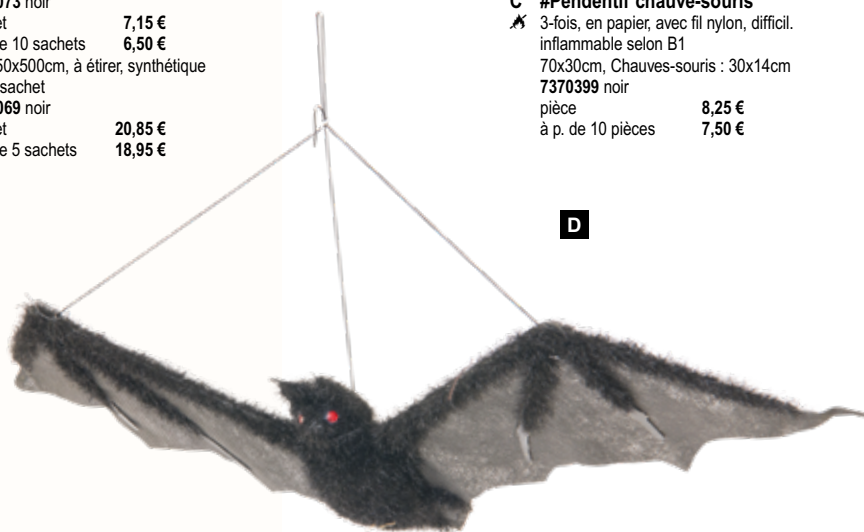

1. **C #Pendentif chauve-souris**
   ✂ 3-fois, en papier, avec fil nylon, difficilement inflammable selon B1
   70x30cm, Chauves-souris : 30x14cm
   7370399 noir
   pièce 8,25 €
   à p. de 10 pièces 7,50 €

D