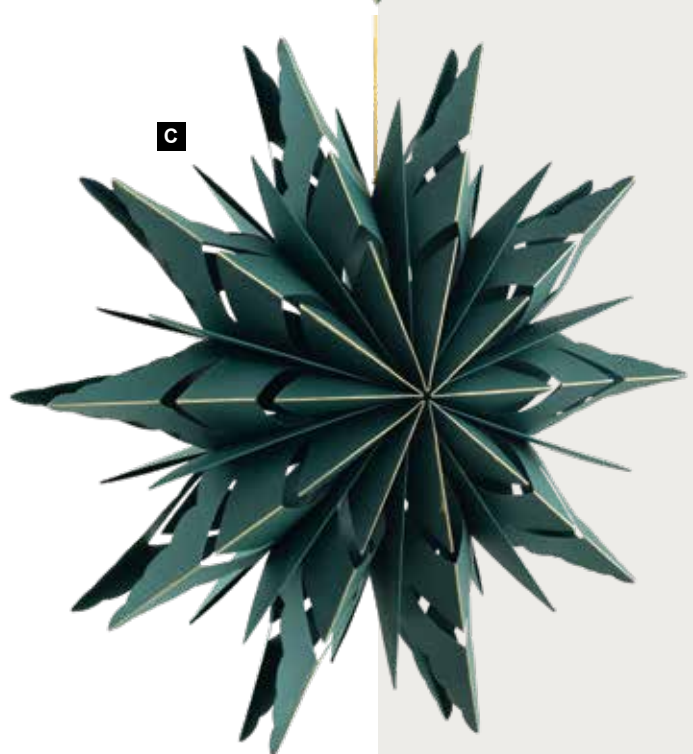

B

C Étoile pliante
10-pointes, en carton, fermeture magnétique, avec bords dorés
Ø 30cm
7372907 vert/or pièce 7,05 €
à p. de 12 pièces 6,40 €
Ø 40cm
7372904 vert/or pièce 8,75 €
à p. de 12 pièces 7,95 €

C