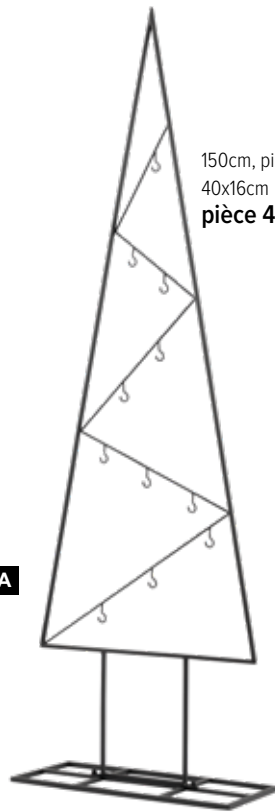

Sapin en métal

Traverses avec crochets, autoportant

120cm, pied métallique :
38x16cm
pièce 34,05 €

A

150cm, pied métallique :
40x16cm
pièce 46,80 €

120cm, Ø60cm
pièce 39,95 €

A Sapin en métal

Traverses avec crochets, autoportant
120cm, pied métallique : 38x16cm
7371773 noir
pièce **34,05 €**
à p. de 2 pièces **30,95 €**
150cm, pied métallique : 40x16cm
7371774 noir
pièce **46,80 €**
à p. de 2 pièces **42,50 €**