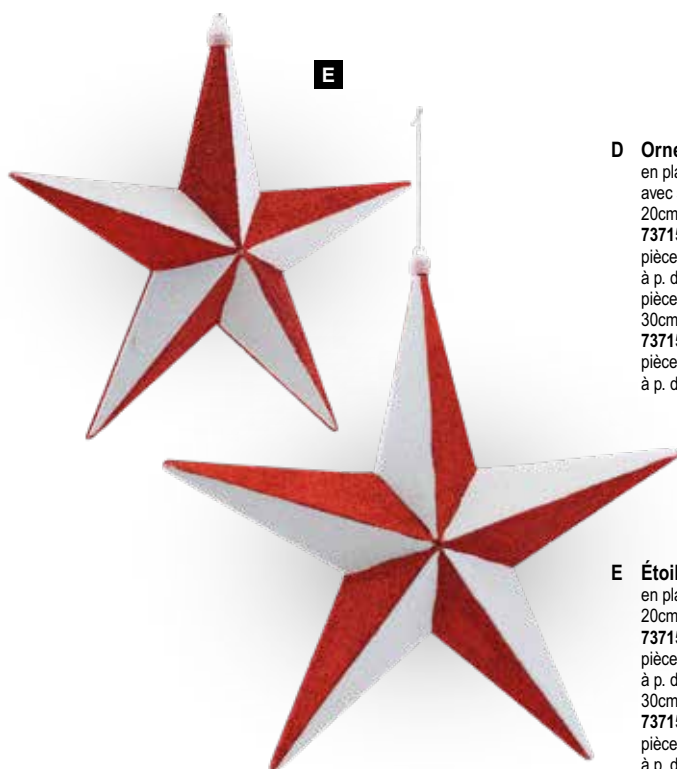

E Étoile

en plastique, paillettes, avec suspension

20cm
7371596 rouge/blanc
pièce 14,25 €
à p. de 6 pièces 12,95 €
30cm
7371598 rouge/blanc
pièce 26,35 €
à p. de 4 pièces 23,95 €