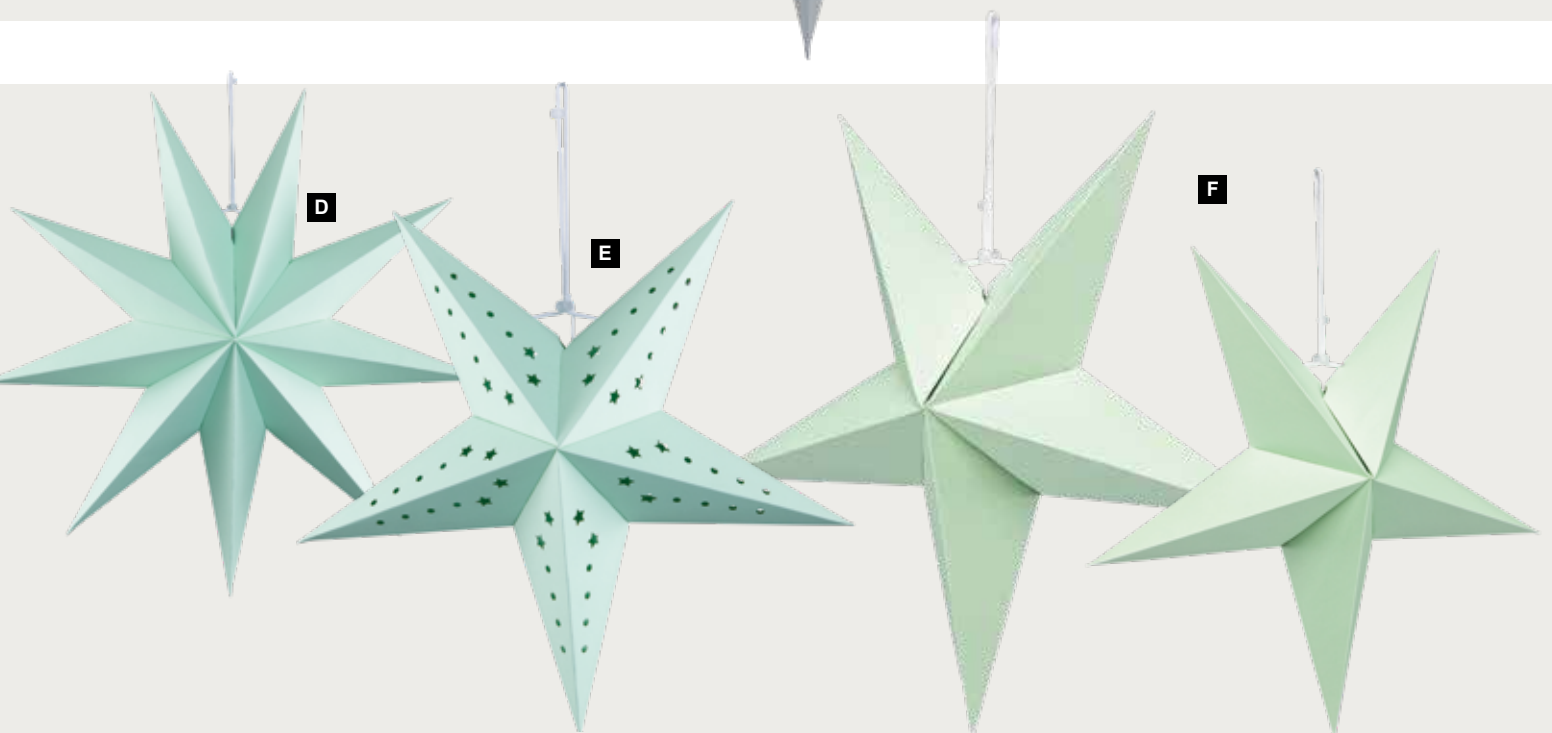

F Étoile pliante

5-pointes, en carton
Ø 40cm

7372573 ver
pièce 4,15 €
à p. de 25 pièces 3,75 €
Ø 60cm

7372572 vert
pièce 6,55 €
à p. de 25 pièces 5,95 €

D

E

F