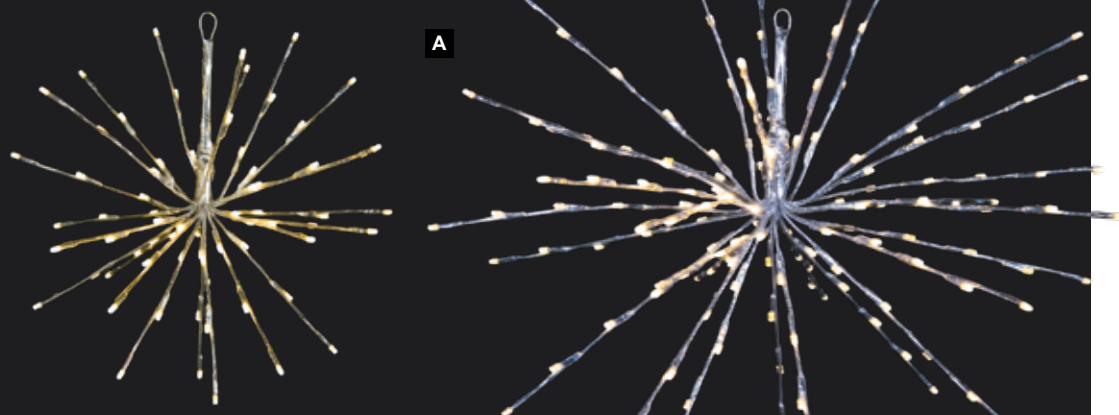

7368403 transparent/blanc chaud

pièce **70,95 €**

à p. de 2 pièces **64,50 €**

97x58cm

7368402 transparent/blanc chaud

pièce **72,55 €**

à p. de 2 pièces **65,95 €**

**A Étoile**