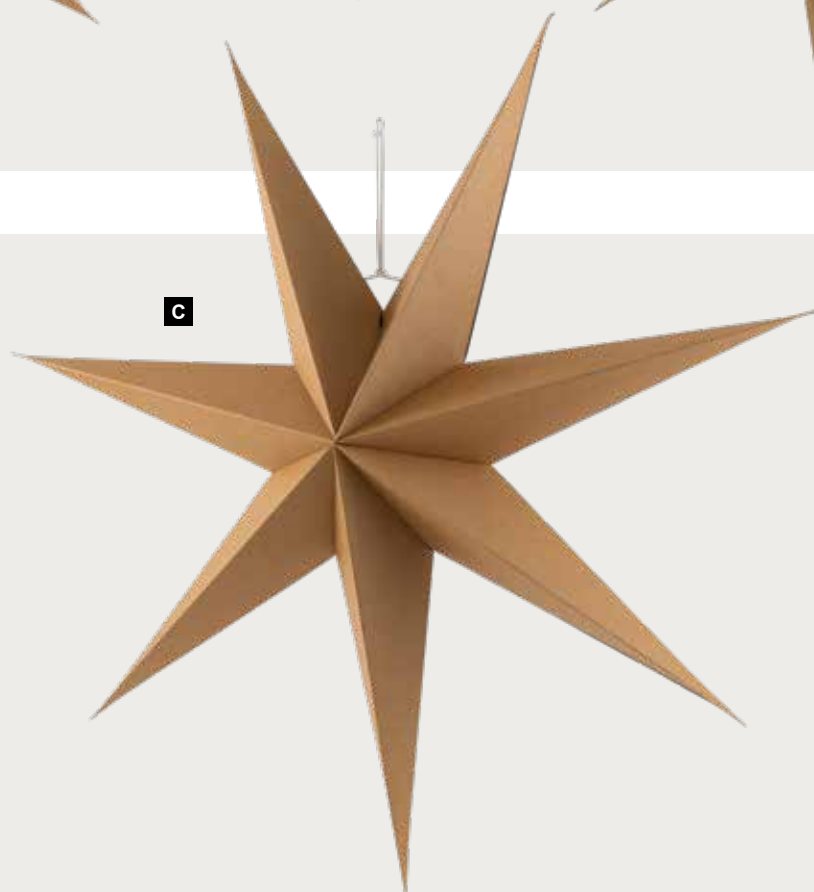

C Étoile pliante

7-pointes, en carton, avec suspension
Ø 90cm
7371570 nature
pièce 13,75 €
à p. de 10 pièces 12,50 €