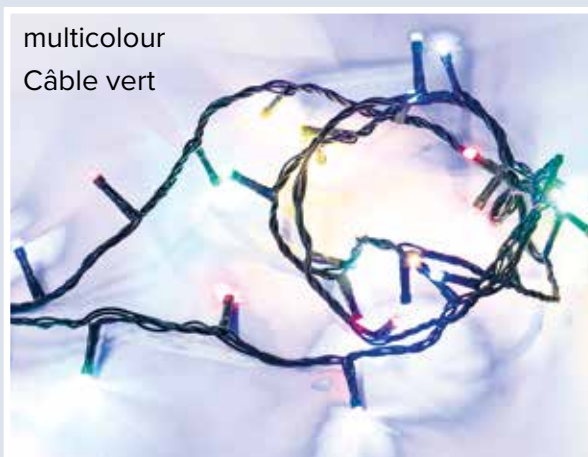

2 COULEURS AVEC 8 PROGRAMMES / LED Ø 8MM

blanc chaud /
câble vert

A blanc froid
Câble vert

blanc chaud /
câble vert

B multicolour
Câble vert

A Chaîne lumineuse 100 LED, Ø8mm

Prise IP44 pour l'extérieur, 5x connectable,
8 progr.av. fonction de mémoire, 5m câble
d'amorce, LED 2 couleur, couleur de câble:
vert