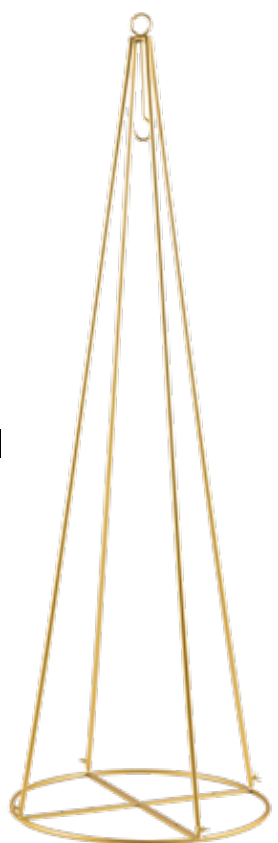

A Présentoir en forme sphérique

en métal, enduit de poudre
75x43x41cm
7371905 or
pièce **43,95 €**
à p. de 2 pièces **39,95 €**
117x69x61cm
7371975 or
pièce **72,55 €**
à p. de 2 pièces **65,95 €**

B Arbre en métal

2-pièces,, avec crochet de suspension, enduit de poudre
90cm, anneau métallique : Ø 30cm
7371903 or
pièce **28,55 €**
à p. de 2 pièces **25,95 €**
150cm, anneau en métal : Ø 50cm
7371973 or
pièce **54,45 €**
à p. de 2 pièces **49,50 €**

75x43x41cm
pièce **43,95 €**

A

117x69x61cm
pièce **72,55 €**

B

90cm, anneau métallique :
Ø 30cm
pièce **28,55 €**

150cm, anneau en métal :
Ø 50cm
pièce **54,45 €**