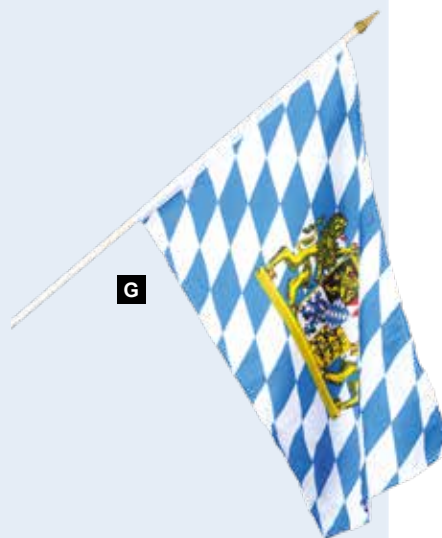

A

B

C

E

A Robe »Dirndl« tradition

en polystyrène, double face, avec 2 œillets de suspension
60x56x4,5cm
7370740 bleu/blanc
pièce 86,85 €
à p. de 2 pièces 78,95 €

B Pantalon cuir tradition

en polystyrène, double face, avec 2 œillets de suspension
60x41x5cm
7370739 brun
pièce 86,85 €
à p. de 2 pièces 78,95 €

D Guirlande de drapeaux

15-fois, soie artificielle
drapeau: 15x23cm, 5m
7358755 bleu/blanc
pièce 4,70 €
à p. de 10 pièces 4,25 €

F Drapeau

soie artificielle avec œillet
90x150cm
7357122 Bavière
pièce 4,35 €
à p. de 12 pièces 3,95 €

C Cœur »Oktoberfest«

en polystyrène, double face, avec œillet de suspension
33x30x4cm
7370734 bleu/blanc
pièce 20,15 €
à p. de 2 pièces 18,30 €

E Guirlande tinsel

en pvc
270cm, Ø 9cm
7365803 vert
pièce 5,45 €
à p. de 16 pièces 4,95 €

G Drapeau sur tige de bois

soie artificielle
30x45cm
7357127 Bayern
pièce 1,05 €
à p. de 12 pièces 0,95 €

D

F

G