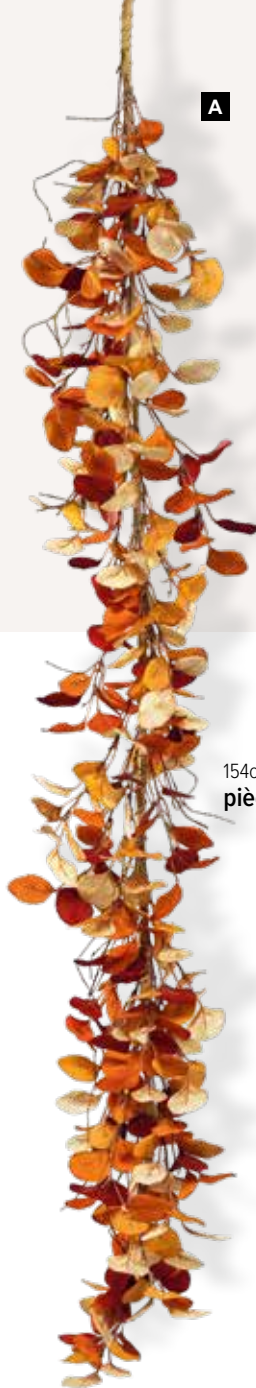

A

C

13x13x11cm
pièce 7,35 €

Citrouille

en velours, tige flexible

D

C Citrouille
en velours, tige flexible
13x13x11cm
7372585 orange
7372586 cuivre/or
pièce **7,35 €**
à p. de 12 pièces **6,65 €**

D Citrouille
en velours, tige flexible
16x16x13cm
7372587 orange
7372588 cuivre/or
pièce **11,75 €**
à p. de 8 pièces **10,65 €**