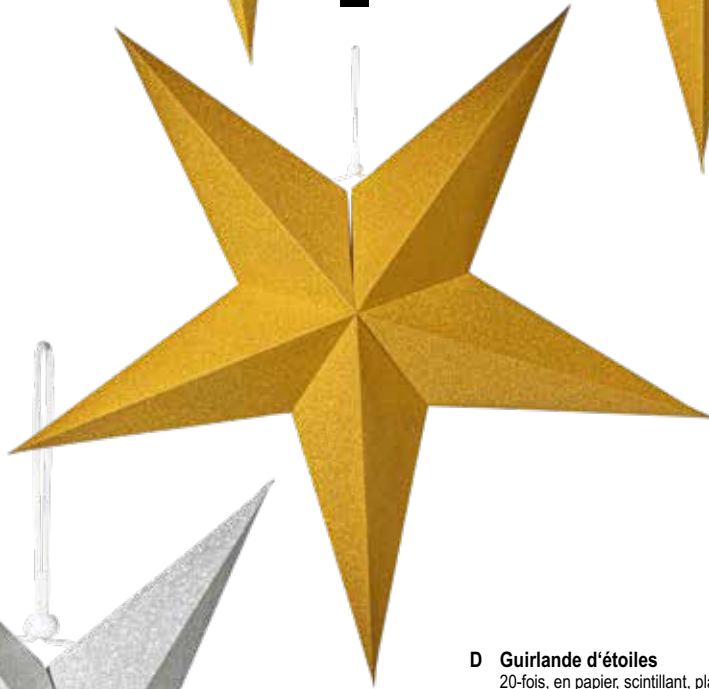

A

A Guirlande d'étoiles

20-fois, en papier, scintillant, plat
300cm, Ø 8cm
7372706 or
pièce 4,10 €
à p. de 20 pièces 3,70 €

B Étoile pliante

5-pointes, en papier, scintillant
Ø 40cm
7372700 or
pièce 5,45 €
à p. de 10 pièces 4,95 €
Ø 60cm
7372702 or
pièce 8,75 €
à p. de 10 pièces 7,95 €
Ø 90cm
7372704 or
pièce 15,85 €
à p. de 5 pièces 14,40 €

B

D

D Guirlande d'étoiles

20-fois, en papier, scintillant, plat
300cm, Ø 8cm
7372707 argent
pièce 4,10 €
à p. de 20 pièces 3,70 €

C

C

C

C Étoile pliante

5-pointes, en papier, scintillant
Ø 40cm
7372701 argent
pièce 5,45 €
à p. de 10 pièces 4,95 €
Ø 60cm
7372703 argent
pièce 8,75 €
à p. de 10 pièces 7,95 €
Ø 90cm
7372705 argent
pièce 15,85 €
à p. de 5 pièces 14,40 €