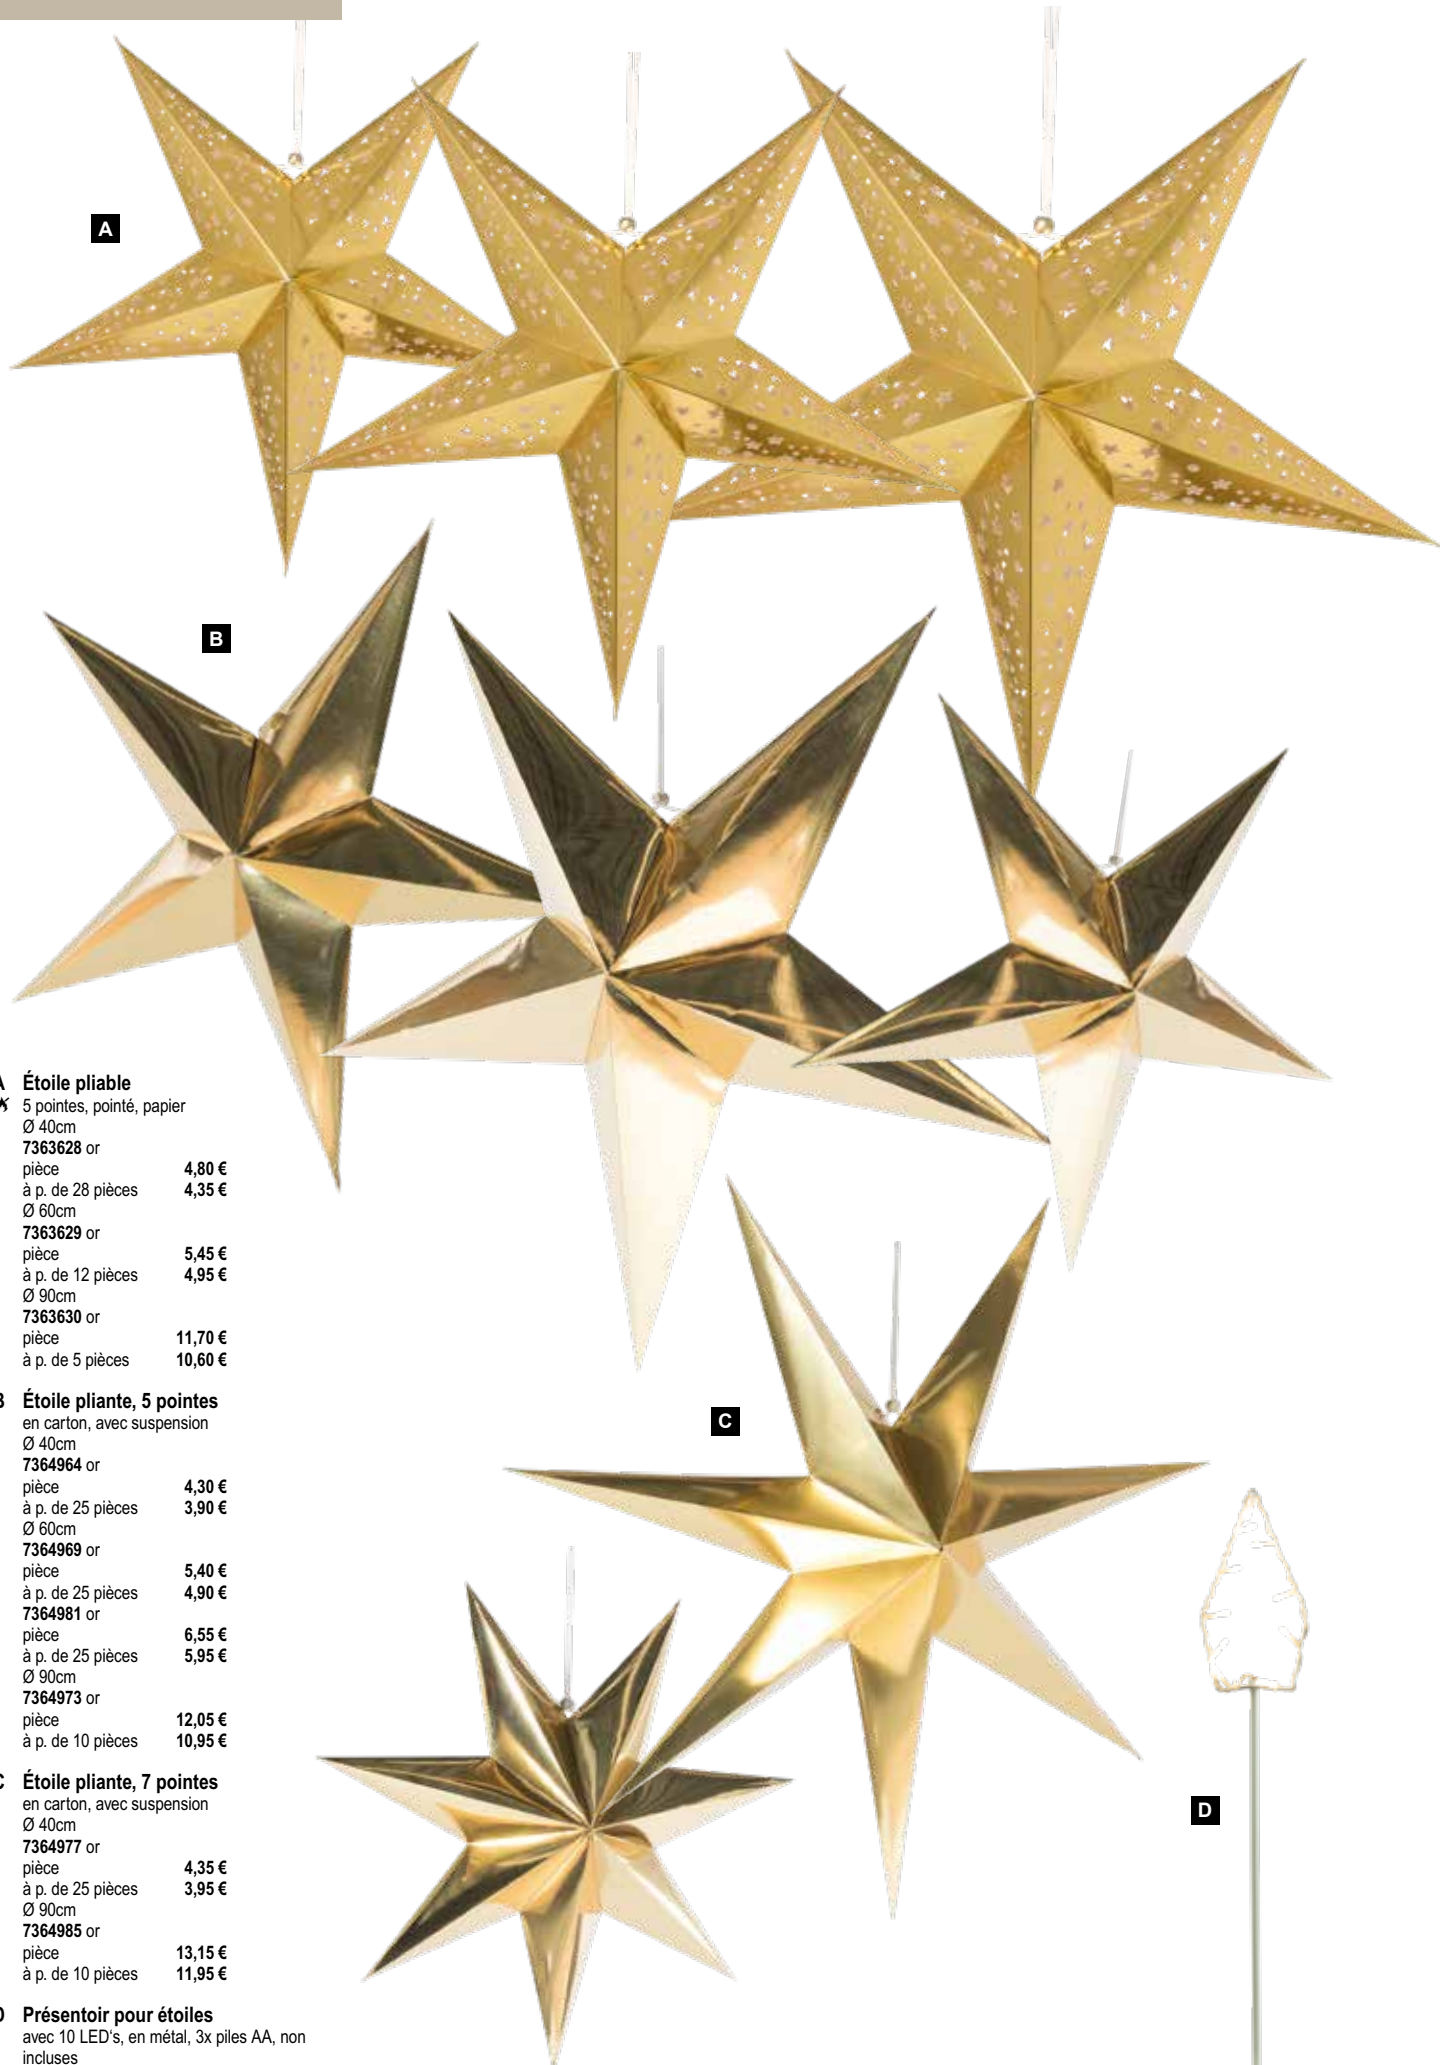

**A Étoile pliable**

✂ 5 pointes, pointé, papier
 Ø 40cm

7363628 or
 pièce 4,80 €
 à p. de 28 pièces 4,35 €
 Ø 60cm

7363629 or
 pièce 5,45 €
 à p. de 12 pièces 4,95 €
 Ø 90cm

7363630 or
 pièce 11,70 €
 à p. de 5 pièces 10,60 €