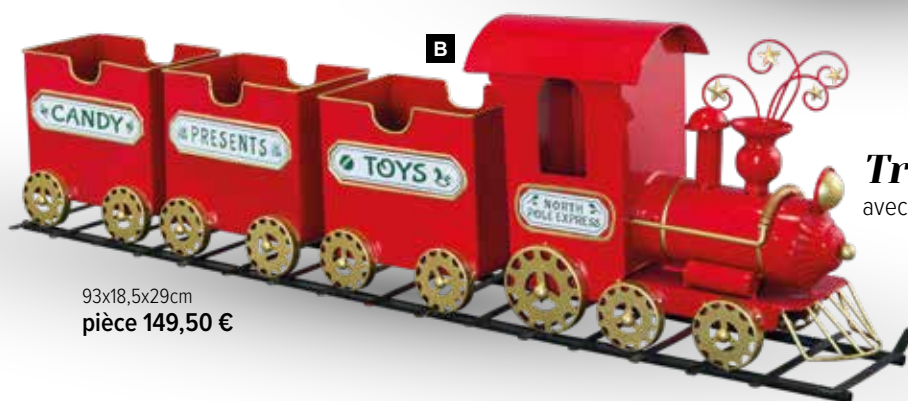

93x18,5x29cm
pièce 149,50 €

Train

avec 3 wagon, sur rail, en métal

77x18x35cm
pièce 129,50 €