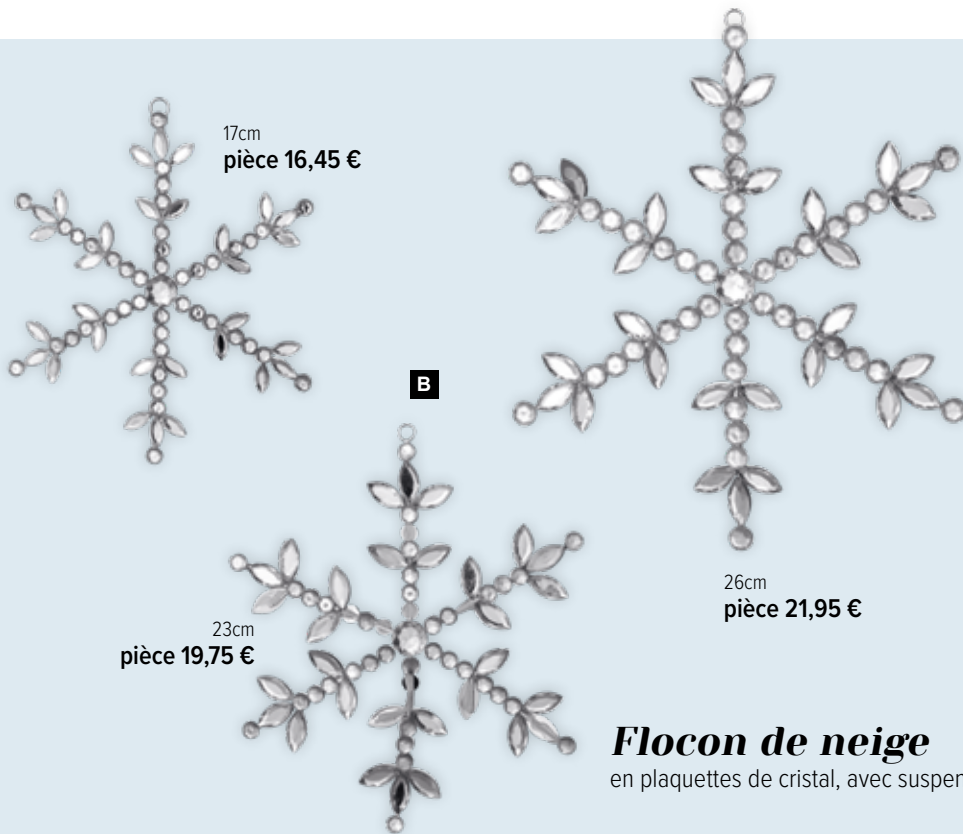

Flocon de neige
avec support, plastique

Flocon de neige
en plaquettes de cristal, avec suspension