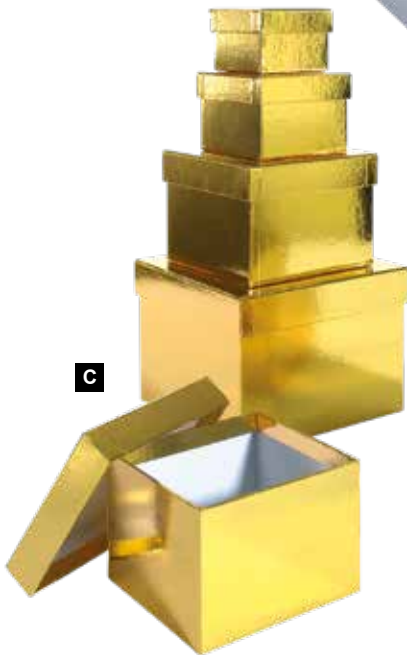

C Set de cartonnage-cadeaux

6pcs., quadriple
18x18x13cm - 16x16x11,5cm - 14x14x-
10cm - 12x12x8,5cm - 10x10x7cm
- 8x8x5,5cm
8001637 argent
8001639 or
pièce **21,90 €**
à p. de 3 pièces **19,90 €**

C