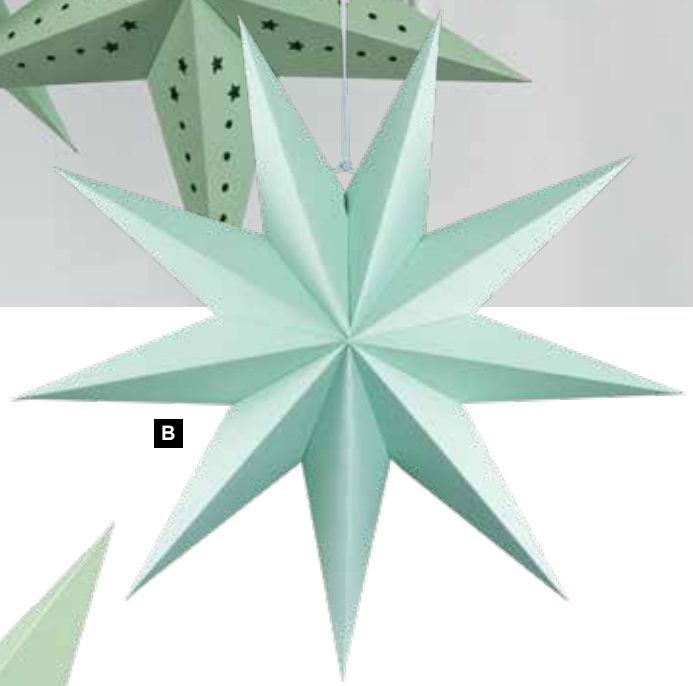

A

B

C

- **A Étoile pliante**
  5 pointes, en carton, avec motif ajouré,
  suspension
  Ø 40cm
  7370756 vert
  pièce **4,35 €**
  à p. de 25 pièces **3,95 €**

- **B Étoile pliante**
  9 pointes, en carton, avec suspension
  Ø 60cm
  7370770 vert
  pièce **8,25 €**
  à p. de 10 pièces **7,50 €**

- **C Étoile pliante**
  5-pointes, en carton
  Ø 40cm
  7372573 ver
  pièce **4,15 €**
  à p. de 25 pièces **3,75 €**
  Ø 60cm
  7372572 vert
  pièce **6,55 €**
  à p. de 25 pièces **5,95 €**