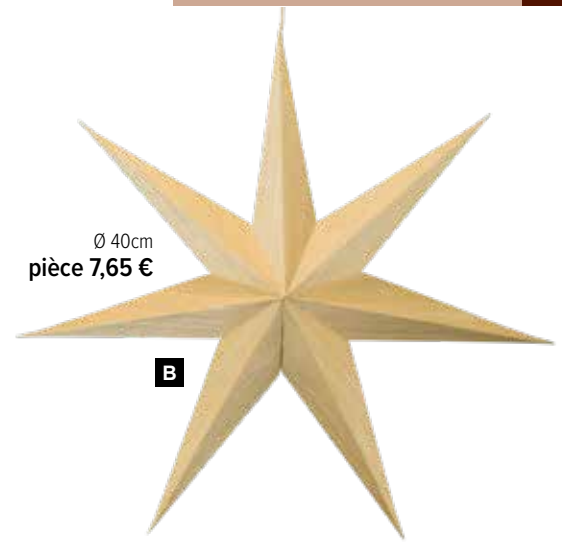

Ø 40cm
pièce 7,65 €

Ø 40cm
pièce 7,65 €

A Étoile pliante

5 pointes, en carton, optique bois, avec
fermeture magnétique
Ø 40cm
7369475 nature
pièce 7,65 €
à p. de 12 pièces 6,95 €

B Étoile pliante

7 pointes, avec cintre, aspect bois, en
carton, optique bois, avec fermeture
magnétique
Ø 40cm
7369479 nature
pièce 7,65 €
à p. de 12 pièces 6,95 €