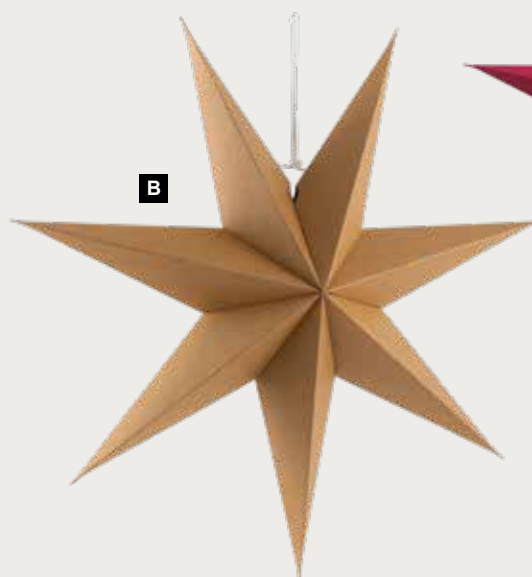

A Étoile pliante

5-pointes, en carton, avec suspension
Ø 40cm
7371550 nature
7371553 champagne
7371556 couleur baies
pièce 5,95 €
à p. de 25 pièces 5,40 €

B Étoile pliante

7-pointes, en carton, avec suspension
Ø 60cm
7371560 nature
7371563 champagne
7371566 couleur baies
pièce 8,55 €
à p. de 10 pièces 7,75 €

C Étoile pliante

7-pointes, en carton, avec suspension
Ø 90cm
7371570 nature
pièce 13,75 €
à p. de 10 pièces 12,50 €