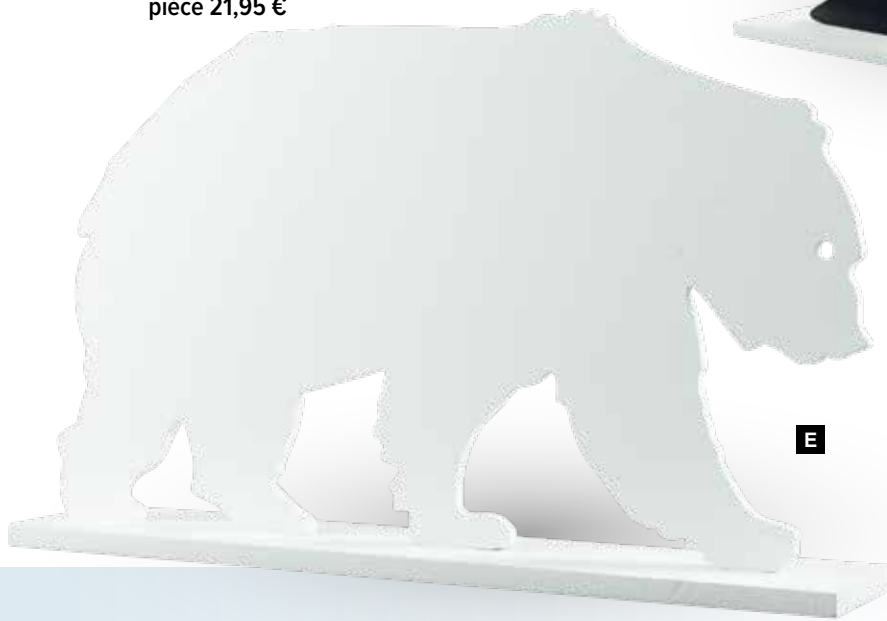

E

Ours polaire

2-pièce, en MDF, debout
50x30cm, Plaque de base : 50x15cm
7371783 blanc
pièce 21,95 €
à p. de 4 pièces 19,95 €