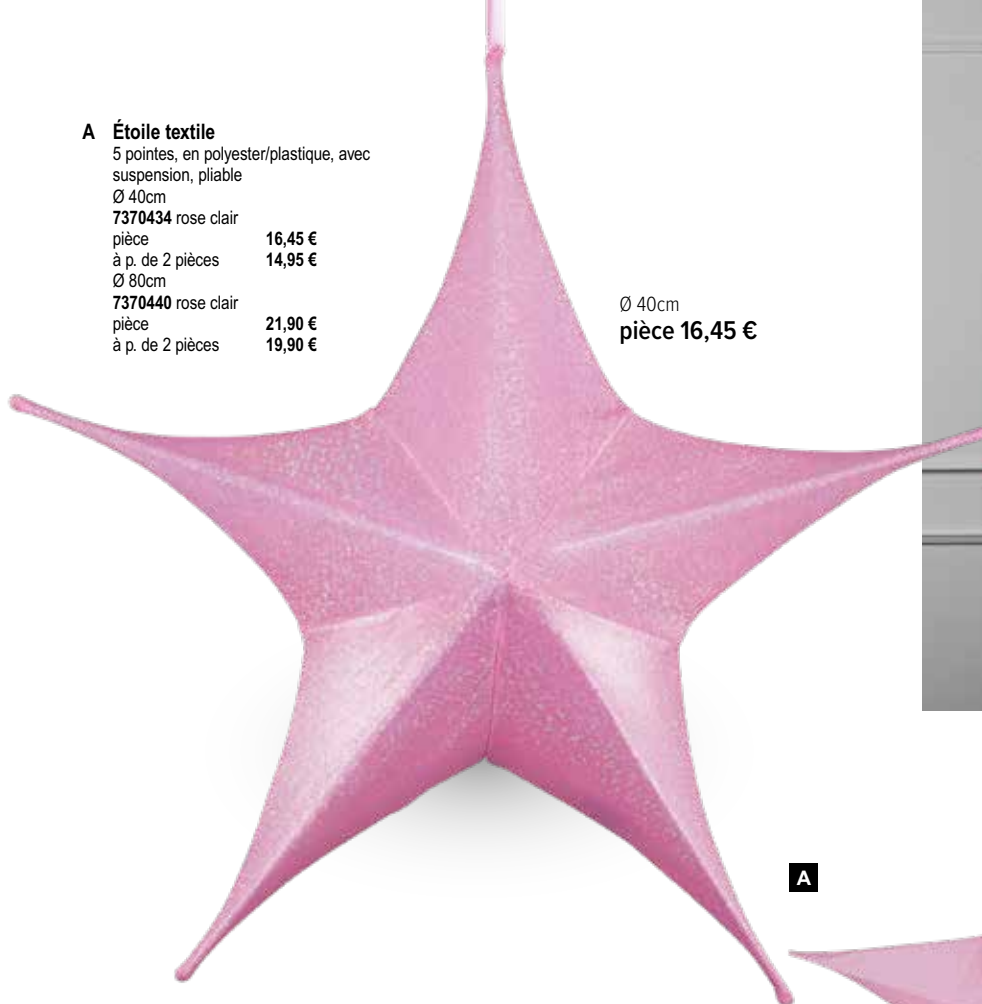

A Étoile textile

5 pointes, en polyester/plastique, avec suspension, pliable
Ø 40cm
7370434 rose clair
pièce 16,45 €
à p. de 2 pièces 14,95 €
Ø 80cm
7370440 rose clair
pièce 21,90 €
à p. de 2 pièces 19,90 €

Ø 40cm
pièce 16,45 €