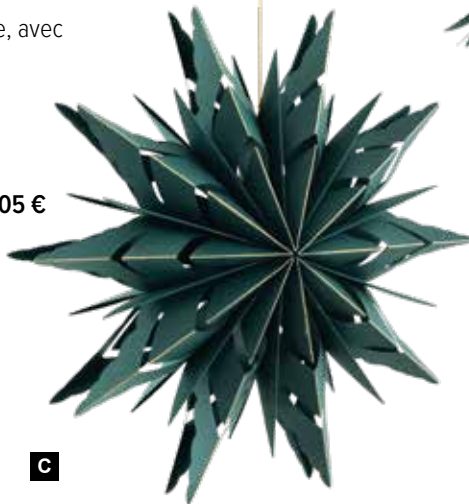

Étoile pliante

10-pointes, en carton, fermeture magnétique, avec bords dorés

Ø 30cm
pièce 7,05 €