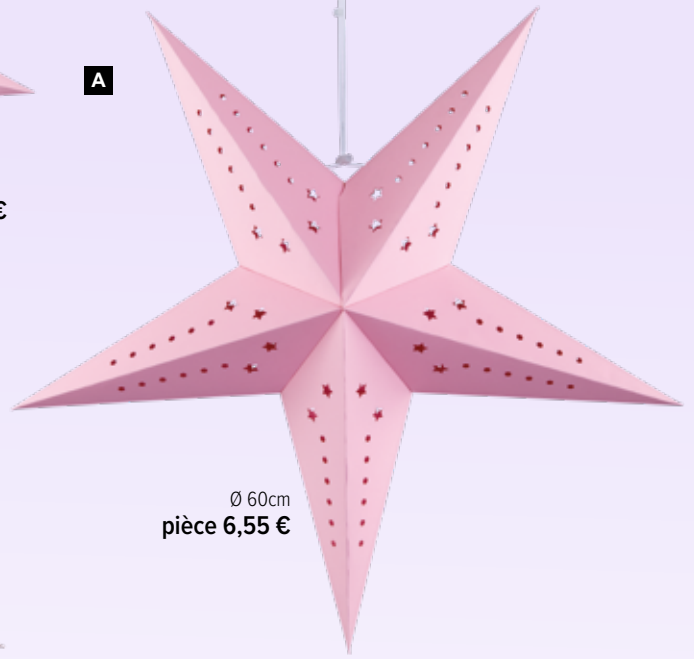

Étoile pliante

5 pointes, en carton, avec motif ajouré, suspension

A

Ø 40cm
pièce 4,35 €

Ø 60cm
pièce 6,55 €

B Étoile pliante

9 pointes, en carton, avec suspension
 Ø 60cm
 7370771 rose
 pièce 8,25 €
 à p. de 10 pièces 7,50 €