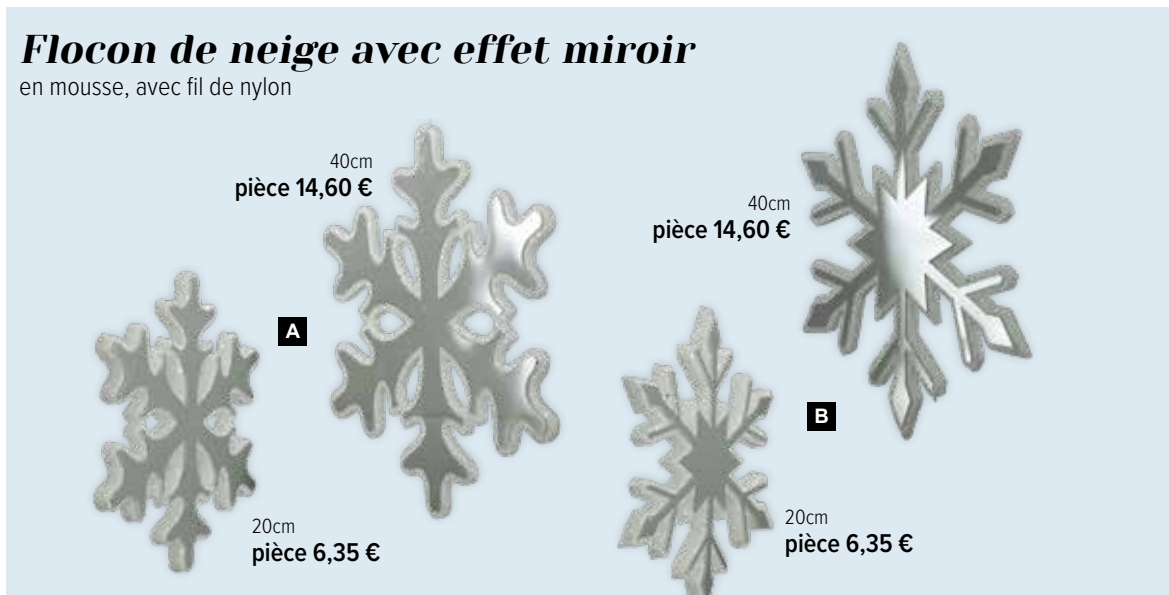

40cm
pièce 14,60 €

40cm
pièce 14,60 €

A

B

20cm
pièce 6,35 €

20cm
pièce 6,35 €