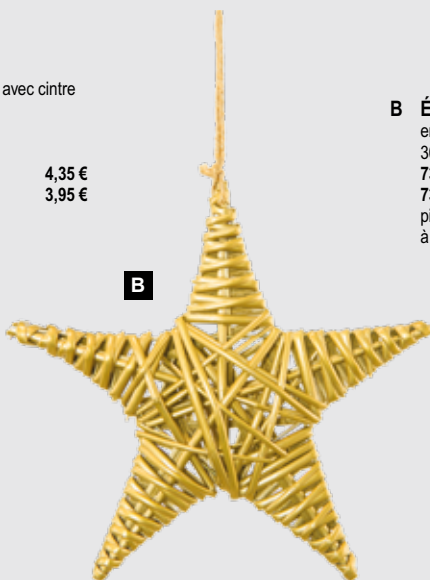

A

B Étoile tressée
 en bois de saule, avec cintre
 30cm
 7369642 or
 7369644 noir
 pièce 6,55 €
 à p. de 8 pièces 5,95 €

B

C

A

B

C

E Boule en osier
 en bois de saule, avec cintre
 20cm
 7369647 or
 pièce 8,75 €
 à p. de 6 pièces 7,95 €