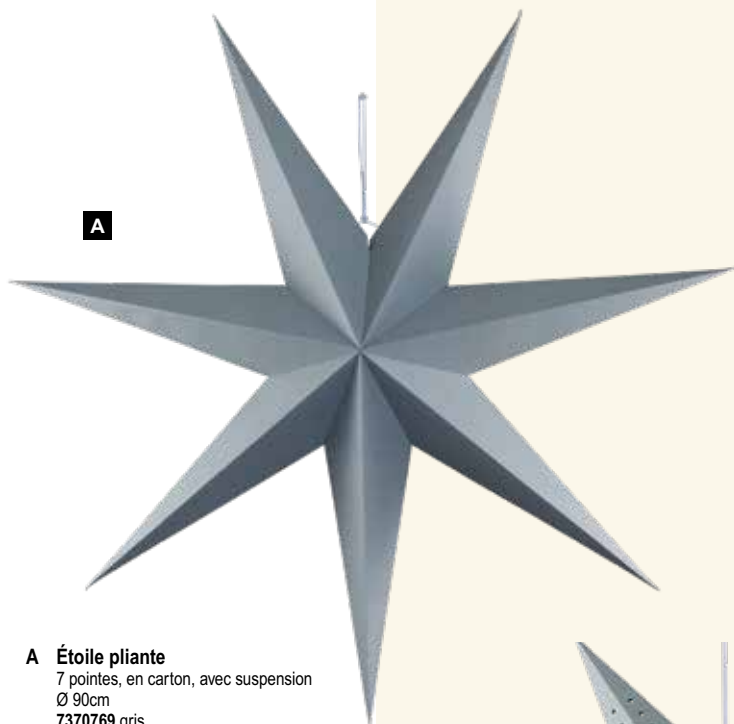

A

A Étoile pliante

7 pointes, en carton, avec suspension
Ø 90cm
7370769 gris
pièce 10,75 €
à p. de 10 pièces 9,75 €