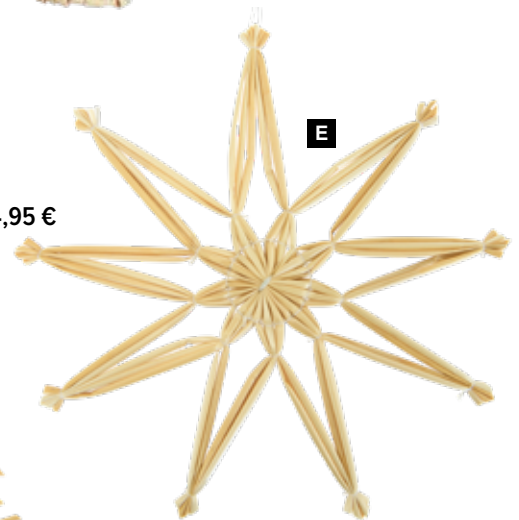

B Pointe d'arbre étoile
en paille
25x16cm
7369823 couleur naturel
pièce 5,45 €
à p. de 4 pièces 4,95 €

C

20cm
pièce 5,10 €

D

20cm
pièce 5,10 €

E

20cm
pièce 4,95 €

F