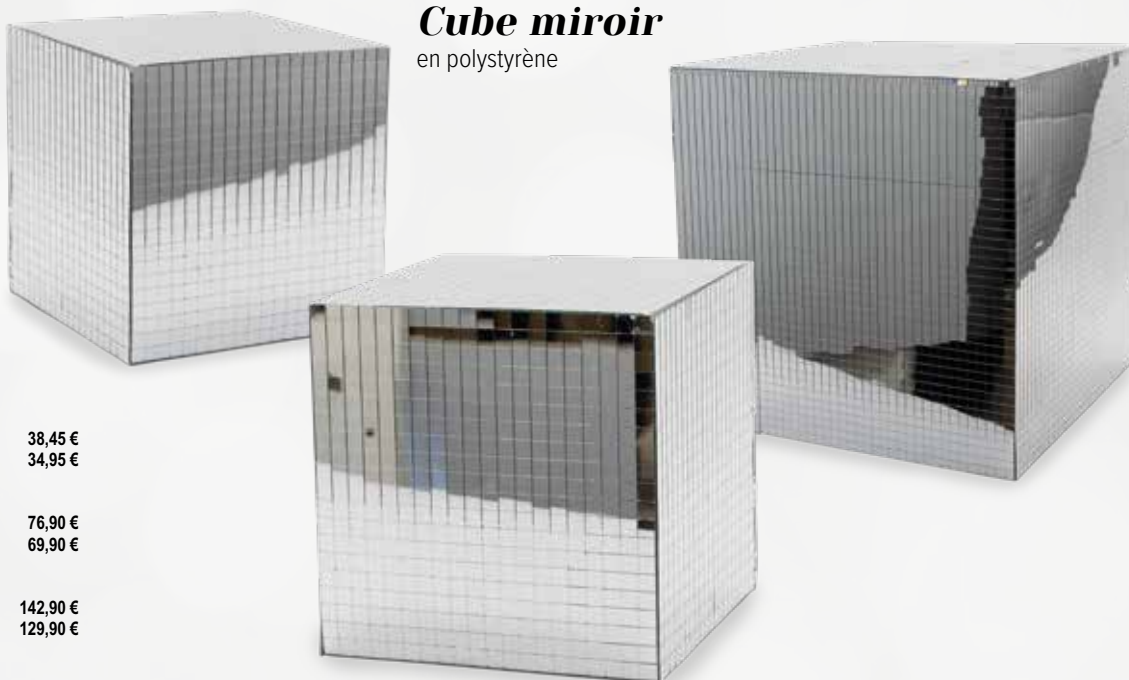

Cube miroir

en polystyrène

A

A Cube miroir

en polystyrène

20cm

7371907 argent

pièce 38,45 €

à p. de 2 pièces 34,95 €

30cm

7371908 argent

pièce 76,90 €

à p. de 2 pièces 69,90 €

40cm

7371909 argent

pièce 142,90 €

à p. de 2 pièces 129,90 €

B