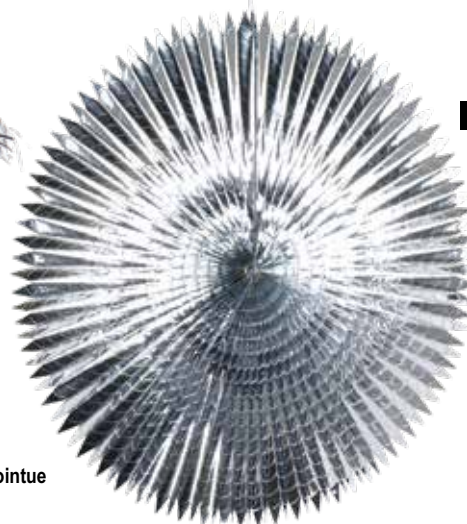

A Fontaine à feuilles de palmier

feuille métallique
Ø 85cm, 55cm
7300300 or
7300301 argent
pièce
à p. de 6 pièces

21,95 €
19,95 €

A

C

C Éventail à découpe pointue

feuille métallique
Ø 60cm
7376423 or
7376426 argent
pièce
à p. de 12 pièces

5,45 €
4,95 €

B

C

D Éventail à découpe pointue

feuille métallique
Ø 90cm
7376433 argent
pièce
à p. de 12 pièces

8,75 €
7,95 €

B Fontaine à feuilles de palmier

feuille métallique
Ø 40cm, 50cm
7300366 or
7300367 argent
pièce
à p. de 12 pièces

9,40 €
8,50 €

D