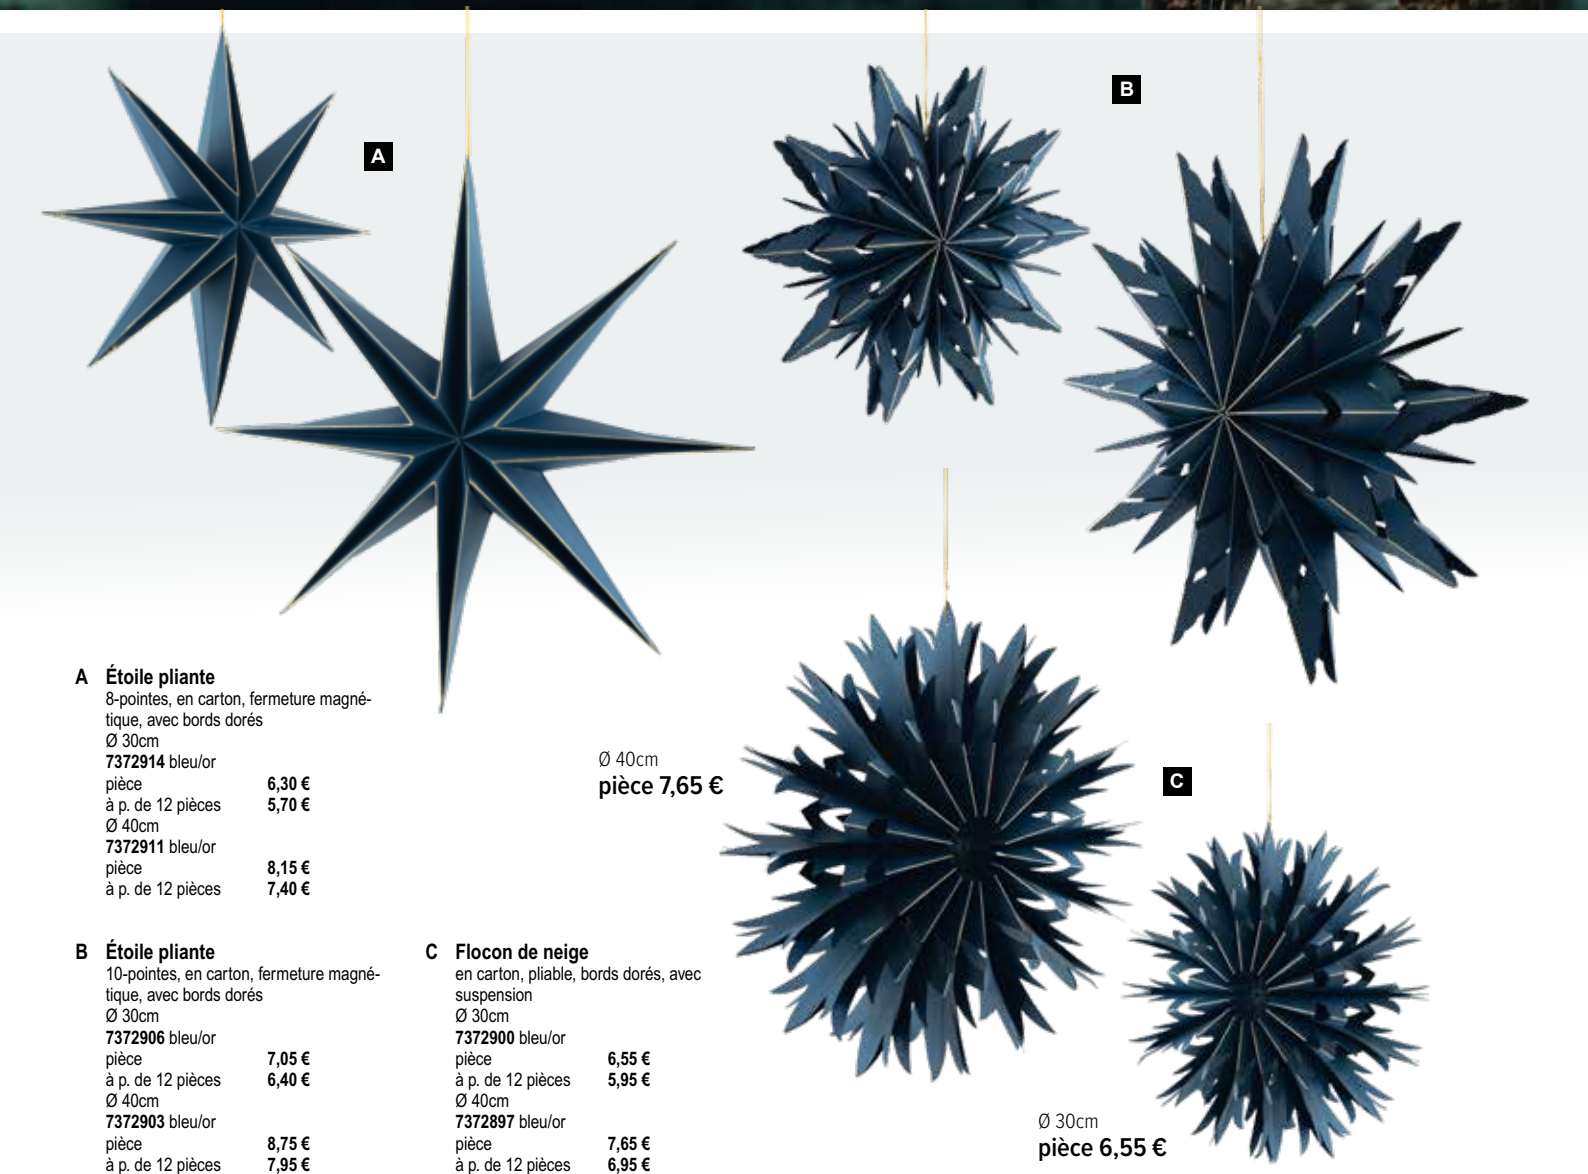

A Étoile pliante

8-pointes, en carton, fermeture magnétique, avec bords dorés
Ø 30cm

7372914 bleu/or

pièce 6,30 €

à p. de 12 pièces 5,70 €

Ø 40cm

7372911 bleu/or

pièce 8,15 €

à p. de 12 pièces 7,40 €

Ø 40cm
pièce 7,65 €

B Étoile pliante

10-pointes, en carton, fermeture magnétique, avec bords dorés
Ø 30cm

7372906 bleu/or

pièce 7,05 €

à p. de 12 pièces 6,40 €

Ø 40cm

7372903 bleu/or

pièce 8,75 €

à p. de 12 pièces 7,95 €

C Flocon de neige

en carton, pliable, bords dorés, avec suspension
Ø 30cm

7372900 bleu/or

pièce 6,55 €

à p. de 12 pièces 5,95 €

Ø 40cm

7372897 bleu/or

pièce 7,65 €

à p. de 12 pièces 6,95 €

Ø 30cm
pièce 6,55 €