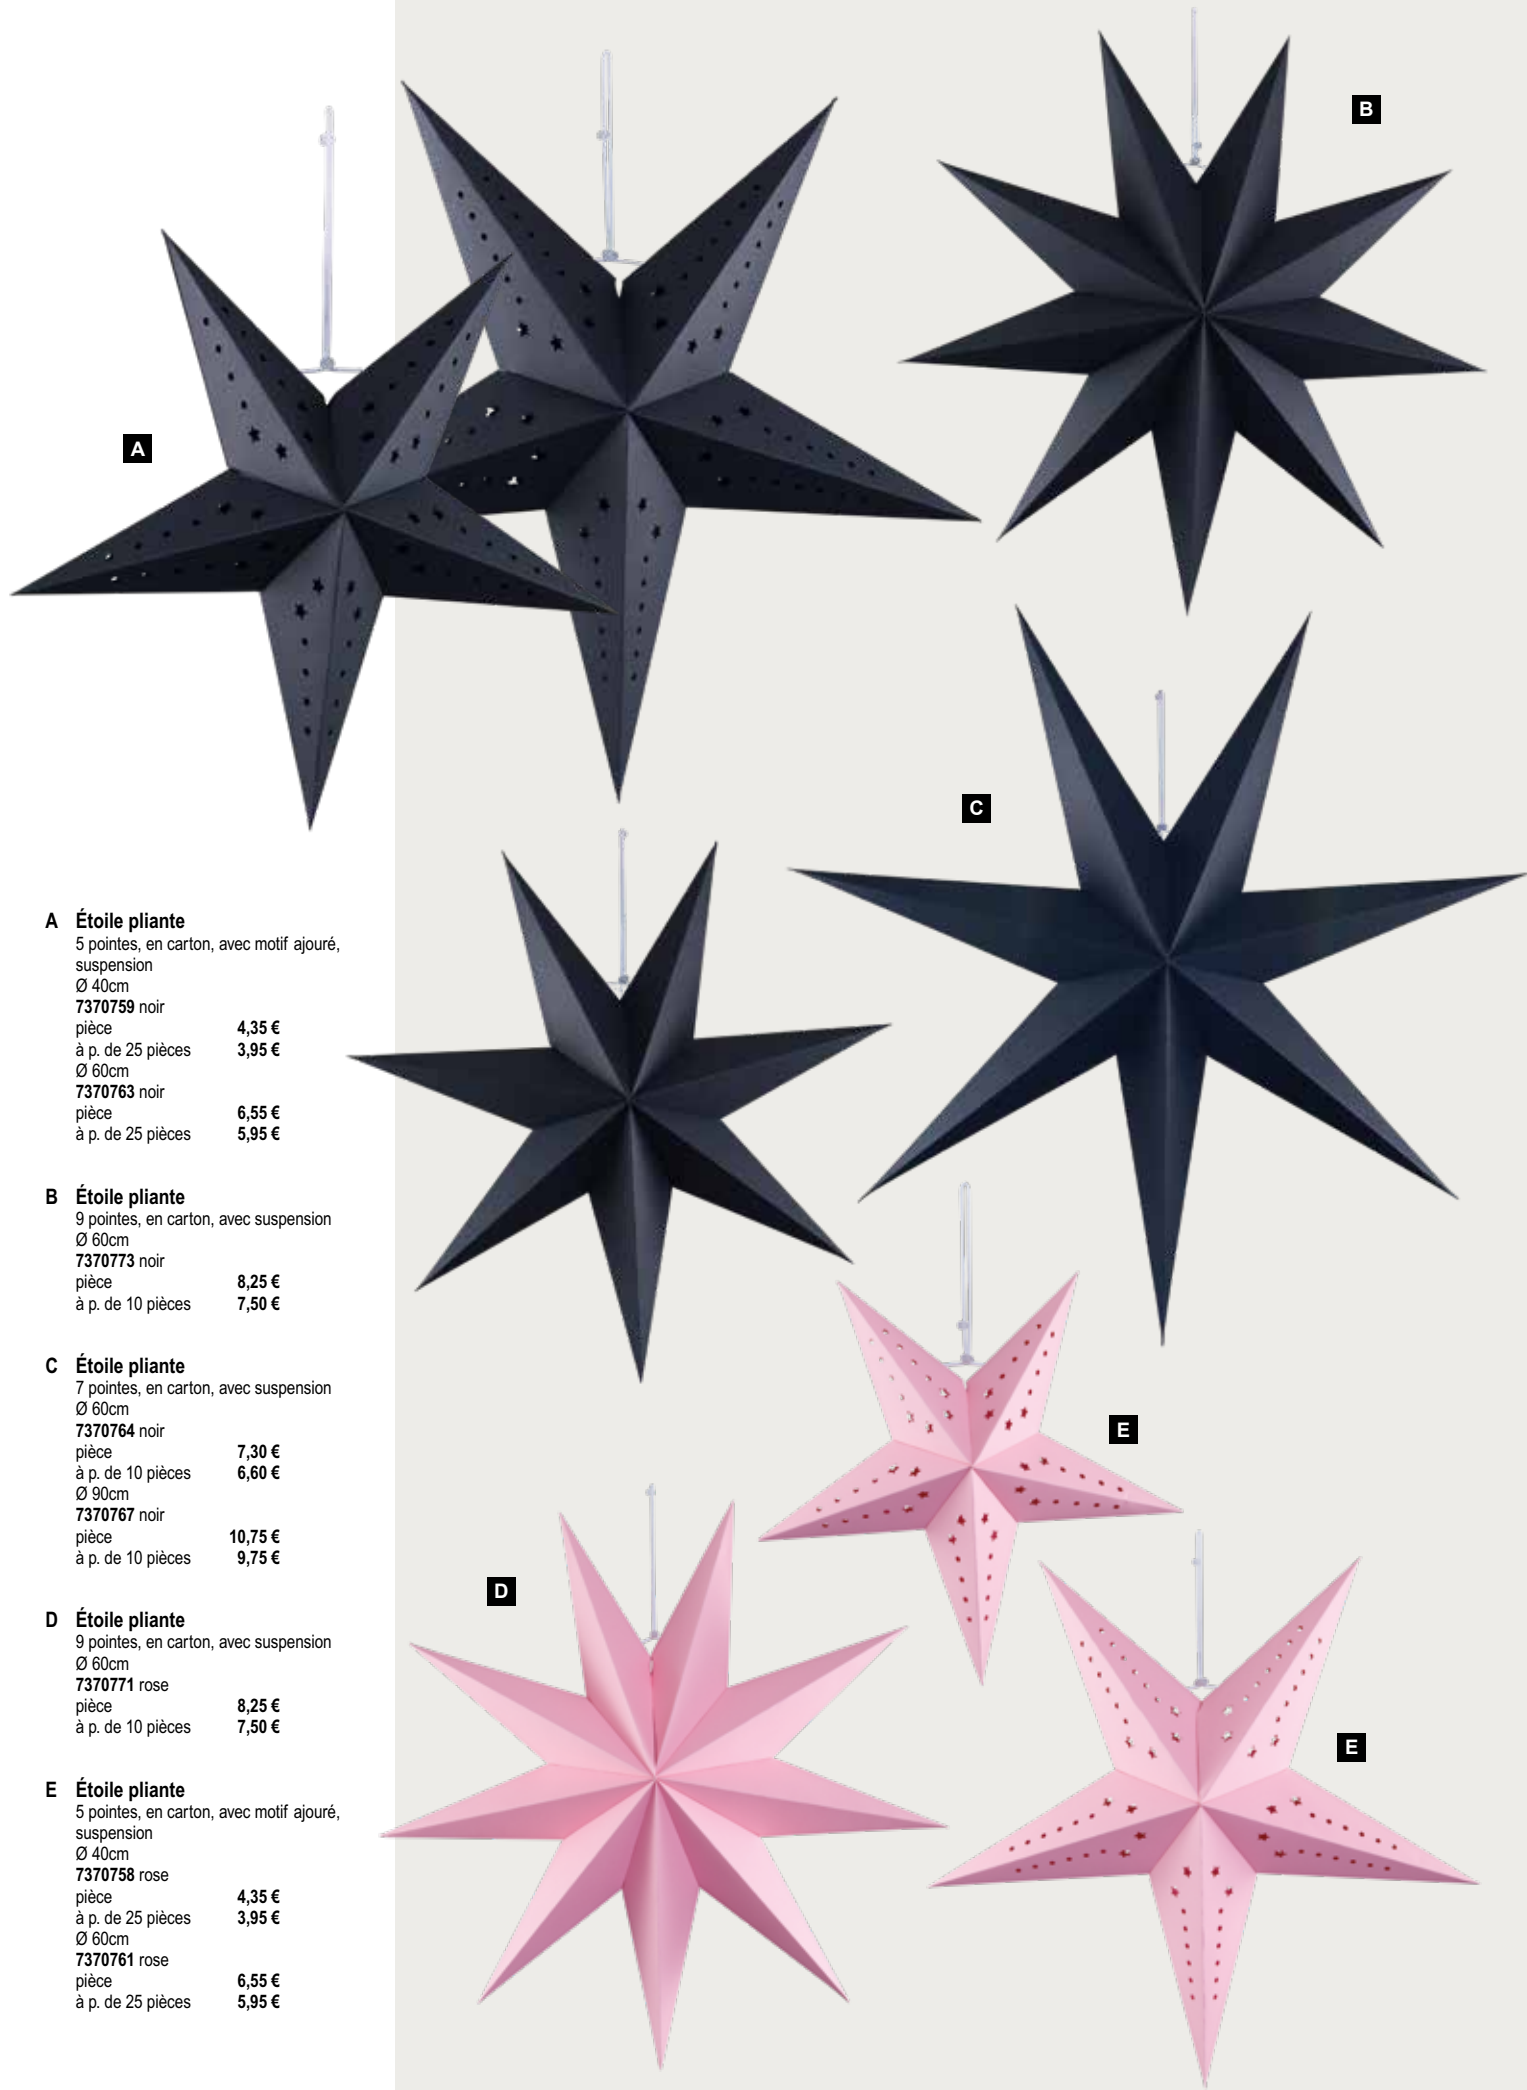

A Étoile pliante
5 pointes, en carton, avec motif ajouré,
suspension
Ø 40cm
7370759 noir
pièce 4,35 €
à p. de 25 pièces 3,95 €
Ø 60cm
7370763 noir
pièce 6,55 €
à p. de 25 pièces 5,95 €

B Étoile pliante
9 pointes, en carton, avec suspension
Ø 60cm
7370773 noir
pièce 8,25 €
à p. de 10 pièces 7,50 €

C Étoile pliante
7 pointes, en carton, avec suspension
Ø 60cm
7370764 noir
pièce 7,30 €
à p. de 10 pièces 6,60 €
Ø 90cm
7370767 noir
pièce 10,75 €
à p. de 10 pièces 9,75 €

D Étoile pliante
9 pointes, en carton, avec suspension
Ø 60cm
7370771 rose
pièce 8,25 €
à p. de 10 pièces 7,50 €

E Étoile pliante
5 pointes, en carton, avec motif ajouré,
suspension
Ø 40cm
7370758 rose
pièce 4,35 €
à p. de 25 pièces 3,95 €
Ø 60cm
7370761 rose
pièce 6,55 €
à p. de 25 pièces 5,95 €