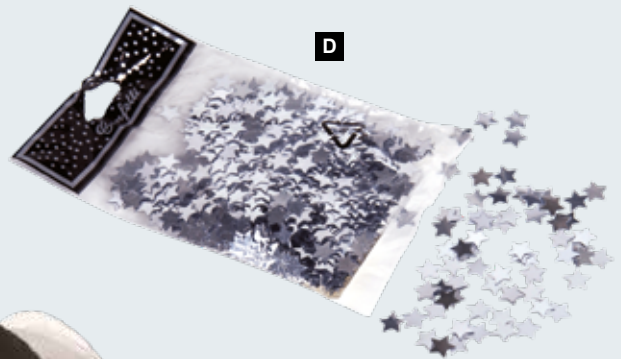

C

D

E

F

A

B

A Guirlande de film étoile »Deluxe«

pliable, avec suspension
270cm
7365179 or
7365180 argent
pièce 8,75 €
à p. de 6 pièces 7,95 €