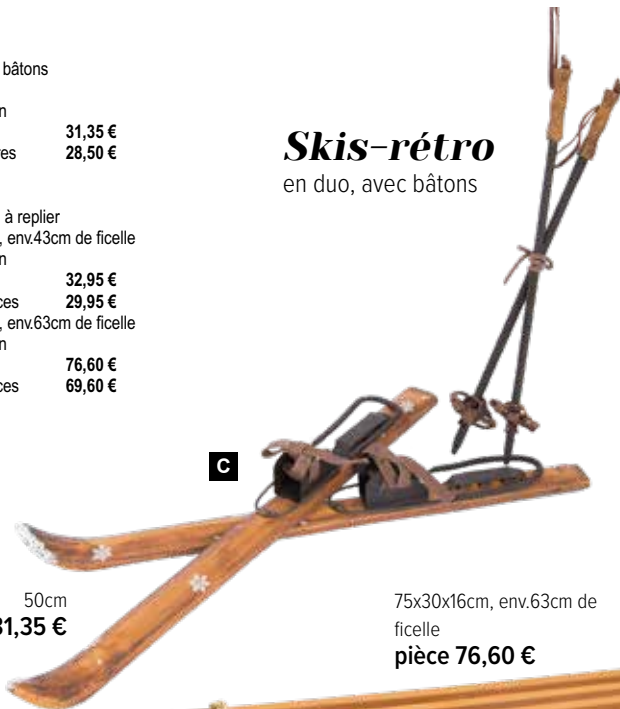

Traîneau
 en bois (pin), à
 replier

50x20x11cm, env.43cm de
 ficelle
 pièce 32,95 €

50cm
 paire 31,35 €

75x30x16cm, env.63cm de
 ficelle
 pièce 76,60 €

E Traîneau en métal
 classique
 50x22x16cm
 7368739
 pièce 29,95 €