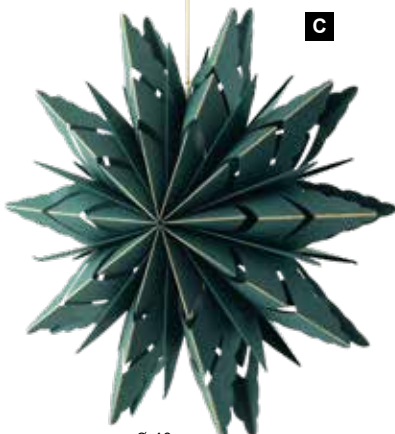

C

Ø 40cm
pièce 8,75 €

B Flocon de neige

en carton, pliable, bords dorés, avec suspension

Ø 30cm

7372901 vert/or pièce 6,55 €

à p. de 12 pièces 5,95 €

Ø 40cm

7372898 vert/or pièce 7,65 €

à p. de 12 pièces 6,95 €

A Étoile pliante

8-pointes, en carton, fermeture magnétique, avec bords dorés

Ø 30cm

7372915 vert/or pièce 6,30 €

à p. de 12 pièces 5,70 €

Ø 40cm

7372912 vert/or pièce 8,15 €

à p. de 12 pièces 7,40 €

C Étoile pliante

10-pointes, en carton, fermeture magnétique, avec bords dorés

Ø 30cm

7372907 vert/or pièce 7,05 €

à p. de 12 pièces 6,40 €

Ø 40cm

7372904 vert/or pièce 8,75 €

à p. de 12 pièces 7,95 €