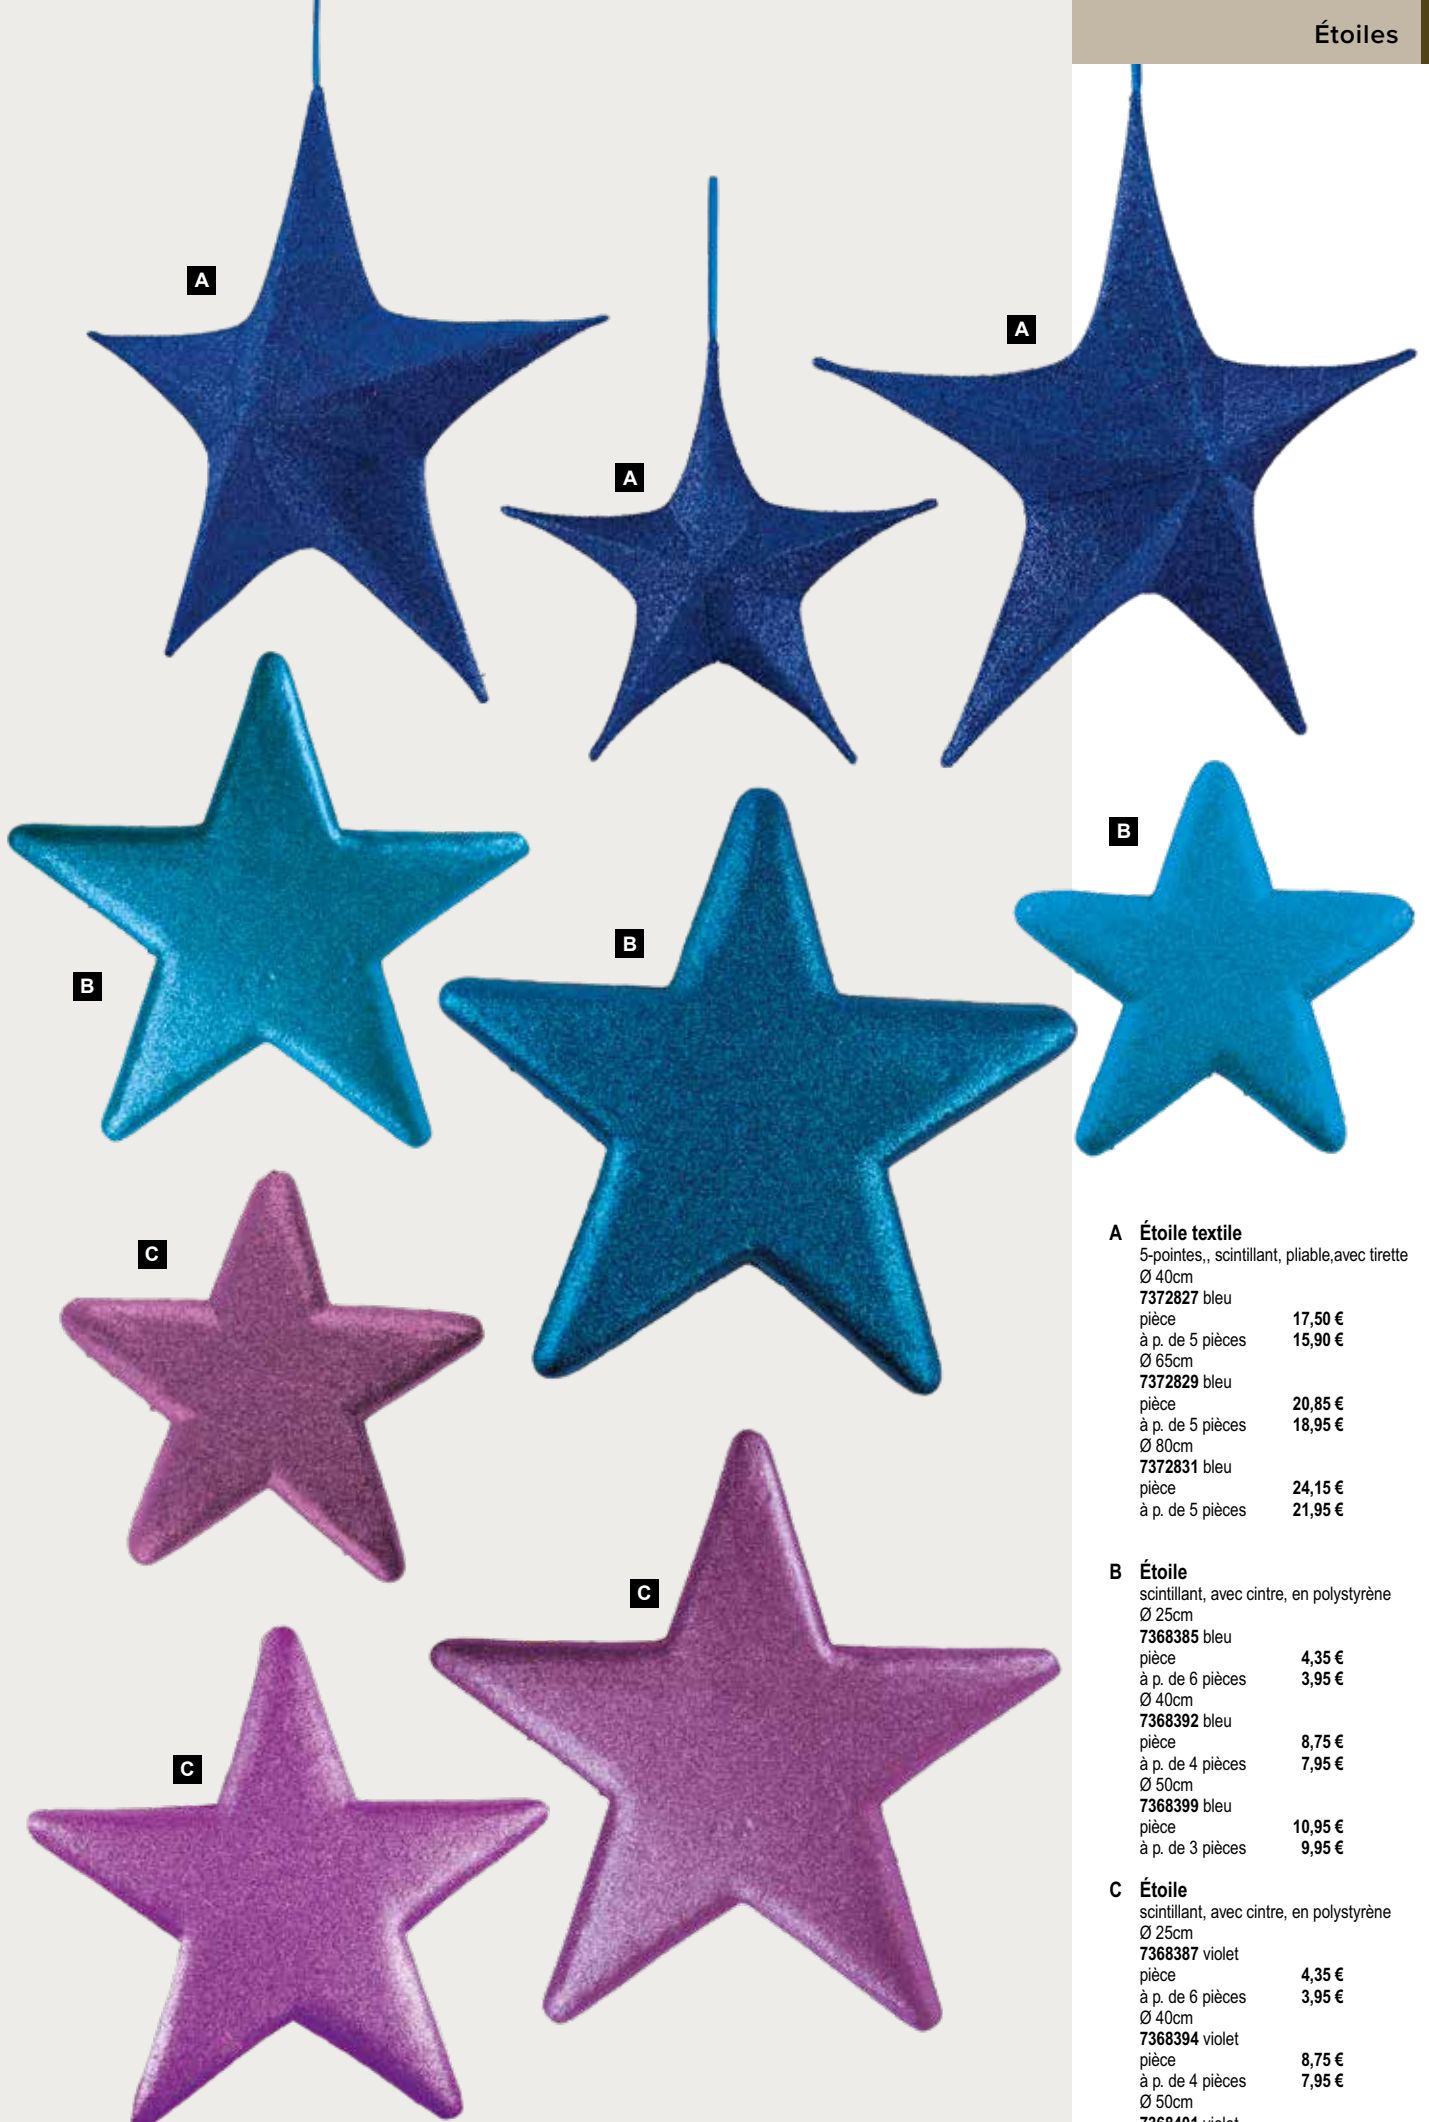

A Étoile textile

5-pointes., scintillant, pliable, avec tirette
Ø 40cm

7372827 bleu
pièce 17,50 €
à p. de 5 pièces 15,90 €

7372829 bleu
pièce 20,85 €
à p. de 5 pièces 18,95 €

7372831 bleu
pièce 24,15 €
à p. de 5 pièces 21,95 €

B Étoile

scintillant, avec cintre, en polystyrène
Ø 25cm

7368385 bleu
pièce 4,35 €
à p. de 6 pièces 3,95 €

7368392 bleu
pièce 8,75 €
à p. de 4 pièces 7,95 €

7368399 bleu
pièce 10,95 €
à p. de 3 pièces 9,95 €

C Étoile

scintillant, avec cintre, en polystyrène
Ø 25cm

7368387 violet
pièce 4,35 €
à p. de 6 pièces 3,95 €

7368394 violet
pièce 8,75 €
à p. de 4 pièces 7,95 €

7368401 violet
pièce 10,95 €
à p. de 3 pièces 9,95 €