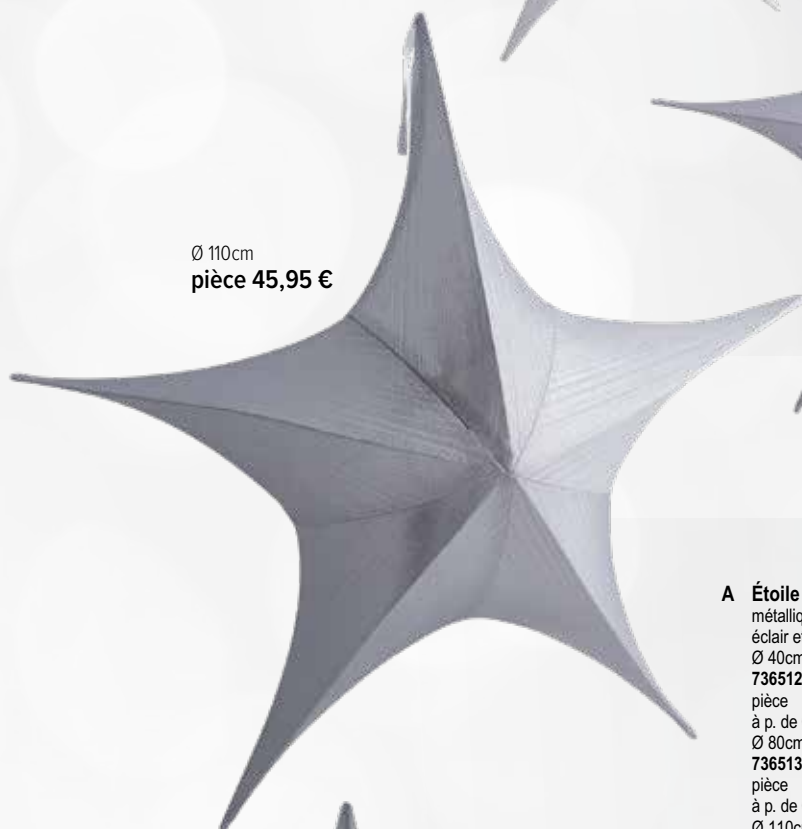

Ø 40cm
pièce 22,70 €

A Étoile textile, 5 points

métallique brillant, pliable, avec fermeture-éclair et suspension

Ø 80cm
pièce 28,55 €

Ø 110cm
pièce 45,95 €

A Étoile textile, 5 points

métallique brillant, pliable, avec fermeture-éclair et suspension