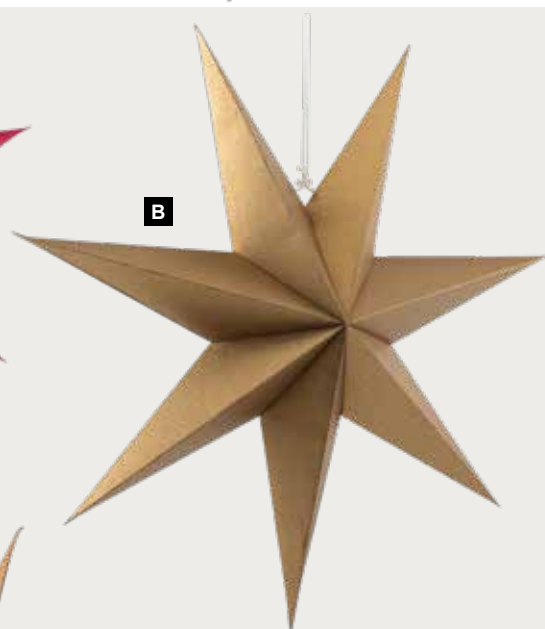

A Étoile pliante

5-pointes, en carton, avec suspension
Ø 40cm
7371550 nature
7371553 champagne
7371556 couleur baies
pièce 5,95 €
à p. de 25 pièces 5,40 €

B Étoile pliante

7-pointes, en carton, avec suspension
Ø 60cm
7371560 nature
7371563 champagne
7371566 couleur baies
pièce 8,55 €
à p. de 10 pièces 7,75 €

C Étoile pliante

7-pointes, en carton, avec suspension
Ø 90cm
7371570 nature
pièce 13,75 €
à p. de 10 pièces 12,50 €