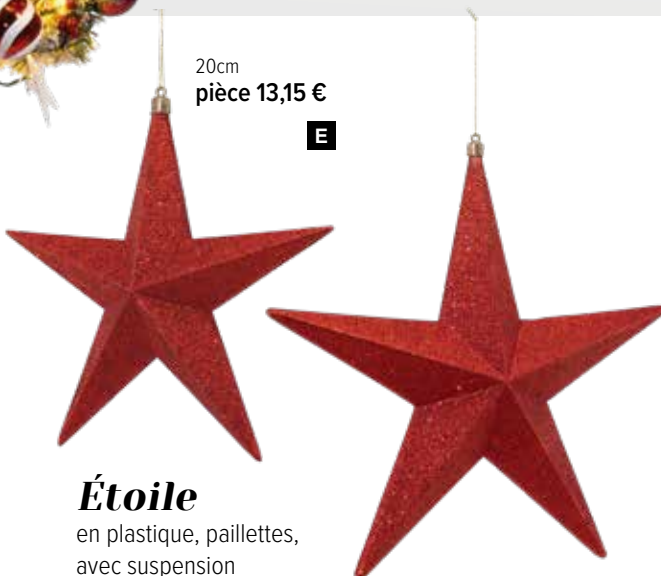

20cm
pièce 13,15 €

E

Étoile

en plastique, paillettes,
avec suspension

D Guirlande de sapin
en plastique, avec 100 LEDs blanc
chaud, décoré d'une face, poinsettas,
cônes, baies, paquets
180cm, Ø 30cm
7371982 vert/rouge/brun
pièce 86,65 €

E Étoile
en plastique, paillettes, avec suspension
20cm
7371600 rouge
pièce 13,15 €
à p. de 6 pièces 11,95 €
30cm
7371602 rouge
pièce 21,95 €
à p. de 4 pièces 19,95 €