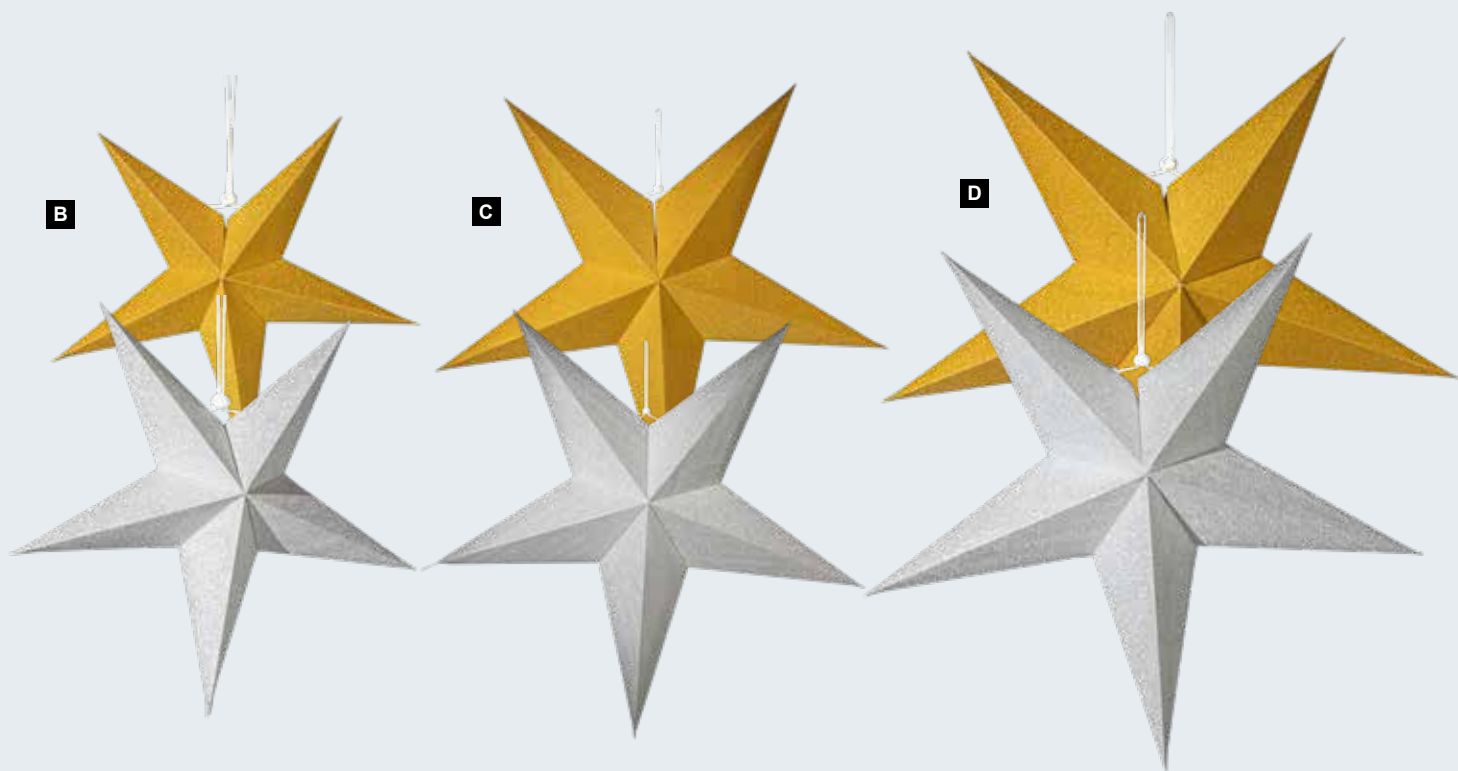

A Guirlande de film
20-fois, en feuille métallique, rond
200cm, Ø 12,5cm
7372740 or
7372741 argent
pièce 3,85 €
à p. de 12 pièces 3,50 €

B Étoile pliante
5-pointes, en papier, scintillant
Ø 40cm
7372700 or
7372701 argent
pièce 5,45 €
à p. de 10 pièces 4,95 €

C Étoile pliante
5-pointes, en papier, scintillant
Ø 60cm
7372702 or
7372703 argent
pièce 8,75 €
à p. de 10 pièces 7,95 €

D Étoile pliante
5-pointes, en papier, scintillant
Ø 90cm
7372704 or
7372705 argent
pièce 15,85 €
à p. de 5 pièces 14,40 €