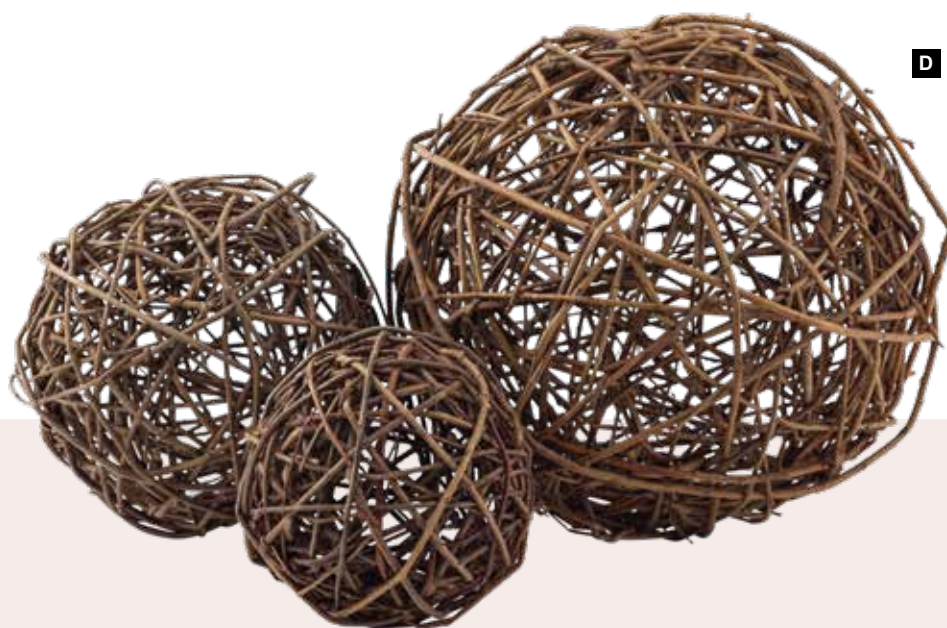

A

B

C

A Baquets de vin

2 pcs, en bois de sapin, s'emboîtent l'un dans l'autre
40x30cm, 35x25cm
7371394 brun
set

82,50 €

B Tonneaux de vin

2 pcs, en bois de sapin, s'emboîtent l'un dans l'autre
40x25cm, 30x18cm
7371393 brun
set

89,95 €

C Roue

en bois de sapin
70cm, épaisseur 3,5cm
7371396 brun
pièce

59,95 €

D

D Boule de saule

en branches de bois
Ø 15cm

7372759 nature
pièce 4,35 €
à p. de 10 pièces 3,95 €

Ø 20cm
7372758 nature
pièce 9,85 €
à p. de 12 pièces 8,95 €

Ø 25cm
7372757 nature
pièce 15,95 €
à p. de 6 pièces 14,50 €

Ø 30cm
7372756 nature
pièce 27,25 €
à p. de 4 pièces 24,75 €

F Brouette

en bois de sapin, à monter, instructions de montage incluses
138x46x40cm, récipient 65x46x25cm
7371397 brun
pièce

79,50 €

F

E Caisses

3 pcs, en bois de sapin, s'emboîtent l'un dans l'autre
40x30x15cm, 35x25x13,5cm, 30x20x12cm
7371395 brun
set

57,95 €

E