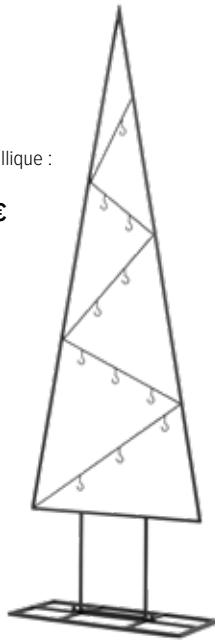

Sapin en métal

Traverses avec crochets, autoportant

120cm, pied métallique :
38x16cm
pièce 34,05 €