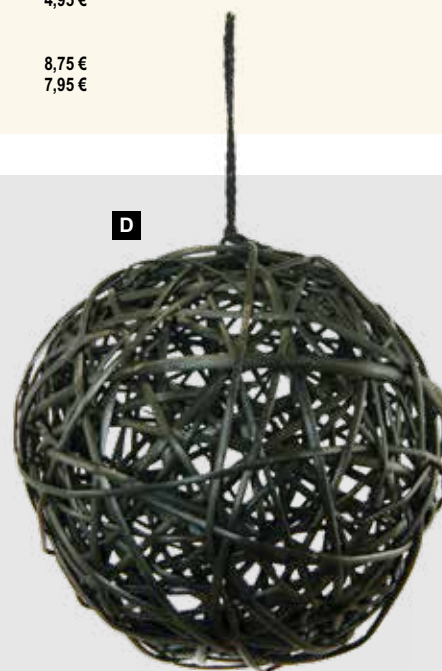

D

D Boule en osier
en bois de saule, avec cintre
30cm
7369650 or
7369652 noir
pièce 16,45 €
à p. de 3 pièces 14,95 €