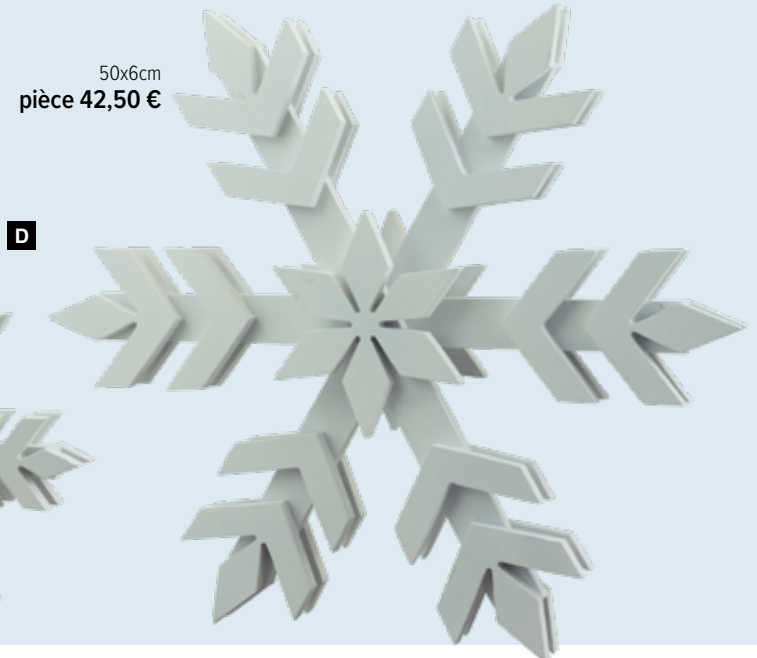

50x6cm
pièce 42,50 €

D Flocon de neige
en bois, autoportant
30x6cm
7372838 blanc
pièce 23,65 €
à p. de 4 pièces 21,50 €
50x6cm
7372836 blanc
pièce 42,50 €
à p. de 2 pièces 38,60 €