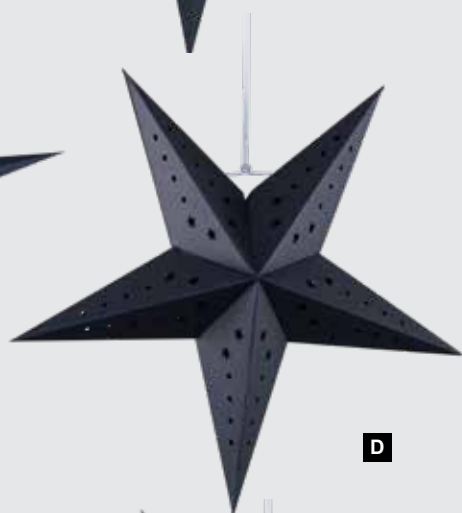

A Étoile pliante

7 pointes, en carton, avec suspension
Ø 60cm
7370764 noir
pièce 7,30 €
à p. de 10 pièces 6,60 €

B Étoile pliante

9 pointes, en carton, avec suspension
Ø 60cm
7370773 noir
pièce 8,25 €
à p. de 10 pièces 7,50 €

C Étoile pliante

7 pointes, en carton, avec suspension
Ø 90cm
7370767 noir
pièce 10,75 €
à p. de 10 pièces 9,75 €

D Étoile pliante

5 pointes, en carton, avec motif ajouré,
suspension
Ø 40cm
7370759 noir
pièce 4,35 €
à p. de 25 pièces 3,95 €
Ø 60cm
7370763 noir
pièce 6,55 €
à p. de 25 pièces 5,95 €

E Étoile pliante, 5 pointes

en carton, avec suspension
Ø 40cm
7364964 or
pièce 4,30 €
à p. de 25 pièces 3,90 €
Ø 60cm
7364969 or
pièce 5,40 €
à p. de 25 pièces 4,90 €
Ø 90cm
7364973 or
pièce 12,05 €
à p. de 10 pièces 10,95 €