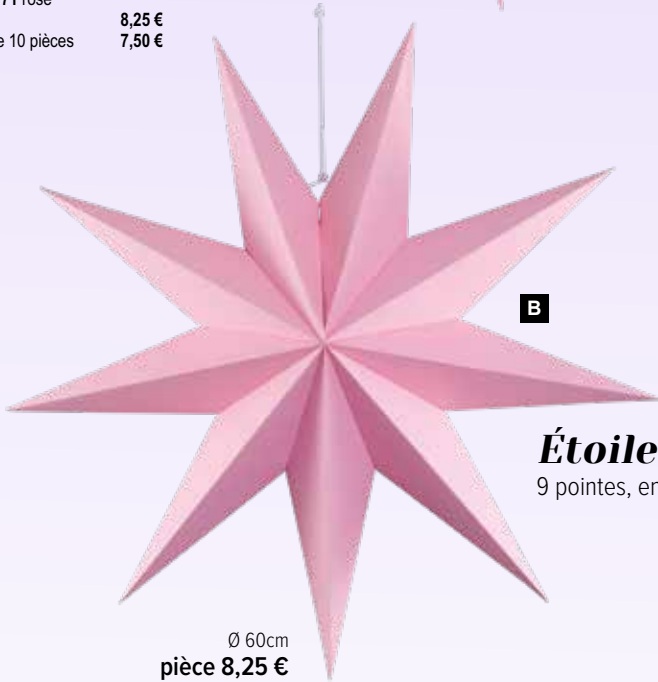

Étoile pliante

5 pointes, en carton, avec motif ajouré, suspension

A

Ø 40cm
pièce 4,35 €

Ø 60cm
pièce 6,55 €

B Étoile pliante

9 pointes, en carton, avec suspension
 Ø 60cm
 7370771 rose
 pièce 8,25 €
 à p. de 10 pièces 7,50 €