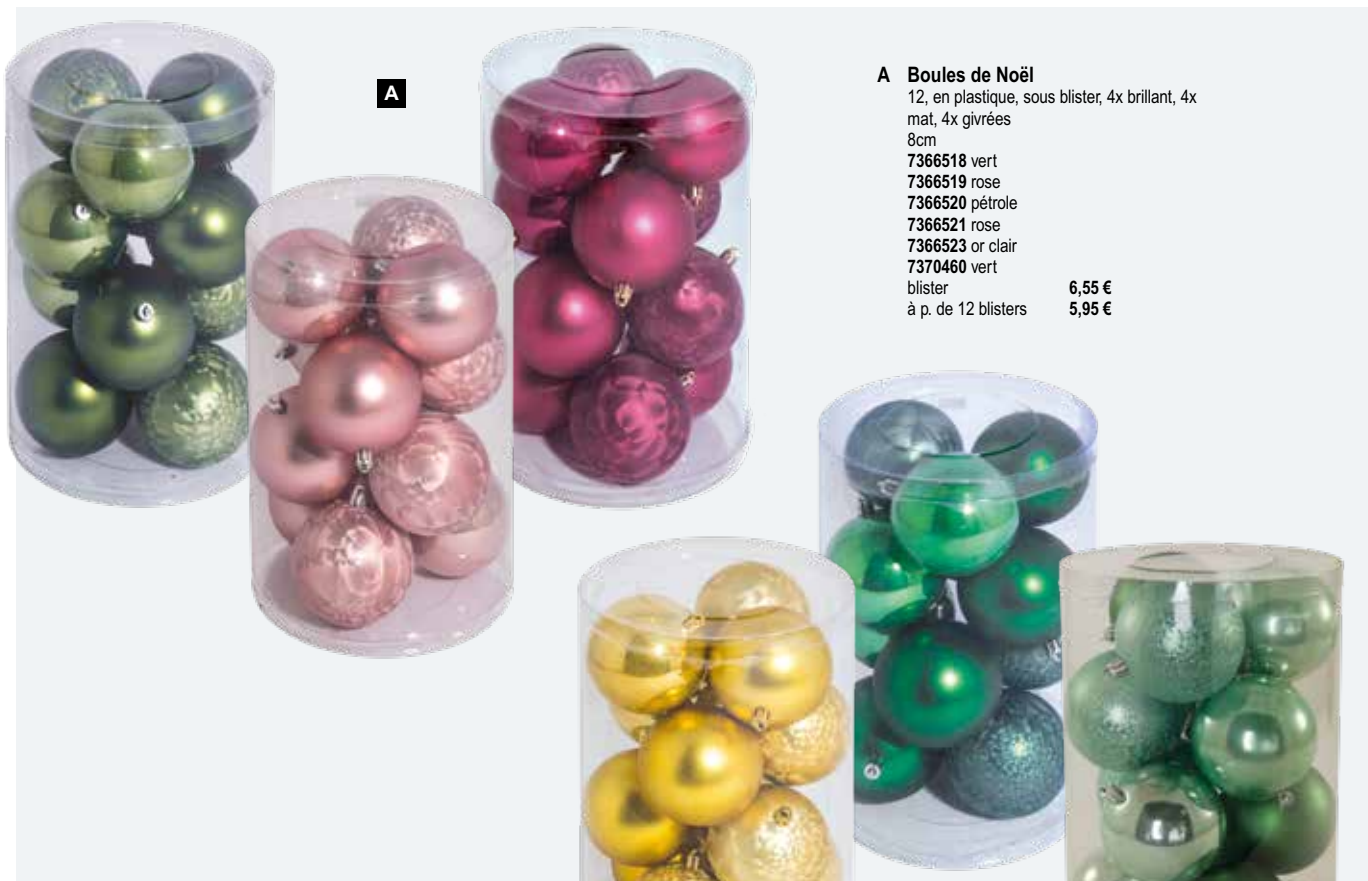

A

A Boules de Noël

12, en plastique, sous blister, 4x brillant, 4x mat, 4x givrées
8cm
7366518 vert
7366519 rose
7366520 pétrole
7366521 rose
7366523 or clair
7370460 vert
blister 6,55 €
à p. de 12 blisters 5,95 €

B

B 30 Boules de Noël, bleu

en plastique, sous blister, 12x brillant, 12x mat, 6x scintillant
Ø 6cm
7366481 bleu
blister 15,35 €
à p. de 12 blisters 13,95 €
Ø 8cm
7366492 vert foncé
blister 26,95 €
à p. de 3 blisters 24,50 €

Ø 6cm
blister 15,35 €