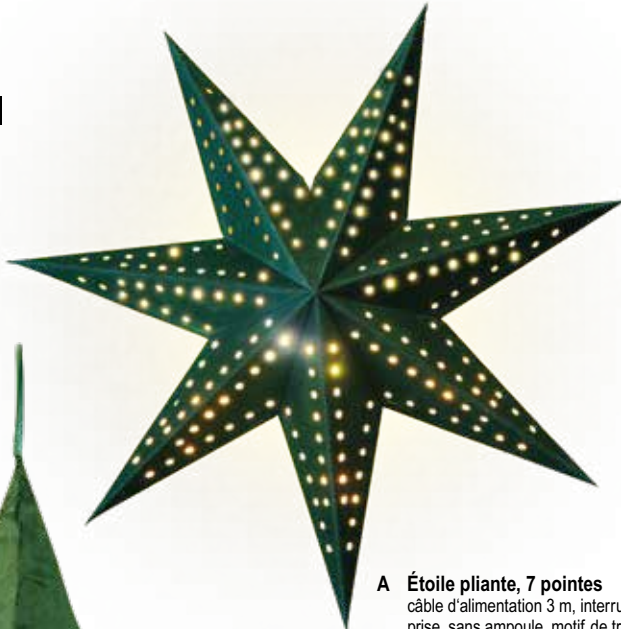

C

C Ornaments
set de 2, en plastique, en forme de spirale,
avec suspension
25cm
7373016 or
pièce 23,05 €
à p. de 4 pièces 20,95 €

A

A Étoile pliante, 7 pointes
câble d'alimentation 3 m, interrupteur et prise, sans ampoule, motif de trous, avec cintre, en coton/velours
40cm
7369551 vert
pièce 14,25 €
à p. de 5 pièces 12,95 €
60cm
7369552 vert
pièce 19,75 €
à p. de 2 pièces 17,95 €