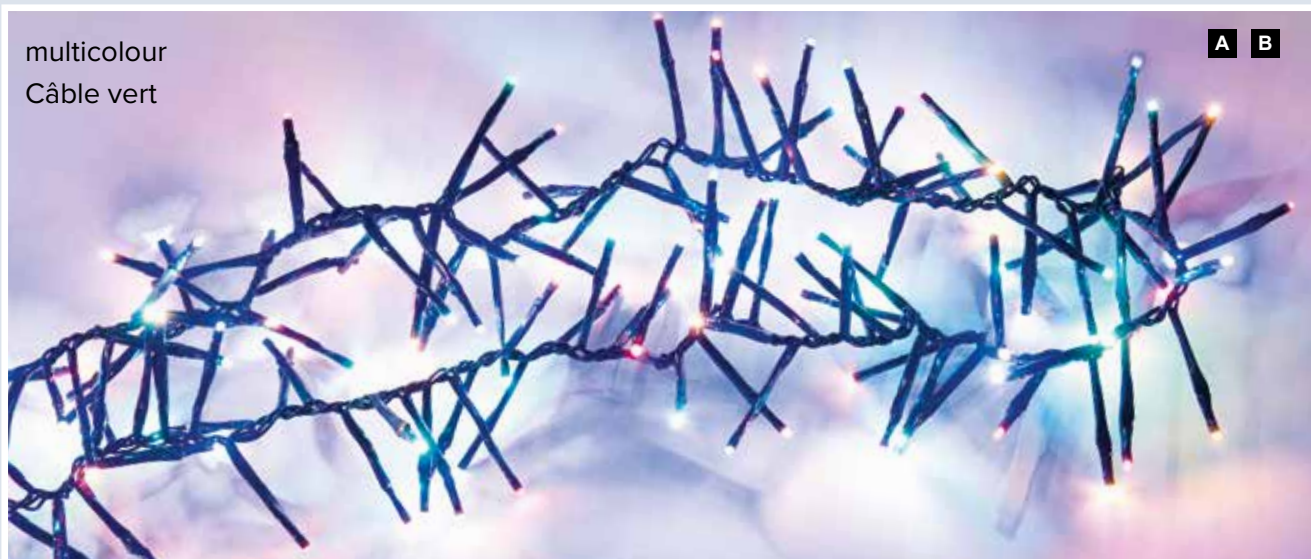

B chaîne lumineuse cluster 384 LED

Prise IP44 pour l'extérieur, 3x connectable,
8 progr.av. fonction de mémoire, 5m câble
d'amorce, LED 1 couleur, couleur de câble:
vert

400cm

7364606 vert/coloré

pièce 36,85 €

à p. de 4 pièces 33,50 €

400cm
384 LEDs

multicolour
Câble vert

A B