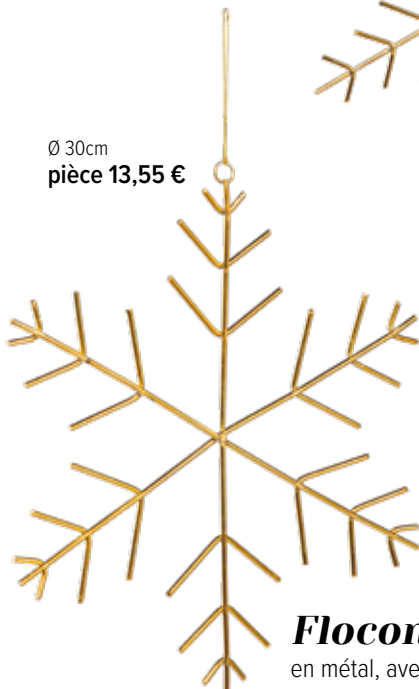

pièce 43,95 €

à p. de 2 pièces 39,95 €

111x78x55cm

7371974 or

pièce 65,95 €

à p. de 2 pièces 59,95 €

Ø 20cm
pièce 9,05 €**A**Ø 25cm
pièce 10,95 €70x50x38cm
pièce 43,95 €**B**111x78x55cm
pièce 65,95 €Ø 30cm
pièce 13,55 €**Flocon de neige**
en métal, avec suspension**Présentoir en forme d'étoile**
en métal, enduit de poudre