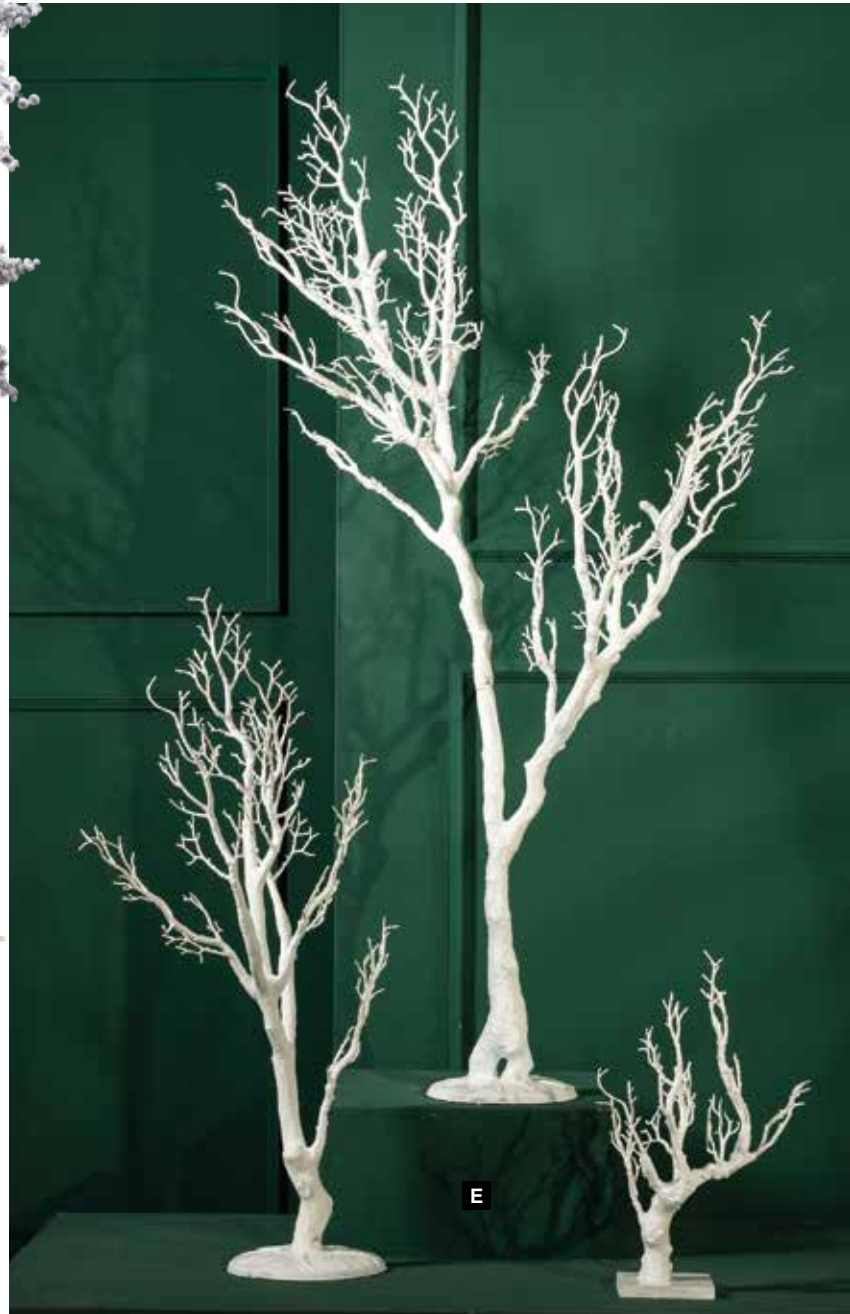

Arbre corail

en bois/plastique