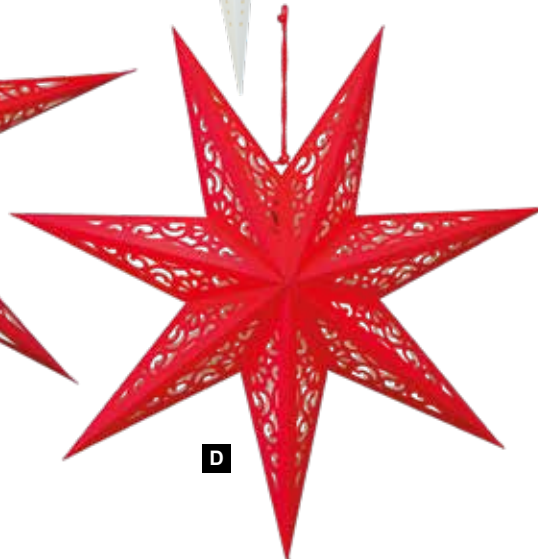

B

C

C

D

D

A Étoile pliante, 3D

câble d'alimentation 3 m, interrupteur et prise, sans ampoule, en plastique 80cm

7369545 blanc