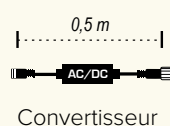

Guirlandes lumineuses à LED

Ces guirlandes lumineuses LED sont conçues pour une utilisation professionnelle de la décoration en extérieur et en intérieur. Elles sont parfaites pour illuminer de grandes surfaces, des façades et pour les décorations de Noël traditionnelles. Vous pouvez coupler jusqu'à 10 guirlandes lumineuses les unes derrière les autres. En utilisant un T-Wire, vous avez même la possibilité d'alimenter jusqu'à 30 chaînes avec un seul convertisseur.

Kit de démarrage pour guirlande LED

120 LEDs, 12 m de long, couleur de lumière : blanc chaud

A #Kit de démarrage LED	
2x 60 LEDs, IP44, 10x connectable, en plastique, 230V, 9,2 W, distance entre LEDs: 10cm	
7370248 noir/blanc chaud	
pièce	96,05 €
à p. de 2 pièces	87,30 €

Chaîne lumineuse LED Set d'extension

120 LED, 12 m de long, couleur de lumière : blanc chaud + blanc froid

B #Chaîne lumineuse LED	D #Chaîne lumineuse LED
2x 60 LEDs, usage extérieur, IP44, raccordable 10x, sans prise, 230V, 9,2 W	2x 60 LEDs, usage extérieur, IP44, raccordable 10x, sans prise, 230V, 9,2 W
12m, distance entre les LED : 10cm	12m, distance entre les LED : 10cm
7369289 noir/blanc chaud	7369291 noir/ blanc froid
pièce	pièce
à p. de 2 pièces	à p. de 2 pièces
75,85 €	75,85 €
68,95 €	68,95 €

C #Chaîne lumineuse LED	E #Chaîne lumineuse LED
2x 60 LEDs, usage extérieur, IP44, raccordable 10x, sans prise, 230V, 9,2 W	2x 60 LEDs, usage extérieur, IP44, raccordable 10x, sans prise, 230V, 9,2 W
12m, distance entre les LED : 10cm	12m, distance entre les LED : 10cm
7369290 blanc/blanc chaud	7369292 blanc/blanc froid
pièce	pièce
à p. de 2 pièces	à p. de 2 pièces
75,85 €	75,85 €
68,95 €	68,95 €

EXEMPLE D'APPLICATION