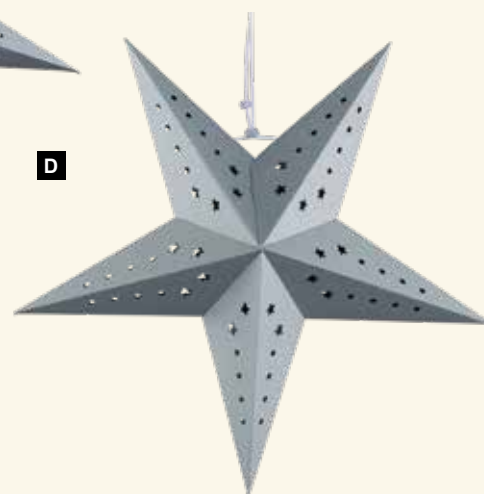

A

A Étoile pliante

7 pointes, en carton, avec suspension
Ø 90cm
7370769 gris
pièce 10,75 €
à p. de 10 pièces 9,75 €

B

B Étoile pliante

9 pointes, en carton, avec suspension
Ø 60cm
7370772 gris
pièce 8,25 €
à p. de 10 pièces 7,50 €

C

D

D Étoile pliante

5 pointes, en carton, avec motif ajouré,
suspension
Ø 40cm
7370757 gris
pièce 4,35 €
à p. de 25 pièces 3,95 €
Ø 60cm
7370762 gris
pièce 6,55 €
à p. de 25 pièces 5,95 €

C Étoile pliante

7 pointes, en carton, avec suspension
Ø 60cm
7370766 gris
pièce 7,30 €
à p. de 10 pièces 6,60 €

E

E Étoile pliante, 7 pointes

en carton, avec suspension
Ø 40cm
7364977 or
pièce 4,35 €
à p. de 25 pièces 3,95 €
Ø 60cm
7364981 or
pièce 6,55 €
à p. de 25 pièces 5,95 €
Ø 90cm
7364985 or
pièce 13,15 €
à p. de 10 pièces 11,95 €