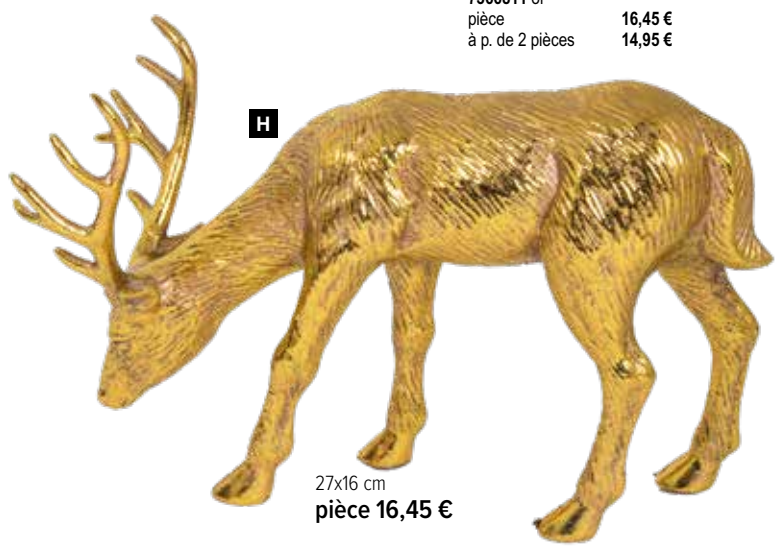

H

27x16 cm
pièce 16,45 €