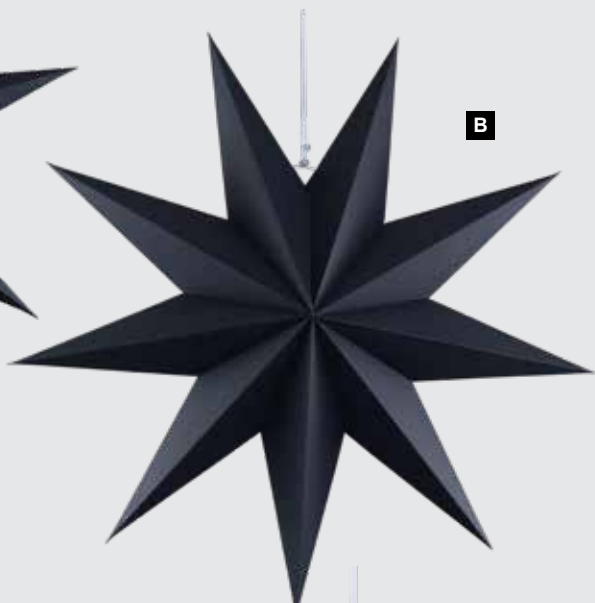

D

A Étoile pliante

7 pointes, en carton, avec suspension
Ø 60cm
7370764 noir
pièce 7,30 €
à p. de 10 pièces 6,60 €

B Étoile pliante

9 pointes, en carton, avec suspension
Ø 60cm
7370773 noir
pièce 8,25 €
à p. de 10 pièces 7,50 €