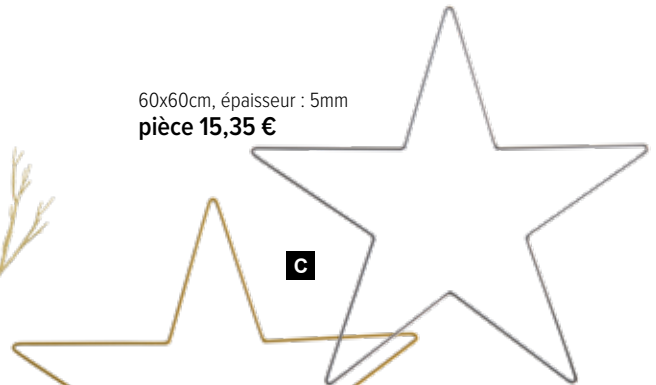

Anneau en métal

pour placer des décorations de vitrine

A

Ø 90cm, épaisseur : 5mm
pièce 18,65 €

B

Ø 60cm, épaisseur : 5mm
pièce 12,65 €

A Anneau en métal
pour placer des décorations de vitrine
Ø 90cm, épaisseur : 5mm
7370441 or
7370443 argent
pièce 18,65 €
à p. de 2 pièces 16,95 €

B Anneau métallique
pour placer des décorations de vitrine
Ø 60cm, épaisseur : 5mm
7370442 or
7370444 argent
pièce 12,65 €
à p. de 2 pièces 11,50 €

C Contour d'étoile
en métal, pour placer des décorations de vitrine
60x60cm, épaisseur : 5mm
7370450 or
7370452 argent
pièce 15,35 €
à p. de 2 pièces 13,95 €

D Contour d'étoile
en métal, pour placer des décorations de vitrine
90x90cm, épaisseur : 5mm
7370449 or
7370451 argent
pièce 21,50 €
à p. de 2 pièces 19,50 €

Corail

en bois, scintillant, pied en bois : 17x17x2cm

E

160cm
pièce 65,95 €

125cm
pièce 43,95 €

E Corail
en bois, scintillant, pied en bois :
17x17x2cm
125cm
7369688 or
pièce 43,95 €
à p. de 2 pièces 39,95 €
en bois, scintillant, pied en bois :
20x20x3cm
160cm
7369690 or
pièce 65,95 €
à p. de 2 pièces 59,95 €

60x60cm, épaisseur : 5mm
pièce 15,35 €

C

D

90x90cm, épaisseur : 5mm
pièce 21,50 €