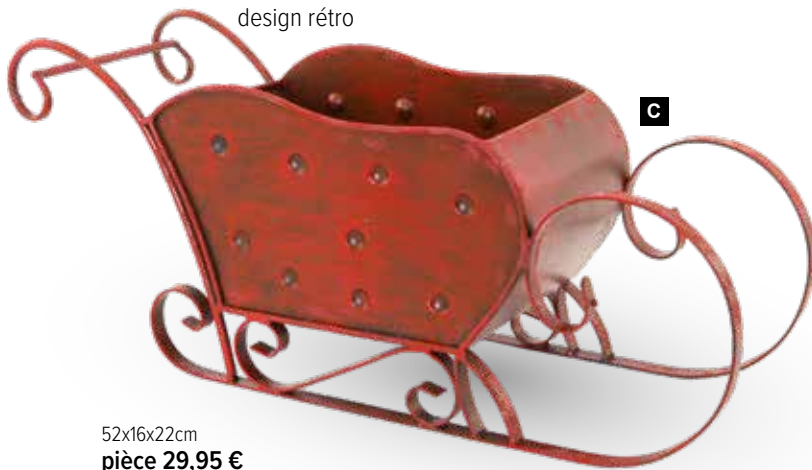

design rétro

52x16x22cm

7368741

pièce

29,95 €

64x26x60cm
pièce 295,00 €

Traineau en métal

design rétro