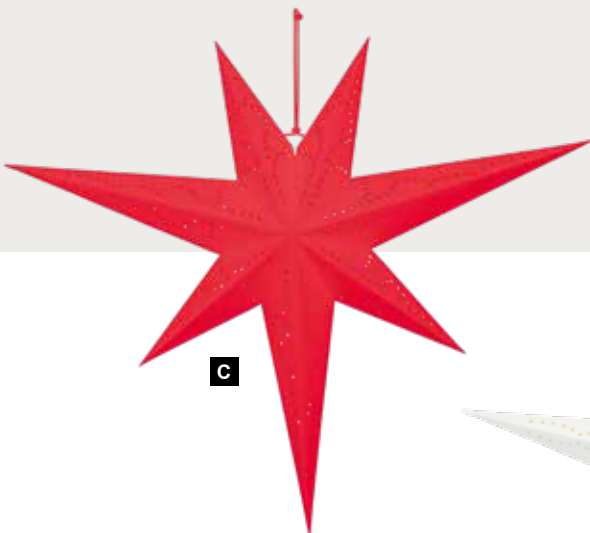

B

C

C

D

D

A Étoile pliante, 3D

câble d'alimentation 3 m, interrupteur et prise, sans ampoule, en plastique 80cm

7369545 blanc