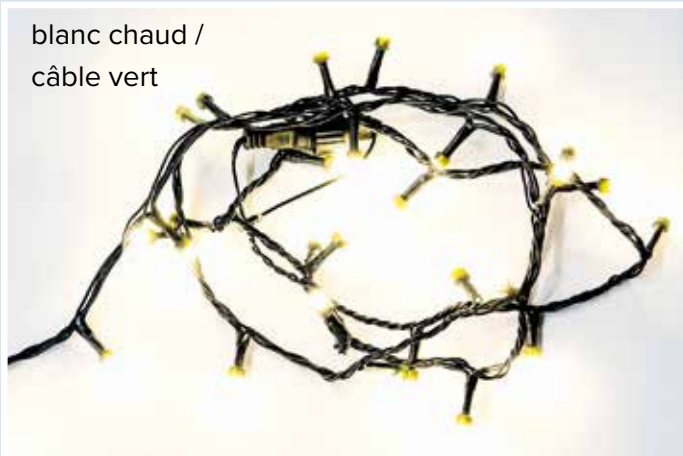

BOULE LED CHAÎNES LUMINEUSES POUR L'EXTÉRIEUR

2 COULEURS AVEC 8 PROGRAMMES / LED Ø 8MM

blanc chaud /
câble vert