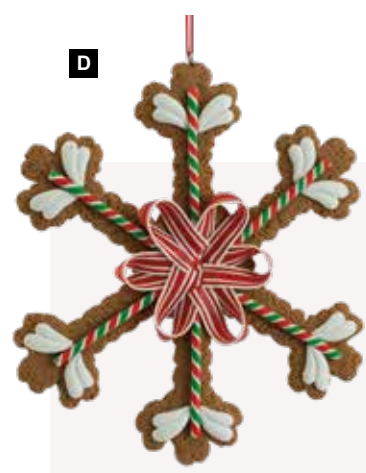

D Pain d'épices »flocons de neige«
en plastique, avec suspension
15cm
7371621 brun/coloré
pièce 14,25 €
à p. de 12 pièces 12,95 €