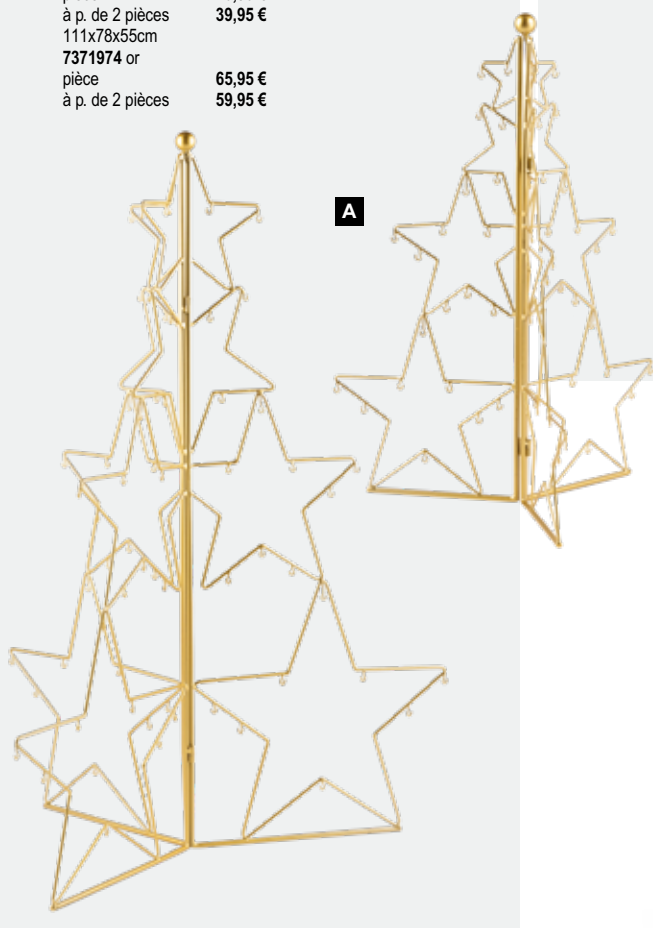

en métal, enduit de poudre
 70x50x38cm
7371904 or
 pièce 43,95 €
 à p. de 2 pièces 39,95 €
 111x78x55cm
7371974 or
 pièce 65,95 €
 à p. de 2 pièces 59,95 €

B Étoile pliante

7 pointes, avec cintre, en papier, avec
 fermeture magnétique
 40cm
7369491 blanc/doré
 pièce 7,65 €
 à p. de 12 pièces 6,95 €