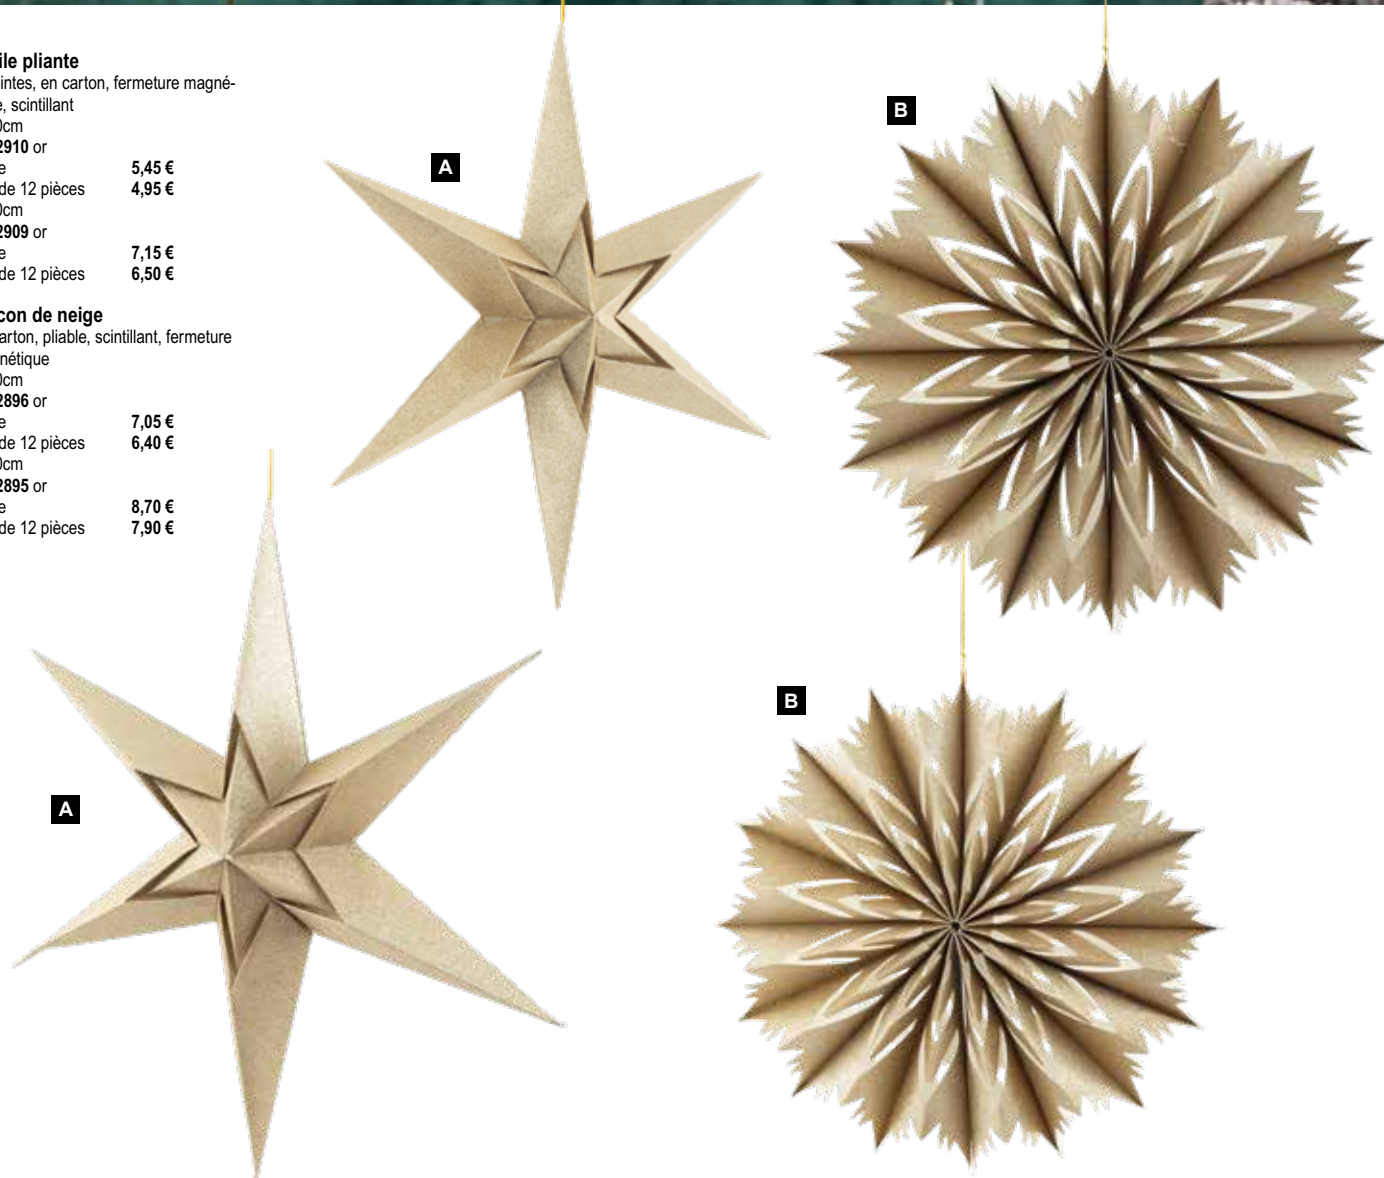

B Flocon de neige

en carton, pliable, scintillant, fermeture magnétique
Ø 30cm

7372896 or
pièce 7,05 €
à p. de 12 pièces 6,40 €

7372895 or
pièce 8,70 €
à p. de 12 pièces 7,90 €