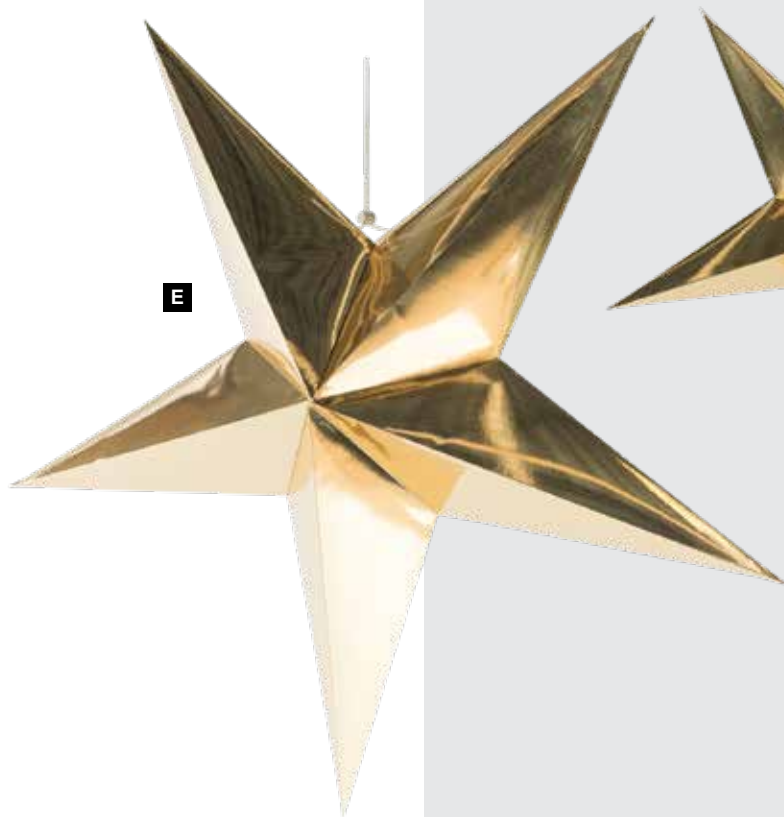

E Étoile pliante, 5 pointes

en carton, avec suspension
Ø 40cm
7364964 or
pièce 4,30 €
à p. de 25 pièces 3,90 €
Ø 60cm
7364969 or
pièce 5,40 €
à p. de 25 pièces 4,90 €
Ø 90cm
7364973 or
pièce 12,05 €
à p. de 10 pièces 10,95 €