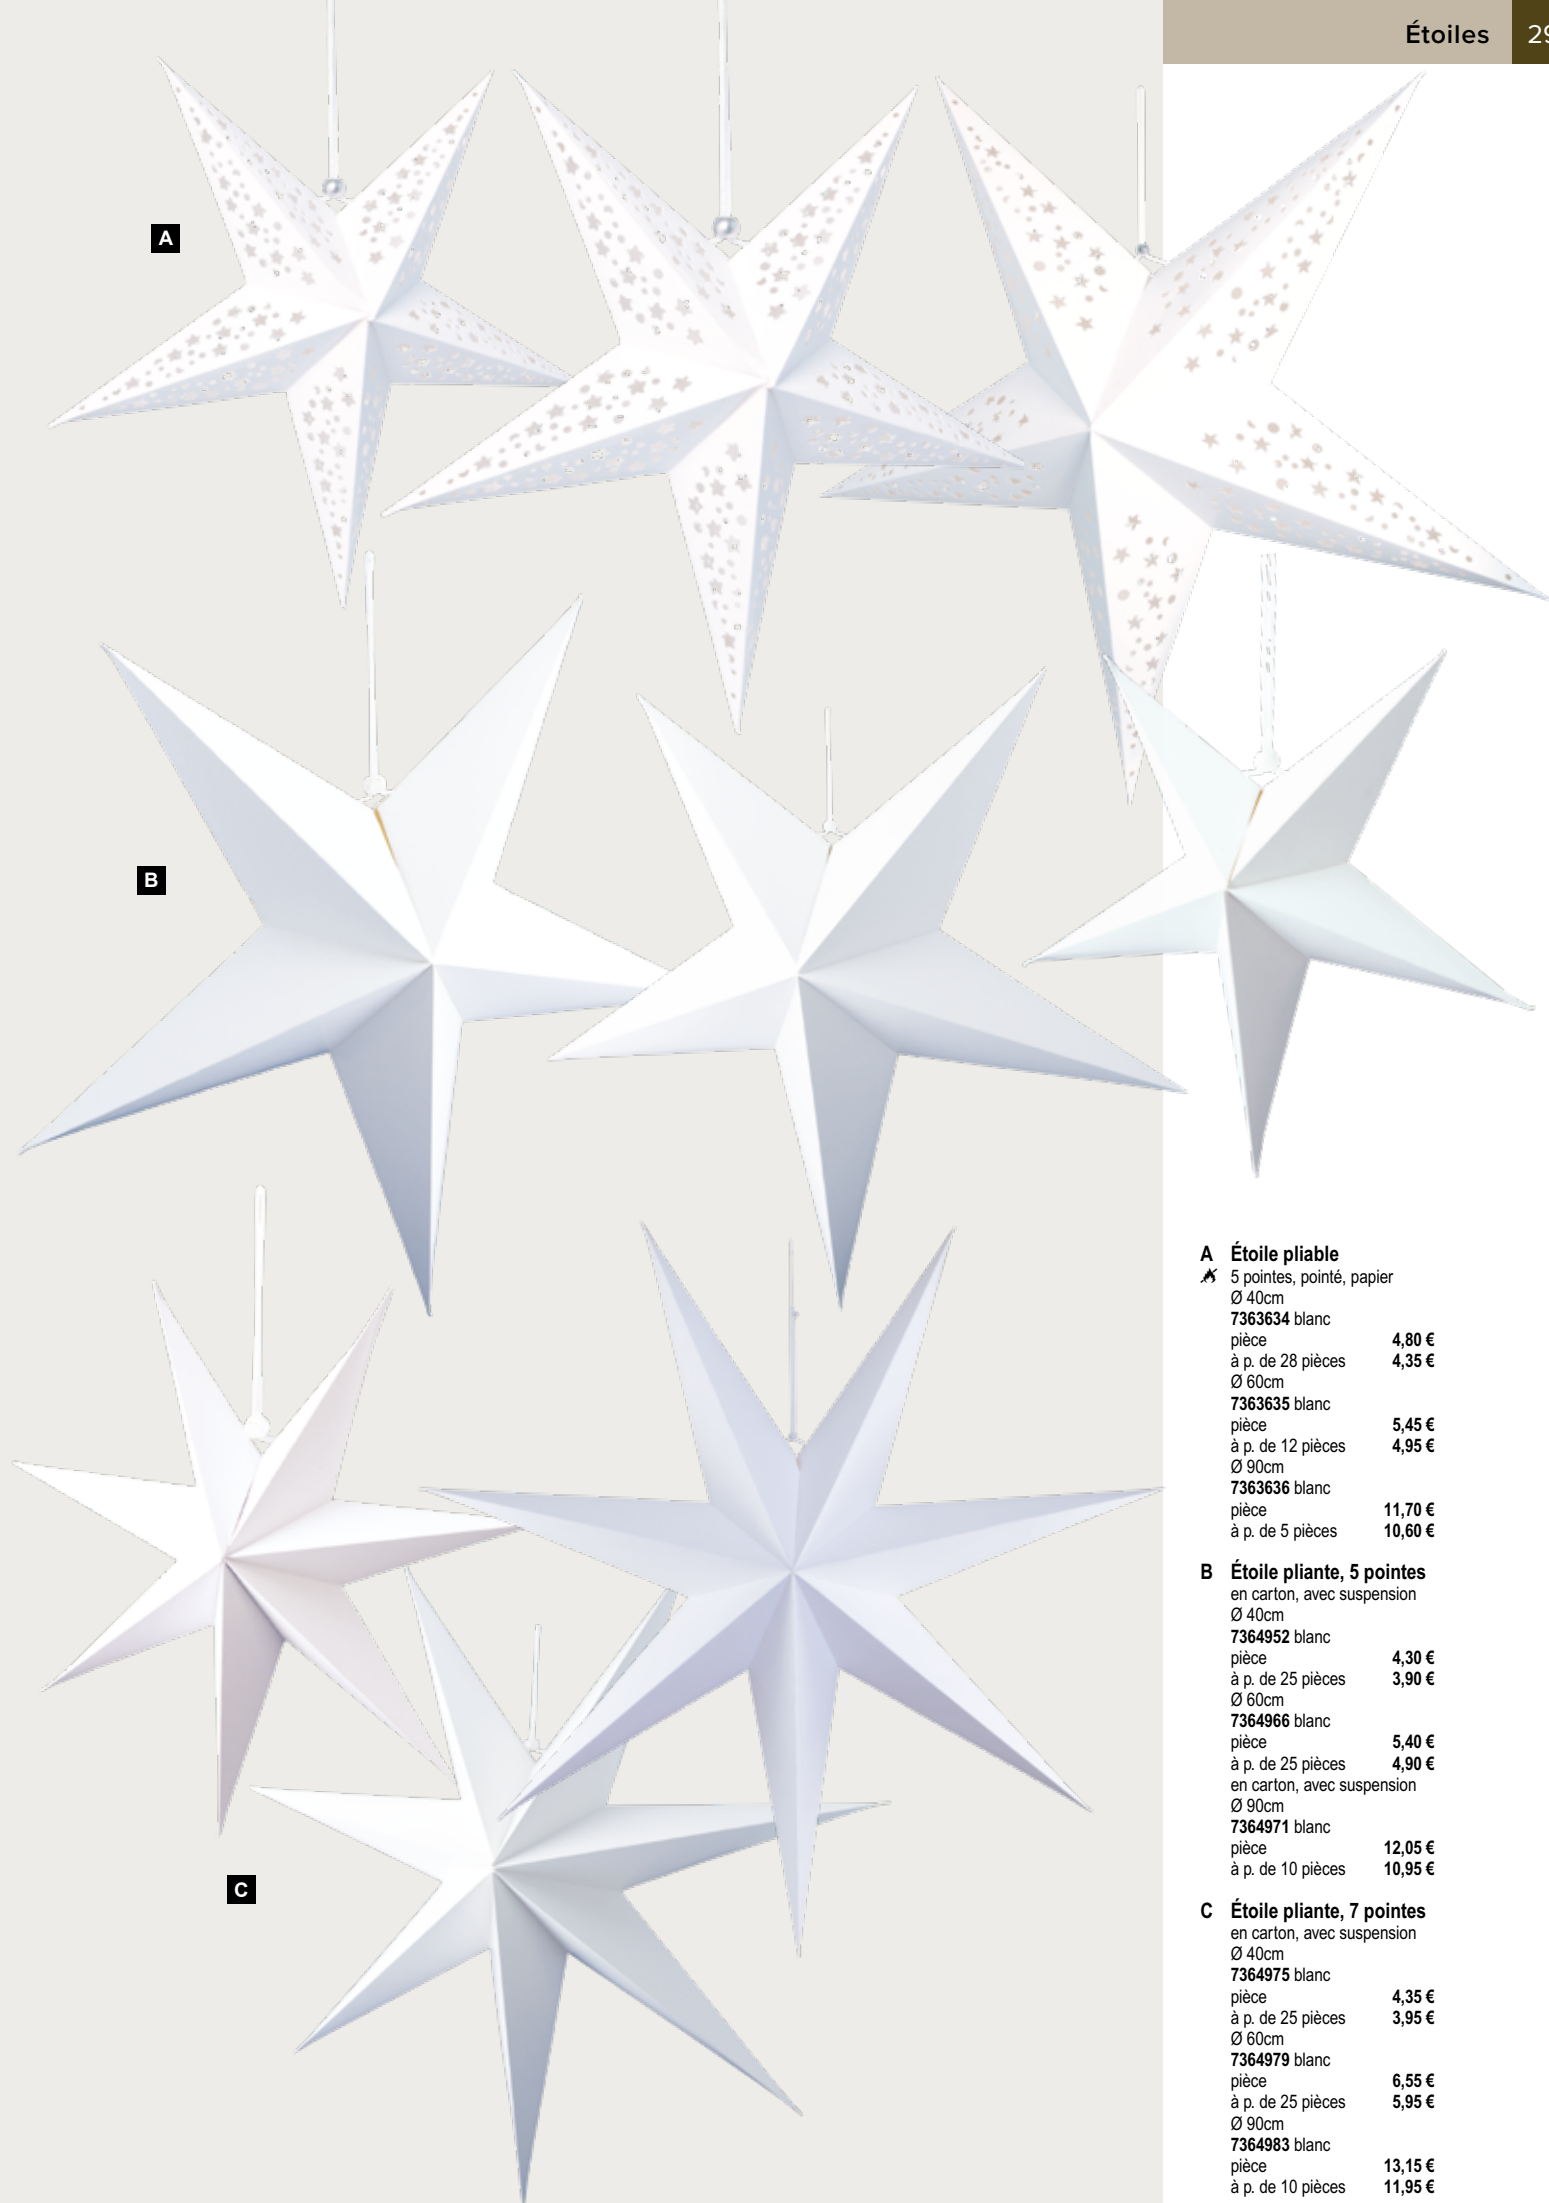

A

B

C

A Étoile pliable

✦ 5 pointes, pointé, papier
Ø 40cm

7363634 blanc	
pièce	4,80 €
à p. de 28 pièces	4,35 €
Ø 60cm	

7363635 blanc	
pièce	5,45 €
à p. de 12 pièces	4,95 €
Ø 90cm	

7363636 blanc	
pièce	11,70 €
à p. de 5 pièces	10,60 €

B Étoile pliante, 5 pointes

en carton, avec suspension
Ø 40cm

7364952 blanc	
pièce	4,30 €
à p. de 25 pièces	3,90 €
Ø 60cm	

7364966 blanc	
pièce	5,40 €
à p. de 25 pièces	4,90 €
en carton, avec suspension	
Ø 90cm	

7364971 blanc	
pièce	12,05 €
à p. de 10 pièces	10,95 €

C Étoile pliante, 7 pointes

en carton, avec suspension
Ø 40cm

7364975 blanc	
pièce	4,35 €
à p. de 25 pièces	3,95 €
Ø 60cm	

7364979 blanc	
pièce	6,55 €
à p. de 25 pièces	5,95 €
Ø 90cm	

7364983 blanc	
pièce	13,15 €
à p. de 10 pièces	11,95 €