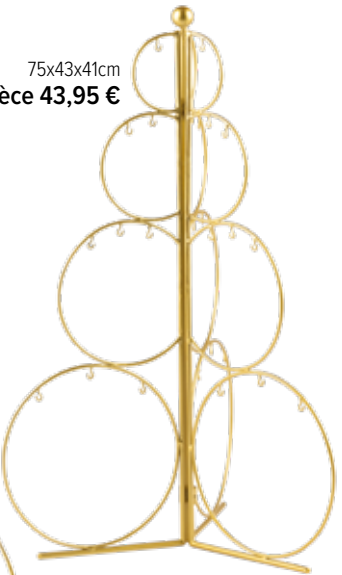

B Arbre en métal

2-pièces,, avec crochet de suspension, enduit de poudre
90cm, anneau métallique : Ø 30cm
7371903 or
pièce **28,55 €**
à p. de 2 pièces **25,95 €**
150cm, anneau en métal : Ø 50cm
7371973 or
pièce **54,45 €**
à p. de 2 pièces **49,50 €**

75x43x41cm
pièce **43,95 €**

A