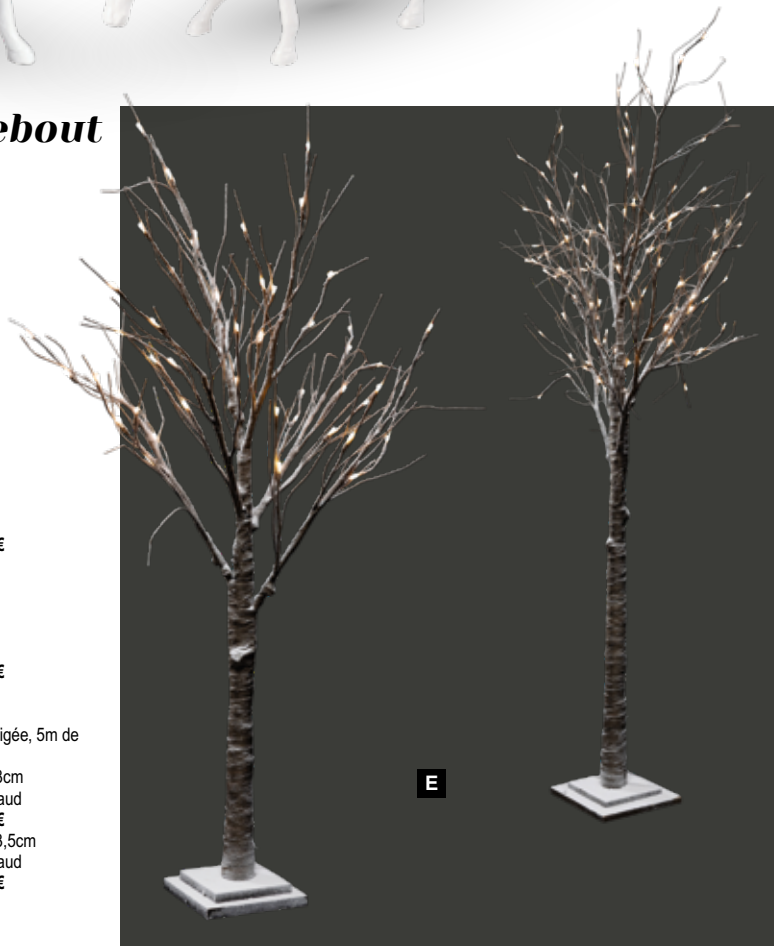

E

200cm, pied en bois:

24x24x3,5cm

pièce 144,90 €

120cm, pied en bois:

17x17x3cm

pièce 64,50 €

Arbre LED

120 LEDs, en plastique, enneigée, 5m de câble, transformateur IP44