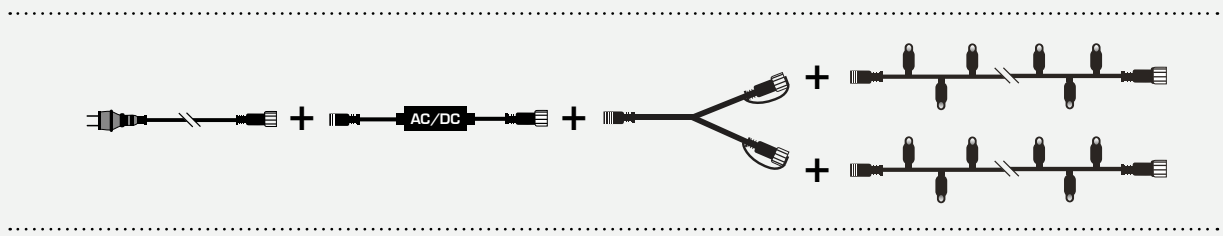

Pour votre installation individuelle et appropriée du système d'éclairage, vous trouverez les accessoires adéquats dans les pages suivantes. Tous nos systèmes d'éclairage doivent toujours être utilisés avec un convertisseur et une fiche secteur. Veuillez noter que les convertisseurs ont une capacité maximale de 460 watts et que la longueur du câble ne doit pas dépasser 120 mètres.

LÉGENDE

	220-240 Volt		difficilement inflammable
	câble à double isolation		utilisable à l'intérieur et à l'extérieur
	composant extensible		utilisable uniquement à l'intérieur
	avec Flash LED		classe de protection IP44 Intérieur + extérieur Câbles B et W
	umière statique, non clignotante		Classe de protection IP20 Intérieur Câble CL
	deux couleurs de LED par guirlande		

Tous les produits sont certifiés CE, RoHS et VDE et ne doivent pas être jetés avec les ordures ménagères.