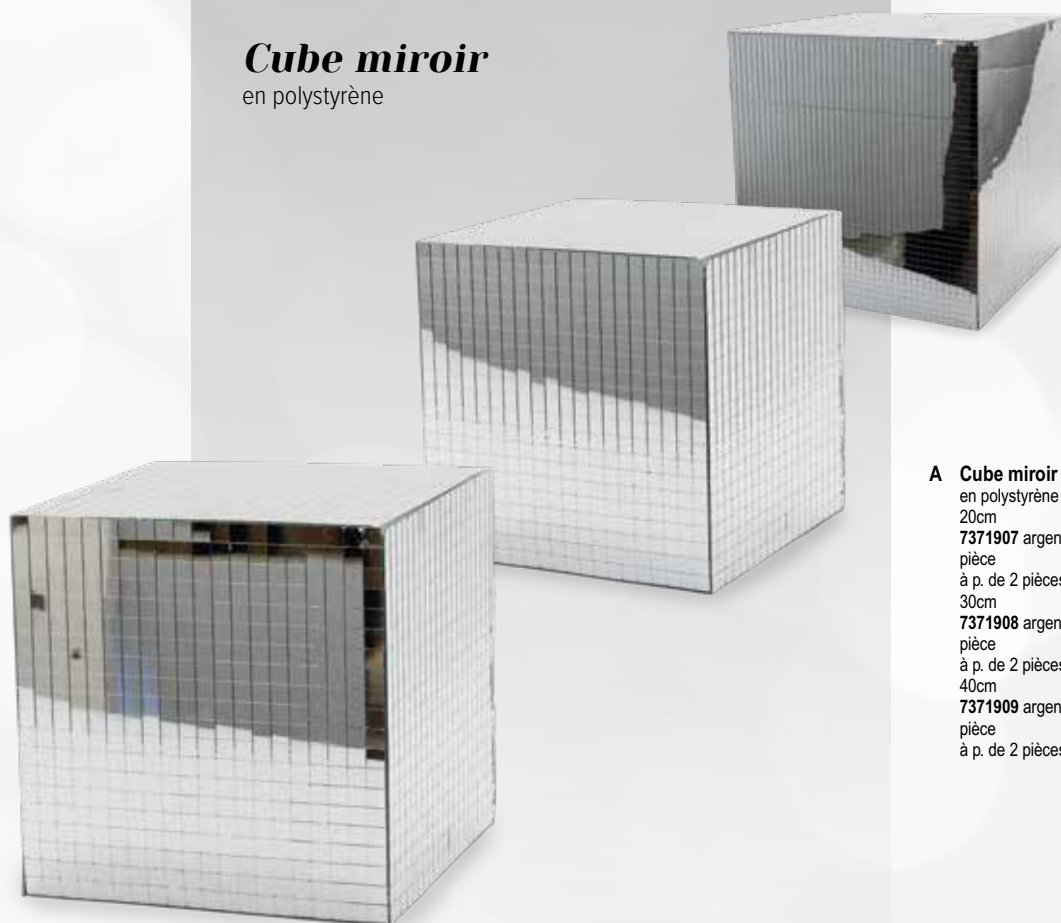

Cube miroir

en polystyrène

A

1. **A Cube miroir**
   en polystyrène

20cm	
7371907 argent	
pièce	38,45 €
à p. de 2 pièces	34,95 €
30cm	
7371908 argent	
pièce	76,90 €
à p. de 2 pièces	69,90 €
40cm	
7371909 argent	
pièce	142,90 €
à p. de 2 pièces	129,90 €