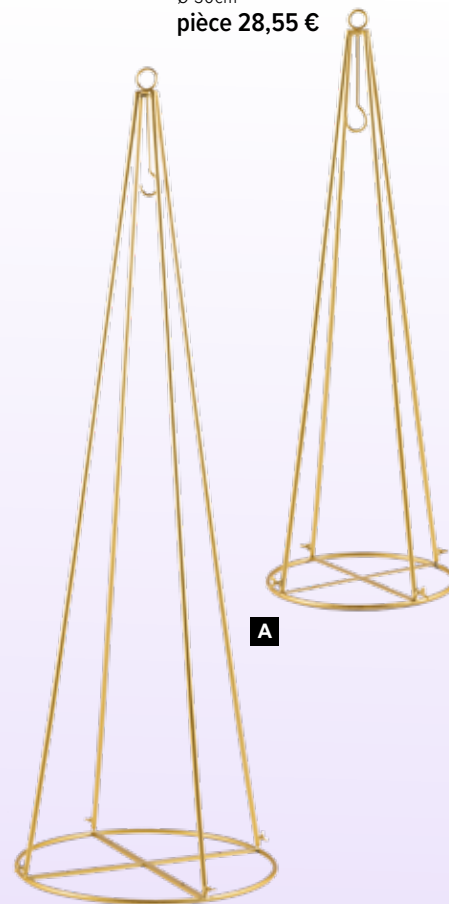

A Arbre en métal

2-pièces,, avec crochet de suspension, enduit de poudre
90cm, anneau métallique : Ø 30cm
7371903 or
pièce **28,55 €**
à p. de 2 pièces **25,95 €**
150cm, anneau en métal : Ø 50cm
7371973 or
pièce **54,45 €**
à p. de 2 pièces **49,50 €**

90cm, anneau métallique :
Ø 30cm
pièce 28,55 €

150cm, anneau en métal :
Ø 50cm
pièce 54,45 €

Arbre en métal

2-pièces,, avec crochet de suspension, enduit de poudre

B Boîte-cadeau

3 pcs/set, avec noeud de satin, rectangulaire, emboîtables
30x15x8cm, 25x12x6cm, 20x10x5cm
7371546 lila/or
set **21,90 €**
à p. de 4 sets **19,90 €**
3 pcs/set,, avec noeud de satin, emboîtables
30x30x30cm, 25x25x25cm, 20x20x20cm
7371536 lila/or
set **54,45 €**
à p. de 2 sets **49,50 €**

Boîte-cadeau

3 pcs/set, avec noeud de satin, rectangulaire, emboîtables

30x15x8cm, 25x12x6cm,
20x10x5cm
set 21,90 €

B