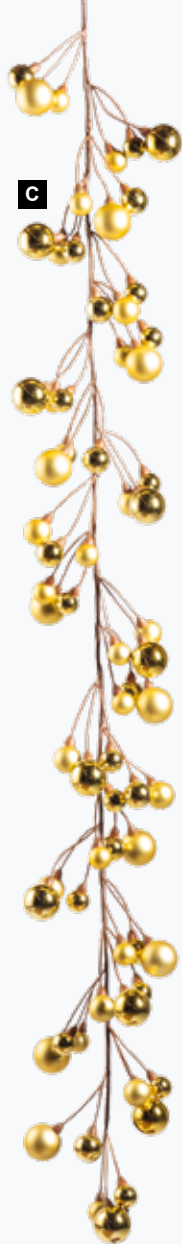

1. **A Boule de Noël**
   en plastique, brillant
   40cm
   7372621 or
   pièce 94,50 €
   50cm
   7372624 or
   pièce 179,90 €

B

C

D

F

E

1. **B Guirlande d' étoiles**
   54-fois, en plastique, mat/brillant
   120cm, Ø 7cm
   7372749 or
   pièce 37,35 €
   à p. de 4 pièces 33,95 €

1. **C Guirlande de boules**
   69-fois, en plastique, mat/brillant
   120cm, Ø 2cm/3cm/4cm
   7372751 or
   pièce 30,25 €
   à p. de 4 pièces 27,50 €

1. **D Guirlande de boules**
   48-fois, en plastique, mat/brillant
   130cm, Ø 6cm/8cm/10cm
   7372747 or
   pièce 43,95 €
   à p. de 2 pièces 39,95 €

1. **E Ornaments**
   set de 2, en plastique, en forme de spirale,
   avec suspension
   25cm
   7373016 or
   pièce 23,05 €
   à p. de 4 pièces 20,95 €

1. **F Ornaments**
   set de 4, en plastique, avec suspension
   10cm
   7373013 or
   pièce 14,25 €
   à p. de 8 pièces 12,95 €