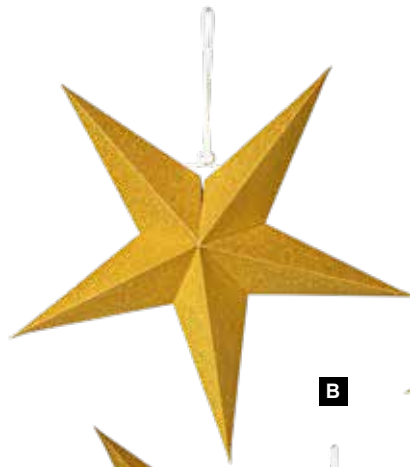

B Étoile pliante

5-pointes, en papier, scintillant
Ø 40cm
7372700 or
pièce 5,45 €
à p. de 10 pièces 4,95 €
Ø 60cm
7372702 or
pièce 8,75 €
à p. de 10 pièces 7,95 €
Ø 90cm
7372704 or
pièce 15,85 €
à p. de 5 pièces 14,40 €

B