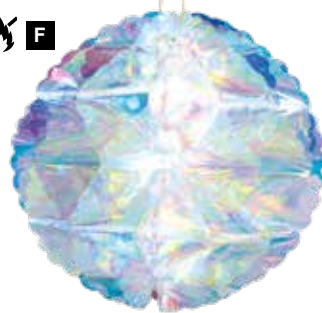

Boule en nid d'abeilles

pliable, avec suspension, holographique