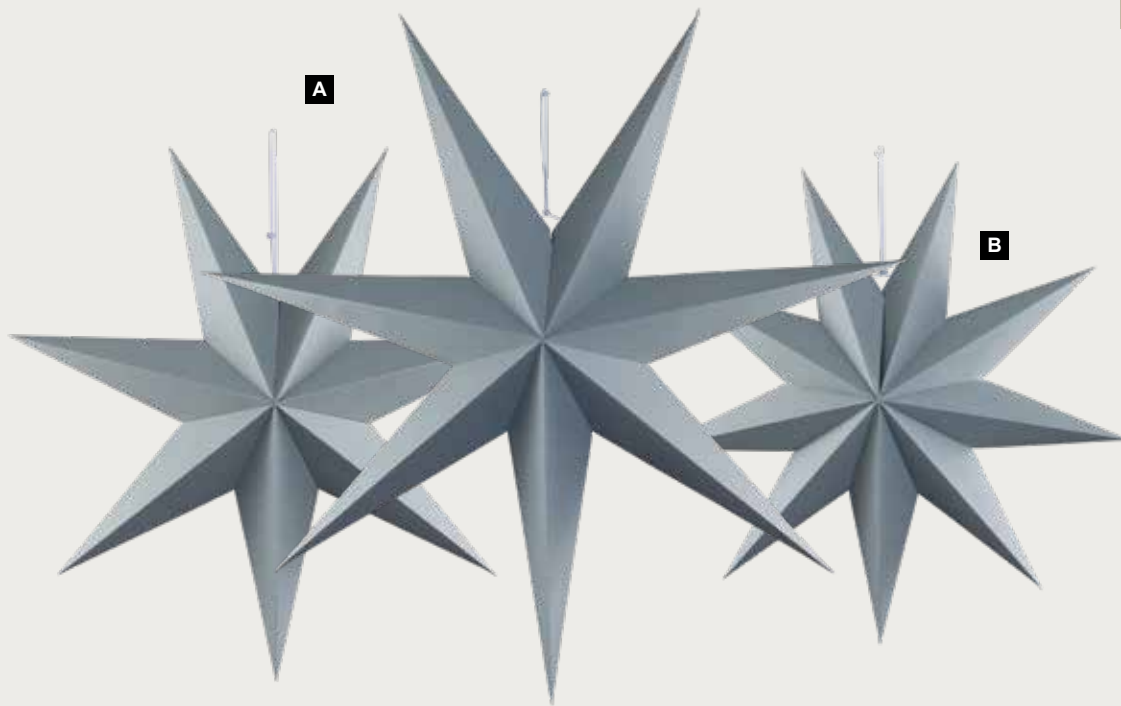

A

A Étoile pliante

7 pointes, en carton, avec suspension
Ø 60cm

7370766 gris
pièce 7,30 €
à p. de 10 pièces 6,60 €
Ø 90cm

7370769 gris
pièce 10,75 €
à p. de 10 pièces 9,75 €

B

B Étoile pliante

9 pointes, en carton, avec suspension
Ø 60cm

7370772 gris
pièce 8,25 €
à p. de 10 pièces 7,50 €

C Étoile pliante

5 pointes, en carton, avec motif ajouré,
suspension
Ø 40cm

7370757 gris
pièce 4,35 €
à p. de 25 pièces 3,95 €
Ø 60cm

7370762 gris
pièce 6,55 €
à p. de 25 pièces 5,95 €

C

D Étoile pliante

9 pointes, en carton, avec suspension
Ø 60cm

7370770 vert
pièce 8,25 €
à p. de 10 pièces 7,50 €

E Étoile pliante

5 pointes, en carton, avec motif ajouré,
suspension
Ø 40cm

7370756 vert
pièce 4,35 €
à p. de 25 pièces 3,95 €

F Étoile pliante

5-pointes, en carton
Ø 40cm

7372573 ver
pièce 4,15 €
à p. de 25 pièces 3,75 €
Ø 60cm

7372572 vert
pièce 6,55 €
à p. de 25 pièces 5,95 €

D

E

F