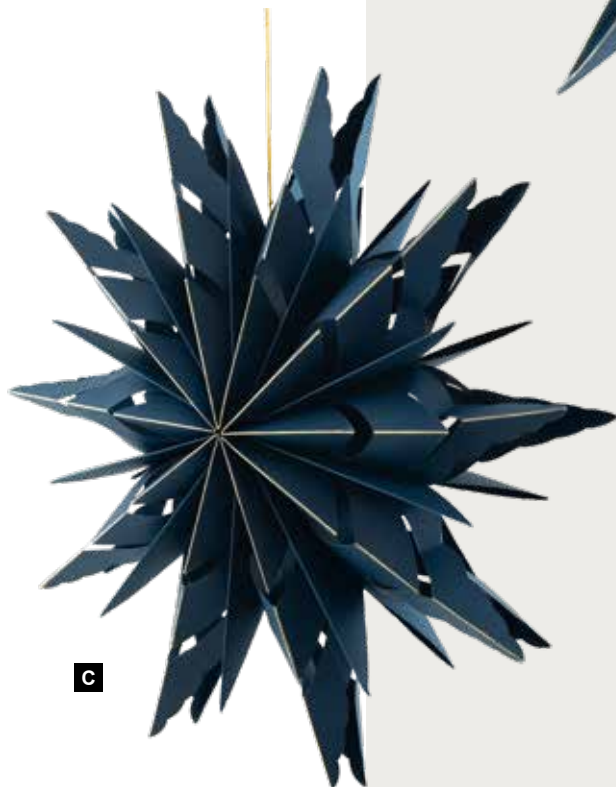

A

B

C

B

C

A Flocon de neige

en carton, pliable, bords dorés, avec suspension

Ø 30cm

7372900 bleu/or
pièce 6,55 €

à p. de 12 pièces 5,95 €

Ø 40cm

7372897 bleu/or
pièce 7,65 €

à p. de 12 pièces 6,95 €

B Étoile pliante

8-pointes, en carton, fermeture magnétique, avec bords dorés

Ø 30cm

7372914 bleu/or
pièce 6,30 €

à p. de 12 pièces 5,70 €

Ø 40cm

7372911 bleu/or
pièce 8,15 €

à p. de 12 pièces 7,40 €

C Étoile pliante

10-pointes, en carton, fermeture magnétique, avec bords dorés

Ø 30cm

7372906 bleu/or
pièce 7,05 €

à p. de 12 pièces 6,40 €

Ø 40cm

7372903 bleu/or
pièce 8,75 €

à p. de 12 pièces 7,95 €