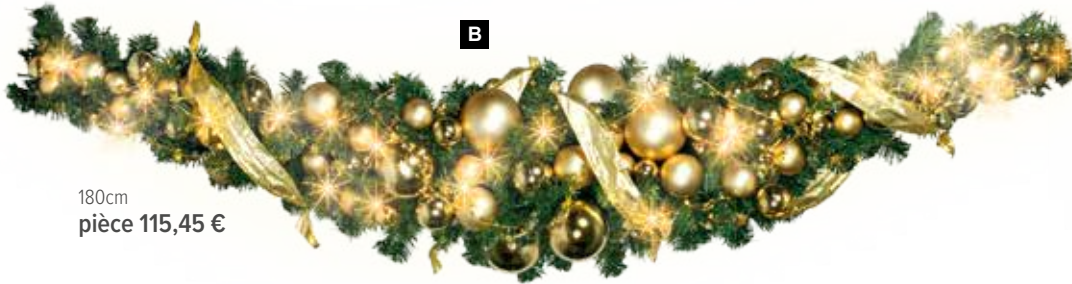

180cm
pièce 115,45 €

Swag de sapin

décoré, 50 LED, chaud/blanc, Prise: 2,5A, 250V