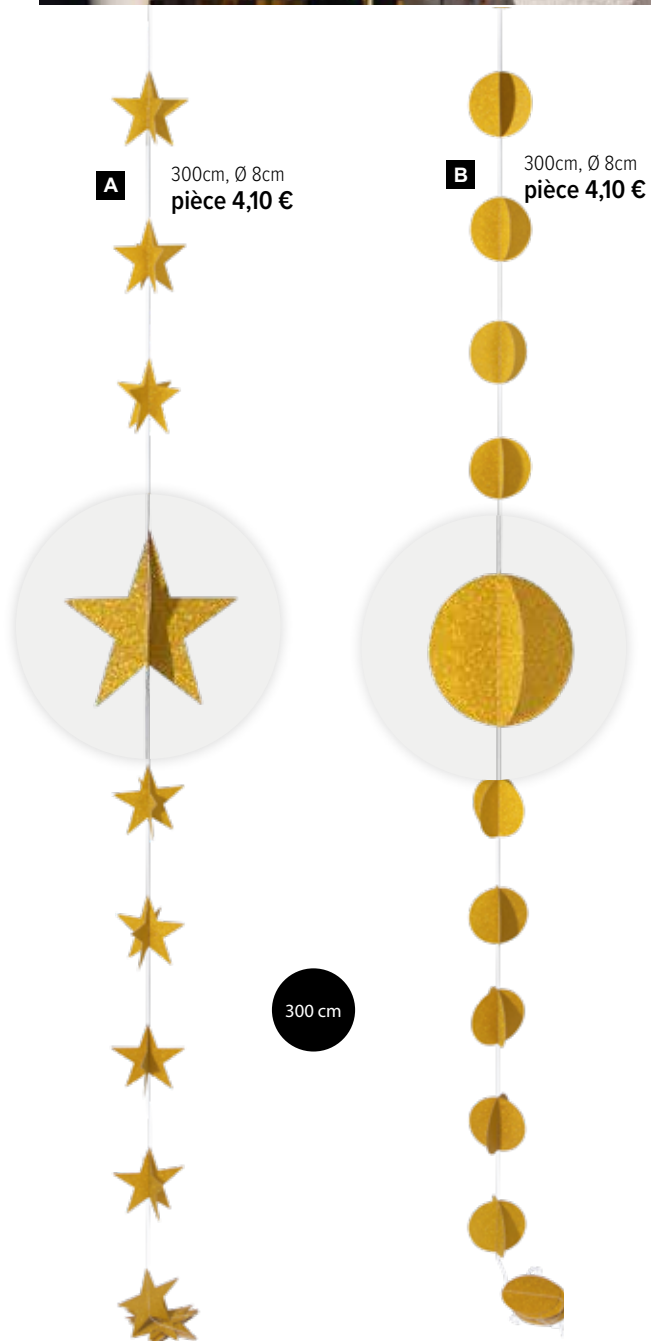

C *Étoile pliante*
5-pointes, en papier, scintillant

A Guirlande d'étoiles
20-fois, en papier, scintillant, plat
300cm, Ø 8cm
7372706 or
pièce 4,10 €
à p. de 20 pièces 3,70 €

B Guirlande Cercles
25-fois, en papier, scintillant, plat
300cm, Ø 8cm
7372708 or
pièce 4,10 €
à p. de 20 pièces 3,70 €

C Étoile pliante
5-pointes, en papier, scintillant
Ø 40cm
7372700 or
pièce 5,45 €
à p. de 10 pièces 4,95 €
Ø 60cm
7372702 or
pièce 8,75 €
à p. de 10 pièces 7,95 €
Ø 90cm
7372704 or
pièce 15,85 €
à p. de 5 pièces 14,40 €