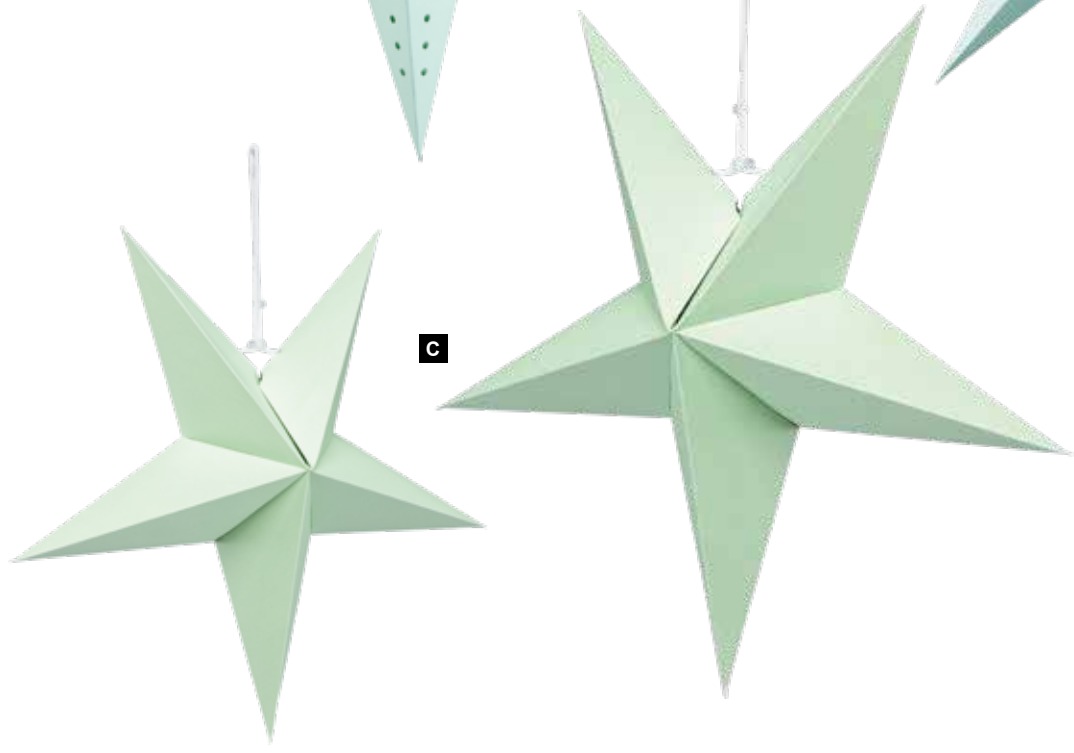

A

B

C

- **A Étoile pliante**
  5 pointes, en carton, avec motif ajouré,
  suspension
  Ø 40cm
  7370756 vert
  pièce **4,35 €**
  à p. de 25 pièces **3,95 €**

- **B Étoile pliante**
  9 pointes, en carton, avec suspension
  Ø 60cm
  7370770 vert
  pièce **8,25 €**
  à p. de 10 pièces **7,50 €**

- **C Étoile pliante**
  5-pointes, en carton
  Ø 40cm
  7372573 ver
  pièce **4,15 €**
  à p. de 25 pièces **3,75 €**
  Ø 60cm
  7372572 vert
  pièce **6,55 €**
  à p. de 25 pièces **5,95 €**