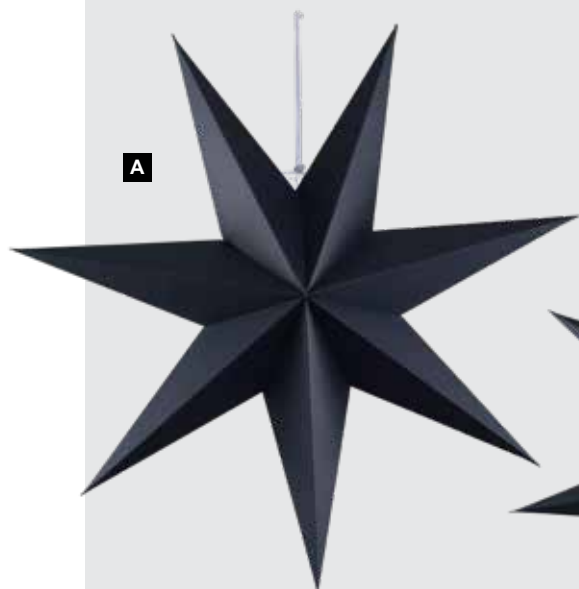

A Étoile pliante

7 pointes, en carton, avec suspension
Ø 60cm
7370764 noir
pièce 7,30 €
à p. de 10 pièces 6,60 €

B Étoile pliante

9 pointes, en carton, avec suspension
Ø 60cm
7370773 noir
pièce 8,25 €
à p. de 10 pièces 7,50 €