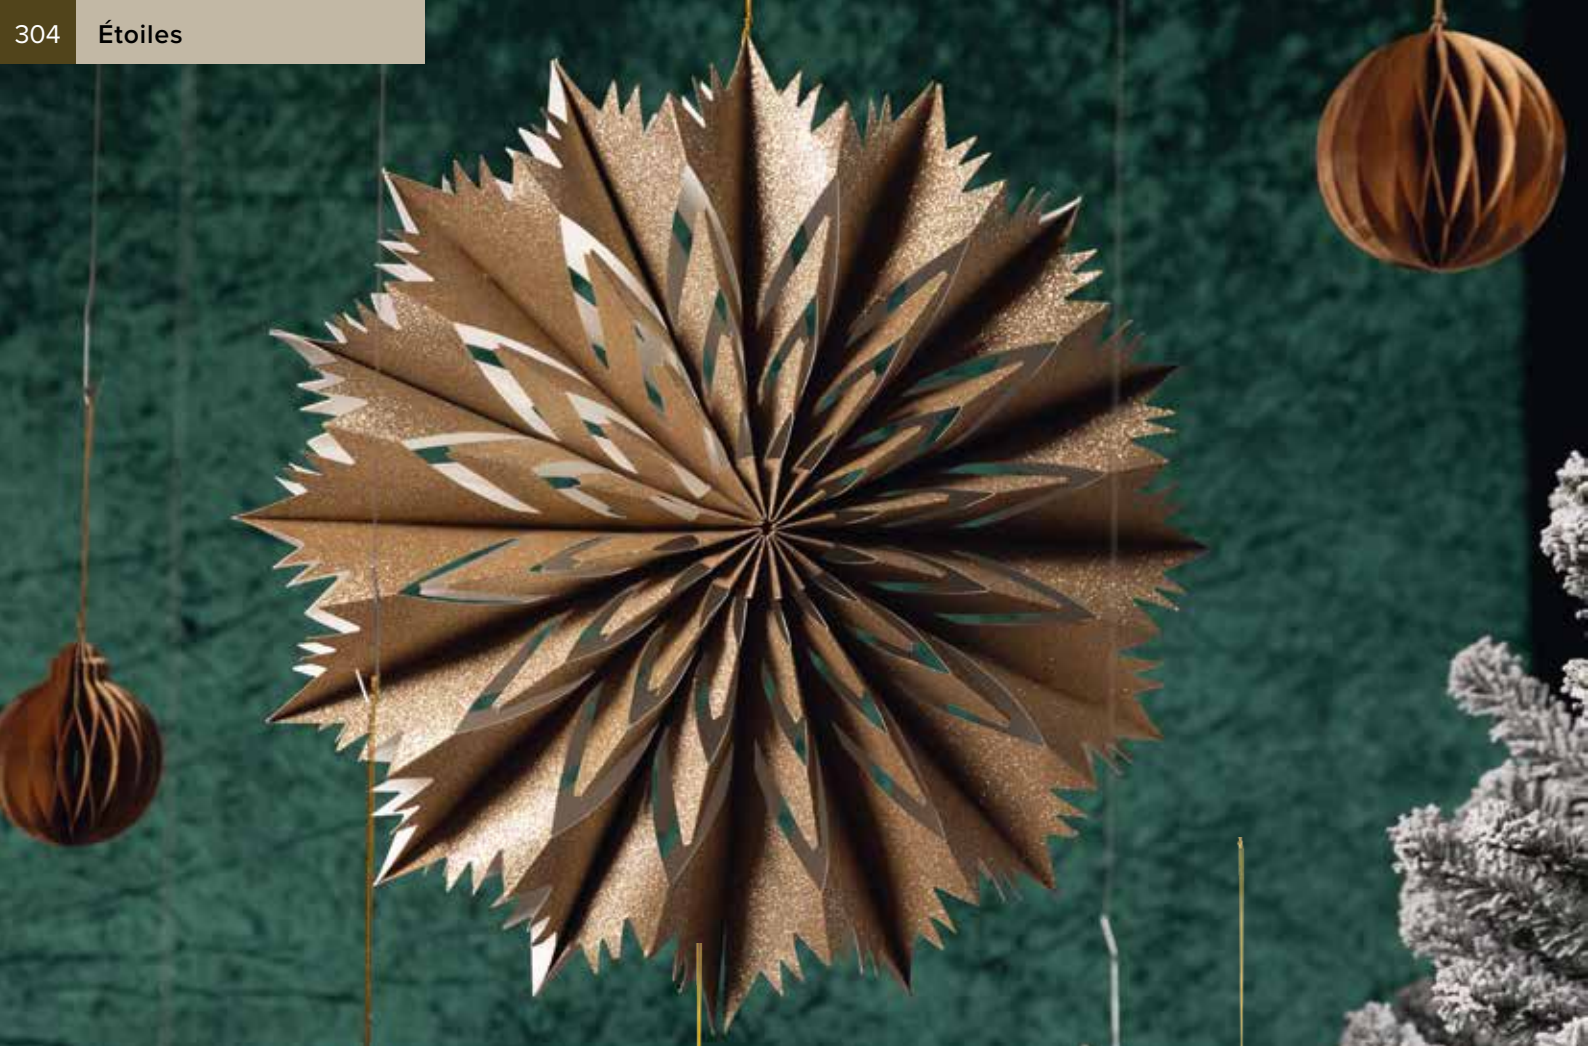

A Étoile pliante

6-pointes, en carton, fermeture magnétique, scintillant
Ø 30cm

7372910 or
pièce 5,45 €
à p. de 12 pièces 4,95 €

7372909 or
pièce 7,15 €
à p. de 12 pièces 6,50 €

B Flocon de neige

en carton, pliable, scintillant, fermeture magnétique
Ø 30cm

7372896 or
pièce 7,05 €
à p. de 12 pièces 6,40 €

7372895 or
pièce 8,70 €
à p. de 12 pièces 7,90 €