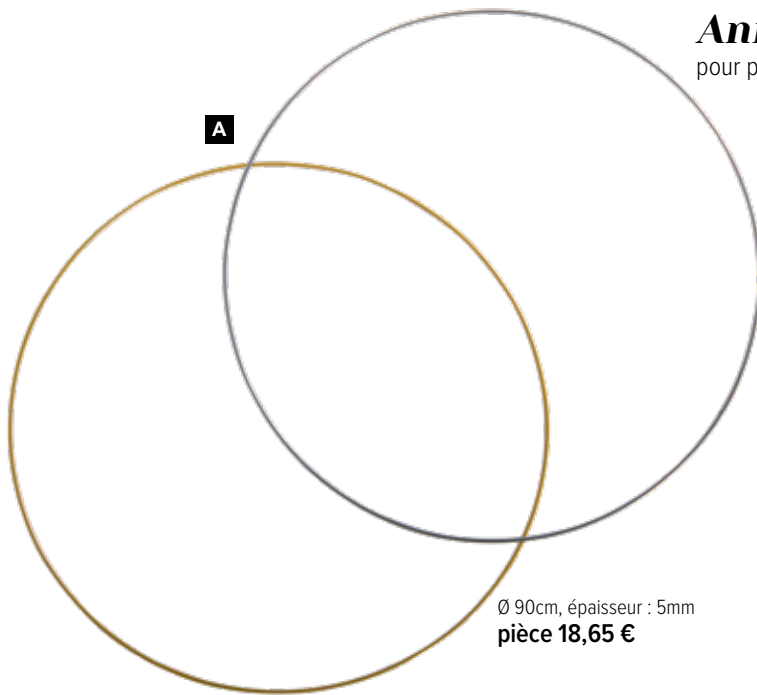

H Renne
tête baissée
27x16 cm
7366811 or
pièce 16,45 €
à p. de 2 pièces 14,95 €

Anneau en métal

pour placer des décorations de vitrine

A

Ø 90cm, épaisseur : 5mm
pièce 18,65 €

B

Ø 60cm, épaisseur : 5mm
pièce 12,65 €