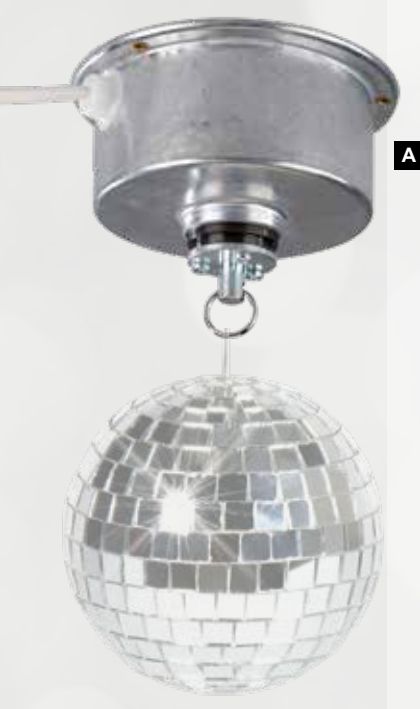

A

A #Moteur tournant
max.5kg capacité, avec porte-clés, contrôle technique
4 W, 2,5 tr/min, 2m cable d'amorce, Ø 13cm
7354758 argent
pièce 217,35 €