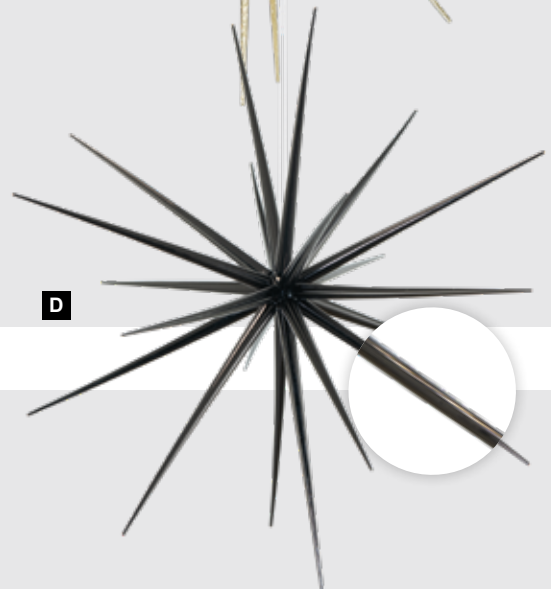

A

B

C

D

A Étoile »sputnik«
à assembler, plastique - brillant
Ø 21cm
7360596 or
pièce 4,35 €
à p. de 12 pièces 3,95 €
Ø 38cm
7360604 or
pièce 5,10 €
à p. de 6 pièces 4,60 €
Ø 55cm
7360614 or
pièce 8,00 €
à p. de 6 pièces 7,25 €