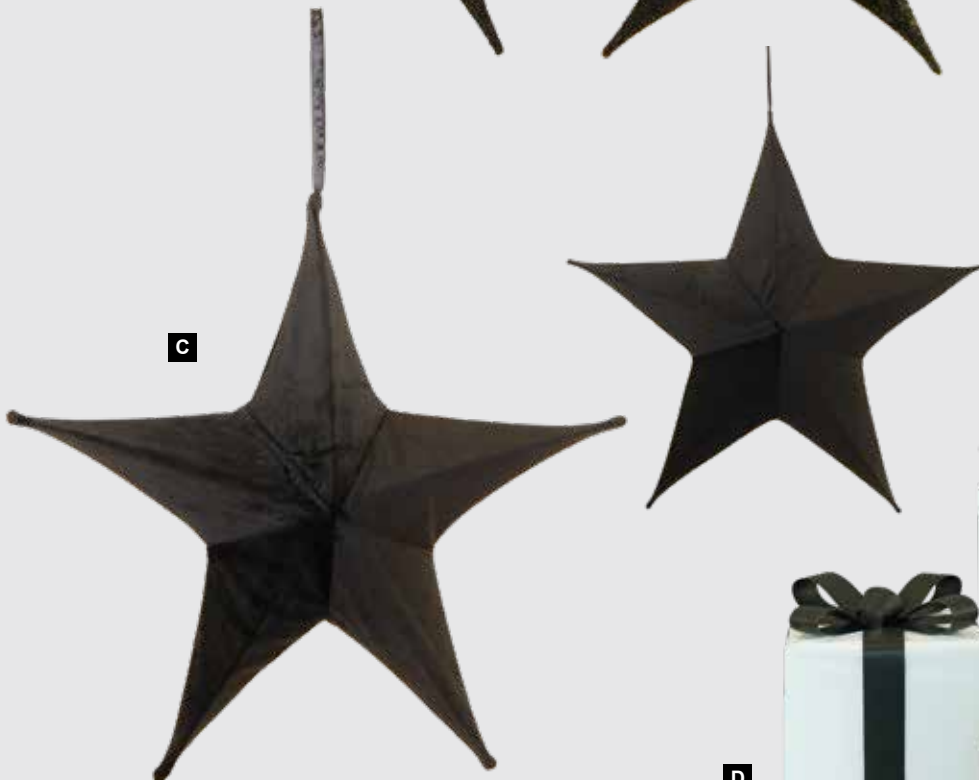

1. **B Étoile textile**
   5 pointes, en velours, avec tirette et cintre, scintillant

Ø 40cm	
7369522 noir	
pièce	17,50 €
à p. de 6 pièces	15,90 €
Ø 80cm	
7369523 noir	
pièce	23,55 €
à p. de 6 pièces	21,40 €

C