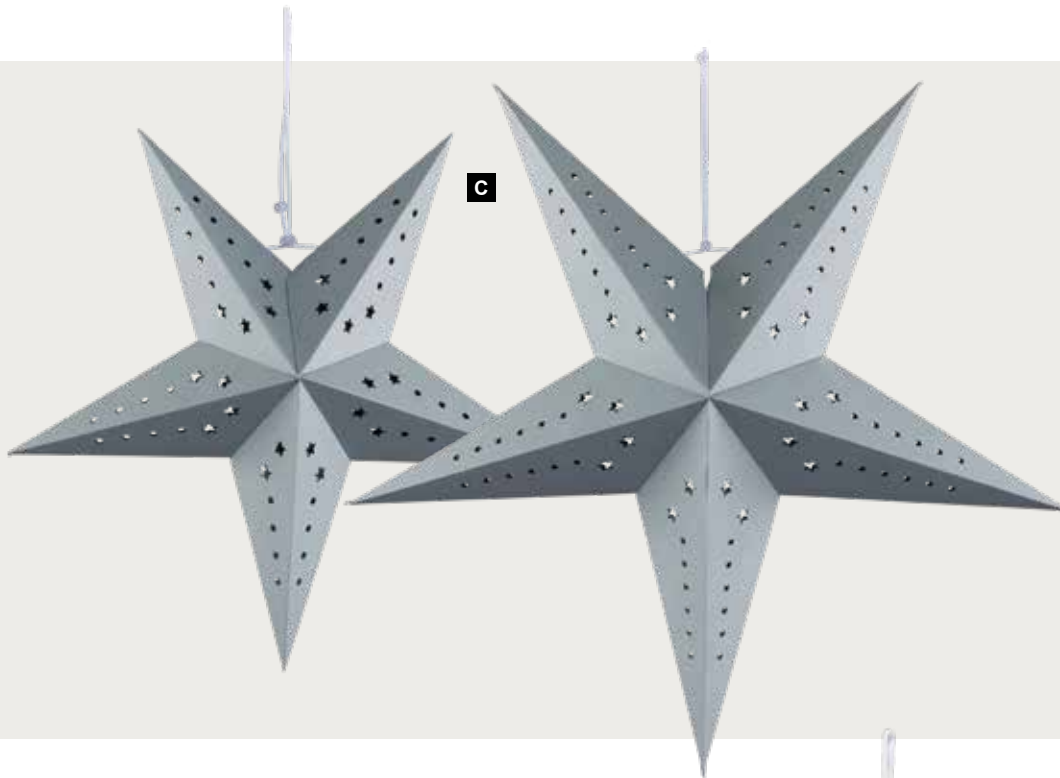

C Étoile pliante

5 pointes, en carton, avec motif ajouré,
suspension
Ø 40cm

7370757 gris
pièce 4,35 €
à p. de 25 pièces 3,95 €
Ø 60cm

7370762 gris
pièce 6,55 €
à p. de 25 pièces 5,95 €

C