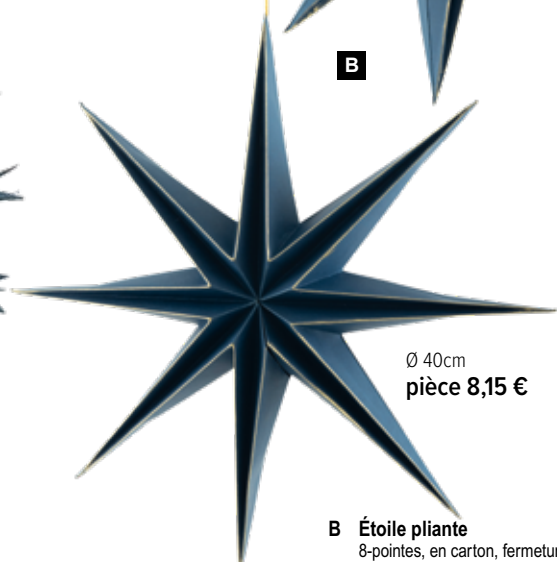

Ø 40cm
pièce 8,75 €

Ø 30cm
pièce 7,05 €

Ø 30cm
pièce 6,30 €

Étoile pliante
8-pointes, en carton, fermeture
magnétique, avec bords dorés

Ø 40cm
pièce 8,15 €

B Étoile pliante
8-pointes, en carton, fermeture magnétique, avec bords dorés