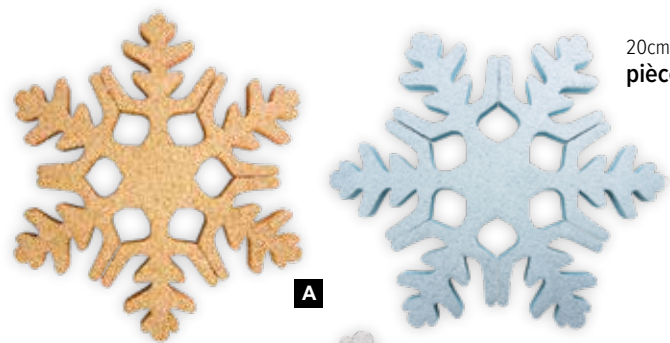

20cm
pièce 9,85 €

A