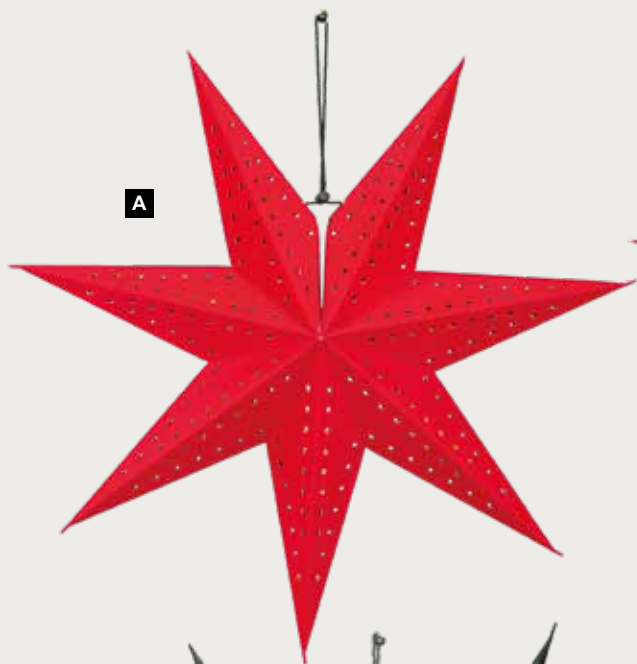

**A Étoile pliante, 7 pointes**

inclus câble 3m avec interrupteur et prise, sans ampoule, motif trou, avec cintre, en carton/velours

40cm

7369691 rouge

pièce 14,25 €

à p. de 5 pièces 12,95 €

60cm

7369693 rouge