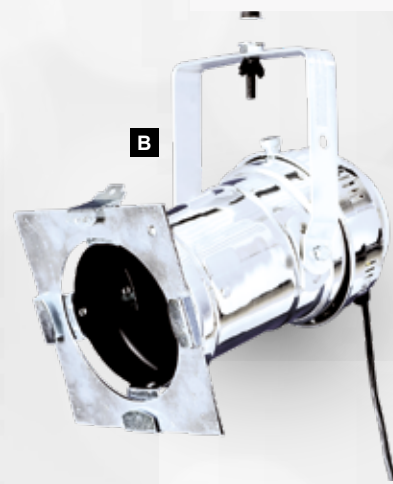

B

D Boule miroir

en polystyrène, double crochet pour sécurité
Ø 40cm

7371914 argent

pièce 97,50 €

Ø 50cm

7371915 argent

pièce 172,25 €

B #Lampe Hollywood

aluminium, bride montage, cadre filtre de couleur, sans lampes, prise Schuko
15x10x8cm

8000683 argent

pièce 25,20 €
à p. de 2 pièces 22,90 €

C #Lampe Hollywood

aluminium, bride montage, cadre filtre de couleur, sans lampes, prise Schuko
20x20x25cm

8000684 argent

pièce 56,30 €
à p. de 2 pièces 51,20 €