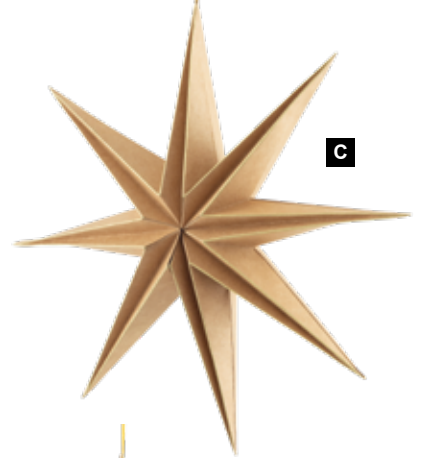

A Flocon de neige

en carton, pliable, bords dorés, avec suspension
Ø 30cm

7372902 nature/or	6,55 €
pièce	
à p. de 12 pièces	5,95 €
Ø 40cm	
7372899 nature/or	7,65 €
pièce	
à p. de 12 pièces	6,95 €

B Étoile pliante

10-pointes, en carton, fermeture magnétique, avec bords dorés
Ø 30cm

7372908 nature/or	7,05 €
pièce	
à p. de 12 pièces	6,40 €
Ø 40cm	
7372905 nature/or	8,75 €
pièce	
à p. de 12 pièces	7,95 €

C Étoile pliante

8-pointes, en carton, fermeture magnétique, avec bords dorés
Ø 30cm

7372916 nature/or	6,30 €
pièce	
à p. de 24 pièces	5,70 €
Ø 40cm	
7372913 nature/or	8,15 €
pièce	
à p. de 12 pièces	7,40 €

D Ornaments

en set de 6, en carton, avec suspension
8cm

7372917 nature	14,00 €
pièce	
à p. de 4 pièces	12,70 €