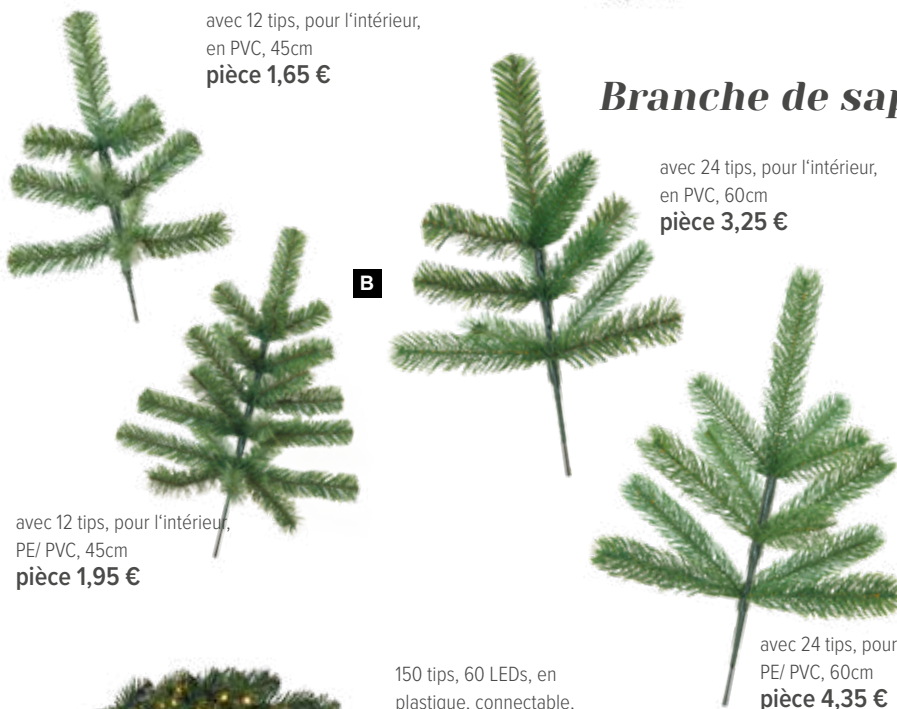

Branche de sapin

avec 24 tips, pour l'intérieur,

en PVC, 60cm

pièce 3,25 €

avec 12 tips, pour l'intérieur,

PE/ PVC, 45cm

pièce 1,95 €

150 tips, 60 LEDs, en
plastique, connectable,
pour l'extérieur (IP44 trafo),
Ø 60cm

pièce 49,95 €

avec 24 tips, pour l'intérieur,

PE/ PVC, 60cm

pièce 4,35 €

C Couronne de sapin

7370669 vert/blanc chaud

pièce 49,95 €

7370673 vert/blanc chaud

pièce 109,90 €

7370674 vert/blanc chaud

pièce 199,00 €