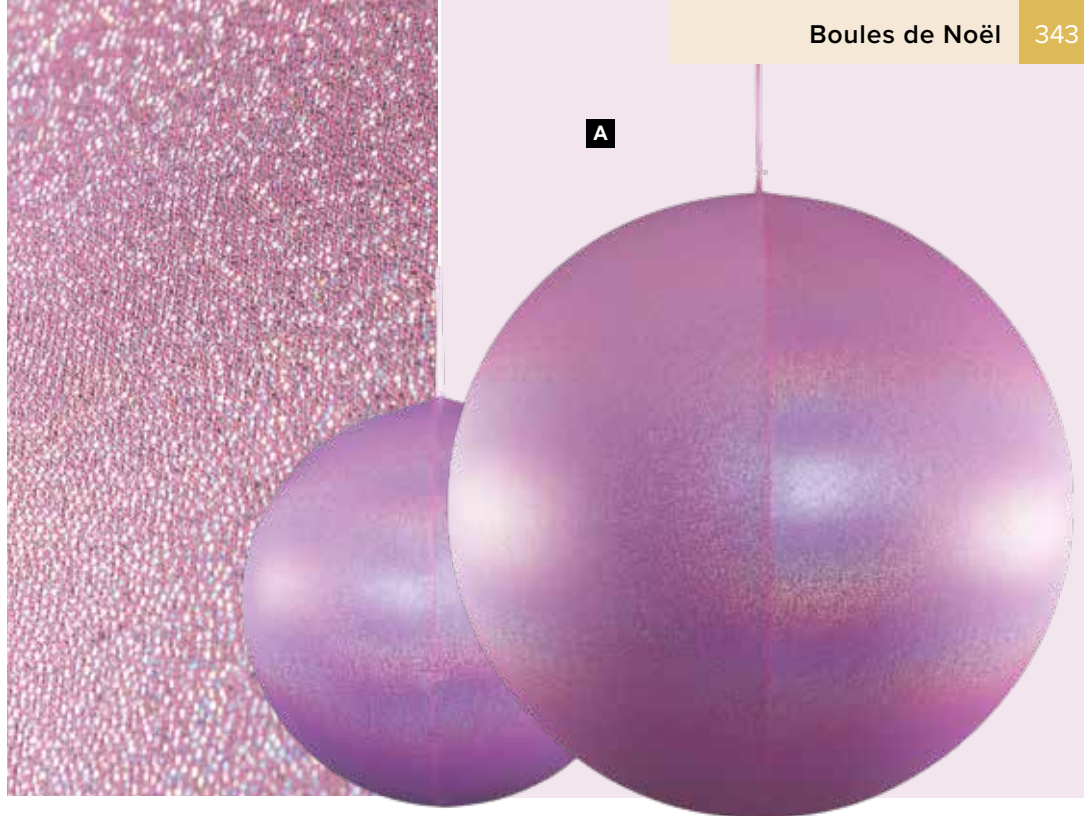

A Boule textile

en polyester, pliable, avec fermeture éclair
et suspension

Ø 40cm

7370587 rose clair

pièce 26,95 €

à p. de 2 pièces 24,50 €

Ø 60cm

7370590 rose clair

pièce 43,90 €

à p. de 2 pièces 39,90 €