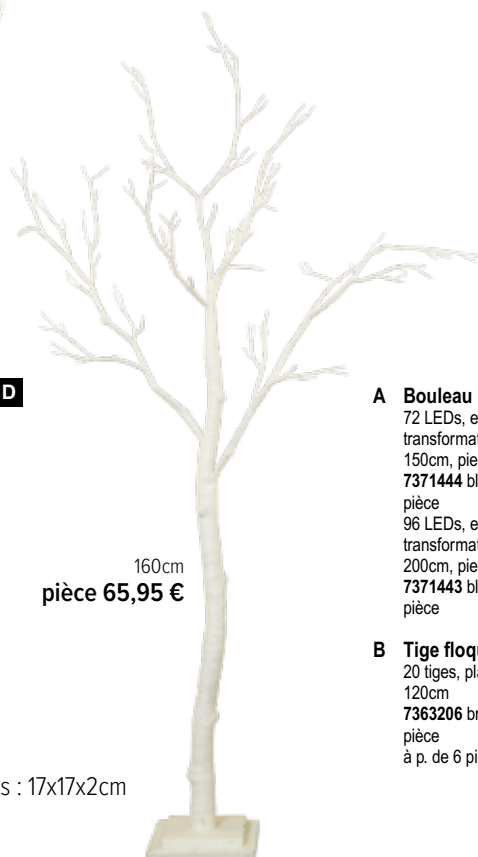

160cm
pièce 65,95 €