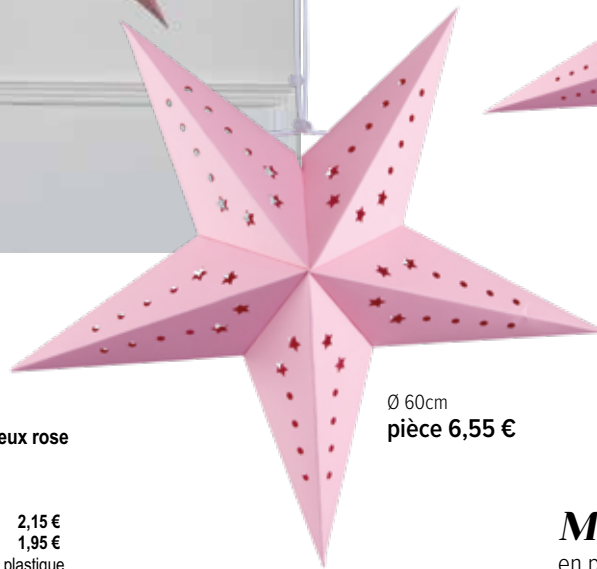

Ø 60cm
pièce 6,55 €