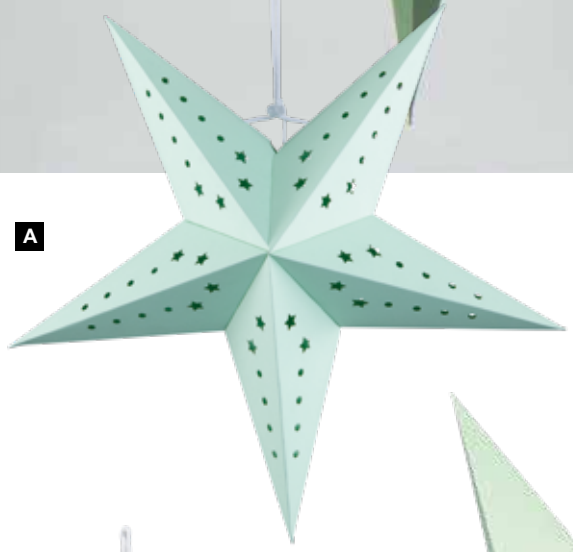

A

B

C

- **A Étoile pliante**
  5 pointes, en carton, avec motif ajouré,
  suspension
  Ø 40cm
  7370756 vert
  pièce **4,35 €**
  à p. de 25 pièces **3,95 €**

- **B Étoile pliante**
  9 pointes, en carton, avec suspension
  Ø 60cm
  7370770 vert
  pièce **8,25 €**
  à p. de 10 pièces **7,50 €**

- **C Étoile pliante**
  5-pointes, en carton
  Ø 40cm
  7372573 ver
  pièce **4,15 €**
  à p. de 25 pièces **3,75 €**
  Ø 60cm
  7372572 vert
  pièce **6,55 €**
  à p. de 25 pièces **5,95 €**