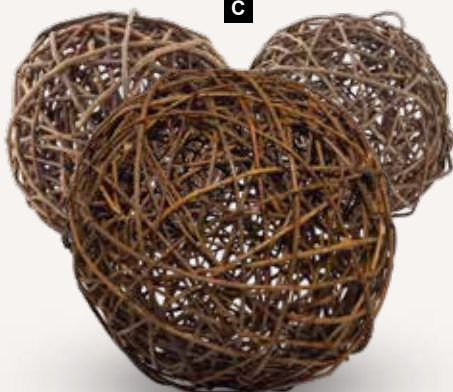

C Boule de saule

en branches de bois
Ø 15cm
7372759 nature
pièce 4,35 €
à p. de 10 pièces 3,95 €
Ø 20cm
7372758 nature
pièce 9,85 €
à p. de 12 pièces 8,95 €
Ø 25cm
7372757 nature
pièce 15,95 €
à p. de 6 pièces 14,50 €
Ø 30cm
7372756 nature
pièce 27,25 €
à p. de 4 pièces 24,75 €

C