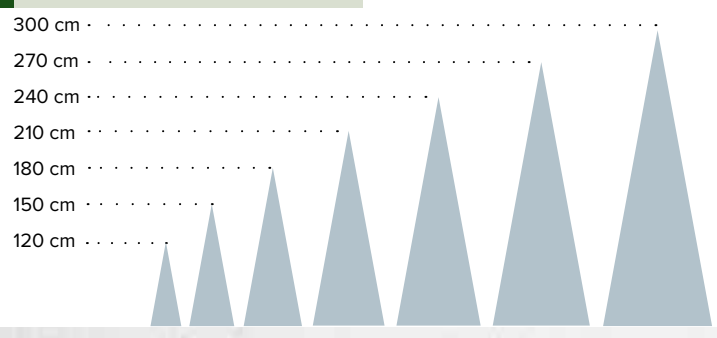

Sapin Deluxe