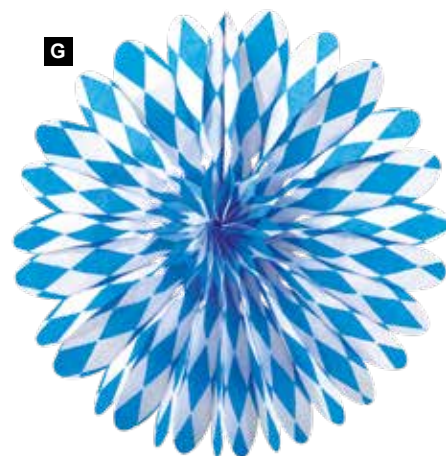

A

1. **A #Guirlande de la fête**
   papier, Losange bavarois
   4m de long
   8001284 bleu/blanc
   pièce 2,70 €
   à p. de 10 pièces 2,45 €

B

1. **B #Guirlande drapeaux**
   «Bavaria», résistant, PVC
   27x400cm
   7353792 bleu/blanc
   pièce 4,45 €
   à p. de 10 pièces 4,05 €

1. **D #Guirlande «Bavaria»**
   ✂ papier, ignifugé
   Ø 15cm, 400cm
   7353788 bleu/blanc
   pièce 9,90 €
   à p. de 10 pièces 9,00 €

D

C

1. **C #Drapeau «Bavaria»**
   papier, avec tige plastique
   12x22cm
   7353810 blanc/bleu
   pièce 0,40 €
   à p. de 25 pièces 0,35 €

E

F

G

H

I

J

1. **E #Rosette avec impression coeur**
   ✂ en papier
   60cm
   7364769 blanc/bleu
   pièce 12,60 €
   à p. de 10 pièces 11,45 €

1. **F #Rosette «État libre de Bavière»**
   ✂ en papier
   60cm
   7364771 blanc/bleu
   pièce 12,60 €
   à p. de 10 pièces 11,45 €

1. **G #Rosace »Bavière«**
   ✂ papier, motif bavariè, difficilement inflammable
   35 cm Ø
   8000045 blanc / bleu
   pièce 5,00 €
   à p. de 10 pièces 4,55 €

1. **H #Éventail »Bavaria«**
   ✂ en papier
   60cm
   7364774 blanc/bleu
   pièce 6,05 €
   à p. de 10 pièces 5,50 €

1. **I #Éventail »Bavaria«**
   ✂ en papier
   120cm
   7364776 blanc/bleu
   pièce 22,15 €
   à p. de 5 pièces 20,15 €

1. **J #Boule en nid d'abeille**
   ✂ papier, ignifugé, «Bavaria»
   Ø 28cm
   7353791 bleu/blanc
   pièce 6,65 €
   à p. de 10 pièces 6,05 €