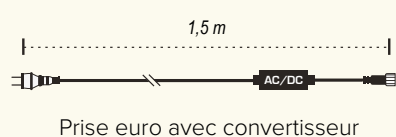

Chaîne lumineuse LED Set d'extension

120 LED, 12 m de long, couleur de lumière : blanc chaud + blanc froid

B #Chaîne lumineuse LED	D #Chaîne lumineuse LED
2x 60 LEDs, usage extérieur, IP44, raccordable 10x, sans prise, 230V, 9,2 W	2x 60 LEDs, usage extérieur, IP44, raccordable 10x, sans prise, 230V, 9,2 W
12m, distance entre les LED : 10cm	12m, distance entre les LED : 10cm
7369289 noir/blanc chaud	7369291 noir/ blanc froid
pièce	pièce
à p. de 2 pièces	à p. de 2 pièces
75,85 €	75,85 €
68,95 €	68,95 €