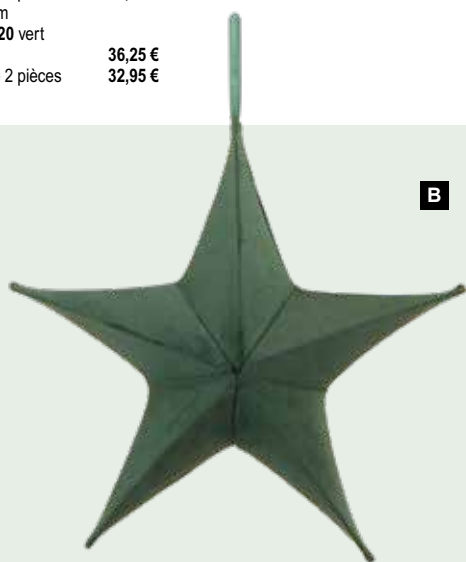

A

A Étoile pliante, 7 pointes
câble d'alimentation 3 m, interrupteur et prise, sans ampoule, motif de trous, avec cintre, en coton/velours
40cm
7369551 vert
pièce 14,25 €
à p. de 5 pièces 12,95 €
60cm
7369552 vert
pièce 19,75 €
à p. de 2 pièces 17,95 €

B Étoile textile
5 pointes, en velours, pliable, avec tirette et cintre
Ø 40cm
7369716 vert
pièce 28,85 €
à p. de 2 pièces 26,20 €
Ø 80cm
7369720 vert
pièce 36,25 €
à p. de 2 pièces 32,95 €

B

D Sapin
en fil de métal
H: 60cm, Ø 14cm
7368457 vert
pièce 16,45 €
à p. de 2 pièces 14,95 €
H: 90cm, Ø 22cm
7368463 vert
pièce 32,95 €
à p. de 2 pièces 29,95 €

C Boules de Noël
12 pcs., en plastique, sous blister, 4x brillant, 4x mat, 4x givré
8cm
7370460 vert
pièce 6,55 €
à p. de 12 pièces 5,95 €

C

D