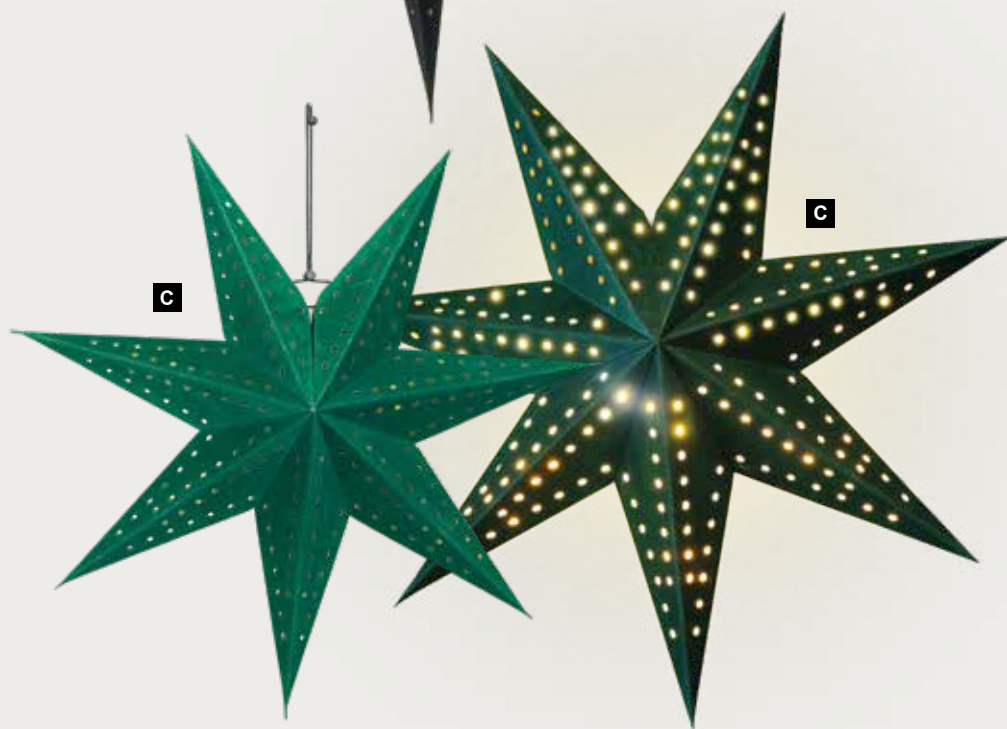

**A Étoile pliante, 7 pointes**

inclus câble 3m avec interrupteur et prise, sans ampoule, motif trou, avec cintre, en carton/velours

40cm

7369691 rouge

pièce 14,25 €

à p. de 5 pièces 12,95 €

60cm

7369693 rouge