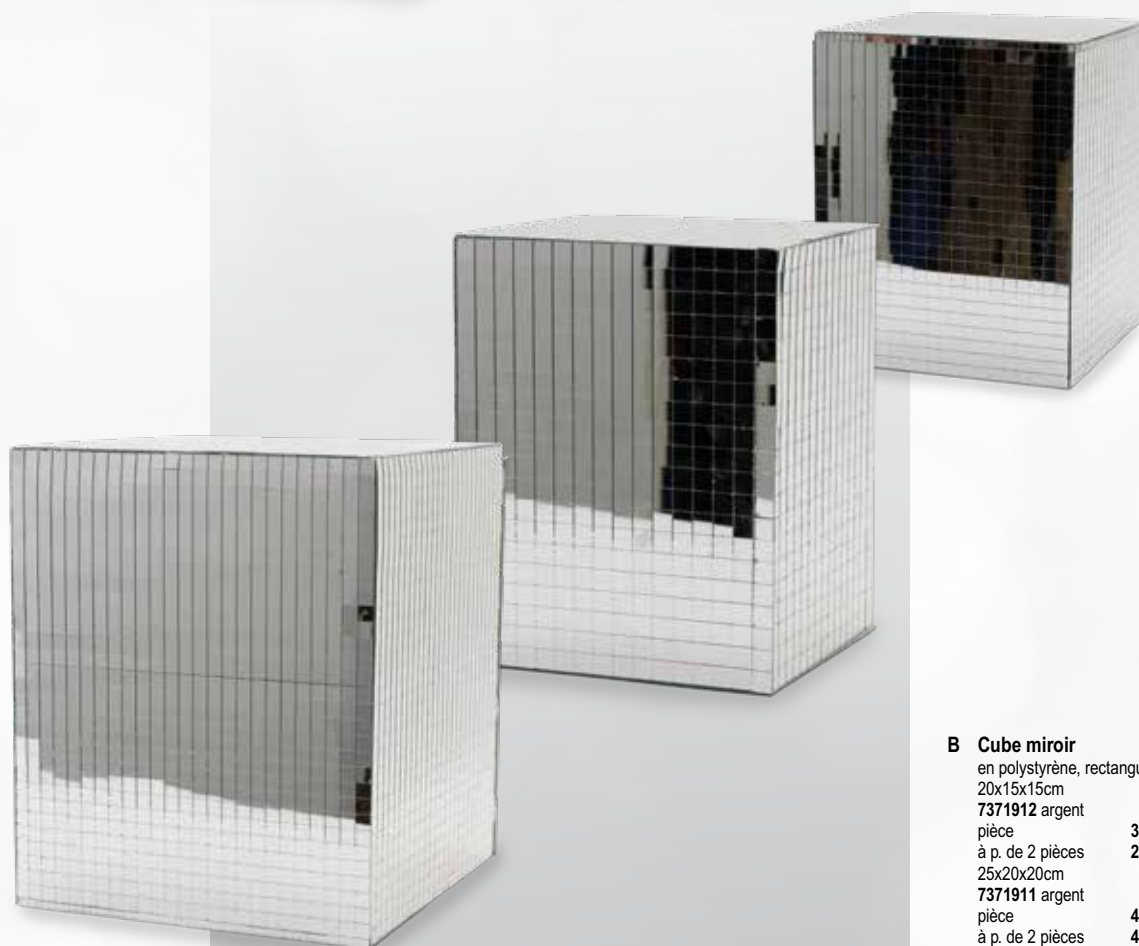

B

1. **B Cube miroir**
   en polystyrène, rectangulaire

20x15x15cm	
7371912 argent	
pièce	32,95 €
à p. de 2 pièces	29,95 €
25x20x20cm	
7371911 argent	
pièce	45,05 €
à p. de 2 pièces	40,95 €
30x25x25cm	
7371910 argent	
pièce	63,00 €
à p. de 2 pièces	57,25 €