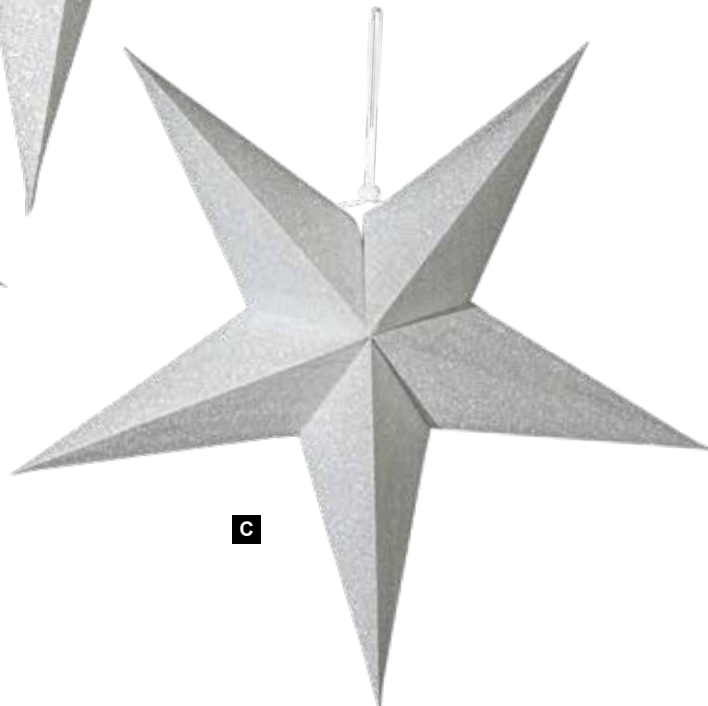

C

C Étoile pliante

5-pointes, en papier, scintillant
Ø 40cm
7372701 argent
pièce 5,45 €
à p. de 10 pièces 4,95 €
Ø 60cm
7372703 argent
pièce 8,75 €
à p. de 10 pièces 7,95 €
Ø 90cm
7372705 argent
pièce 15,85 €
à p. de 5 pièces 14,40 €