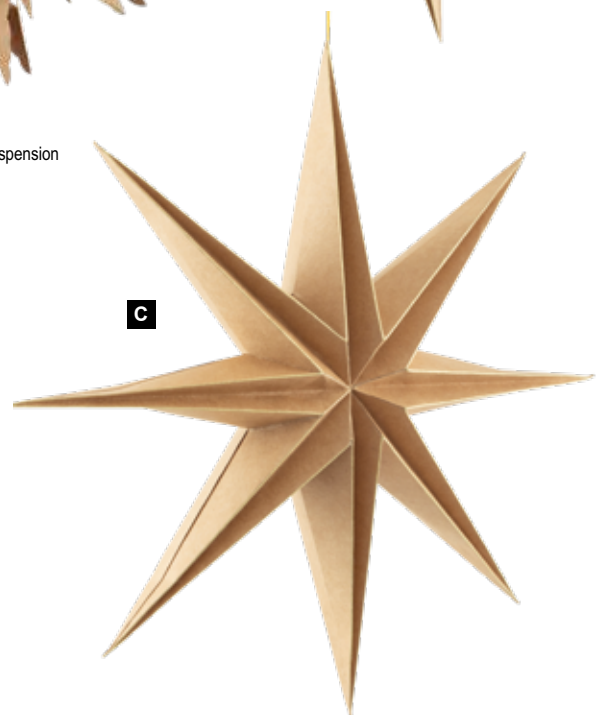

D Ornaments

en set de 6, en carton, avec suspension
8cm

7372917 nature	14,00 €
pièce	
à p. de 4 pièces	12,70 €