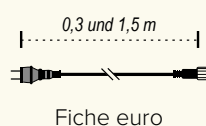

Guirlandes lumineuses à LED

Ces guirlandes lumineuses LED sont conçues pour une utilisation professionnelle de la décoration en extérieur et en intérieur. Elles sont parfaites pour illuminer de grandes surfaces, des façades et pour les décorations de Noël traditionnelles. Vous pouvez coupler jusqu'à 10 guirlandes lumineuses les unes derrière les autres. En utilisant un T-Wire, vous avez même la possibilité d'alimenter jusqu'à 30 chaînes avec un seul convertisseur.

Kit de démarrage pour guirlande LED

120 LEDs, 12 m de long, couleur de lumière : blanc chaud

A #Kit de démarrage LED	
2x 60 LEDs, IP44, 10x connectable, en plastique, 230V, 9,2 W, distance entre LEDs: 10cm	
7370248 noir/blanc chaud	
pièce	96,05 €
à p. de 2 pièces	87,30 €

Chaîne lumineuse LED Set d'extension

120 LED, 12 m de long, couleur de lumière : blanc chaud + blanc froid

B #Chaîne lumineuse LED	D #Chaîne lumineuse LED
2x 60 LEDs, usage extérieur, IP44, raccordable 10x, sans prise, 230V, 9,2 W	2x 60 LEDs, usage extérieur, IP44, raccordable 10x, sans prise, 230V, 9,2 W
12m, distance entre les LED : 10cm	12m, distance entre les LED : 10cm
7369289 noir/blanc chaud	7369291 noir/ blanc froid
pièce	pièce
à p. de 2 pièces	à p. de 2 pièces
75,85 €	75,85 €
68,95 €	68,95 €

C #Chaîne lumineuse LED	E #Chaîne lumineuse LED
2x 60 LEDs, usage extérieur, IP44, raccordable 10x, sans prise, 230V, 9,2 W	2x 60 LEDs, usage extérieur, IP44, raccordable 10x, sans prise, 230V, 9,2 W
12m, distance entre les LED : 10cm	12m, distance entre les LED : 10cm
7369290 blanc/blanc chaud	7369292 blanc/blanc froid
pièce	pièce
à p. de 2 pièces	à p. de 2 pièces
75,85 €	75,85 €
68,95 €	68,95 €

EXEMPLE D'APPLICATION