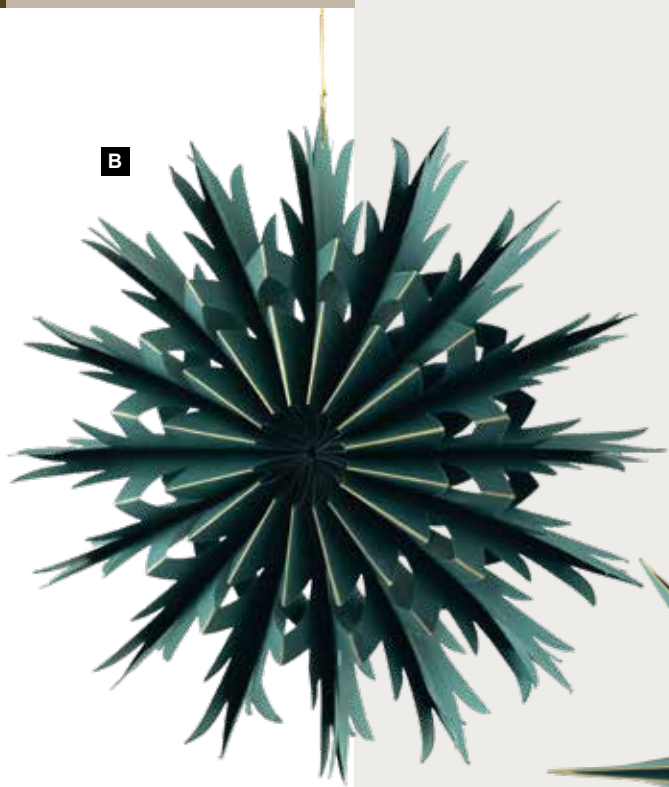

B

A

A

A Étoile pliante
8-pointes, en carton, fermeture magnétique, avec bords dorés
Ø 30cm
7372915 vert/or pièce 6,30 €
à p. de 12 pièces 5,70 €
Ø 40cm
7372912 vert/or pièce 8,15 €
à p. de 12 pièces 7,40 €

C

B Flocon de neige
en carton, pliable, bords dorés, avec suspension
Ø 30cm
7372901 vert/or pièce 6,55 €
à p. de 12 pièces 5,95 €
Ø 40cm
7372898 vert/or pièce 7,65 €
à p. de 12 pièces 6,95 €

B

C Étoile pliante
10-pointes, en carton, fermeture magnétique, avec bords dorés
Ø 30cm
7372907 vert/or pièce 7,05 €
à p. de 12 pièces 6,40 €
Ø 40cm
7372904 vert/or pièce 8,75 €
à p. de 12 pièces 7,95 €

C