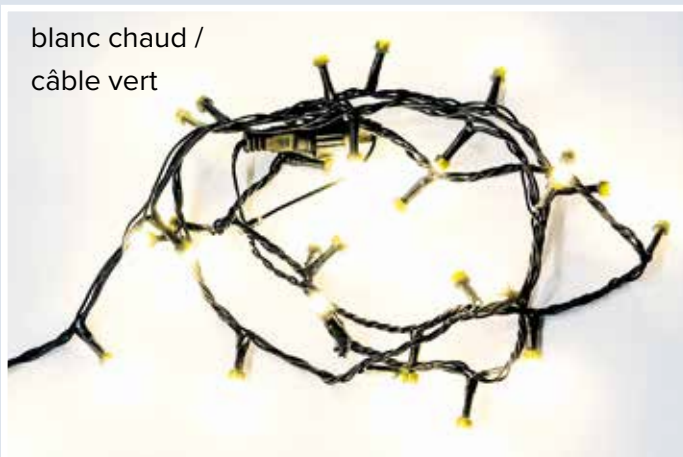

2 COULEURS AVEC 8 PROGRAMMES / LED Ø 8MM

blanc chaud /
câble vert

A blanc froid
Câble vert

blanc chaud /
câble vert

B multicolour
Câble vert

A Chaîne lumineuse 100 LED, Ø8mm

Prise IP44 pour l'extérieur, 5x connectable,
8 progr.av. fonction de mémoire, 5m câble
d'amorce, LED 2 couleur, couleur de câble:
vert