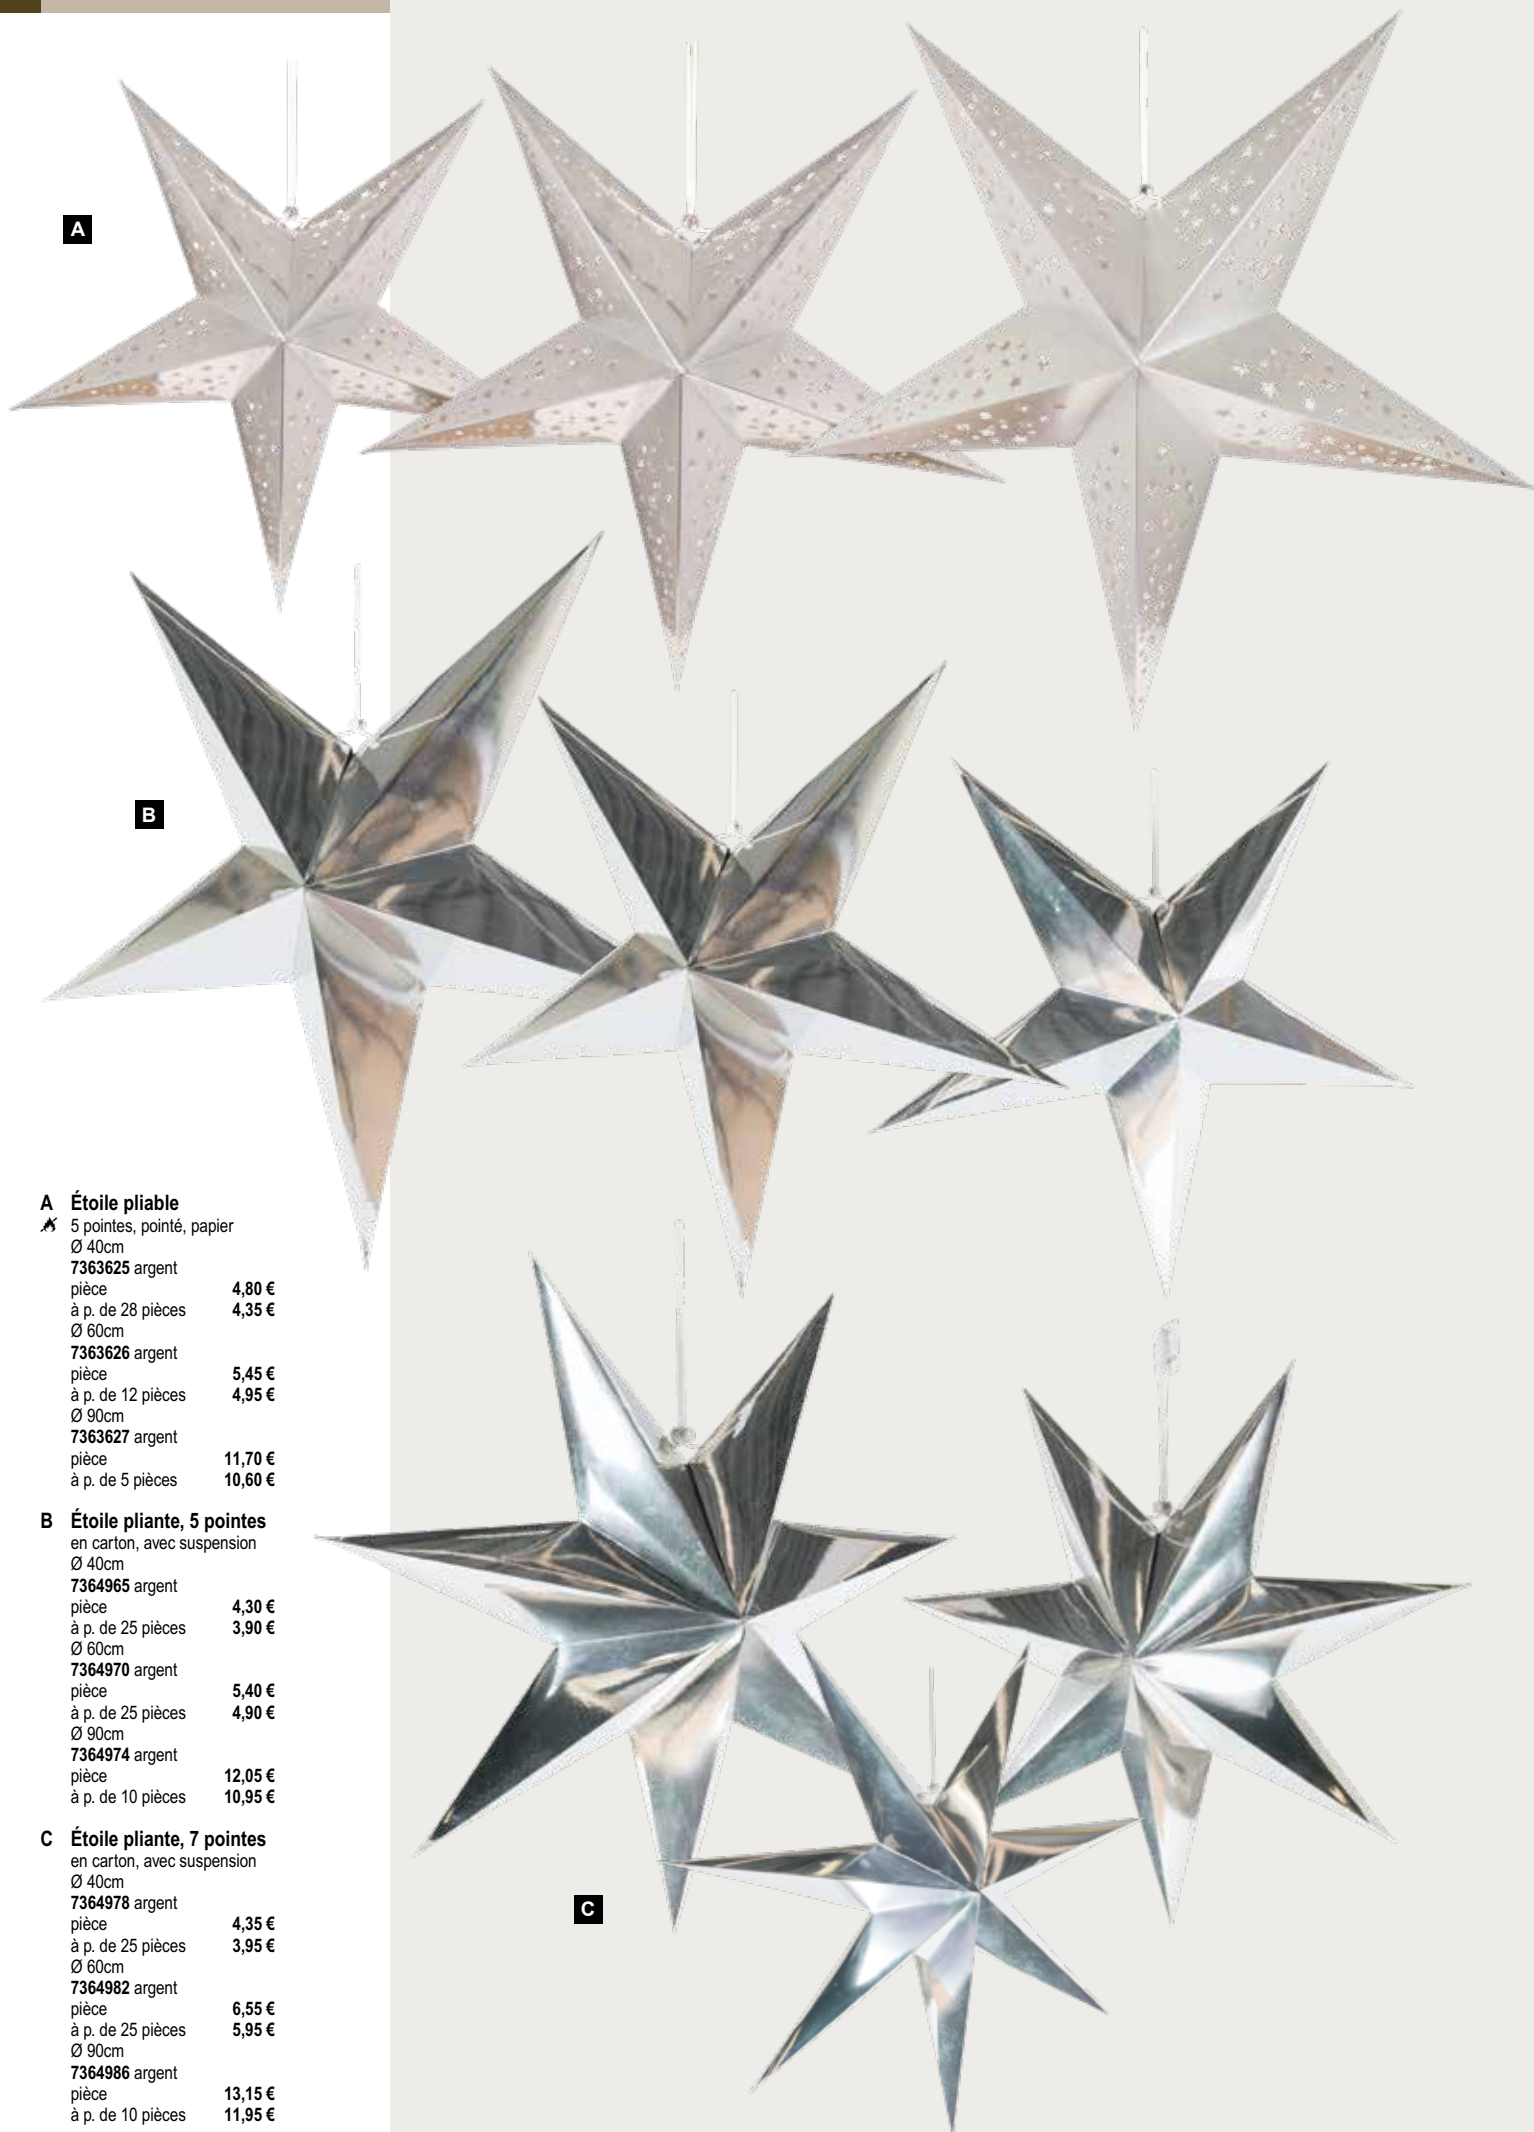

A

A Étoile pliable

✂ 5 pointes, pointé, papier

Ø 40cm

7363625 argent

pièce 4,80 €

à p. de 28 pièces 4,35 €

Ø 60cm

7363626 argent

pièce 5,45 €

à p. de 12 pièces 4,95 €

Ø 90cm

7363627 argent

pièce 11,70 €

à p. de 5 pièces 10,60 €

B Étoile pliante, 5 pointes

en carton, avec suspension

Ø 40cm

7364965 argent

pièce 4,30 €

à p. de 25 pièces 3,90 €

Ø 60cm

7364970 argent

pièce 5,40 €

à p. de 25 pièces 4,90 €

Ø 90cm

7364974 argent

pièce 12,05 €

à p. de 10 pièces 10,95 €

C Étoile pliante, 7 pointes

en carton, avec suspension

Ø 40cm

7364978 argent

pièce 4,35 €

à p. de 25 pièces 3,95 €

Ø 60cm

7364982 argent

pièce 6,55 €

à p. de 25 pièces 5,95 €

Ø 90cm

7364986 argent

pièce 13,15 €

à p. de 10 pièces 11,95 €

C