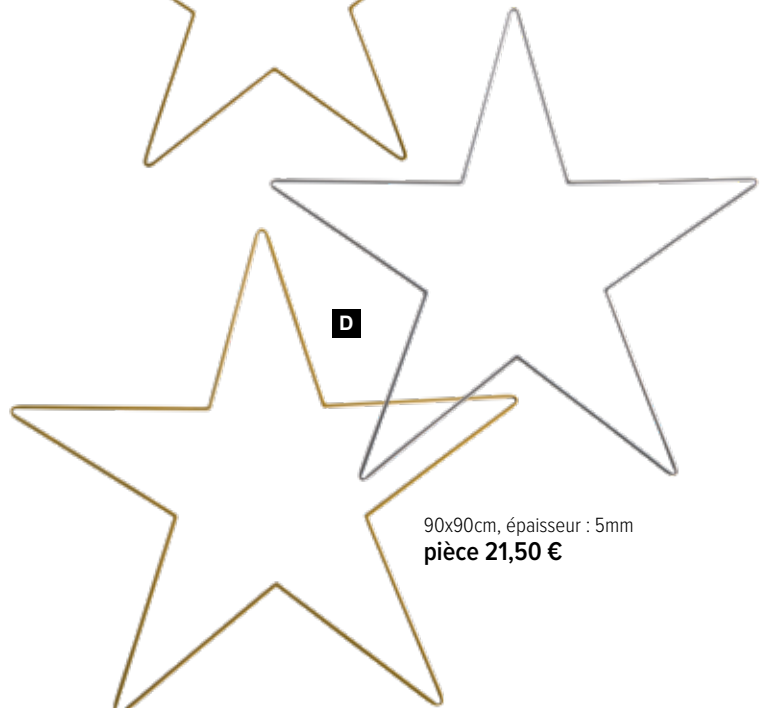

D

90x90cm, épaisseur : 5mm
pièce 21,50 €