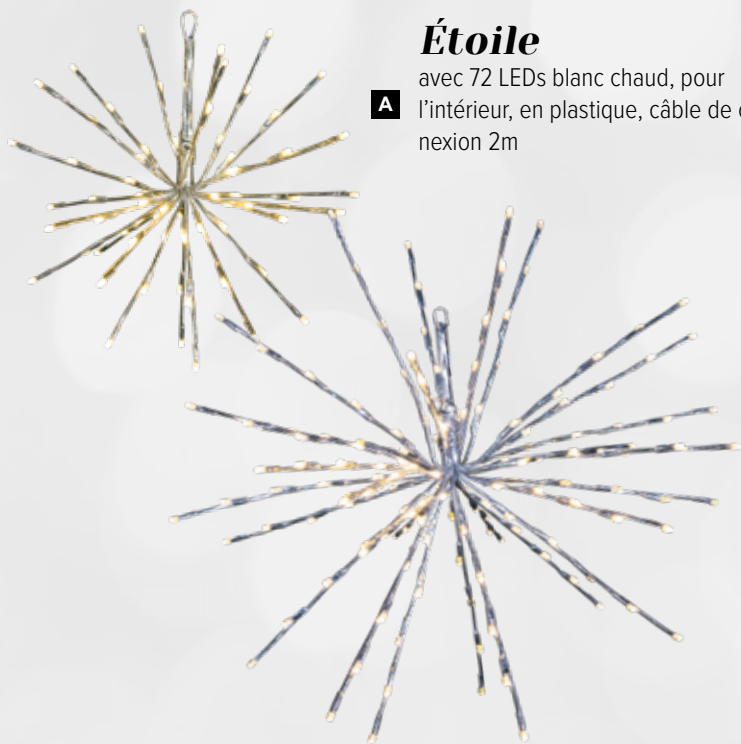

Étoile

avec 72 LEDs blanc chaud, pour l'intérieur, en plastique, câble de connexion 2m

A