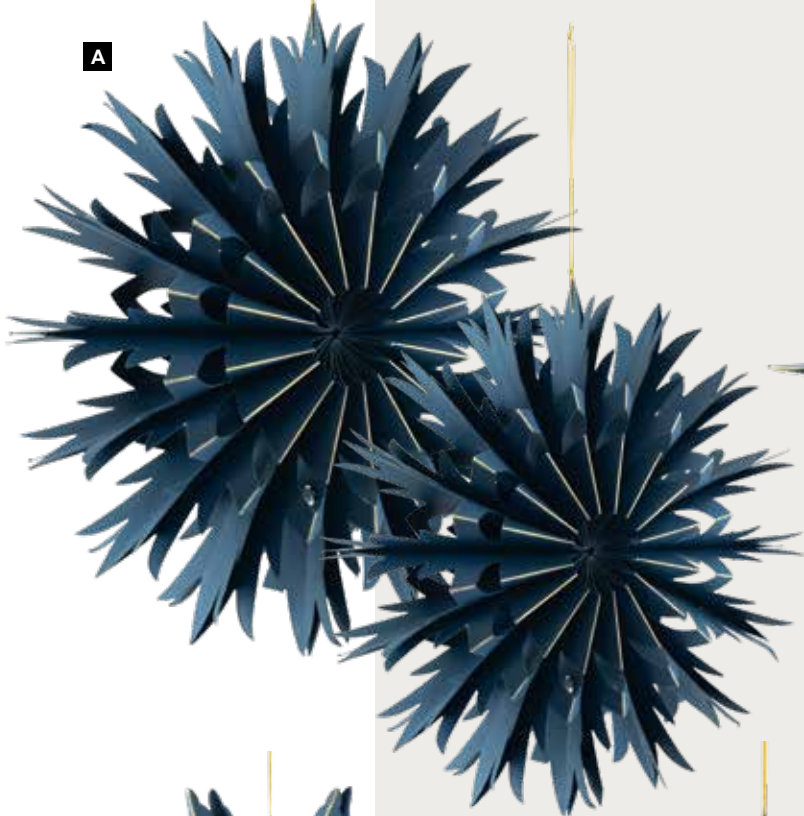

A

B

C

B

C

A Flocon de neige

en carton, pliable, bords dorés, avec suspension

Ø 30cm

7372900 bleu/or
pièce 6,55 €

à p. de 12 pièces 5,95 €

Ø 40cm

7372897 bleu/or
pièce 7,65 €

à p. de 12 pièces 6,95 €

B Étoile pliante

8-pointes, en carton, fermeture magnétique, avec bords dorés

Ø 30cm

7372914 bleu/or
pièce 6,30 €

à p. de 12 pièces 5,70 €

Ø 40cm

7372911 bleu/or
pièce 8,15 €

à p. de 12 pièces 7,40 €

C Étoile pliante

10-pointes, en carton, fermeture magnétique, avec bords dorés

Ø 30cm

7372906 bleu/or
pièce 7,05 €

à p. de 12 pièces 6,40 €

Ø 40cm

7372903 bleu/or
pièce 8,75 €

à p. de 12 pièces 7,95 €