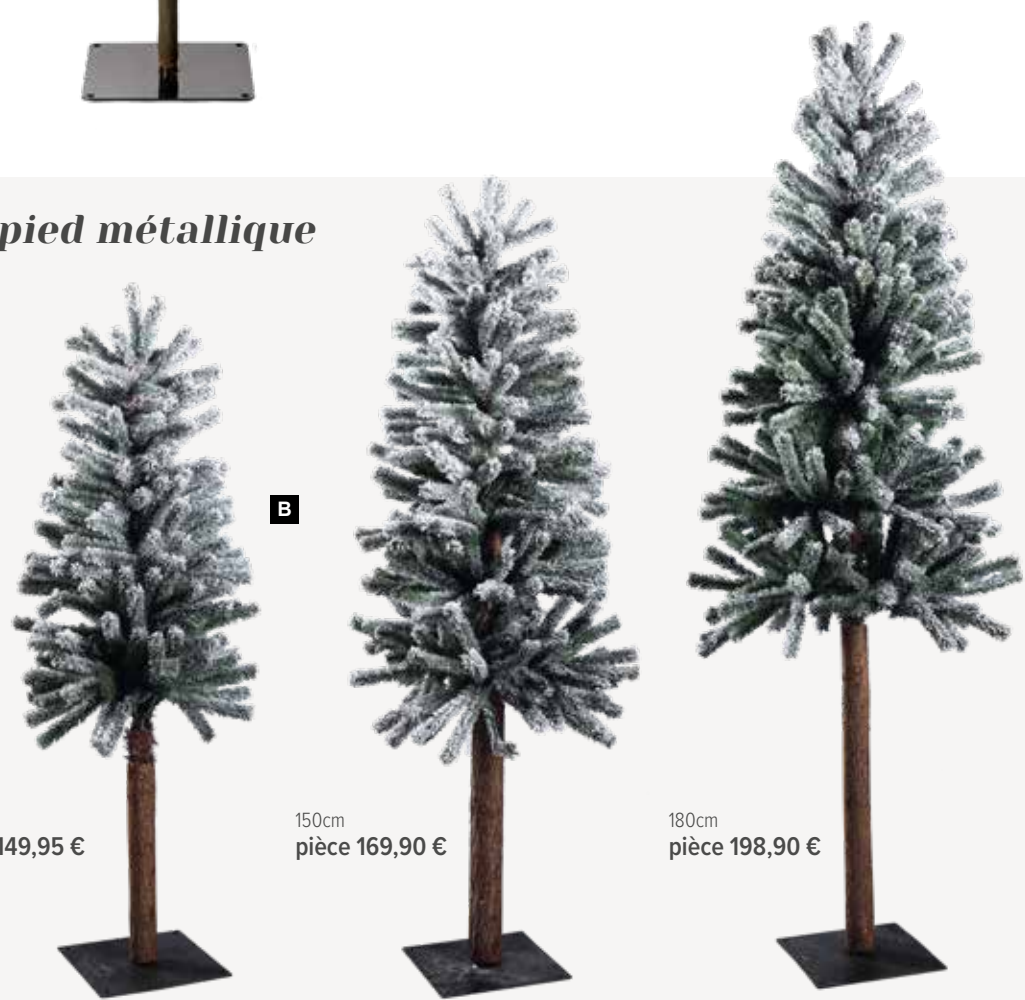

120cm
pièce 149,95 €

150cm
pièce 169,90 €

180cm
pièce 198,90 €

B