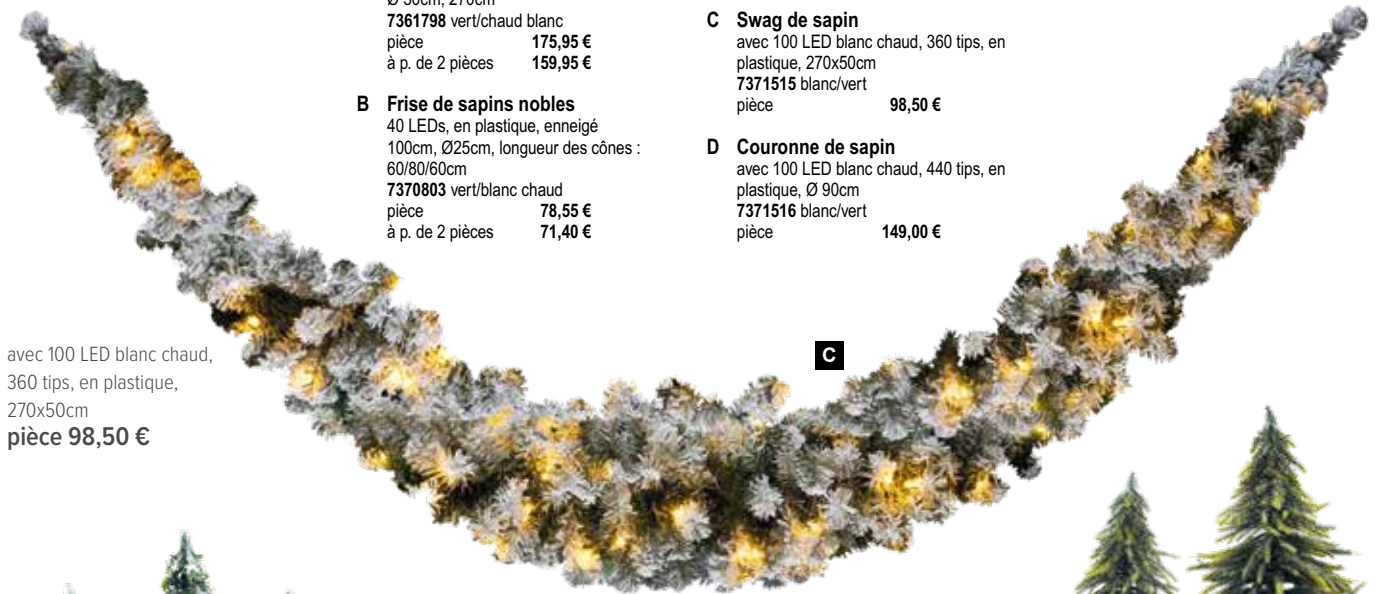

C Swag de sapin

avec 100 LED blanc chaud, 360 tips, en
plastique, 270x50cm

7371515 blanc/vert
pièce 98,50 €

D Couronne de sapin

avec 100 LED blanc chaud, 440 tips, en
plastique, Ø 90cm

7371516 blanc/vert
pièce 149,00 €