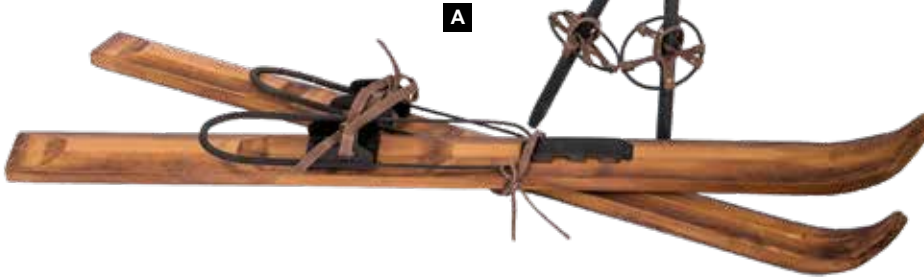

A Skis-rétro
en duo, avec bâtons
90cm
7366716 brun
paire 59,95 €

Skis-rétro
en duo, avec bâtons

90cm
paire 59,95 €

B Pic
avec gravure dans bois, en bois et
plastique
65cm
8006285 brun
pièce 21,95 €
à p. de 6 pièces 19,95 €

Pic

avec gravure dans bois, en bois et plastique

65cm
pièce 21,95 €