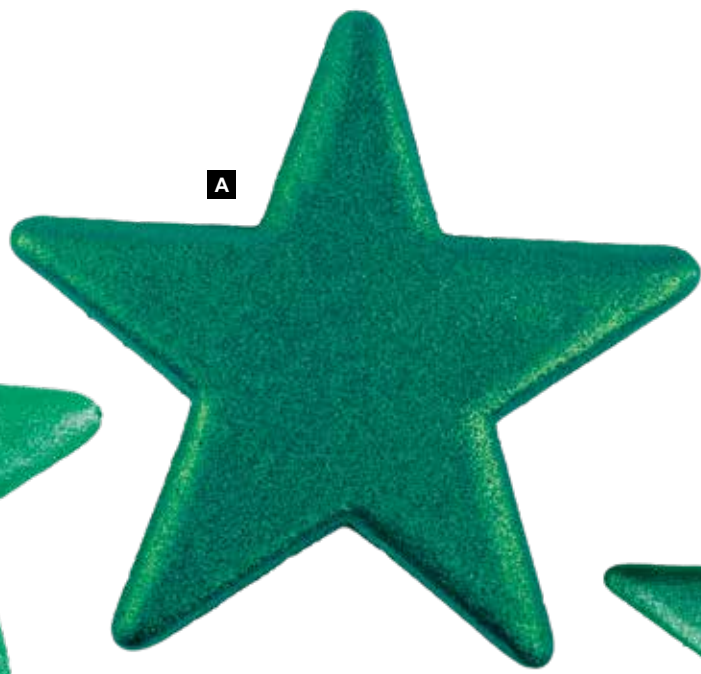

A

A

A

A Étoile
scintillant, avec cintre, en polystyrène
Ø 25cm
7368384 vert
pièce 4,35 €
à p. de 6 pièces 3,95 €
Ø 40cm
7368391 vert
pièce 8,75 €
à p. de 4 pièces 7,95 €
Ø 50cm
7368398 vert
pièce 10,95 €
à p. de 3 pièces 9,95 €

B

B Ornaments
set de 4, en plastique, avec suspension
10cm
7373013 or
pièce 14,25 €
à p. de 8 pièces 12,95 €

D

D Paquet cadeau
en polystyrène, avec noeud de film
15x15cm
7369572 vert/or
pièce 12,05 €
à p. de 3 pièces 10,95 €
30x30cm
7369580 vert/or
pièce 54,95 €
à p. de 2 pièces 49,95 €

C

C Ornaments
set de 2, en plastique, en forme de spirale,
avec suspension
25cm
7373016 or
pièce 23,05 €
à p. de 4 pièces 20,95 €