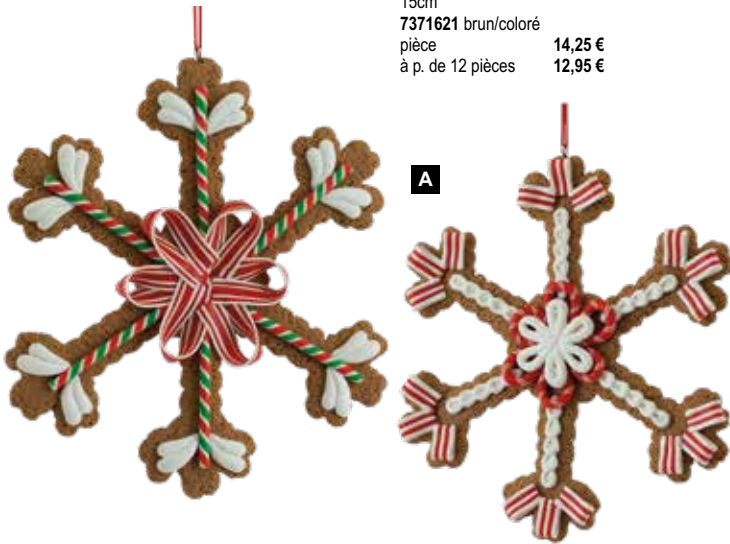

H Figurine pain d'épices »garçon«
en polystyrène/laine, avec écharpe,
autoportante
20x15,5x4,6cm
7370664 brun/blanc
pièce 6,85 €
à p. de 12 pièces 6,20 €

A Pain d'épices »flocons de neige«

en plastique, avec suspension
15cm
7371621 brun/coloré
pièce 14,25 €
à p. de 12 pièces 12,95 €