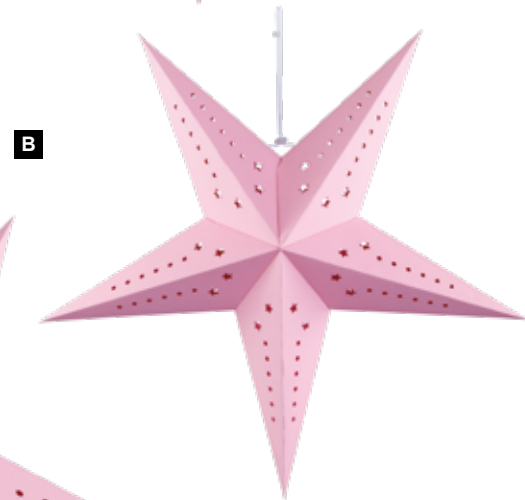

Ø 60cm
pièce 8,25 €

Ø 40cm
pièce 4,35 €

Ø 60cm
pièce 6,55 €

A Étoile pliante
9 pointes, en carton, avec suspension
Ø 60cm
7370771 rose
pièce 8,25 €
à p. de 10 pièces 7,50 €

B Étoile pliante
5 pointes, en carton, avec motif ajouré,
suspension
Ø 40cm
7370758 rose
pièce 4,35 €
à p. de 25 pièces 3,95 €
Ø 60cm
7370761 rose
pièce 6,55 €
à p. de 25 pièces 5,95 €