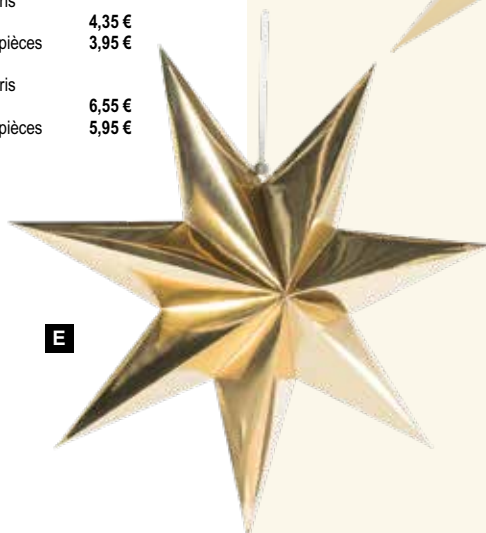

C Étoile pliante

7 pointes, en carton, avec suspension
Ø 60cm
7370766 gris
pièce 7,30 €
à p. de 10 pièces 6,60 €

E

E Étoile pliante, 7 pointes

en carton, avec suspension
Ø 40cm
7364977 or
pièce 4,35 €
à p. de 25 pièces 3,95 €
Ø 60cm
7364981 or
pièce 6,55 €
à p. de 25 pièces 5,95 €
Ø 90cm
7364985 or
pièce 13,15 €
à p. de 10 pièces 11,95 €