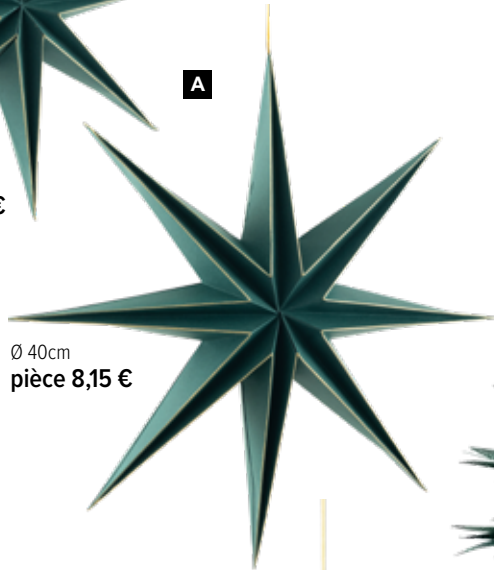

Étoile pliante

8-pointes, en carton, fermeture magnétique, avec bords dorés

A