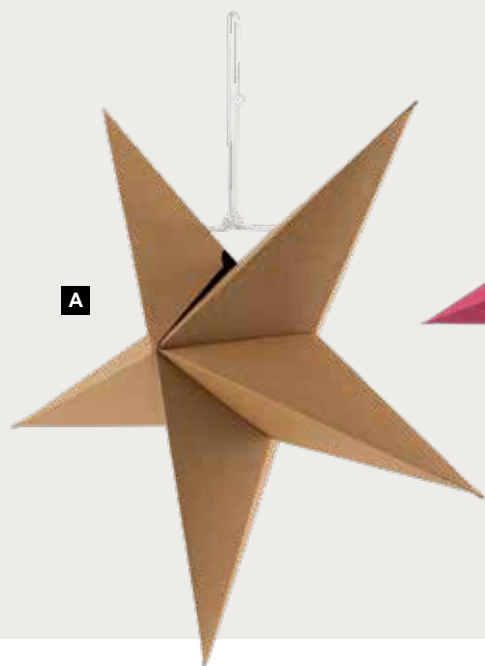

A Étoile pliante

5-pointes, en carton, avec suspension
Ø 40cm
7371550 nature
7371553 champagne
7371556 couleur baies
pièce 5,95 €
à p. de 25 pièces 5,40 €

B Étoile pliante

7-pointes, en carton, avec suspension
Ø 60cm
7371560 nature
7371563 champagne
7371566 couleur baies
pièce 8,55 €
à p. de 10 pièces 7,75 €

C Étoile pliante

7-pointes, en carton, avec suspension
Ø 90cm
7371570 nature
pièce 13,75 €
à p. de 10 pièces 12,50 €