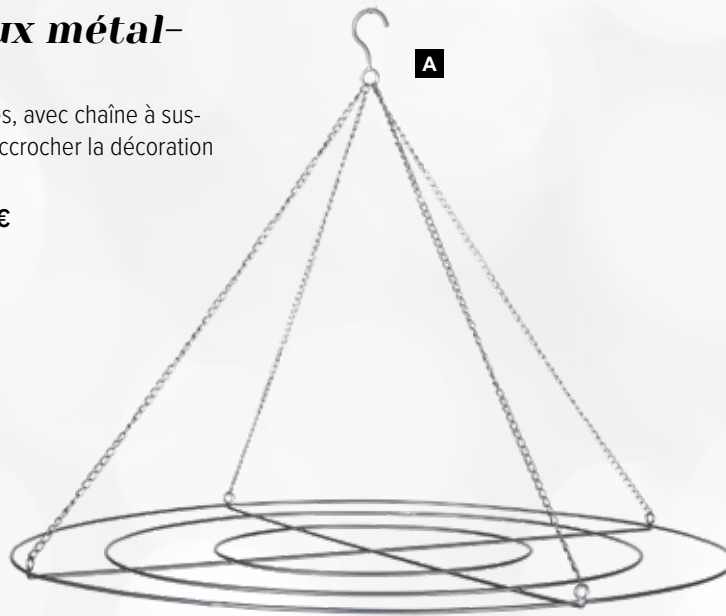

Anneaux métalliques

3 pièces, soudés, avec chaîne à suspendre, pour accrocher la décoration

Ø40, 60 & 80cm
pièce 29,15 €

A Anneaux métalliques
3 pièces, soudés, avec chaîne à suspendre, pour accrocher la décoration
Ø40, 60 & 80cm
7367440 argent
pièce 29,15 €
à p. de 2 pièces 26,50 €