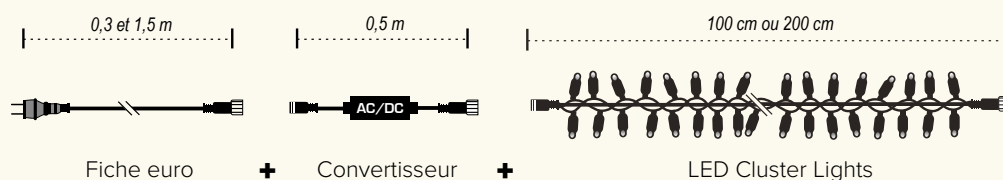

EXEMPLE D'APPLICATION