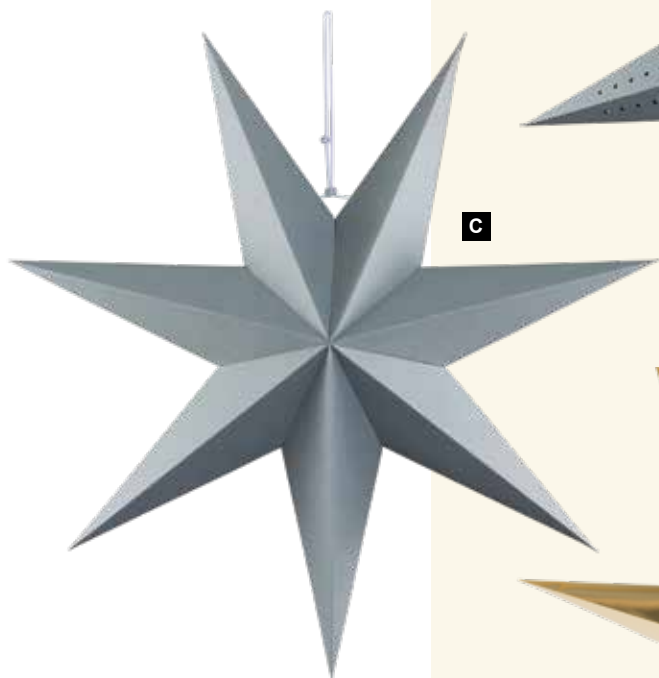

A

A Étoile pliante

7 pointes, en carton, avec suspension
Ø 90cm
7370769 gris
pièce 10,75 €
à p. de 10 pièces 9,75 €

B

B Étoile pliante

9 pointes, en carton, avec suspension
Ø 60cm
7370772 gris
pièce 8,25 €
à p. de 10 pièces 7,50 €

C

D

D Étoile pliante

5 pointes, en carton, avec motif ajouré,
suspension
Ø 40cm
7370757 gris
pièce 4,35 €
à p. de 25 pièces 3,95 €
Ø 60cm
7370762 gris
pièce 6,55 €
à p. de 25 pièces 5,95 €

C Étoile pliante

7 pointes, en carton, avec suspension
Ø 60cm
7370766 gris
pièce 7,30 €
à p. de 10 pièces 6,60 €

E

E Étoile pliante, 7 pointes

en carton, avec suspension
Ø 40cm
7364977 or
pièce 4,35 €
à p. de 25 pièces 3,95 €
Ø 60cm
7364981 or
pièce 6,55 €
à p. de 25 pièces 5,95 €
Ø 90cm
7364985 or
pièce 13,15 €
à p. de 10 pièces 11,95 €