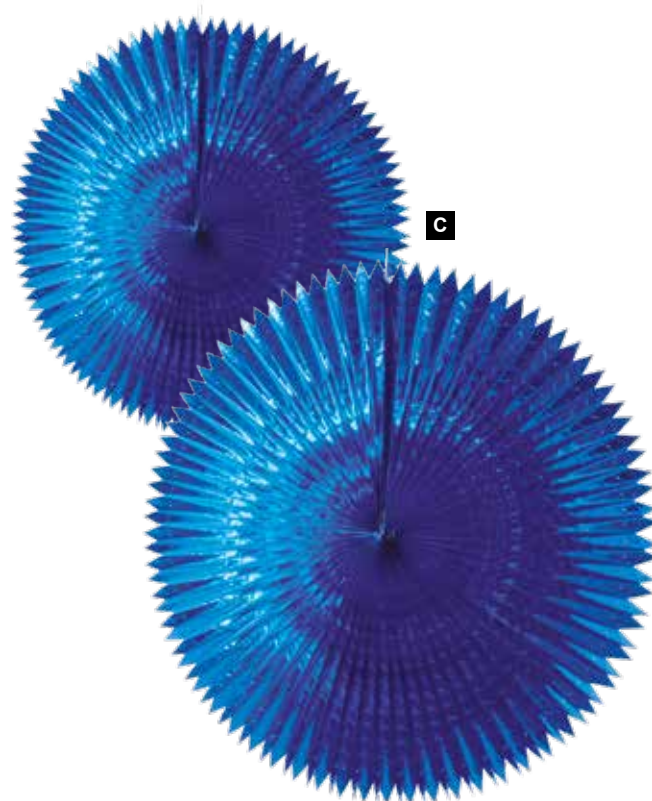

A

1. **A Rideau frange**
   film métallique
   50x500cm
   7359124 bleu
   7359126 violet
   pièce 4,35 €
   à p. de 24 pièces 3,95 €

A

1. **B Rideau de fil**
   feuille métallique
   100x200cm
   7344033 bleu foncé
   7344039 violet
   7344040 cerise
   pièce 3,25 €
   à p. de 24 pièces 2,95 €

B

1. **C Éventail à découpe pointue**
   feuille métallique
   Ø 60cm
   7376422 bleu foncé
   pièce 5,45 €
   à p. de 12 pièces 4,95 €
   Ø 90cm
   7384955 bleu foncé
   pièce 8,75 €
   à p. de 12 pièces 7,95 €

B

C

B

1. **D Mica en boîte distributeur**
   110g/boîte, matière plastique
   7345831 bleu
   boîte 4,95 €
   à p. de 12 boîtes 4,50 €
   250g/boîte, matière plastique
   7345843 bleu
   boîte 10,35 €
   à p. de 4 boîtes 9,40 €

D

E

1. **E Mica faïlle en boîte distributeur**
   110g/boîte, gros, matière plastique
   7345850 bleu
   boîte 4,95 €
   à p. de 12 boîtes 4,50 €
   250g/boîte, gros, matière plastique
   7345865 bleu
   boîte 10,35 €
   à p. de 4 boîtes 9,40 €