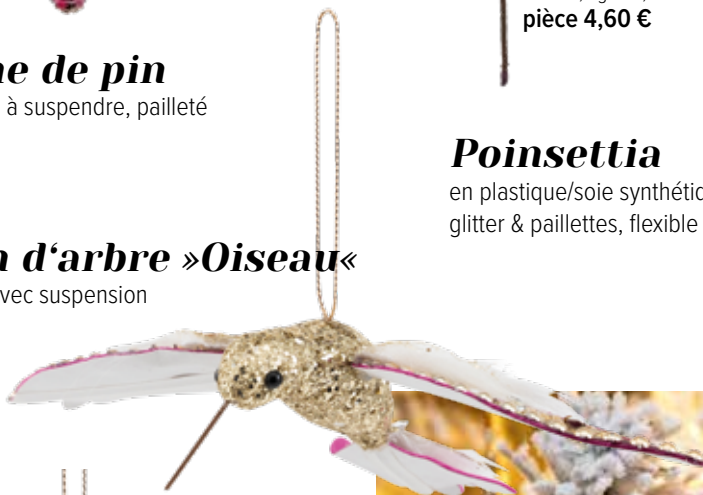

Décoration d'arbre »Oiseau«

en plastique/velours, avec suspension

E

22x10cm
pièce 4,15 €

E Décoration d'arbre »Oiseau«

en plastique/velours, avec suspension
22x10cm

7371957 fuchsia/or

pièce 4,15 €