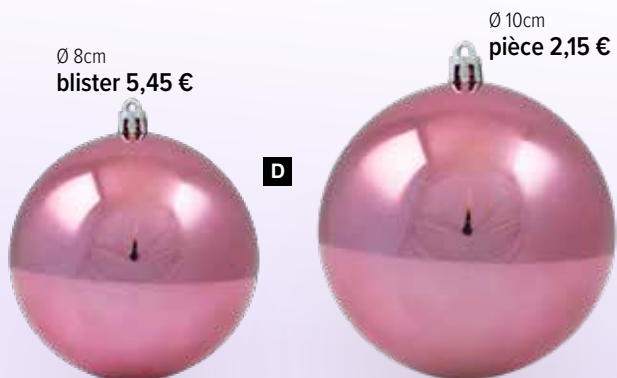

Ø 8cm
blister 5,45 €

Ø 10cm
pièce 2,15 €