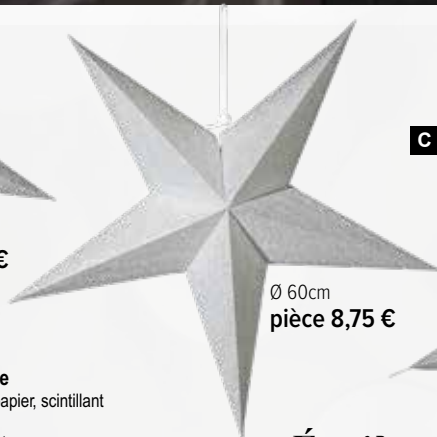

Ø 60cm
pièce 8,75 €