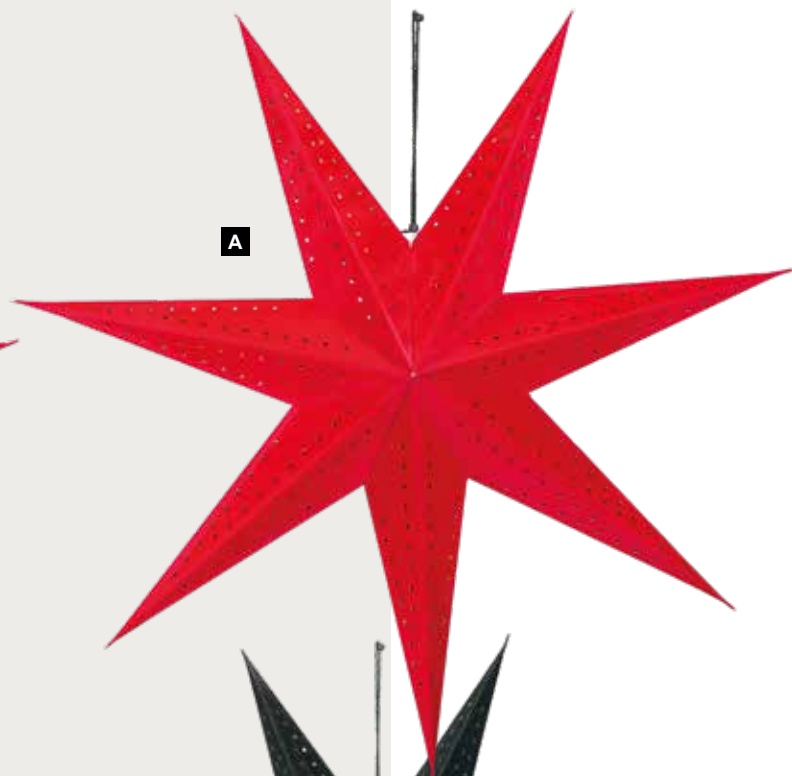

**A Étoile pliante, 7 pointes**

inclus câble 3m avec interrupteur et prise, sans ampoule, motif trou, avec cintre, en carton/velours

40cm

7369691 rouge

pièce 14,25 €

à p. de 5 pièces 12,95 €

60cm

7369693 rouge