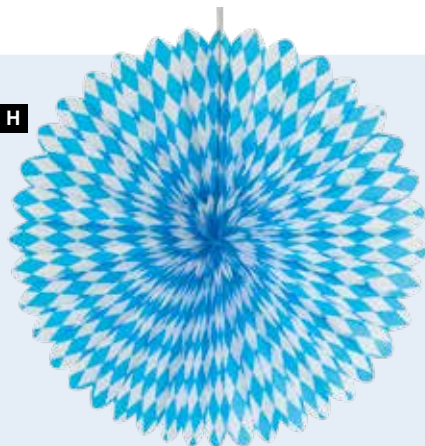

E

F

G

H

I

J

- E #Rosette avec impression coeur**
✂ en papier
60cm
7364769 blanc/bleu
pièce 12,60 €
à p. de 10 pièces 11,45 €

- F #Rosette «État libre de Bavière»**
✂ en papier
60cm
7364771 blanc/bleu
pièce 12,60 €
à p. de 10 pièces 11,45 €