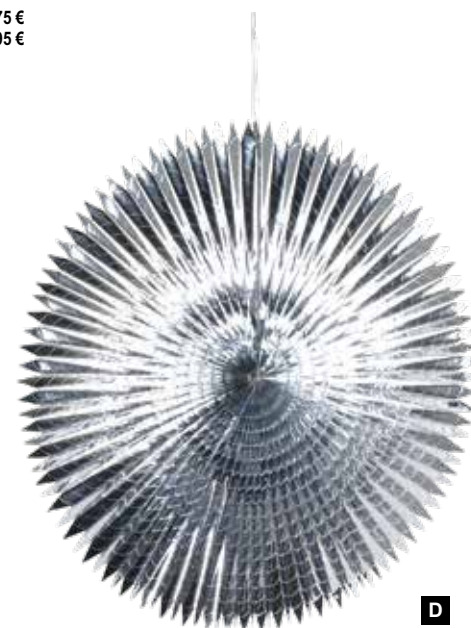

B Fontaine à feuilles de palmier

feuille métallique
Ø 40cm, 50cm
7300366 or
7300367 argent
pièce
à p. de 12 pièces

9,40 €
8,50 €