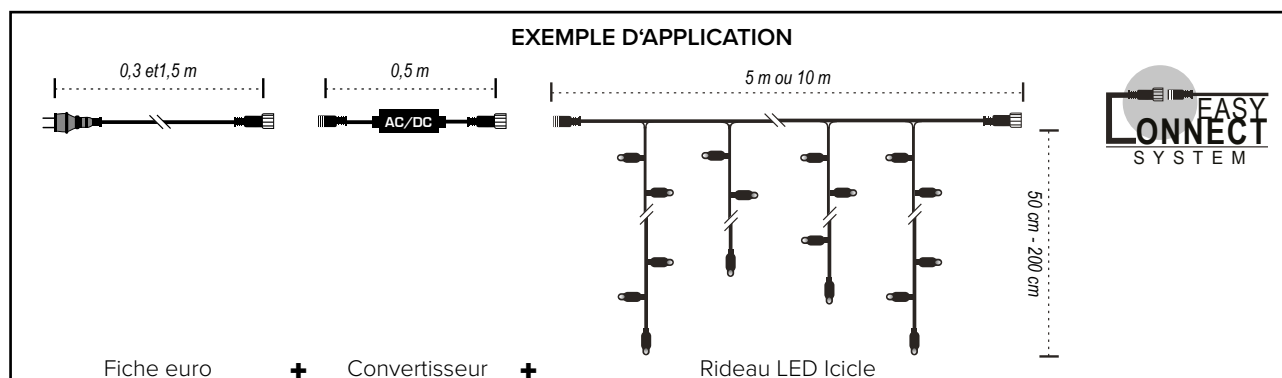

Rideau LED

Notre rideau LED permet de mettre des accents particuliers, par exemple sur des bâtiments. Celui-ci est disponible dans une largeur de 200 cm avec ou sans fonction flash. Les brins interchangeables rendent ce système multifonctionnel. Longueurs de chute de 150 à 700 cm.