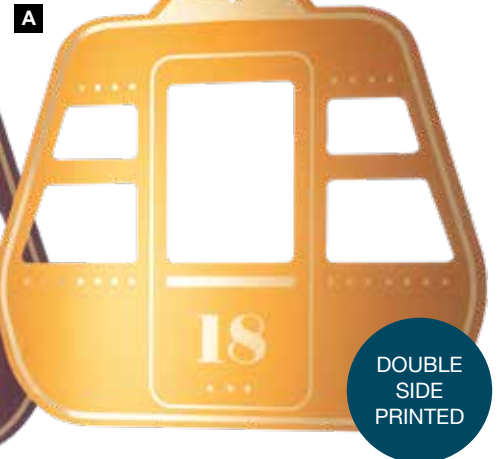

DOUBLE
SIDE
PRINTED

Gondole

en carton, plat, à suspendre

A #Gondole
en carton, plat, à suspendre
71x62cm
7372005 bordeaux/orange/or
pièce 71,90 €

B #Gondole
en carton, plat, à suspendre
90x56,5cm
7372004 blanc/gris/or
pièce 71,90 €

C #Skis
en set de 4, en MDF
70cm, bâtons : 46x6cm
7372002 or/blanc
7372003 blanc/or
set 47,75 €

D #Skis
en set de 4, en MDF
174x14cm, bâtons : 114x14,5cm
7372008 or/blanc
7372009 blanc/or
set 160,95 €

E #Patins à glace
en carton, plat, à suspendre
43x30cm
7372001 blanc/or
pièce 28,65 €

70cm, bâtons : 46x6cm
set 47,75 €

Skis

en set de
4, en MDF

174x14cm, bâtons :
114x14,5cm
set 160,95 €

DOUBLE
SIDE
PRINTED

Patins à glace

en carton, plat, à suspendre