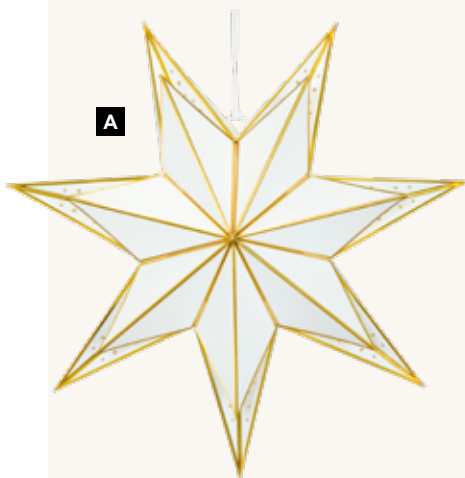

D

E

**A Étoile pliante, 3D**

câble d'alimentation 3m, interrupteur et prise, sans ampoule, motif à trous, avec cintre, en carton
40cm
7369548 blanc/or
pièce 16,45 €
à p. de 5 pièces 14,95 €

**B****B Décoration de sapin**