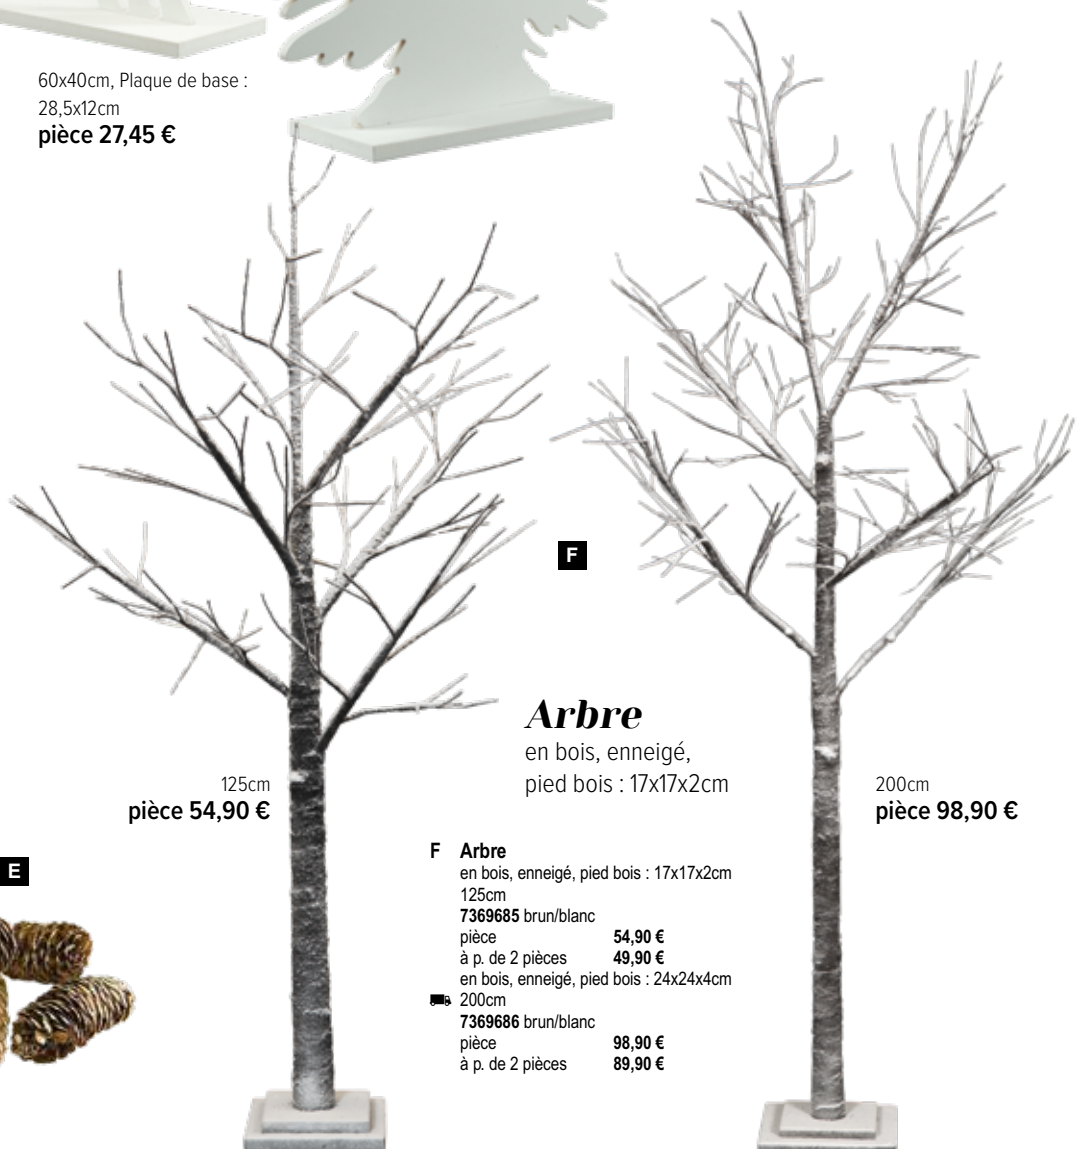

125cm
pièce 54,90 €

Arbre

en bois, enneigé,
pied bois : 17x17x2cm

200cm
pièce 98,90 €

F Arbre

en bois, enneigé, pied bois : 17x17x2cm
125cm
7369685 brun/blanc
pièce **54,90 €**
à p. de 2 pièces **49,90 €**
en bois, enneigé, pied bois : 24x24x4cm
200cm
7369686 brun/blanc
pièce **98,90 €**
à p. de 2 pièces **89,90 €**