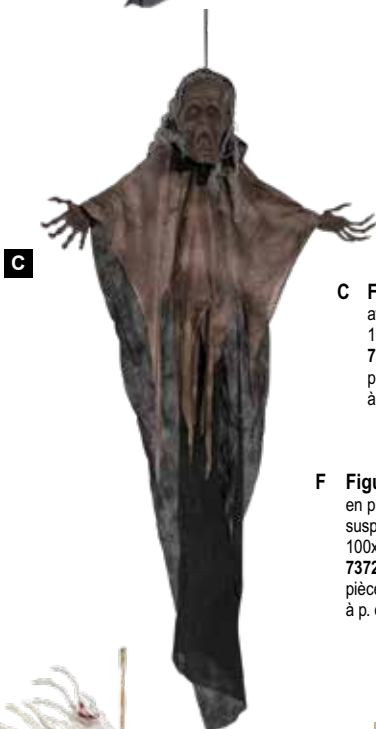

C Figurine effrayante
avec suspension
100cm
7365158 noir/gris
pièce 10,90 €
à p. de 12 pièces 9,90 €