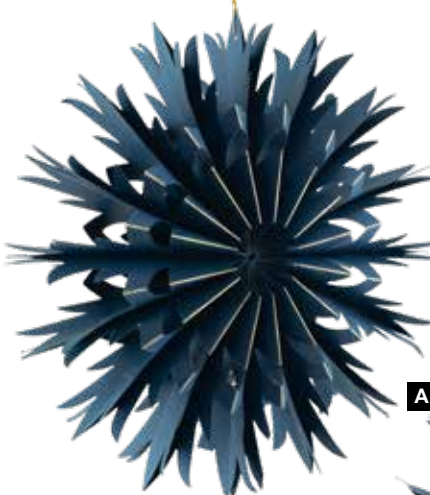

Ø 30cm
pièce 6,55 €