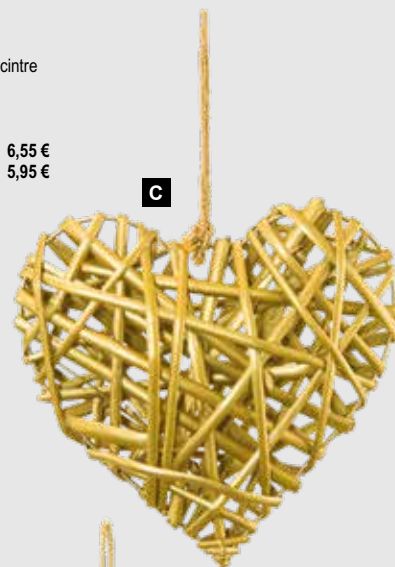

A Étoile tressée
en bois de saule, avec cintre
20cm
7369639 or
7369641 noir
pièce 4,35 €
à p. de 12 pièces 3,95 €

A

B Étoile tressée
en bois de saule, avec cintre
30cm
7369642 or
7369644 noir
pièce 6,55 €
à p. de 8 pièces 5,95 €

B

C

A

B

C

E Boule en osier
en bois de saule, avec cintre
20cm
7369647 or
pièce 8,75 €
à p. de 6 pièces 7,95 €

D

C Coeur tressé
en bois de saule, avec cintre
20cm
7369645 or
pièce 5,45 €
à p. de 8 pièces 4,95 €
30cm
7369646 or
pièce 8,75 €
à p. de 6 pièces 7,95 €

E

D

D Boule en osier
en bois de saule, avec cintre
30cm
7369650 or
7369652 noir
pièce 16,45 €
à p. de 3 pièces 14,95 €