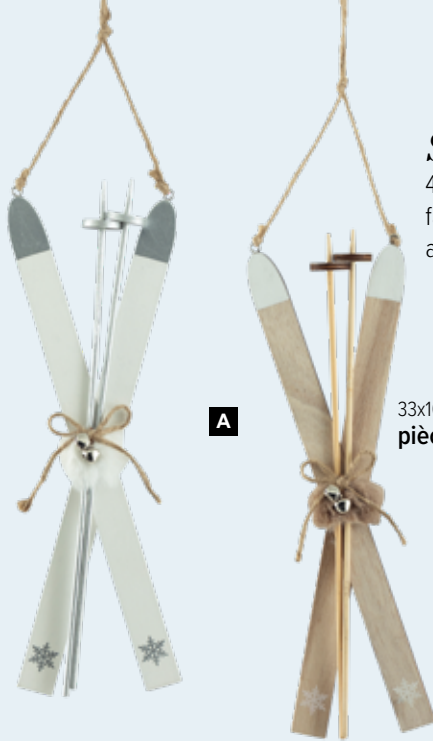

7372836 blanc

pièce 42,50 €

à p. de 2 pièces 38,60 €

B Lutins

en plastique/tissu, debout
70x21x14cm

7372772 brun/blanc

pièce 28,55 €

à p. de 4 pièces 25,95 €