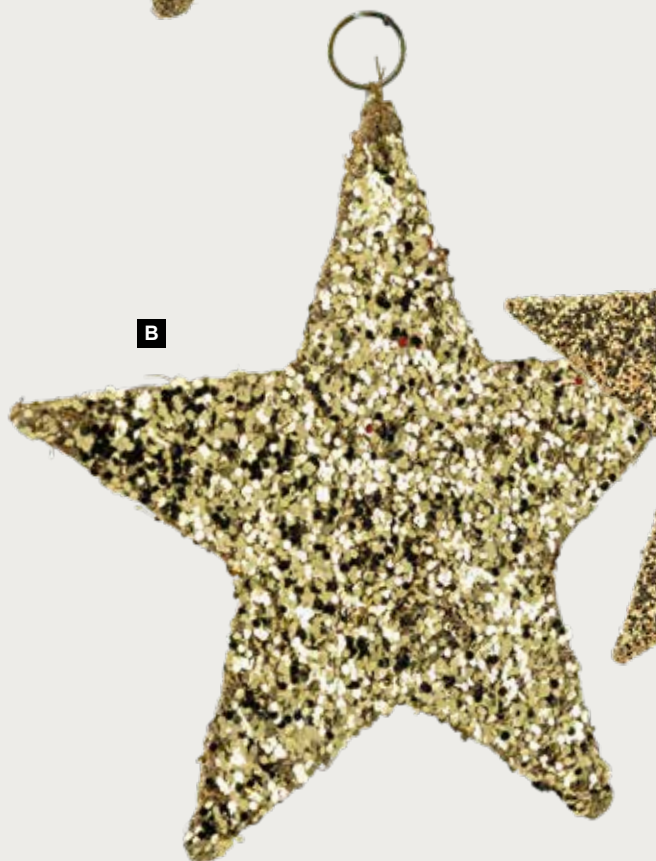

10,95 €
 9,95 €

D

D Étoile
 en plastique, paillettes, avec suspension
 20cm
 7371600 rouge
 pièce
 à p. de 6 pièces
 30cm
 7371602 rouge
 pièce
 à p. de 4 pièces

13,15 €
 11,95 €
 21,95 €
 19,95 €

D

A

A

B