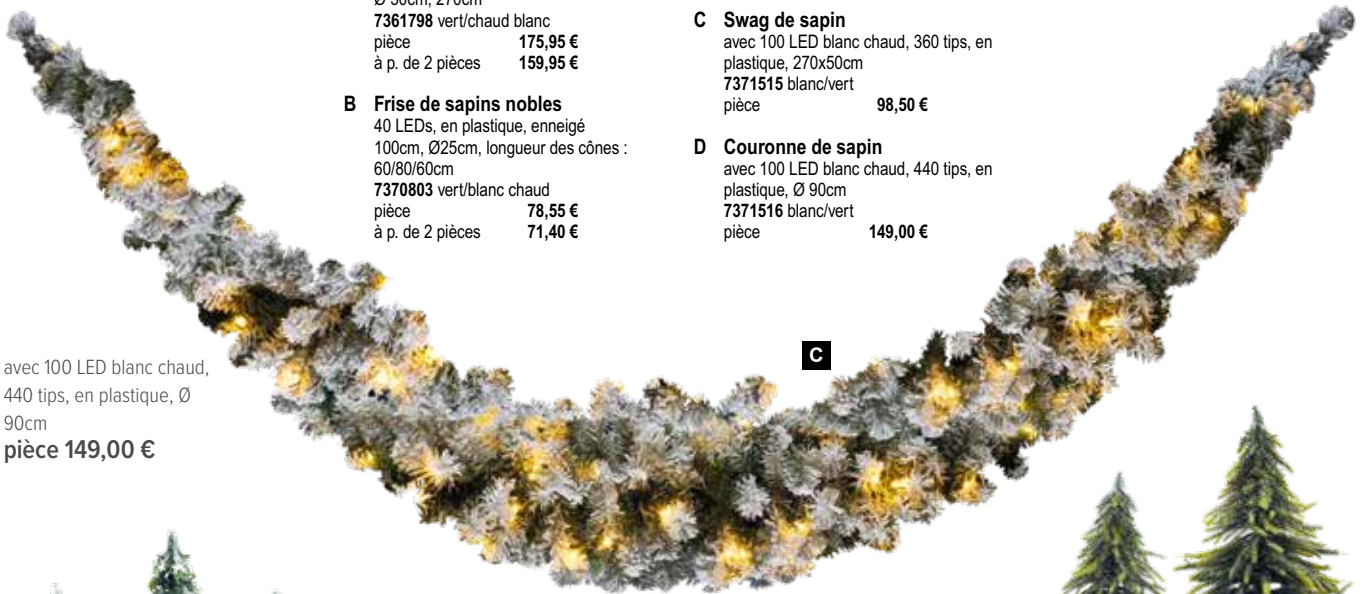

ø 60 cm
ø 90 cm

F

avec 100 LED blanc chaud,
360 tips, en plastique,
enneigée, 270x30cm
pièce 89,95 €

Ø 30cm, 270cm
pièce 175,95 €

100cm, Ø25cm, longueur
des cônes : 60/80/60cm
pièce 78,55 €

avec 100 LED blanc chaud,
360 tips, en plastique,
270x50cm
pièce 98,50 €