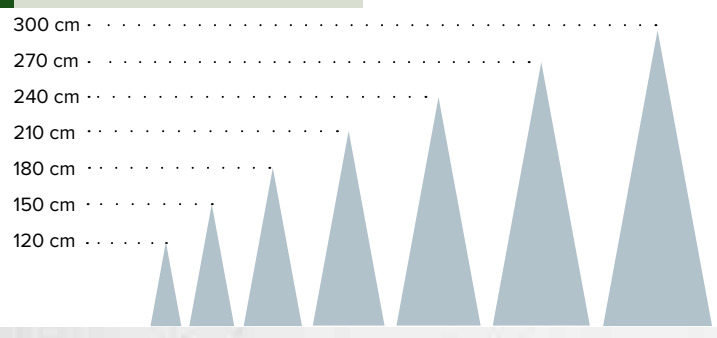

30 cm
60 cm
75 cm

Sapin

avec pied en bois, 27 Tips,
30cm
pièce 8,25 €

Sapin de Noël avec support

A Sapin de Noël avec support

- 137 tips, Ø 75-85cm, 120cm
7364664 vert
pièce **57,20 €**
- à p. de 2 pièces **52,00 €**
- 230 tips, Ø 95-105cm, 150cm
7364665 vert
pièce **79,00 €**
- 280 tips, Ø 110-120cm, 180cm
7364666 vert
pièce **98,00 €**
- 441 tips, Ø 135-145cm, 220cm
7364667 vert
pièce **139,00 €**
- 591 tips, Ø 145-155cm, 250cm
7364668 vert
pièce **179,00 €**
- 738 tips, Ø 150-160cm, 280cm
7364669 vert
pièce **309,00 €**
- avec support en métal, 1.520 tips, ignifugé,
300cm, Ø165cm
7368730 vert
pièce **369,50 €**