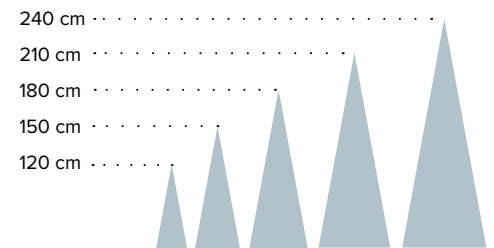

Sapin de Noël avec support