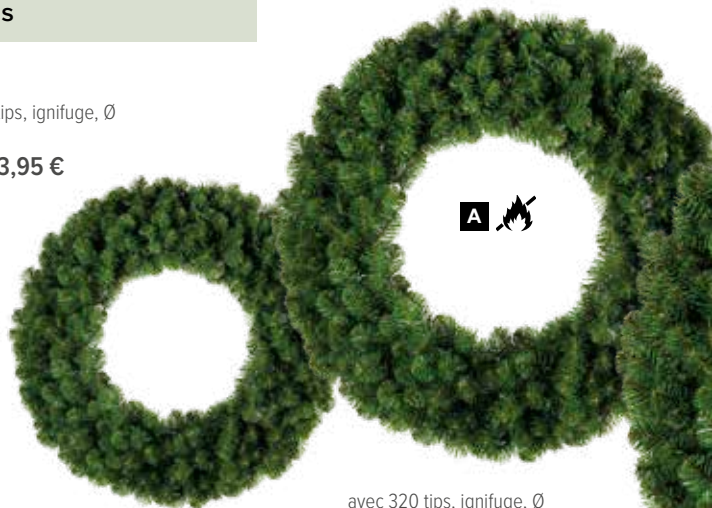

avec 360 tips, 100 LEDs,
IP44, pour l'extérieur,
270cm, Ø 35cm
pièce 164,45 €

Swag de sapin »Deluxe«

Swag de sapins nobles

260 Tips, 120 LEDs, en plastique, connectable, pour l'extérieur (transfo IP44), 270x50cm
pièce 64,95 €

avec 150 tips, ignifuge, Ø
60cm
pièce 43,95 €

A 

avec 440 tips, ignifuge, Ø
120cm
pièce 169,95 €

Couronne de sapin

avec 320 tips, ignifuge, Ø
90cm
pièce 89,95 €

A Couronne de sapin

 avec 150 tips, ignifuge, Ø 60cm
7368755 vert
pièce 43,95 €
à p. de 3 pièces 39,95 €
avec 320 tips, ignifuge, Ø 90cm
7368756 vert
pièce 89,95 €
avec 440 tips, ignifuge, Ø 120cm
7368757 vert
pièce 169,95 €