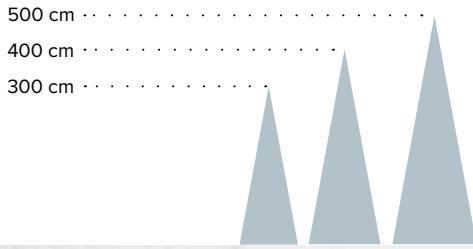

Sapin géant »Premium«

A #Sapin géant »Premium«

- 3.360 Tips, en plastique, avec support en métal, intérieur et extérieur, 300cm, Ø 198cm
  7370850 vert
  pièce **2.173,50 €**
- 5.868 Tips, en plastique, avec support en métal, intérieur et extérieur, 400cm, Ø 245cm
  7370851 vert
  pièce **2.932,50 €**
- 9.936 Tips, en plastique, avec support en métal, intérieur et extérieur, 500cm, Ø 292cm
  7370852 vert
  pièce **5.019,75 €**

B #Sapin géant »Premium«

- 3.360 Tips, en plastique, 1.440 LEDs, support métallique, intérieur/extérieur, 300cm, Ø 198cm
  7370853 vert/blanc chaud
  pièce **4.531,00 €**
- 5.868 Tips, en plastique, 2.160 LEDs, support métallique, intérieur/extérieur, 400cm, Ø 245cm
  7370854 vert/blanc chaud
  pièce **6.411,25 €**
- 9.936 Tips, en plastique, 3000 LEDs, support métallique, intérieur/extérieur, 500cm, Ø 292cm
  7370855 vert/blanc chaud
  pièce **9.188,50 €**