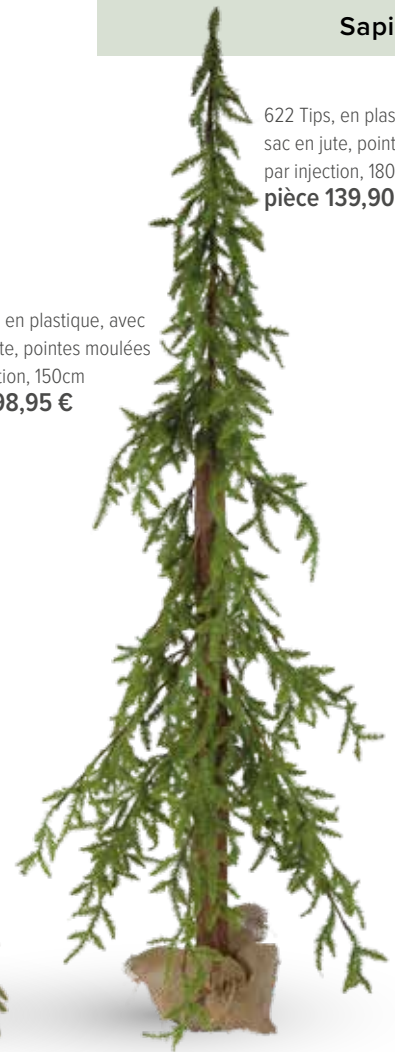

A Sapin »épicéa«

287 Tips, en plastique, avec sac en jute, pointes moulées par injection, 90cm

7370777 vert/brun

pièce **39,95 €**

302 Tips, en plastique, avec sac en jute, pointes moulées par injection, 120cm

7370778 vert/brun

pièce **69,95 €**

483 Tips, en plastique, avec sac en jute, pointes moulées par injection, 150cm

7370779 vert/brun

pièce **98,95 €**

622 Tips, en plastique, avec sac en jute, pointes moulées par injection, 180cm

7370780 vert/brun

pièce **139,90 €**

Sapin »épicéa«

302 Tips, en plastique, avec sac en jute, pointes moulées par injection, 120cm
pièce **69,95 €**

483 Tips, en plastique, avec sac en jute, pointes moulées par injection, 150cm
pièce **98,95 €**

622 Tips, en plastique, avec sac en jute, pointes moulées par injection, 180cm
pièce **139,90 €**

287 Tips, en plastique, avec sac en jute, pointes moulées par injection, 90cm
pièce **39,95 €**

A