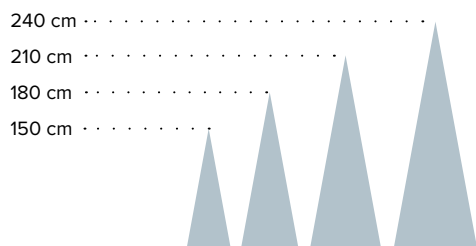

A Sapin

1. 462 PE-tips, 1248 tips-PVC, avec support en métal, design naturel, 150cm, Ø 70cm
   7366736 vert
   pièce **217,50 €**
2. 609 PE-tips, 1929 tips-PVC, avec support en métal, design naturel, 180cm, Ø 90cm
   7366737 vert
   pièce **298,00 €**
3. 768 PE-tips, 3074 tips-PVC, avec support en métal, design naturel, 210cm, Ø 100cm
   7366738 vert
   pièce **449,00 €**
4. 910 PE-tips, 3643 tips PVC, avec support en métal, design naturel, 240cm, Ø 120cm
   7366739 vert
   pièce **549,00 €**

B Sapin

1. 609 PE-tips, 1929 tips PVC, 500 LEDs, avec support en métal, design naturel, 180cm, Ø 90cm
   7366741 vert/blanc chaud
   pièce **489,00 €**
2. 768 PE-tips, 3074 tips PVC, 700 LEDs, avec support en métal, design naturel, 210cm, Ø 100cm
   7366742 vert/blanc chaud
   pièce **659,00 €**