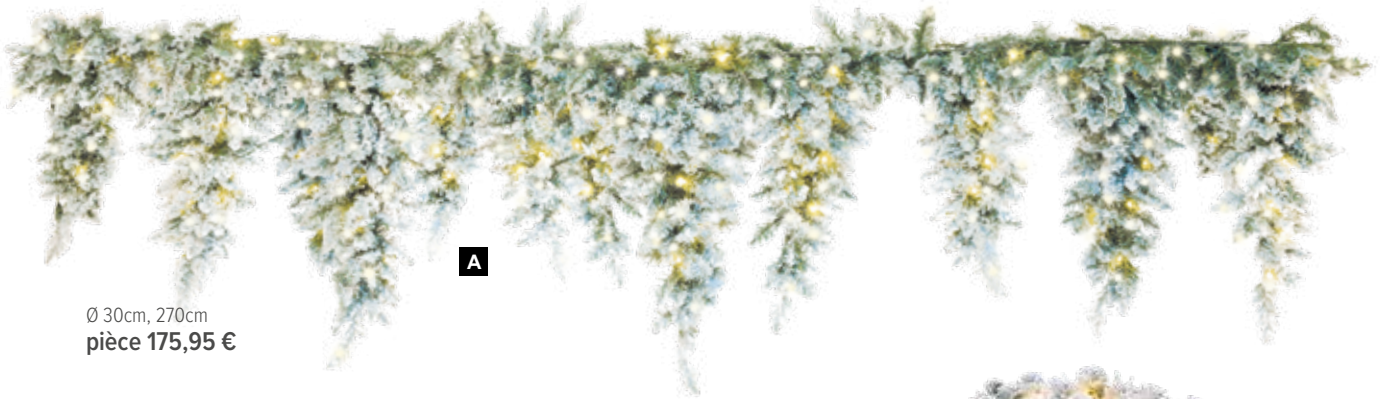

Ø 30cm, 270cm
pièce 175,95 €