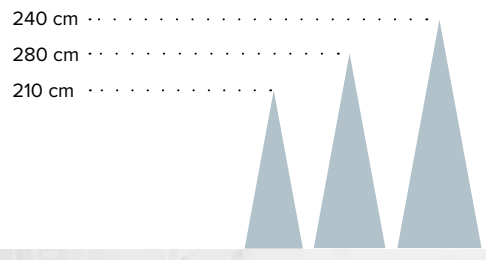

Sapin

A Sapin

- ✂ PE/Mix-PVC, 2300 tips, avec pied en métal, 180cm
  7368635 vert
  pièce **329,00 €**
- ✂ PE/Mix-PVC, 3900 tips, avec pied en métal, 210cm
  7368636 vert
  pièce **485,75 €**
- ✂ PE/Mix-PVC, 5400 tips, avec pied en métal, 240cm
  7368637 vert
  pièce **695,00 €**

B Sapin

- ✂ avec 500 LEDs, PE/Mix-PVC, 2300 tips, pied métal, 180cm
  7368641 vert/blanc chaud
  pièce **498,00 €**
- ✂ avec 700 LEDs, PE/Mix-PVC, 3900 tips, support métal, 210cm
  7368642 vert/blanc chaud
  pièce **695,00 €**
- ✂ avec 800 LEDs, PE/Mix-PVC, 5400 tips, support métal, 240cm
  7368643 vert/blanc chaud
  pièce **795,00 €**