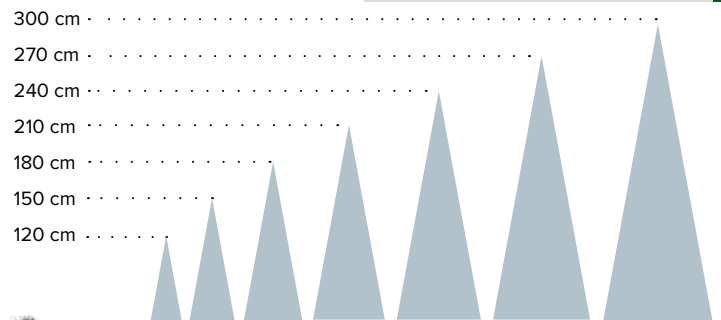

Sapin de Noël avec support