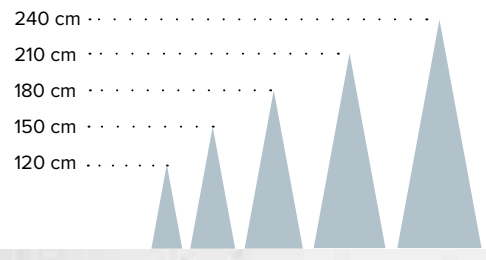

Sapin noble »Classic«

1. **A #Sapin noble »Classic«**
2. 199 Tips, en PVC, 2 parties, difficilement inflammable norme B1, 120cm, Ø 49cm
     7371454 vert
     pièce **114,45 €**
   - 283 Tips, en PVC, 2 parties, difficilement inflammable norme B1, 150cm, Ø 64cm
     7371455 vert
     pièce **159,60 €**
   - 439 Tips, en PVC, 2 parties, difficilement inflammable norme B1, 180cm, Ø 76cm
     7371456 vert
     pièce **262,20 €**
   - 643 Tips, en PVC, 3 parties, difficilement inflammable selon B1, 210cm, Ø 88cm
     7371457 vert
     pièce **320,30 €**
   - 883 Tips, en PVC, 3 parties, difficilement inflammable selon B1, 240cm, Ø 100cm
     7371458 vert
     pièce **407,10 €**