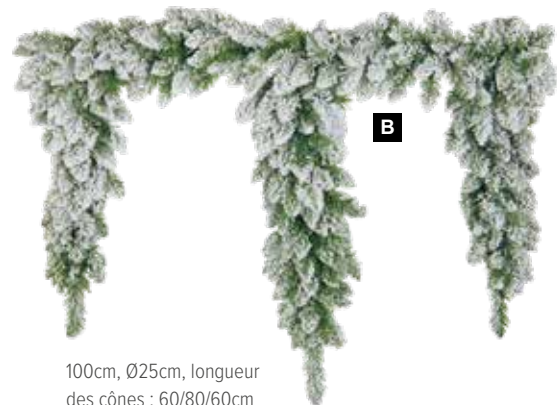

en plastique, dans un sac en
 jute, enneigé, 60cm
pièce 26,05 €

en plastique, dans un sac en
 jute, enneigé, 75cm
pièce 35,90 €

A

Ø 30cm, 270cm
pièce 141,10 €

A Frise de sapin enneigé
 50, 60, 70cm longueur cônes
 Ø 30cm, 270cm
 7361797 vert/blanc
 pièce 141,10 €
 à p. de 2 pièces 128,25 €

B

B Frise de sapins nobles
 en plastique, enneigé
 100cm, Ø25cm, longueur des cônes :
 60/80/60cm
 7370802 vert/blanc
 pièce 59,65 €
 à p. de 2 pièces 54,20 €

C Swag de sapin
 enneigé, avec 240 tips, 270cm, Ø 50cm
 7368762 vert/blanc
 pièce 54,95 €
 à p. de 2 pièces 49,95 €