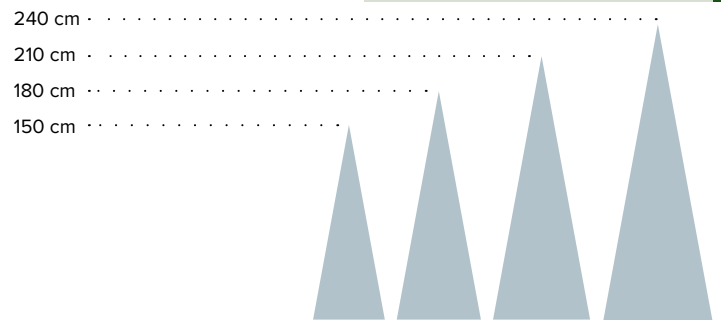

Sapin

A Sapin

694 tips, mix PE/PVC, avec support métallique, 150cm, Ø ca. 90cm

7368361 vert
pièce **119,00 €**

994 tips, mix PE/PVC, avec support métallique, 180cm, Ø ca. 100cm

7368362 vert
pièce **169,00 €**

1401 tips, mix PE/PVC, avec support métallique, 210cm, Ø ca. 120cm

7368363 vert
pièce **219,00 €**

2003 tips, mix PE/PVC, avec support métallique, 240cm, Ø ca. 140cm

7368364 vert
pièce **269,00 €**

B Sapin avec 500 LEDs

994 tips, 500 LEDs, mix PE/PVC, avec support métallique, 180cm, Ø ca. 100cm

7368365 vert/blanc chaud
pièce **249,00 €**

1401 tips, 700 LEDs, mix PE/PVC, avec support métallique, 210cm, Ø ca. 120cm

7368366 vert/blanc chaud
pièce **359,00 €**