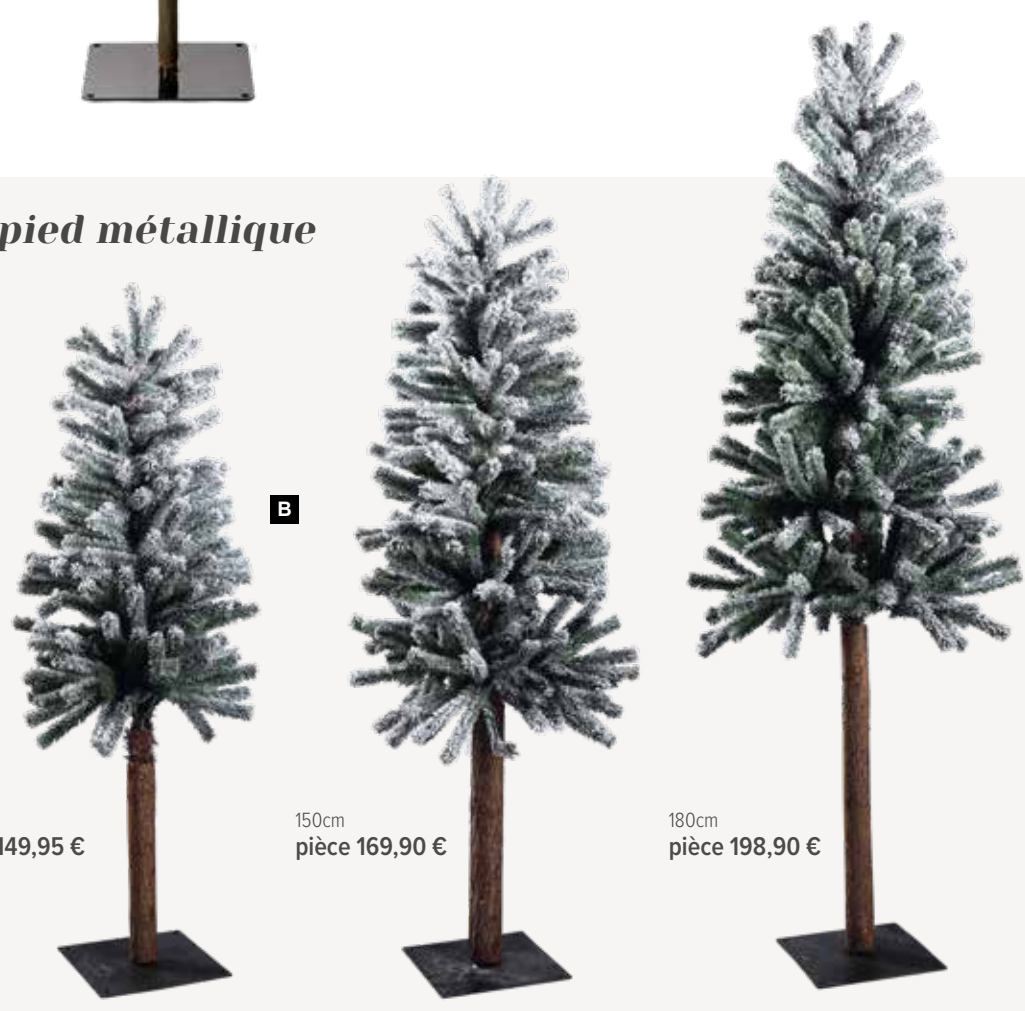

A 

A Sapin enneigé

609 PE-tips, 1929 tips PVC, avec support en métal, design naturel, 180cm, Ø 90cm
7366744 vert/blanc
pièce 495,00 €

768 PE-tips, 3074 tips PVC, avec support en métal, design naturel, 210cm, Ø 100cm
7366745 vert/blanc
pièce 765,00 €

B Sapin

enneigés, 994 tips, mix PE/PVC, avec support métallique, 180cm, Ø ca. 100cm
7368367 vert/blanc
pièce 279,00 €

enneigés, 1401 tips, mix PE/PVC, avec support métallique, 210cm, Ø ca. 120cm
7368368 vert/blanc
pièce 369,00 €

 **B**

A Sapin
 avec pied en bois, enneigé, 4-pièces
 180cm, Ø100cm
 7368682 vert/blanc
 pièce 149,00 €
 210cm, Ø110cm
 7368684 vert/blanc
 pièce 198,00 €

Sapin
 avec pied en bois, enneigé, 4-pièces

Sapin avec pied métallique
 élancé, enneigé

B Sapin avec pied métallique
 élancé, enneigé
 120cm
 7373182 vert/blanc
 pièce 149,95 €
 150cm
 7373183 vert/blanc
 pièce 169,90 €
 180cm
 7373185 vert/blanc
 pièce 198,90 €

120cm
 pièce 149,95 €

150cm
 pièce 169,90 €