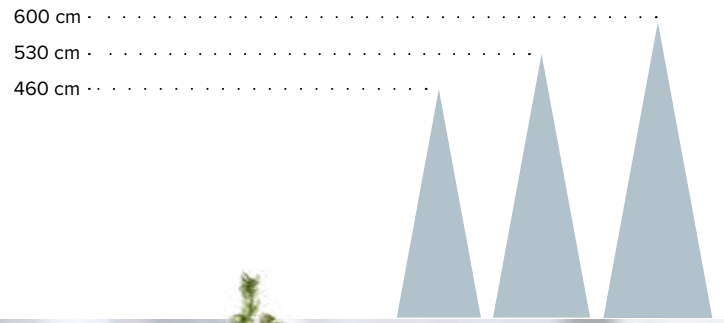

Arbre gigant deluxe, »SLIM-exclusif«