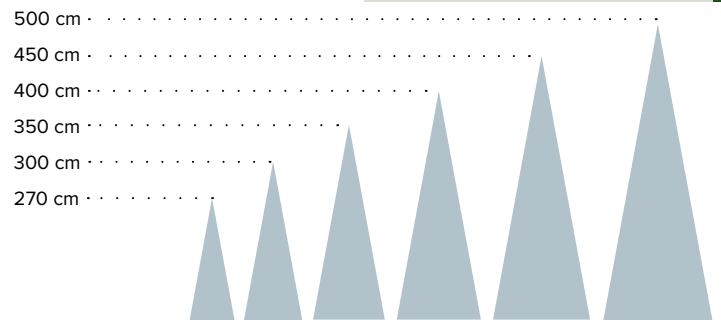

Sapin noble »Classic«