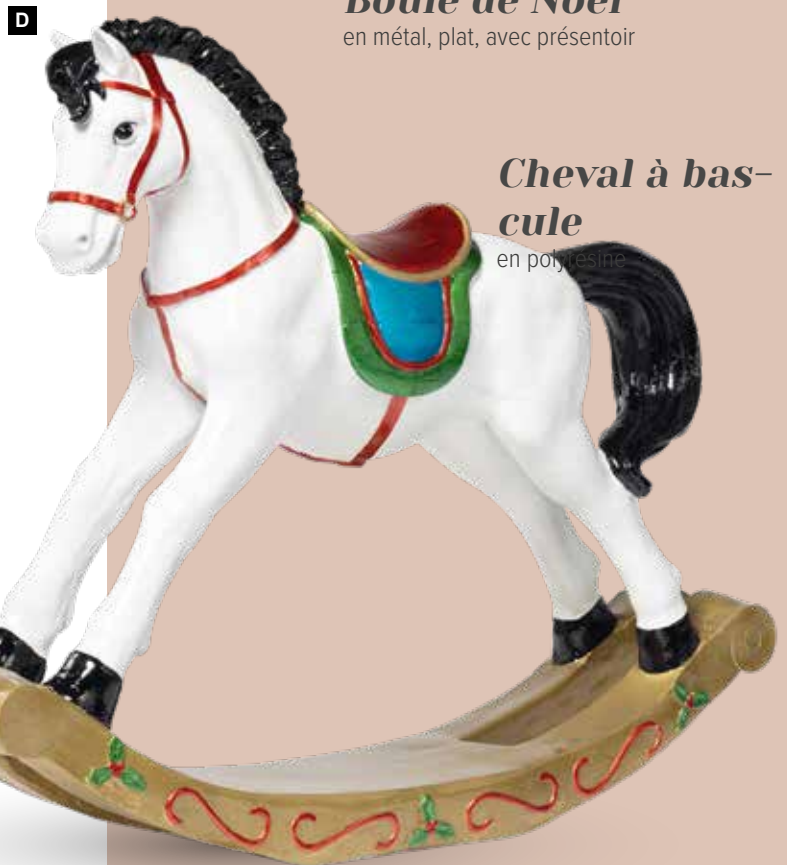

E

185cm  
pièce 1.490,30 €

62cm  
pièce 274,95 €

**Boule de Noël**

en métal, plat, avec présentoir

**Cheval à bascule**

en polyrésine

**A Boule de Noël**  
en métal, avec LED  
62cm  
7370492 or/blanc  
7370493 rouge/blanc  
pièce 274,95 €