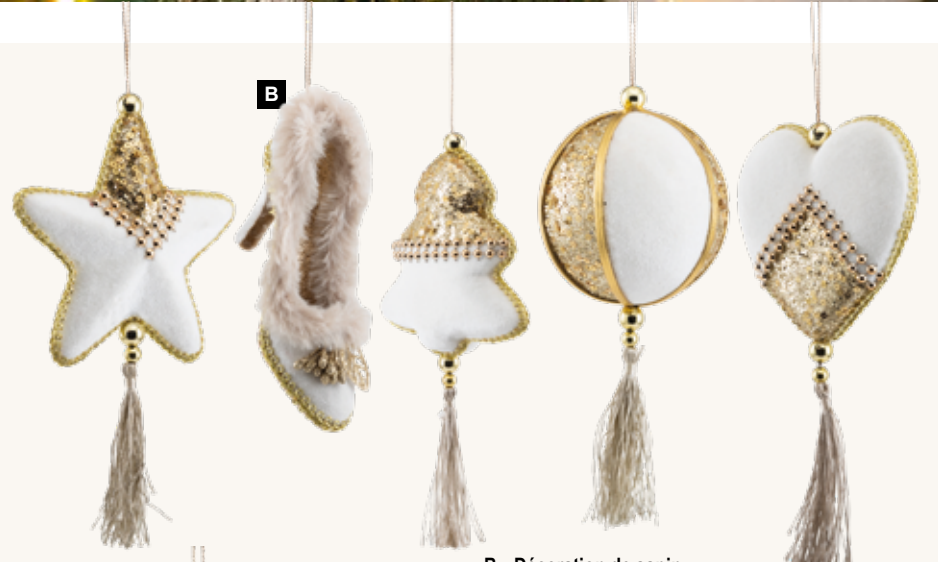

**D**

**E**

**A Étoile pliante, 3D**  
 câble d'alimentation 3m, interrupteur et prise,, sans ampoule, motif à trous, avec cintre, en carton  
 40cm  
 7369548 blanc/or  
 pièce **16,45 €**  
 à p. de 5 pièces **14,95 €**