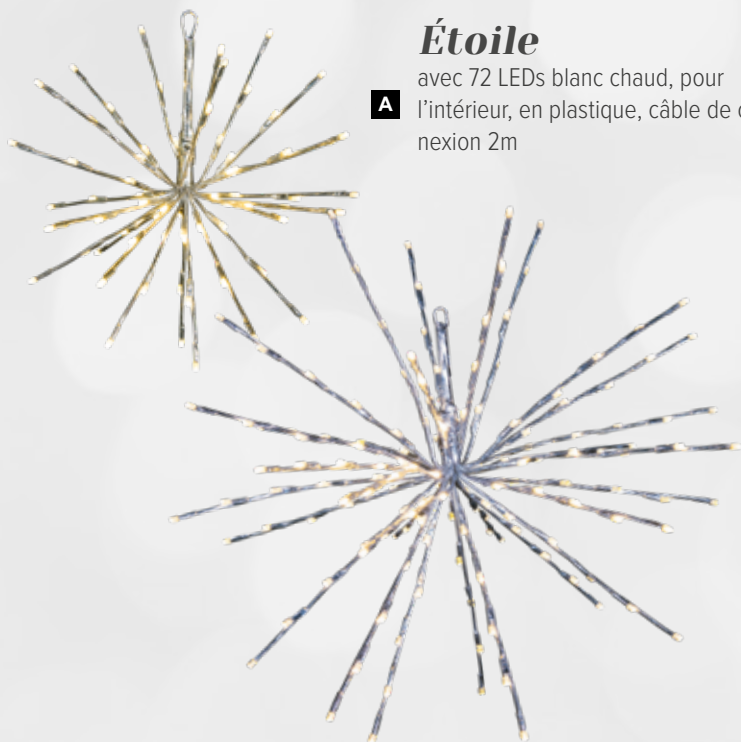

Étoile

avec 72 LEDs blanc chaud, pour l'intérieur, en plastique, câble de connexion 2m

A