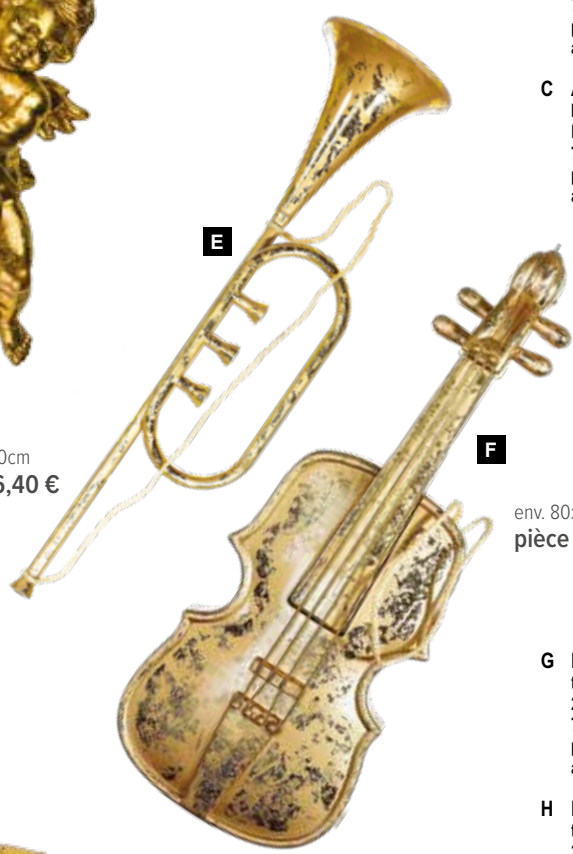

E

env. 80x20cm
pièce 16,40 €

F

env. 80x20cm
pièce 16,40 €

D Ange de Noël
lot de 2, avec violon & cintres
H: 27cm
7368583 or
pièce 32,95 €
à p. de 2 pièces 29,95 €

E Trompette en plastique
env. 80x20cm
8002838 or effacé
pièce 16,40 €
à p. de 6 pièces 14,90 €

F Violon en plastique
env. 80x20cm
8002837 or effacé
pièce 16,40 €
à p. de 6 pièces 14,90 €

A Ange de Noël
lot de 2, avec trompettes & cintres
H: 27cm
7368581 or
pièce 32,95 €
à p. de 2 pièces 29,95 €

B Ange de Noël
lot de 2, avec harpe et violon
H: 18cm
7368584 or
pièce 16,45 €
à p. de 6 pièces 14,95 €

C Ange de Noël
lot de 2, avec trompettes & cintres
H: 18cm
7368582 or
pièce 16,45 €
à p. de 6 pièces 14,95 €

G Renne
tête levée
20x35cm
7366813 or
pièce 16,45 €
à p. de 2 pièces 14,95 €

H Renne
tête baissée
27x16 cm
7366811 or
pièce 16,45 €
à p. de 2 pièces 14,95 €