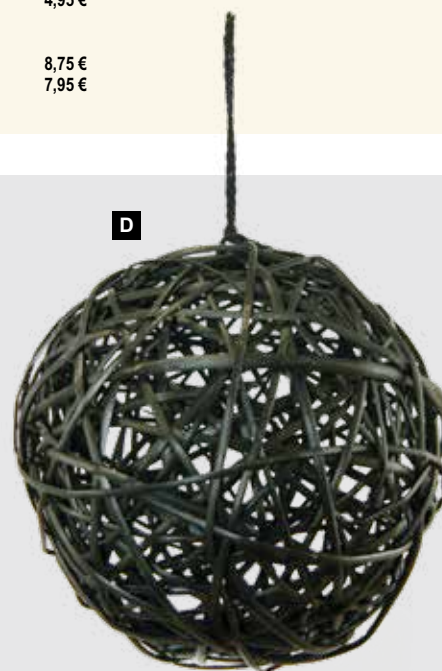

D

D Boule en osier
en bois de saule, avec cintre
30cm
7369650 or
7369652 noir
pièce 16,45 €
à p. de 3 pièces 14,95 €