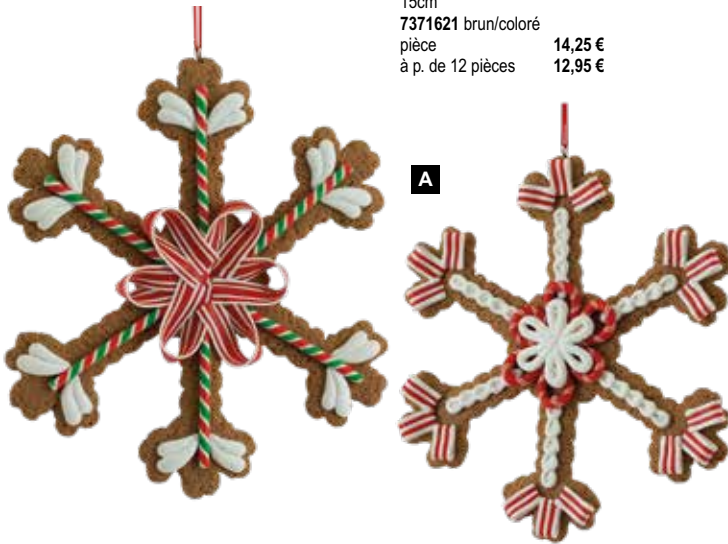

A Pain d'épices »flocons de neige«
en plastique, avec suspension
15cm
7371621 brun/coloré
pièce 14,25 €
à p. de 12 pièces 12,95 €