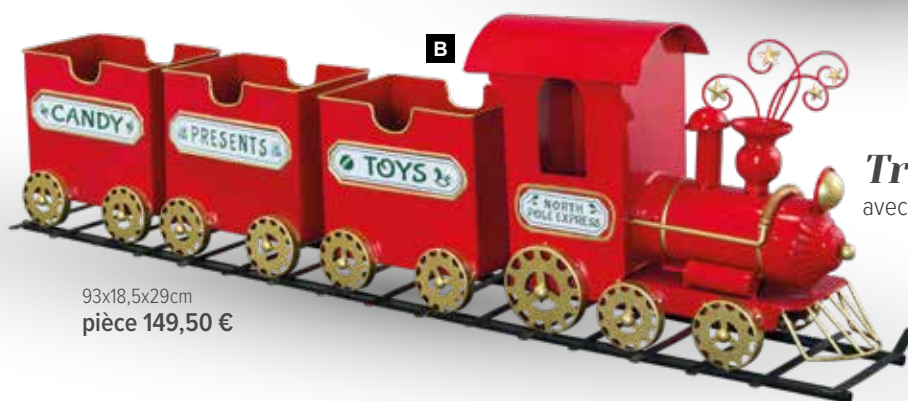

93x18,5x29cm
pièce 149,50 €

Train

avec 3 wagon, sur rail, en métal

77x18x35cm
pièce 129,50 €