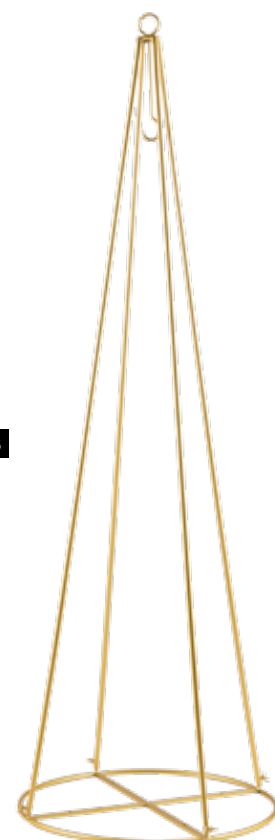

A Présentoir en forme sphérique

en métal, enduit de poudre

75x43x41cm

7371905 or

pièce 43,95 €

à p. de 2 pièces 39,95 €

117x69x61cm

7371975 or

pièce 72,55 €

à p. de 2 pièces 65,95 €

B Arbre en métal

2-pièces,, avec crochet de

suspension, enduit de poudre

90cm, anneau métallique : Ø 30cm

7371903 or

pièce 28,55 €

à p. de 2 pièces 25,95 €

150cm, anneau en métal : Ø 50cm

7371973 or

pièce 54,45 €

à p. de 2 pièces 49,50 €