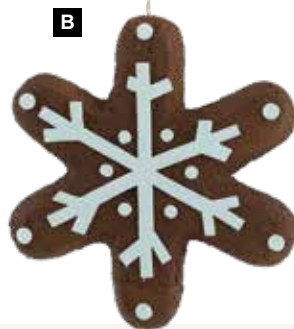

F

**F Figurine pain d'épice »fille«**  
 en polystyrène/laine, autoportant  
 51x30x9cm  
 7370661 brun/blanc  
 pièce 25,85 €  
 à p. de 4 pièces 23,50 €

G

**G Figurine pain d'épice »fille«**  
 en polystyrène/laine, avec nœud papillon, autoportant  
 20x15,5x4,6cm  
 7370665 brun/blanc  
 pièce 6,85 €  
 à p. de 12 pièces 6,20 €