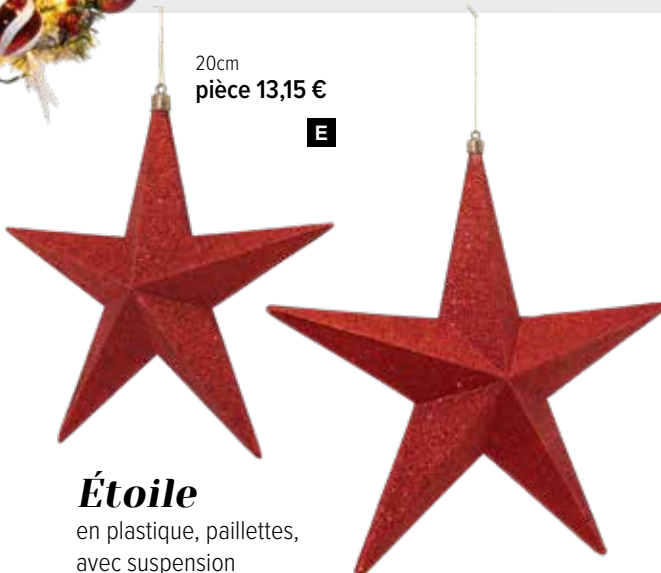

E

20cm
pièce 13,15 €

Étoile

en plastique, paillettes,
avec suspension

E Étoile
en plastique, paillettes, avec suspension
20cm
7371600 rouge
pièce 13,15 €
à p. de 6 pièces 11,95 €
30cm
7371602 rouge
pièce 21,95 €
à p. de 4 pièces 19,95 €