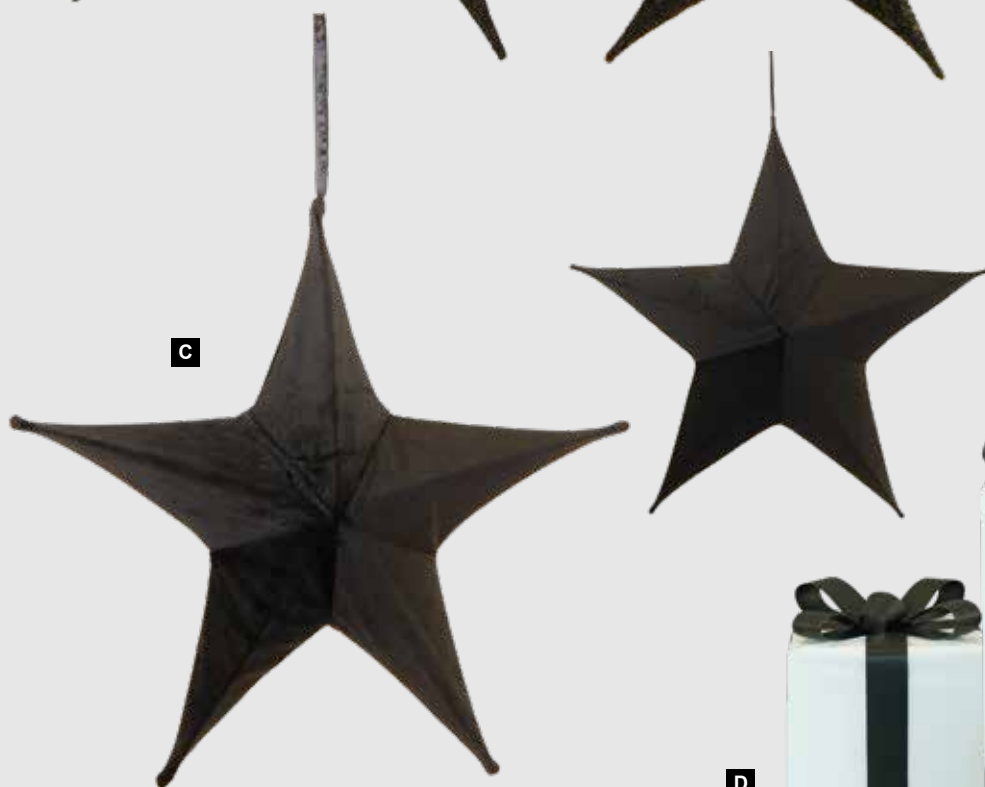

1. **B Étoile textile**
   5 pointes, en polyester, avec tirette et cintre, scintillant
   Ø 40cm
   7369522 noir
   pièce 17,50 €
   à p. de 6 pièces 15,90 €
   Ø 80cm
   7369523 noir
   pièce 23,55 €
   à p. de 6 pièces 21,40 €

C