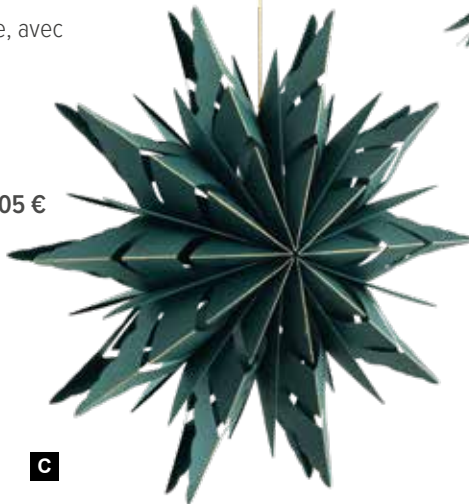

### Flocon de neige

en carton, pliable, bords dorés, avec suspension

Ø 30cm  
pièce 6,55 €

**B**

Ø 40cm  
pièce 7,65 €

### Étoile pliante

10-pointes, en carton, fermeture magnétique, avec bords dorés

Ø 30cm  
pièce 7,05 €

**C**

Ø 40cm  
pièce 8,75 €