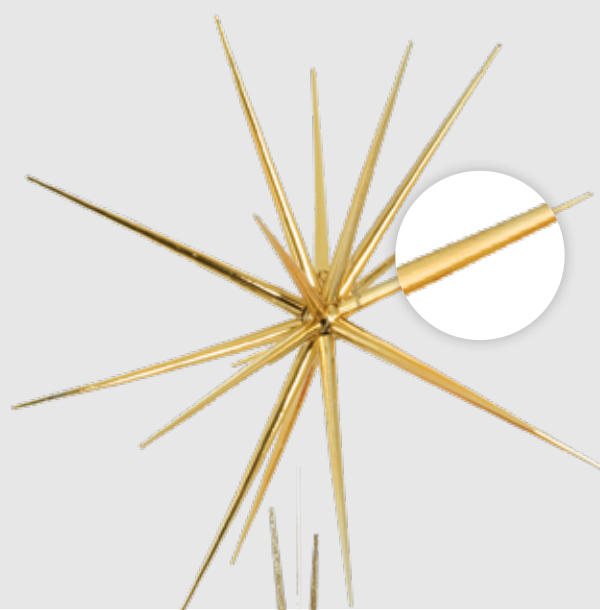

à p. de 2 pièces 27,65 €

A

B

C

D

**A Étoile »sputnik«**  
à assembler, plastique - brillant  
Ø 21cm  
7360596 or  
pièce 4,35 €  
à p. de 12 pièces 3,95 €  
Ø 38cm  
7360604 or  
pièce 5,10 €  
à p. de 6 pièces 4,60 €  
Ø 55cm  
7360614 or  
pièce 8,00 €  
à p. de 6 pièces 7,25 €