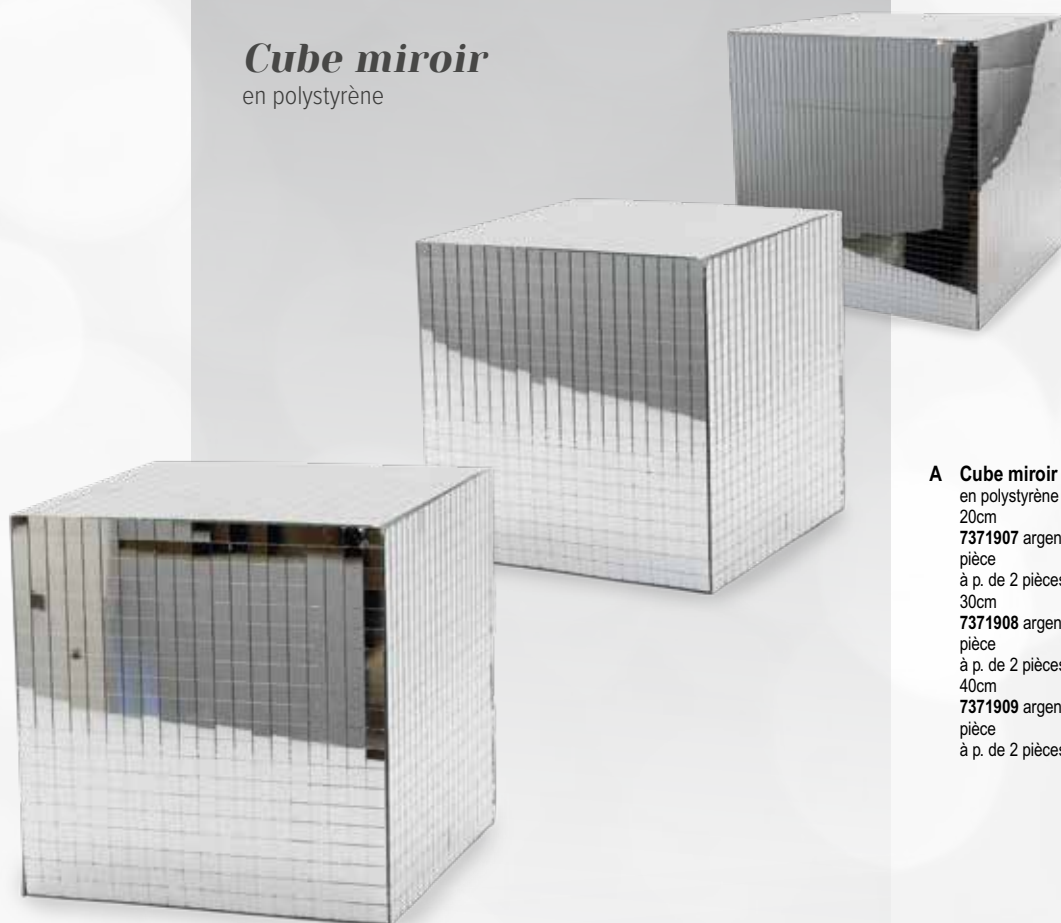

Cube miroir

en polystyrène

A

1. **A Cube miroir**
   en polystyrène

20cm	
7371907 argent	
pièce	38,45 €
à p. de 2 pièces	34,95 €
30cm	
7371908 argent	
pièce	76,90 €
à p. de 2 pièces	69,90 €
40cm	
7371909 argent	
pièce	142,90 €
à p. de 2 pièces	129,90 €