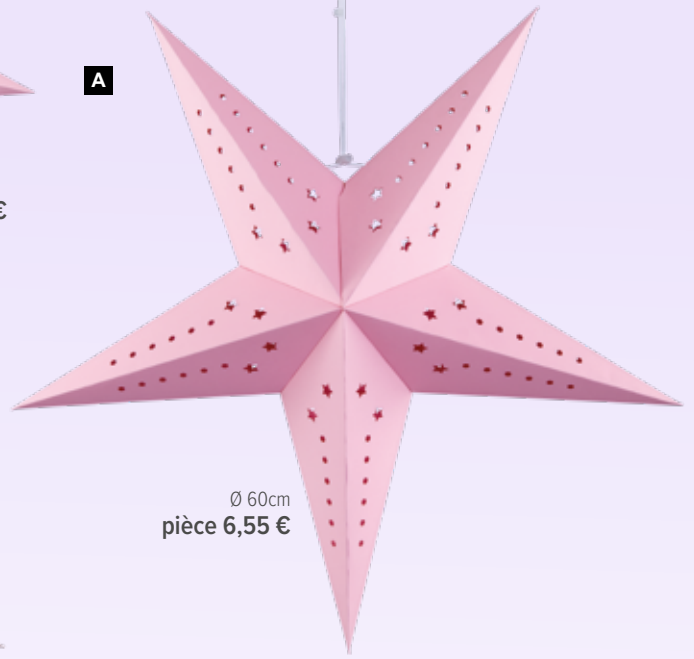

Ø 40cm  
 pièce 4,35 €

**Étoile pliante**

5 pointes, en carton, avec motif ajouré, suspension

Ø 60cm  
 pièce 6,55 €

**B Étoile pliante**

9 pointes, en carton, avec suspension  
 Ø 60cm  
 7370771 rose  
 pièce 8,25 €  
 à p. de 10 pièces 7,50 €