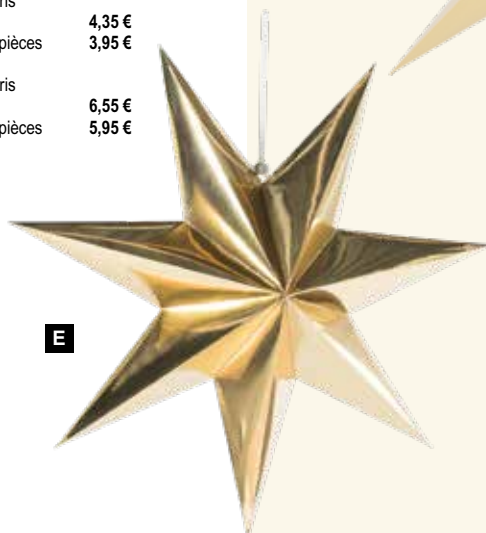

C Étoile pliante

7 pointes, en carton, avec suspension
Ø 60cm
7370766 gris
pièce 7,30 €
à p. de 10 pièces 6,60 €

E

E Étoile pliante, 7 pointes

en carton, avec suspension
Ø 40cm
7364977 or
pièce 4,35 €
à p. de 25 pièces 3,95 €
Ø 60cm
7364981 or
pièce 6,55 €
à p. de 25 pièces 5,95 €
Ø 90cm
7364985 or
pièce 13,15 €
à p. de 10 pièces 11,95 €