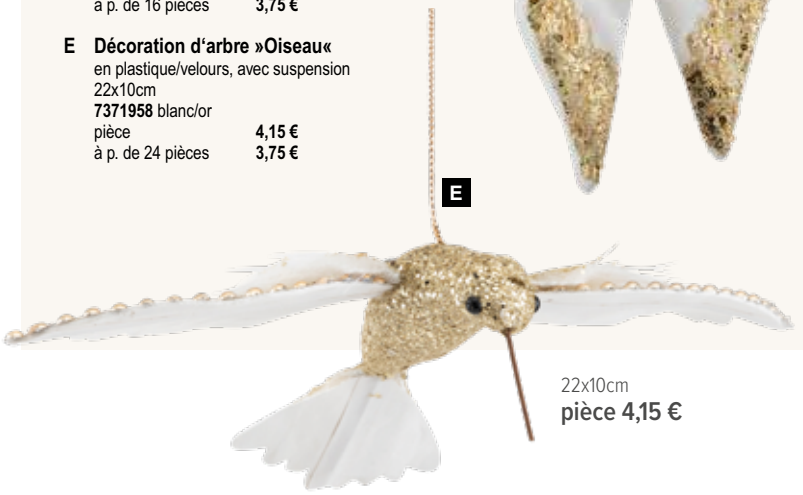

E Décoration d'arbre »Oiseau«
en plastique/velours, avec suspension
22x10cm
7371958 blanc/or
pièce **4,15 €**
à p. de 24 pièces **3,75 €**

E