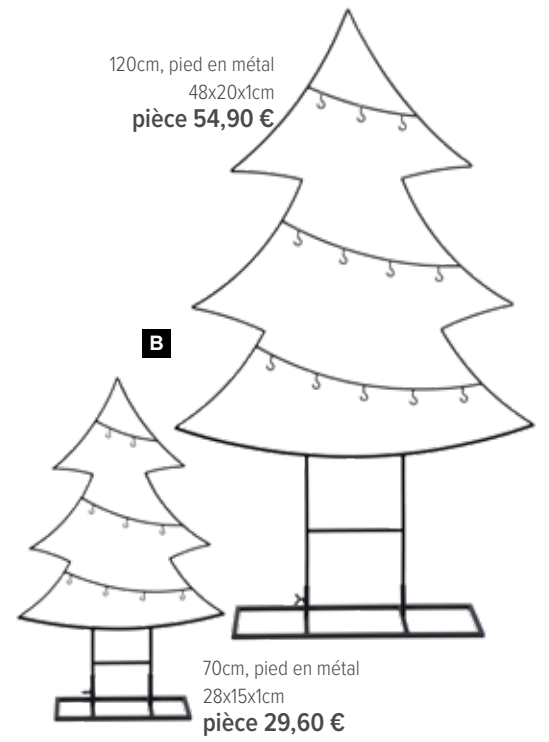

A Sapin

en métal, Traverses avec crochets de suspension

70cm, pied métal: 28x15x1cm

7372595 noir

pièce 31,50 €

à p. de 2 pièces 28,60 €

120cm, pied en métal 48x20x1cm

7372594 noir

pièce 57,75 €

à p. de 2 pièces 52,50 €

120cm, pied en métal
48x20x1cm
pièce 54,90 €