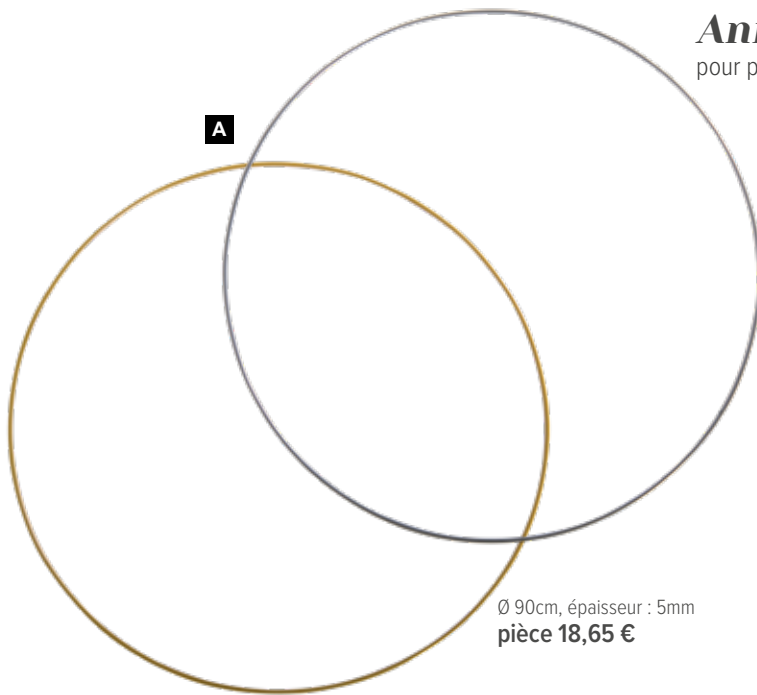

Anneau en métal

pour placer des décorations de vitrine

A

Ø 90cm, épaisseur : 5mm
pièce 18,65 €