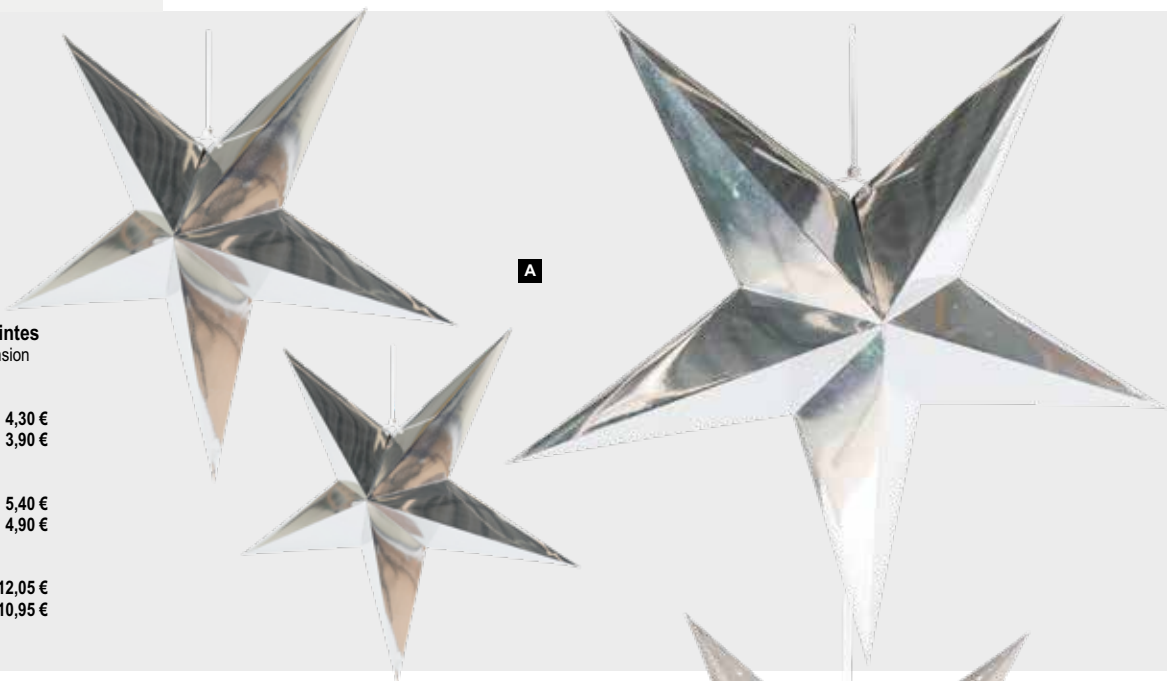

Ø 110cm  
pièce 38,45 €

**B**

Ø 40cm  
pièce 17,50 €

Ø 80cm  
pièce 23,55 €

A

**A Étoile pliante, 5 pointes**

en carton, avec suspension

Ø 40cm