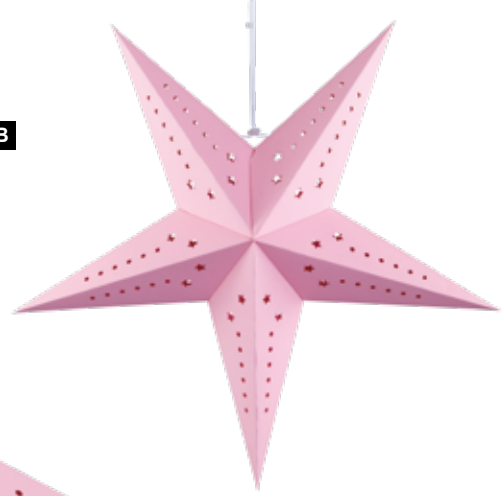

A

Ø 60cm
pièce 8,25 €

B

Ø 40cm
pièce 4,35 €