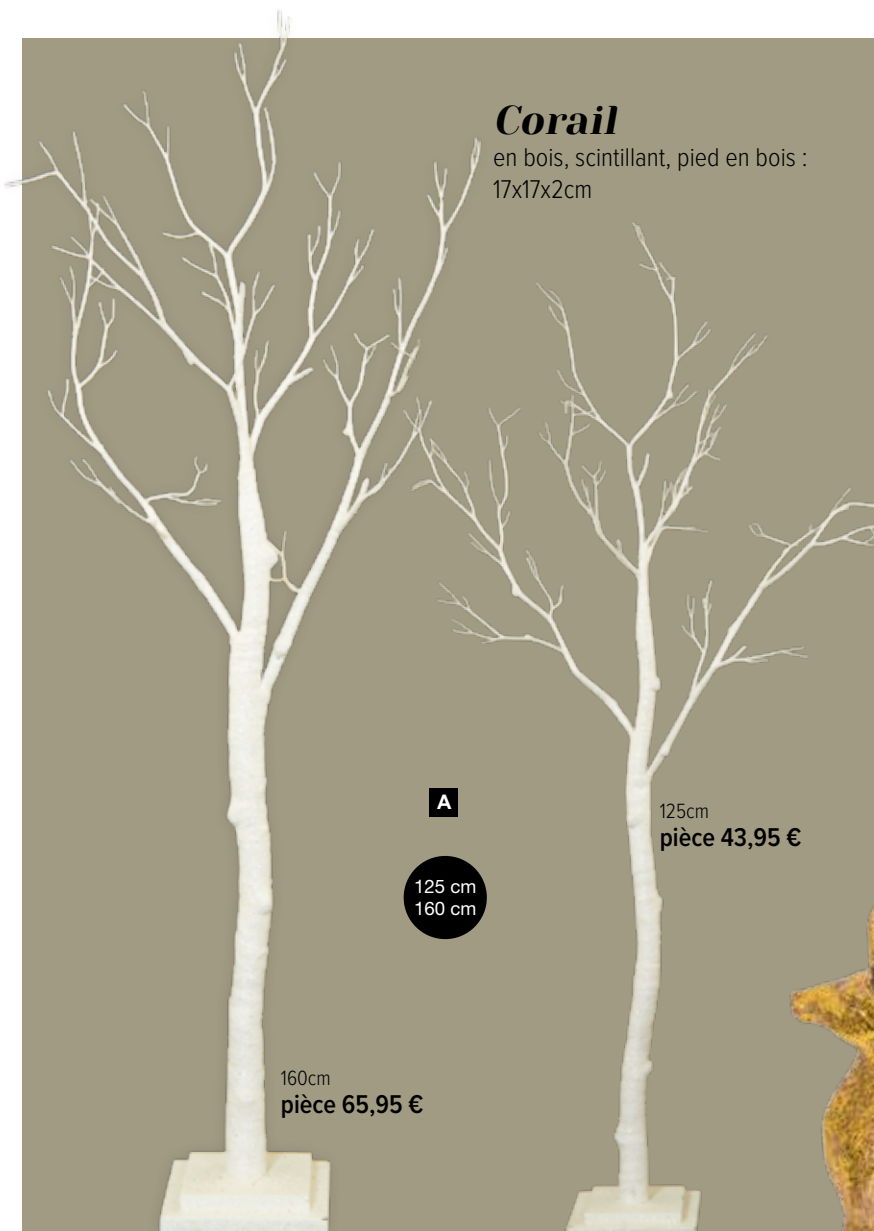

Corail

en bois, scintillant, pied en bois :
17x17x2cm

A

125cm
pièce 43,95 €

125 cm
160 cm

160cm
pièce 65,95 €

1. **A Corail**
   en bois, scintillant, pied en bois :
   17x17x2cm
   125cm
   7369687 blanc
   pièce 43,95 €
   à p. de 2 pièces 39,95 €
   en bois, scintillant, pied en bois :
   20x20x3cm
   160cm
   7369689 blanc
   pièce 65,95 €
   à p. de 2 pièces 59,95 €

1. **B Renne**
   tête levée
   20x35cm
   7366813 or
   pièce 16,45 €
   à p. de 2 pièces 14,95 €

1. **C Renne**
   tête baissée
   27x16 cm
   7366811 or
   pièce 16,45 €
   à p. de 2 pièces 14,95 €