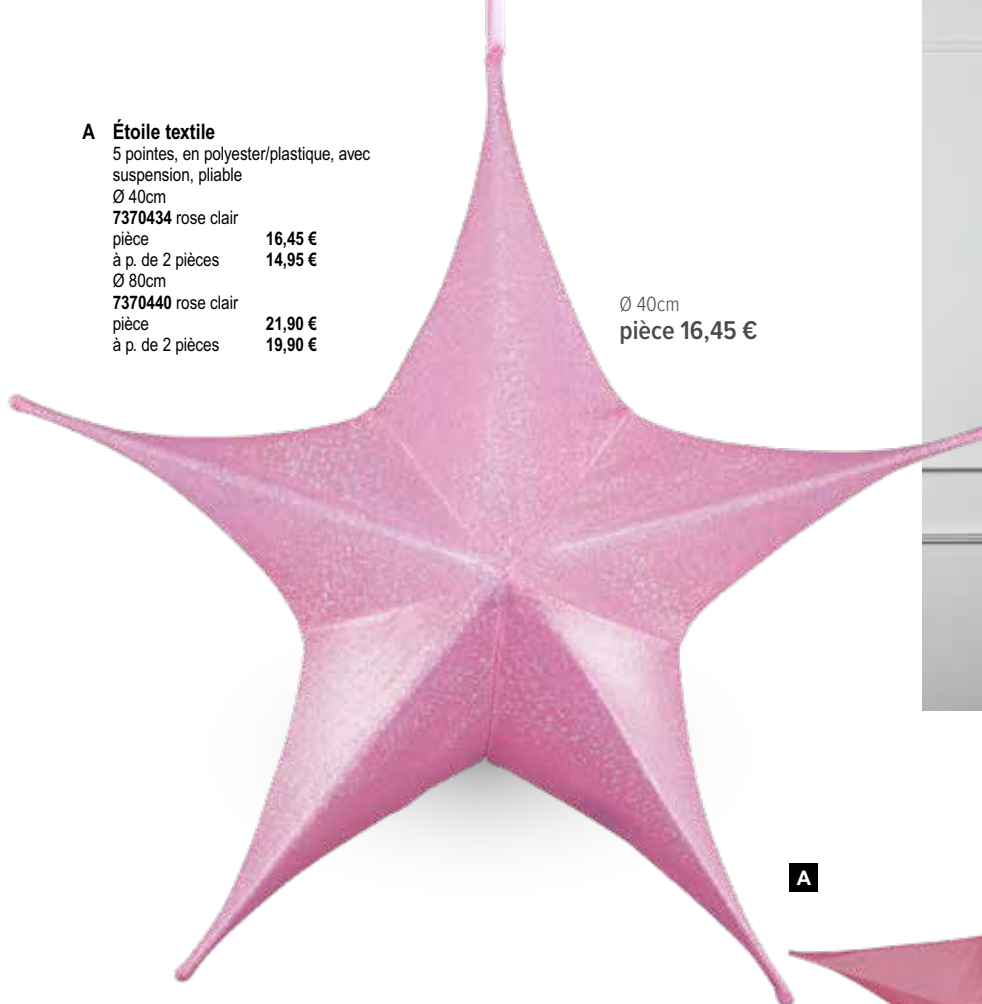

A Étoile textile

5 pointes, en polyester/plastique, avec suspension, pliable
Ø 40cm
7370434 rose clair
pièce 16,45 €
à p. de 2 pièces 14,95 €
Ø 80cm
7370440 rose clair
pièce 21,90 €
à p. de 2 pièces 19,90 €

Ø 40cm
pièce 16,45 €