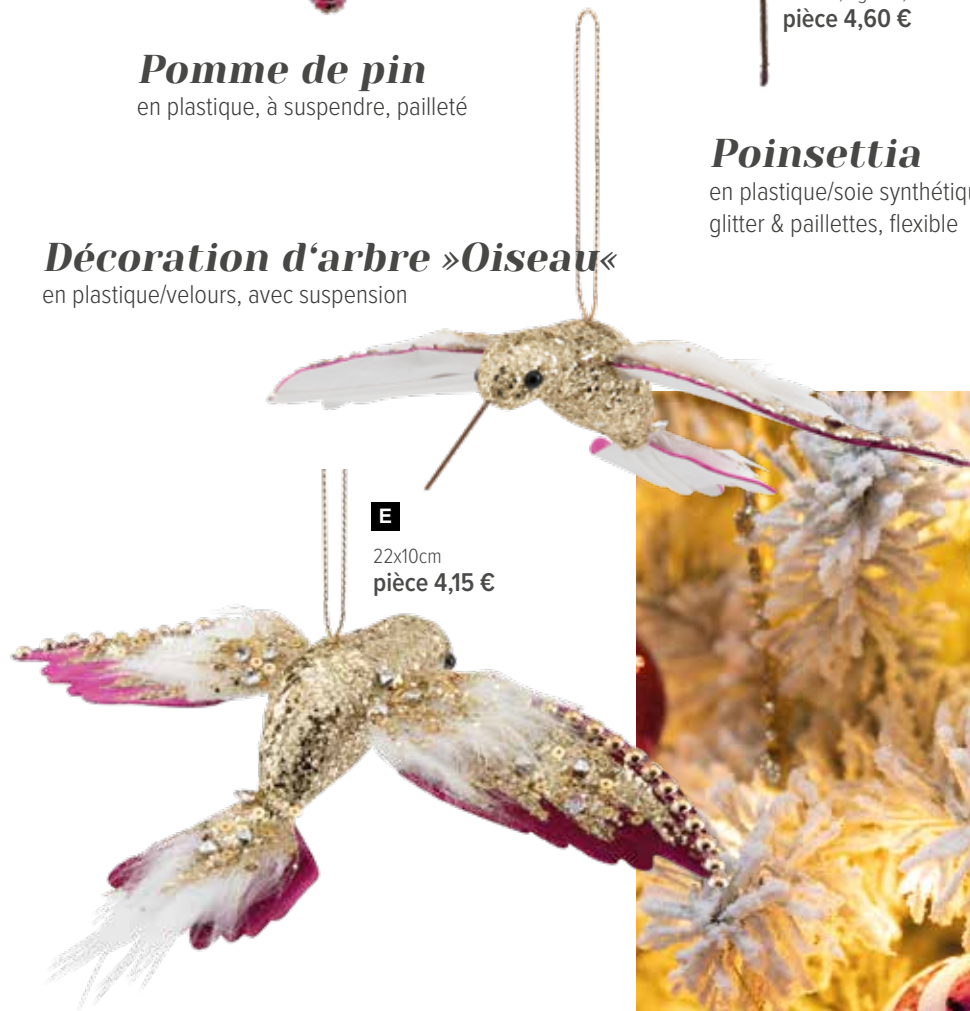

### Décoration d'arbre »Oiseau«

en plastique/velours, avec suspension

**E**

22x10cm  
pièce 4,15 €

**E Décoration d'arbre »Oiseau«**

en plastique/velours, avec suspension  
22x10cm

7371957 fuchsia/or

pièce 4,15 €