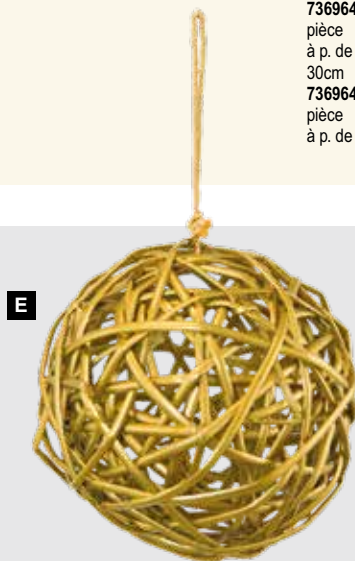

A Étoile tressée
en bois de saule, avec cintre
20cm
7369639 or
7369641 noir
pièce 4,35 €
à p. de 12 pièces 3,95 €

A

B Étoile tressée
en bois de saule, avec cintre
30cm
7369642 or
7369644 noir
pièce 6,55 €
à p. de 8 pièces 5,95 €

B

C

A

B

C

E Boule en osier
en bois de saule, avec cintre
20cm
7369647 or
pièce 8,75 €
à p. de 6 pièces 7,95 €

C Coeur tressé
en bois de saule, avec cintre
20cm
7369645 or
pièce 5,45 €
à p. de 8 pièces 4,95 €
30cm
7369646 or
pièce 8,75 €
à p. de 6 pièces 7,95 €

D

E

D

D Boule en osier
en bois de saule, avec cintre
30cm
7369650 or
7369652 noir
pièce 16,45 €
à p. de 3 pièces 14,95 €