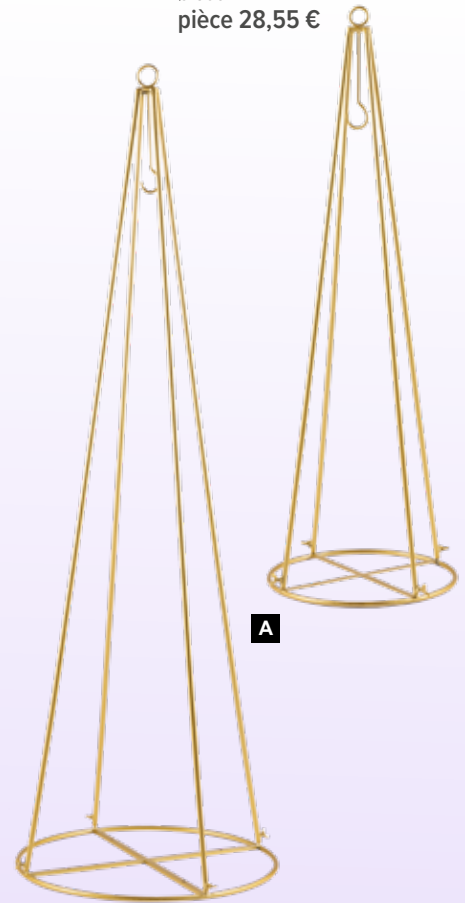

A Arbre en métal

2-pièces,, avec crochet de suspension, enduit de poudre
90cm, anneau métallique : Ø 30cm
7371903 or
pièce **28,55 €**
à p. de 2 pièces **25,95 €**
150cm, anneau en métal : Ø 50cm
7371973 or
pièce **54,45 €**
à p. de 2 pièces **49,50 €**

90cm, anneau métallique :
Ø 30cm
pièce **28,55 €**

150cm, anneau en métal :
Ø 50cm
pièce **54,45 €**

Arbre en métal

2-pièces,, avec crochet de suspension, enduit de poudre

B Boîte-cadeau

3 pcs/set, avec noeud de satin, rectangulaire, emboîtables
30x15x8cm, 25x12x6cm, 20x10x5cm
7371546 lila/or
set **21,90 €**
à p. de 4 sets **19,90 €**
3 pcs/set,, avec noeud de satin, emboîtables
30x30x30cm, 25x25x25cm, 20x20x20cm
7371536 lila/or
set **54,45 €**
à p. de 2 sets **49,50 €**

Boîte-cadeau

3 pcs/set, avec noeud de satin, rectangulaire, emboîtables

30x30x30cm, 25x25x25cm,
20x20x20cm
set **54,45 €**