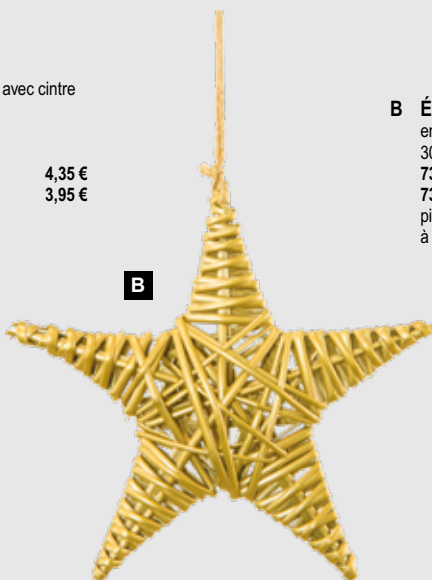

A Étoile tressée
en bois de saule, avec cintre
20cm
7369639 or
7369641 noir
pièce 4,35 €
à p. de 12 pièces 3,95 €

A

B Étoile tressée
en bois de saule, avec cintre
30cm
7369642 or
7369644 noir
pièce 6,55 €
à p. de 8 pièces 5,95 €

B

C

A

B

C

E Boule en osier
en bois de saule, avec cintre
20cm
7369647 or
pièce 8,75 €
à p. de 6 pièces 7,95 €

C Coeur tressé
en bois de saule, avec cintre
20cm
7369645 or
pièce 5,45 €
à p. de 8 pièces 4,95 €
30cm
7369646 or
pièce 8,75 €
à p. de 6 pièces 7,95 €

D

E

D

D Boule en osier
en bois de saule, avec cintre
30cm
7369650 or
7369652 noir
pièce 16,45 €
à p. de 3 pièces 14,95 €