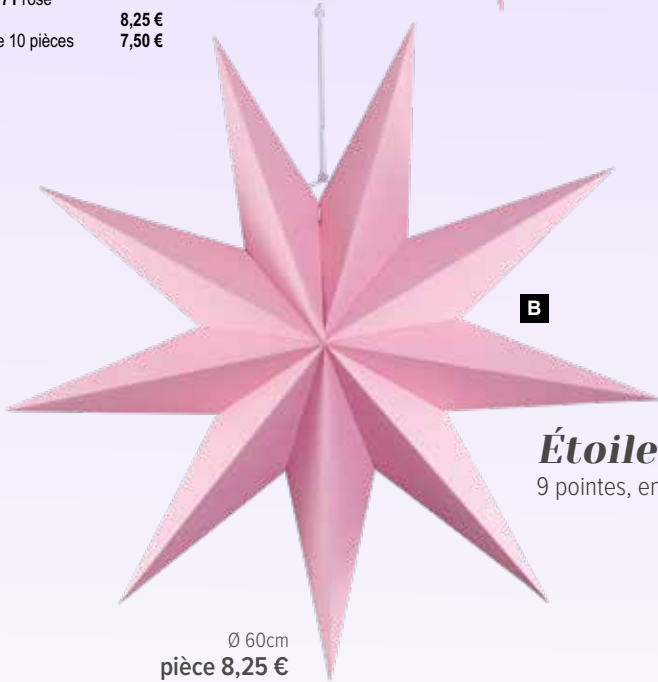

Ø 40cm  
 pièce 4,35 €

**Étoile pliante**

5 pointes, en carton, avec motif ajouré, suspension

Ø 60cm  
 pièce 6,55 €

**B Étoile pliante**

9 pointes, en carton, avec suspension  
 Ø 60cm  
 7370771 rose  
 pièce 8,25 €  
 à p. de 10 pièces 7,50 €