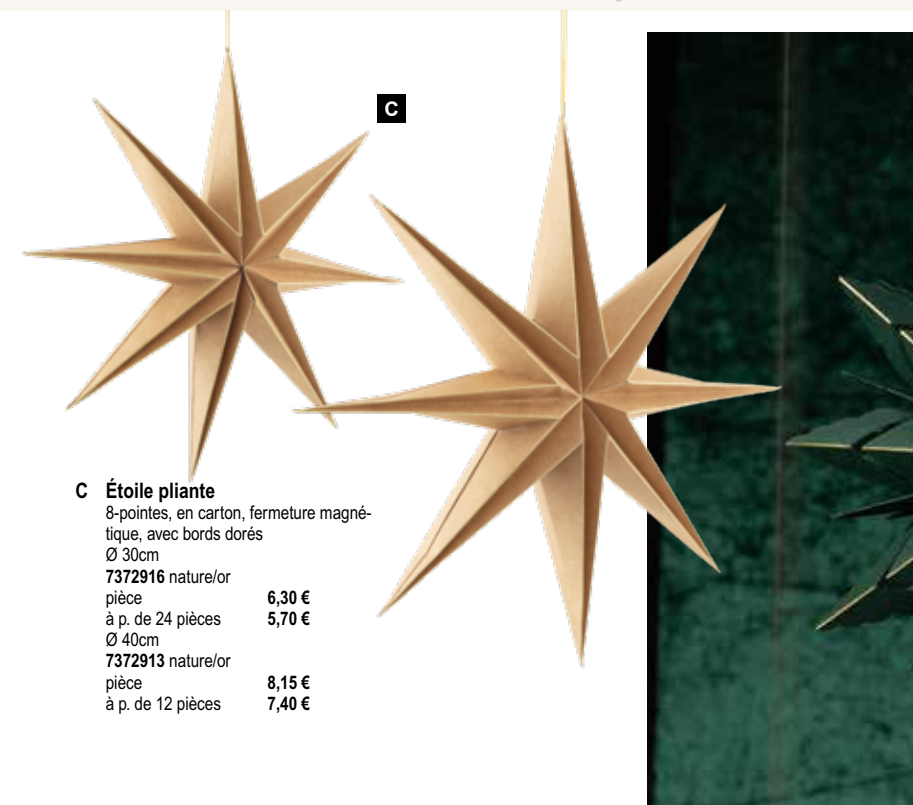

C

C Étoile pliante

8-pointes, en carton, fermeture magnétique, avec bords dorés

Ø 30cm

7372916 nature/or

pièce 6,30 €

à p. de 24 pièces 5,70 €

Ø 40cm

7372913 nature/or

pièce 8,15 €

à p. de 12 pièces 7,40 €