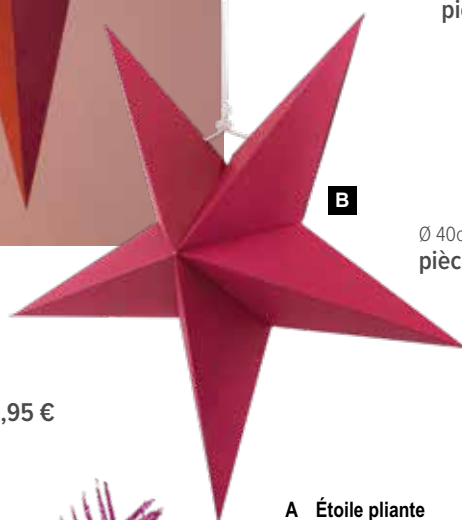

**A**

Ø 60cm  
pièce 8,55 €

**B**

Ø 40cm  
pièce 5,95 €

Ø 10cm  
blister 21,95 €

**C**

**D Branche de cèdre**  
en plastique, pailleté, flexible  
80cm  
7371922 fuchsia  
pièce 8,25 €  
à p. de 24 pièces 7,50 €