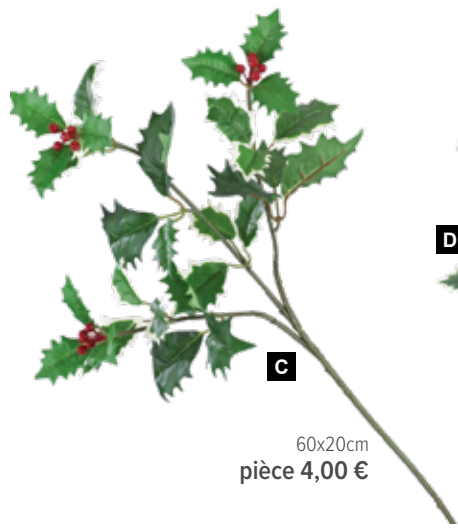

60x28cm
pièce 7,65 €

60x20cm
pièce 4,00 €