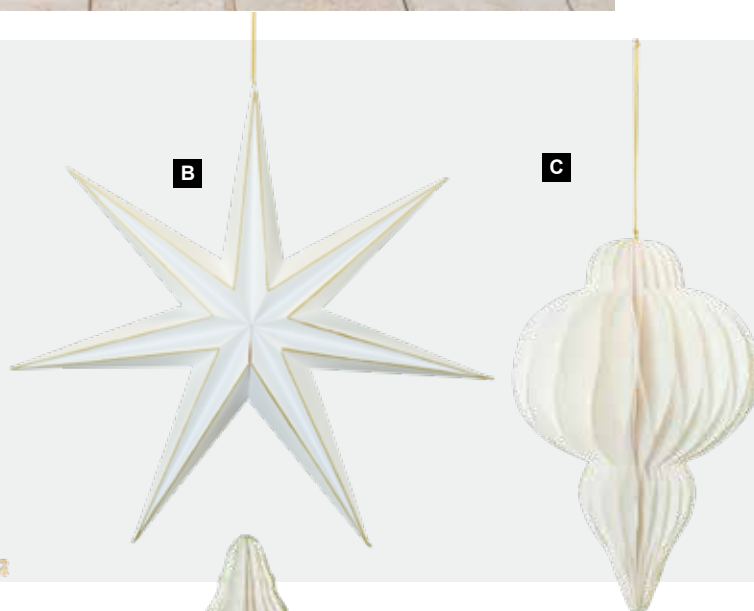

A Présentoir en forme d'étoile

en métal, enduit de poudre
70x50x38cm
7371904 or
pièce 43,95 €
à p. de 2 pièces 39,95 €
111x78x55cm
7371974 or
pièce 65,95 €
à p. de 2 pièces 59,95 €

B Étoile pliante

7 pointes, avec cintre, en papier, avec
fermeture magnétique
40cm
7369491 blanc/doré
pièce 7,65 €
à p. de 12 pièces 6,95 €

C Ornement

en forme de goutte, pliable, avec cintre, en
papier, bords dorés scintillants, fermeture
magnétique
30cm
7369494 blanc/doré
pièce 5,45 €
à p. de 12 pièces 4,95 €