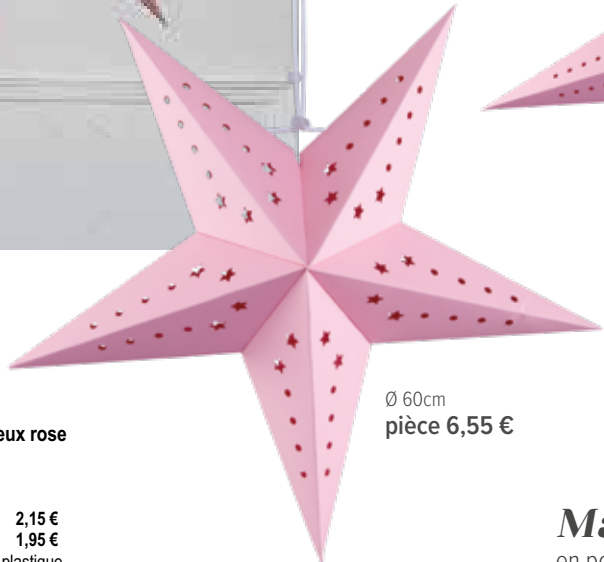

A

Ø 60cm
pièce 8,25 €

B

Ø 40cm
pièce 4,35 €

Ø 60cm
pièce 6,55 €

A Étoile pliante
9 pointes, en carton, avec suspension
Ø 60cm
7370771 rose
pièce 8,25 €
à p. de 10 pièces 7,50 €

B Étoile pliante
5 pointes, en carton, avec motif ajouré,
suspension
Ø 40cm
7370758 rose
pièce 4,35 €
à p. de 25 pièces 3,95 €
Ø 60cm
7370761 rose
pièce 6,55 €
à p. de 25 pièces 5,95 €

C Macaron
en polystyrène
20x9cm
7370677 rose
pièce 15,35 €
à p. de 12 pièces 13,95 €

D Boule de Noël, vieux rose
brillant, plastique
Ø 10cm
8006324 vieux rose
pièce 2,15 €
à p. de 12 pièces 1,95 €
6pcs./sachet, brillant, plastique
Ø 8cm
8006318 vieux rose
blister 5,45 €
à p. de 6 blisters 4,95 €

E Sapin de Noël, vieux rose mat
12pcs./sachet, plastique
Ø 6cm
8006311 vieux rose mat
blister 5,45 €
à p. de 12 blisters 4,95 €
6pcs./sachet, plastique
Ø 8cm
8006317 vieux rose mat
blister 5,45 €
à p. de 6 blisters 4,95 €

Macaron en polystyrène

C
20x9cm
pièce 15,35 €

Ø 8cm
blister 5,45 €

D

Ø 10cm
pièce 2,15 €

Ø 8cm
blister 5,45 €

E

Ø 6cm
blister 5,45 €