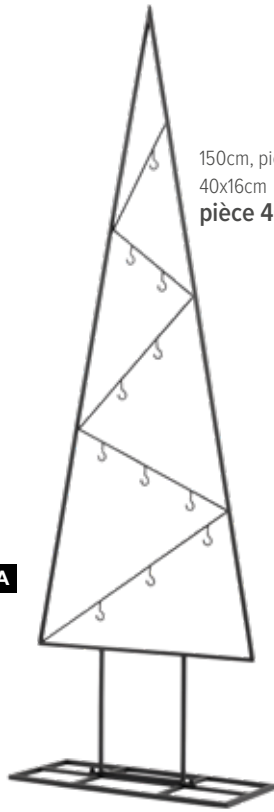

A

150cm, pied métallique :
40x16cm
pièce 46,80 €