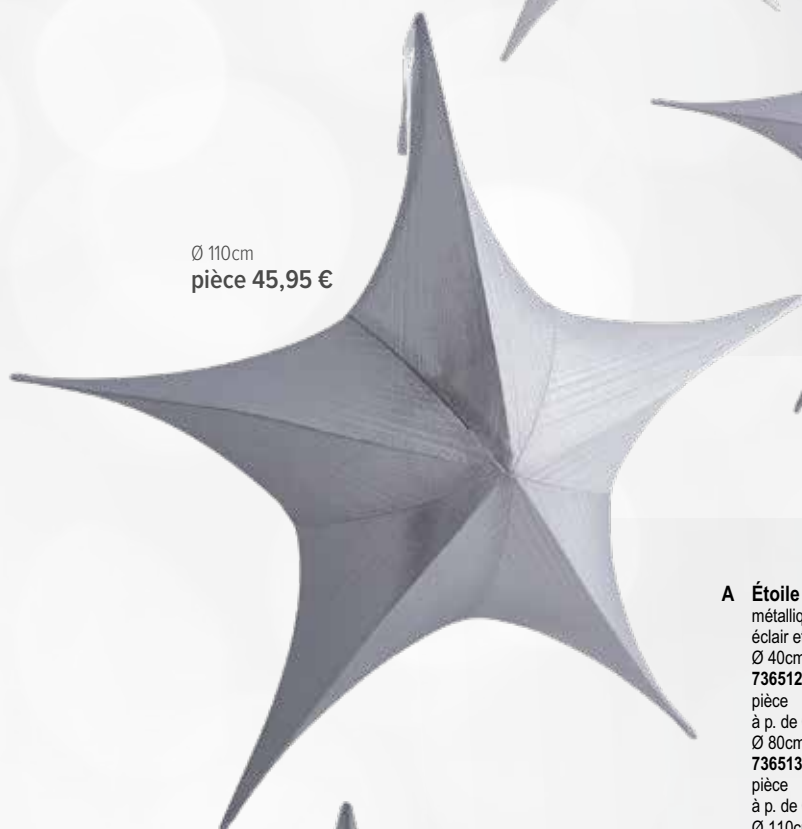

## **A** Étoile textile, 5 points

métallique brillant, pliable, avec fermeture-éclair et suspension

Ø 80cm  
pièce 28,55 €

Ø 110cm  
pièce 45,95 €