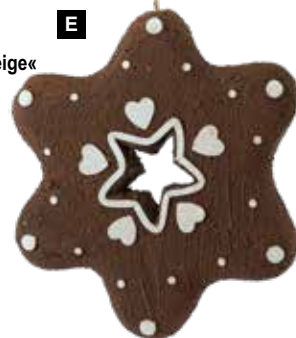

F Figurine pain d'épices
6 pcs, en polystyrène, à suspendre
20x12x2cm
7371803 brun/coloré
set 35,60 €
à p. de 6 sets 32,35 €

E Pain d'épices »flocon de neige«
en polystyrène, avec suspension
20cm, épaisseur: 2cm
7371812 brun/blanc
pièce 6,90 €
à p. de 12 pièces 6,25 €