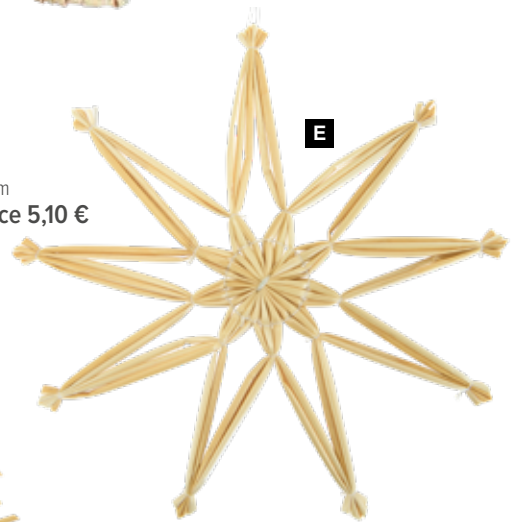

20cm  
pièce 7,65 €

**Étoile**  
en paille, avec cintre

25x16cm  
pièce 5,45 €

**Pointe d'arbre étoile**  
en paille

30cm  
pièce 10,95 €

- A Étoile**  
en paille, avec cintre  
20cm  
7369429 couleur naturel  
pièce 7,65 €  
à p. de 8 pièces 6,95 €  
30cm  
7369430 couleur naturel  
pièce 10,95 €  
à p. de 4 pièces 9,95 €

- B Pointe d'arbre étoile**  
en paille  
25x16cm  
7369823 couleur naturel  
pièce 5,45 €  
à p. de 4 pièces 4,95 €

20cm  
pièce 5,10 €

20cm  
pièce 4,95 €

20cm  
pièce 5,10 €

- C Étoile**  
en paille, plat, avec cintre  
20cm  
7369424 couleur naturel  
pièce 5,10 €  
à p. de 20 pièces 4,60 €