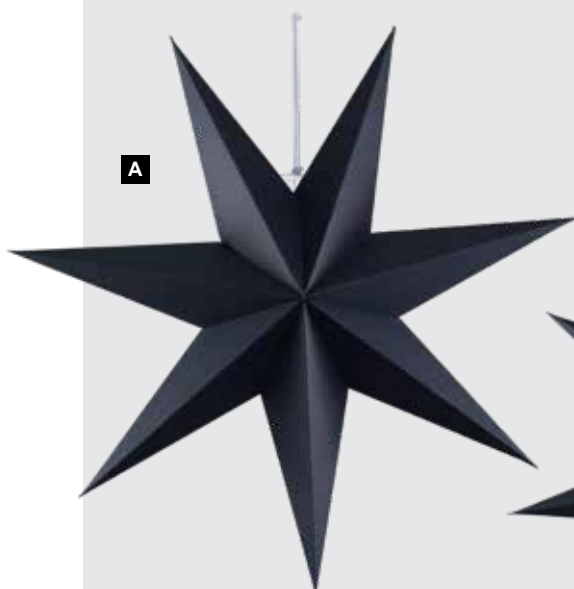

A Étoile pliante

7 pointes, en carton, avec suspension
Ø 60cm
7370764 noir
pièce 7,30 €
à p. de 10 pièces 6,60 €

A

B Étoile pliante

9 pointes, en carton, avec suspension
Ø 60cm
7370773 noir
pièce 8,25 €
à p. de 10 pièces 7,50 €