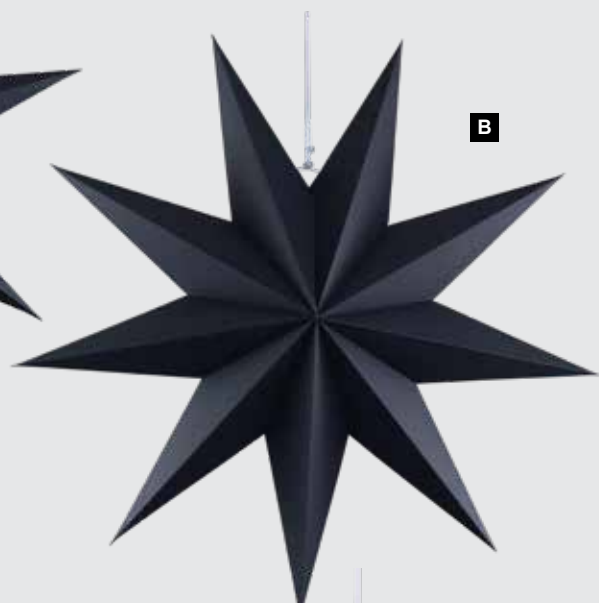

A Étoile pliante

7 pointes, en carton, avec suspension
Ø 60cm
7370764 noir
pièce 7,30 €
à p. de 10 pièces 6,60 €

A

B Étoile pliante

9 pointes, en carton, avec suspension
Ø 60cm
7370773 noir
pièce 8,25 €
à p. de 10 pièces 7,50 €

B

C Étoile pliante

7 pointes, en carton, avec suspension
Ø 90cm
7370767 noir
pièce 10,75 €
à p. de 10 pièces 9,75 €

C

D Étoile pliante

5 pointes, en carton, avec motif ajouré,
suspension
Ø 40cm
7370759 noir
pièce 4,35 €
à p. de 25 pièces 3,95 €
Ø 60cm
7370763 noir
pièce 6,55 €
à p. de 25 pièces 5,95 €

D

E Étoile pliante, 5 pointes

en carton, avec suspension
Ø 40cm
7364964 or
pièce 4,30 €
à p. de 25 pièces 3,90 €
Ø 60cm
7364969 or
pièce 5,40 €
à p. de 25 pièces 4,90 €
Ø 90cm
7364973 or
pièce 12,05 €
à p. de 10 pièces 10,95 €

E