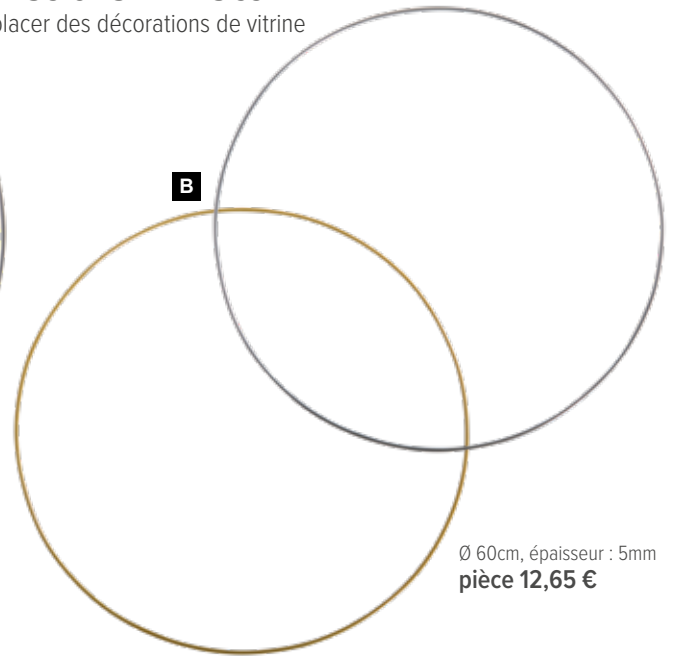

**G Renne**  
tête levée  
20x35cm  
7366813 or  
pièce 16,45 €  
à p. de 2 pièces 14,95 €

**H Renne**  
tête baissée  
27x16 cm  
7366811 or  
pièce 16,45 €  
à p. de 2 pièces 14,95 €

G

20x35cm  
pièce 16,45 €

H

27x16 cm  
pièce 16,45 €

## Anneau en métal

pour placer des décorations de vitrine

**A**

Ø 90cm, épaisseur : 5mm  
pièce 18,65 €

**B**

Ø 60cm, épaisseur : 5mm  
pièce 12,65 €

**A Anneau en métal**  
pour placer des décorations de vitrine  
Ø 90cm, épaisseur : 5mm  
7370441 or  
7370443 argent  
pièce 18,65 €  
à p. de 2 pièces 16,95 €

**B Anneau métallique**  
pour placer des décorations de vitrine  
Ø 60cm, épaisseur : 5mm  
7370442 or  
7370444 argent  
pièce 12,65 €  
à p. de 2 pièces 11,50 €

**C Contour d'étoile**  
en métal, pour placer des décorations de vitrine  
60x60cm, épaisseur : 5mm  
7370450 or  
7370452 argent  
pièce 15,35 €  
à p. de 2 pièces 13,95 €