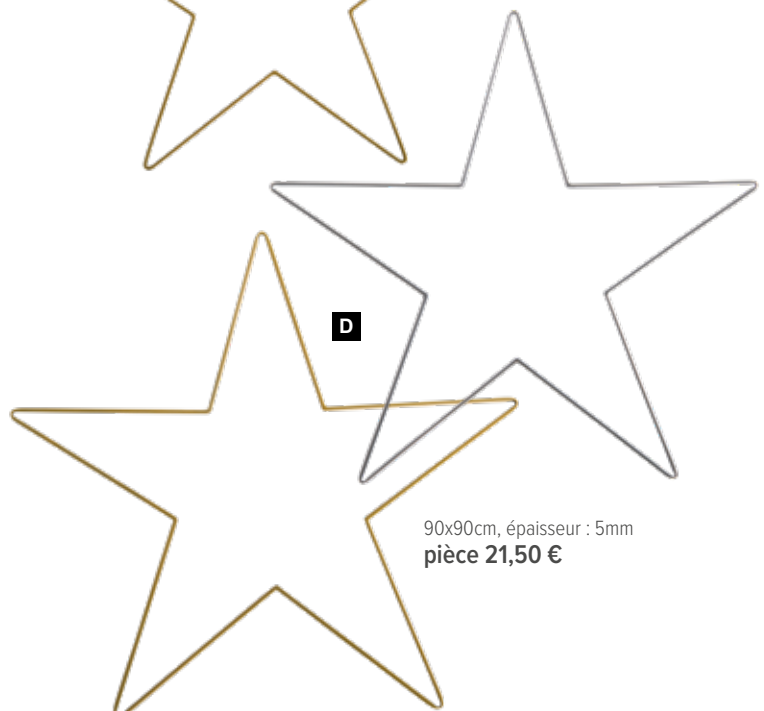

D

90x90cm, épaisseur : 5mm
pièce 21,50 €