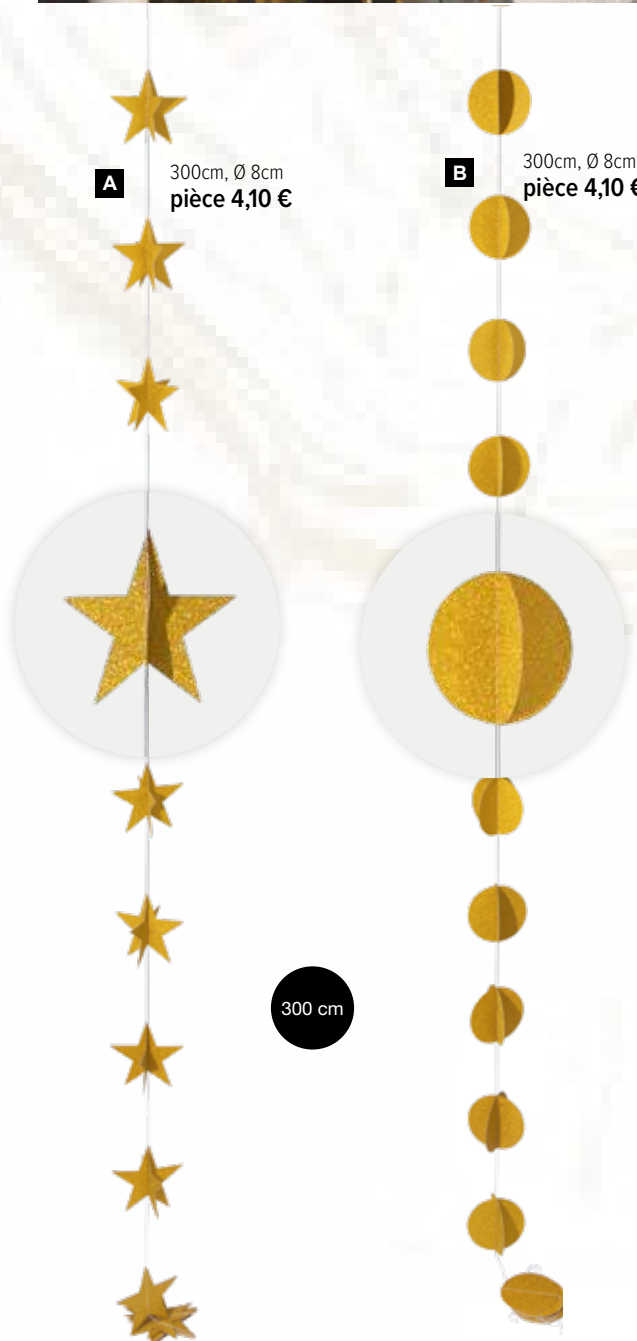

A 300cm, Ø 8cm
pièce 4,10 €

B 300cm, Ø 8cm
pièce 4,10 €