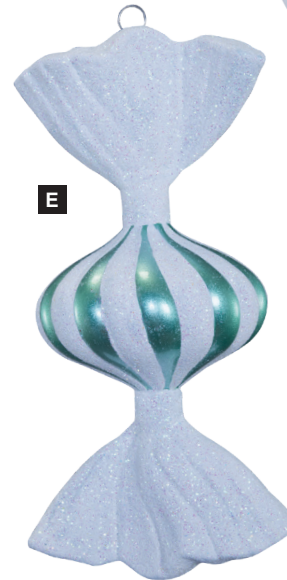

1. **A Sucre d'orge**
   en plastique, pailleté, avec suspension
   60cm
   7370725 menthe/blanc
   pièce 31,85 €
   à p. de 6 pièces 28,95 €

1. **B Sucette**
   en plastique, pailleté, avec cintre
   60cm, Ø20cm
   7370720 menthe/blanc
   pièce 28,55 €
   à p. de 4 pièces 25,95 €

1. **C Bonbon**
   en plastique, rond, pailleté, avec sus-
   pension
   17cm
   7370749 menthe/blanc
   pièce 7,65 €
   à p. de 24 pièces 6,95 €

1. **D Bonbon**
   en plastique, rond, pailleté, avec sus-
   pension
   47cm
   7370736 menthe/blanc
   pièce 54,95 €
   à p. de 2 pièces 49,95 €

1. **E Bonbon**
   en plastique, pailleté, avec suspension
   15,5cm
   7370746 menthe/blanc
   pièce 7,65 €
   à p. de 24 pièces 6,95 €

1. **F Spiegelkugel**
   aus Styropor, mit Spiegelplättchen
   Ø10cm
   7368536 grün
   Stück 2,15 €
   Ab 4 Stück 1,95 €
   Ø15cm
   7368541 grün
   Stück 5,45 €
   Ab 3 Stück 4,95 €
   Ø20cm
   7368546 grün
   Stück 10,90 €
   Ab 2 Stück 9,90 €
   en plastique, rond, pailleté, avec sus-
   pension
   47cm
   7370736 menthe/blanc
   pièce 54,95 €
   à p. de 2 pièces 49,95 €