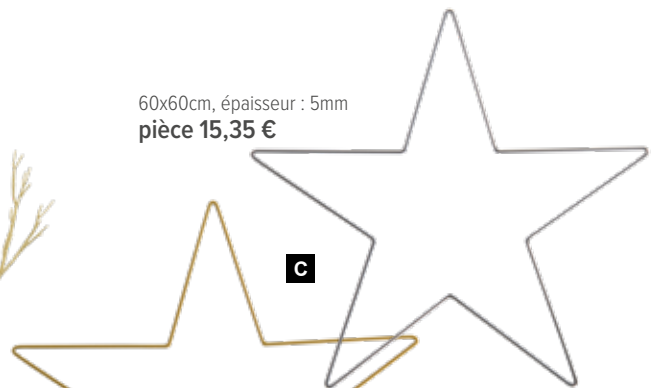

Anneau en métal

pour placer des décorations de vitrine

A

Ø 90cm, épaisseur : 5mm
pièce 18,65 €

B

Ø 60cm, épaisseur : 5mm
pièce 12,65 €

A Anneau en métal
pour placer des décorations de vitrine
Ø 90cm, épaisseur : 5mm
7370441 or
7370443 argent
pièce 18,65 €
à p. de 2 pièces 16,95 €

B Anneau métallique
pour placer des décorations de vitrine
Ø 60cm, épaisseur : 5mm
7370442 or
7370444 argent
pièce 12,65 €
à p. de 2 pièces 11,50 €

C Contour d'étoile
en métal, pour placer des décorations de vitrine
60x60cm, épaisseur : 5mm
7370450 or
7370452 argent
pièce 15,35 €
à p. de 2 pièces 13,95 €

D Contour d'étoile
en métal, pour placer des décorations de vitrine
90x90cm, épaisseur : 5mm
7370449 or
7370451 argent
pièce 21,50 €
à p. de 2 pièces 19,50 €

Corail

en bois, scintillant, pied en bois : 17x17x2cm

E

160cm
pièce 65,95 €

125cm
pièce 43,95 €

E Corail
en bois, scintillant, pied en bois :
17x17x2cm
125cm
7369688 or
pièce 43,95 €
à p. de 2 pièces 39,95 €
en bois, scintillant, pied en bois :
20x20x3cm
160cm
7369690 or
pièce 65,95 €
à p. de 2 pièces 59,95 €

60x60cm, épaisseur : 5mm
pièce 15,35 €

C

D

90x90cm, épaisseur : 5mm
pièce 21,50 €