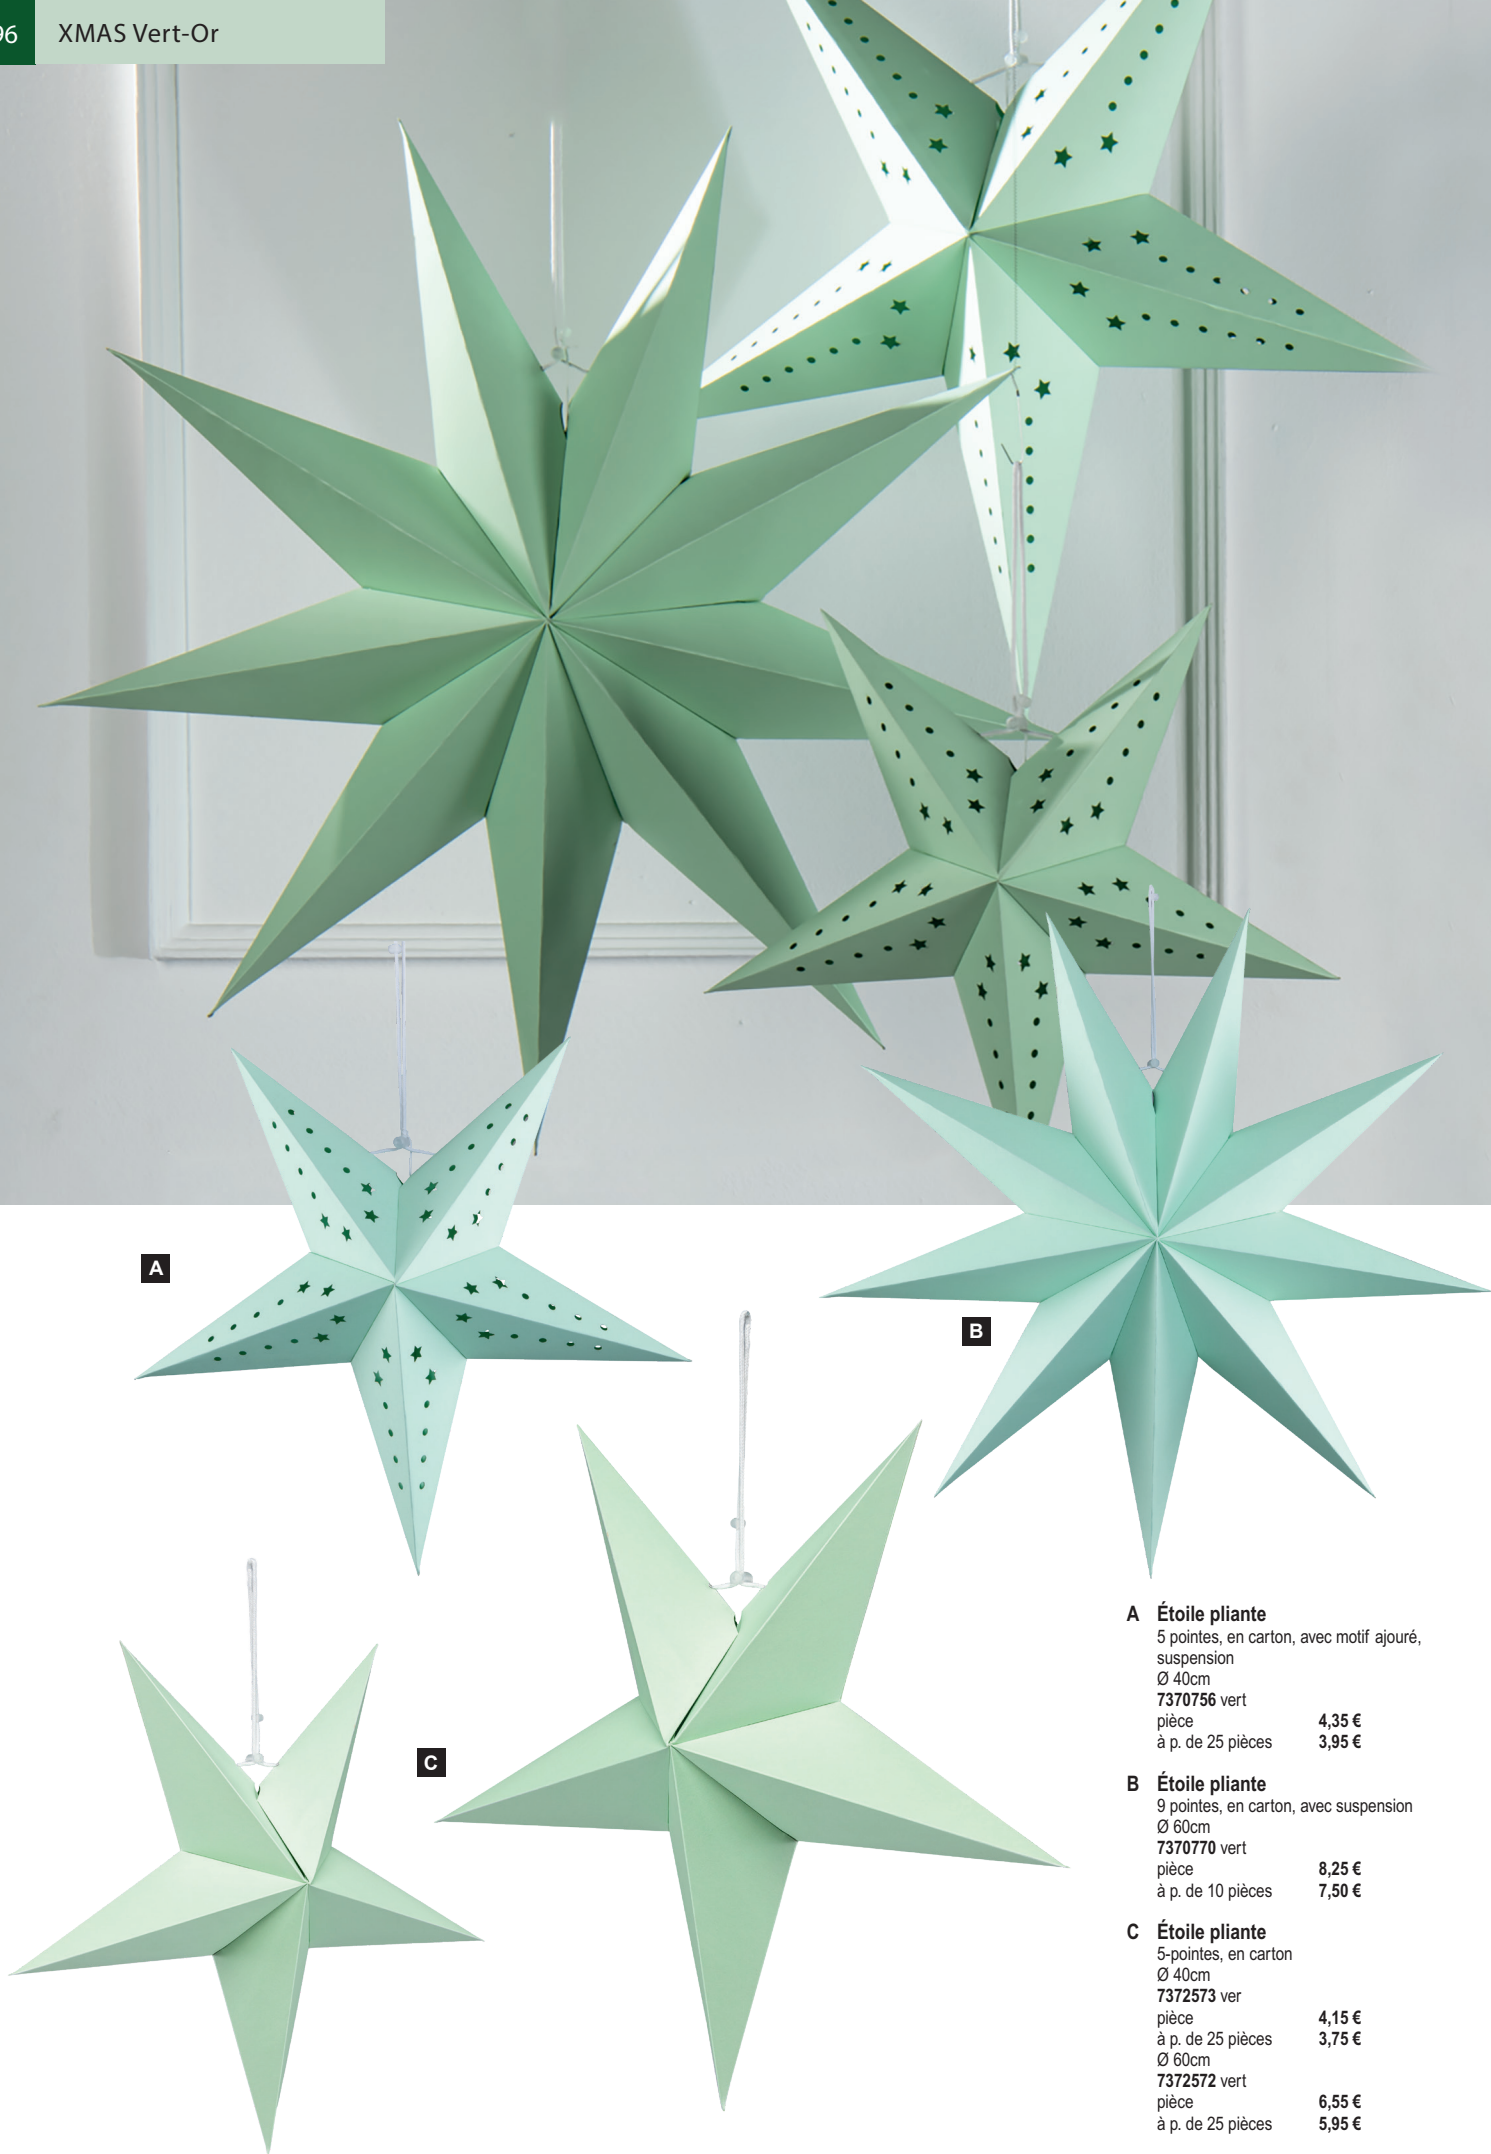

C

D

A

B

C

**A Étoile pliante**

5 pointes, en carton, avec motif ajouré,  
suspension  
Ø 40cm  
7370756 vert  
pièce 4,35 €  
à p. de 25 pièces 3,95 €

**B Étoile pliante**