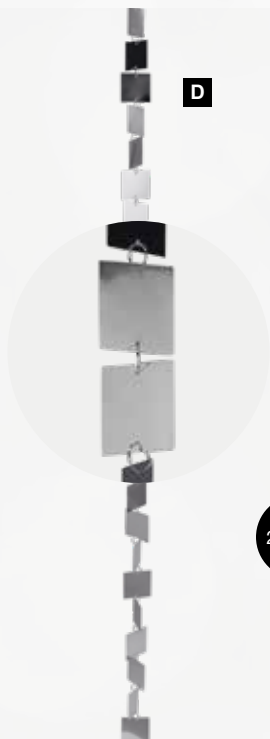

C Guirlande de plaquettes de film

rond
200cm, Ø 8cm/Ø 3,5cm
7372808 argent
pièce 5,10 €
à p. de 10 pièces 4,60 €

D