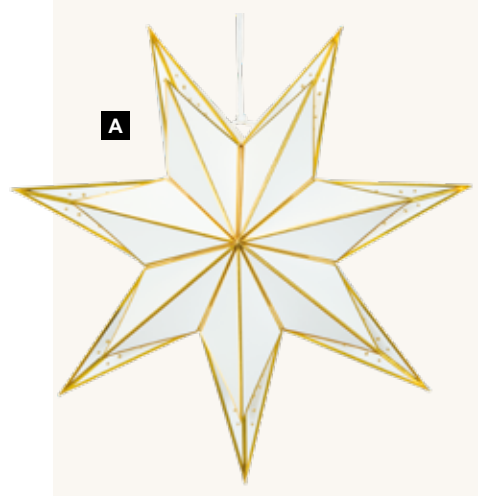

**D**

**E**

**A Étoile pliante, 3D**  
 câble d'alimentation 3m, interrupteur et prise,, sans ampoule, motif à trous, avec cintre, en carton  
 40cm  
 7369548 blanc/or  
 pièce **16,45 €**  
 à p. de 5 pièces **14,95 €**