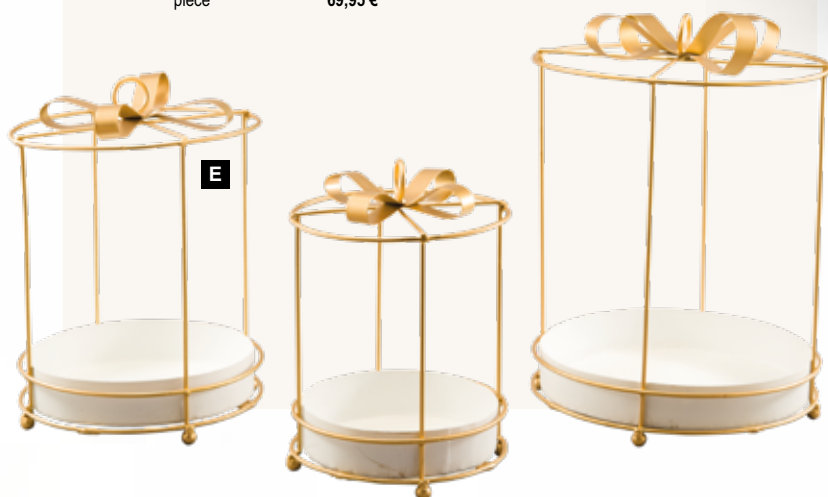

E Boîte cadeau en métal
lot de 3, rond
26x26x36cm, 23x23x31cm, 19x19x26cm
7370819 or/blanc
pièce 59,95 €

F Boule de Noël
en métal, plat, avec présentoir
70cm
7370491 or/blanc
pièce 69,95 €