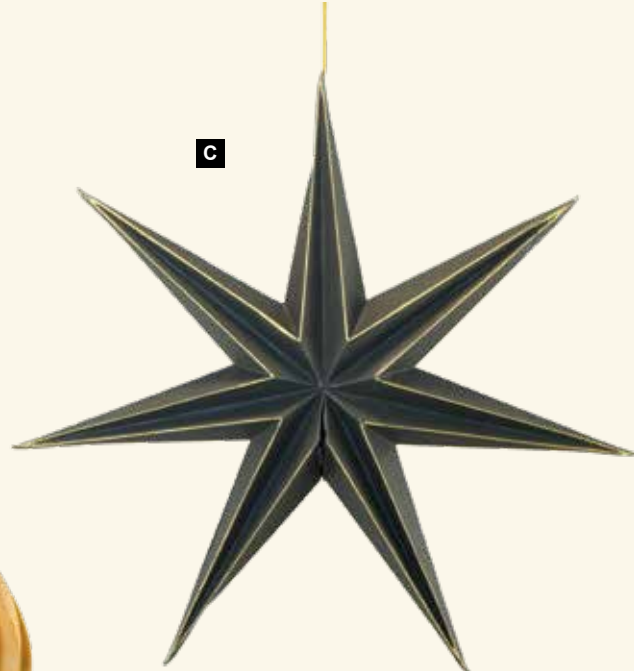

C Étoile pliante

7 pointes, avec cintre, en papier, avec fermeture magnétique
40cm
7369500 noir/doré
pièce 7,65 €
à p. de 12 pièces 6,95 €