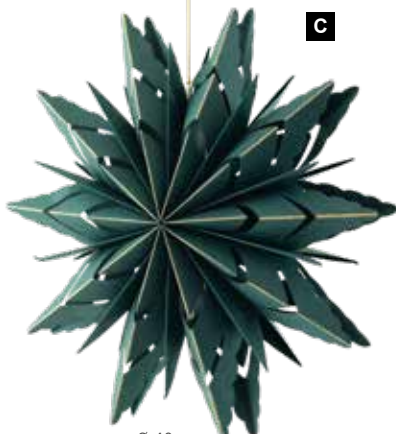

### Étoile pliante

10-pointes, en carton, fermeture magnétique, avec bords dorés

Ø 30cm  
pièce 7,05 €

**C**

Ø 40cm  
pièce 8,75 €