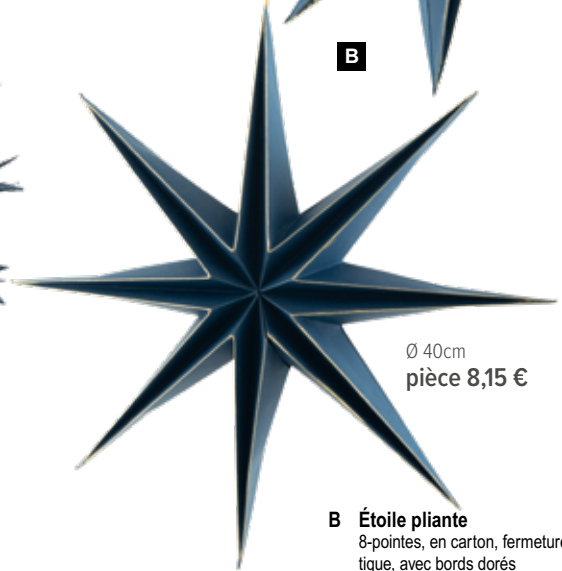

**A**

Ø 30cm  
pièce 6,55 €

Ø 40cm  
pièce 7,65 €

**Étoile pliante**

8-pointes, en carton, fermeture magnétique, avec bords dorés

Ø 30cm  
pièce 6,30 €

**B**

Ø 40cm  
pièce 8,15 €

**Étoile pliante**

10-pointes, en carton, fermeture magnétique, avec bords dorés

Ø 40cm  
pièce 8,75 €

**C**

Ø 30cm  
pièce 7,05 €

**B Étoile pliante**

8-pointes, en carton, fermeture magnétique, avec bords dorés  
Ø 30cm