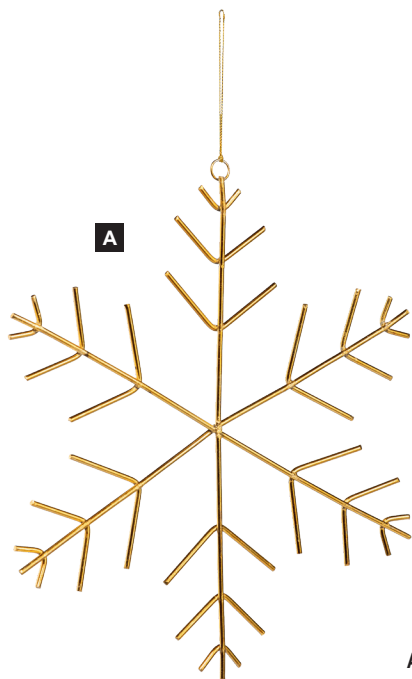

A

A

A

1. **A Flocon de neige**
   en métal, avec suspension
   Ø 20cm
   7373071 or
   pièce 9,05 €
   à p. de 36 pièces 8,20 €
   Ø 25cm
   7373072 or
   pièce 10,95 €
   à p. de 24 pièces 9,95 €
   Ø 30cm
   7373073 or
   pièce 13,55 €
   à p. de 12 pièces 12,30 €

B

1. **B Bonbon**
   en plastique, en forme de vague, avec suspension
   33cm
   7373161 vert/or
   pièce 42,85 €
   à p. de 4 pièces 38,95 €

C

1. **C Bonbon**
   en plastique, rond, avec suspension
   47cm
   7373167 vert/or
   pièce 60,45 €
   à p. de 2 pièces 54,95 €

D

1. **D Bonbon**
   en plastique, plat, avec suspension
   47cm, Ø 20cm, 4cm d'épaisseur
   7373170 vert/or
   pièce 43,95 €
   à p. de 2 pièces 39,95 €

E

1. **E Sucette**
   en plastique, avec suspension
   60cm, Ø 20cm
   7373155 vert/or
   pièce 29,65 €
   à p. de 4 pièces 26,95 €

F