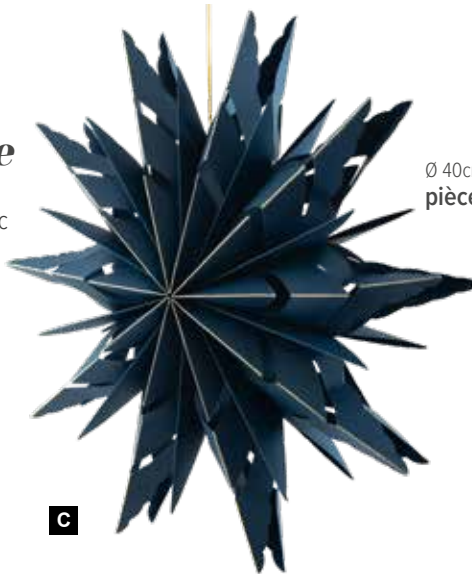

**A**

Ø 30cm  
pièce 6,55 €

Ø 40cm  
pièce 7,65 €

**Étoile pliante**

8-pointes, en carton, fermeture magnétique, avec bords dorés

Ø 30cm  
pièce 6,30 €

**B**

Ø 40cm  
pièce 8,15 €

**Étoile pliante**

10-pointes, en carton, fermeture magnétique, avec bords dorés

Ø 40cm  
pièce 8,75 €

**C**

Ø 30cm  
pièce 7,05 €

**B Étoile pliante**

8-pointes, en carton, fermeture magnétique, avec bords dorés  
Ø 30cm