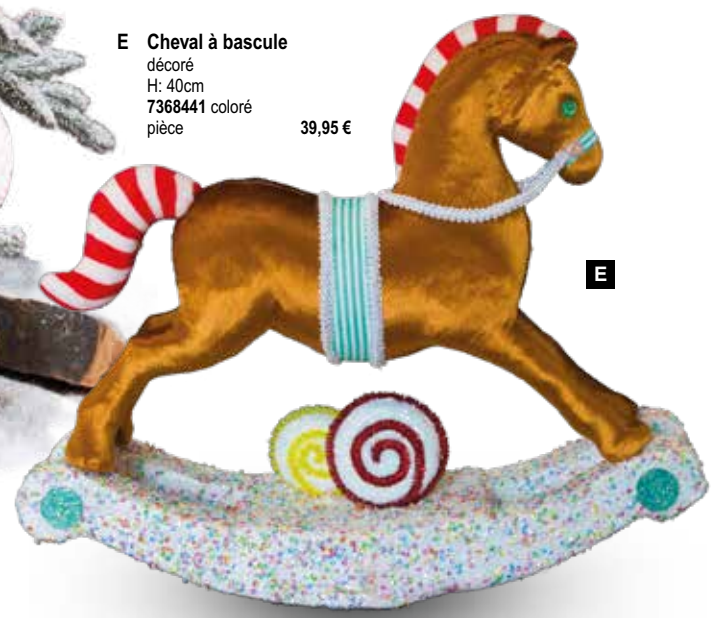

D

C Figurine pain d'épices
avec cintre
H: 40cm
7368446 brun/blanc
pièce 29,95 €

D Casse-Noisettes en uniforme
pose libre
H: 41cm
7368440 coloré
pièce 24,95 €

E Cheval à bascule
décoré
H: 40cm
7368441 coloré
pièce 39,95 €