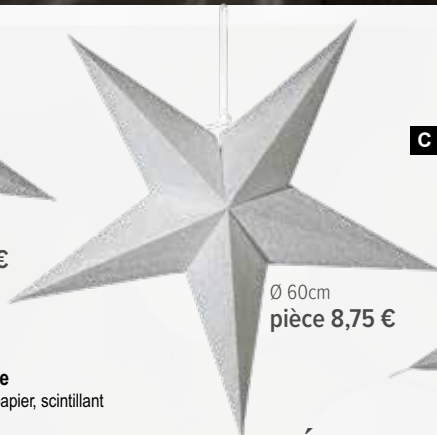

Ø 60cm
pièce 8,75 €