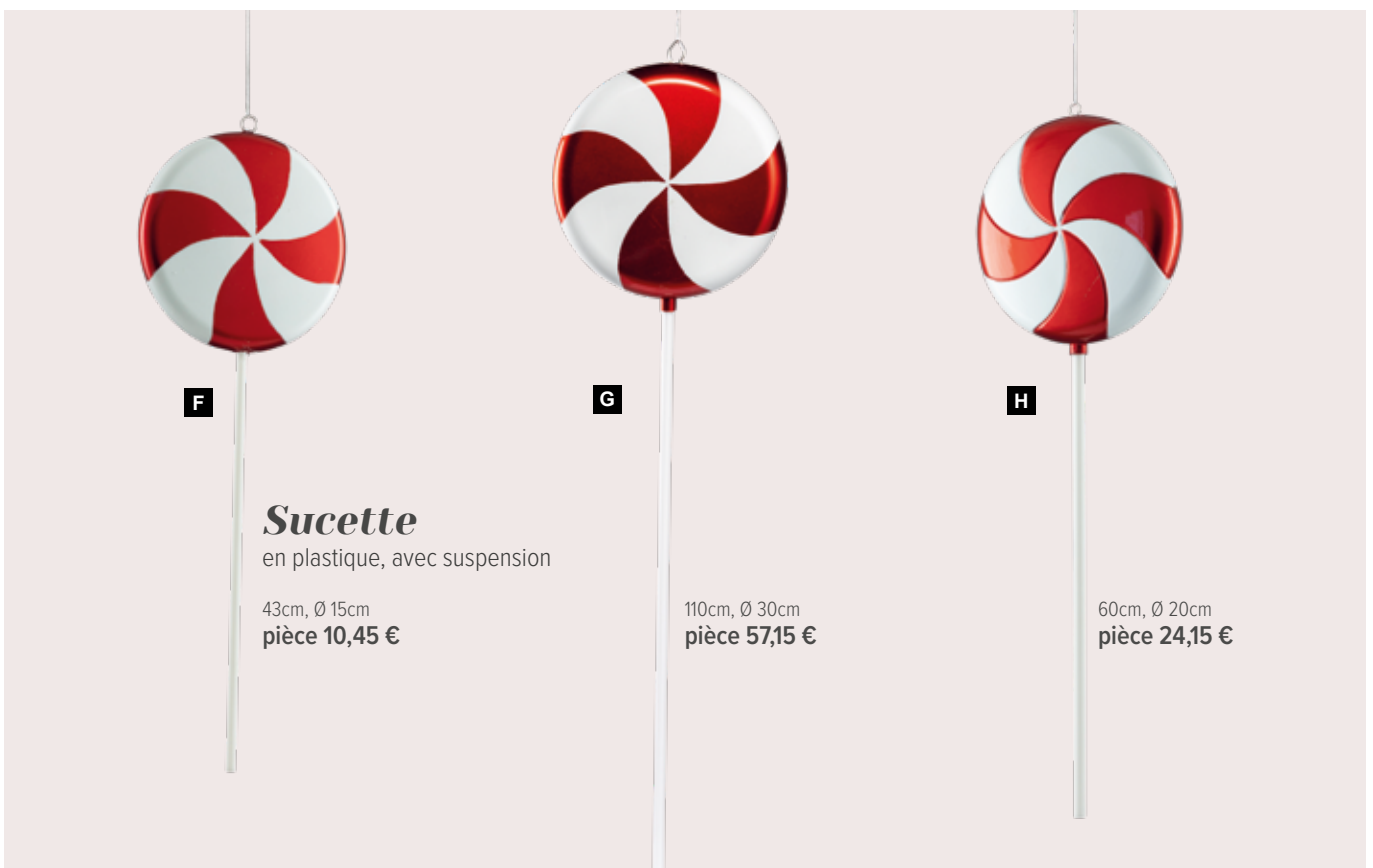

F

Sucette
en plastique, avec suspension
43cm, Ø 15cm
pièce **10,45 €**

G

110cm, Ø 30cm
pièce **57,15 €**

H

60cm, Ø 20cm
pièce **24,15 €**