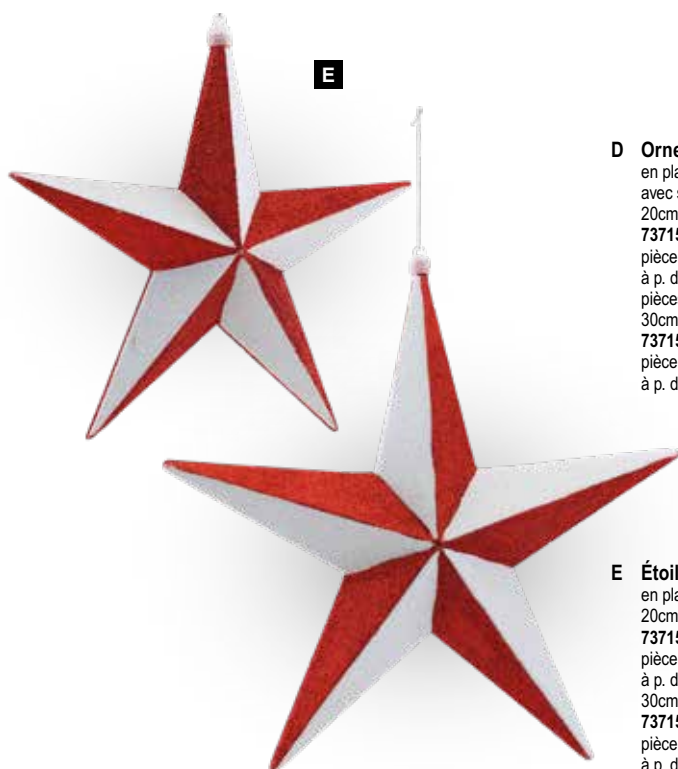

E Étoile

en plastique, paillettes, avec suspension

20cm
7371596 rouge/blanc
pièce 14,25 €
à p. de 6 pièces 12,95 €
30cm
7371598 rouge/blanc
pièce 26,35 €
à p. de 4 pièces 23,95 €