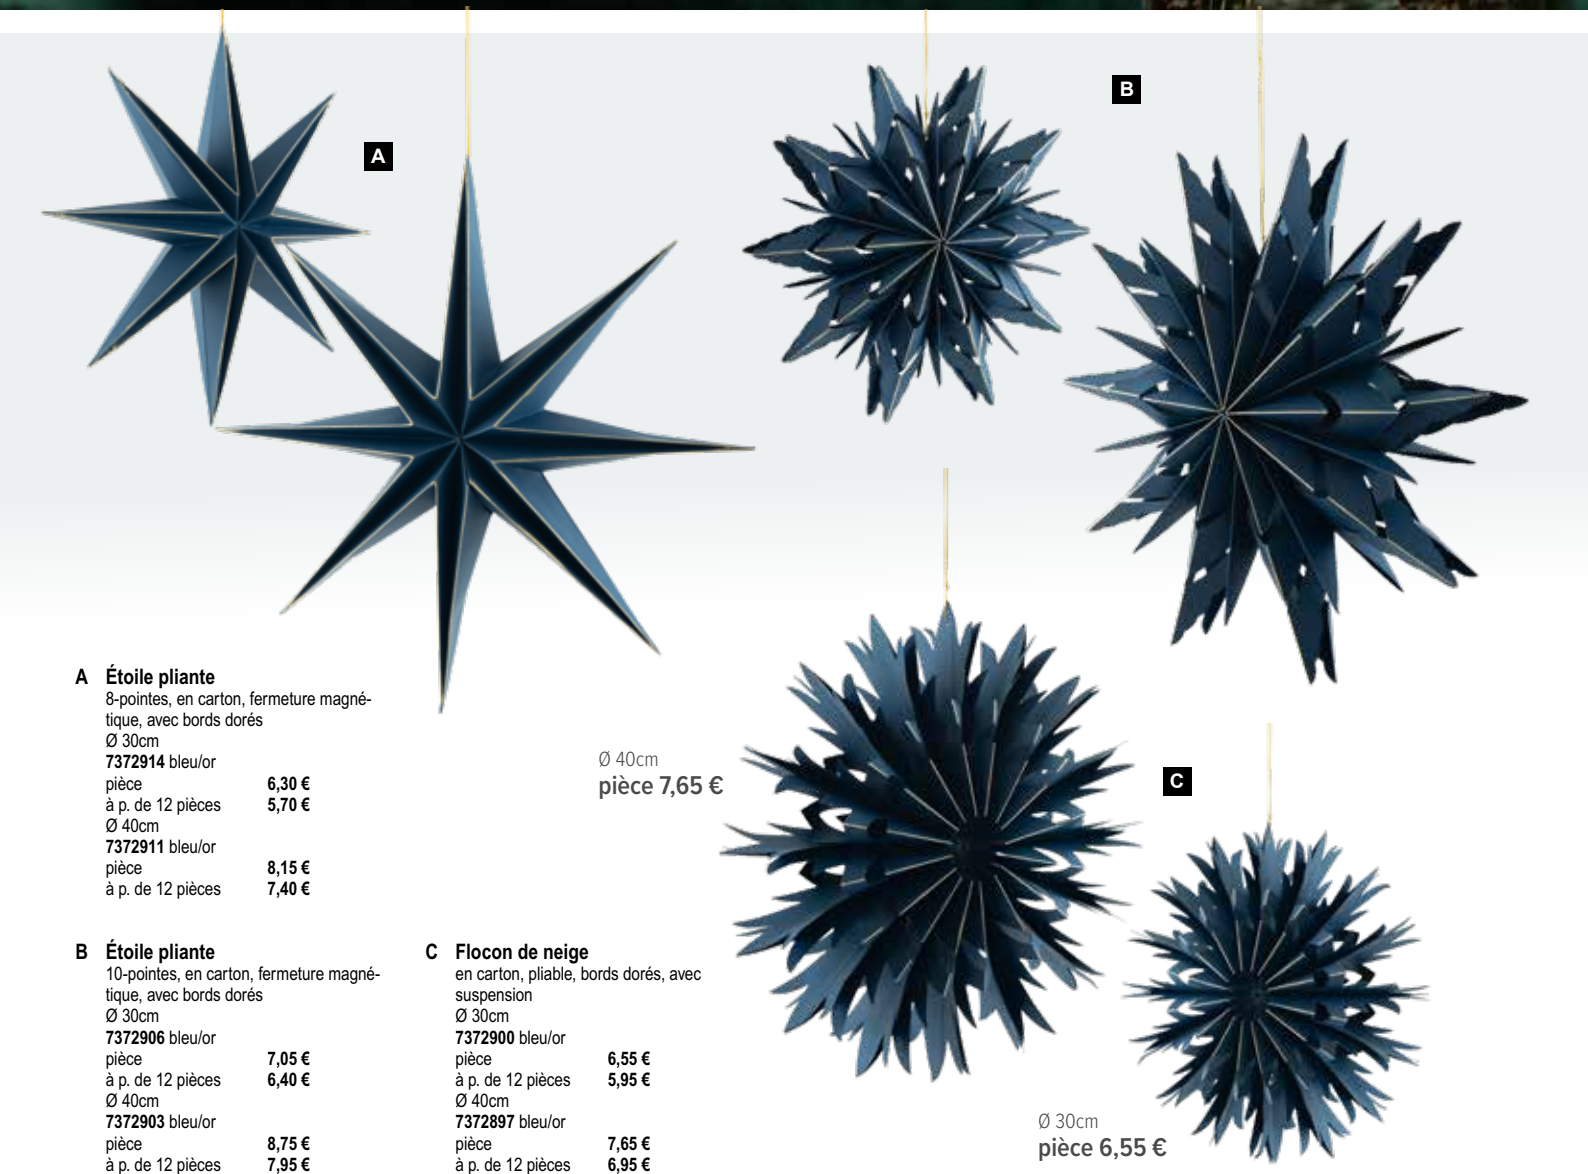

A Étoile pliante

8-pointes, en carton, fermeture magnétique, avec bords dorés
Ø 30cm

7372914 bleu/or

pièce 6,30 €

à p. de 12 pièces 5,70 €

Ø 40cm

7372911 bleu/or

pièce 8,15 €

à p. de 12 pièces 7,40 €

Ø 40cm
pièce 7,65 €

B Étoile pliante

10-pointes, en carton, fermeture magnétique, avec bords dorés
Ø 30cm

7372906 bleu/or

pièce 7,05 €

à p. de 12 pièces 6,40 €

Ø 40cm

7372903 bleu/or

pièce 8,75 €

à p. de 12 pièces 7,95 €

C Flocon de neige

en carton, pliable, bords dorés, avec suspension
Ø 30cm

7372900 bleu/or

pièce 6,55 €

à p. de 12 pièces 5,95 €

Ø 40cm

7372897 bleu/or

pièce 7,65 €

à p. de 12 pièces 6,95 €

Ø 30cm
pièce 6,55 €