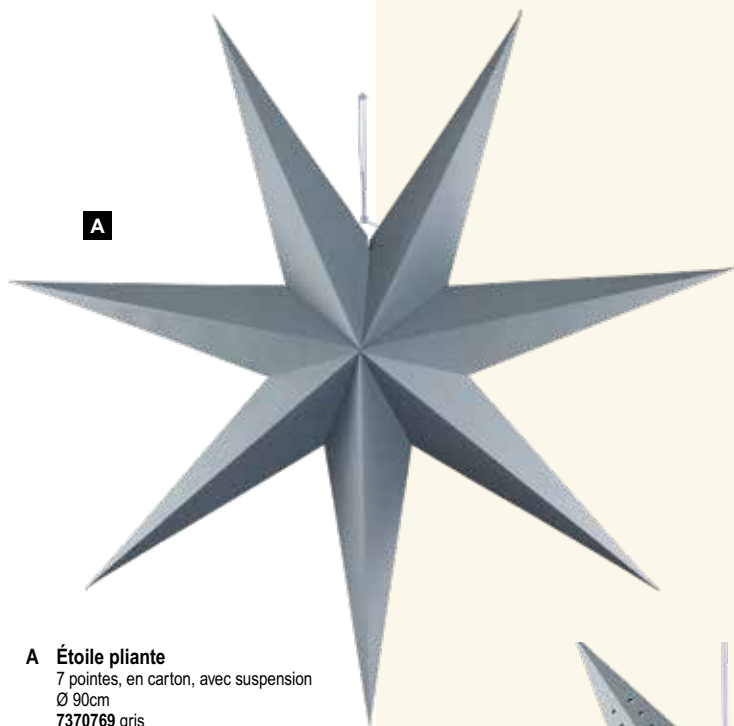

A

A Étoile pliante

7 pointes, en carton, avec suspension
Ø 90cm
7370769 gris
pièce 10,75 €
à p. de 10 pièces 9,75 €