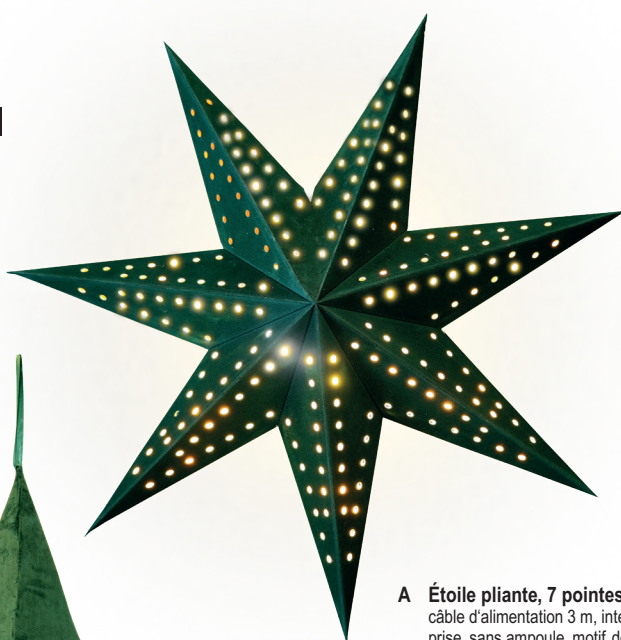

- C Ornaments**  
set de 2, en plastique, en forme de spirale,  
avec suspension  
25cm  
7373016 or  
pièce 23,05 €  
à p. de 4 pièces 20,95 €

A

**A Étoile pliante, 7 pointes**  
câble d'alimentation 3 m, interrupteur et prise, sans ampoule, motif de trous, avec cintre, en coton/velours  
40cm  
7369551 vert  
pièce 14,25 €  
à p. de 5 pièces 12,95 €  
60cm  
7369552 vert  
pièce 19,75 €  
à p. de 2 pièces 17,95 €