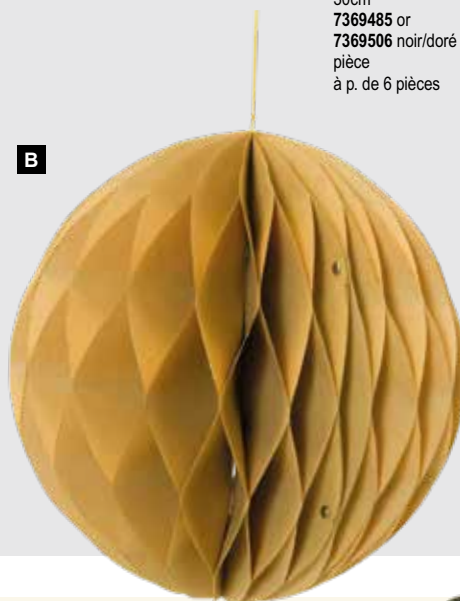

A Boule nid d'abeille

pliable, avec cintre, en papier, avec fermeture magnétique
20cm
7369484 or
7369505 noir/doré
pièce 5,45 €
à p. de 12 pièces 4,95 €

C Étoile pliante

7 pointes, avec cintre, en papier, avec fermeture magnétique
40cm
7369500 noir/doré
pièce 7,65 €
à p. de 12 pièces 6,95 €

A

C

B Boule nid d'abeille

pliable, avec cintre, en papier, à bords dorés scintillants, fermeture magnétique
30cm
7369485 or
7369506 noir/doré
pièce 8,75 €
à p. de 6 pièces 7,95 €

B

D

D Ornement

en forme d'oignon, pliable, avec cintre, en papier, à bords dorés scintillants, fermeture magnétique
25cm
7369482 or
7369504 noir/doré
pièce 5,45 €
à p. de 12 pièces 4,95 €

E

F

E Sapin

autonome, pliable, en carton, à bords dorés scintillants, fermeture magnétique
40cm
7369481 or
7369503 noir/doré
pièce 9,85 €
à p. de 6 pièces 8,95 €

F Ornement

en forme de goutte, pliable, avec cintre, en papier, à bords dorés scintillants, fermeture magnétique
30cm
7369482 or
7369502 noir/doré
pièce 5,45 €
à p. de 12 pièces 4,95 €