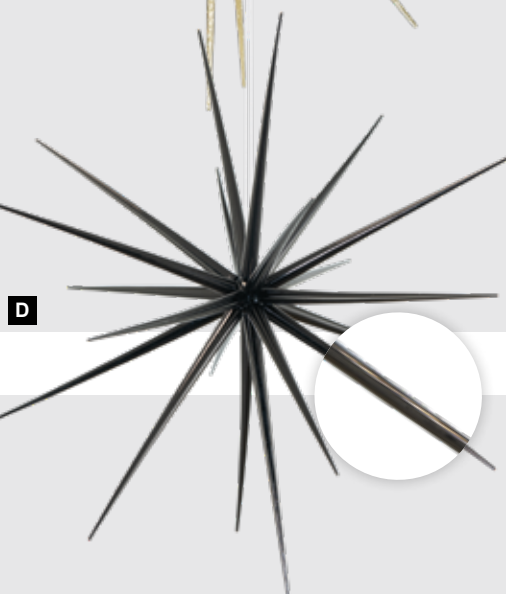

à p. de 2 pièces 27,65 €

A

B

C

D

**A Étoile »sputnik«**  
à assembler, plastique - brillant  
Ø 21cm  
7360596 or  
pièce 4,35 €  
à p. de 12 pièces 3,95 €  
Ø 38cm  
7360604 or  
pièce 5,10 €  
à p. de 6 pièces 4,60 €  
Ø 55cm  
7360614 or  
pièce 8,00 €  
à p. de 6 pièces 7,25 €