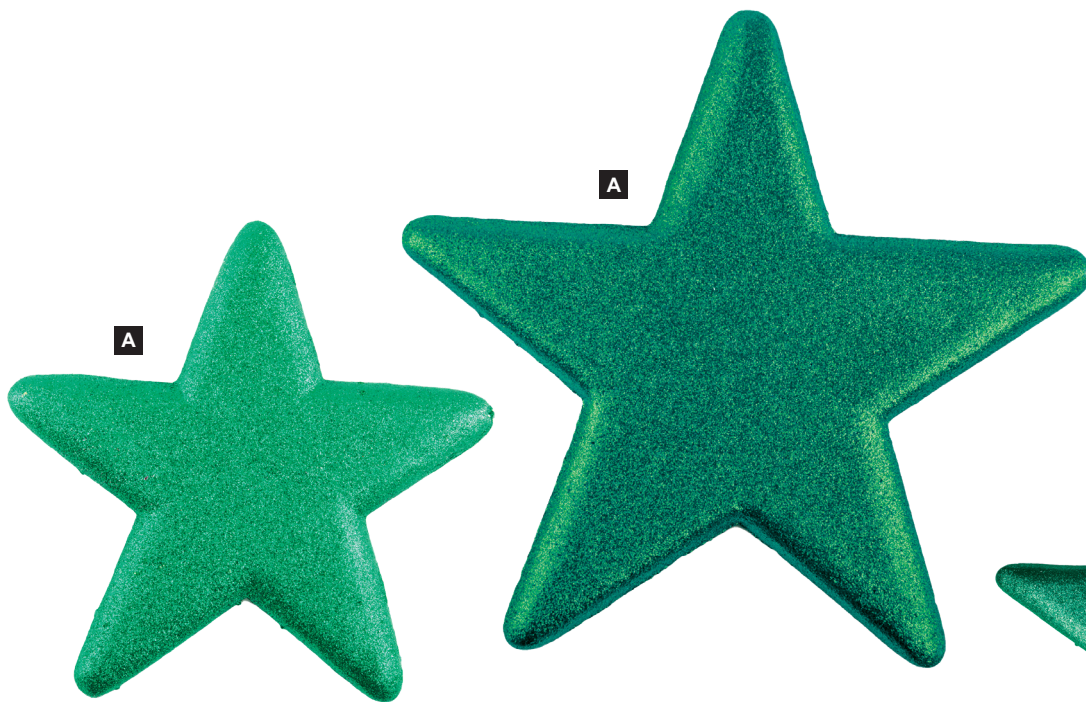

1. **A Étoile**
   scintillant, avec cintre, en polystyrène
   Ø 25cm
   7368384 vert
   pièce 4,35 €
   à p. de 6 pièces 3,95 €
   Ø 40cm
   7368391 vert
   pièce 8,75 €
   à p. de 4 pièces 7,95 €
   Ø 50cm
   7368398 vert
   pièce 10,95 €
   à p. de 3 pièces 9,95 €