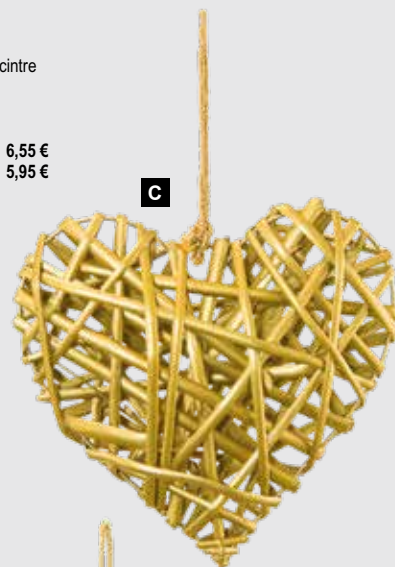

A Étoile tressée
en bois de saule, avec cintre
20cm
7369639 or
7369641 noir
pièce 4,35 €
à p. de 12 pièces 3,95 €

A

B Étoile tressée
en bois de saule, avec cintre
30cm
7369642 or
7369644 noir
pièce 6,55 €
à p. de 8 pièces 5,95 €

B

C

A

B

C

E Boule en osier
en bois de saule, avec cintre
20cm
7369647 or
pièce 8,75 €
à p. de 6 pièces 7,95 €

C Coeur tressé
en bois de saule, avec cintre
20cm
7369645 or
pièce 5,45 €
à p. de 8 pièces 4,95 €
30cm
7369646 or
pièce 8,75 €
à p. de 6 pièces 7,95 €

D

E

D

D Boule en osier
en bois de saule, avec cintre
30cm
7369650 or
7369652 noir
pièce 16,45 €
à p. de 3 pièces 14,95 €