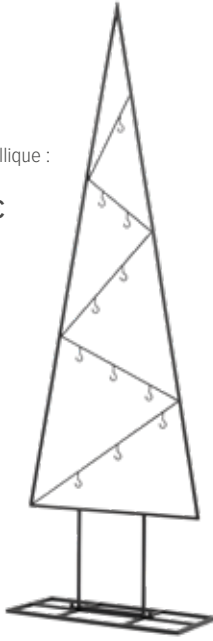

Sapin en métal

Traverses avec crochets, autoportant

120cm, pied métallique :
38x16cm
pièce 34,05 €