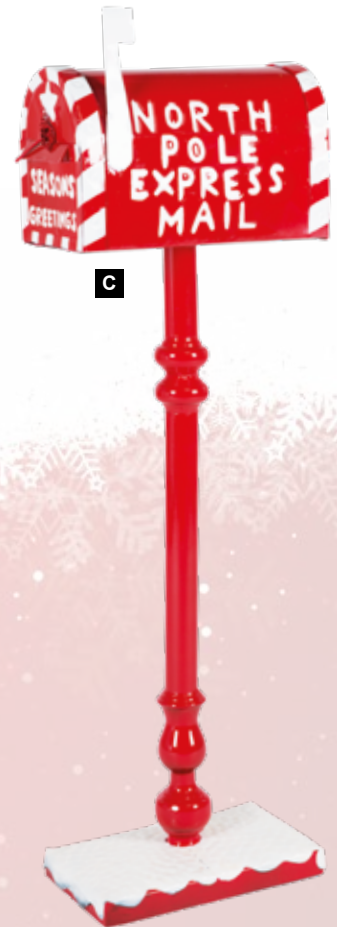

A

A Tambour
en métal
45x41cm
7369560 rouge/blanc/noir
pièce 142,50 €

B Casse-Noisettes
3 pièces, en métal
83x25x22cm
7369555 rouge/coloré
pièce 164,95 €

C Boîte aux lettres
en tôle, «North pole express mail»
107x34cm
7363307 rouge/blanc
pièce 162,70 €
à p. de 2 pièces 147,90 €

D Traîneau
2-pièces, en métal
75x34x57cm
7369559 rouge/blanc
pièce 198,50 €

B

C

D

F

G

E

E Panneau d'arrêt
en tôle métallique, «Santa STOP here»
90x30cm
7363314 rouge/blanc
pièce 120,95 €
à p. de 2 pièces 109,95 €

F Lampe de rue avec support
en métal, avec des disques en plastique,
sans lumière
120x30cm
7365108 rouge/blanc
pièce 184,70 €
à p. de 2 pièces 167,90 €

G Sucre d'orge avec support
en métal
120x30cm
7365106 rouge/blanc
pièce 162,40 €
à p. de 2 pièces 147,60 €