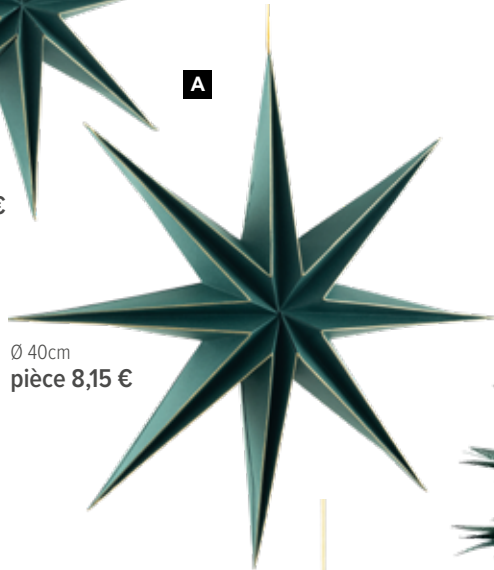

Ø 40cm

pièce 8,70 €

Ø 30cm  
pièce 6,30 €

### Étoile pliante

8-pointes, en carton, fermeture magnétique, avec bords dorés

**A**

Ø 40cm  
pièce 8,15 €