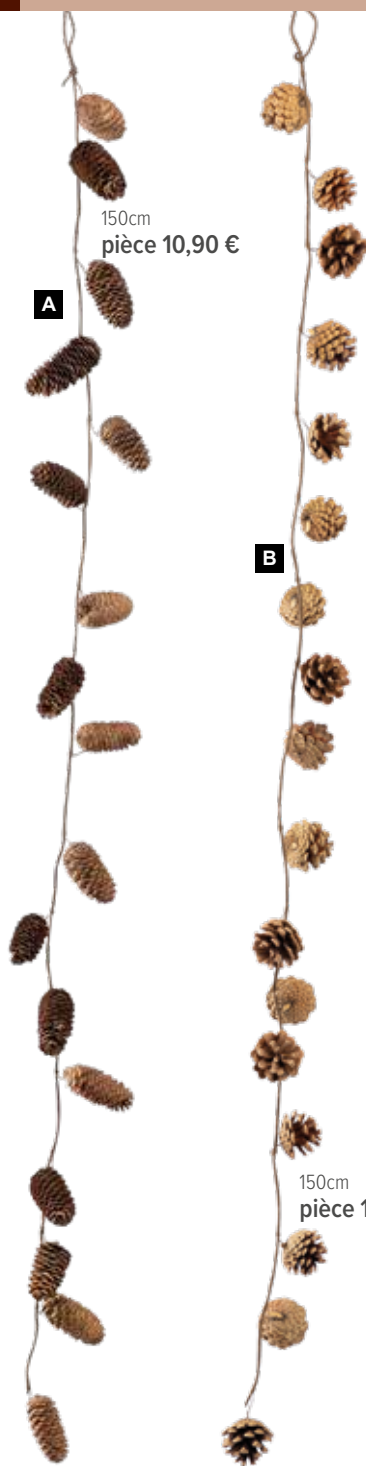

150cm
pièce 10,90 €

A

B

150cm
pièce 10,45 €