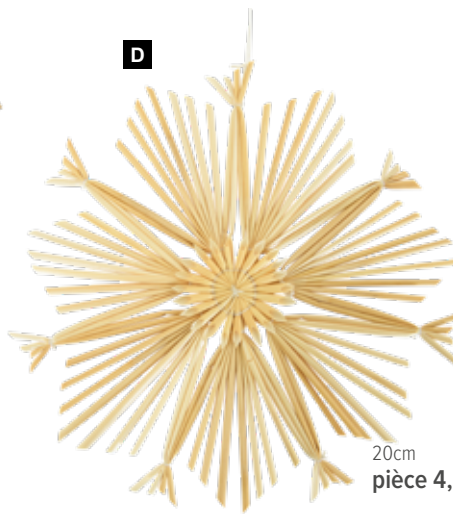

20cm  
pièce 7,65 €

**Étoile**  
en paille, avec cintre

25x16cm  
pièce 5,45 €

**Pointe d'arbre étoile**  
en paille

30cm  
pièce 10,95 €

- A Étoile**  
en paille, avec cintre  
20cm  
7369429 couleur naturel  
pièce 7,65 €  
à p. de 8 pièces 6,95 €  
30cm  
7369430 couleur naturel  
pièce 10,95 €  
à p. de 4 pièces 9,95 €

- B Pointe d'arbre étoile**  
en paille  
25x16cm  
7369823 couleur naturel  
pièce 5,45 €  
à p. de 4 pièces 4,95 €

20cm  
pièce 5,10 €

20cm  
pièce 4,95 €

20cm  
pièce 5,10 €

- C Étoile**  
en paille, plat, avec cintre  
20cm  
7369424 couleur naturel  
pièce 5,10 €  
à p. de 20 pièces 4,60 €