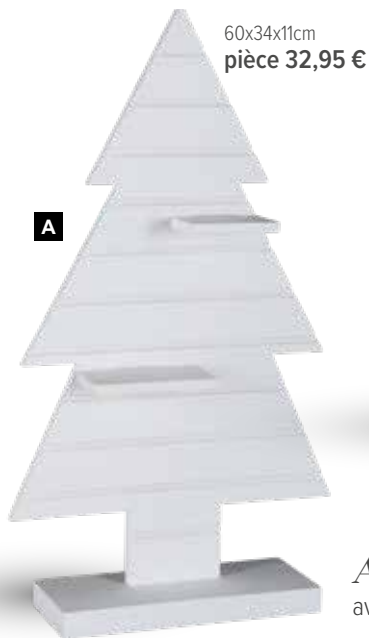

60x34x11cm
pièce 32,95 €