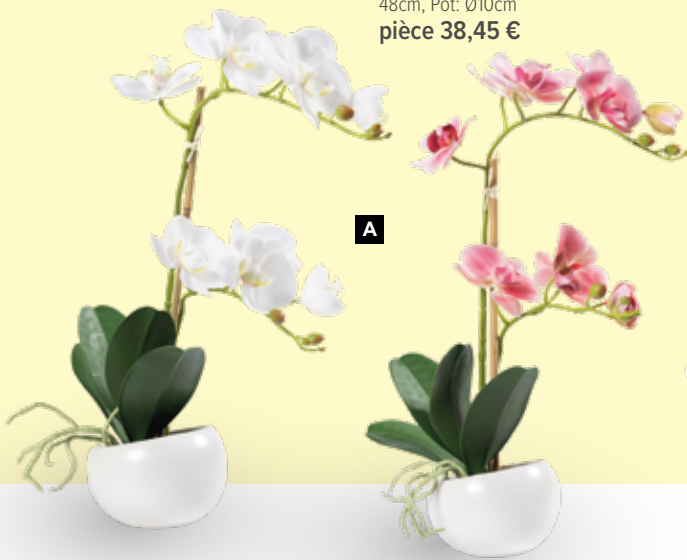

48cm, Pot: Ø10cm
pièce 38,45 €