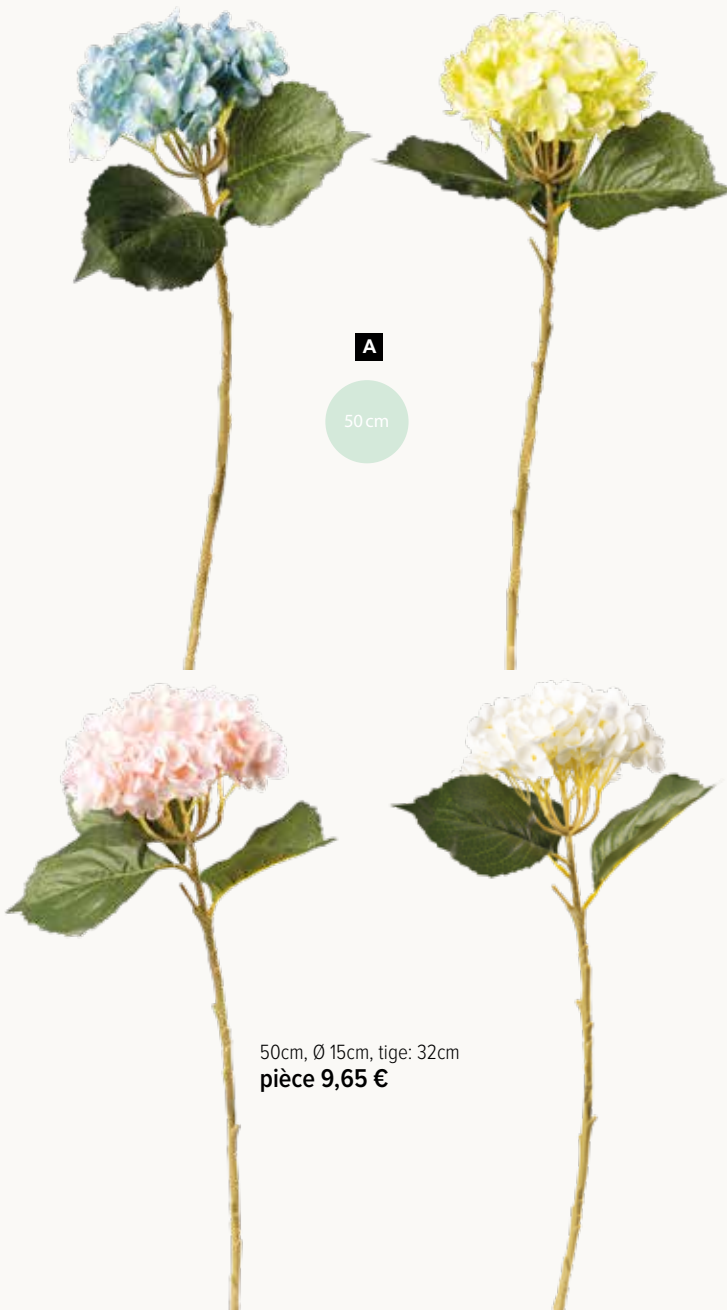

A

50 cm

50cm, Ø 15cm, tige: 32cm
pièce 9,65 €