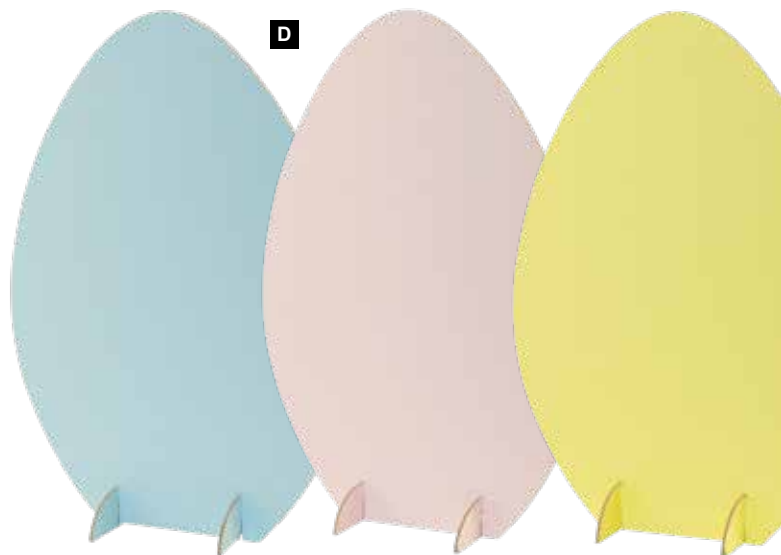

A Œuf de Pâques avec cintre

en bois, plat, double face
30cm, épaisseur: 5mm
7369967 jaune
7369968 rose
7369969 bleu clair
7369970 vert menthe
pièce 7,50 €
à p. de 12 pièces 6,80 €

B Lièvre

3-pièces, en carton, à assembler
30x15cm
7370092 bleu clair
7370093 rose
7370094 jaune
pièce 4,35 €
à p. de 20 pièces 3,95 €

C

C Lapin de Pâques

2-pièces, en carton, à assembler
60x23cm
7370098 orange
7370099 jaune
7370100 rose
pièce 17,50 €
à p. de 6 pièces 15,90 €

D Œuf de Pâques

3-pièces, en carton, à assembler
40x28cm
7370095 bleu clair
7370096 rose
7370097 jaune
pièce 5,30 €
à p. de 20 pièces 4,80 €