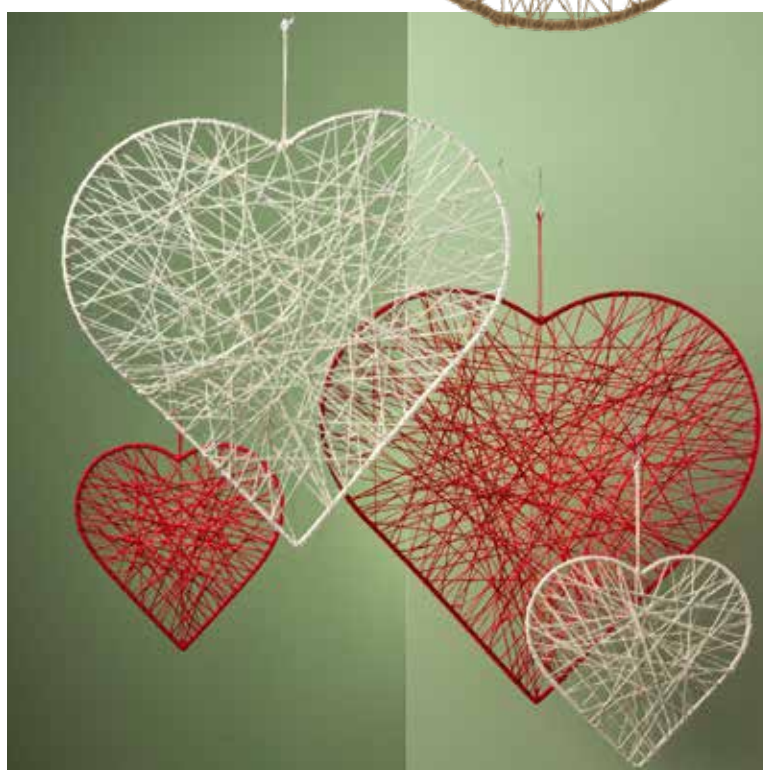

A Coeur avec jute
en métal, à suspendre
30cm
7372046 rouge
7372048 blanc
pièce 3,65 €
à p. de 24 pièces 3,30 €

B Anneau avec jute
en métal, à suspendre
30cm
7372053 blanc
7372054 nature
pièce 3,55 €
à p. de 24 pièces 3,20 €

C Coeur avec jute
en métal, à suspendre
60cm
7372043 rouge
7372045 blanc
pièce 10,45 €
à p. de 12 pièces 9,50 €

D Anneau avec jute
en métal, à suspendre
60cm
7372050 blanc
7372051 nature
pièce 10,95 €
à p. de 12 pièces 9,95 €