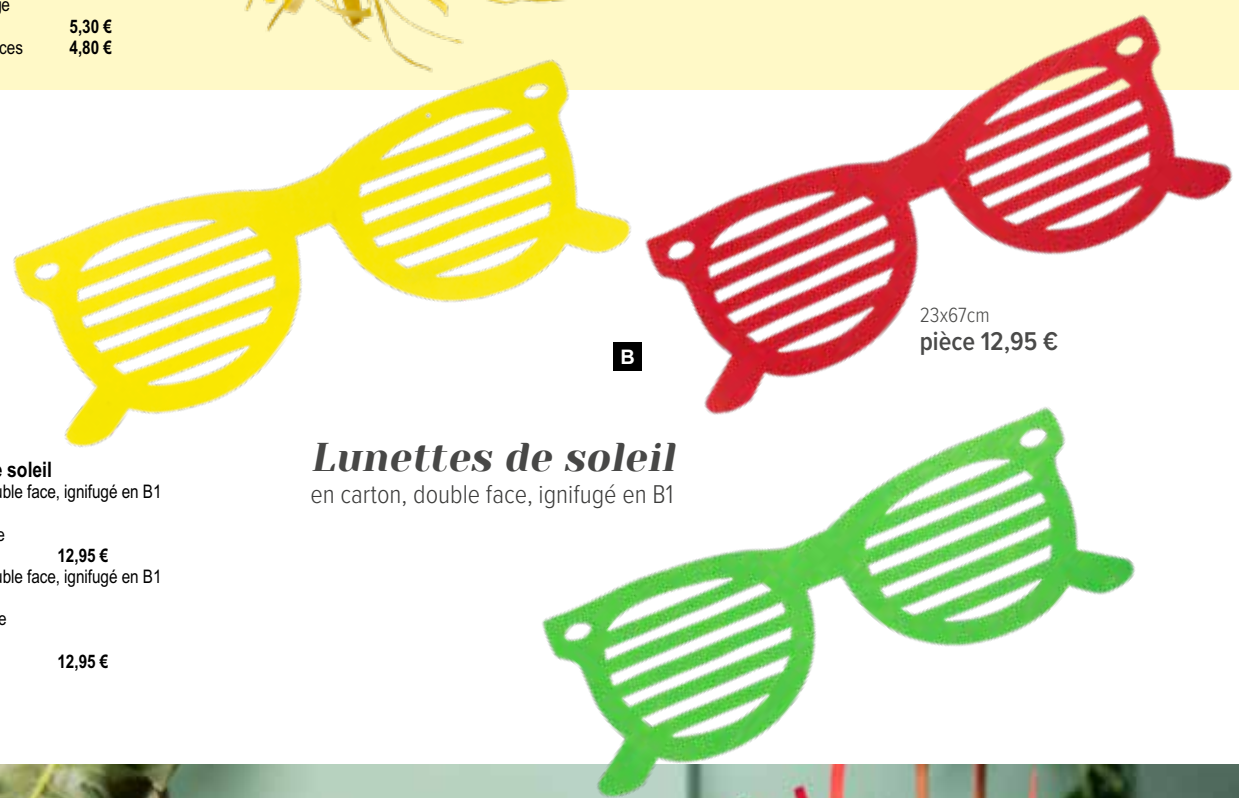

B Lunettes de soleil
✂ en carton, double face, ignifugé en B1
23x67cm
7364082 jaune
pièce 12,95 €
✂ en carton, double face, ignifugé en B1
23x67cm
7372146 rouge
7372148 vert
pièce 12,95 €

Lunettes de soleil
en carton, double face, ignifugé en B1

23x67cm
pièce 12,95 €