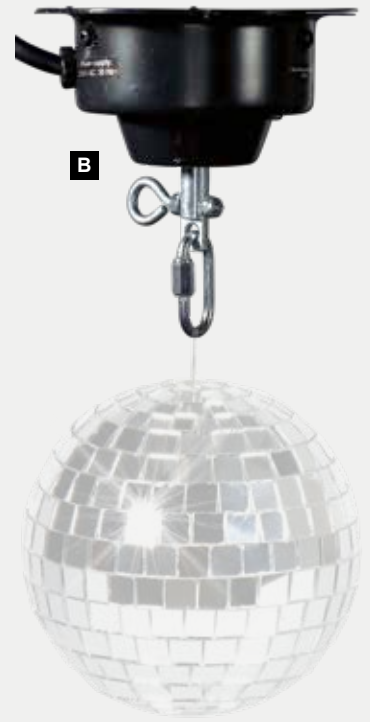

C #Scène tournante
max.5 kg capacité, boîte plastique, intensité centrale, branchement au secteur
2 tr/min, assiette Ø 15cm
7354763 blanc
pièce 75,85 €
à p. de 2 pièces 68,95 €

D #Scène tournante
1,5 V batterie, capacité 4kg, avec porte-clés, contrôle technique
4 watt, 1,7 tr/min, Ø 15cm
7354761 blanc
pièce 67,00 €
à p. de 2 pièces 60,90 €