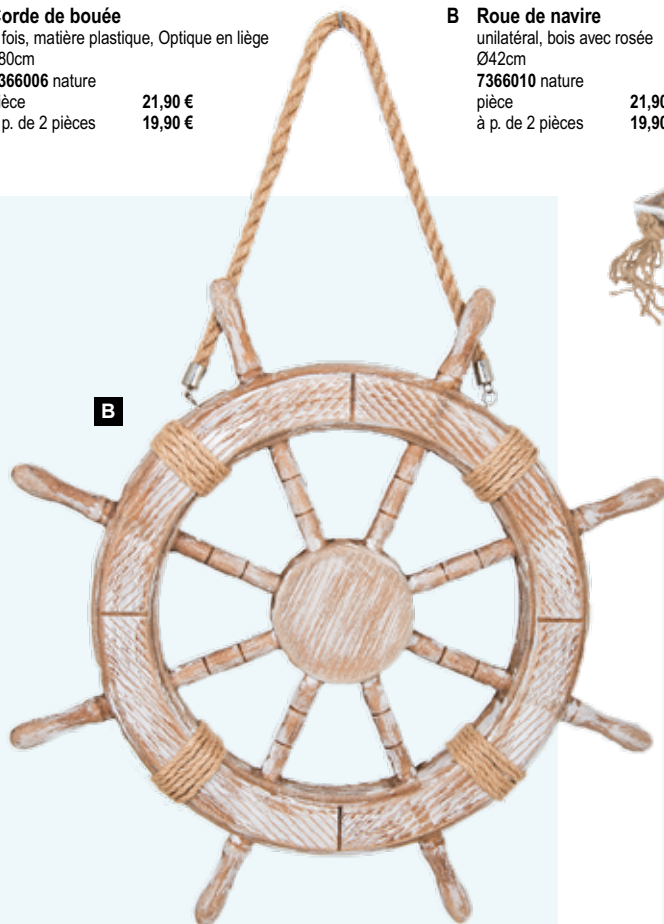

A

A Corde de bouée

5 fois, matière plastique, Optique en liège
180cm
7366006 nature
pièce 21,90 €
à p. de 2 pièces 19,90 €

B

B Roue de navire

unilatéral, bois avec rosée
Ø42cm
7366010 nature
pièce 21,90 €
à p. de 2 pièces 19,90 €

C

C Bateau avec cintre

en bois
42x10cm
7366011 nature
pièce 10,95 €
à p. de 2 pièces 9,95 €

D

D Panneau présentoir

bois, blanc lessivé
45x49cm
7364080 brun/blanc
pièce 7,95 €

E Garde-boue

en bois, avec décoration de corde
70cm
7366013 nature
pièce 10,95 €
à p. de 2 pièces 9,95 €

E

F

F Pagaie en bois

look usée
120x11cm
7366014 nature
pièce 21,90 €
à p. de 2 pièces 19,90 €

G

G Défense avec suspension

coton
Ø 10cm, 20cm
7362545 nature
pièce 8,75 €
à p. de 6 pièces 7,95 €