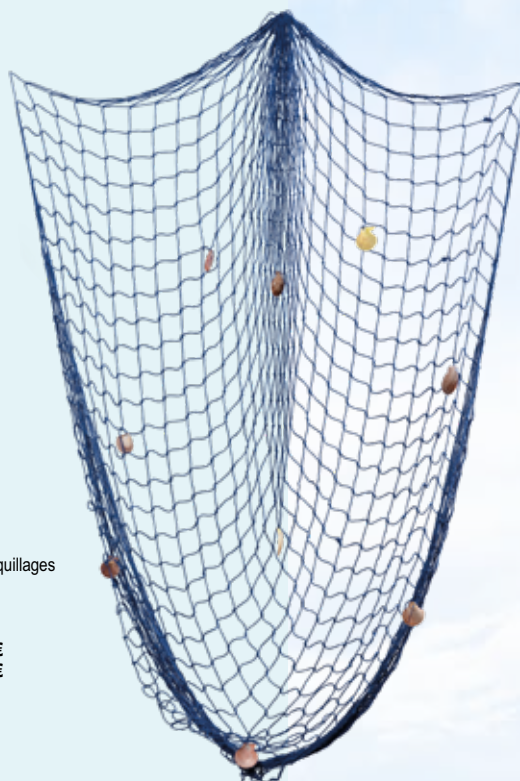

B Filet de pêche
en coton, avec de vrais coquillages
150x200cm
7371331 blanc
7371332 bleu
pièce 20,05 €
à p. de 4 pièces 18,20 €