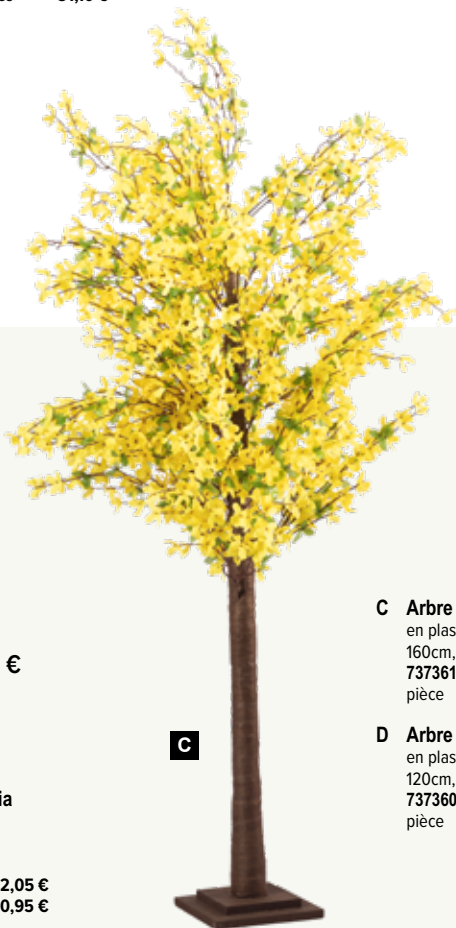

**D****E****F**

A

160cm

**A Guirlande de forsythias**en soie artificielle/plastique
160cm

7373318 jaune

pièce **34,25 €**à p. de 2 pièces **31,10 €**

B

80cm

pièce **12,05 €****B Branche de forsythia**

12 fois

80cm

7368957 jaune

pièce **12,05 €**à p. de 12 pièces **10,95 €**

C

C Arbre de forsythia

en plastique/soie artificielle/bois