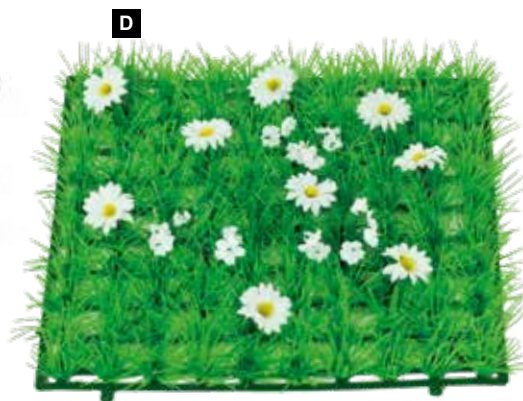

150cm

7372120 blanc

pièce 26,95 €

à p. de 4 pièces 24,50 €

D

D Plaque de gazon «Pâquerettes»

plastique, soie artificielle

25x25cm