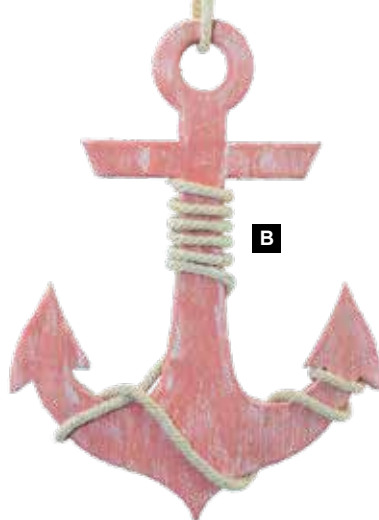

A pagaie

en bois

H: 65cm, L: 8cm

7367522 bleu/blanc

7367523 orange/blanc

pièce

à p. de 4 pièces

8,25 €

7,50 €

A

B

B ancre

suspende de corde, en bois

H: 50cm, L: 36 cm

7367528 orange

pièce

21,95 €

à p. de 2 pièces

19,95 €

C requin

bois

73x23cm

7362411 gris

pièce

10,95 €

à p. de 2 pièces

9,95 €

C

E bateau à voile

en bois

H: 40cm, L: 38 cm

7367529 orange/nature

7367530 bleu/nature

pièce

17,55 €

à p. de 4 pièces

15,95 €

E

D planche de surf

suspende de corde, motif 1, en bois

H: 60cm, L: 22cm

7367524 bleu/blanc

pièce

16,45 €

à p. de 4 pièces

14,95 €

suspende de corde, motif 2, en bois

H: 60cm, L: 22cm

7367525 bleu/blanc

pièce

16,45 €

à p. de 4 pièces

14,95 €

D

F panneau signalisation-plage

avec 6 flèches de direction., en bois

H: 160cm, L: 40 cm

7367526 coloré

pièce

39,95 €

F