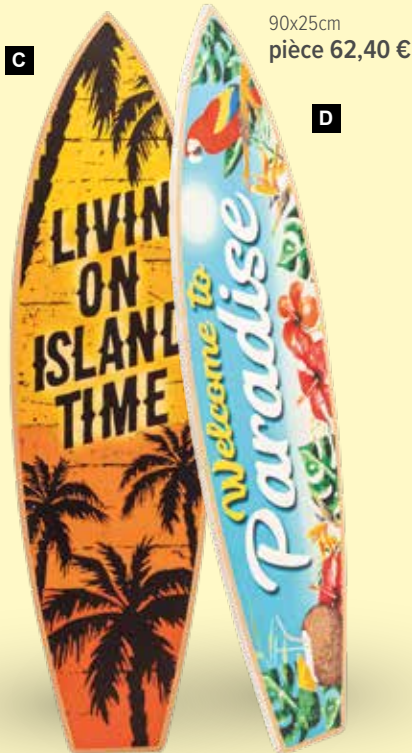

- **A Mobile en coquillages**
  en capiz/bois
  90x23cm
  7373568 bleu clair
  pièce 20,10 €
  à p. de 6 pièces 18,25 €
- **B Guirlande de coquillages**
  en capiz
  180x5cm
  7373566 bleu clair
  pièce 9,00 €
  à p. de 12 pièces 8,15 €
- **C Planche de surf en MDF**
  avec support en bois, imprimé
  90x25cm
  7373564 orange/noir
  pièce 62,40 €

- **D Planche de surf en MDF**
  avec support en bois, imprimé
  90x25cm
  7373563 coloré
  pièce 62,40 €
- **E Podiums en bois en set**
  3-fois, en séquoia, ouvertes en bas,
  s'emboîtant
  60x25x25cm, 50x20x20cm, 40x15x15cm
  7371287 brun
  pièce 126,50 €
- **F Planche de surf en MDF**
  avec support en bois, imprimé
  170x40cm
  7373561 bleu
  pièce 114,95 €
- **G Planche de surf en MDF**
  avec support en bois, imprimé
  170x40cm
  7373562 coloré
  pièce 114,95 €

Planche de surf en MDF

avec support en bois, imprimé

90x25cm
pièce 62,40 €