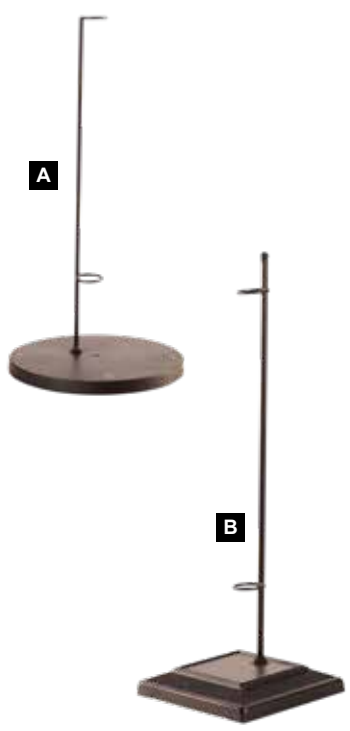

- **A Support pour fleurs**
  2-pièces, en métal
  50cm, Ø 25cm
  7373707 noir
  pièce **15,10 €**
  à p. de 4 pièces **13,70 €**
- **B Support pour fleurs**
  2-pièces, en métal
  50x18cm
  7373708 noir
  pièce **16,35 €**
  à p. de 4 pièces **14,85 €**