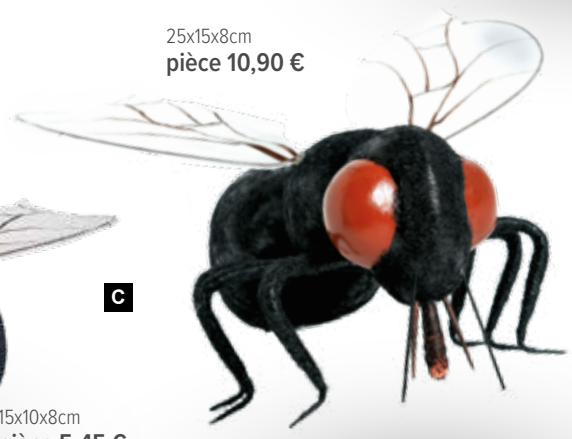

A

H: 22cm, Ø: 21cm
pièce 34,95 €

17x8cm
pièce 9,85 €

B

Frelon géant
en polystyrène/plastique, avec cintre

25x15x8cm
pièce 10,90 €

Mouche
polystyrène

C