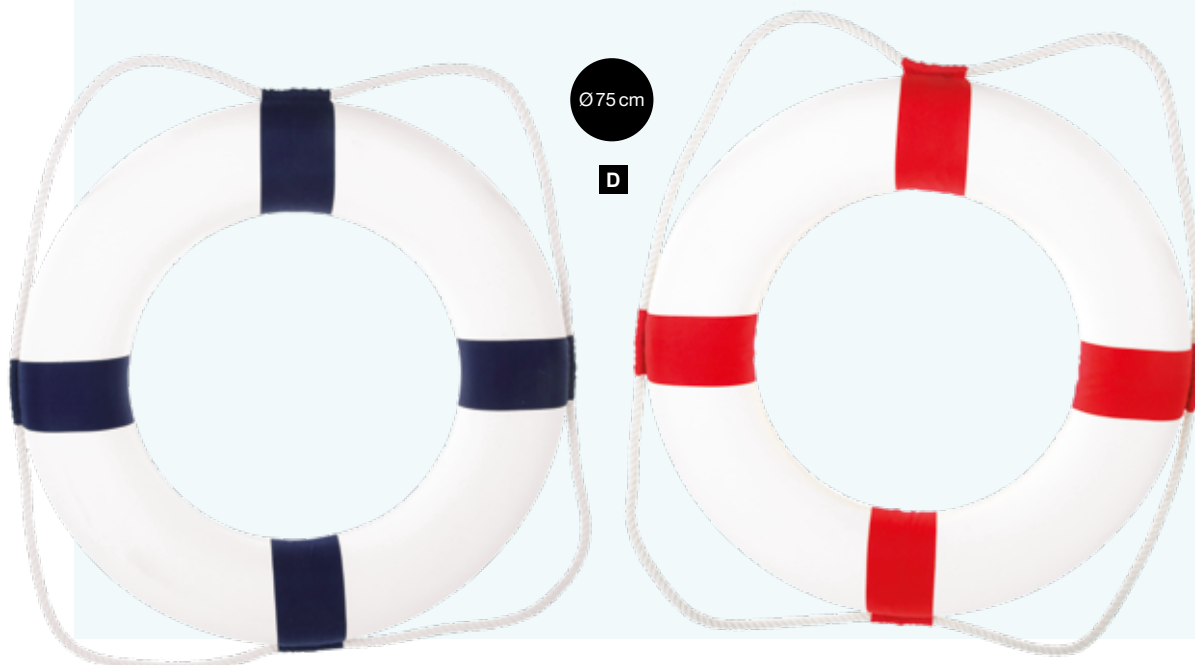

Ø 50 cm

C

D #Bouée de sauvetage avec cordage

styrofoam couvert de coton
 Ø 75cm
 7363866 blanc/bleu
 7363868 blanc/rouge
 pièce 83,40 €

Ø 75 cm

D

**A**

A Coquillages dans le filet
300g, 2-4cm
7371342 bleu clair
pièce 5,40 €
à p. de 6 pièces 4,90 €