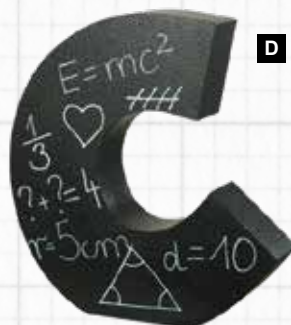

D #Lettre C

en polystyrène
50x44cm
7369955 noir/blanc
pièce 44,95 €
à p. de 2 pièces 40,85 €