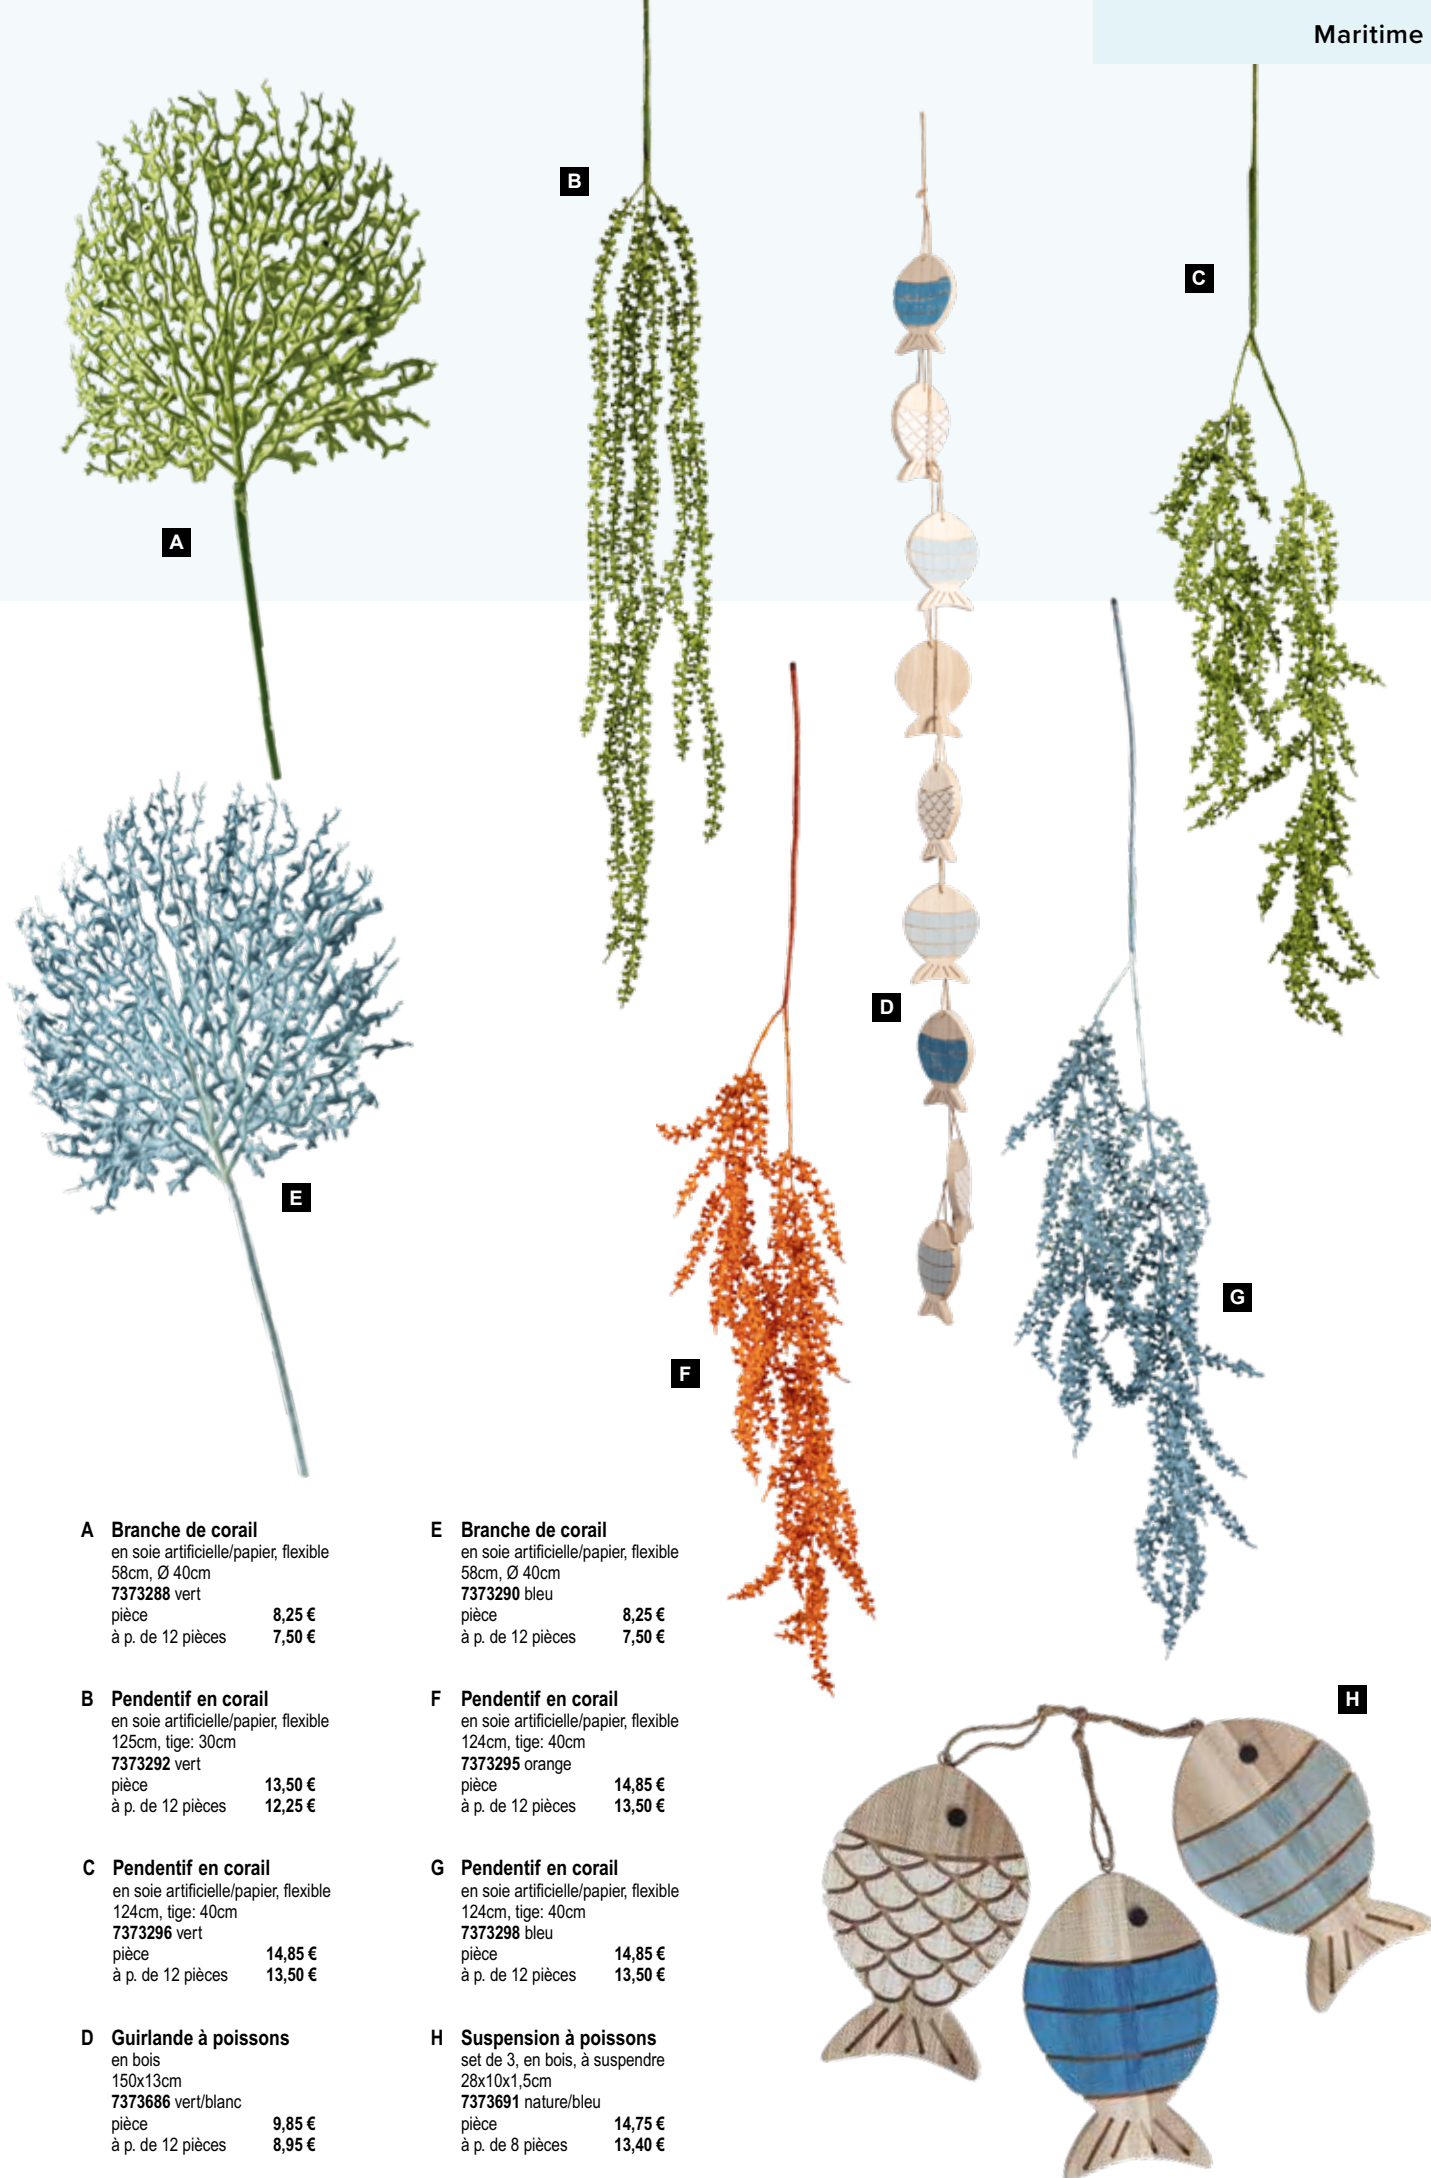

A Branche de corail
en soie artificielle/papier, flexible
58cm, Ø 40cm
7373288 vert
pièce 8,25 €
à p. de 12 pièces 7,50 €

B Pendentif en corail
en soie artificielle/papier, flexible
125cm, tige: 30cm
7373292 vert
pièce 13,50 €
à p. de 12 pièces 12,25 €

C Pendentif en corail
en soie artificielle/papier, flexible
124cm, tige: 40cm
7373296 vert
pièce 14,85 €
à p. de 12 pièces 13,50 €

D Guirlande à poissons
en bois
150x13cm
7373686 vert/blanc
pièce 9,85 €
à p. de 12 pièces 8,95 €

E Branche de corail
en soie artificielle/papier, flexible
58cm, Ø 40cm
7373290 bleu
pièce 8,25 €
à p. de 12 pièces 7,50 €

F Pendentif en corail
en soie artificielle/papier, flexible
124cm, tige: 40cm
7373295 orange
pièce 14,85 €
à p. de 12 pièces 13,50 €

G Pendentif en corail
en soie artificielle/papier, flexible
124cm, tige: 40cm
7373298 bleu
pièce 14,85 €
à p. de 12 pièces 13,50 €

H Suspension à poissons
set de 3, en bois, à suspendre
28x10x1,5cm
7373691 nature/bleu
pièce 14,75 €
à p. de 8 pièces 13,40 €