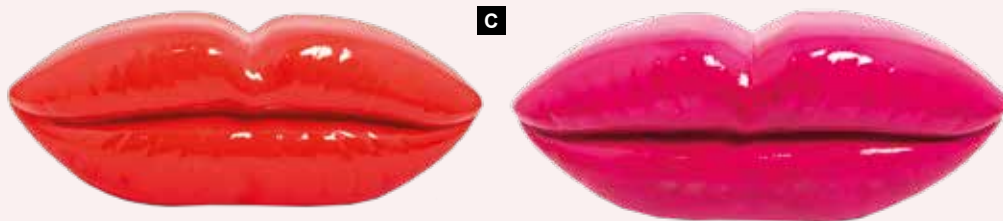

Lèvres

3D, mousse synthétique

C

C Lèvres
3D, mousse synthétique
60x23x12cm
7366326 rouge
7366327 rose
pièce 43,60 €
à p. de 2 pièces 39,60 €