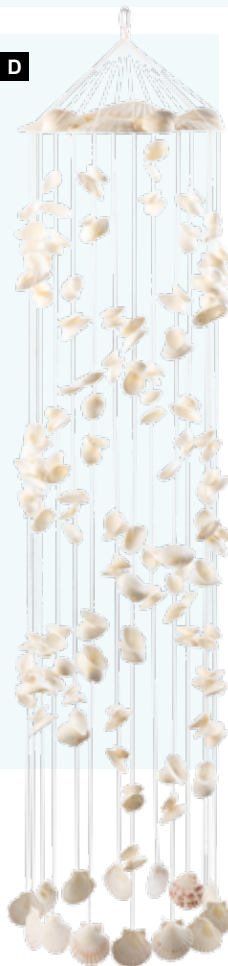

F Chapeau de paille

en matière naturelle
60cm
7373308 nature
pièce 25,45 €
à p. de 4 pièces 23,10 €

D