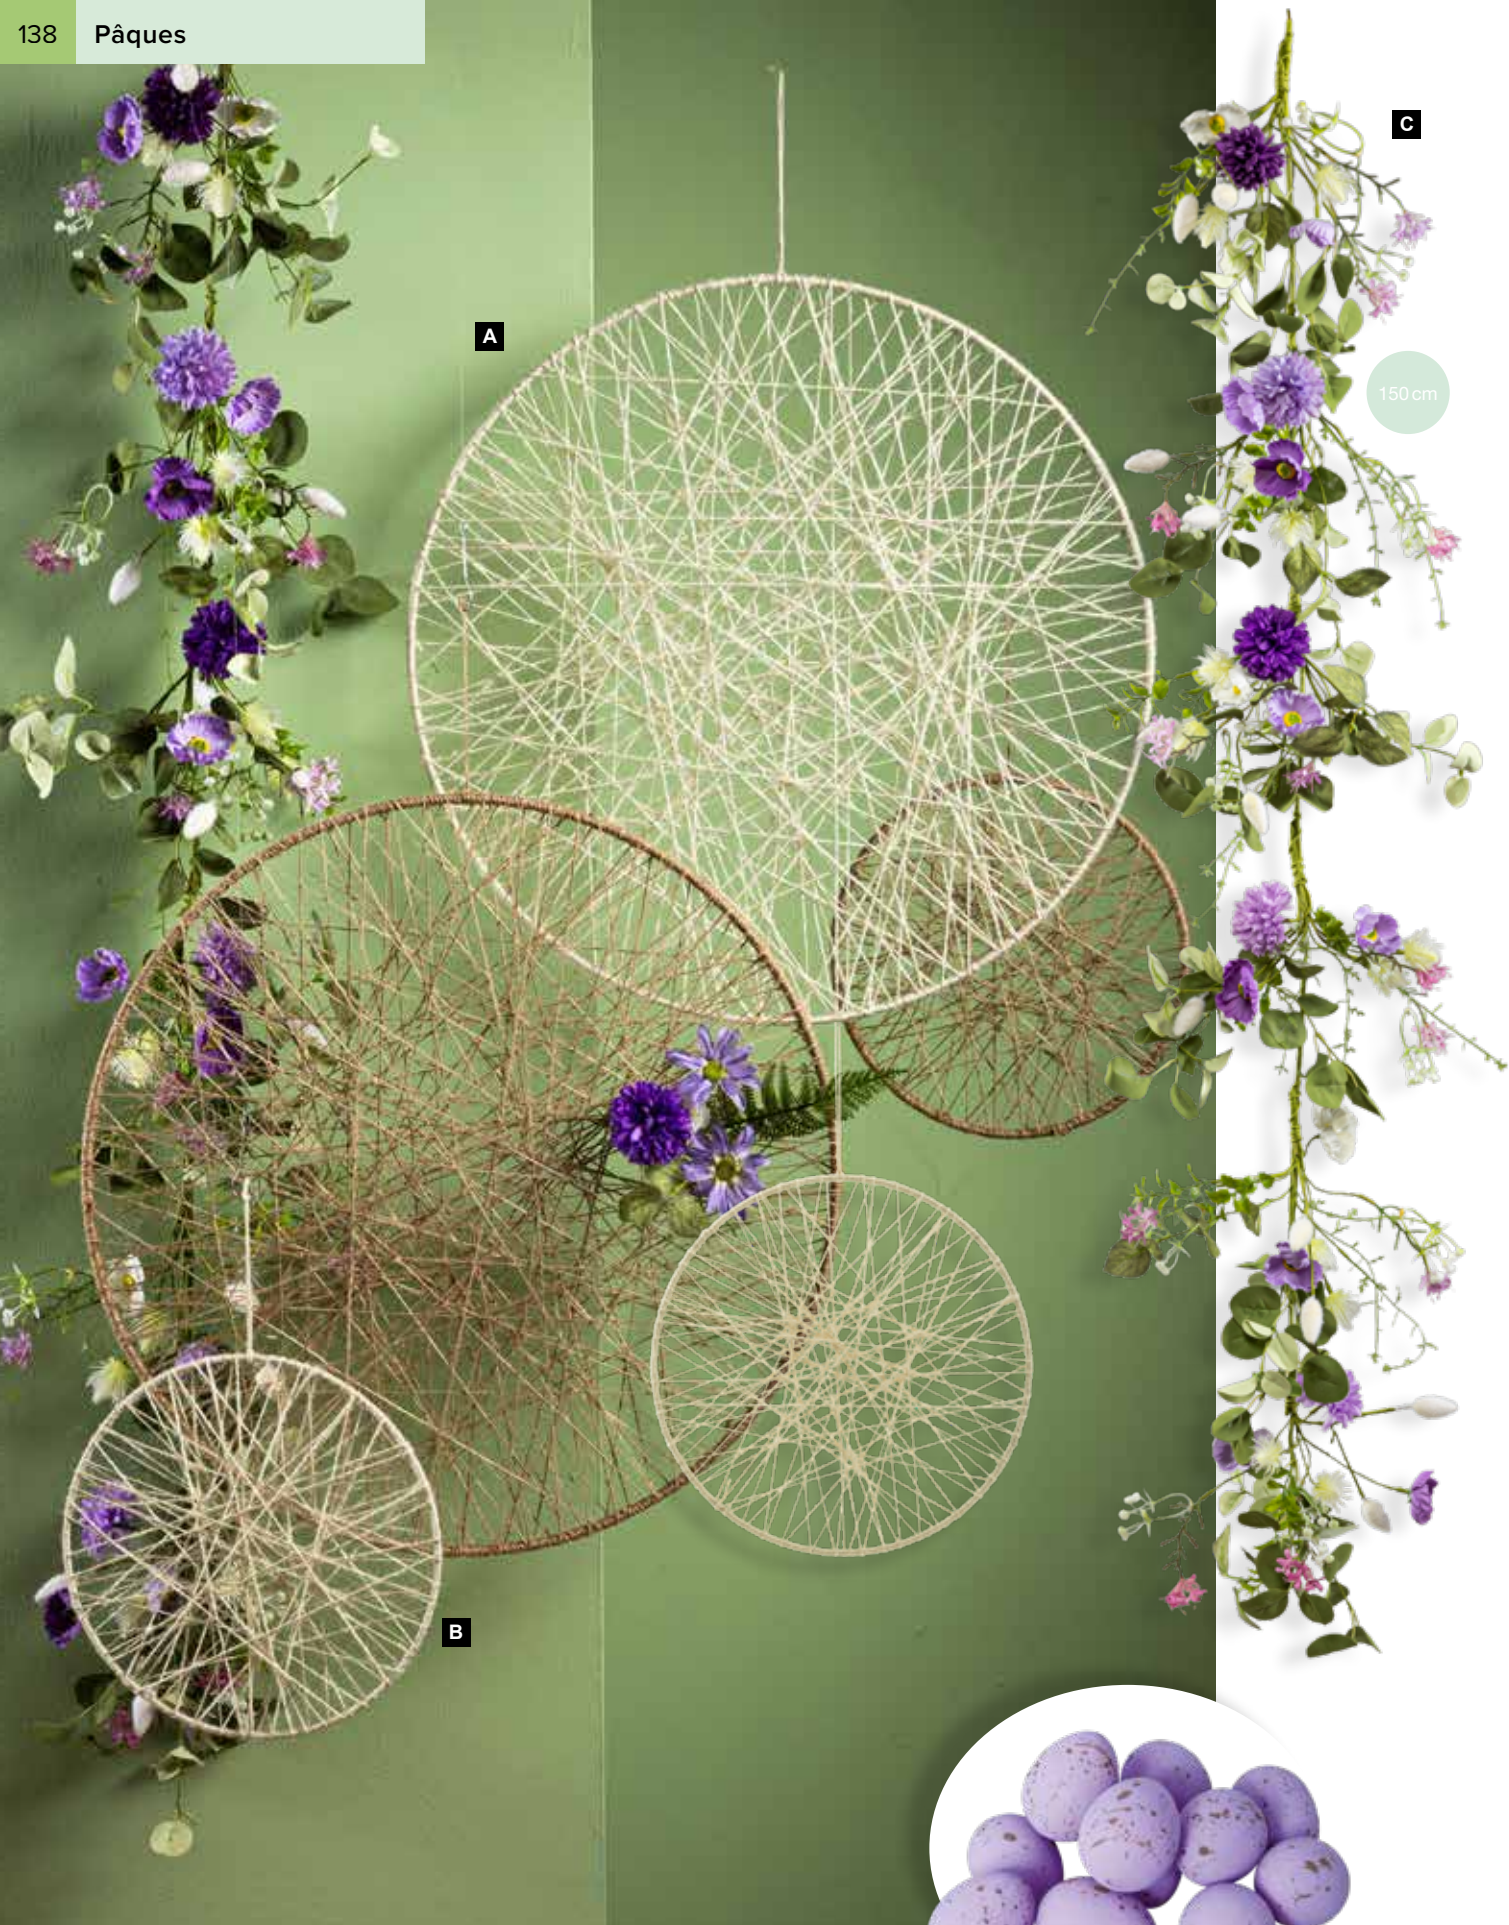

A Anneau avec jute
en métal, à suspendre
60cm
7372050 blanc
7372051 nature
pièce 10,95 €
à p. de 12 pièces 9,95 €

B Anneau avec jute
en métal, à suspendre
30cm
7372053 blanc
7372054 nature
pièce 3,55 €
à p. de 24 pièces 3,20 €

C Guirlande de fleurs
en soie artificielle/plastique, flexible, décoré
d'un côté
150cm
7372125 lila
pièce 40,60 €
à p. de 2 pièces 36,90 €

D #Oeuf de vanneau
12 pcs./sachet, avec paille, plastique
5x4cm
7363886 violet
sachet 6,30 €
à p. de 6 sachets 5,70 €