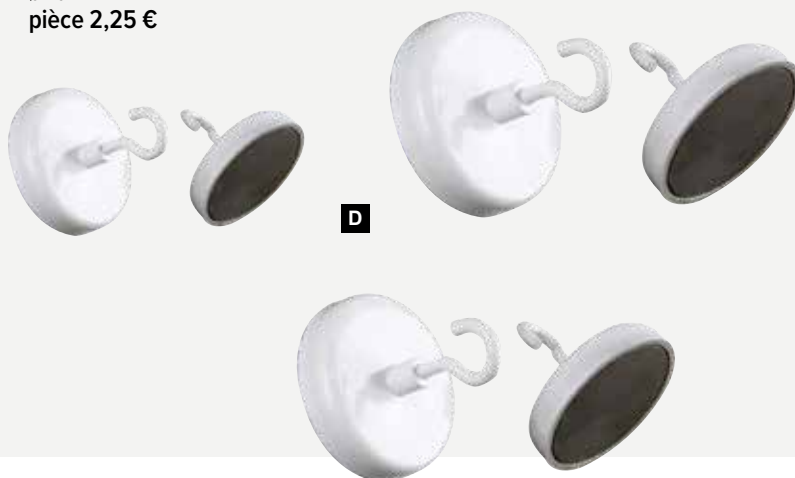

Crochet magnétique

capacité de charge 2kg, rond, métal

Ø 2cm

pièce 2,25 €

D #Crochet magnétique

capacité de charge 2kg, rond, métal
Ø 2cm

7344405 blanc
pièce 2,25 €
à p. de 50 pièces 2,05 €

capacité de charge 4kg, rond, métal
Ø 3cm

7344404 blanc
pièce 2,45 €
à p. de 25 pièces 2,20 €

capacité de charge 10kg, rond, métal
Ø 3,6cm

7344403 blanc
pièce 2,60 €
à p. de 20 pièces 2,40 €

capacité de charge 18kg, rond, métal
Ø 4,5cm

7344402 blanc
pièce 3,70 €
à p. de 10 pièces 3,35 €