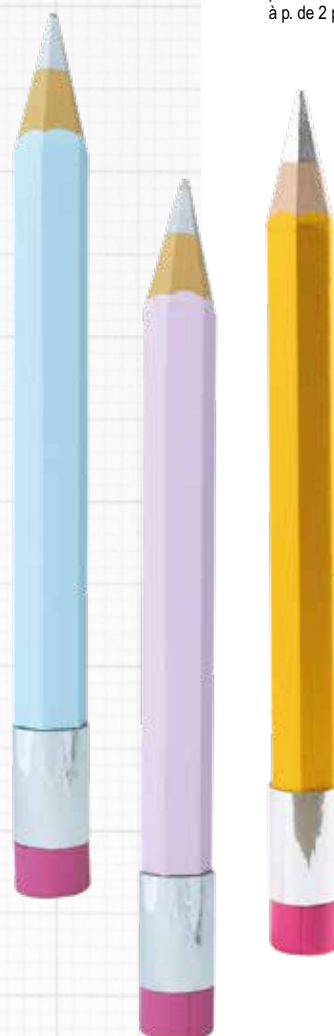

B

Pinceau

polystyrène

120x32cm

pièce 96,80 €

C

93x7,5cm

pièce 67,70 €