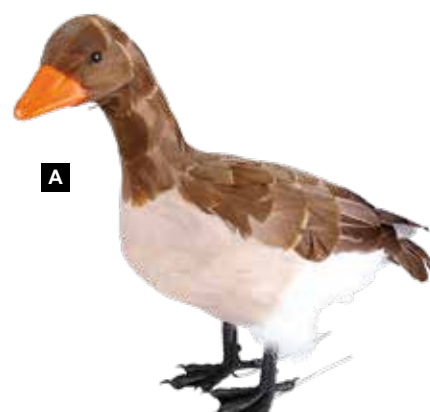

A Oie, debout

Styrofoam avec plumes
33x40cm
7357424 brun
pièce 21,95 €
à p. de 2 pièces 19,95 €