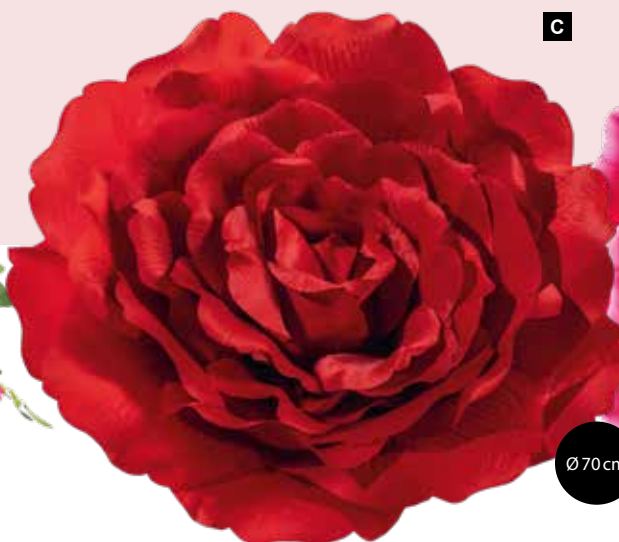

A Guirlande de roses

avec 54 roses, en plastique/soie synthétique

B

Ø 55 cm

C

Ø 70 cm

A Guirlande de roses

avec 54 roses, en plastique/soie synthétique

188cm, Ø 3,5cm

7373386 rose/vert

pièce 27,25 €

à p. de 4 pièces 24,75 €

B Tête de rose

en soie artificielle, à suspendre

55cm

7373616 rouge

7373617 fuchsia

pièce 30,50 €

à p. de 4 pièces 27,70 €

C Tête de rose

en soie artificielle, à suspendre

70cm

7373618 rouge

7373619 fuchsia

pièce 41,25 €

à p. de 4 pièces 37,50 €