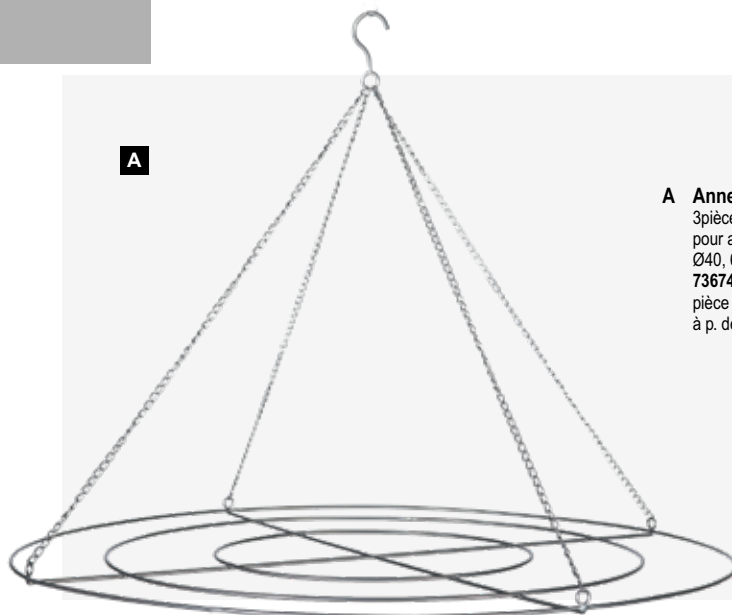

Etagère

bois, 3 rangements, Ø36cm, Ø30cm+Ø25cm

C

D

E

- E Présentoir en bois**
lot de 3, s'assemblent, avec plaque de
base
30x30x35cm
7368721 nature
pièce 79,95 €

D

- D Disque en bois**
4pcs./filet
Ø 10x2cm
7361786 nature
filet 5,30 €
à p. de 8 filets 4,80 €
2pcs./filet
Ø 20x3cm
7361788 nature
filet 16,10 €
à p. de 4 filets 14,60 €