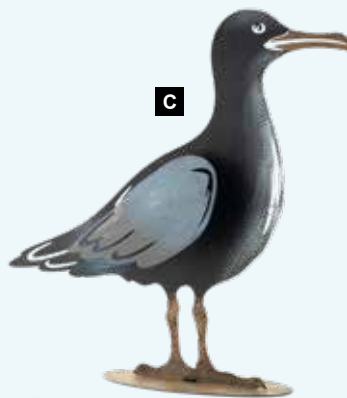

C

C Mouette
2-pièces, en métal, plat
34x29x8cm
7373528 noir/brun
pièce 14,25 €
à p. de 6 pièces 12,95 €

B Mouette
2-pièces, en métal, plat
34x29x8cm
7373529 blanc/brun
pièce 14,25 €
à p. de 6 pièces 12,95 €