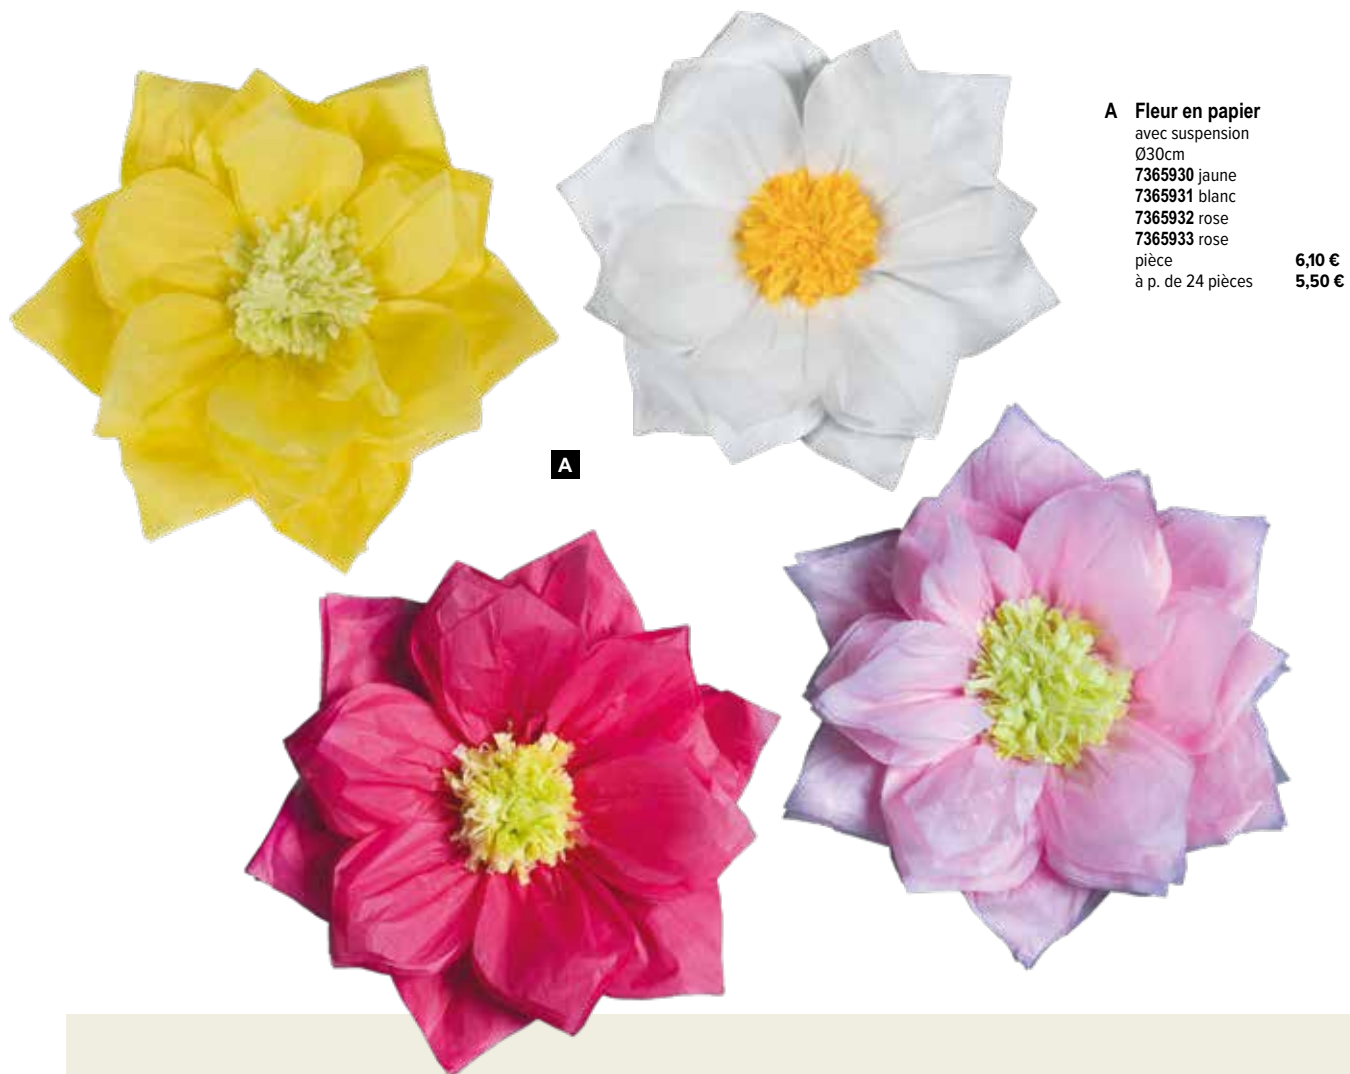

C

C Tête de pivoine
 en mousse, avec tige
 Ø 50cm
 7369089 vert menthe
 7369090 lila
 pièce 24,15 €
 à p. de 4 pièces 21,95 €

D

D Tête de pivoine
 en mousse, avec tige
 Ø 30cm
 7369087 vert menthe
 7369088 lila
 pièce 6,55 €
 à p. de 8 pièces 5,95 €