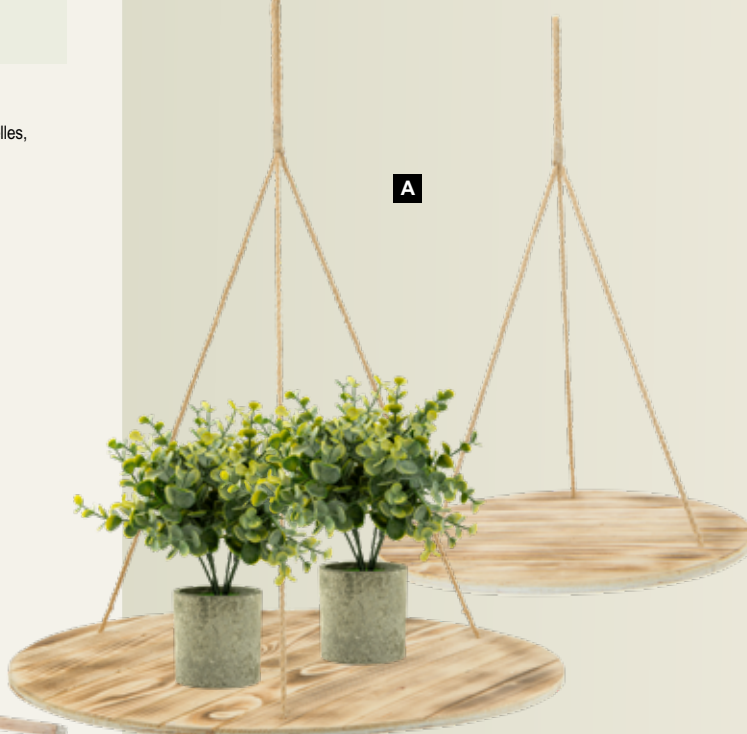

A Plateau suspendu

rond, en bois, cordes en fibres naturelles,
épaisseur 1cm
40x40x58cm
7369605 brun/couleur naturelle
pièce 30,25 €
à p. de 4 pièces 27,50 €
60x60x74cm
7369606 brun/couleur naturelle
pièce 60,45 €
à p. de 2 pièces 54,95 €

B Herbe artificielle en pot

en plastique
22cm, pot: Ø 7,5cm
7372324 vert
pièce 8,75 €
à p. de 6 pièces 7,95 €

C Eucalyptus en pot

en plastique
24cm, pot: Ø 7,5cm
7372326 vert:
pièce 8,75 €
à p. de 6 pièces 7,95 €

D Herbes aromatiques en pot

en plastique
22cm, pot: Ø 7,5cm
7372328 vert:
pièce 8,75 €
à p. de 6 pièces 7,95 €

E Herbes aromatiques en pot

en plastique
20cm, pot: Ø 7,5cm
7372327 vert:
pièce 8,75 €
à p. de 6 pièces 7,95 €

F Herbes aromatiques en pot

en plastique
20cm, pot: Ø 7,5cm
7372329 vert:
pièce 8,75 €
à p. de 6 pièces 7,95 €

24cm, pot: Ø 7,5cm
pièce 8,75 €