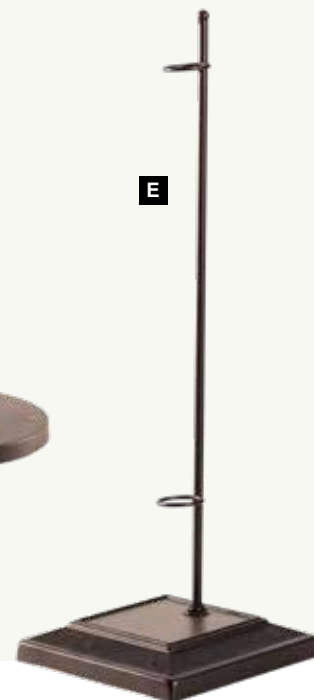

180 cm

A Guirlande de narcisses

en soie artificielle/plastique, à suspendre
180cm
7372534 jaune
pièce **17,90 €**
à p. de 6 pièces **16,25 €**

A

B Narcisse avec tige

en soie artificielle/plastique
115cm, Ø 40cm
7373612 jaune/orange
pièce **25,10 €**
à p. de 4 pièces **22,80 €**

115cm, Ø 40cm
pièce **25,10 €**

B

135cm, Ø 60cm
7373611 jaune/orange
pièce **28,85 €**
à p. de 4 pièces **26,20 €**

C Narcisse avec tige

en soie artificielle/plastique
88cm, Ø 20cm
7373613 jaune/orange
pièce **12,05 €**
à p. de 8 pièces **10,95 €**

88cm, Ø 20cm
pièce **12,05 €**

C

D Support pour fleurs

2-pièces, en métal
50cm, Ø 25cm
7373707 noir
pièce **15,10 €**
à p. de 4 pièces **13,70 €**

E Support pour fleurs

2-pièces, en métal
50x18cm
7373708 noir
pièce **16,35 €**
à p. de 4 pièces **14,85 €**

F Fagot d'herbe avec jonquilles

en plastique/soie artificielle
50cm
7373516 vert/jaune
pièce **29,45 €**
à p. de 4 pièces **26,75 €**
70cm, largeur : Ø 30cm
7373515 vert/jaune
pièce **43,95 €**
à p. de 2 pièces **39,95 €**

D

E

F