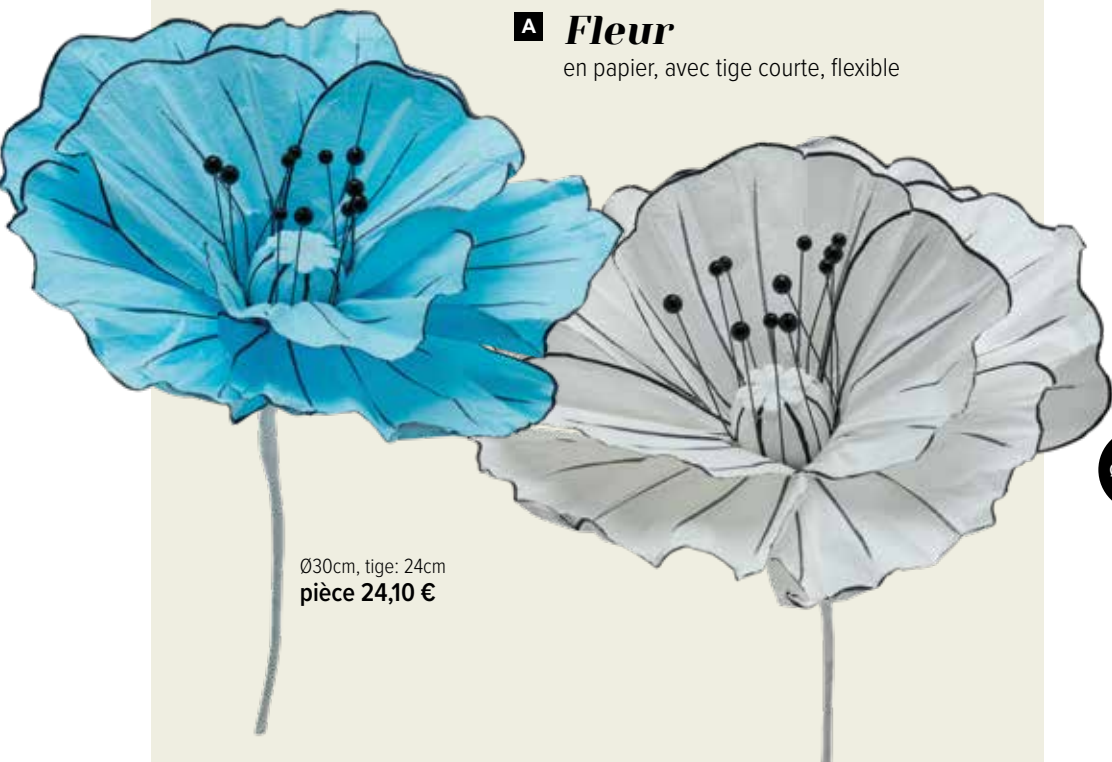

150cm, pied en bois Ø 32cm

7372293 blanc

pièce **43,90 €**

à p. de 2 pièces **39,90 €**

A

A Fleur

en papier, avec tige courte, flexible

Ø30cm, tige: 24cm
pièce 24,10 €