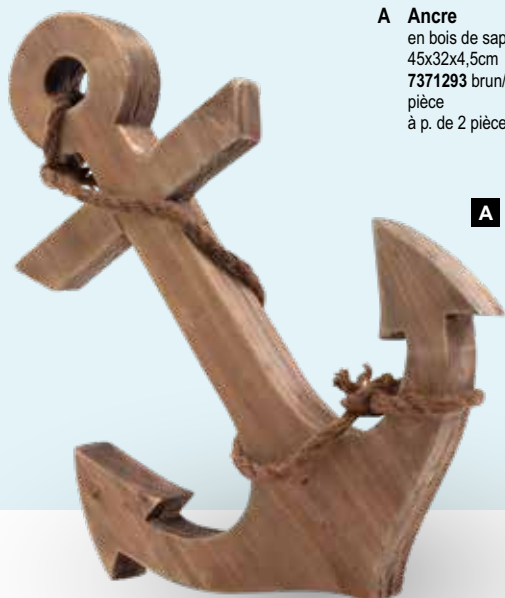

A Ancre
en bois de sapin, avec corde
45x32x4,5cm
7371293 brun/nature
pièce 39,05 €
à p. de 2 pièces 35,50 €