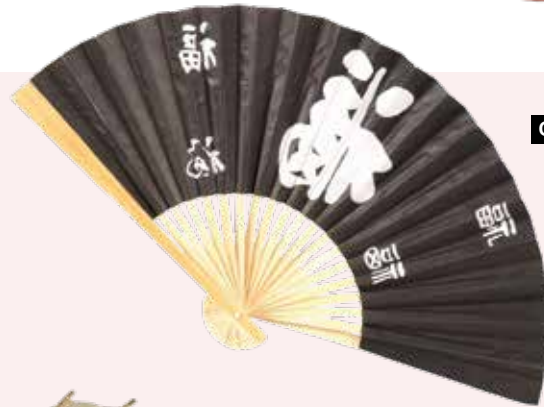

A

A Ombrelle
papier, baleines en bois
Ø 40cm
7351958 rouge/noir
pièce 5,15 €
à p. de 20 pièces 4,65 €

B

B Lanterne
papier
Ø 35cm
7348236 rouge
pièce 5,45 €
à p. de 6 pièces 4,95 €

D

C Éventail
assort. 3 couleurs, papier, bois
40x22cm
7302490 coloré
pièce 1,55 €
à p. de 80 pièces 1,40 €

C

D Lanterne chinoise
en soie artificielle, avec glands, à suspendre
Ø 30cm
7372313 rouge/or
pièce 11,75 €
à p. de 12 pièces 10,65 €

E

E Ombrelle en papier
avec motif d'impression floral, huilé
Ø 30cm, 40cm
7380021 beige/coloré
pièce 8,75 €
à p. de 20 pièces 7,95 €

F

F Lanterne chinoise
en soie artificielle, avec glands, à suspendre
Ø 30cm
7372314 rouge/or
pièce 12,00 €
à p. de 12 pièces 10,90 €

G Lanterne chinoise
2-fois, en soie artificielle, avec glands, à suspendre
50cm, Ø 22cm
7372321 rouge/or
pièce 9,85 €
à p. de 12 pièces 8,95 €
3-fois, en soie artificielle, avec glands, à suspendre
65cm, Ø 22cm
7372320 rouge/or
pièce 14,60 €
à p. de 12 pièces 13,25 €
en soie artificielle, avec glands, à suspendre
80cm, Ø 22cm
7372319 rouge/or
pièce 18,95 €
à p. de 6 pièces 17,20 €

G