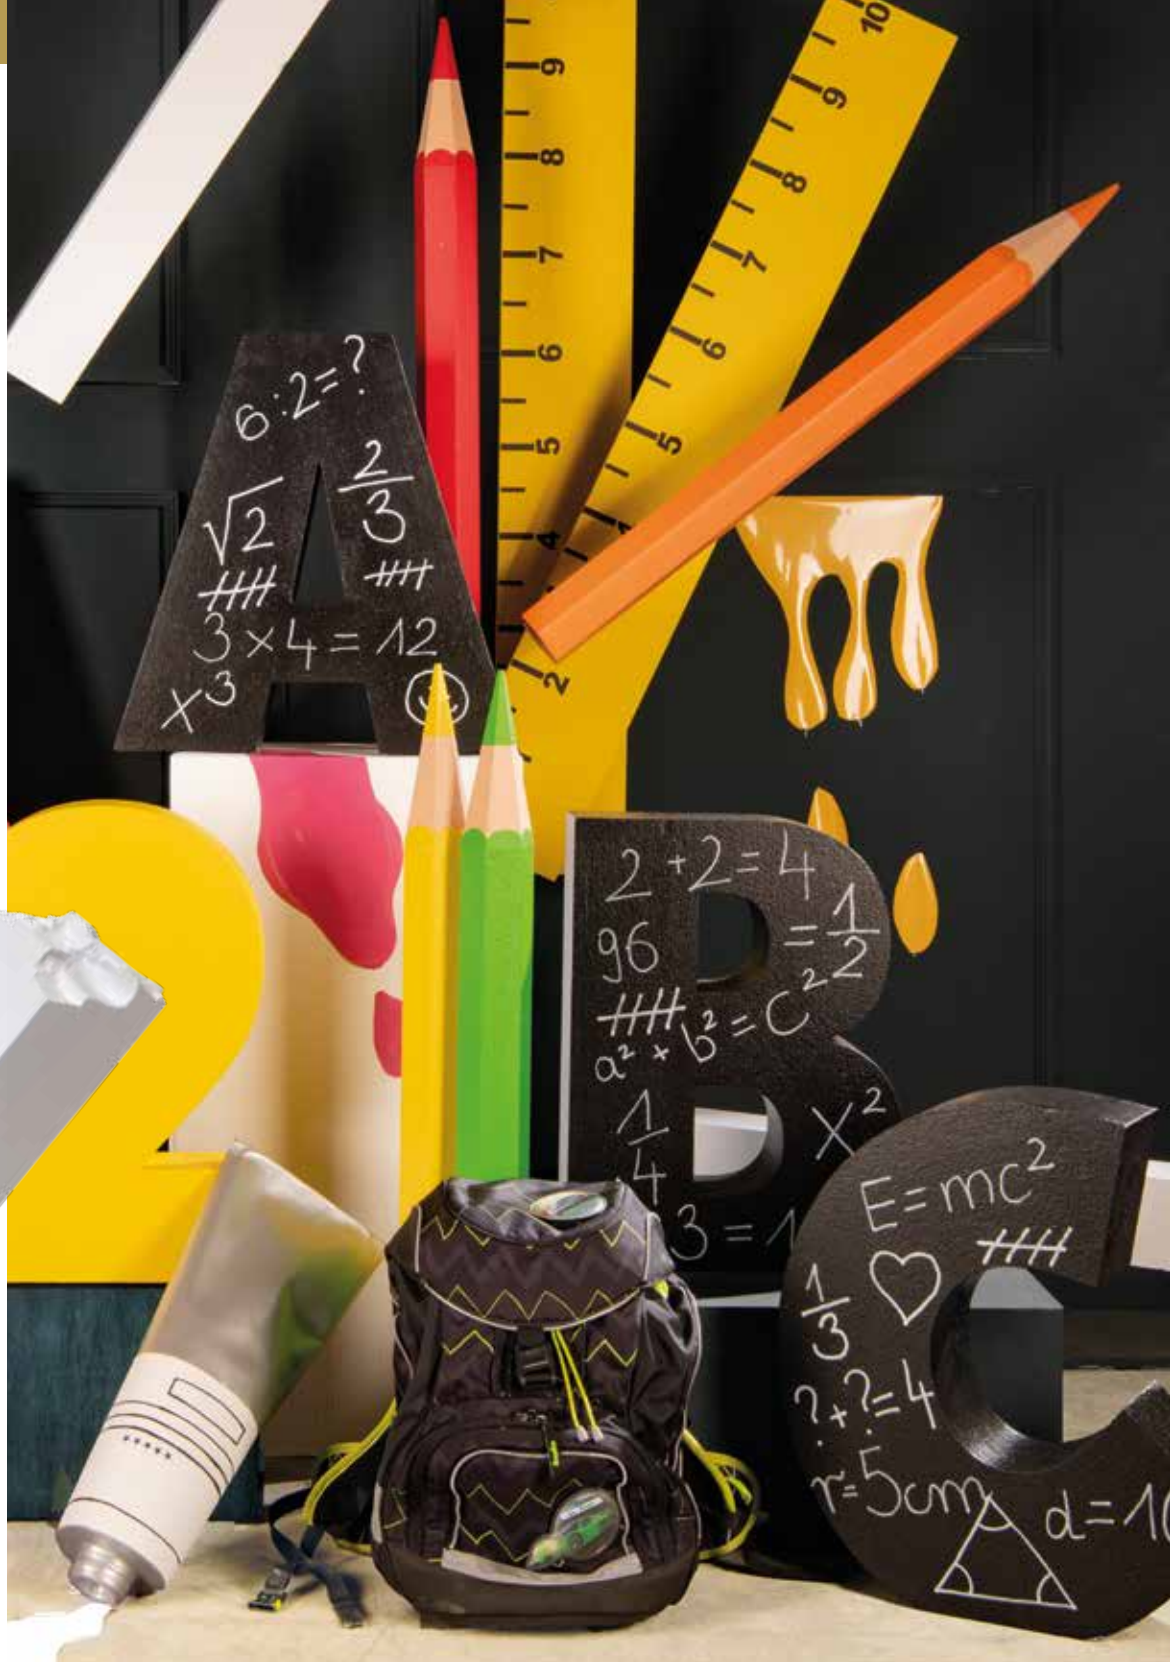

A Bâton de craie géant

polystyrène
80x10x10cm
8004781 blanche
pièce 16,45 €
à p. de 3 pièces 14,95 €

**A****B #Lettre A**

en polystyrène
50x47cm
7369953 noir/blanc
pièce 44,95 €
à p. de 2 pièces 40,85 €

**C #Lettre B**