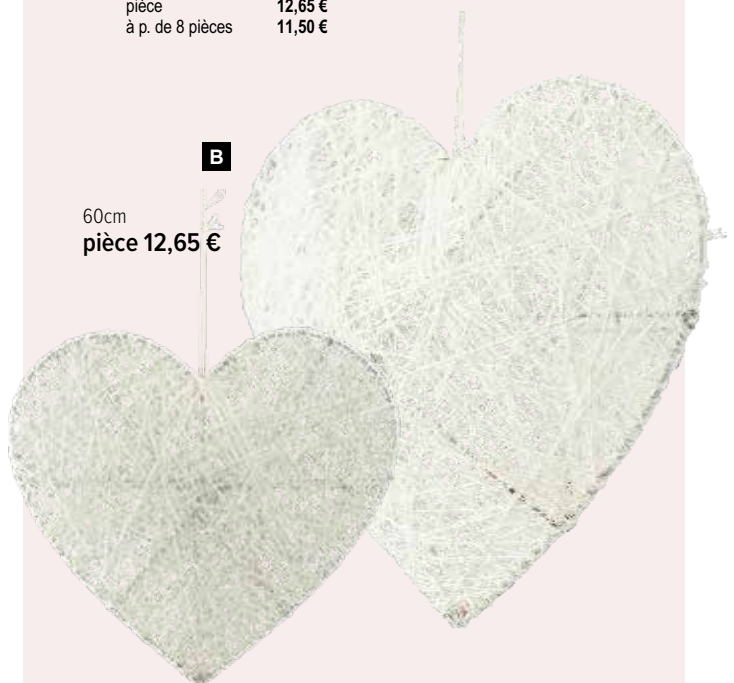

A 30cm
pièce 3,25 €

B Coeur
en fil de fer avec du coton, plat, avec
suspension
30cm
7372134 blanc
pièce 3,25 €
à p. de 24 pièces 2,95 €
60cm
7372137 blanc
pièce 12,65 €
à p. de 8 pièces 11,50 €