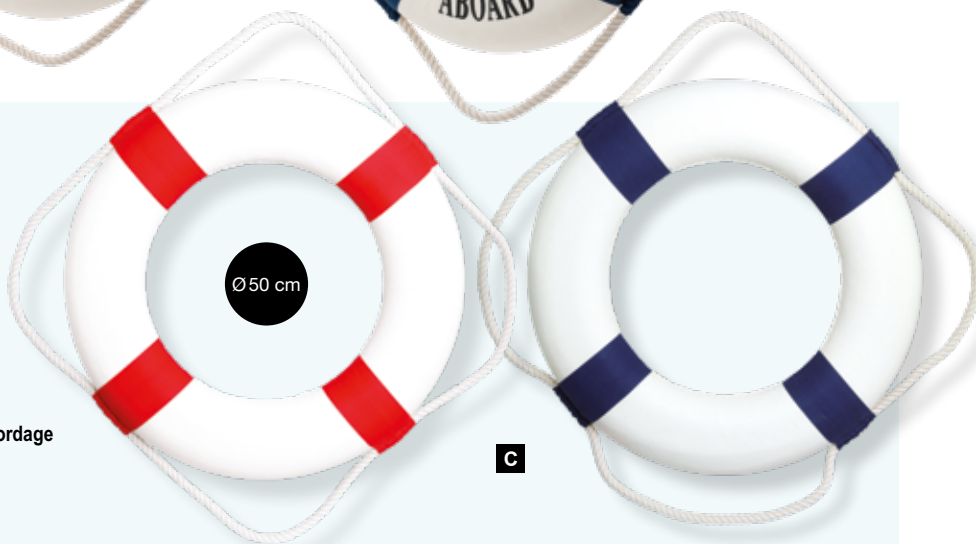

C #Bouée de sauvetage

styrofoam couvert de coton
Ø 50cm
7363863 blanc/bleu
7363865 blanc/rouge
pièce 32,30 €
à p. de 2 pièces 29,35 €

Ø 50 cm

C