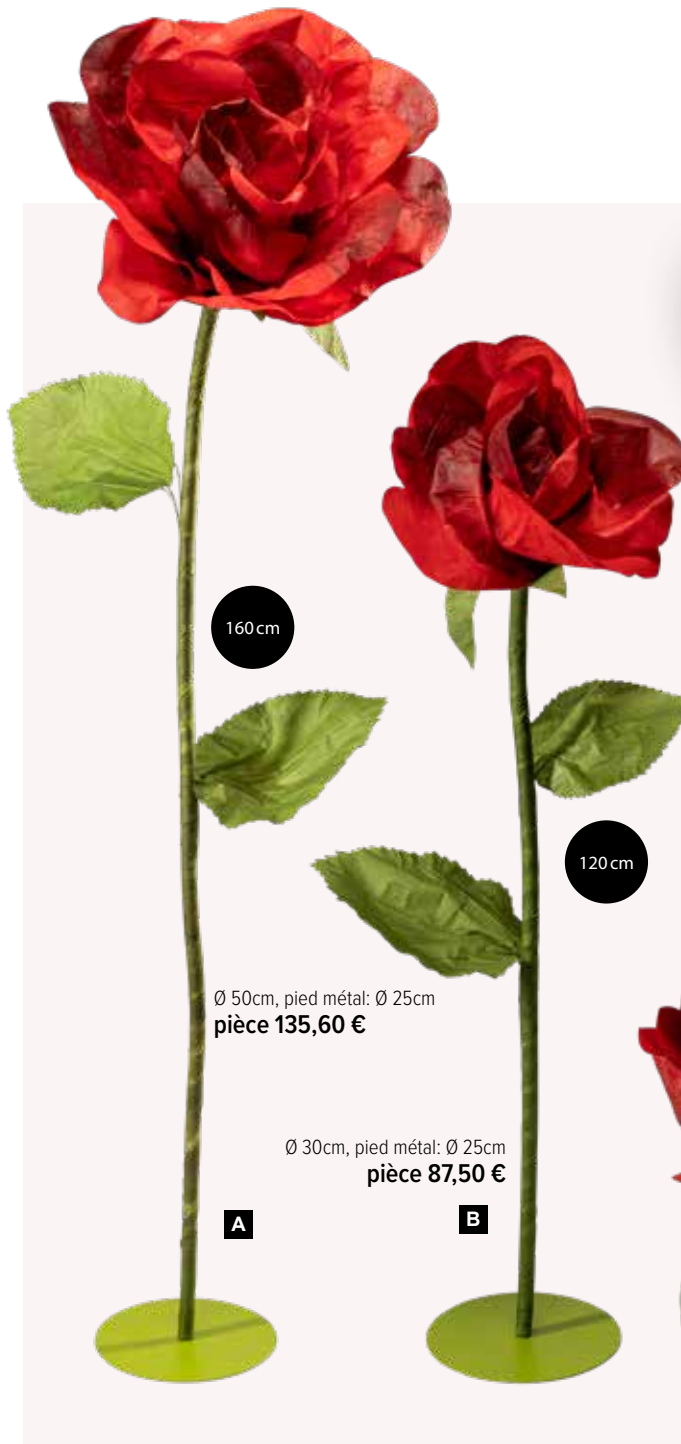

C Couronne en forme de cœur
en bois/styropor, à suspendre
Ø 37cm
7372212 rouge
pièce 31,55 €
à p. de 2 pièces 28,65 €

Ø 50cm
pièce 76,50 €

A Tête de rose
3-pièces, en papier/plastique, avec tige
160cm, flexible
Ø 50cm, pied métal: Ø 25cm
7372356 rouge
pièce 135,60 €