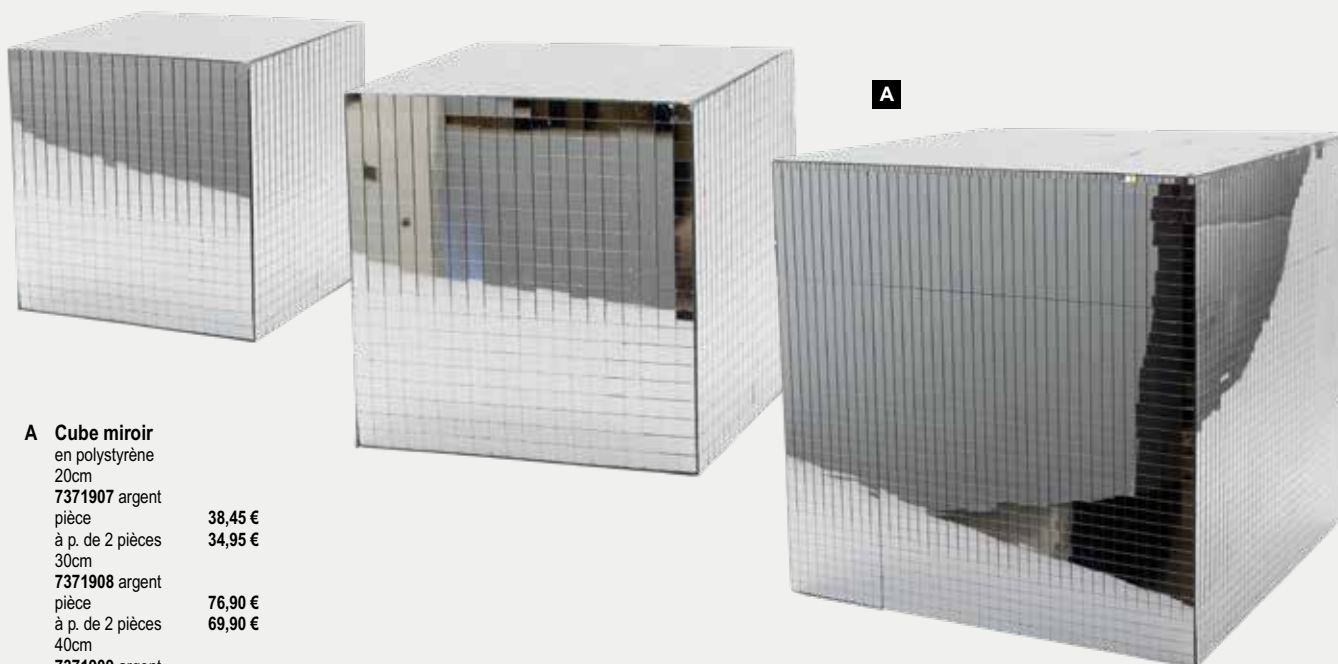

1. **A Cube miroir**
   en polystyrène
   20cm
   7371907 argent
   pièce 38,45 €
   à p. de 2 pièces 34,95 €
   30cm
   7371908 argent
   pièce 76,90 €
   à p. de 2 pièces 69,90 €
   40cm
   7371909 argent
   pièce 142,90 €
   à p. de 2 pièces 129,90 €

Cube miroir en polystyrène