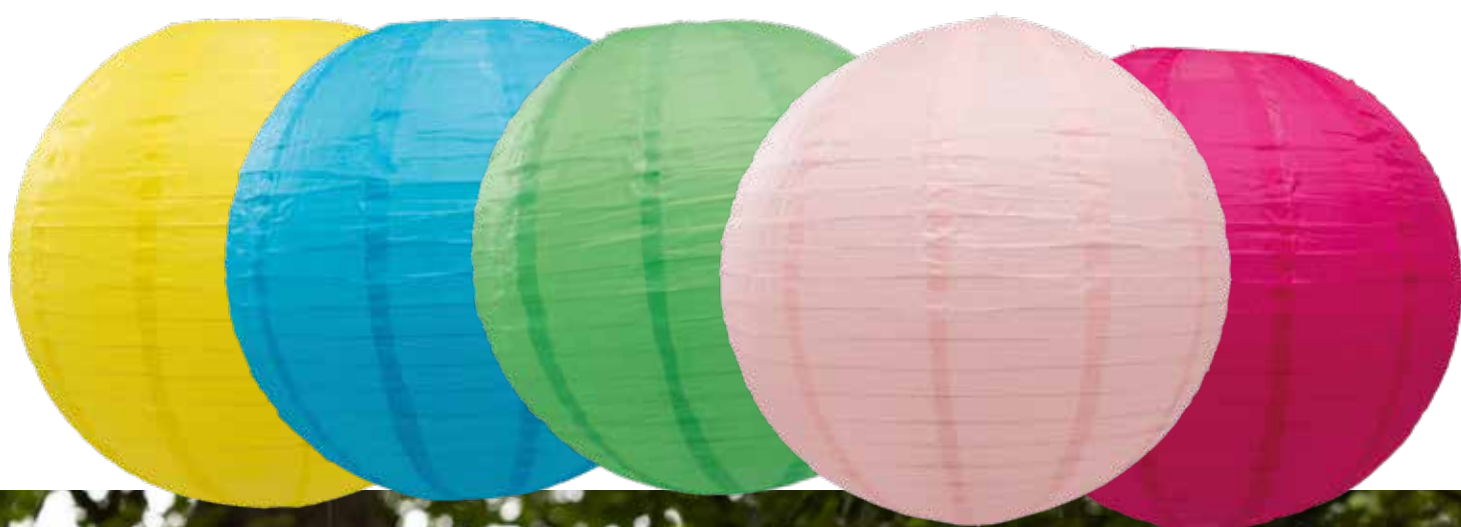

**OUT-
DOOR**

Outdoor

A

A Chaîne de fanions

30 fanions, en polyester, pour l'intérieur & l'extérieur

10m, 20x30cm

7373310 orange

7373311 rouge