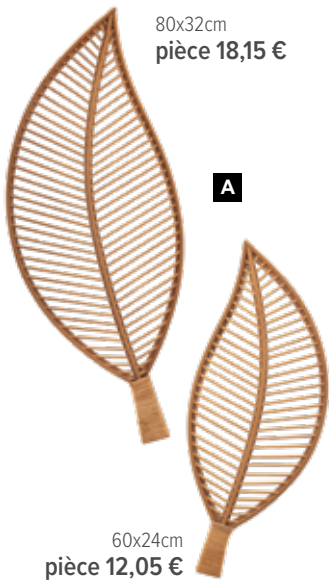

pièce 2,90 €

à p. de 12 pièces 2,60 €

E

10x7x7cm
pièce 2,90 €

80x32cm
pièce 18,15 €

A

60x24cm
pièce 12,05 €

A Feuille
unilatéral, en bois
60x24cm
7373448 nature
pièce 12,05 €
à p. de 10 pièces 10,95 €
80x32cm
7373447 nature
pièce 18,15 €
à p. de 4 pièces 16,50 €