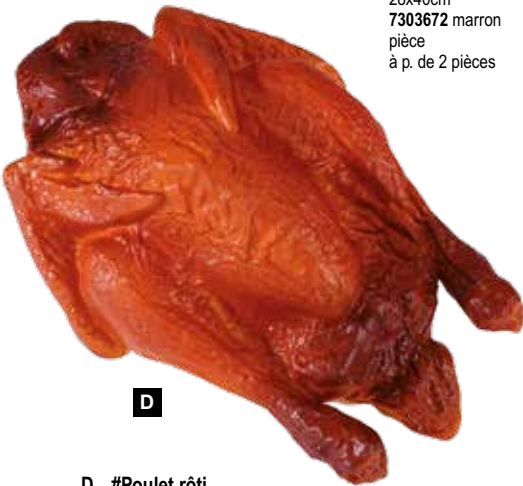

B #Jambon de Parme
plastique
28x40cm
7303672 marron
pièce 74,55 €
à p. de 2 pièces 67,75 €

C #Jambon Serrano
en plastique
66x22cm
7371092 brun
pièce 72,25 €
à p. de 6 pièces 65,70 €

D #Poulet rôti
plastique
23x14cm
7357515 brun
pièce 12,60 €
à p. de 12 pièces 11,45 €