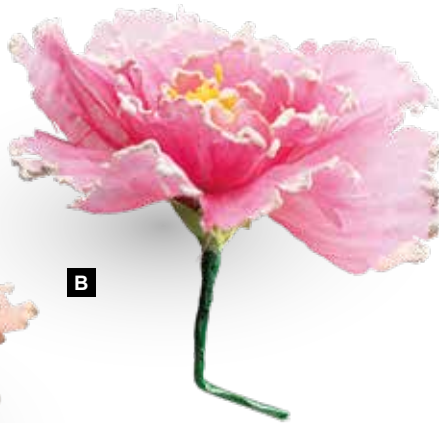

A

Tête de fleur
 en papier, flexible, tige courte
 Ø 60cm, tige: 12cm
 pièce 13,15 €

Ø40cm, tige: 18cm
pièce 28,55 €

Fleur

en tissu, avec tige courte, flexible

Ø30cm, tige: 20cm
pièce 21,95 €

A Fleur
en tissu, avec tige courte, flexible
Ø40cm, tige: 18cm
7371248 rose
7371249 pêche
7371250 jaune
pièce 28,55 €
à p. de 6 pièces 25,95 €