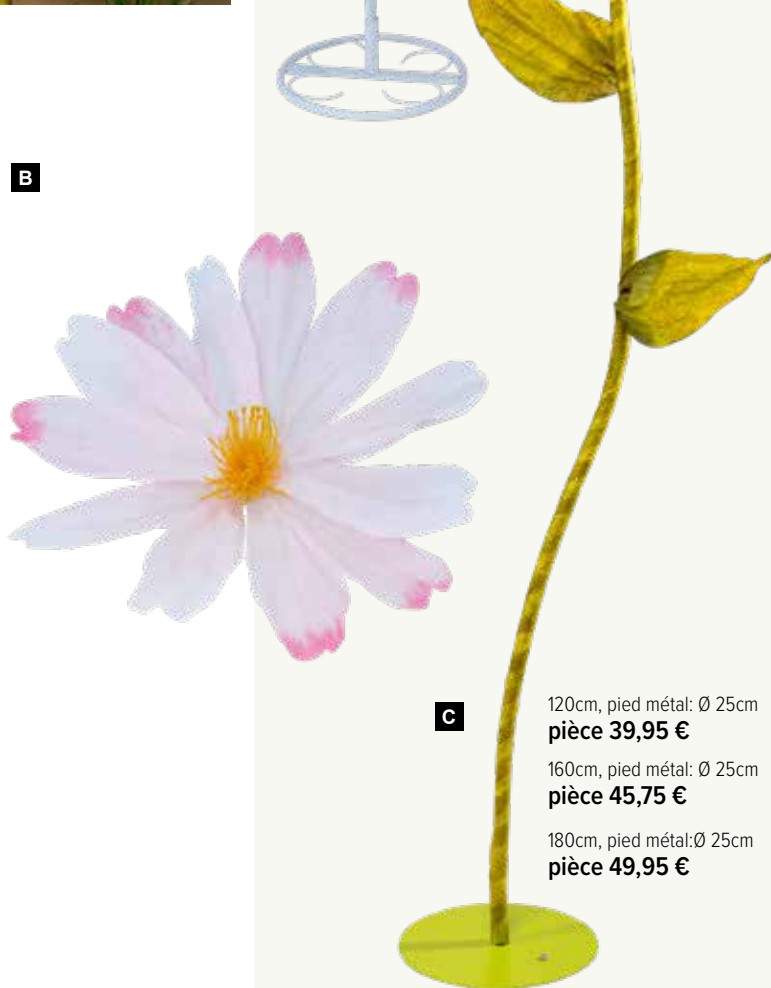

Ø 40cm
pièce 32,95 €

A

Ø 80cm
pièce 50,55 €

B

A Cosmea fleur
 en papier, avec tige courte
 Ø 40cm
7372339 rouge
 pièce **32,95 €**
 à p. de 2 pièces **29,95 €**
 Ø 60cm
7372344 rouge
 pièce **43,95 €**
 à p. de 2 pièces **39,95 €**
 Ø 80cm
7372349 rouge
 pièce **50,55 €**
 à p. de 2 pièces **45,95 €**