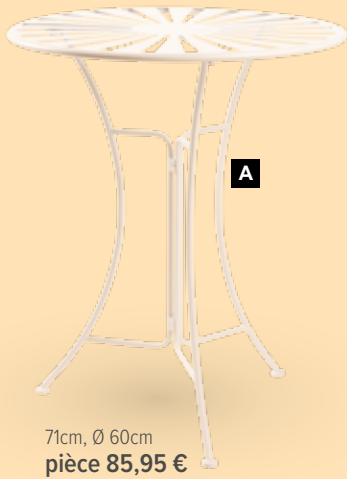

71cm, Ø 60cm
pièce 85,95 €

A