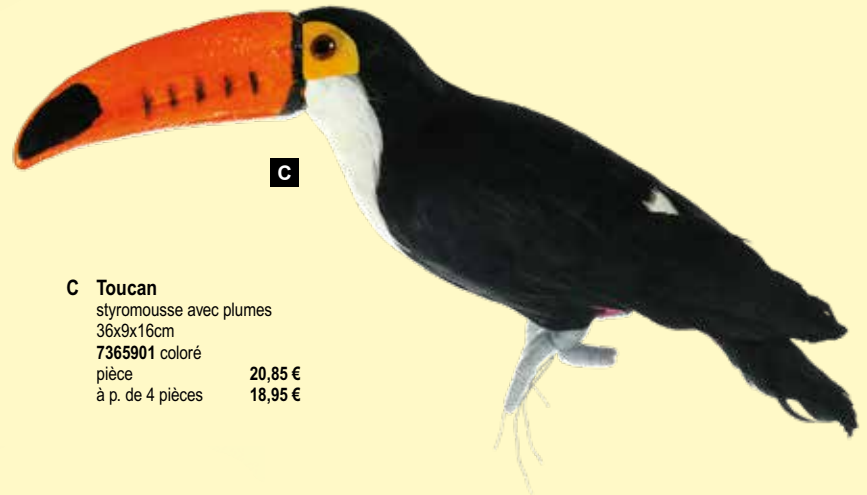

D

A
15x26x5cm
pièce 8,75 €

B
15x6x10cm
pièce 5,45 €

A Perroquet
volant, suspension nylon, styropor avec plumes
15x26x5cm
7365917 coloré
pièce 8,75 €
à p. de 8 pièces 7,95 €

B Perroquet
styromousse avec plumes
15x6x10cm
7365916 coloré
pièce 5,45 €
à p. de 12 pièces 4,95 €