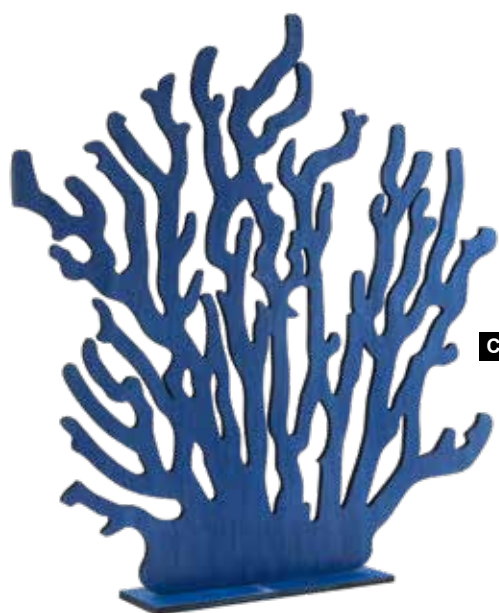

B Corail
 2-pièces, en bois, debout
 30cm
 7373677 bleu
 pièce 9,85 €
 à p. de 6 pièces 8,95 €

D Poisson tropical
 imprimé des 2 côtés, pour suspendre
 20x12cm
 7360069 orange/blanc
 pièce 3,75 €
 à p. de 24 pièces 3,40 €