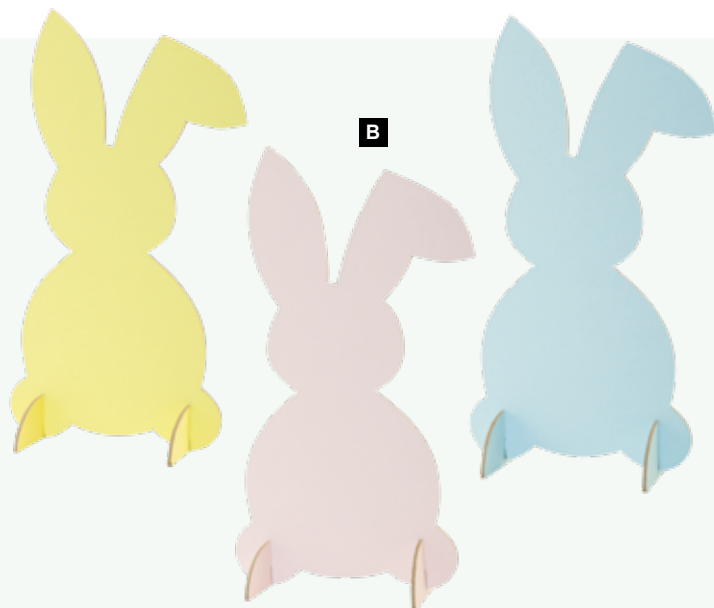

B Lièvre

3-pièces, en carton, à assembler
30x15cm
7370092 bleu clair
7370093 rose
7370094 jaune
pièce 4,35 €
à p. de 20 pièces 3,95 €