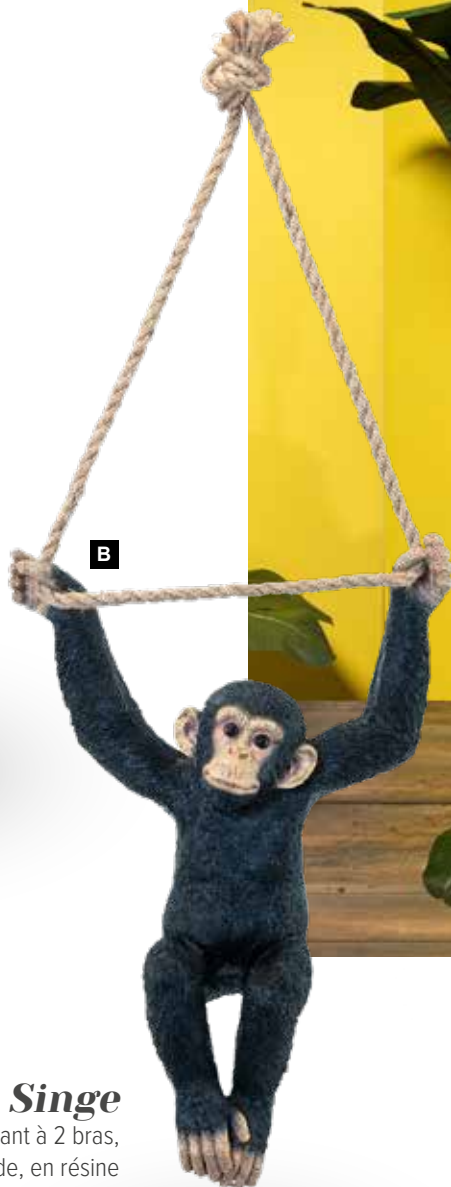

Singe

pendant à un bras, avec
corde, en résine synthétique

A

B

Singe

pendant à 2 bras,
avec corde, en résine
synthétique

1. **A Singe**
   pendant à un bras, avec corde, en résine
   synthétique
   H: 40cm, L: 17cm
   7367545 nature
   pièce **49,95 €**
2. **B Singe**
   pendant à 2 bras, avec corde, en résine
   synthétique
   H: 43cm, L: 31cm
   7367546 nature
   pièce **69,00 €**

1. **C Feuille de bananier**
   de soie artificielle
   L: 60cm
   7368833 vert
   pièce **10,95 €**
   à p. de 12 pièces **9,95 €**
   L: 90cm
   7368834 vert
   pièce **14,25 €**
   à p. de 6 pièces **12,95 €**
   L: 120cm
   7368835 vert
   pièce **17,40 €**
   à p. de 4 pièces **15,80 €**

C

Feuille de bananier
de soie artificielle