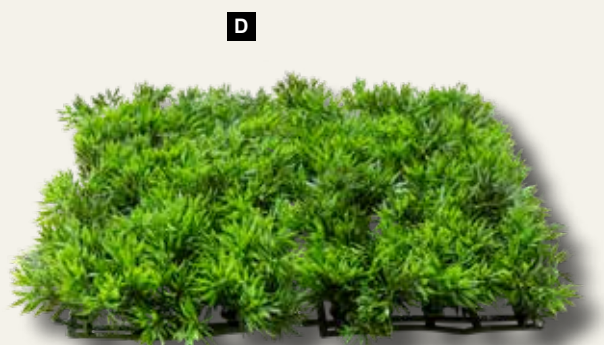

Dalle d'herbe

plastique

25 x 25 cm, hauteur 3 cm
pièce 4,35 €