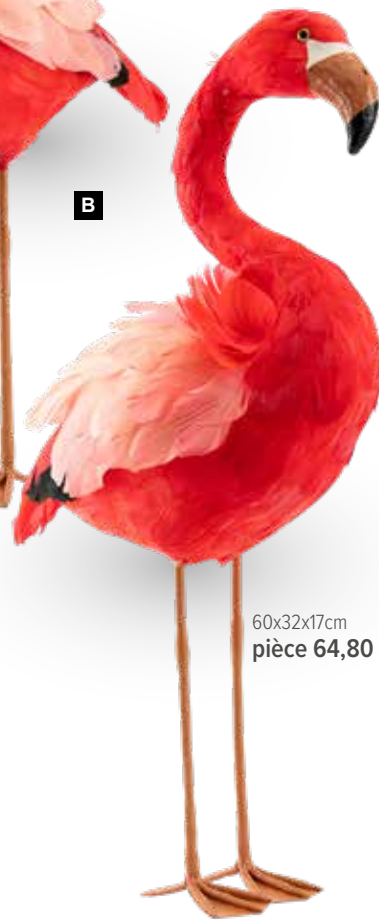

A

24x15x60cm
pièce 32,95 €

Flamant rose

en polystyrène, avec plumes

45x24x13cm
pièce 37,30 €

B

60x32x17cm
pièce 64,80 €

24x15x60cm
pièce 32,95 €