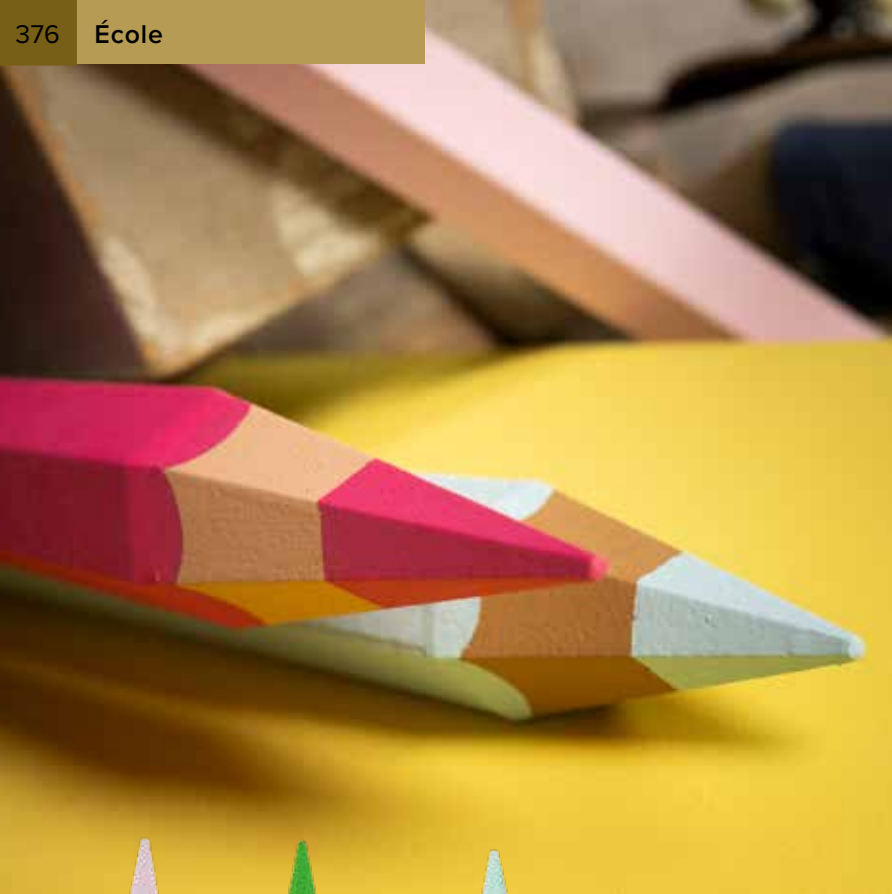

A

1. **A #Crayon avec gomme**
   en polystyrène, sans pointe, autoportant
   92x7,5cm
   7371352 jaune/rose
   pièce 67,70 €
   à p. de 2 pièces 61,55 €