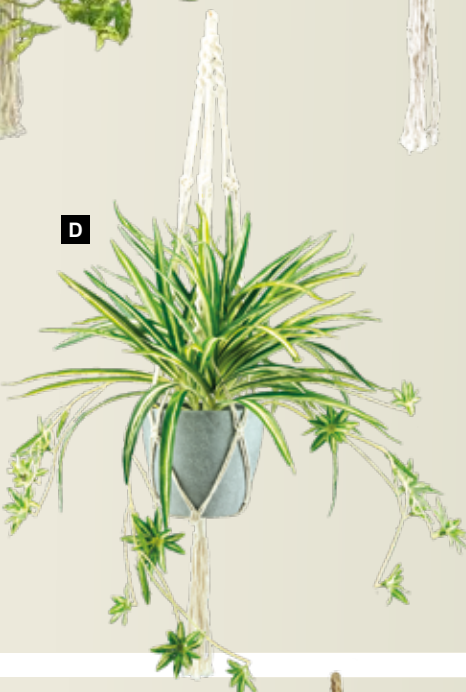

D

C Guirlande de feuilles de figue de bouleau
feuilles et 6 têtes de fleurs
180cm
7366004 vert/blanc
pièce 21,90 €
à p. de 6 pièces 19,90 €

D Lis vert
dans le pot, avec corde à suspendre
H: 90cm, Ø 17cm
7367459 vert
pièce 43,95 €
à p. de 2 pièces 39,95 €