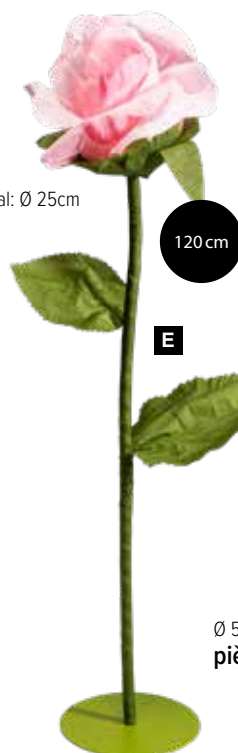

120 cm

E

E Tête de rose

3-pièces, en papier/plastique, avec tige
120cm, flexible
Ø 30cm, pied métal: Ø 25cm
7372355 rose
pièce 87,50 €