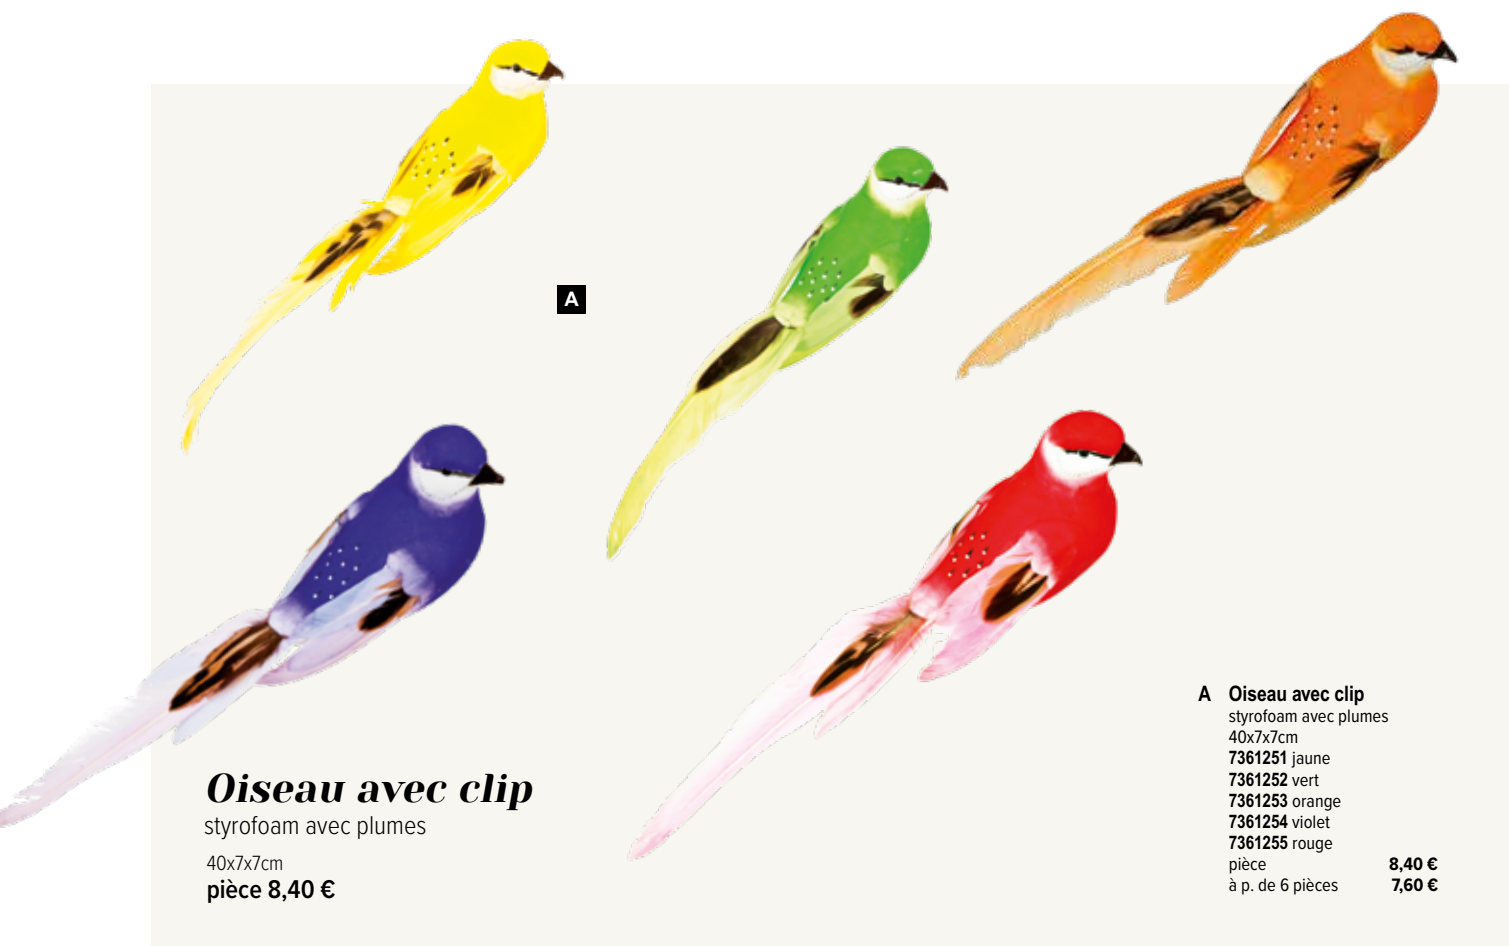

Oiseau avec clip

styrofoam avec plumes

40x7x7cm

pièce 8,40 €

A Oiseau avec clip

styrofoam avec plumes

40x7x7cm

7361251 jaune

7361252 vert

7361253 orange

7361254 violet

7361255 rouge

pièce

8,40 €

à p. de 6 pièces

7,60 €