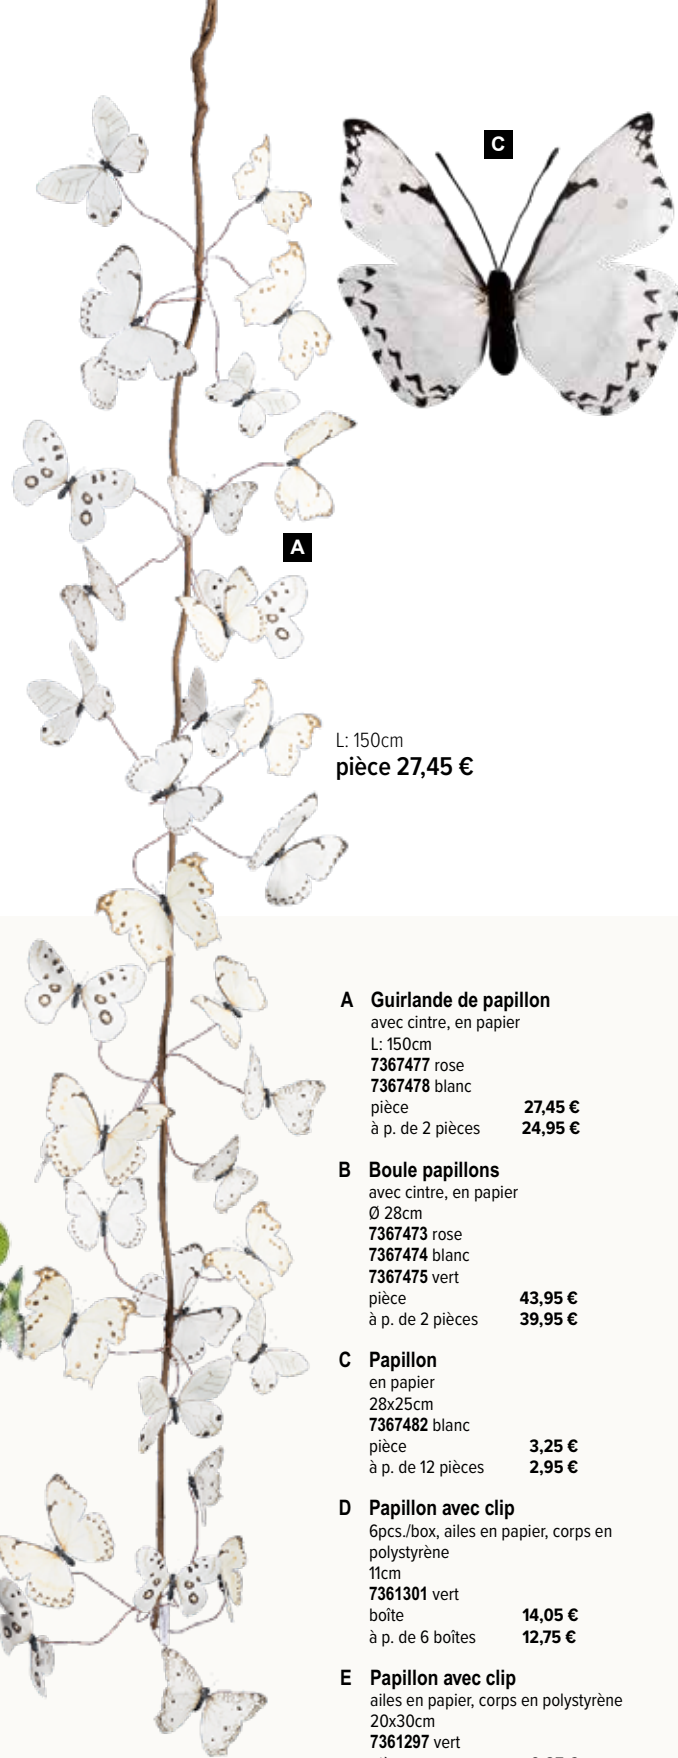

L: 150cm
pièce 27,45 €

E

B

D

L: 150cm
pièce 27,45 €

A Guirlande de papillon

avec cintre, en papier
L: 150cm
7367477 rose
7367478 blanc
pièce 27,45 €
à p. de 2 pièces 24,95 €

B Boule papillons