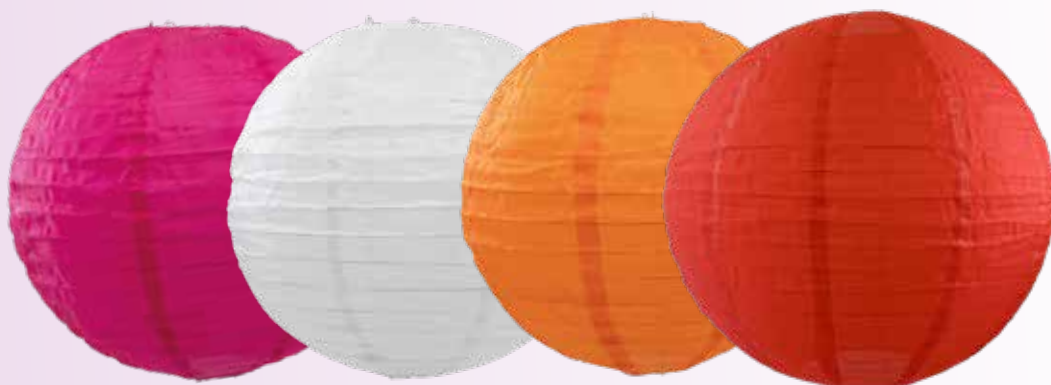

**OUT-
DOOR**

Parasol

en nylon/bambou, pour l'intérieur & l'extérieur

A **lampion**

en nylon, pour intérieur & extérieur
Ø 30cm

7370933 jaune

7370934 bleu

7370935 vert

7370936 rose

7370937 fuchsia

7370938 blanc

7370939 orange

7370942 lila

7371985 rouge

pièce

4,35 €

à p. de 10 pièces

3,95 €