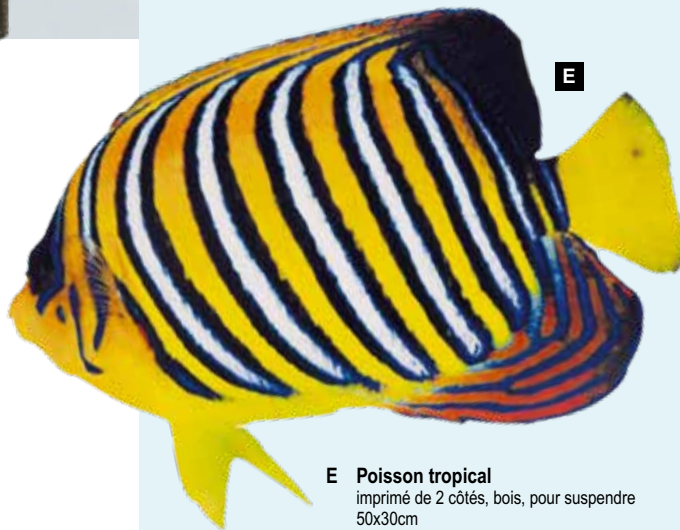

D

D Buisson de zostères
 7 fois, en plastique
 50 cm
 7366044 vert
 pièce 10,90 €
 à p. de 12 pièces 9,90 €

E

E Poisson tropical
 imprimé de 2 côtés, bois, pour suspendre
 50x30cm
 7360076 jaune/noir
 pièce 14,20 €
 à p. de 6 pièces 12,90 €