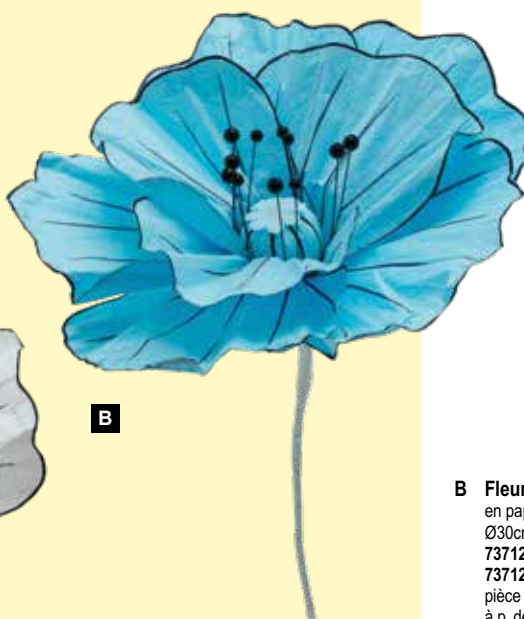

Ø30cm, tige: 24cm
pièce 24,10 €

B

B Fleur
en papier, avec tige courte, flexible
Ø30cm, tige: 24cm
7371239 bleu
7371240 blanc
pièce 24,10 €
à p. de 4 pièces 21,90 €

A Tête de fleur
 en papier, flexible
 50cm, tige: 23cm
 7373697 jaune/orange
 7373698 fuchsia/blanc
 7373699 jaune/blanc
 7373700 vert/blanc
 pièce
 à p. de 4 pièces