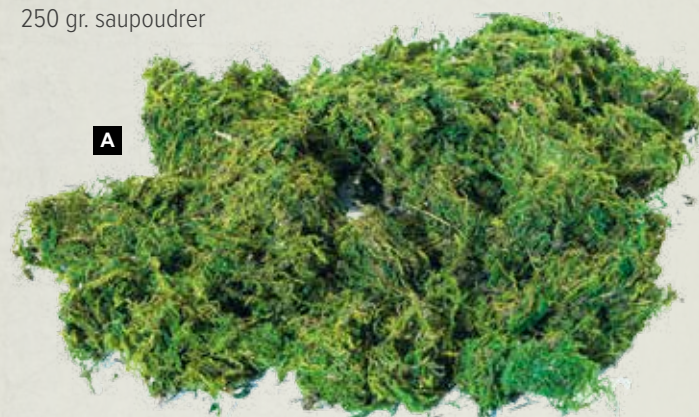

Mousse en sachet

250 gr. saupoudrer