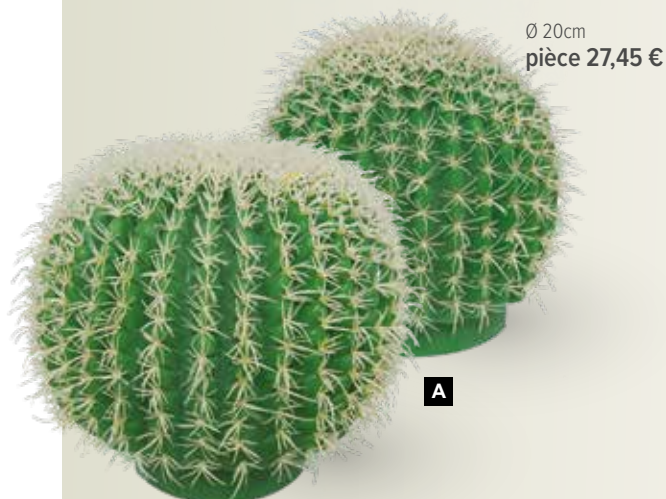

76,90 €

à p. de 2 pièces

69,90 €

Cactus boule

plastique

- A Cactus boule**
plastique
Ø 20cm
7362324 vert
pièce 27,45 €
à p. de 6 pièces 24,95 €
Ø 30cm
7362323 vert
pièce 54,95 €
à p. de 3 pièces 49,95 €

Ø 20cm
pièce 27,45 €**A**Ø 30cm
pièce 54,95 €