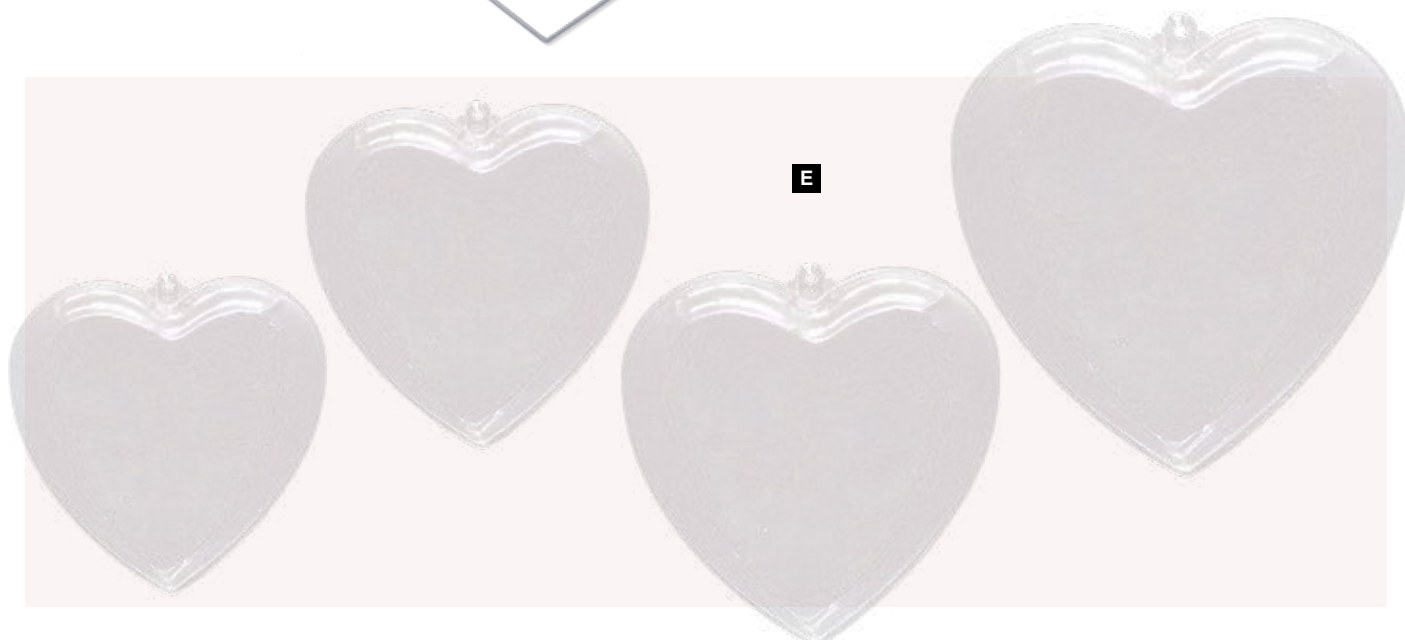

pièce 3,30 €

à p. de 20 pièces 3,00 €

A

A Guirlande de jonquilles

en soie artificielle/plastique

150cm

7373317 jaune

pièce 19,05 €