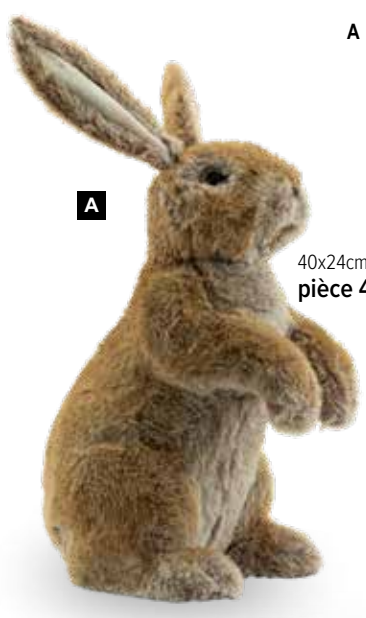

A

A Lièvre
en polystyrène/fausse fourrure, debout
40x24cm
7372195 brun
pièce **41,40 €**
à p. de 2 pièces **37,60 €**

40x24cm
pièce **41,40 €**