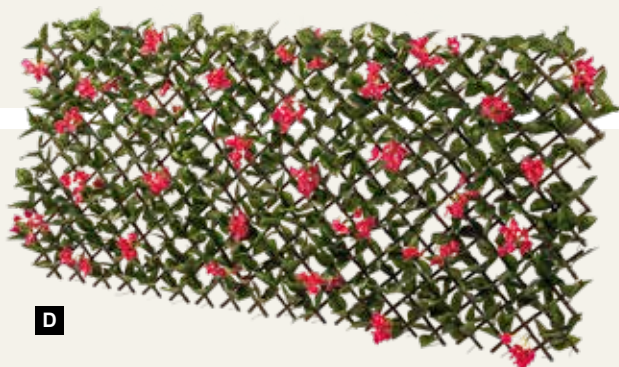

D

Clôture avec bougainvilliers

en saule/soie synthétique, extensible