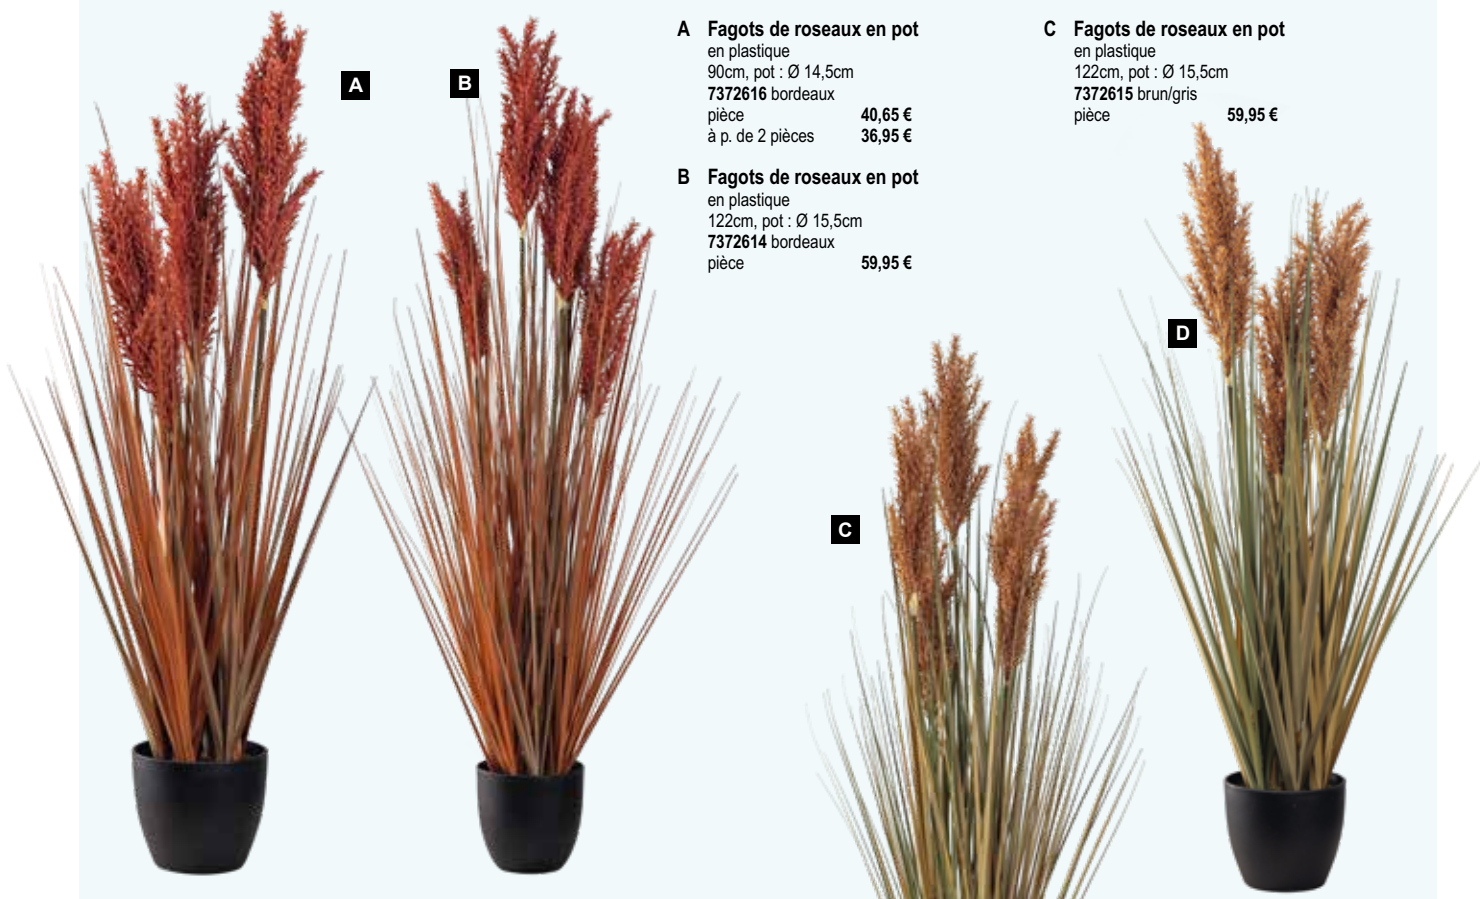

A Fagots de roseaux en pot

en plastique
90cm, pot : Ø 14,5cm

7372616 bordeaux
pièce **40,65 €**
à p. de 2 pièces **36,95 €**

C Fagots de roseaux en pot

en plastique
122cm, pot : Ø 15,5cm

7372615 brun/gris
pièce **59,95 €**

B Fagots de roseaux en pot

en plastique
122cm, pot : Ø 15,5cm

7372614 bordeaux
pièce **59,95 €**

C

D