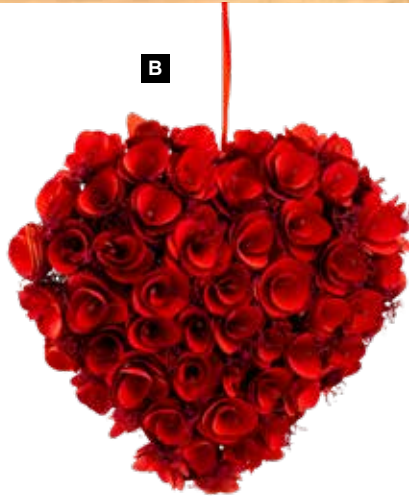

A Guirlande de roses
en plastique, flexible, à suspendre
3m
7372080 brun/rouge
pièce 32,90 €
à p. de 2 pièces 29,90 €

B Coeur
en bois/styropor, à suspendre
Ø 30cm
7372213 rouge
pièce 21,90 €
à p. de 4 pièces 19,90 €