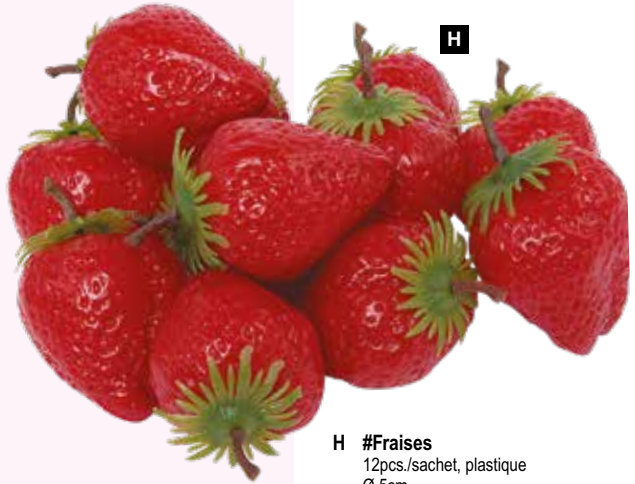

H #Fraises
12pcs./sachet, plastique
Ø 5cm
7362213 rouge/vert
sachet 13,70 €
à p. de 2 sachets 12,45 €