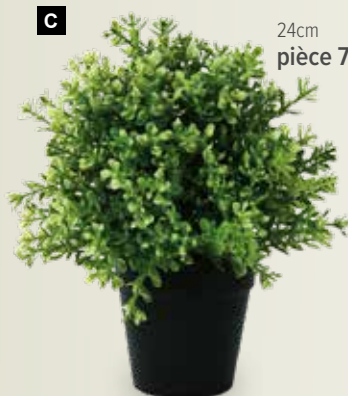

C

24cm
pièce 7,60 €

E