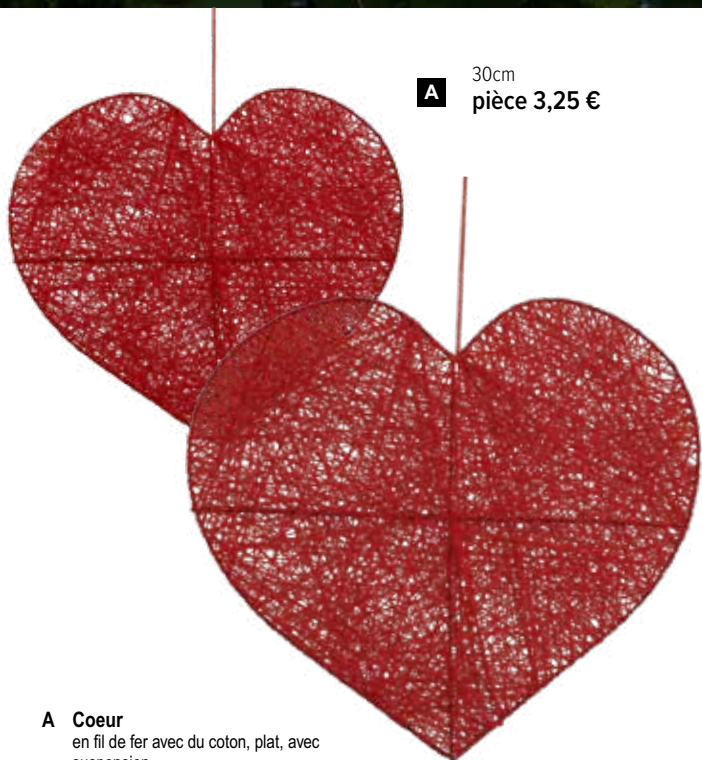

A Coeur
en fil de fer avec du coton, plat, avec
suspension
30cm
7372133 rouge
pièce 3,25 €
à p. de 24 pièces 2,95 €
60cm
7372136 rouge
pièce 12,65 €
à p. de 8 pièces 11,50 €