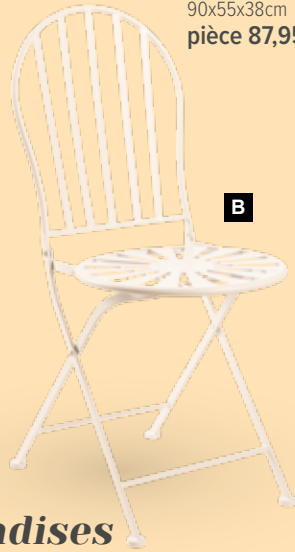

90x55x38cm
pièce 87,95 €

B

Présentoir de marchandises

set de 3, en métal