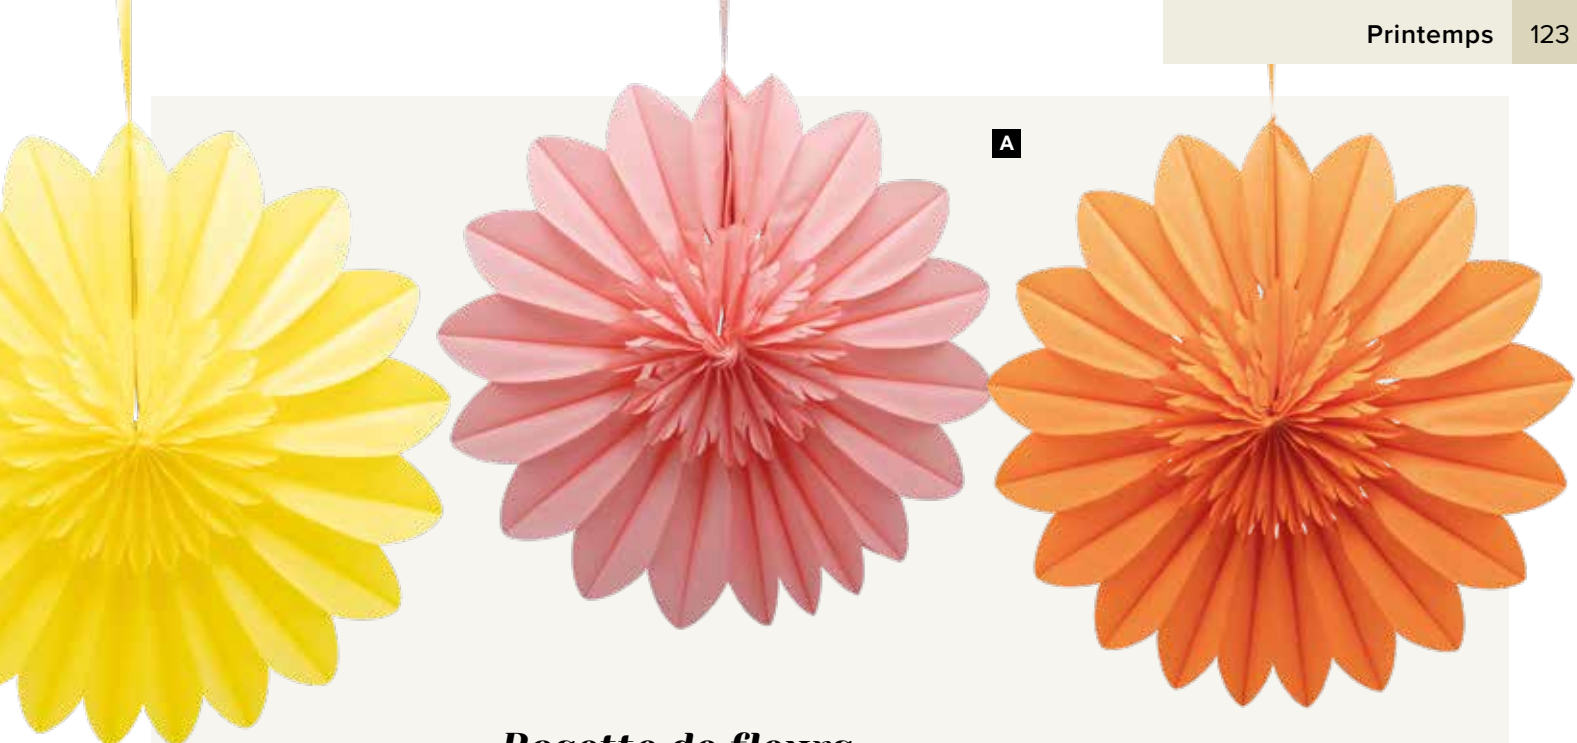

Rosette de fleurs

en papier, avec suspension, pliable, autocollant