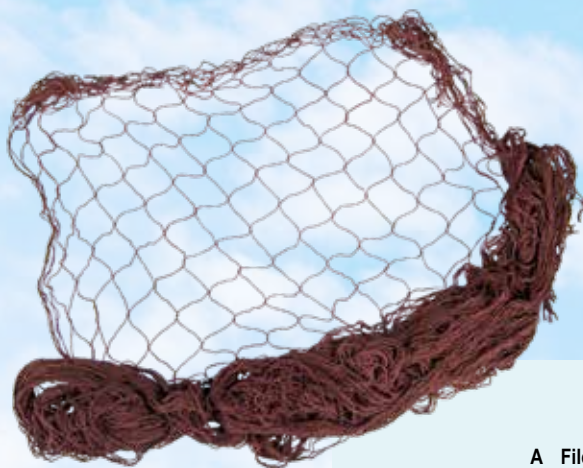

A

A Filet «Adria»
coton
mailles 5cm, 120x500cm
7376181 naturel
pièce 21,95 €
à p. de 12 pièces 19,95 €
7376178 marron
pièce 21,95 €
à p. de 12 pièces 19,95 €

B

B Filet de pêche
en coton, avec de vrais coquillages
150x200cm
7371331 blanc
7371332 bleu
pièce 20,05 €
à p. de 4 pièces 18,20 €

C

C Cordage
fibre sisal
Ø 1cm, 10m
7355796 nature
pièce 16,45 €
à p. de 3 pièces 14,95 €
Ø 1,5cm, 5m
7355798 nature
pièce 16,45 €
à p. de 4 pièces 14,95 €