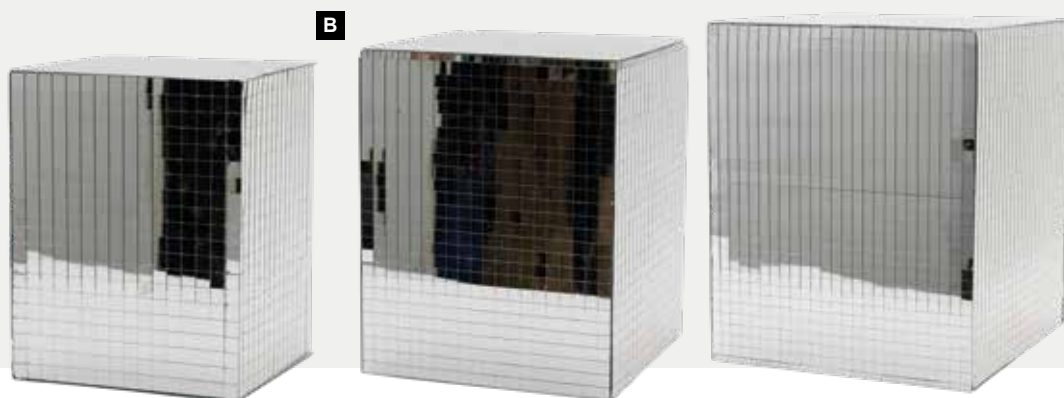

1. **B Cube miroir**
   en polystyrène, rectangulaire
   20x15x15cm
   7371912 argent
   pièce 32,95 €
   à p. de 2 pièces 29,95 €
   25x20x20cm
   7371911 argent
   pièce 45,05 €
   à p. de 2 pièces 40,95 €
   30x25x25cm
   7371910 argent
   pièce 63,00 €
   à p. de 2 pièces 57,25 €