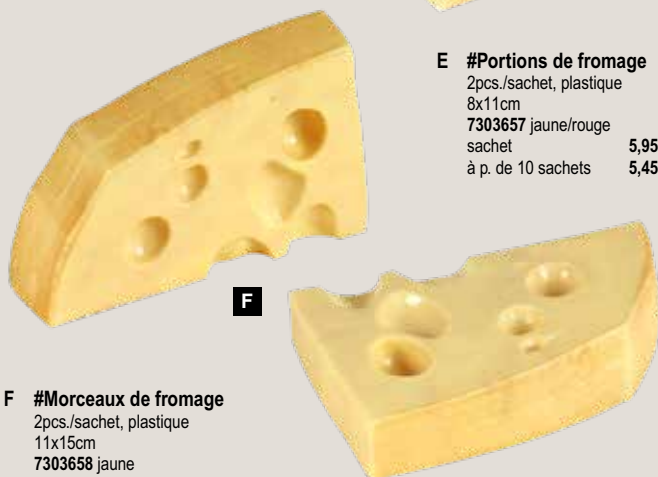

F

F #Morceaux de fromage
2pcs./sachet, plastique
11x15cm
7303658 jaune
sachet 9,65 €
à p. de 9 sachets 8,75 €

E #Portions de fromage
2pcs./sachet, plastique
8x11cm
7303657 jaune/rouge
sachet 5,95 €
à p. de 10 sachets 5,45 €