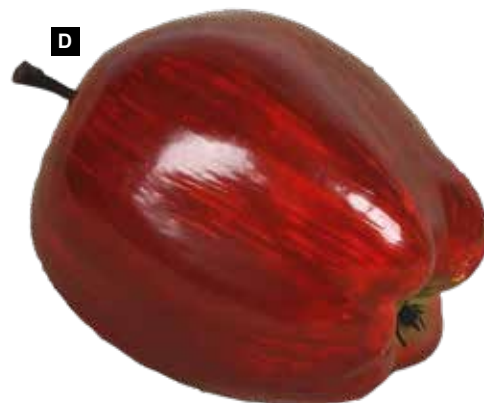

A Guirlande de pommes
avec 10 pommes et feuilles
180cm
7366151 vert/rouge
pièce 21,95 €
à p. de 12 pièces 19,95 €

B Branche de pommes
2 fois, avec 3 pommes et feuilles
70cm
7366147 vert
pièce 10,95 €
à p. de 12 pièces 9,95 €

C #Pomme
3pcs./sachet, plastique
Ø 8cm
7363725 vert clair
sachet 8,25 €
à p. de 6 sachets 7,50 €