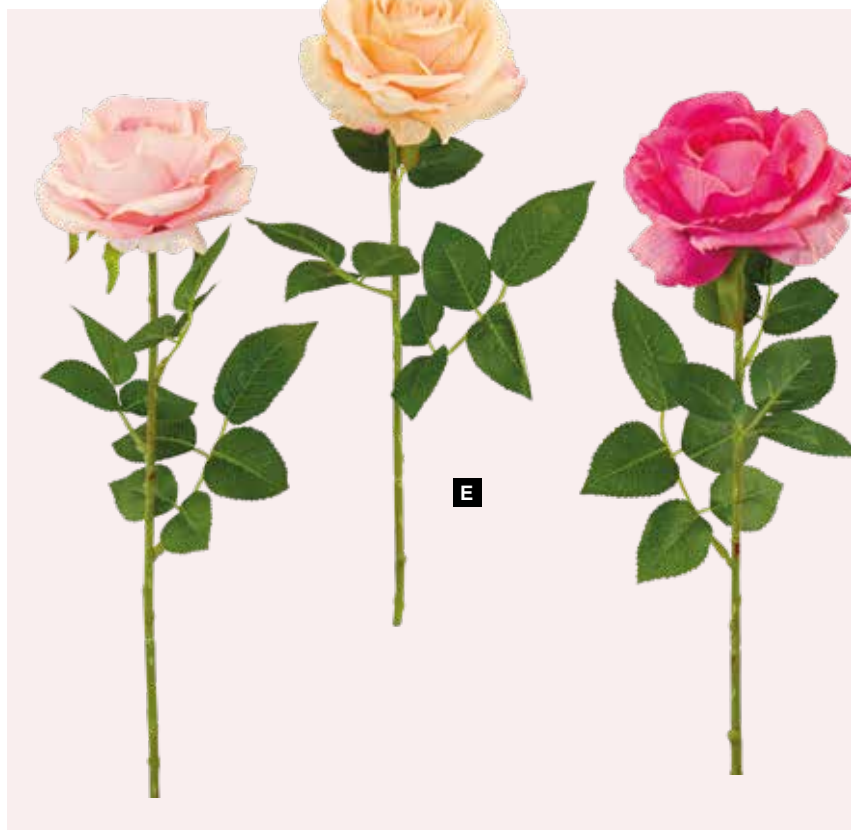

A Panneau de fleurs

à pivoines

50x50cm

7369123 rose/blanc

pièce 43,95 €

à p. de 4 pièces 39,95 €

B Pivoine

3 fois, en soie artificielle

75 cm

7366008 blanc/rose

pièce 7,65 €

à p. de 12 pièces 6,95 €

C Pivoine

3 fois, en soie artificielle

75cm

7366012 rouge foncé

pièce 7,65 €

à p. de 12 pièces 6,95 €

A

B

C

D Pivoine sur tige

en soie artificielle/plastique

60cm, Fleur Ø 10cm

7369937 rose

7369938 abricot

pièce 3,25 €

à p. de 12 pièces 2,95 €

E Rose sur tige

en soie artificielle/plastique

60cm, Fleur Ø 11cm

7369943 rose clair

7369944 abricot

7369945 rose

pièce 2,75 €

à p. de 12 pièces 2,50 €

D

E