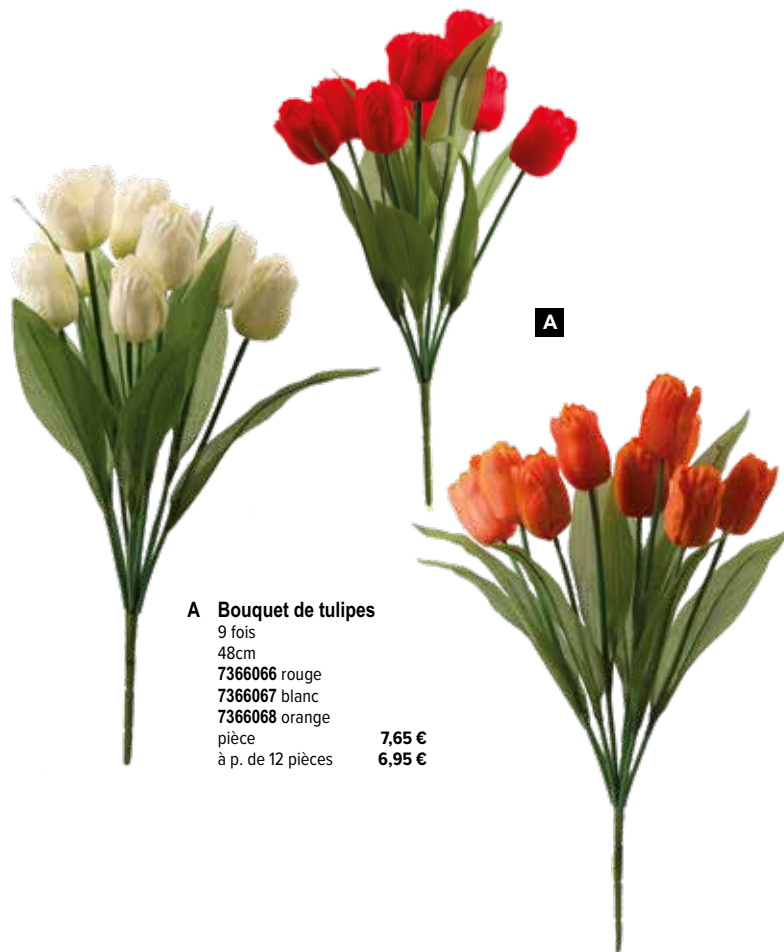

pièce **12,95 €**

A

36cm, Fleur Ø4cm
pièce 2,75 €

A Tulipe sur tige
en plastique/soie synthétique, flexible,
effet touche réelle
36cm, Fleur Ø4cm
7370962 rouge
7370963 rose foncé
7370964 jaune
7370965 orange
7370966 rose
7370967 rose
7370968 violet
7370969 blanc
pièce 2,75 €
à p. de 48 pièces 2,50 €