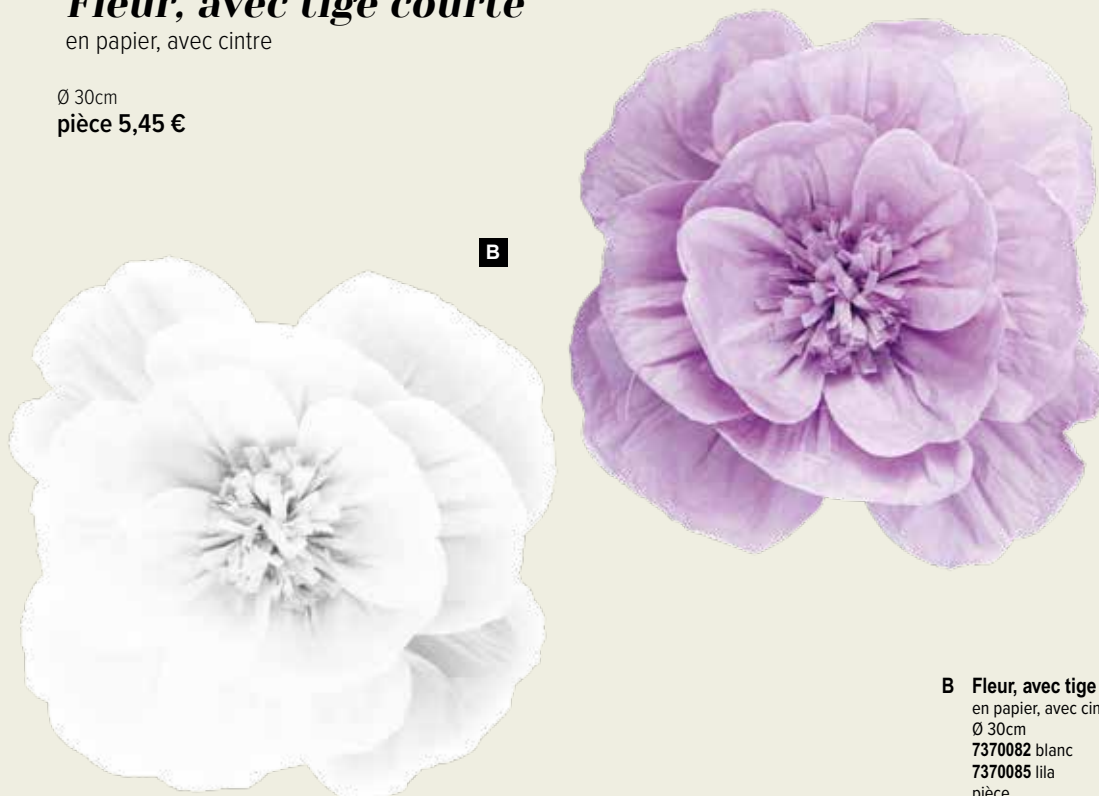

Fleur, avec tige courte

en papier, avec cintre

Ø 30cm
pièce **5,45 €**

B Fleur, avec tige courte
en papier, avec cintre
Ø 30cm
7370082 blanc
7370085 lila
pièce **5,45 €**
à p. de 18 pièces **4,95 €**