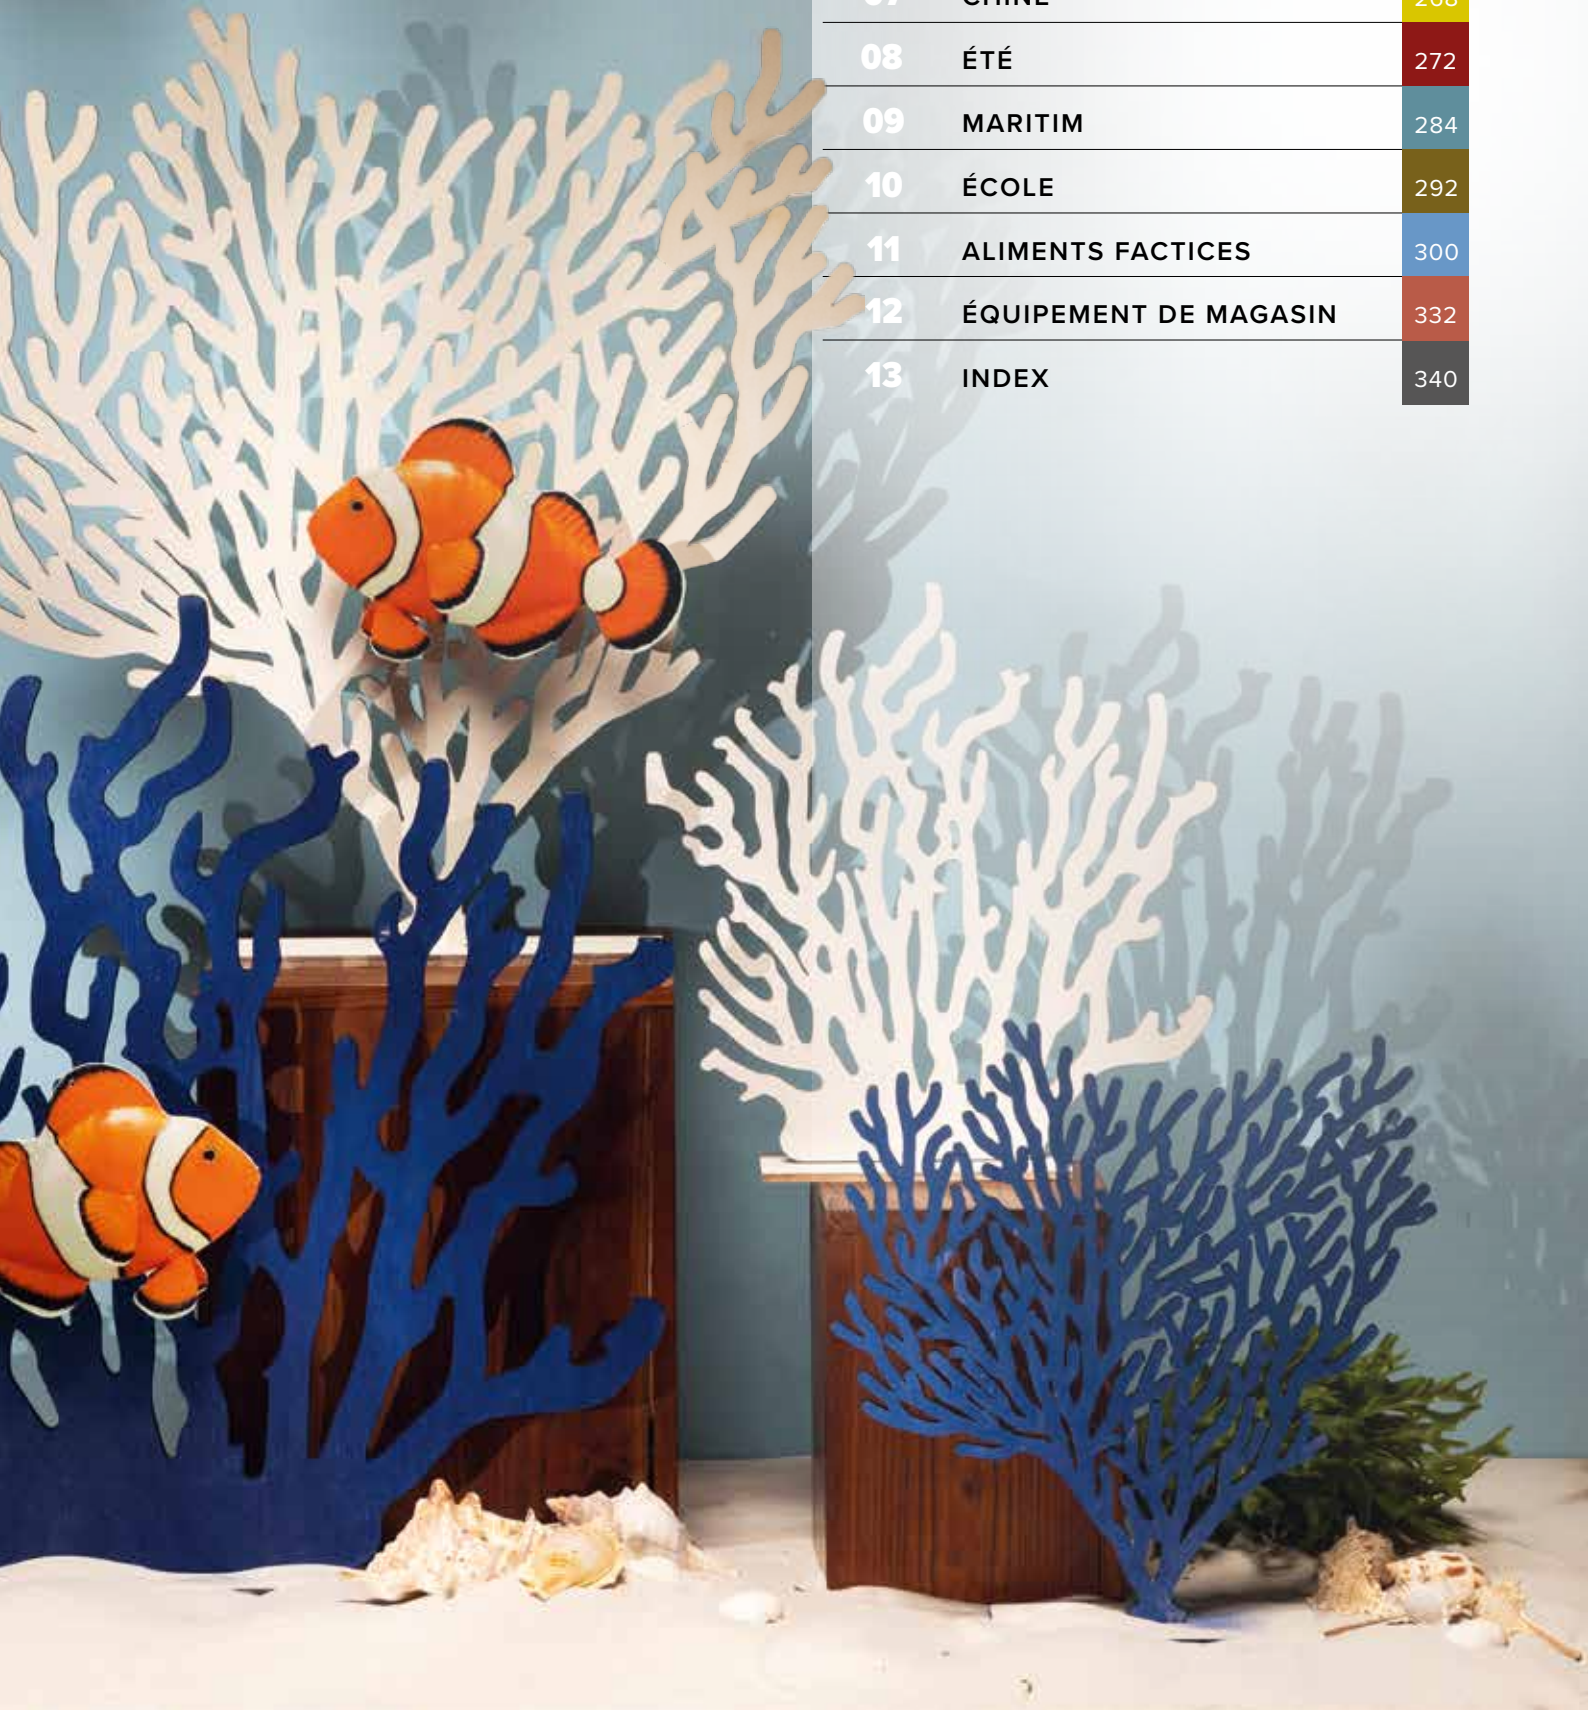

A Guirlande de roses
avec 54 roses, en plastique/soie synthétique
188cm, Ø 3,5cm
7373384 rouge/vert
7373385 crème/vert
pièce 27,25 €
à p. de 4 pièces 24,75 €

Guirlande de roses
avec 54 roses, en plastique/soie synthétique
188cm, Ø 3,5cm
pièce 27,25 €