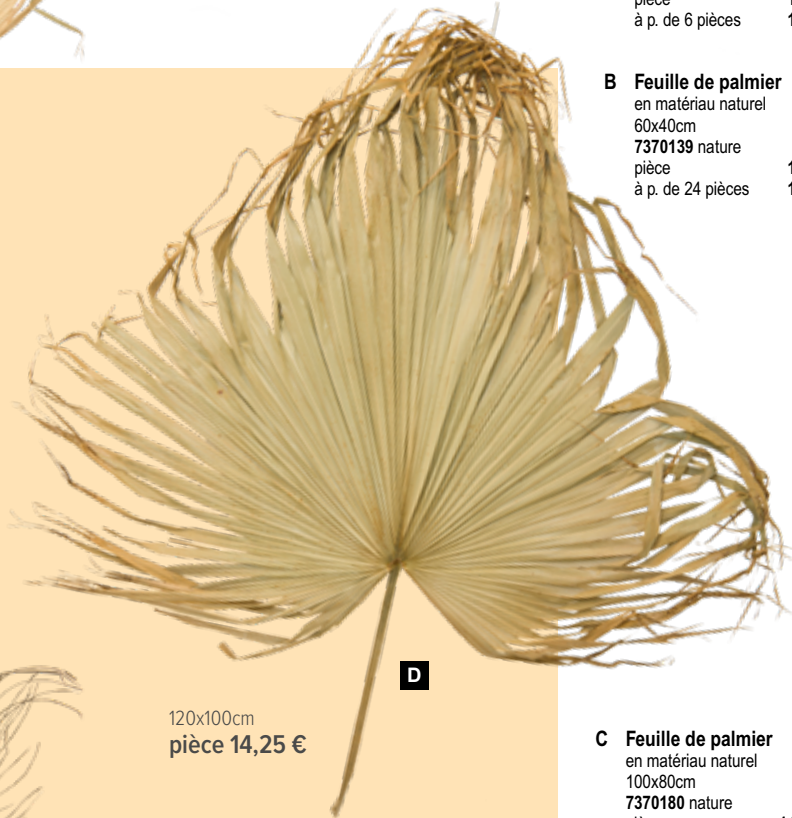

120x100cm
pièce 14,25 €

C Feuille de palmier
en matériau naturel
100x80cm
7370180 nature
pièce 14,25 €
à p. de 6 pièces 12,95 €

D Feuille de palmier
en matériau naturel
120x100cm
7370141 nature
pièce 14,25 €
à p. de 6 pièces 12,95 €