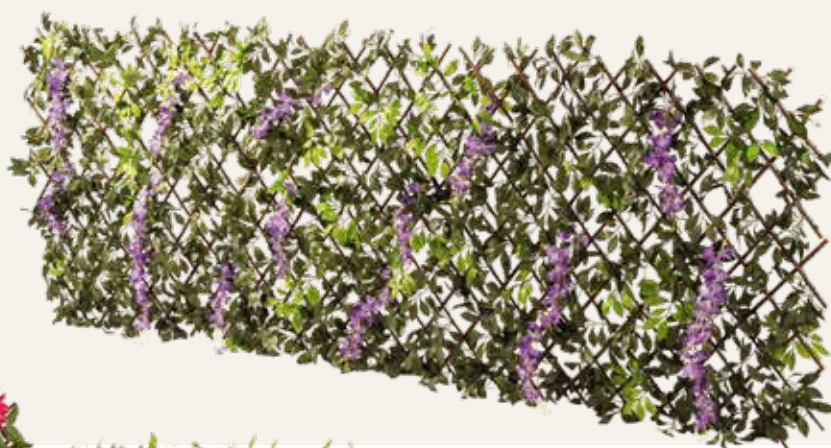

A

1. **A Clôture avec buis**
   en saule/plastique, extensible
   90x180cm, maille : 7x7cm
   7373459 vert
   pièce 63,25 €
   à p. de 2 pièces 57,50 €

Clôture avec buis

en saule/plastique, extensible

B

1. **B Clôture avec des fleurs de cerisier**
   en saule/soie synthétique, extensible
   90x180cm, maille : 9x9cm
   7373462 vert/rose
   pièce 76,60 €
   à p. de 2 pièces 69,60 €
2. **C Clôture avec des cytises**
   en saule/soie synthétique, extensible
   90x180cm, maille : 9x9cm
   7373460 violet/vert
   pièce 72,85 €
   à p. de 2 pièces 66,20 €

Clôture avec des fleurs de cerisier

en saule/soie synthétique, extensible

C

D

Clôture avec bougainvilliers

en saule/soie synthétique, extensible

E

1. **D Clôture avec bougainvilliers**
   en saule/soie synthétique, extensible
   90x180cm, maille : 7x7cm
   7373463 vert/rose
   pièce 81,95 €
   à p. de 2 pièces 74,50 €

1. **E Clôture avec marguerites**
   en saule/soie synthétique, extensible
   90x180cm, maille : 7x7cm
   7373464 vert/blanc
   pièce 76,15 €
   à p. de 2 pièces 69,20 €

Clôture avec marguerites

en saule/soie synthétique, extensible