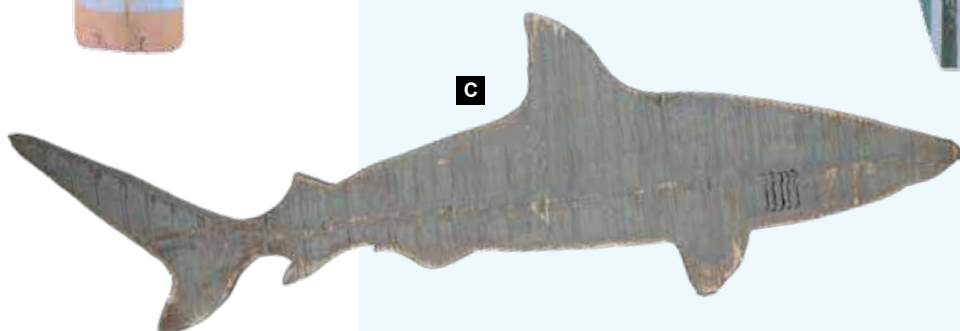

C requin

bois

73x23cm

7362411 gris

pièce

10,95 €

à p. de 2 pièces

9,95 €

C

E bateau à voile

en bois

H: 40cm, L: 38 cm

7367529 orange/nature

7367530 bleu/nature

pièce

17,55 €

à p. de 4 pièces

15,95 €