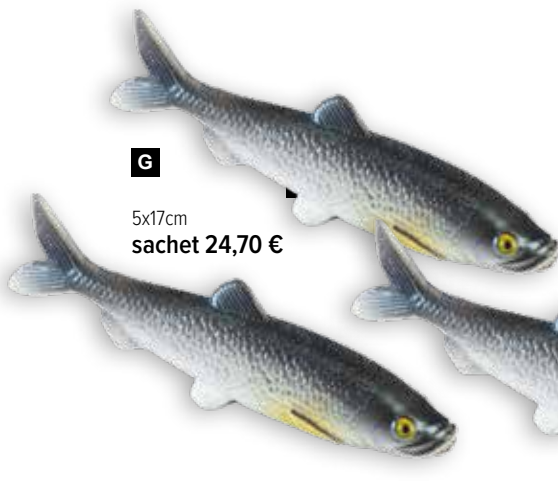

G #Loups de Mer

12pcs./sachet, plastique
5x17cm
7353689 nature
sachet 24,70 €
à p. de 2 sachets 22,45 €

G

5x17cm
sachet 24,70 €