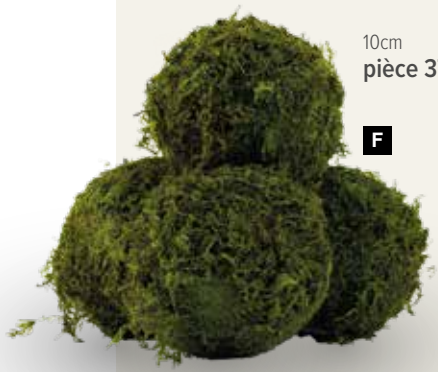

E Boules de mousse
6 pcs, en polystyrène/plastique, avec
mousse artificielle
8cm
7371475 vert
pièce **28,55 €**
à p. de 6 pièces **25,95 €**

F Boules de mousse
4 pcs, en polystyrène/plastique, avec
mousse artificielle
10cm
7371476 vert
pièce **37,00 €**
à p. de 6 pièces **33,60 €**

G Boules de mousse
2-fois, en polystyrène/plastique, avec
mousse artificielle
15cm
7371477 vert
pièce **29,65 €**
à p. de 6 pièces **26,95 €**

10cm
pièce **37,00 €**

15cm
pièce **29,65 €**

F