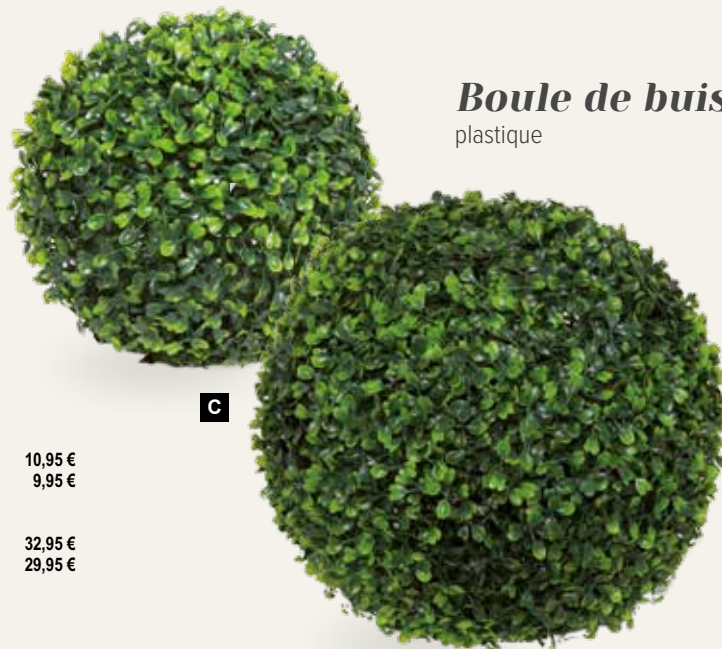

Boule de buis

plastique

C

C Boule de buis

plastique
Ø 20cm
7362584 vert
pièce 10,95 €
à p. de 6 pièces 9,95 €
Ø 30cm
7362585 vert
pièce 32,95 €
à p. de 3 pièces 29,95 €