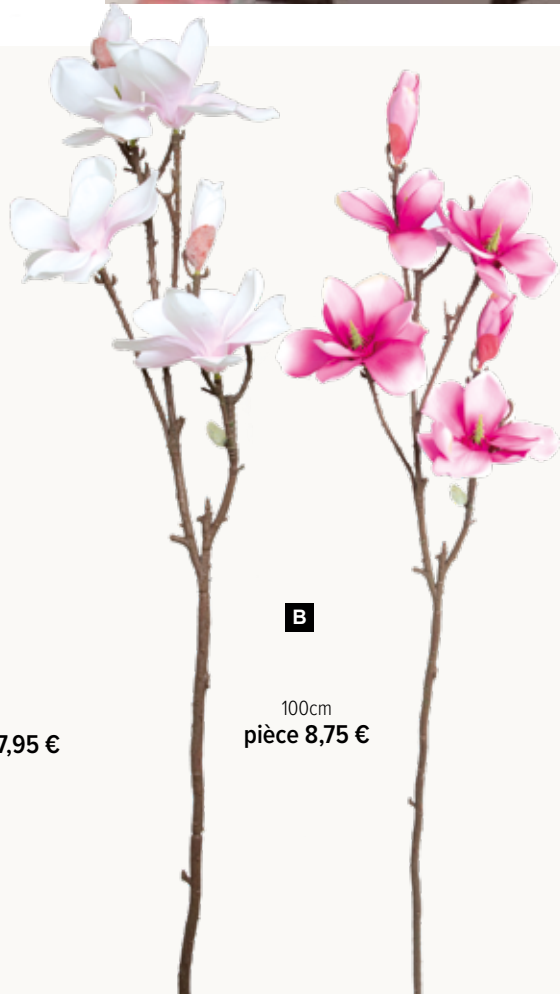

180cm
pièce 37,95 €

B

100cm
pièce 8,75 €

C

49cm, tige: 26cm
pièce 4,35 €

**A Guirlande de magnolias**

en soie artificielle
180cm
7373600 blanc/rose
pièce 37,95 €
à p. de 6 pièces 34,50 €

B Tige de magnolia