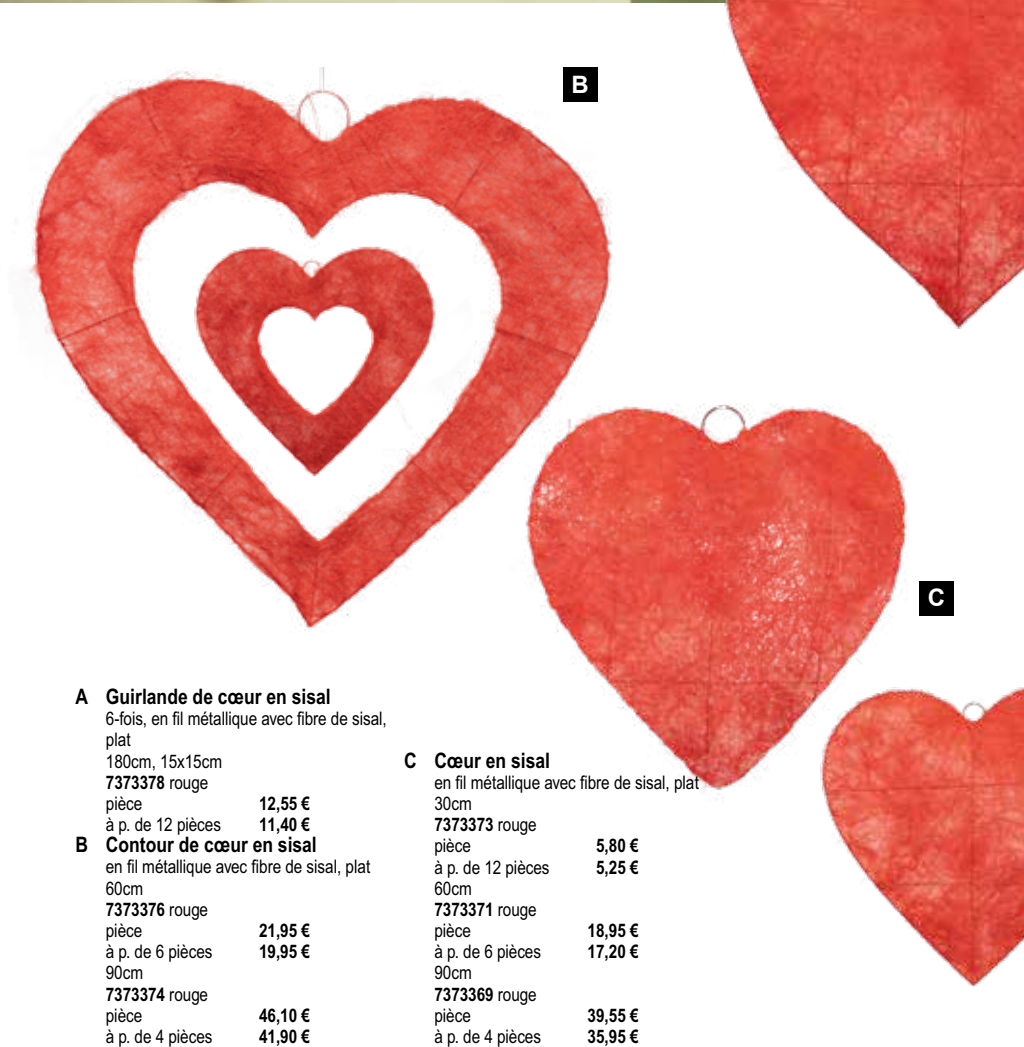

A

180cm, 15x15cm
pièce 12,55 €

B

C

A Guirlande de cœur en sisal

6-fois, en fil métallique avec fibre de sisal,
plat

180cm, 15x15cm

7373378 rouge