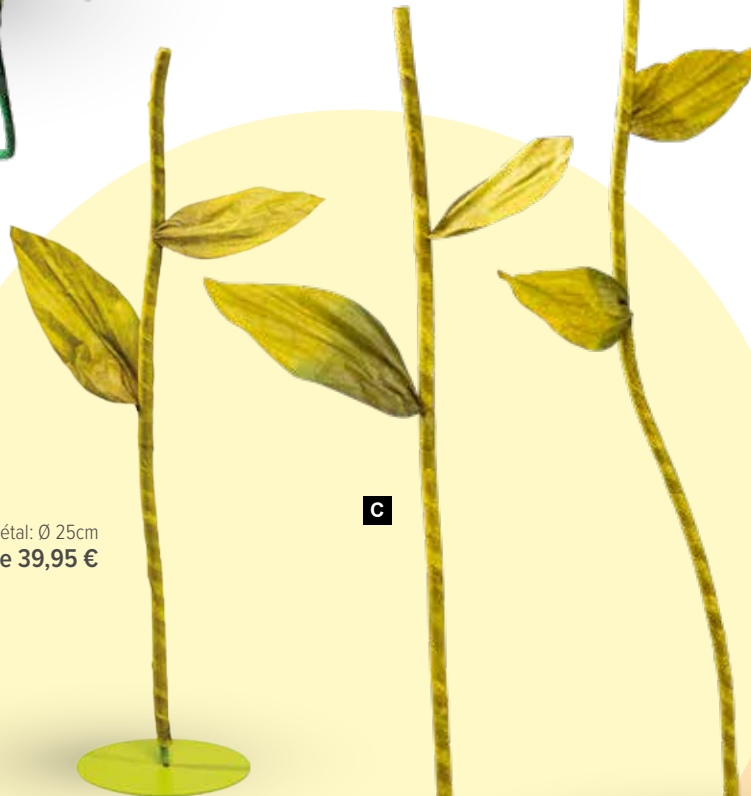

A Fleur
en tissu, avec tige courte, flexible
Ø40cm, tige: 18cm
7371248 rose
7371249 pêche
7371250 jaune
pièce 28,55 €
à p. de 6 pièces 25,95 €

B Fleur
en tissu, avec tige courte, flexible
Ø30cm, tige: 20cm
7371244 rose
7371246 pêche
7371247 jaune
pièce 21,95 €
à p. de 4 pièces 19,95 €

120cm, pied métal: Ø 25cm
pièce 39,95 €