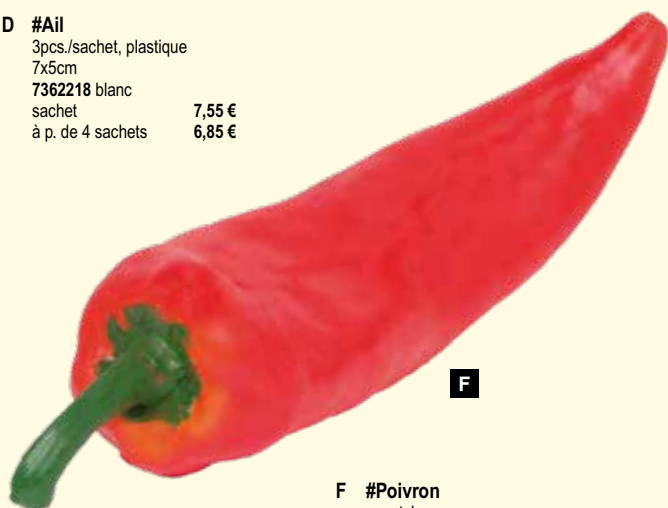

D

D #Ail
3pcs./sachet, plastique
7x5cm
7362218 blanc
sachet 7,55 €
à p. de 4 sachets 6,85 €