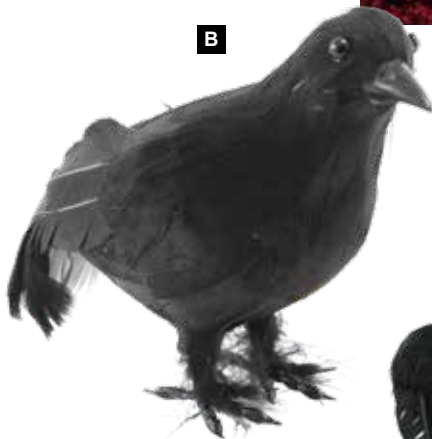

7372756 nature

pièce 27,25 €

à p. de 4 pièces 24,75 €

B

B Corbeau

en polystyrène/plumes, debout

21x10x14cm

7370516 noir