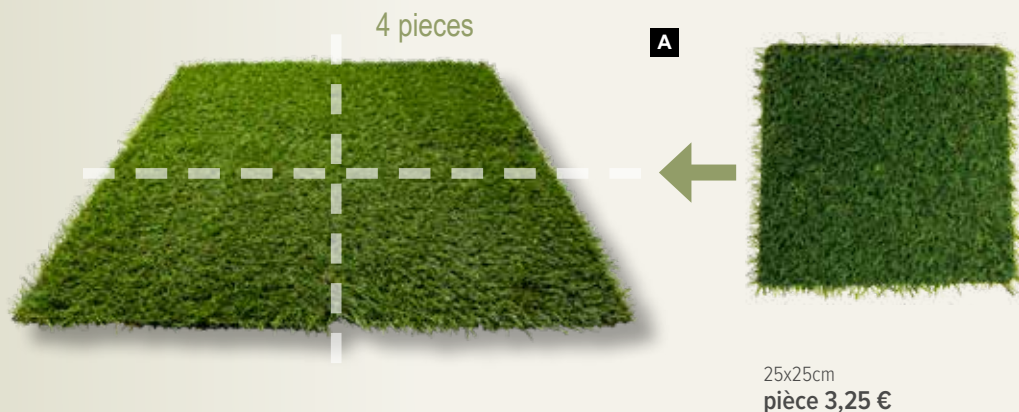

E

F

G

Panneau de gazon artificiel

plastique

- A** Panneau de gazon artificiel
plastique
25x25cm
7363814 vert
pièce 3,25 €
à p. de 6 pièces 2,95 €

Plaque de gazon

plastique