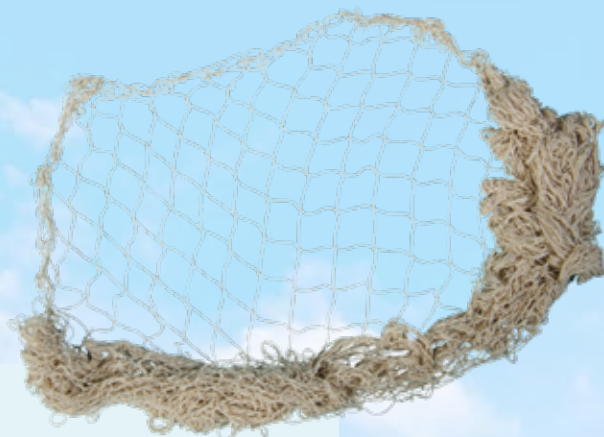

F Pare-battage avec mouette
2-pièces, en bois/corde
38x21x8cm
7371266 blanc/bleu/rouge
pièce 16,45 €
à p. de 5 pièces 14,95 €

A

A Filet «Adria»
coton
mailles 5cm, 120x500cm
7376181 naturel
pièce 21,95 €
à p. de 12 pièces 19,95 €
7376178 marron
pièce 21,95 €
à p. de 12 pièces 19,95 €