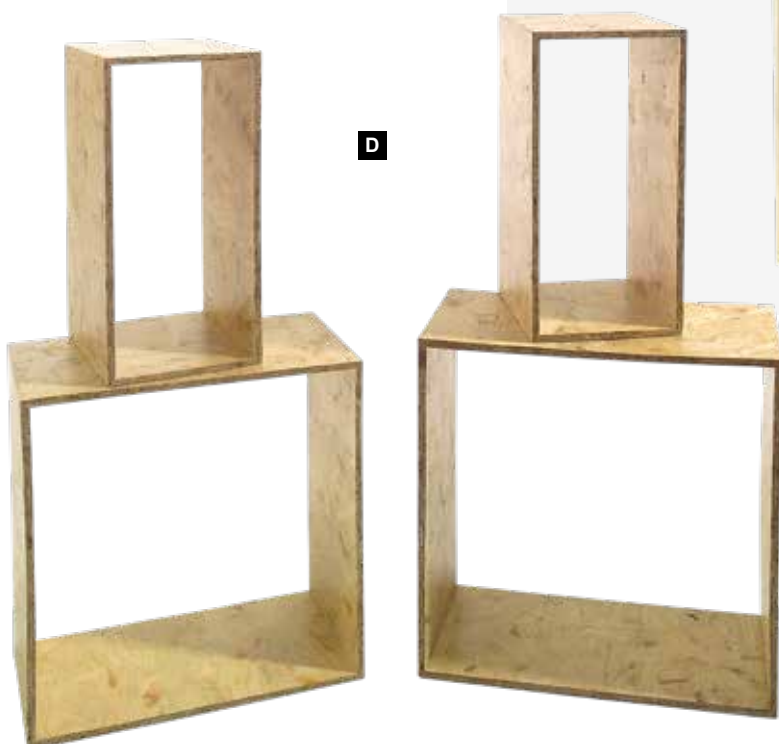

A Plateau suspendu

rectangulaire, en bois, cordes en fibres naturelles, épaisseur 1,5cm

29x15,5x29cm

7369603 brun/couleur naturelle
pièce 10,90 €

à p. de 8 pièces 9,90 €

50x25x36cm

7369604 brun/couleur naturelle
pièce 20,85 €

à p. de 4 pièces 18,95 €

A

29 cm
50 cm

B

40 cm
60 cm

B Plateau suspendu

rond, en bois, cordes en fibres naturelles, épaisseur 1cm

40x40x58cm

7369605 brun/couleur naturelle

pièce 30,25 €

à p. de 4 pièces 27,50 €

60x60x74cm

7369606 brun/couleur naturelle

pièce 60,45 €

à p. de 2 pièces 54,95 €

C Présentoir carré

3x, rectangulaire, max. 57x35x20 cm

8002878 nature

set 54,95 €

à p. de 2 sets 49,95 €

C

D

D Set d'étagères

plaques d'OSB

40x40x20cm/37,5cmx37,5x20cm/ 2x

35x17,5x20cm

8003855 nature

set 49,95 €