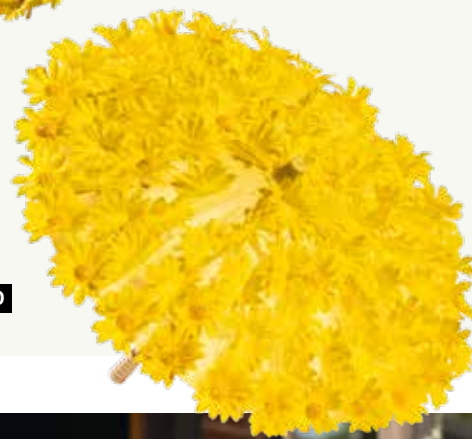

A

B

B Guirlande de marguerites
en soie artificielle/plastique
152cm
7373324 jaune/vert
pièce **48,85 €**
à p. de 2 pièces **44,40 €**

C

D Parasol à marguerites
en bambou/papier/soie artificielle
Ø 30cm
7373571 jaune
pièce **19,75 €**
à p. de 10 pièces **17,95 €**

D

E