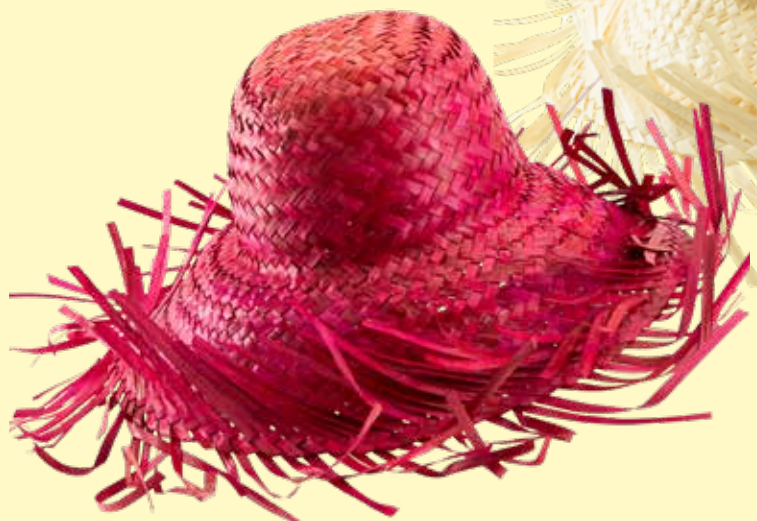

A Chapeau de paille
en matière naturelle
Ø 45cm, intérieur : Ø 20cm
7372056 fuchsia
7372060 nature
pièce 5,30 €
à p. de 12 pièces 4,80 €

A

Chapeau de paille
en matière naturelle

Ø 45cm, intérieur : Ø 20cm
pièce 5,30 €