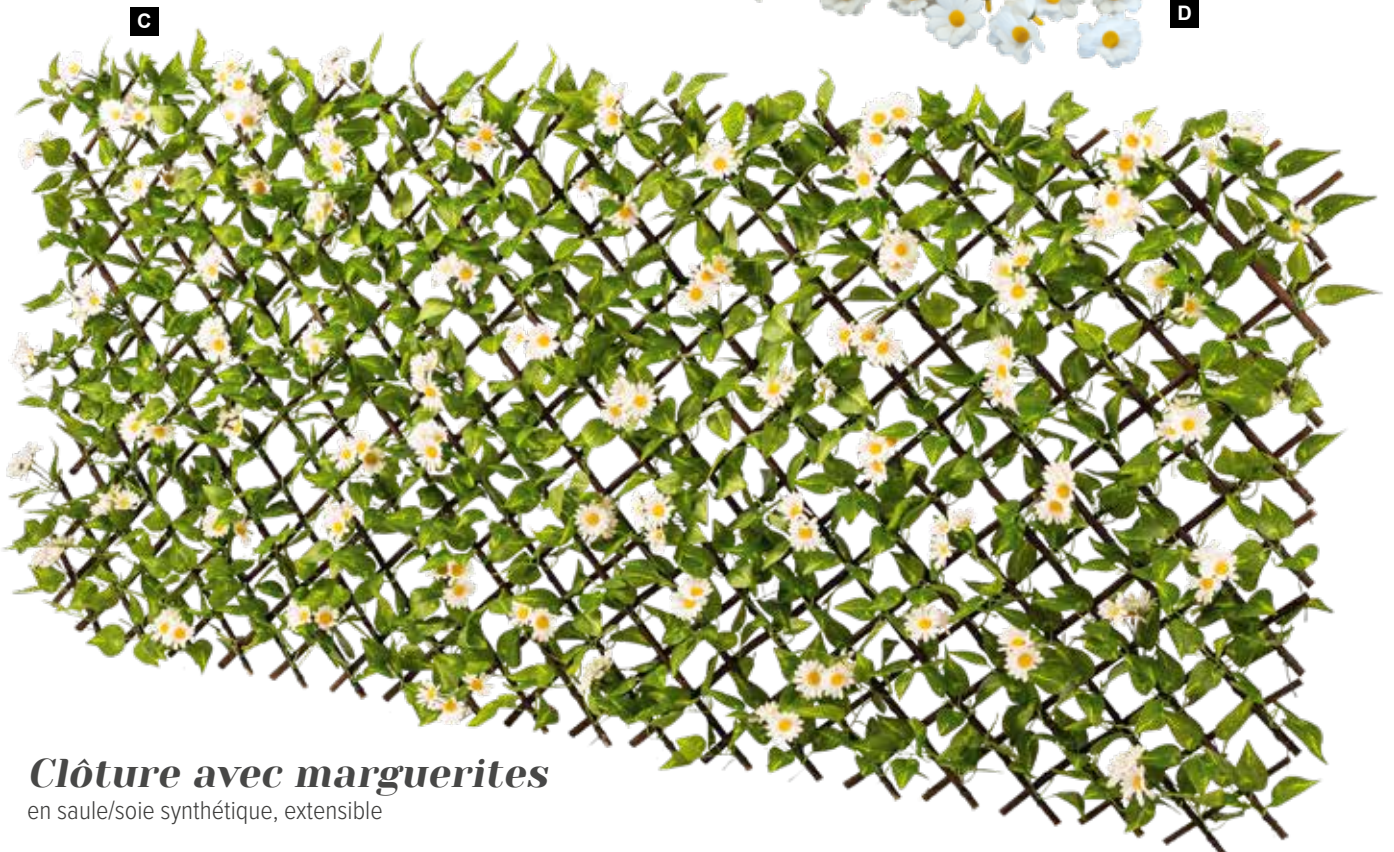

C

Clôture avec marguerites
en saule/soie synthétique, extensible