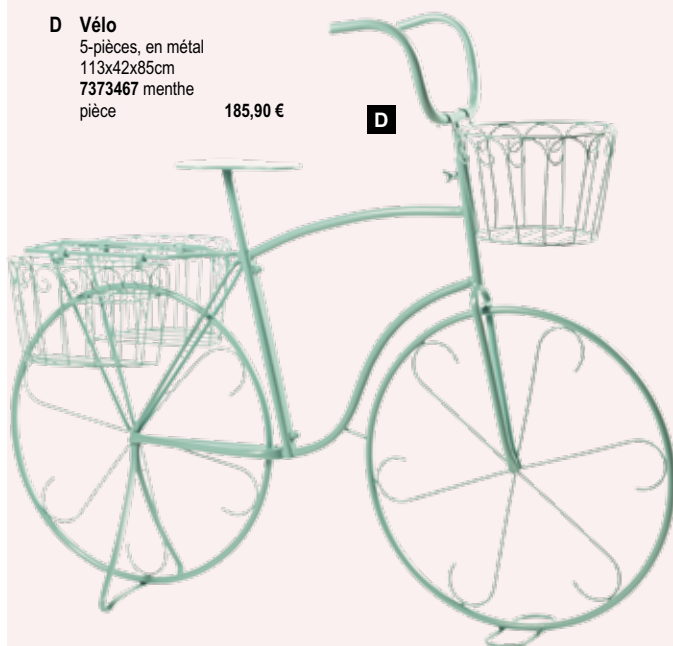

Ø55cm

Ø70cm

D Vélo
5-pièces, en métal
113x42x85cm
7373467 menthe
pièce 185,90 €