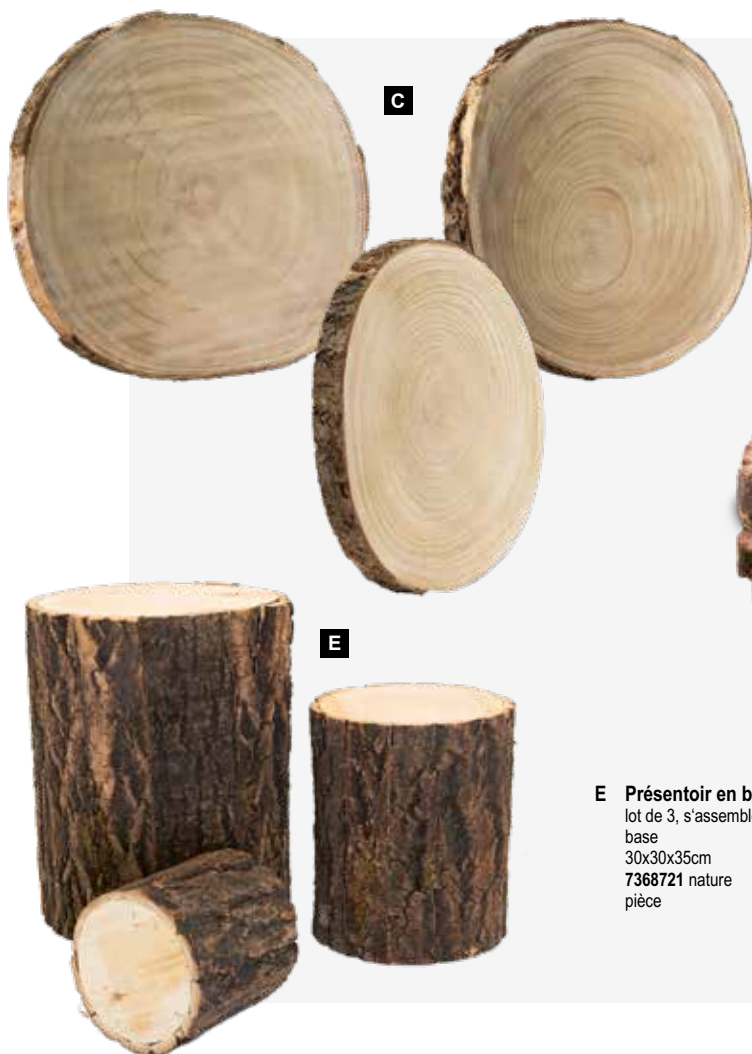

C

D

E

1. **E Présentoir en bois**
   lot de 3, s'assemblent, avec plaque de
   base
   30x30x35cm
   7368721 nature
   pièce 79,95 €

D

1. **D Disque en bois**
   4pcs./filet
   Ø 10x2cm
   7361786 nature
   filet 5,30 €
   à p. de 8 filets 4,80 €
   2pcs./filet
   Ø 20x3cm
   7361788 nature
   filet 16,10 €
   à p. de 4 filets 14,60 €