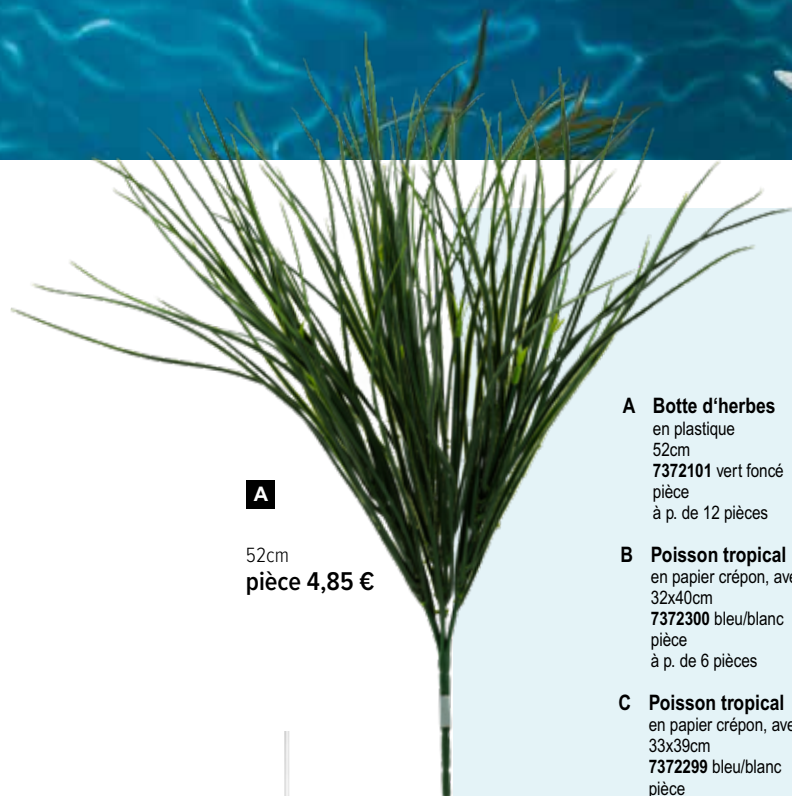

A

52cm
pièce 4,85 €

A Botte d'herbes
en plastique
52cm
7372101 vert foncé
pièce 4,85 €
à p. de 12 pièces 4,40 €