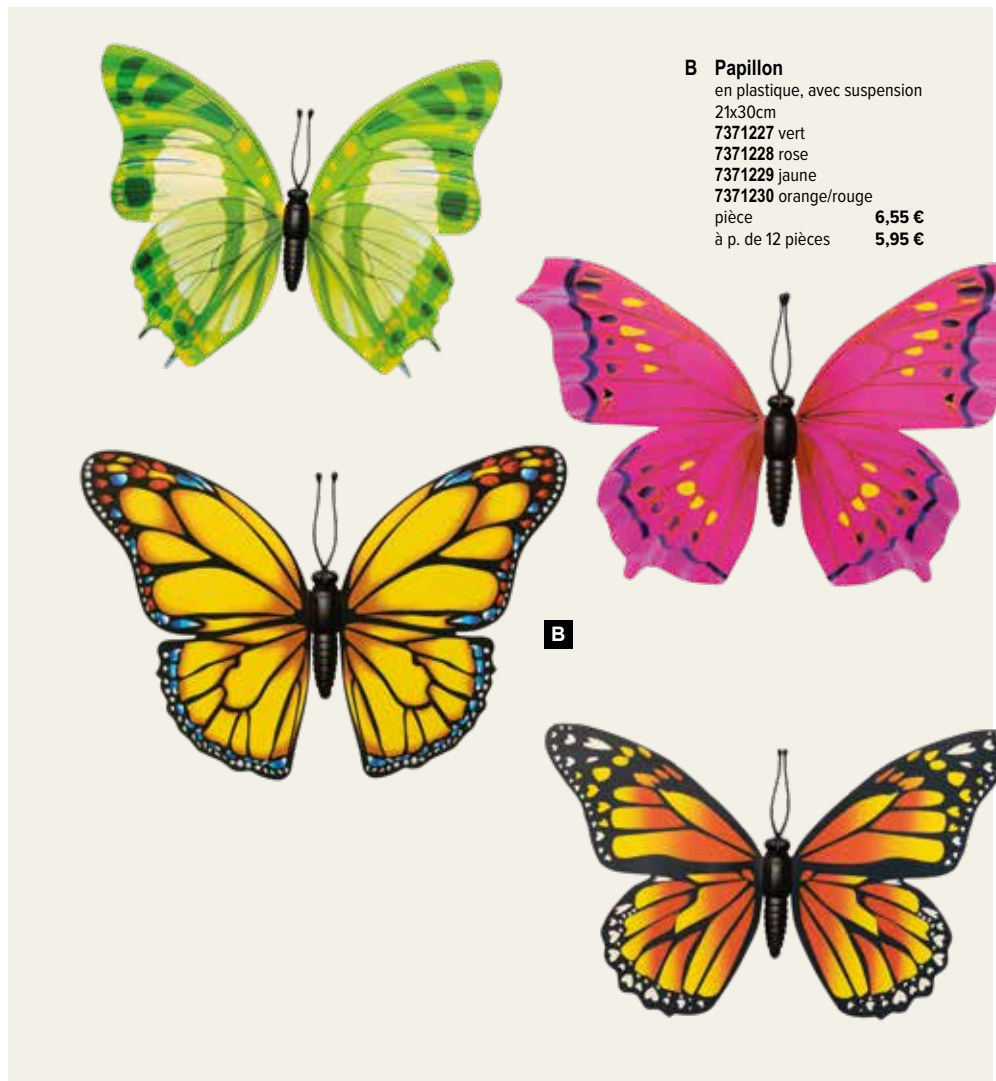

A Guirlande de fleurs avec papillons
en soie artificielle/plastique
165cm
7373320 multicolore
pièce **37,00 €**
à p. de 2 pièces **33,60 €**

A Papillon
en plastique, avec suspension
35x50cm
7371231 bleu
7371232 rouge/orange
7371233 jaune
7371234 vert/multicolore
pièce **21,90 €**
à p. de 6 pièces **19,90 €**

B Papillon
en plastique, avec suspension
21x30cm
7371227 vert
7371228 rose
7371229 jaune
7371230 orange/rouge
pièce **6,55 €**
à p. de 12 pièces **5,95 €**