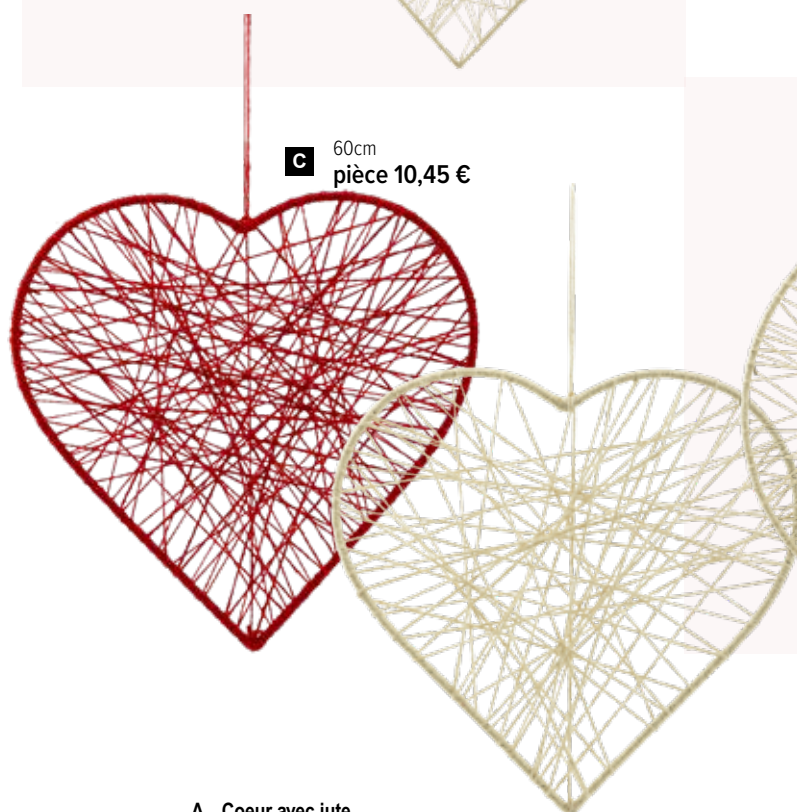

A Coeur avec jute
en métal, à suspendre
30cm
7372046 rouge
7372048 blanc
pièce 3,65 €
à p. de 24 pièces 3,30 €

B Anneau avec jute
en métal, à suspendre
30cm
7372053 blanc
7372054 nature
pièce 3,55 €
à p. de 24 pièces 3,20 €

C Coeur avec jute
en métal, à suspendre
60cm
7372043 rouge
7372045 blanc
pièce 10,45 €
à p. de 12 pièces 9,50 €

D Anneau avec jute
en métal, à suspendre
60cm
7372050 blanc
7372051 nature
pièce 10,95 €
à p. de 12 pièces 9,95 €