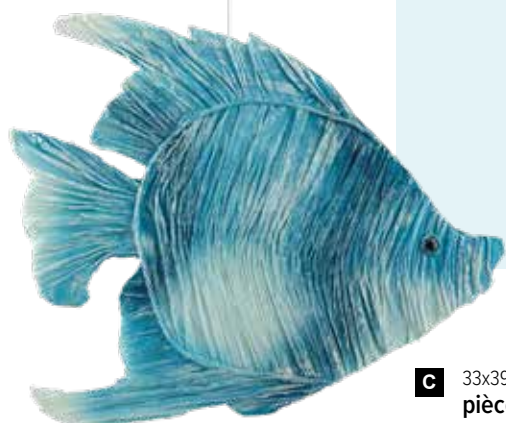

C 33x39cm
pièce 15,85 €