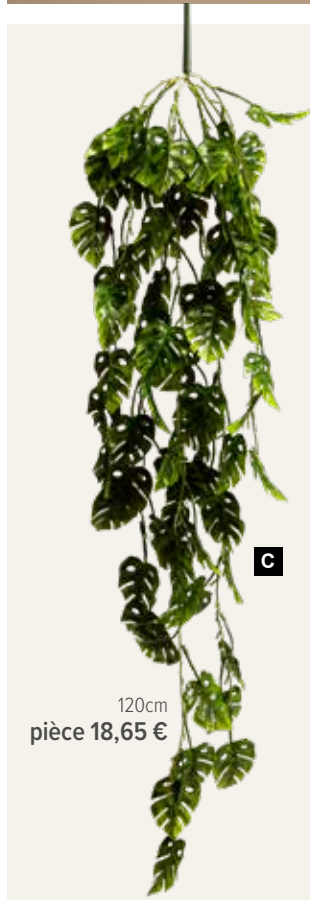

B Guirlande à feuilles de palmier
en plastique
160cm
7372130 vert
pièce 9,50 €
à p. de 8 pièces 8,60 €

C Suspension de monstera
en plastique
120cm
7372127 vert
pièce 18,65 €
à p. de 6 pièces 16,95 €

120cm
pièce 18,65 €