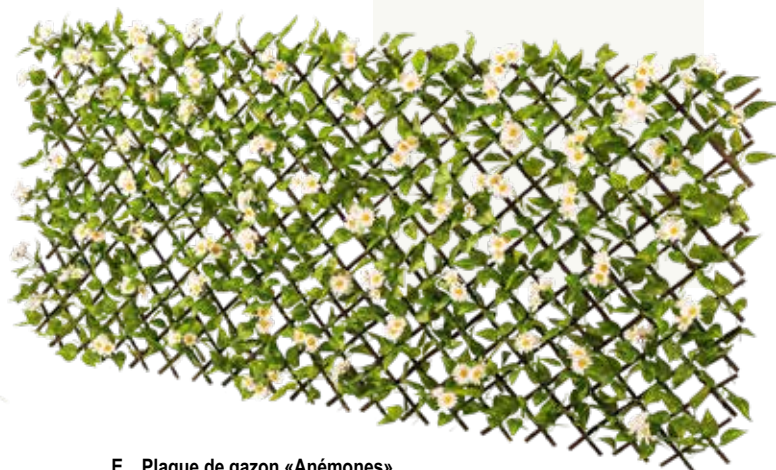

F

F Botte d'herbe avec marguerites

en plastique/soie artificielle

50cm, pied : Ø 8cm, largeur : 30cm

7373508 vert/blanc

pièce **29,45 €**à p. de 4 pièces **26,75 €**

70cm, largeur : Ø 30cm

7373507 vert/blanc

pièce **43,95 €**à p. de 2 pièces **39,95 €**

A

B

A Parasol à marguerites
 en bambou/papier/soie artificielle
 Ø 60cm
 7373573 rose
 pièce **49,45 €**
 à p. de 4 pièces **44,95 €**

B Parasol à marguerites
 en bambou/papier/soie artificielle
 Ø 30cm
 7373569 rose
 pièce **19,75 €**
 à p. de 10 pièces **17,95 €**

C Clôture avec marguerites
 en saule/soie synthétique, extensible
 90x180cm, maille : 7x7cm
 7373464 vert/blanc
 pièce **76,15 €**
 à p. de 2 pièces **69,20 €**

C

D Fagot d'herbe avec violettes
 en plastique/soie artificielle
 50cm, pied : Ø 8cm, largeur : 30cm
 7373502 vert/violet
 pièce **29,45 €**
 à p. de 4 pièces **26,75 €**
 70cm, largeur : Ø 30cm
 7373501 vert/violet
 pièce **43,95 €**
 à p. de 2 pièces **39,95 €**