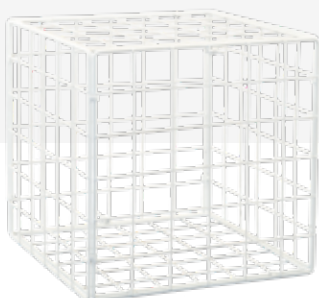

A

A Anneaux métalliques

3pièces, soudés, avec chaîne à suspendre, pour accrocher la décoration

Ø40, 60 & 80cm

7367440 argent

pièce **32,45 €**

à p. de 2 pièces **29,50 €**

B

B Cube en métal

pliable

30x30x60cm

7369147 blanc

pièce **54,45 €**

à p. de 2 pièces **49,50 €**

D Cube en métal

pliable

30x30x60cm

7369148 noir

pièce **54,45 €**

à p. de 2 pièces **49,50 €**

C Cube en métal

pliable

30x30x30cm

7369145 blanc

pièce **38,45 €**

à p. de 2 pièces **34,95 €**

E Cube en métal

pliable

30x30x30cm

7369146 noir

pièce **38,45 €**

à p. de 2 pièces **34,95 €**

C

E

F Étagère

deux niveaux, multi-pièce, en aluminium et nickel

F Étagère

deux niveaux, multi-pièce, en aluminium et nickel

H: 95cm, Ø 40cm

7369149 argent

pièce **99,95 €**

trois niveaux, multi-pièce, en aluminium et nickel

H: 130cm, Ø 60cm

7369150 argent

pièce **149,95 €**

quatre niveaux

H: 166cm, Ø 60cm

7369151 argent

pièce **199,50 €**