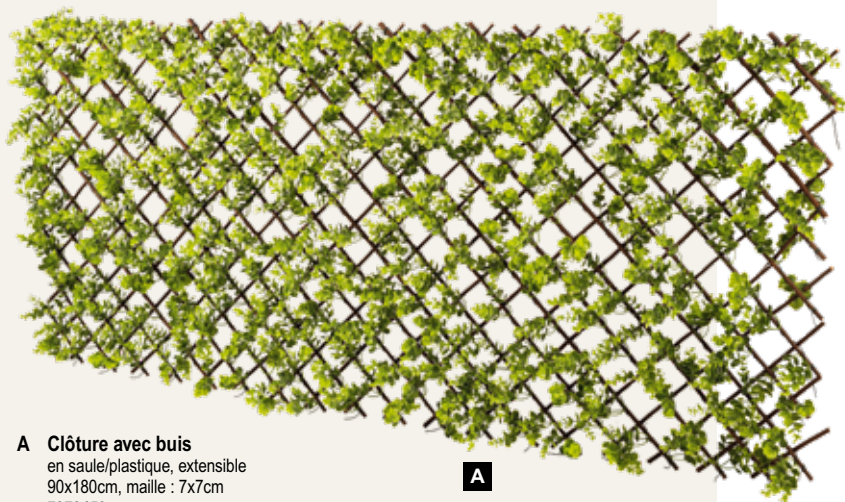

- D** Dalle d'herbe
plastique
25 x 25 cm, hauteur 3 cm
8000673 vert clair
pièce 4,35 €
à p. de 6 pièces 3,95 €

Dalle d'herbe

plastique

25 x 25 cm, hauteur 3 cm
pièce 4,35 €

90x180cm, maille : 7x7cm
pièce 63,25 €