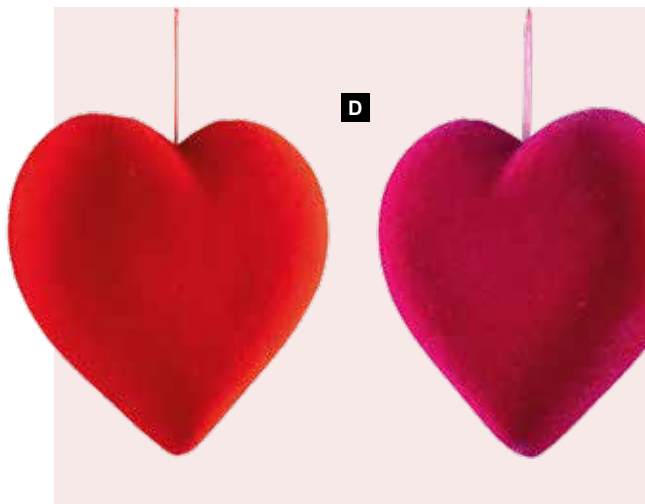

A

A Cœur
en polystyrène, plat, floqué, avec
suspension
30x28cm
7373339 rouge
7373340 fuchsia
pièce 11,50 €
à p. de 12 pièces 10,45 €

B

B Cœur
en polystyrène, floquée, avec suspension
23cm
7373335 rouge
7373336 fuchsia
pièce 14,60 €
à p. de 6 pièces 13,25 €

C

C Cœur
en polystyrène, plat, floqué, avec
suspension
38x37cm
7373341 rouge
7373342 fuchsia
pièce 22,95 €
à p. de 4 pièces 20,85 €

D

D Cœur
en polystyrène, floquée, avec suspension
32x29cm
7373337 rouge
7373338 fuchsia
pièce 16,45 €
à p. de 12 pièces 14,95 €