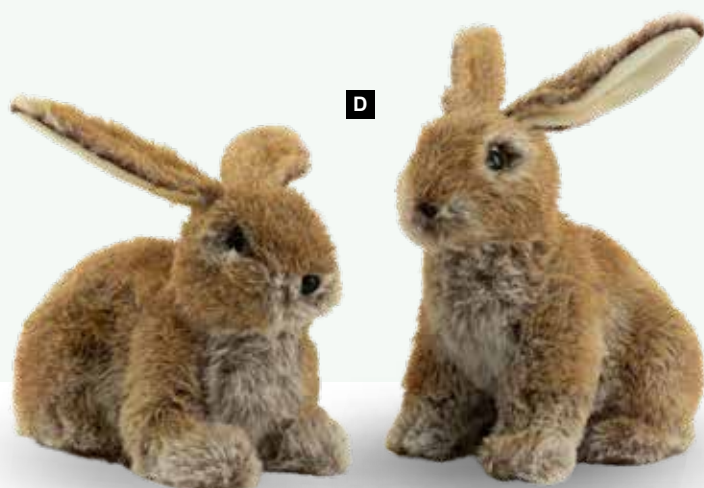

Lièvre

en polystyrène/fausse fourrure, debout

C Lièvre
en polystyrène/fausse fourrure, debout
40x24cm
7372195 brun
pièce 41,40 €
à p. de 2 pièces 37,60 €

D Lièvre
2-fois, en polystyrène/fausse fourrure,
assis et couché
23x20cm, lièvres: 23x18x12cm, 22x20x-
12cm
7372196 brun
pièce 40,65 €
à p. de 2 pièces 36,95 €