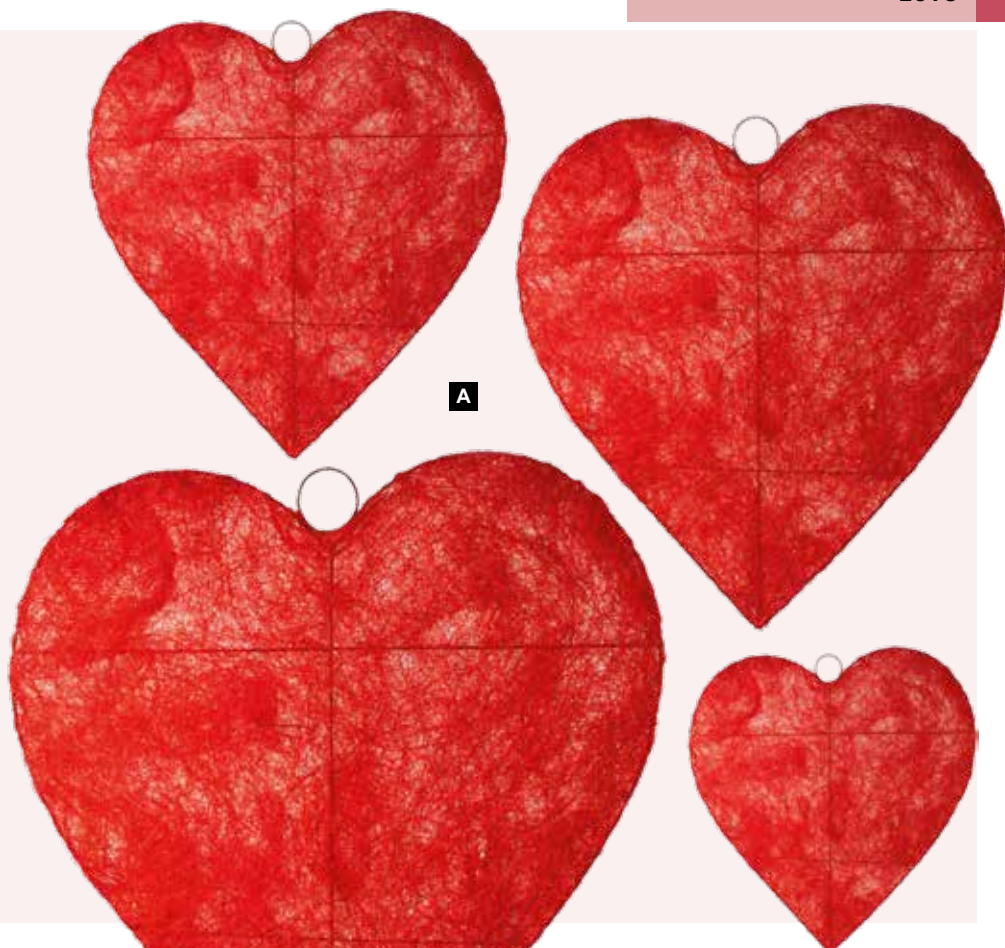

A Cœur

plat, fil métallique, sisal

Ø 30cm

7348369 rouge
pièce 4,35 €

à p. de 18 pièces 3,95 €

Ø 60cm

7348370 rouge
pièce 14,25 €

à p. de 8 pièces 12,95 €

Ø 90cm

7348371 rouge
pièce 37,55 €

à p. de 4 pièces 34,10 €

Ø 120cm

7348372 rouge
pièce 76,90 €

à p. de 2 pièces 69,90 €