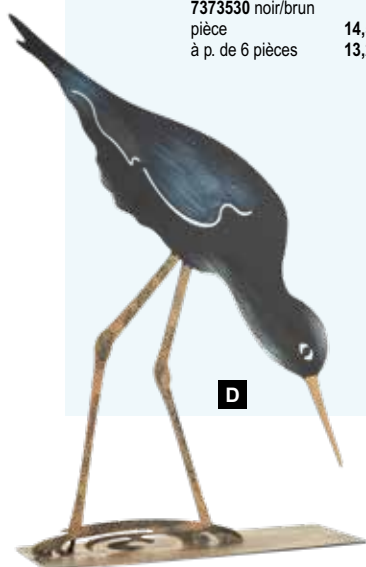

C

C Phare en bois
avec décoration et ancre
37x12cm
7366026 blanc/bleu
pièce 10,95 €
à p. de 2 pièces 9,95 €

D Avocette
en métal, plat
31x22x7cm, pied : 20x7cm
7373530 noir/brun
pièce 14,55 €
à p. de 6 pièces 13,20 €

D