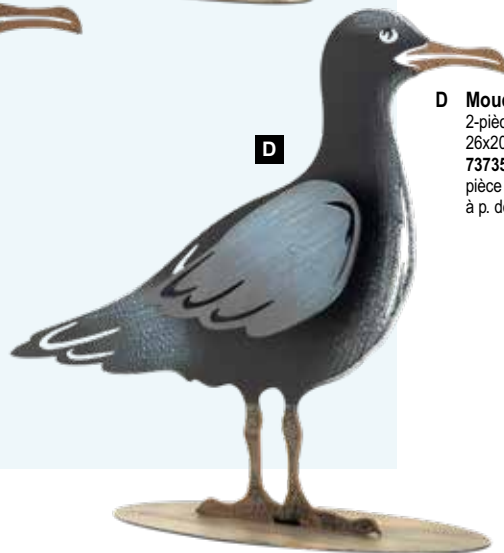

D

D Mouette
2-pièces, en métal, plat
26x20x8cm
7373526 noir/brun
pièce 10,20 €
à p. de 6 pièces 9,25 €