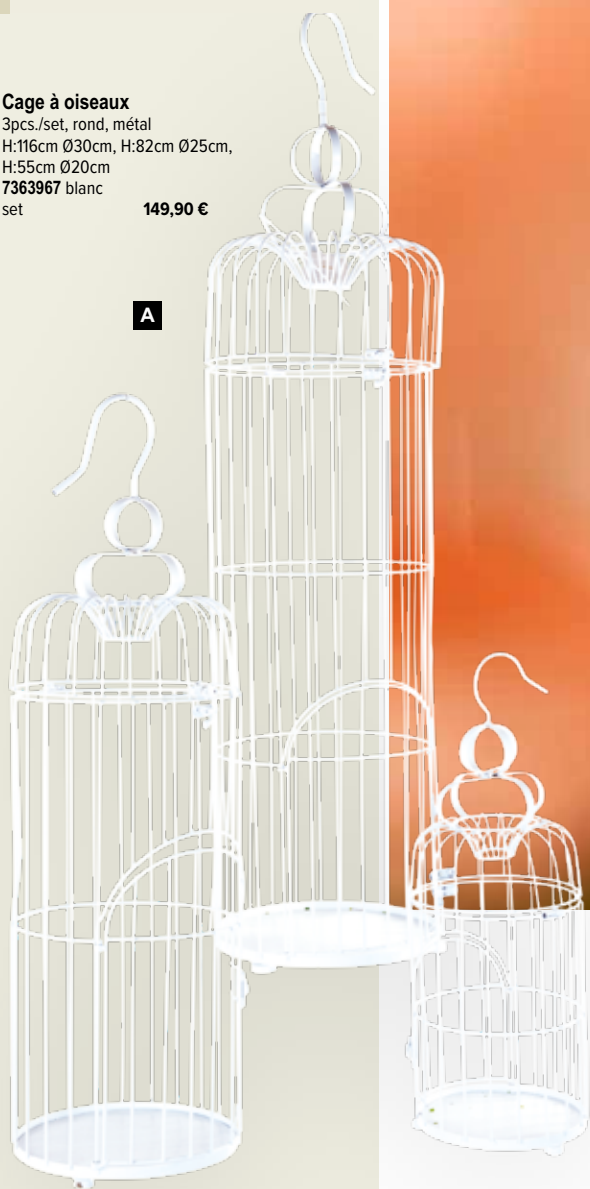

3pcs./set, rond, métal
 H:116cm Ø30cm, H:82cm Ø25cm,
 H:55cm Ø20cm
 7363967 blanc
 set

149,90 €

A

B Oiseaux avec clip

assorti par 2, styrofoam avec plumes
 6x26cm

7355813 rose
 7355815 orange
 7355816 rouge
 7355817 violet
 7355818 vert
 7355819 blanc