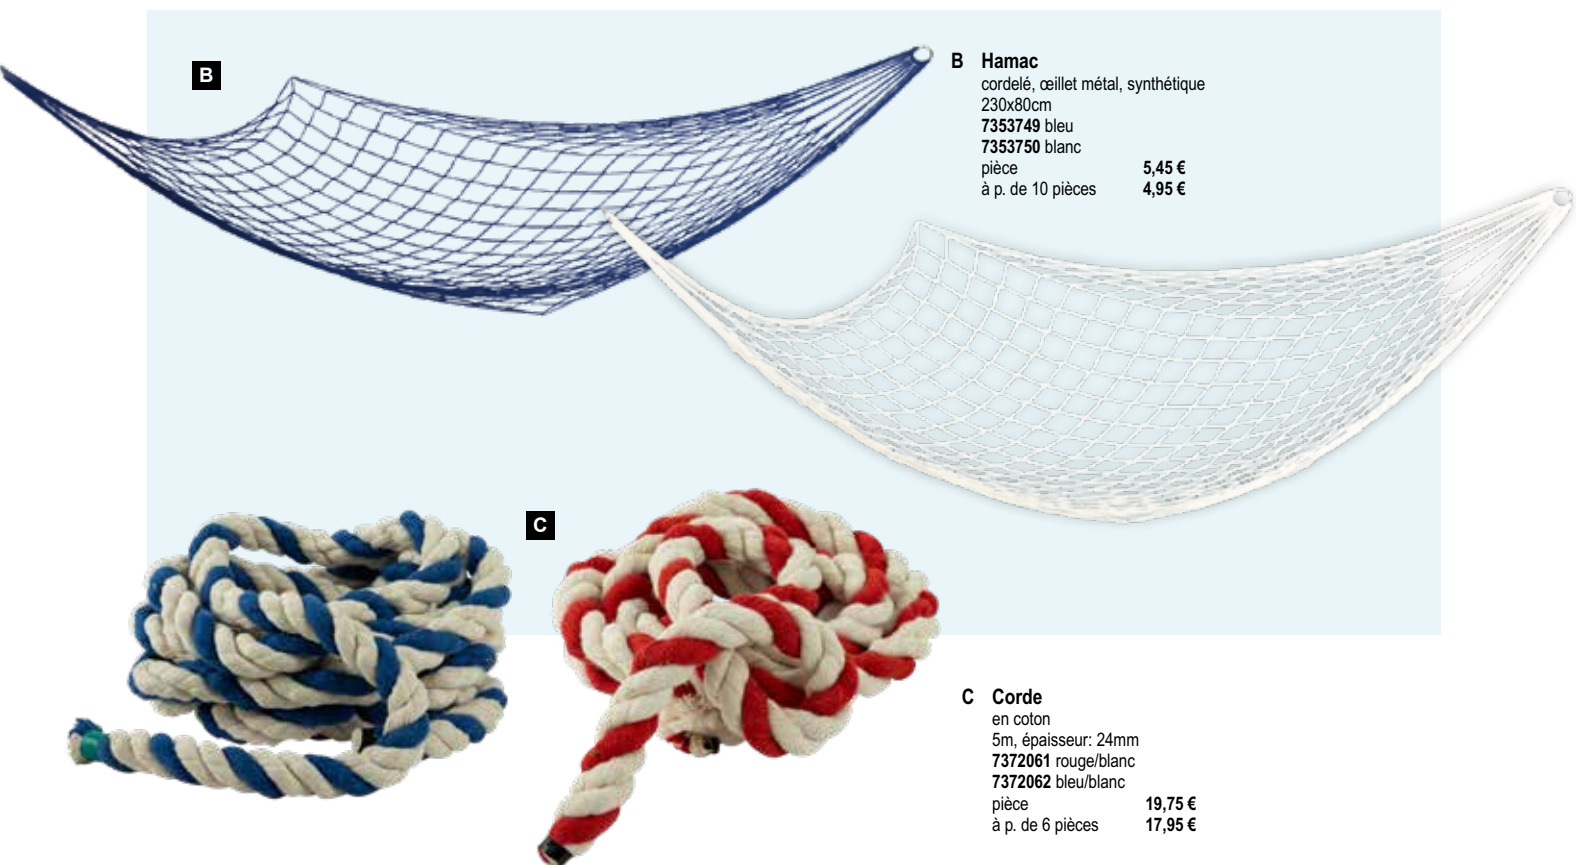

C

A

A Bouée de sauvetage avec corde

3 pièces, en bois
18x18x2cm
7371273 rouge/bleu/menthe
pièce 14,25 €
à p. de 4 pièces 12,95 €

B

B Hamac

cordelé, œillet métal, synthétique
230x80cm
7353749 bleu
7353750 blanc
pièce 5,45 €
à p. de 10 pièces 4,95 €