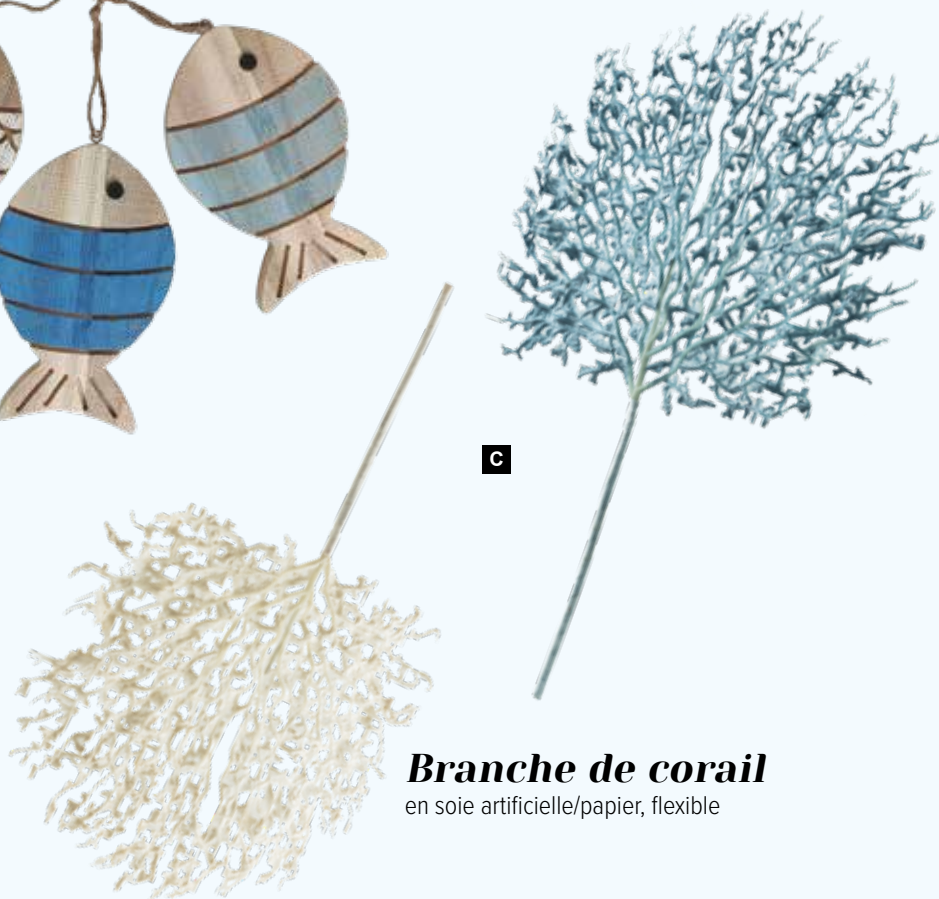

A

A Guirlande à poissons

en bois
150x13cm
7373686 vert/blanc
pièce 9,85 €
à p. de 12 pièces 8,95 €

B Suspension à poissons

set de 3, en bois, à suspendre
28x10x1,5cm
7373691 nature/bleu
pièce 14,75 €
à p. de 8 pièces 13,40 €

C Branche de corail

en soie artificielle/papier, flexible
58cm, Ø 40cm
7373289 blanc
7373290 bleu
pièce 8,25 €
à p. de 12 pièces 7,50 €

B

28x10x1,5cm
pièce 14,75 €

C

Branche de corail
en soie artificielle/papier, flexible