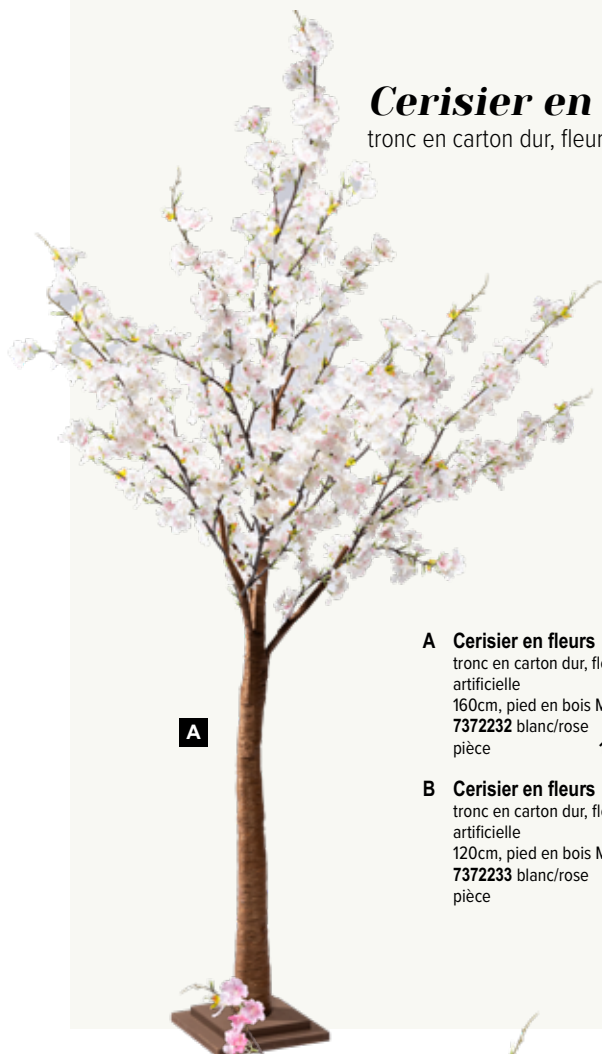

Cerisier en fleurs

tronc en carton dur, fleurs en soie artificielle