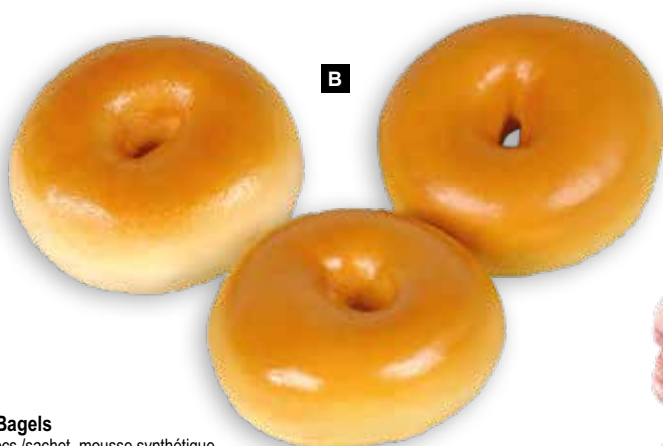

B #Bagels

3pcs./sachet, mousse synthétique
Ø 8cm
7343669 marron/beige
sachet 9,85 €
à p. de 12 sachets 8,95 €