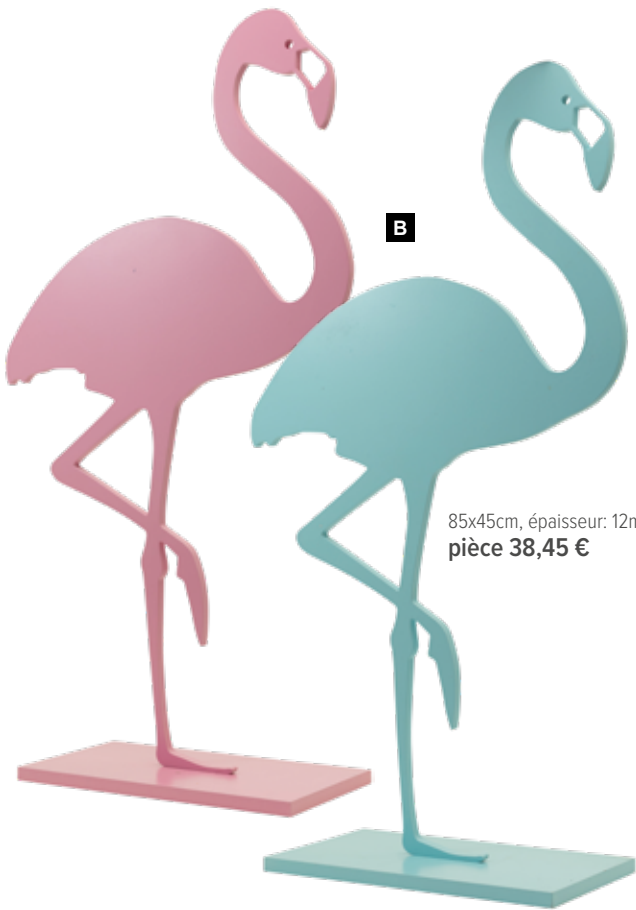

70x30cm
 pièce 10,95 €

A

Flamant rose sur support

en MDF

B Flamant rose sur support
 en MDF
 85x45cm, épaisseur: 12mm
 7371301 rose
 7371302 bleu clair
 pièce 38,45 €
 à p. de 4 pièces 34,95 €

C Flamant rose plaque de base
 en MDF
 50x25cm, épaisseur: 12mm
 7371303 rose
 7371304 menthe
 pièce 26,15 €
 à p. de 4 pièces 23,75 €