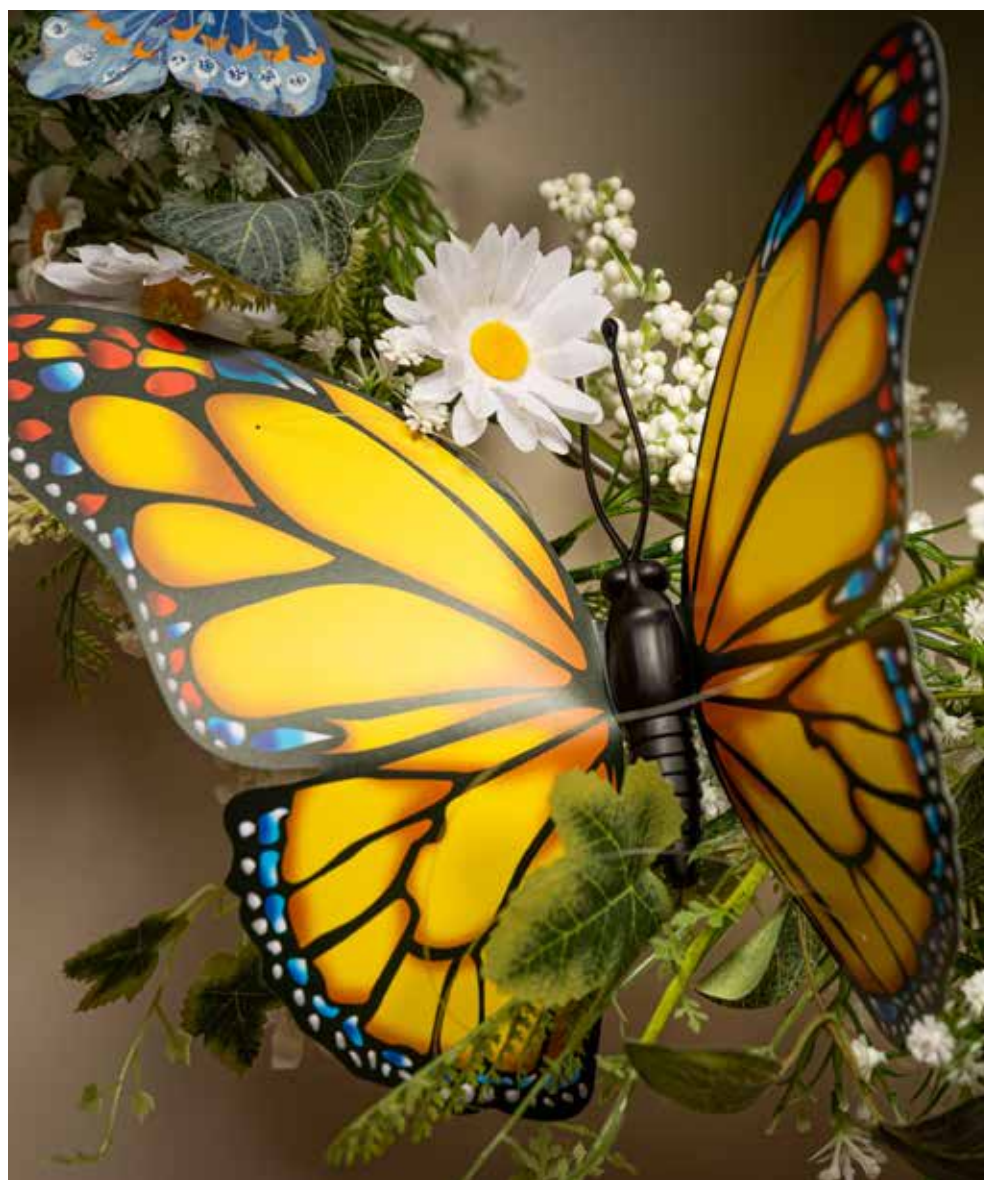

A

160cm

B

B Guirlande avec papillons et fleurs
 en soie artificielle/plastique, unilatéral,
 flexible
 160cm
 7369982 violet/colore
 pièce **37,95 €**
 à p. de 2 pièces **34,50 €**

A Guirlande de papillons
 3D, en papier, à suspendre
 250cm, papillon : 11x8cm
 7372203 rouge
 7372204 rose
 7372208 jaune/blanc
 pièce **5,45 €**
 à p. de 12 pièces **4,95 €**