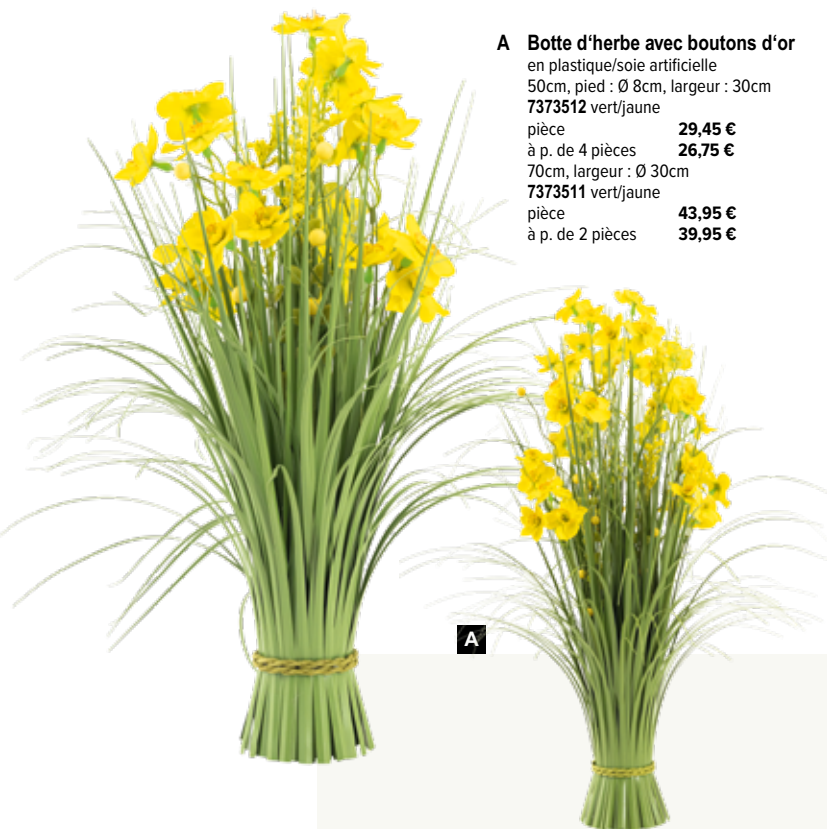

A Botte d'herbe avec boutons d'or

en plastique/soie artificielle
50cm, pied : Ø 8cm, largeur : 30cm
7373512 vert/jaune

pièce **29,45 €**

à p. de 4 pièces **26,75 €**

70cm, largeur : Ø 30cm

7373511 vert/jaune

pièce **43,95 €**

à p. de 2 pièces **39,95 €**