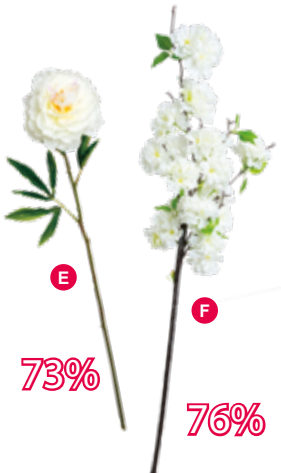

- D Seerose**  
Ø 30cm, aus Schaumstoff  
7363862 weiß  
~~12,50 €~~ 3,95 €

68%

D

- C Wasserlilie**  
Ø 40cm, aus Schaumstoff  
7363867 weiß  
~~18,90 €~~ 4,95 €

- E Pfingstrose**  
Ø 12cm, 70cm, Kunstseide  
7363822 weiß  
~~7,25 €~~ 1,95 €

73%

E

76%

F

- F Kirschblütenzweig**  
100cm, Kunstseide  
7363835 weiß  
~~10,50 €~~ 2,50 €

- G Seerose**  
Ø 40cm, aus Schaumstoff  
7363864 weiß  
~~18,90 €~~ 4,95 €

74%

G