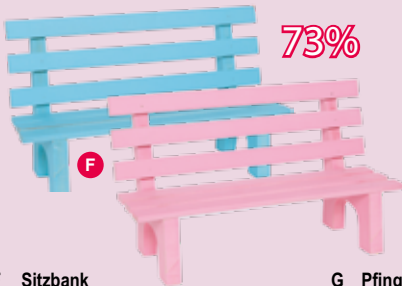

**60%**

**B**

**B Hänge-Regal**  
 80x35cm, Seile 250 cm, Holz  
 8001805 weiß  
~~49,95 €~~ **7,95 €**

**60%**

**C Schwan**  
 80x34x41cm, Kunststoff  
 7362432 weiß  
~~54,95 €~~ **14,95 €**

**C**

**73%**

**D Vogelkäfig**  
 H:40cm Ø24cm, H:30cm Ø19cm,  
 2Stck./Satz, 6-eckig, Metall  
 7363966 weiß  
~~59,95 €~~ **19,90 €**

**D**

**67%**

**E Schriftzug »Mrs & Mr«**  
 75x15cm, aus MDF-Holz  
 7363956 weiß  
~~23,65 €~~ **7,95 €**

**E Mrs & Mr**  
**66%**

**F**

**73%**

**G**

**71%**

**H**

**60%**

**F Sitzbank**  
 30x18cm, Holz  
 7362462 blau  
 7362463 pink  
~~9,25 €~~ **2,50 €**