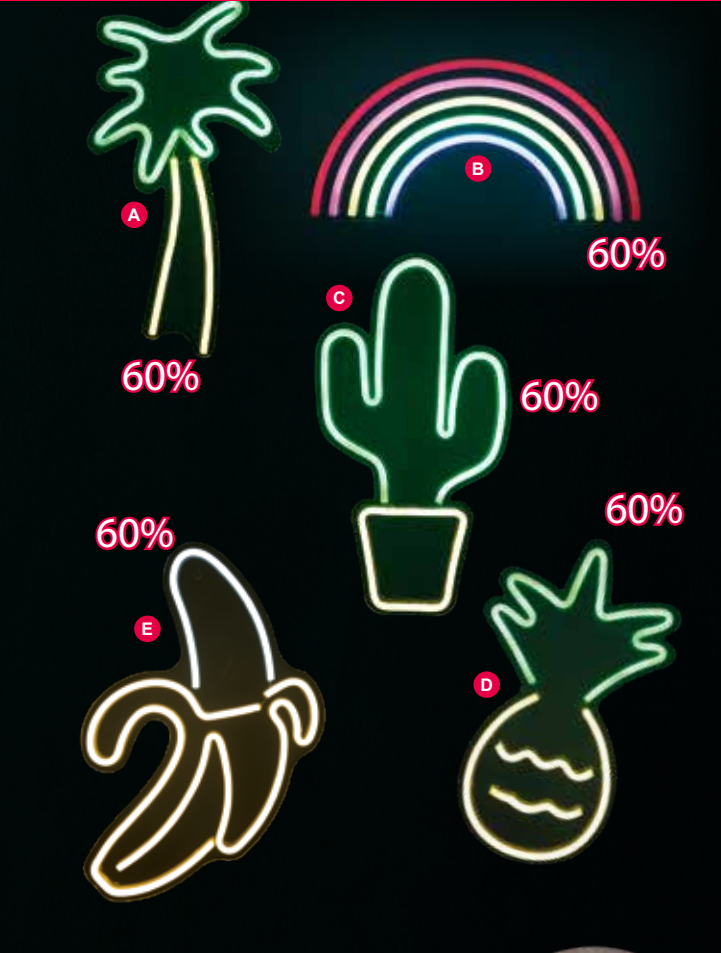

**H # Senf**  
35x16x16cm, 3D, aus Styropor  
7366337 grün/weiss  
~~19,90€~~ **8,95€**

**D # Grillstick**  
40cm, 3D, aus Styropor  
7366335 braun  
~~14,90€~~ **5,95€**

78%

F

G

H

55%

# %%% SUMMER SALE %%%

**A LED-Motiv »Palme«**  
 48x25cm, mit Ösen als Wandbefestigung, für den Innenbereich, 2m Zuleitung, mit USB-Anschluss, ohne Stecker  
 7367568 gelb/grün  
**14,95 € 5,95 €**

**B LED-Motiv »Regenbogen«**  
 38x19cm, mit Ösen als Wandbefestigung, für den Innenbereich, 2m Zuleitung, mit USB-Anschluss, ohne Stecker  
 7367570 bunt  
**14,95 € 5,95 €**