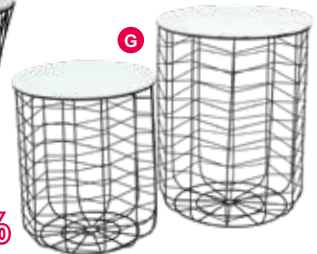

79%

D

**E # Metallkörbe**

27x27x28cm, 30,5x30,5x31cm, 2er-  
Set, quadratisch, mit Holzplatte  
7365986 schwarz/grau  
36,40 € 9,95 €

**F # Metallkörbe**

34x34x29cm, 28x28x21cm, 2er-Set,  
rund, mit Holzplatte  
7365991 schwarz/grau  
29,90 € 9,95 €

**G # Metallkörbe**

30,5x30,5x36cm + 35,5x35,5x44cm,  
2er-Set, rund, mit Holzplatte  
7365994 schwarz/grau  
49,95 € 14,95 €

E

73%

F

67%

G

70%