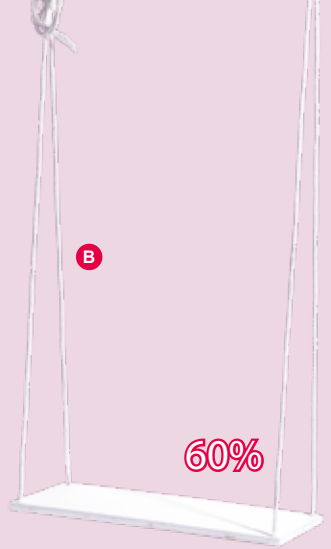

**E Rosenzweig, 3-fach**  
62cm,  
7365445 dunkelrot  
~~9,95 €~~ 2,95 €

F

67%

**F Rosenzweig**  
60cm, 2-fach  
7365449 rot  
7365450 weiß  
~~5,95 €~~ 1,95 €

**A**

**A Kirschblütenköpfe**  
 Ø 5cm, künstlich, ca. 100 Stück, zum Streuen  
 7369100 weiß  
~~6,95 €~~ **2,80 €**

**60%**

**B**

**B Hänge-Regal**  
 80x35cm, Seile 250 cm, Holz  
 8001805 weiß  
~~49,95 €~~ **7,95 €**

**60%**

**C Schwan**  
 80x34x41cm, Kunststoff  
 7362432 weiß  
~~54,95 €~~ **14,95 €**

**C**

**73%**