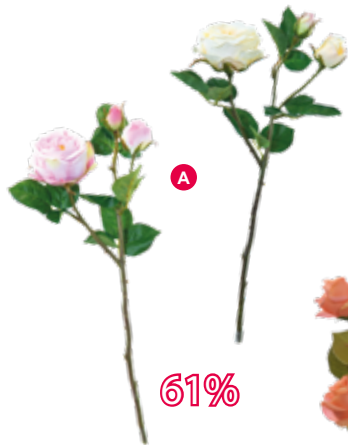

%%% SUMMER SALE %%%

A

61%

A Rose
46cm, 3-fach, mit Blüte und 2 Knospen, künstlich
7367620 pink/grün
7367621 creme/grün
~~4,95 €~~ 1,95 €