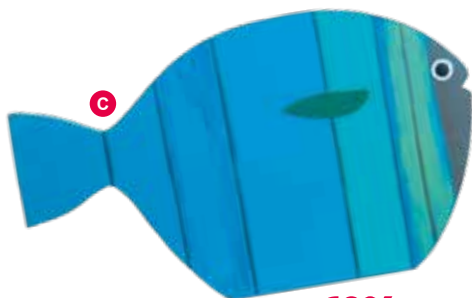

**F Jakobsmuschel**  
16x12cm, Styrofoam bedruckt  
7362428 orange  
~~4,95 €~~ 1,50 €

70%

74%

**A Anker**  
H: 50cm, B: 36cm, mit Seilhänger,  
aus Holz  
7367527 blau  
~~26,95 €~~ **6,95 €**

60%

**B Steuerrad**  
Ø 50cm, 5mm MDF-Holz  
7362461 weiß  
~~9,90 €~~ **3,95 €**