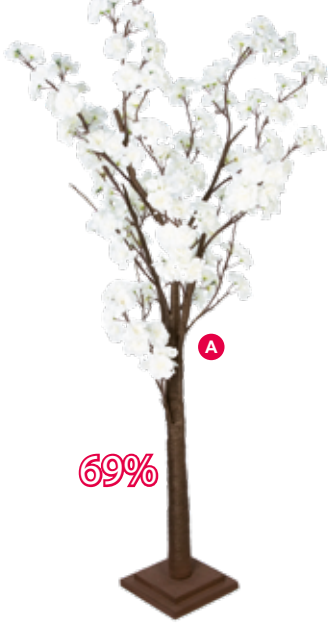

## C Papierherzengirlande

190cm, mit 10 Herzen in 10cm

7367418 gold

7367419 silber

~~3,60 €~~ 0,80 €

78%

78%

69%

A

- A Kirschblütenbaum**  
120cm, Stamm aus Hartpappe,  
Blüten aus Kunstseide  
7362350 weiß  
~~79,95 €~~ 24,95 €

74%

C

71%

B

- B Rose aus Papier**  
Ø 20cm, mit Draht zum Hängen  
7363855 pink  
~~13,40 €~~ 3,95 €

- D Seerose**  
Ø 30cm, aus Schaumstoff  
7363862 weiß  
~~12,50 €~~ 3,95 €

68%

D

- C Wasserlilie**  
Ø 40cm, aus Schaumstoff  
7363867 weiß  
~~18,90 €~~ 4,95 €

- E Pfingstrose**  
Ø 12cm, 70cm, Kunstseide  
7363822 weiß  
~~7,25 €~~ 1,95 €