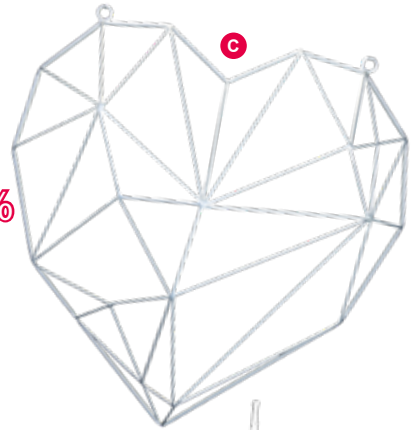

C

75%

C Herzkontur
50x50cm, aus Metall, mit Ösen zu
Hängen
7367436 silber
~~29,95 €~~ 7,50 €