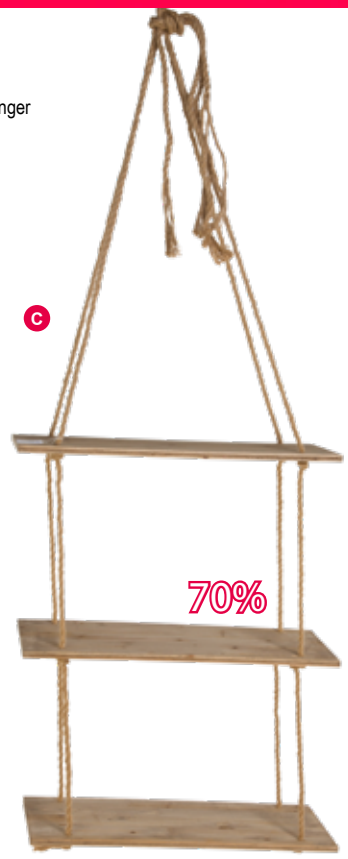

Maße Stufen: 60x20x1cm, 75cm,  
Holz/Naturfaser, mit ca. 144cm langer  
Schnur, used look  
7362395 natur  
~~49,95 €~~ **14,95 €**

**D Display »Holzrahmen«**

60x45cm, mit Hänger und 3 Deko-  
haken  
7365156 natur  
~~34,95 €~~ **7,95 €**