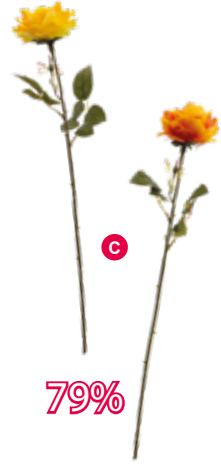

C Rose
60cm,
7366057 gelb
7366060 orange
~~3,50 €~~ **0,75 €**

79%