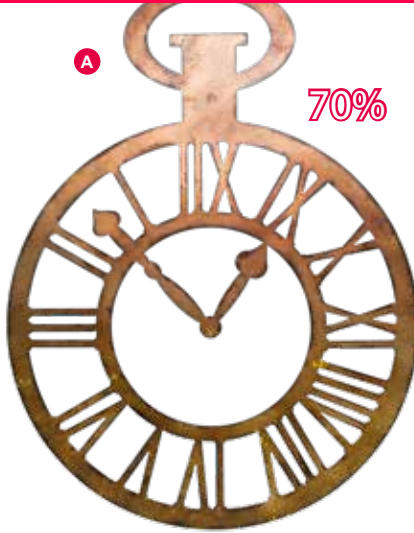

69%

B

A

70%

69%

C

A # Taschenuhr

80x60cm, Sperrholz, Metalloptik
7362399 gold/braun
49,95 € 14,95 €

B # Sekundenzeiger

70x8,5cm, Sperrholz, Metalloptik
7362401 gold/braun
49,50 € 5,95 €

C # Stundenzeiger

50x10,5cm, Sperrholz, Metal optik
7362402 gold/braun
48,95 € 5,95 €

D Zinkeimer

40x37x28cm, 46x46x35cm,
56x50x42cm, im 3er-Set, ineinander
passend, mit Henkel und Deckel
7364778 silber
119,00 € 24,95 €

79%

D

E # Metallkörbe

27x27x28cm, 30,5x30,5x31cm, 2er-
Set, quadratisch, mit Holzplatte
7365986 schwarz/grau
36,40 € 9,95 €

F # Metallkörbe

34x34x29cm, 28x28x21cm, 2er-Set,
rund, mit Holzplatte
7365991 schwarz/grau
29,90 € 9,95 €

G # Metallkörbe

30,5x30,5x36cm + 35,5x35,5x44cm,
2er-Set, rund, mit Holzplatte
7365994 schwarz/grau
49,95 € 14,95 €

E

73%

F

67%

G

70%