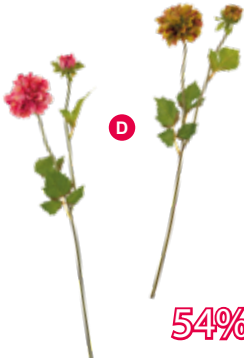

D # Dahlie
48cm, 2-fach, aus Kunststoff/Kunst-
seide
7370165 grün/pink
7370166 grün/violett
~~4,20 €~~ **1,95 €**