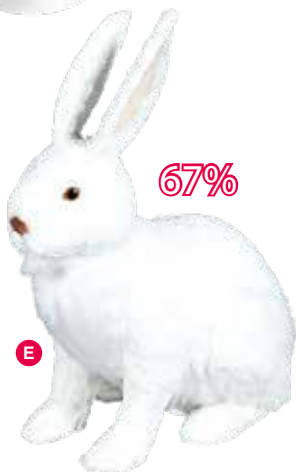

67%

E Hase
30cm, sitzend
7365951 weiss
~~29,90 €~~ 9,95 €

60%