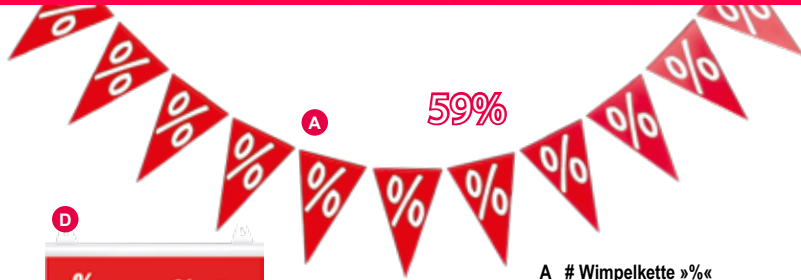

%%% SUMMER SALE %%%

59%

A

B

C

D