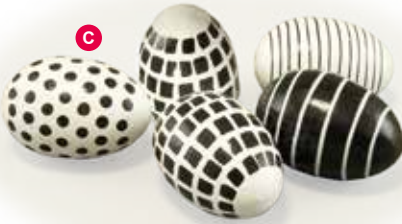

C

61%

1. **C 5 Ostereier**
   10cm, mit Hänger, im Beutel, aus
   Styropor
   7368962 weiß/schwarz
   ~~4,95 €~~ **1,95 €**