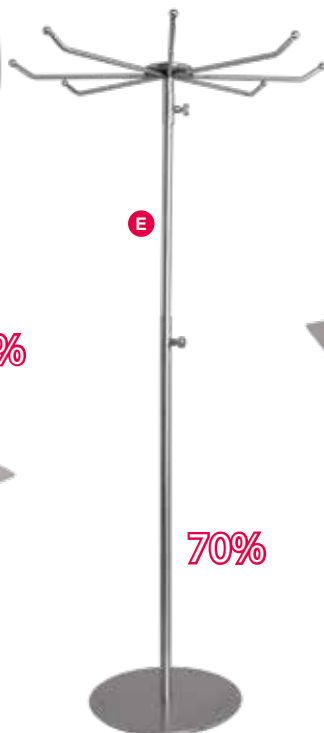

## F # Taschenpräsentier

, Metall, höhenverstellbar 44-78cm

7363938 silber

~~29,95 €~~ **9,95 €**

## D # Gürtelpräsentier

, Metall, höhenverstellbar 52-63cm

7363937 silber

~~37,25 €~~ **9,95 €**

**73%**

**E**

**70%**

**B**