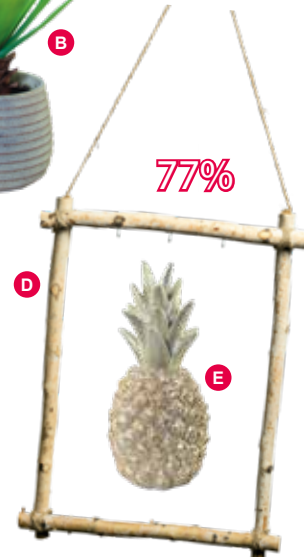

# %%% SUMMER SALE %%%

**A # Bambus-Zwiebelgras-Mix**

86cm, im Topf  
7366030 grün  
~~65,50 €~~ **14,95 €**

**B Aloe Vera**

57cm, im Topf, künstlich  
7367681 grün/grau  
~~49,95 €~~ **19,95 €**

**C Warenpräsentier**

Maße Stufen: 60x20x1cm, 75cm,  
Holz/Naturfaser, mit ca. 144cm langer  
Schnur, used look  
7362395 natur  
~~49,95 €~~ **14,95 €**

**D Display »Holzrahmen«**

60x45cm, mit Hänger und 3 Deko-  
haken  
7365156 natur  
~~34,95 €~~ **7,95 €**