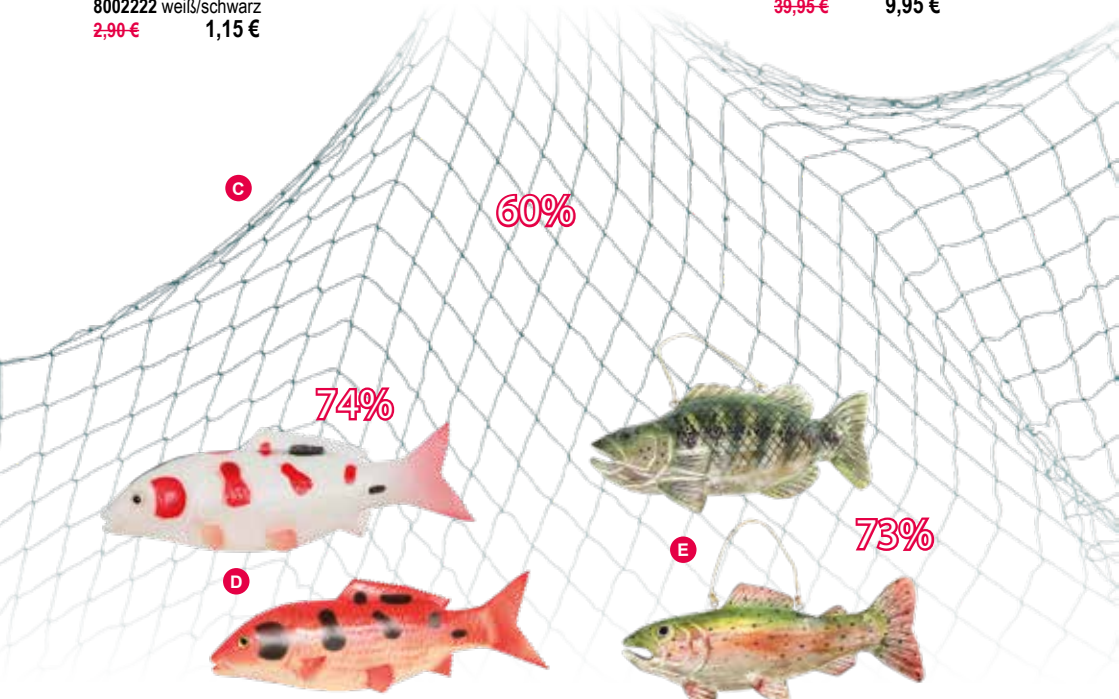

# %%% SUMMER SALE %%%

60%

75%

**A # Möwe fliegend**  
39cm Spannweite, 15cm hoch,  
Karton, beidseitig bedruckt  
8002222 weiß/schwarz  
~~2,90 €~~ 1,15 €

**B Pelikan**  
30cm, stehend  
7365947 weiss/grau  
~~39,95 €~~ 9,95 €