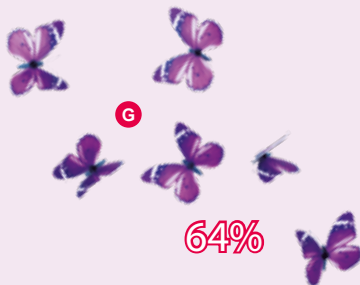

G

64%

G Schmetterlinge mit Clip
11cm, 6Stck./Box, Flügel aus Papier,
Körper aus Styropor
7361302 violett
~~13,90 €~~ **4,95 €**

H Lavendel im Topf
30cm, Kunststoff
7359884 violett/grün
~~15,95 €~~ **4,95 €**