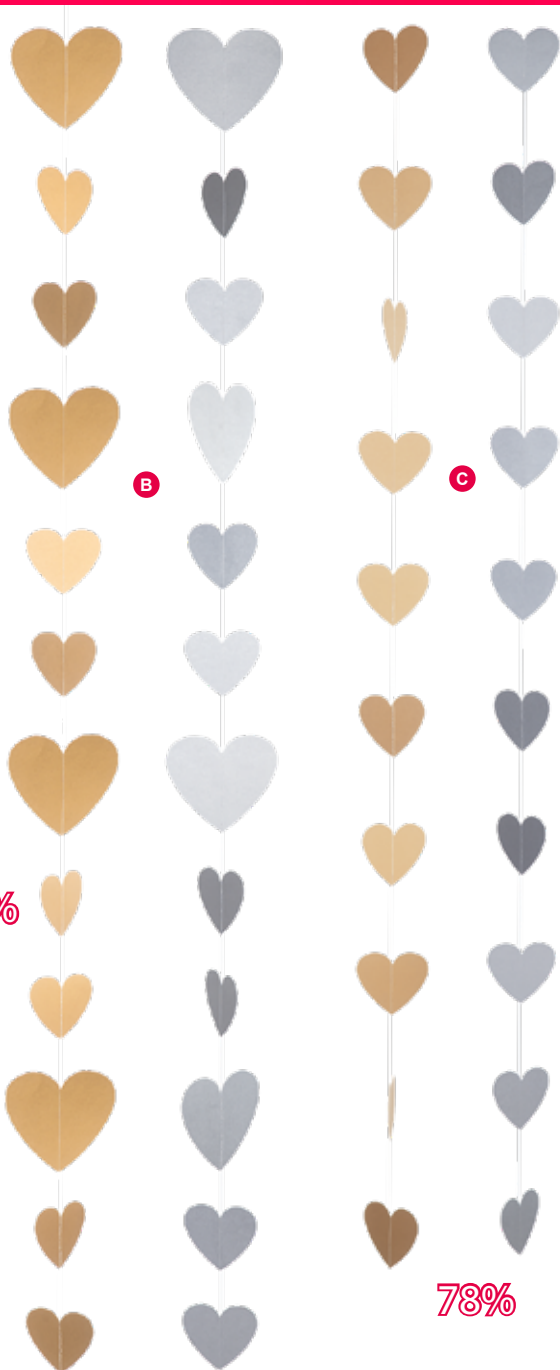

## C Papierherzengirlande

190cm, mit 10 Herzen in 10cm

7367418 gold

7367419 silber

~~3,60 €~~ 0,80 €

78%

78%

69%

A

- A Kirschblütenbaum**  
120cm, Stamm aus Hartpappe,  
Blüten aus Kunstseide  
7362350 weiß  
~~79,95 €~~ 24,95 €

74%

C

71%

B

- B Rose aus Papier**  
Ø 20cm, mit Draht zum Hängen  
7363855 pink  
~~13,40 €~~ 3,95 €