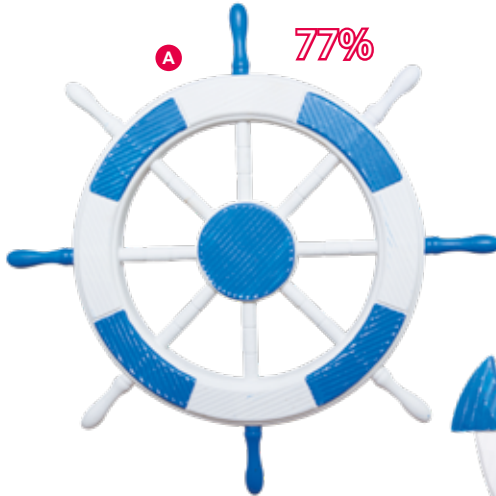

A Steuerrad mit Hänger
Ø 45cm, einseitig, Holz
7362790 blau/weiß
~~29,95 €~~ **6,95 €**

B Anker mit Hänger
60x42cm, einseitig, Holz
7362791 blau/weiß
~~34,95 €~~ **7,95 €**