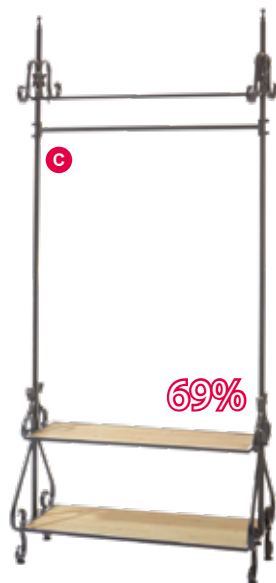

F # Kundenstopper

105x48cm, mit Blechtafel, Holzrahmen
7366070 weiss/braun
~~114,50 €~~ **24,75 €**