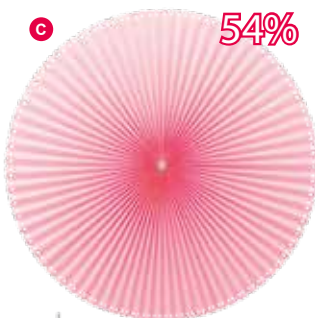

C Wabenfächer
Ø 90cm, faltbar, aus Papier, mit
Klebestreifen
7368916 rosa
~~12,95 €~~ 5,95 €

C

54%

D Wabenfächer-Set
3x Ø70cm, 3x Ø50cm, 4x Ø30cm,
10-teilig, mit Hänger, aus Papier,
faltbar
7368960 mehrfarbig
~~19,95 €~~ 7,95 €

E Wabenfächer-Set
je 2x Ø70cm, Ø50cm, Ø30cm,
6-teilig, mit Hänger, aus Papier, mit
Klebestreifen
7368921 grün/weiß
~~19,95 €~~ 7,95 €