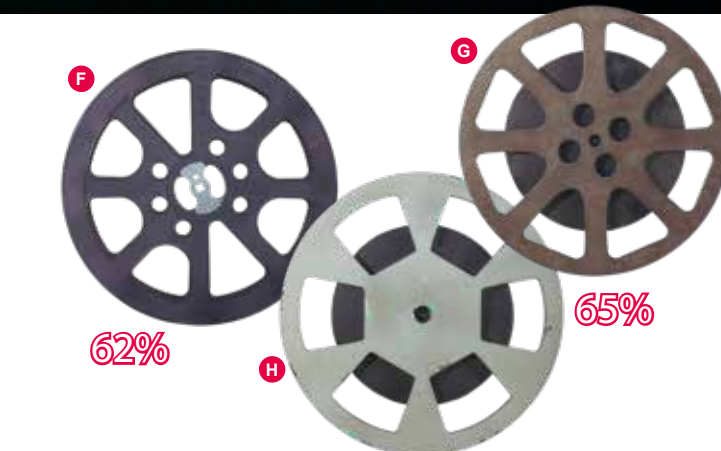

F # Filmspule
Ø 27 cm, Kunststoff
8002963 schwarz
12,95 € 4,95 €

G # Filmspule
Ø 28 cm, Holz
8003648 silber
9,90 € 3,50 €

H # Filmspule
Ø 28 cm, Holz
8003649 braun
9,90 € 3,50 €