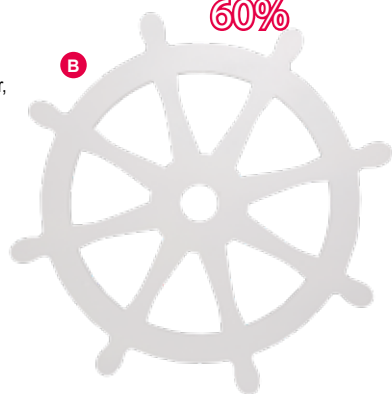

**F Jakobsmuschel**  
16x12cm, Styrofoam bedruckt  
7362428 orange  
~~4,95 €~~ 1,50 €

70%

74%

**A Anker**  
H: 50cm, B: 36cm, mit Seilhänger,  
aus Holz  
7367527 blau  
~~26,95 €~~ **6,95 €**

60%

**B Steuerrad**  
Ø 50cm, 5mm MDF-Holz  
7362461 weiß  
~~9,90 €~~ **3,95 €**