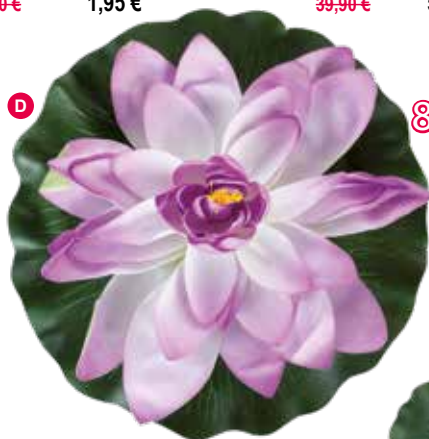

A Seerosenblatt
Ø 40cm, Schaumstoff
7363906 grün
~~3,40 €~~ **0,95 €**

C # Seerose, blühend
Ø 40cm, Schaumstoff
7363899 violett/grün
~~29,90 €~~ **4,95 €**

B Seerosenblatt
Ø 60cm, Schaumstoff
7363907 grün
~~7,90 €~~ **1,95 €**

D Seerose, blühend
Ø 60cm, Schaumstoff
7363901 violett/grün
~~39,90 €~~ **5,95 €**

E Seerose, blühend
Ø 40cm, Schaumstoff
7363902 weiß/grün
~~29,90 €~~ **4,95 €**