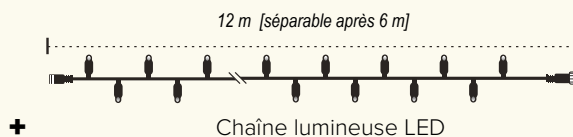

Tous les produits sont certifiés CE, RoHS et VDE et ne doivent pas être jetés avec les ordures ménagères.

Guirlandes lumineuses à LED

Ces guirlandes lumineuses LED sont conçues pour une utilisation professionnelle de la décoration en extérieur et en intérieur. Elles sont parfaites pour illuminer de grandes surfaces, des façades et pour les décorations de Noël traditionnelles. Vous pouvez coupler jusqu'à 10 guirlandes lumineuses les unes derrière les autres. En utilisant un T-Wire, vous avez même la possibilité d'alimenter jusqu'à 30 chaînes avec un seul convertisseur.

Kit de démarrage pour guirlande LED

120 LEDs, 12 m de long, couleur de lumière : blanc chaud

A #Kit de démarrage LED	
2x 60 LEDs, IP44, 10x connectable, en plastique, 230V, 9,2 W, distance entre LEDs: 10cm	
7370248 noir/blanc chaud	
pièce	96,05 €
à p. de 2 pièces	87,30 €