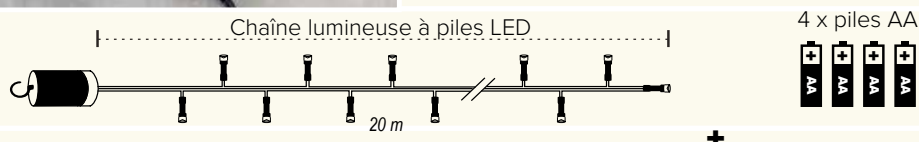

La guirlande lumineuse LED Battery est parfaitement adaptée aux emplacements sans raccordement électrique. La guirlande est disponible avec un câble noir et une lumière blanche chaude. Elle a une longueur totale de 20 m, possède 8 fonctions différentes et une minuterie avec mémoire.

fonction de mémoire. La télécommande jointe (courte distance) facilite l'utilisation de la lampe. La guirlande lumineuse fonctionne avec 4 piles AA (non incluses).

Chaîne de lumière LED Battery

200 ampoules, 20 m de long, couleur de lumière : blanc chaud

B #Chaîne lumineuse LED
200 LEDs, à piles, 4xAA, non inclus, usage extérieur, IP44, sans prise, 6 V
20m, distance entre les LED : 10cm
7370880 noir/blanc chaud
pièce 56,90 €
à p. de 2 pièces 51,70 €

EXEMPLE D'APPLICATION

Guirlande lumineuse LED Cluster Light

La guirlande lumineuse LED Cluster Light est disponible en 100 et 200 cm de longueur avec un espacement des LED de 2 cm. Les avantages : Beaucoup de lumière dans un espace restreint, par exemple pour les arches de porte et les couronnes. Moins de câbles laisse plus de place pour vos souhaits/idées de décoration.