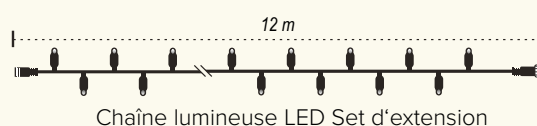

EXEMPLE D'APPLICATION