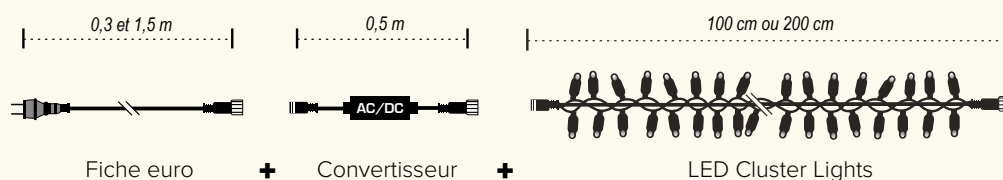

Guirlande lumineuse LED Cluster Light

La guirlande lumineuse LED Cluster Light est disponible en 100 et 200 cm de longueur avec un espacement des LED de 2 cm. Les avantages : Beaucoup de lumière dans un espace restreint, par exemple pour les arches de porte et les couronnes. Moins de câbles laisse plus de place pour vos souhaits/idées de décoration.

Lumières LED en grappe

100 ampoules (longueur 200 cm) ou 50 ampoules (longueur 100 cm) espacement de 2 cm, couleur de lumière : blanc chaud

A #Chaîne lumineuse LED Cluster

50 LEDs, sage extérieur, IP44, raccordable
50x, sans prise, 4,6 W
1m, distance entre les LED : 2cm
7369295 noir/blanc chaud
7369296 blanc/blanc chaud
pièce 37,85 €
à p. de 3 pièces 34,40 €

B #Chaîne lumineuse LED Cluster

100 LEDs, usage extérieur, IP44, raccordable
50x, sans prise, 9,2 W
2m, distance entre les LED : 2cm
7369297 noir/blanc chaud
7369298 blanc/blanc chaud
pièce 63,20 €
à p. de 2 pièces 57,45 €

EXEMPLE D'APPLICATION

led Icicle

Rideau LED Icicle

Les rideaux Icicle sont parfaits pour décorer les murs, les façades, les rampes d'escalier ou les mains courantes. Ces rideaux ont une largeur de 200 cm et un espacement des LED de 9 à 10 cm. Les Icicles sont disponibles avec des longueurs de chute de 50, 90, 150 et 200 cm. Les différents brins ne sont pas interchangeables.