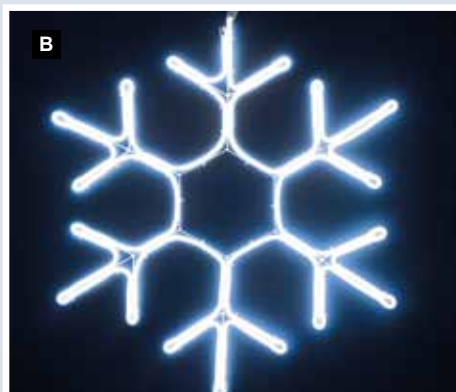

D Figure au néon »renne«

230V, IP44, 1,5m câble d'amorce, Lampe LED avec prise
54x45cm
7364553 blanc transparent / blanc chaud
pièce **42,65 €**
à p. de 5 pièces **38,75 €**

E Néon figure »renne«

230V, IP44, 1,5m câble d'amorce, Lampe LED avec prise, tête en bas
80x43cm
7364580 blanc transparent / blanc chaud
pièce **61,35 €**
à p. de 4 pièces **55,75 €**

F Néon figure »renne«

230V, IP44, 1,5m câble d'amorce, Lampe LED avec prise, sauteur
72x75cm
7364579 blanc transparent / blanc chaud
pièce **68,75 €**
à p. de 4 pièces **62,50 €**