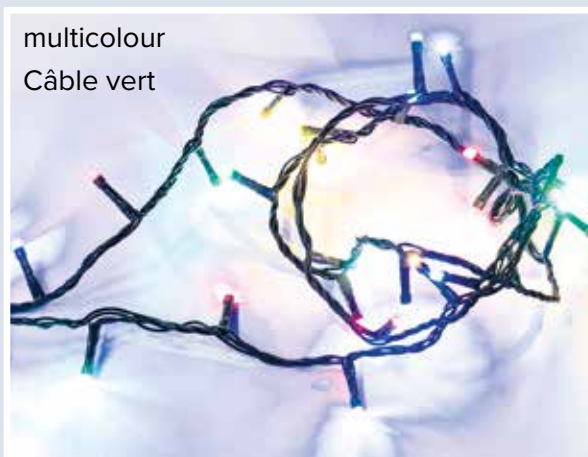

BOULE LED CHAÎNES LUMINEUSES POUR L'EXTÉRIEUR

2 COULEURS AVEC 8 PROGRAMMES / LED Ø 8MM

blanc chaud /
câble vert

A blanc froid
Câble vert

blanc chaud /
câble vert

B multicolour
Câble vert

A Chaîne lumineuse 100 LED, Ø8mm