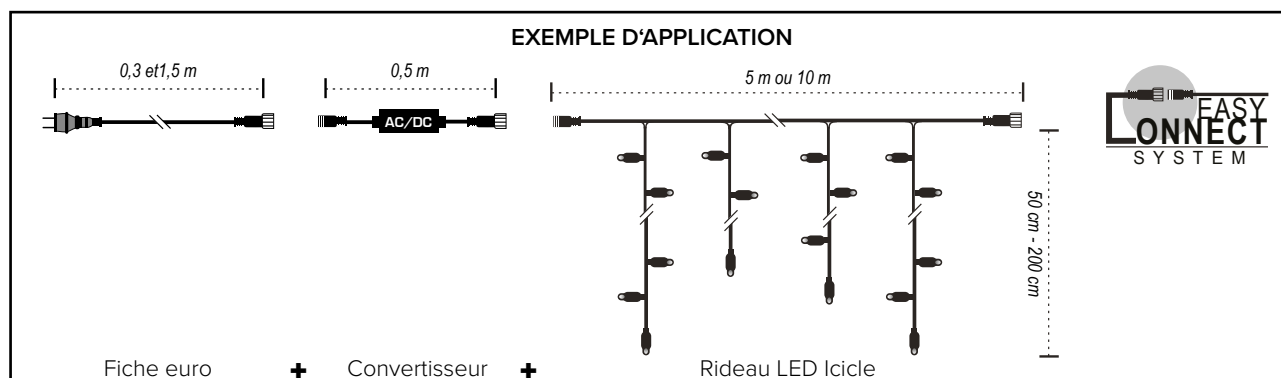

#7369337, 150x200cm, 152 LEDs blanc/
blanc froid
pièce 103,40 €

#7369335, 150x200cm, 152 LEDs noir/
blanc froid
pièce 103,40 €

led curtain

Rideau LED

Notre rideau LED permet de mettre des accents particuliers, par exemple sur des bâtiments. Celui-ci est disponible dans une largeur de 200 cm avec ou sans fonction flash. Les brins interchangeables rendent ce système multifonctionnel. Longueurs de chute de 150 à 700 cm.