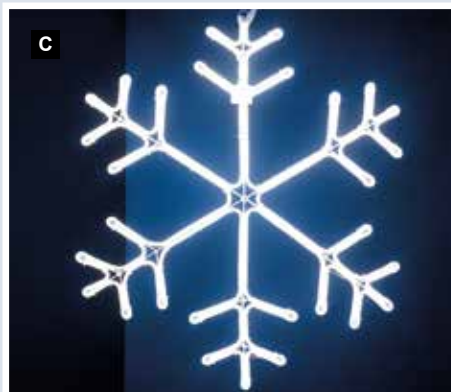

D Figure au néon »renne«

230V, IP44, 1,5m câble d'amorce, Lampe LED avec prise
54x45cm
7364553 blanc transparent / blanc chaud
pièce **42,65 €**
à p. de 5 pièces **38,75 €**

E Néon figure »renne«

230V, IP44, 1,5m câble d'amorce, Lampe LED avec prise, tête en bas
80x43cm
7364580 blanc transparent / blanc chaud
pièce **61,35 €**
à p. de 4 pièces **55,75 €**

F Néon figure »renne«

230V, IP44, 1,5m câble d'amorce, Lampe LED avec prise, sauteur
72x75cm
7364579 blanc transparent / blanc chaud
pièce **68,75 €**
à p. de 4 pièces **62,50 €**