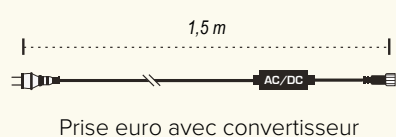

Tous les produits sont certifiés CE, RoHS et VDE et ne doivent pas être jetés avec les ordures ménagères.

Guirlandes lumineuses à LED

Ces guirlandes lumineuses LED sont conçues pour une utilisation professionnelle de la décoration en extérieur et en intérieur. Elles sont parfaites pour illuminer de grandes surfaces, des façades et pour les décorations de Noël traditionnelles. Vous pouvez coupler jusqu'à 10 guirlandes lumineuses les unes derrière les autres. En utilisant un T-Wire, vous avez même la possibilité d'alimenter jusqu'à 30 chaînes avec un seul convertisseur.

Kit de démarrage pour guirlande LED

120 LEDs, 12 m de long, couleur de lumière : blanc chaud

A #Kit de démarrage LED	
2x 60 LEDs, IP44, 10x connectable, en plastique, 230V, 9,2 W, distance entre LEDs: 10cm	
7370248 noir/blanc chaud	
pièce	96,05 €
à p. de 2 pièces	87,30 €

Chaîne lumineuse LED Set d'extension

120 LED, 12 m de long, couleur de lumière : blanc chaud + blanc froid

B #Chaîne lumineuse LED	
2x 60 LEDs, usage extérieur, IP44, raccordable 10x, sans prise, 230V, 9,2 W	
12m, distance entre les LED : 10cm	
7369289 noir/blanc chaud	
pièce	75,85 €
à p. de 2 pièces	68,95 €