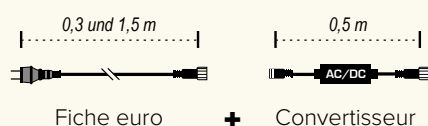

Guirlandes lumineuses à LED

Ces guirlandes lumineuses LED sont conçues pour une utilisation professionnelle de la décoration en extérieur et en intérieur. Elles sont parfaites pour illuminer de grandes surfaces, des façades et pour les décorations de Noël traditionnelles. Vous pouvez coupler jusqu'à 10 guirlandes lumineuses les unes derrière les autres. En utilisant un T-Wire, vous avez même la possibilité d'alimenter jusqu'à 30 chaînes avec un seul convertisseur.

Kit de démarrage pour guirlande LED

120 LEDs, 12 m de long, couleur de lumière : blanc chaud

A #Kit de démarrage LED	
2x 60 LEDs, IP44, 10x connectable, en plastique, 230V, 9,2 W, distance entre LEDs: 10cm	
7370248 noir/blanc chaud	
pièce	96,05 €
à p. de 2 pièces	87,30 €

Chaîne lumineuse LED Set d'extension

120 LED, 12 m de long, couleur de lumière : blanc chaud + blanc froid

B #Chaîne lumineuse LED	
2x 60 LEDs, usage extérieur, IP44, raccordable 10x, sans prise, 230V, 9,2 W	
12m, distance entre les LED : 10cm	
7369289 noir/blanc chaud	
pièce	75,85 €
à p. de 2 pièces	68,95 €

D #Chaîne lumineuse LED	
2x 60 LEDs, usage extérieur, IP44, raccordable 10x, sans prise, 230V, 9,2 W	
12m, distance entre les LED : 10cm	
7369291 noir/ blanc froid	
pièce	75,85 €
à p. de 2 pièces	68,95 €

C #Chaîne lumineuse LED	
2x 60 LEDs, usage extérieur, IP44, raccordable 10x, sans prise, 230V, 9,2 W	
12m, distance entre les LED : 10cm	
7369290 blanc/blanc chaud	
pièce	75,85 €
à p. de 2 pièces	68,95 €

E #Chaîne lumineuse LED	
2x 60 LEDs, usage extérieur, IP44, raccordable 10x, sans prise, 230V, 9,2 W	
12m, distance entre les LED : 10cm	
7369292 blanc/blanc froid	
pièce	75,85 €
à p. de 2 pièces	68,95 €

EXEMPLE D'APPLICATION