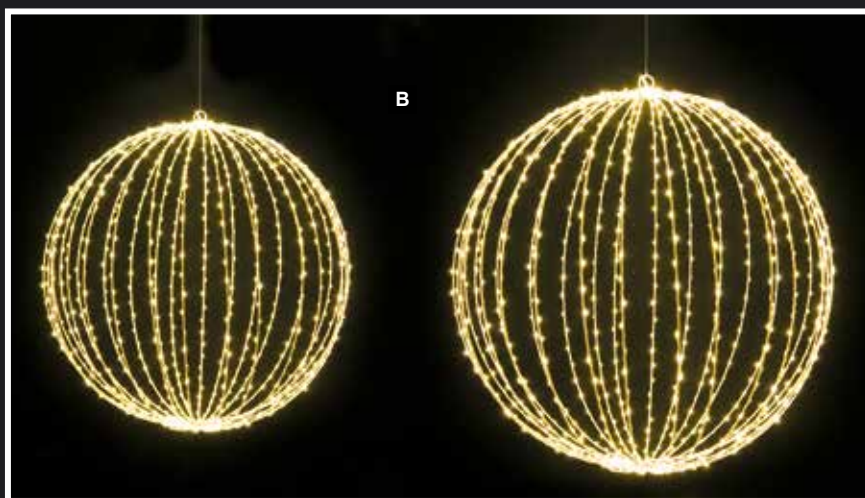

A Étoile, à 5 pointes

avec 70 micro-lumières, pour l'intérieur, en métal, câble de connexion 3m
35cm

7369704 blanc

pièce **19,75 €**

à p. de 2 pièces **17,95 €**

avec 10 micro-lumières, pour l'intérieur, en métal, câble de connexion 3m
60cm

7369705 blanc

pièce **27,45 €**

à p. de 2 pièces **24,95 €**

B Boule

avec 320 micro-lumières, pour l'intérieur, en métal, câble de connexion 3m
30cm

7369708 blanc

pièce **43,95 €**

à p. de 2 pièces **39,95 €**

avec 900 micro-lumières, pour l'intérieur, câble de connexion 3m
60cm

7369709 blanc

pièce **108,80 €**

à p. de 2 pièces **98,90 €**