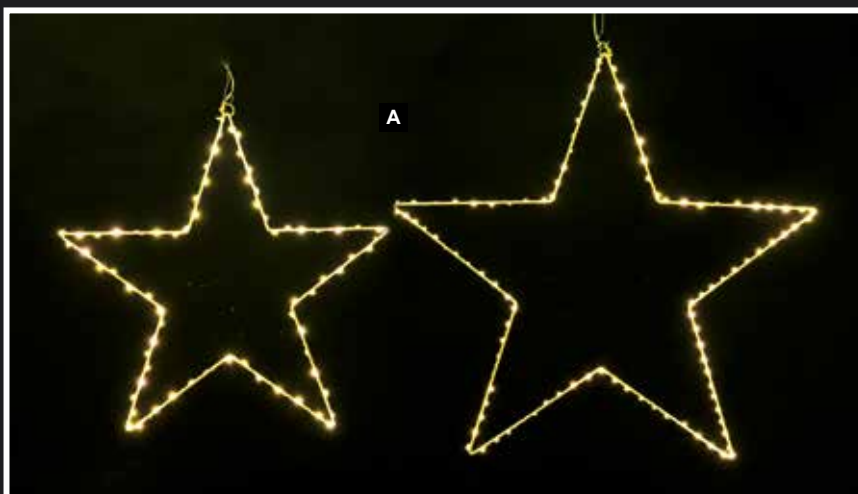

A Étoile, à 5 pointes

avec 70 micro-lumières, pour l'intérieur, en métal, câble de connexion 3m
35cm

7369704 blanc

pièce **19,75 €**

à p. de 2 pièces **17,95 €**

avec 10 micro-lumières, pour l'intérieur, en métal, câble de connexion 3m
60cm

7369705 blanc

pièce **27,45 €**

à p. de 2 pièces **24,95 €**

B Boule

avec 320 micro-lumières, pour l'intérieur, en métal, câble de connexion 3m
30cm

7369708 blanc

pièce **43,95 €**

à p. de 2 pièces **39,95 €**

avec 900 micro-lumières, pour l'intérieur, câble de connexion 3m
60cm

7369709 blanc

pièce **108,80 €**

à p. de 2 pièces **98,90 €**