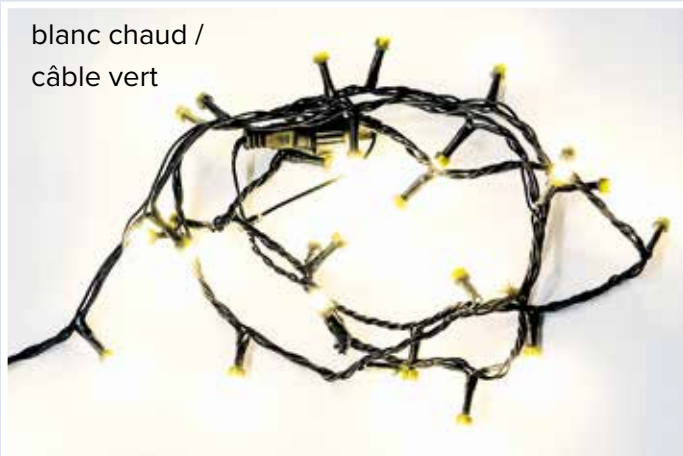

BOULE LED CHAÎNES LUMINEUSES POUR L'EXTÉRIEUR

2 COULEURS AVEC 8 PROGRAMMES / LED Ø 8MM

blanc chaud /
câble vert

A blanc froid
Câble vert

blanc chaud /
câble vert

B multicolour
Câble vert

A Chaîne lumineuse 100 LED, Ø8mm