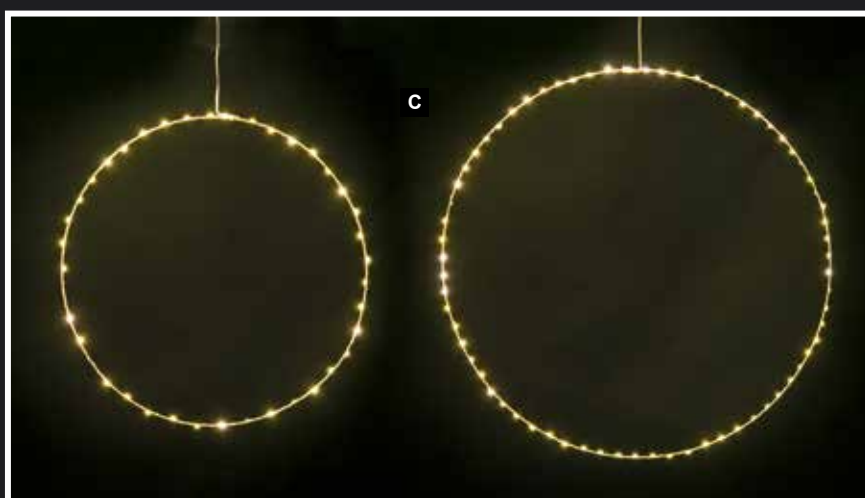

A Étoile, à 5 pointes

avec 70 micro-lumières, pour l'intérieur, en métal, câble de connexion 3m
35cm

7369704 blanc

pièce **19,75 €**

à p. de 2 pièces **17,95 €**

avec 10 micro-lumières, pour l'intérieur, en métal, câble de connexion 3m
60cm

7369705 blanc

pièce **27,45 €**

à p. de 2 pièces **24,95 €**

B Boule

avec 320 micro-lumières, pour l'intérieur, en métal, câble de connexion 3m
30cm

7369708 blanc

pièce **43,95 €**

à p. de 2 pièces **39,95 €**

avec 900 micro-lumières, pour l'intérieur, câble de connexion 3m
60cm

7369709 blanc

pièce **108,80 €**

à p. de 2 pièces **98,90 €**

C Cercle

avec 40 micro-lumières, pour l'intérieur, en métal, câble de connexion 3m
30cm

7369706 blanc

pièce **14,25 €**

à p. de 4 pièces **12,95 €**

avec 70 micro-lumières, pour l'intérieur, câble de connexion 3m
60cm

7369707 blanc

pièce **21,95 €**

à p. de 2 pièces **19,95 €**

D Figurine néon »Renne«

avec 120 LEDs, 230V, Connecteur IP44 pour l'extérieur, 1,5m alimentation
85x50cm

7368403 transparent/blanc chaud

pièce **70,95 €**

à p. de 2 pièces **64,50 €**

97x58cm

7368402 transparent/blanc chaud

pièce **72,55 €**

à p. de 2 pièces **65,95 €**