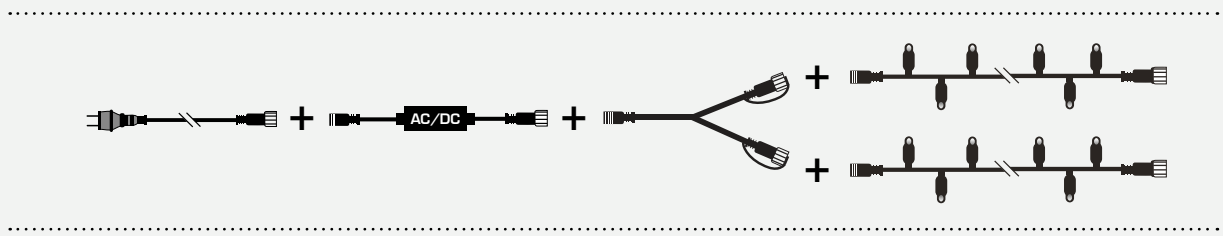

Toutes nos guirlandes lumineuses sont équipées du système „EASY CONNECT“. Les connecteurs EASY CONNECT garantissent une utilisation simple et sûre. Les connexions sont un jeu d'enfant et vous offrent de nombreuses options.

EASY CONNECT convient aussi bien pour l'intérieur que pour l'extérieur.

Pour votre installation individuelle et appropriée du système d'éclairage, vous trouverez les accessoires adéquats dans les pages suivantes. Tous nos systèmes d'éclairage doivent toujours être utilisés avec un convertisseur et une fiche secteur. Veuillez noter que les convertisseurs ont une capacité maximale de 460 watts et que la longueur du câble ne doit pas dépasser 120 mètres.

Tous les produits sont certifiés CE, RoHS et VDE et ne doivent pas être jetés avec les ordures ménagères.

Guirlandes lumineuses à LED

Ces guirlandes lumineuses LED sont conçues pour une utilisation professionnelle de la décoration en extérieur et en intérieur. Elles sont parfaites pour illuminer de grandes surfaces, des façades et pour les décorations de Noël traditionnelles. Vous pouvez coupler jusqu'à 10 guirlandes lumineuses les unes derrière les autres. En utilisant un T-Wire, vous avez même la possibilité d'alimenter jusqu'à 30 chaînes avec un seul convertisseur.