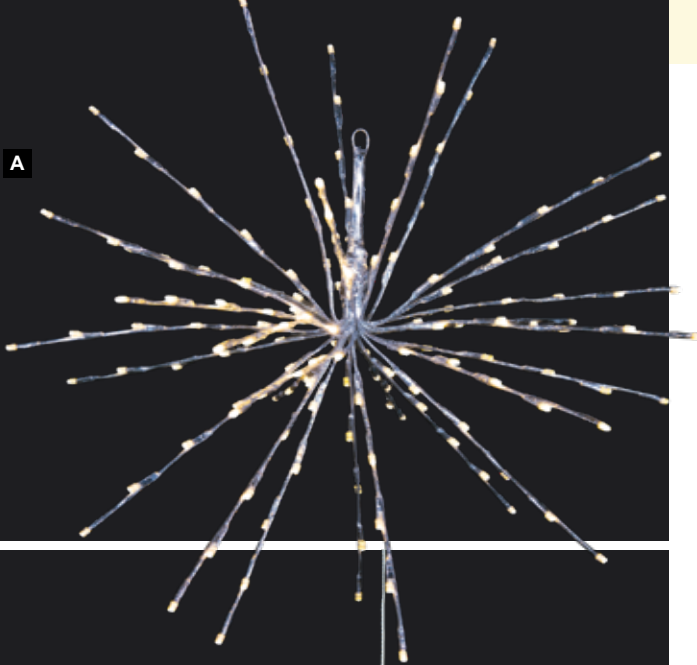

A

A Étoile

avec 72 LEDs blanc chaud, pour l'intérieur, en plastique, câble de connexion 2m
40cm

7369710 argent/blanc chaud
pièce **13,15 €**

à p. de 5 pièces **11,95 €**

avec 150 LEDs blanc chaud, pour l'intérieur, en plastique, câble de connexion 2m
60cm

7369711 argent/blanc chaud
pièce **21,95 €**

à p. de 2 pièces **19,95 €**