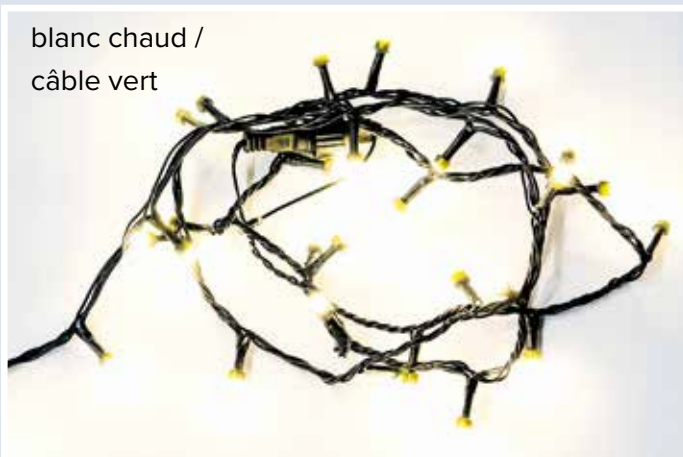

BOULE LED CHAÎNES LUMINEUSES POUR L'EXTÉRIEUR

2 COULEURS AVEC 8 PROGRAMMES / LED Ø 8MM

blanc chaud /
câble vert

A blanc froid
Câble vert

blanc chaud /
câble vert

B multicolour
Câble vert

A Chaîne lumineuse 100 LED, Ø8mm