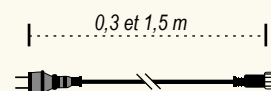

Accessoires

LED prise euro | Longueur : 30 cm et 150 cm, Allemagne / Belgique / Pays-Bas / France

#7369389, 150cm noir
pièce 11,75 € à p. de 6 pièces 10,65 €

#7369391, 150cm blanc
pièce 11,75 € à p. de 6 pièces 10,65 €

Convertisseur LED | Longueur : 50 cm, 2 Amp.

Câble d'extension LED | longueur : 50, 150, 300, 600 cm

#7369397, 300cm noir
pièce 22,05 € à p. de 2 pièces 20,05 €

#7369399, 600cm noir
pièce 27,20 € à p. de 2 pièces 24,75 €

#7369398, 300cm blanc
pièce 22,05 € à p. de 2 pièces 20,05 €

#7369400, 600cm blanc
pièce 27,20 € à p. de 2 pièces 24,75 €

0,5 - 9,0 m

Câble splittter | longueur : 50 cm, 2 ou 3 sorties

0,5 m

D

0,5 m

E