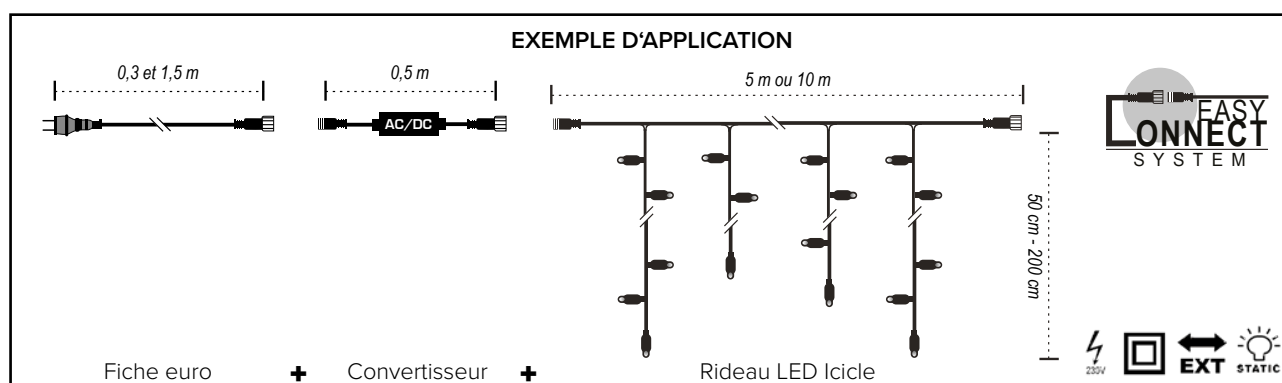

Rideau LED Icicle

Les rideaux Icicle sont parfaits pour décorer les murs, les façades, les rampes d'escalier ou les mains courantes. Ces rideaux ont une largeur de 200 cm et un espacement des LED de 9 à 10 cm. Les Icicles sont disponibles avec des longueurs de chute de 50, 90, 150 et 200 cm. Les différents brins ne sont pas interchangeables.

Les rideaux de 200 cm de large avec un tombé de 90, 150 et 200 cm peuvent être séparés après 100 cm. Ce n'est malheureusement pas possible avec la longueur de chute de 50 cm, c'est pourquoi nous avons ajouté pour vous la variante de 100 cm à notre programme. Disponible avec un câble blanc ou noir. La couleur de la lumière peut être choisie entre le blanc froid et le blanc chaud.

Rideau LED Icicle

Couleur de lumière : blanc chaud, blanc froid