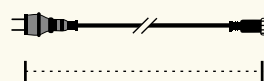

#7369397, 300cm noir
pièce 22,05 € à p. de 2 pièces 20,05 €

#7369399, 600cm noir
pièce 27,20 € à p. de 2 pièces 24,75 €

#7369396, 150cm blanc
pièce 16,40 € à p. de 2 pièces 14,90 €

#7369398, 300cm blanc
pièce 22,05 € à p. de 2 pièces 20,05 €

#7369400, 600cm blanc
pièce 27,20 € à p. de 2 pièces 24,75 €

0,5 - 9,0 m

Câble splittter | longueur : 50 cm, 2 ou 3 sorties

#7369401, 40cm noir
pièce 15,95 € à p. de 2 pièces 14,50 €

#7369402, 40cm blanc
pièce 15,95 € à p. de 2 pièces 14,50 €