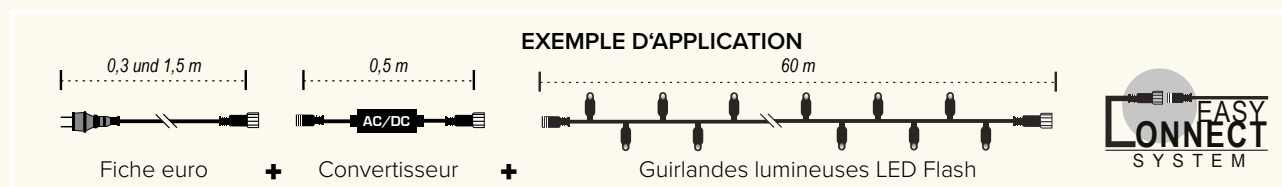

Guirlandes lumineuses LED Flash

Notre guirlande lumineuse Flash est parfaite pour les décorations de Noël modernes. Cette lumière blanche froide légèrement bleutée crée une ambiance particulière et l'effet clignotant anime l'ensemble de la décoration.

La guirlande lumineuse LED Flash est disponible avec une lumière blanche froide, une fonction flash et un câble noir.

Chaîne lumineuse LED Flash

120 LED, espacement de 50 cm, longueur 60 m (4 x 15 m), couleur de lumière : blanc froid

A #Chaîne lumineuse LED flash
4x30 LEDs, usage extérieur, IP44, raccordable 2x, sans prise, 18,4 W
60m, distance entre les LED : 50cm
7369301 noir/blanc froid
pièce 228,85 €

Guirlande lumineuse à LED Battery

La guirlande lumineuse LED Battery est parfaitement adaptée aux emplacements sans raccordement électrique. La guirlande est disponible avec un câble noir et une lumière blanche chaude. Elle a une longueur totale de 20 m, possède 8 fonctions différentes et une minuterie avec mémoire.

fonction de mémoire. La télécommande jointe (courte distance) facilite l'utilisation de la lampe. La guirlande lumineuse fonctionne avec 4 piles AA (non incluses).

Chaîne de lumière LED Battery

200 ampoules, 20 m de long, couleur de lumière : blanc chaud

B #Chaîne lumineuse LED
200 LEDs, à piles, 4xAA, non inclus, usage extérieur, IP44, sans prise, 6 V
20m, distance entre les LED : 10cm
7370880 noir/blanc chaud
pièce 56,90 €
à p. de 2 pièces 51,70 €

EXEMPLE D'APPLICATION