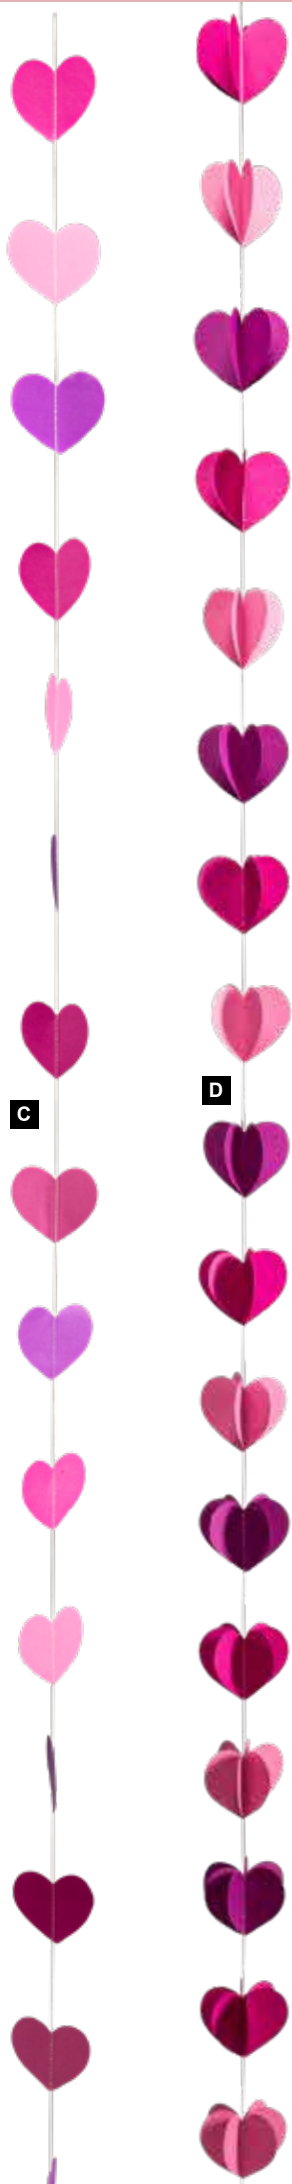

A Pivoine

en mousse, avec tige courte, flexible

Ø 30cm, tige: 18cm

7372271 blanc

7372272 rose

pièce 14,25 €

à p. de 18 pièces 12,95 €