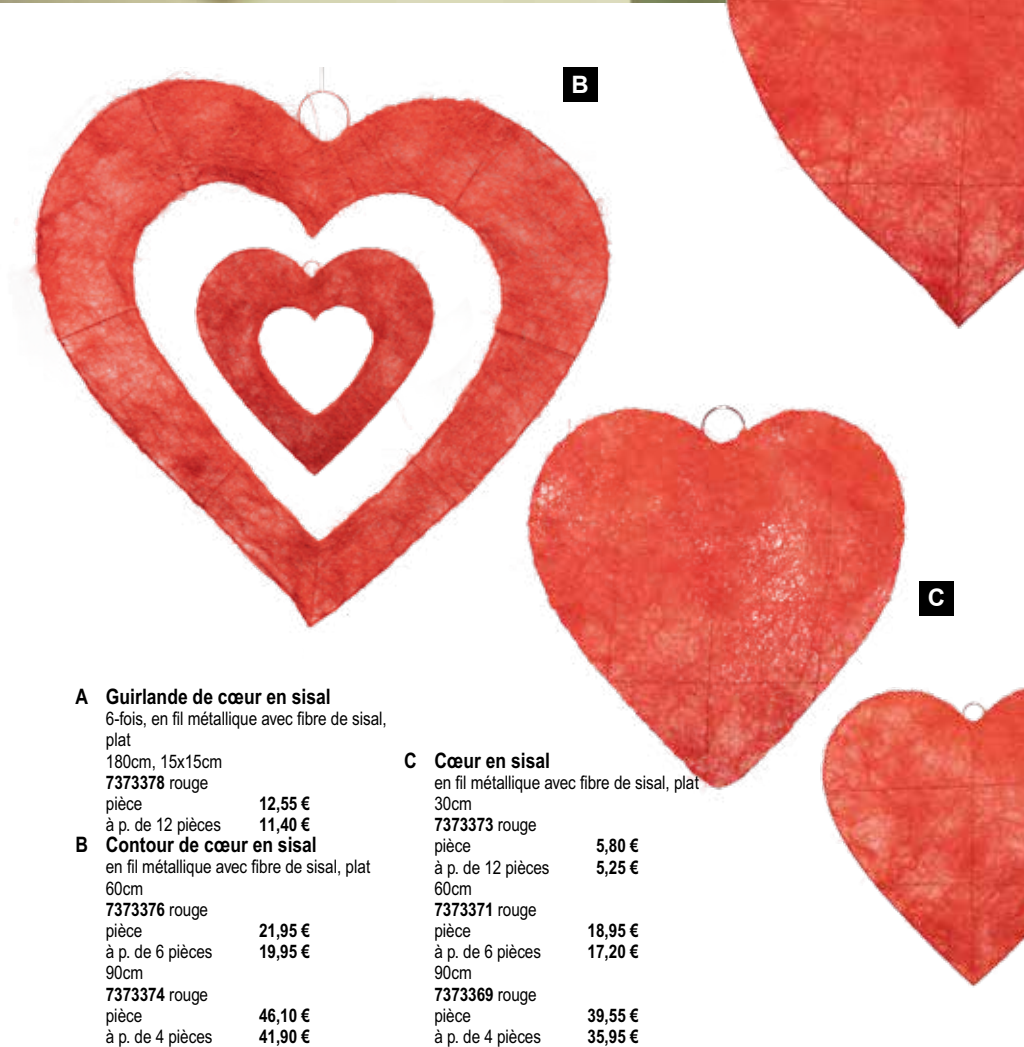

en fil métallique avec fibre de sisal, plat

60cm

7373376 rouge
pièce 21,95 €

à p. de 6 pièces 19,95 €

90cm

7373374 rouge
pièce 46,10 €

à p. de 4 pièces 41,90 €

***Contour de cœur en sisal***