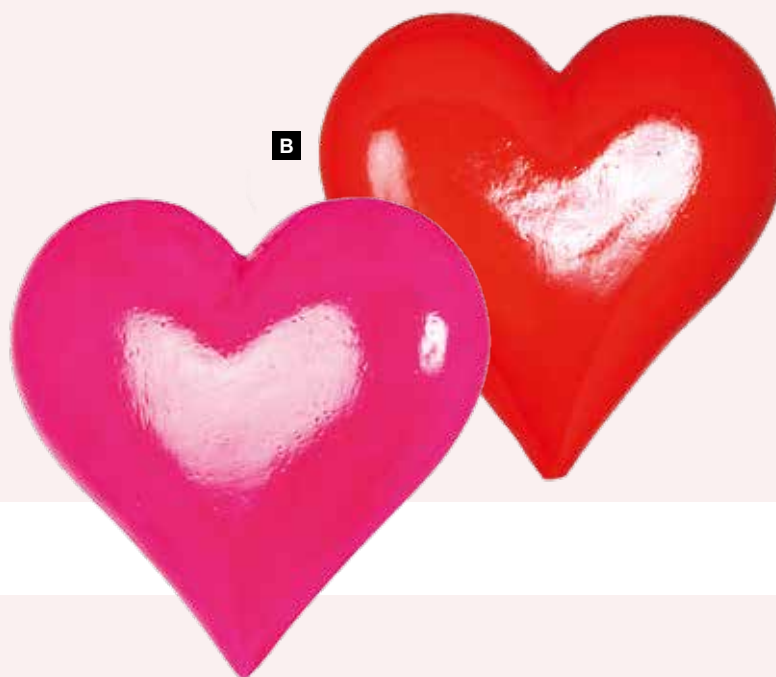

A 20x20x6cm
pièce 10,90 €

A Coeur
3D, mousse synthétique
20x20x6cm
7366328 rouge
7366329 rose
pièce 10,90 €
à p. de 6 pièces 9,90 €

B Coeur
3D, mousse synthétique
40x40x10cm
7366330 rouge
7366331 rose
pièce 40,30 €
à p. de 2 pièces 36,60 €

B

Lèvres

3D, mousse synthétique

C

C Lèvres
3D, mousse synthétique
60x23x12cm
7366326 rouge
7366327 rose
pièce 43,60 €
à p. de 2 pièces 39,60 €

Coccinelle

polystyrène couvert avec papier

D

D Coccinelle
polystyrène couvert avec papier
12x10cm
7362439 rouge/noir
pièce 6,90 €
à p. de 4 pièces 6,25 €
35x27cm
7362440 rouge/noir
pièce 32,90 €
à p. de 2 pièces 29,90 €