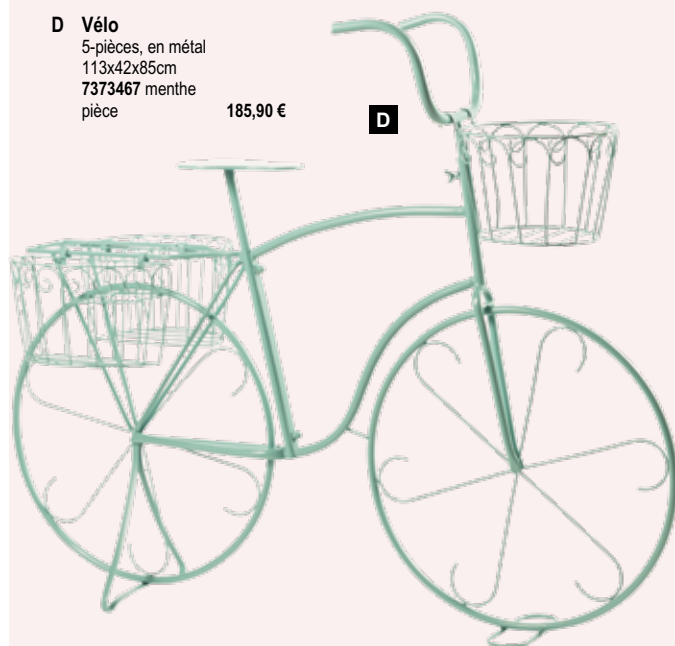

A

A Guirlande de roses
avec 54 roses, en plastique/soie synthétique
188cm, Ø 3,5cm
7373384 rouge/vert
7373385 crème/vert
pièce 27,25 €
à p. de 4 pièces 24,75 €

Guirlande de roses
avec 54 roses, en plastique/soie synthétique
188cm, Ø 3,5cm
pièce 27,25 €

A 55cm
pièce 30,50 €

Ø55cm

Ø70cm

D Vélo
5-pièces, en métal
113x42x85cm
7373467 menthe
pièce 185,90 €

D

F Présentoir de marchandises
set de 3, en métal
A: 67x28x28cm, B: 57x24x24cm, C:
47x20x20cm
7373478 menthe
pièce 81,90 €