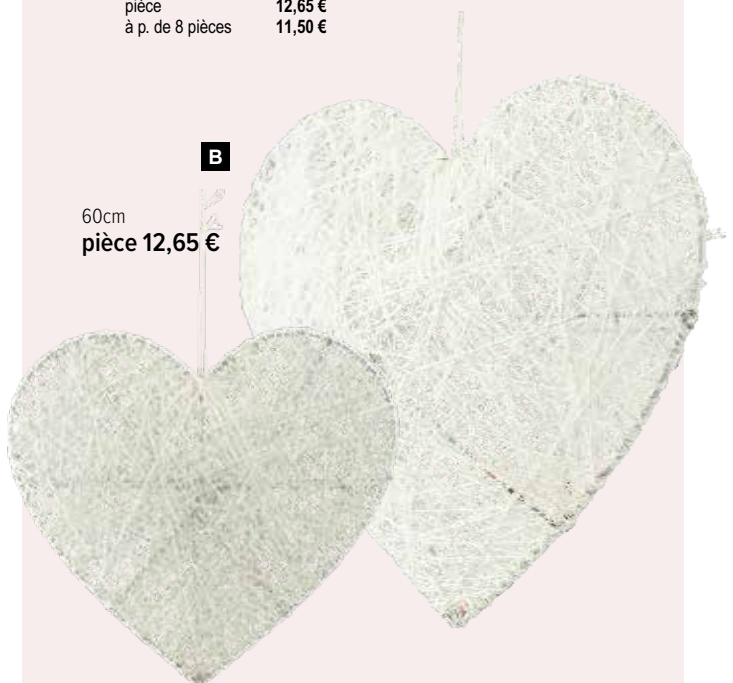

A 30cm
pièce 3,25 €

A Coeur
en fil de fer avec du coton, plat, avec
suspension
30cm
7372133 rouge
pièce 3,25 €
à p. de 24 pièces 2,95 €
60cm
7372136 rouge
pièce 12,65 €
à p. de 8 pièces 11,50 €

B Coeur
en fil de fer avec du coton, plat, avec
suspension
30cm
7372134 blanc
pièce 3,25 €
à p. de 24 pièces 2,95 €
60cm
7372137 blanc
pièce 12,65 €
à p. de 8 pièces 11,50 €