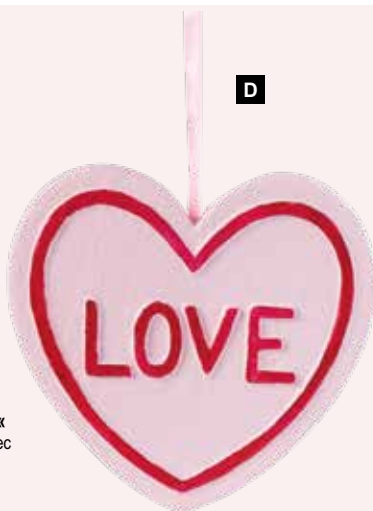

A

1. **A Couronne forme de cœur**
   en branches de bois/soie artificielle, 1 face
   décorée avec des fleurs et roses, flexible
   Ø 48cm
   7369976 rose/brun
   7369977 violet/brun
   pièce 27,45 €
   à p. de 2 pièces 24,95 €

1. **B Guirlande de fleurs**
   en soie artificielle/plastique, 1 face décorée
   avec des fleurs et roses, flexible
   120cm
   7369978 rose/brun
   7369979 violet/brun
   pièce 16,45 €
   à p. de 2 pièces 14,95 €

B

1. **C Cœur »THINK PINK«**
   en polystyrène, Inscription uniface, avec
   suspension
   35x40x3,5cm
   7371214 rose/rouge
   pièce 25,05 €
   à p. de 6 pièces 22,75 €

C

D

1. **D Cœur avec l'inscription »LOVE«**
   en polystyrène, Inscription uniface, avec
   suspension
   20x20,5x2cm
   7371216 rose/rouge
   pièce 6,55 €
   à p. de 12 pièces 5,95 €

1. **F Cœur de roses**
   3D, en polystyrène/mousse
   25cm
   7371251 rouge
   7371252 rose
   7371253 violet
   pièce 27,45 €
   à p. de 3 pièces 24,95 €

E

1. **E Cœur »KISS ME«**
   en polystyrène, Inscription uniface, avec
   suspension
   35x40x3,5cm
   7371215 violet/rose
   pièce 25,05 €
   à p. de 6 pièces 22,75 €

F