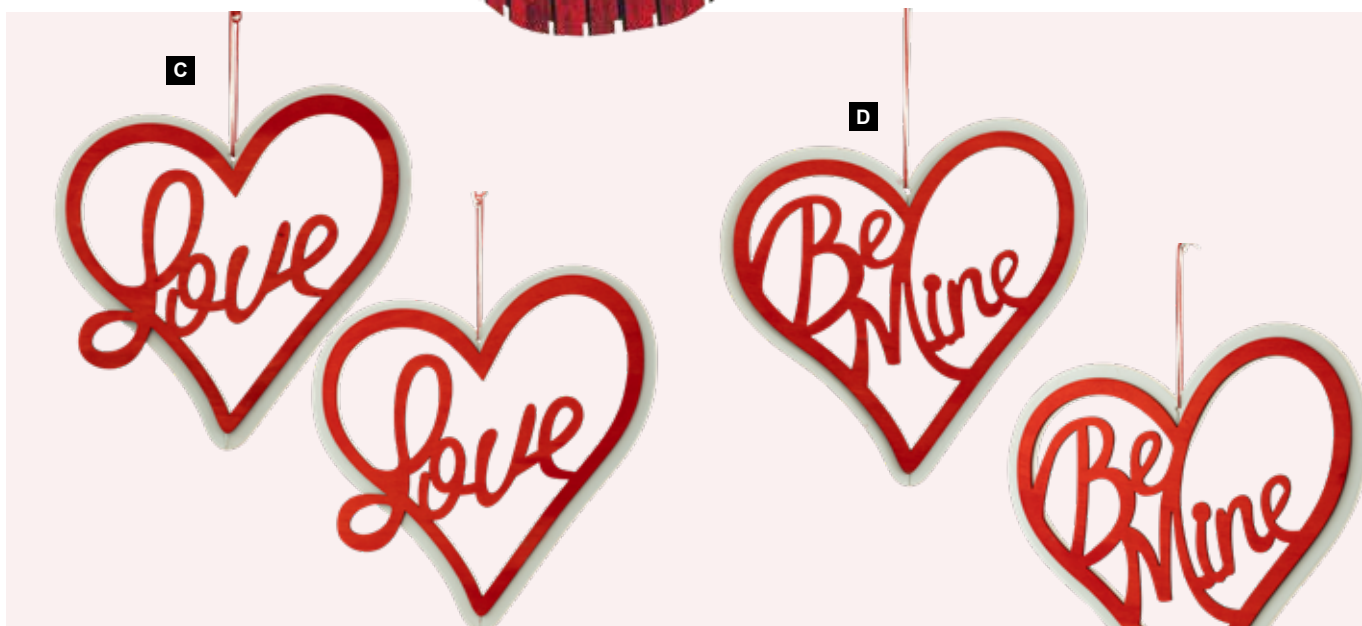

C Coeur avec inscription »Love«	
en bois, à suspendre	
20cm	
7372220 rouge/blanc	
pièce	4,30 €
à p. de 12 pièces	3,90 €
30x25cm	
7372218 rouge/blanc	
pièce	6,75 €
à p. de 6 pièces	6,10 €

D Coeur avec inscription »Be Mine«	
en bois, à suspendre	
20cm	
7372217 rouge/blanc	
pièce	4,30 €
à p. de 12 pièces	3,90 €
30cm	
7372216 rouge/blanc	
pièce	6,75 €
à p. de 6 pièces	6,10 €