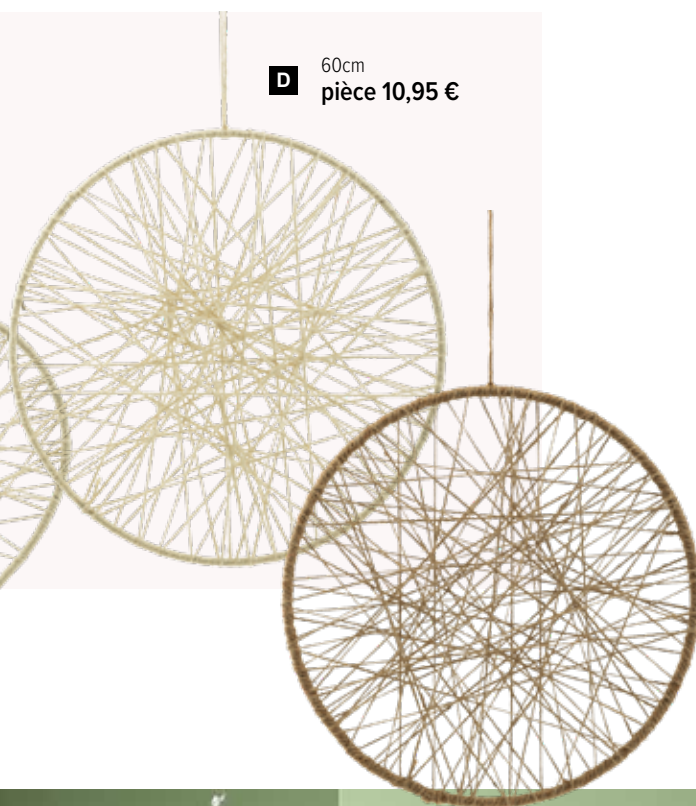

D 60cm
pièce 10,95 €

A Coeur avec jute
en métal, à suspendre
30cm
7372046 rouge
7372048 blanc
pièce 3,65 €
à p. de 24 pièces 3,30 €

B Anneau avec jute
en métal, à suspendre
30cm
7372053 blanc
7372054 nature
pièce 3,55 €
à p. de 24 pièces 3,20 €

C Coeur avec jute
en métal, à suspendre
60cm
7372043 rouge
7372045 blanc
pièce 10,45 €
à p. de 12 pièces 9,50 €

D Anneau avec jute
en métal, à suspendre
60cm
7372050 blanc
7372051 nature
pièce 10,95 €
à p. de 12 pièces 9,95 €