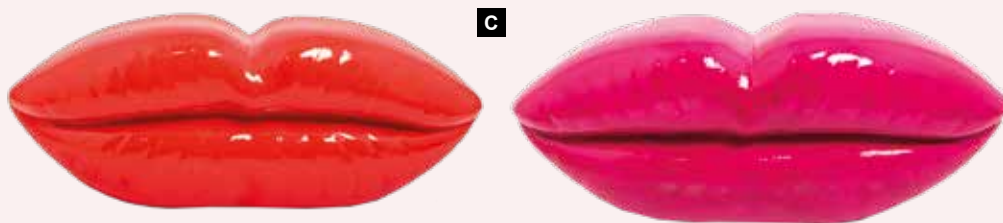

B Coeur
3D, mousse synthétique
40x40x10cm
7366330 rouge
7366331 rose
pièce 40,30 €
à p. de 2 pièces 36,60 €

B

Lèvres

3D, mousse synthétique

C

C Lèvres
3D, mousse synthétique
60x23x12cm
7366326 rouge
7366327 rose
pièce 43,60 €
à p. de 2 pièces 39,60 €