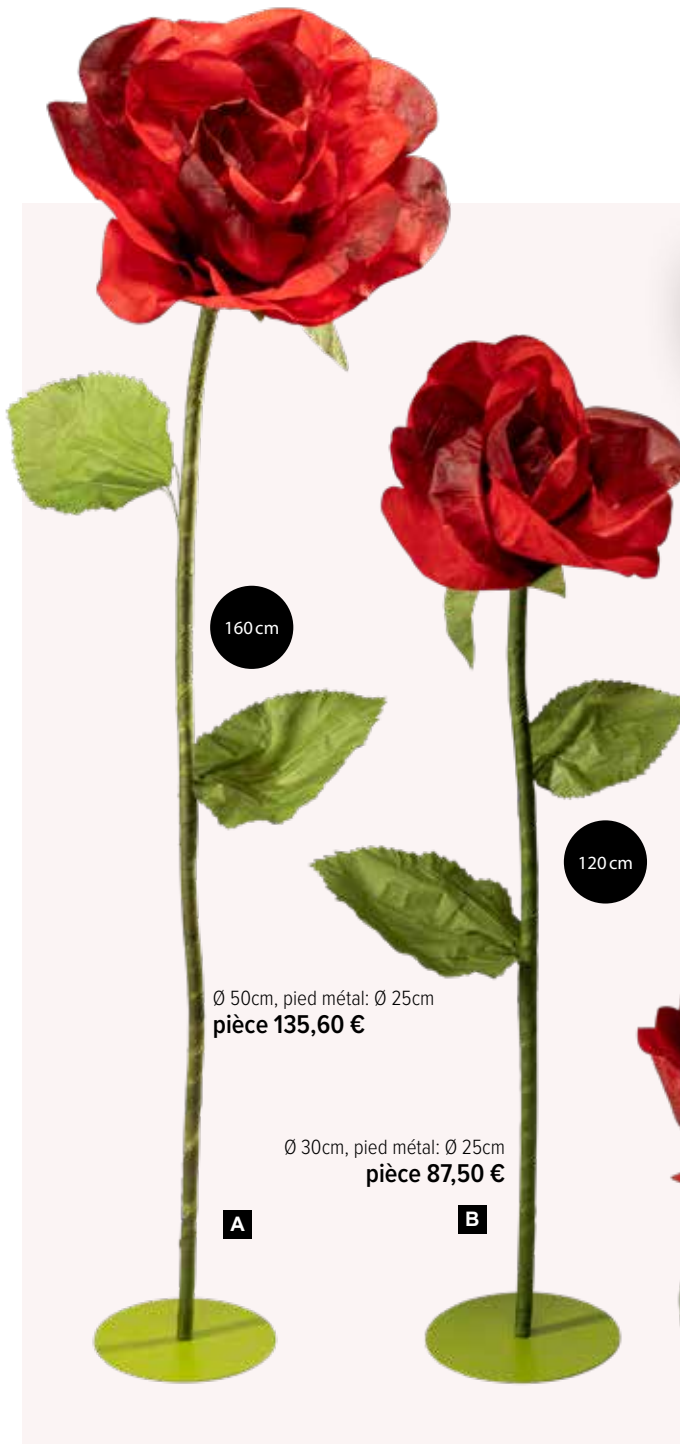

Tête de rose

Ø 50cm
pièce 76,50 €