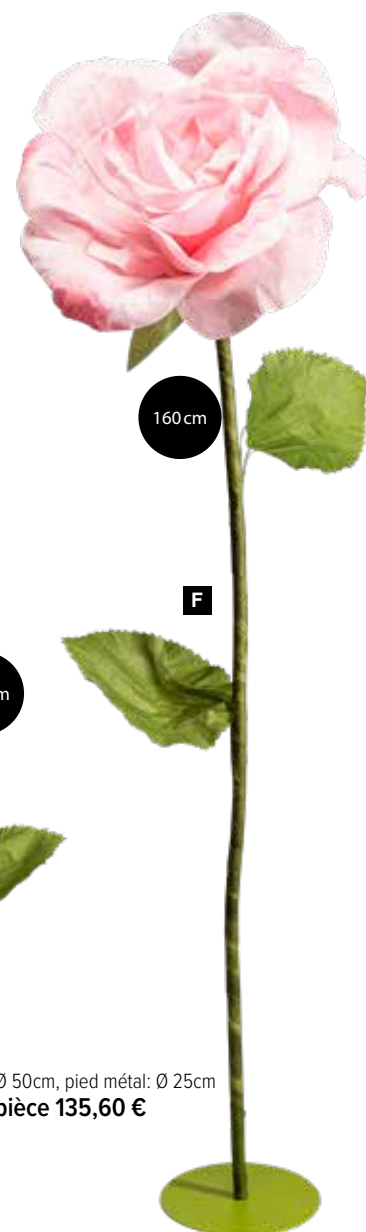

en mousse
Ø 30cm, avec 27cm tige
7372323 rose
pièce 7,15 €
à p. de 6 pièces 6,50 €

D

Ø 30cm, pied métal: Ø 25cm
pièce 87,50 €

120 cm

E

E Tête de rose

3-pièces, en papier/plastique, avec tige
120cm, flexible
Ø 30cm, pied métal: Ø 25cm
7372355 rose
pièce 87,50 €