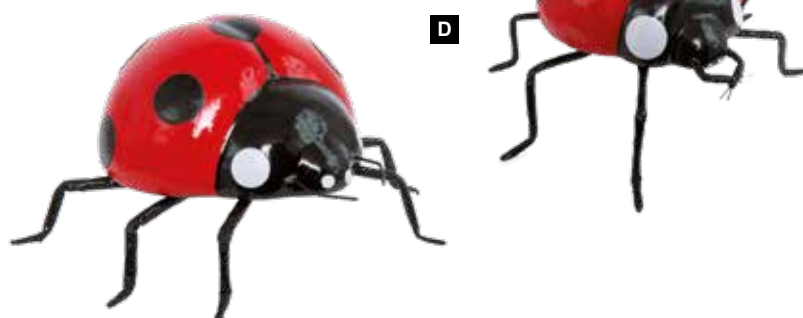

Coccinelle

polystyrène couvert avec papier

D

D Coccinelle
polystyrène couvert avec papier
12x10cm
7362439 rouge/noir
pièce 6,90 €
à p. de 4 pièces 6,25 €
35x27cm
7362440 rouge/noir
pièce 32,90 €
à p. de 2 pièces 29,90 €