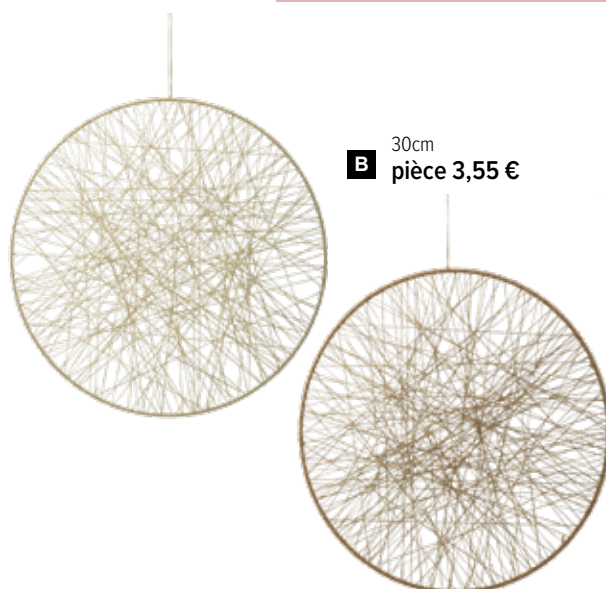

B 30cm
pièce 3,55 €