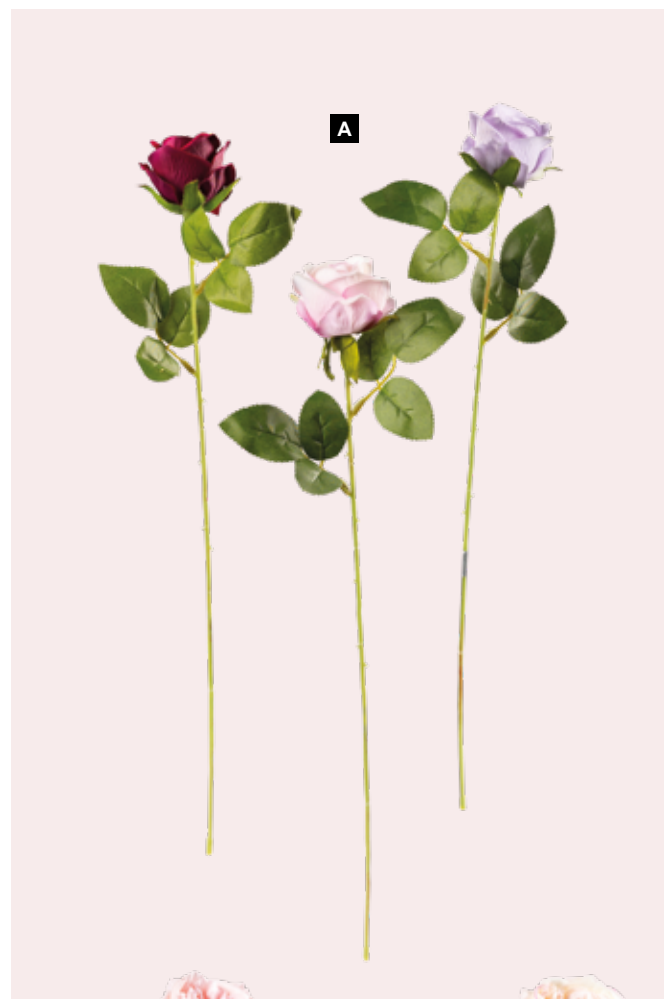

A Rose sur tige
en plastique/soie synthétique, flexible
51cm, tige: 37cm
7371179 bordeaux
7371180 rose
7371181 violet clair
pièce 3,25 €
à p. de 24 pièces 2,95 €

B Pivoine sur tige
en plastique/soie synthétique, flexible
60cm, Ø 9cm, tige: 37cm
7371152 rose/vert
7371153 violet/vert
7371154 rose/vert
7371155 crème
pièce 5,45 €
à p. de 12 pièces 4,95 €

C Rose
en plastique/soie artificielle, flexible, effet
touche réelle
45cm, tige: 38cm
7371039 fuchsia
7371040 rose
7371041 violet clair
7371042 pêche
pièce 5,45 €
à p. de 12 pièces 4,95 €