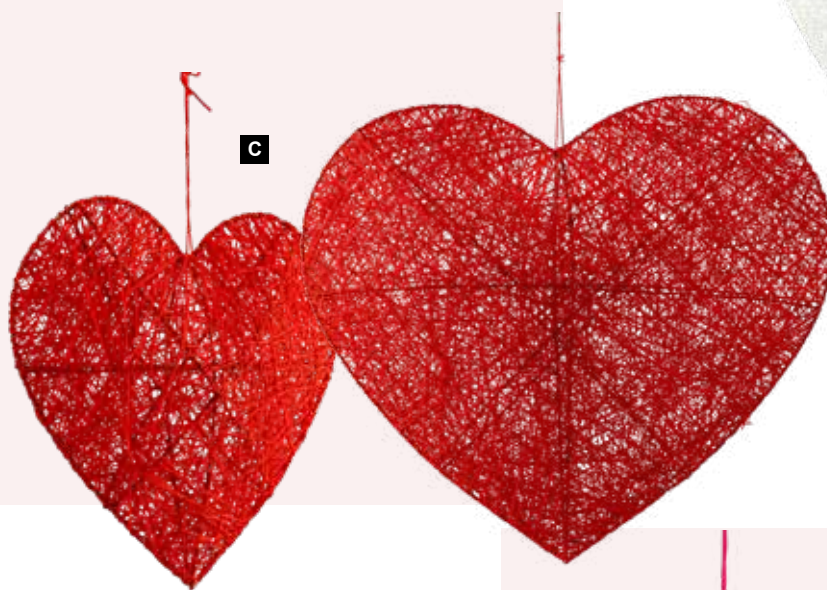

D

C

C Coeur 3D
en fil de fer avec du coton, avec suspen-
sion
20cm
7372139 rouge
pièce 5,85 €
à p. de 18 pièces 5,30 €
40cm
7372142 rouge
pièce 22,95 €
à p. de 4 pièces 20,85 €

D Coeur 3D
en fil de fer avec du coton, avec suspen-
sion
20cm
7372141 fuchsia
pièce 5,85 €
à p. de 18 pièces 5,30 €
40cm
7372144 fuchsia
pièce 22,95 €
à p. de 4 pièces 20,85 €