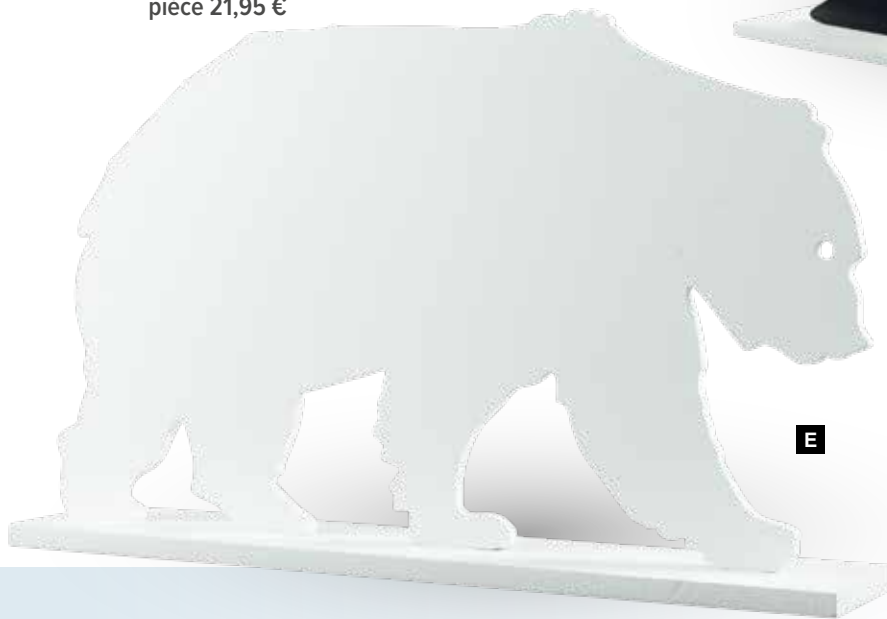

en résine artificielle

60x37cm, Plaque de base :
34x12cm
pièce 20,80 €

C

Pingouin

2-pièce, en MDF, debout

D

40x19cm, Plaque de
b16,5x9cm
pièce 8,75 €

E