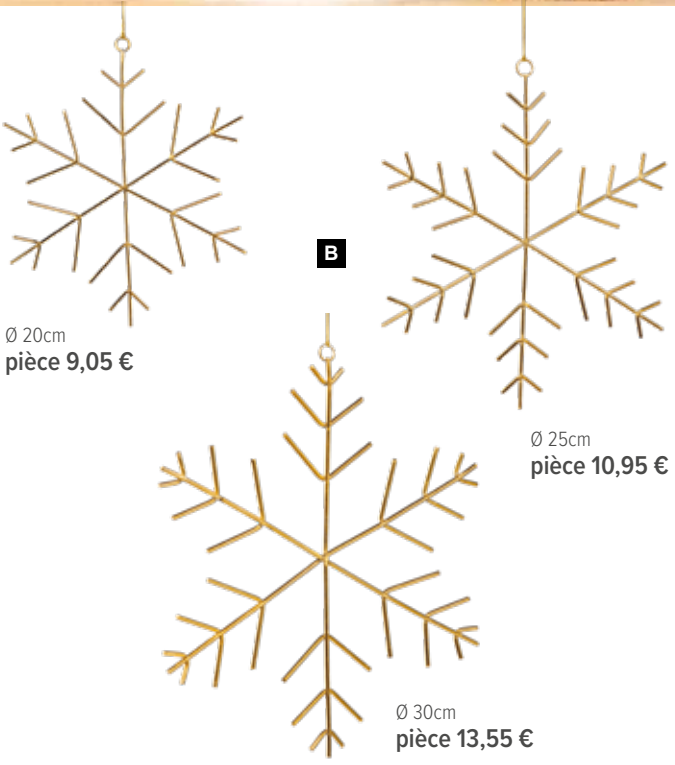

1. **A Guirlande de sapin, enneigé**
   en plastique, avec 100 LEDs blanc chaud,
   décoré sur une face avec boules, noeuds
   et baies
   180cm, Ø 30cm
   7371980 vert/blanc/rouge
   pièce 97,90 €
   à p. de 2 pièces 89,00 €
2. **B Flocon de neige**
   en métal, avec suspension
   Ø 20cm
   7373071 or
   pièce 9,05 €
   à p. de 36 pièces 8,20 €
   Ø 25cm
   7373072 or
   pièce 10,95 €
   à p. de 24 pièces 9,95 €
   Ø 30cm
   7373073 or
   pièce 13,55 €
   à p. de 12 pièces 12,30 €