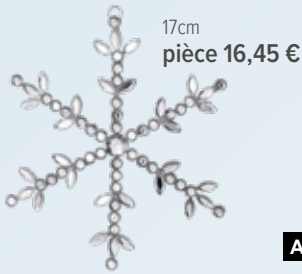

Flocon de neige

en plaquettes de cristal, avec suspension