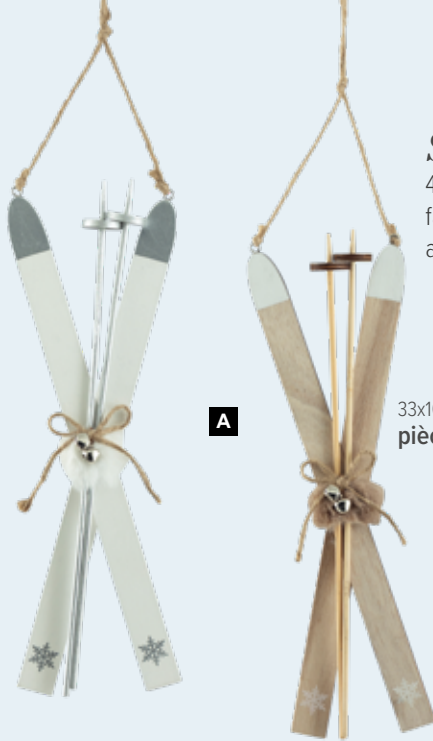

Skis

4-fois, en bois/
fausse fourrure,
avec suspension

33x10x3cm
pièce 7,15 €

A