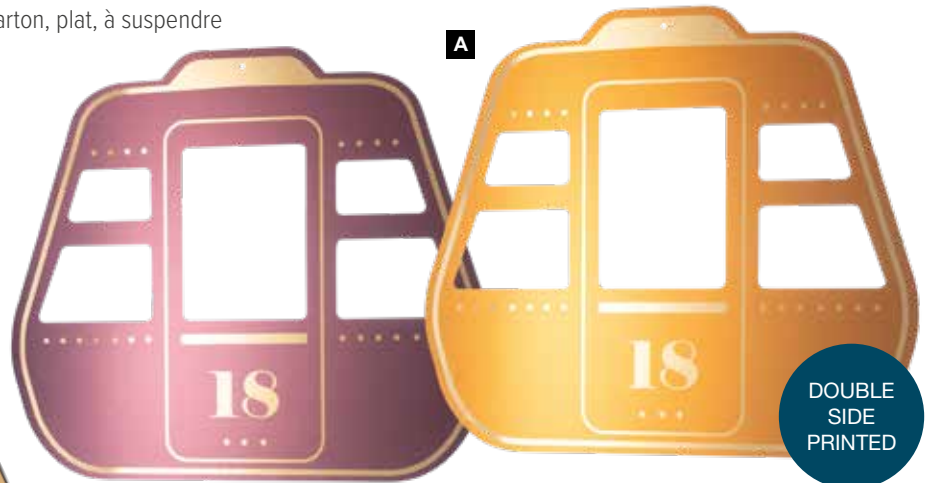

DOUBLE
SIDE
PRINTED

Gondole

en carton, plat, à suspendre

A #Gondole
en carton, plat, à suspendre
71x62cm
7372005 bordeaux/orange/or
pièce 71,90 €

B #Gondole
en carton, plat, à suspendre
90x56,5cm
7372004 blanc/gris/or
pièce 71,90 €

C #Skis
en set de 4, en MDF
70cm, bâtons : 46x6cm
7372002 or/blanc
7372003 blanc/or
set 47,75 €

D #Skis
en set de 4, en MDF
174x14cm, bâtons : 114x14,5cm
7372008 or/blanc
7372009 blanc/or
set 160,95 €

E #Patins à glace
en carton, plat, à suspendre
43x30cm
7372001 blanc/or
pièce 28,65 €

70cm, bâtons : 46x6cm
set 47,75 €

DOUBLE
SIDE
PRINTED

Skis

en set de
4, en MDF

174x14cm, bâtons :
114x14,5cm
set 160,95 €

Patins à glace

en carton, plat, à suspendre

E