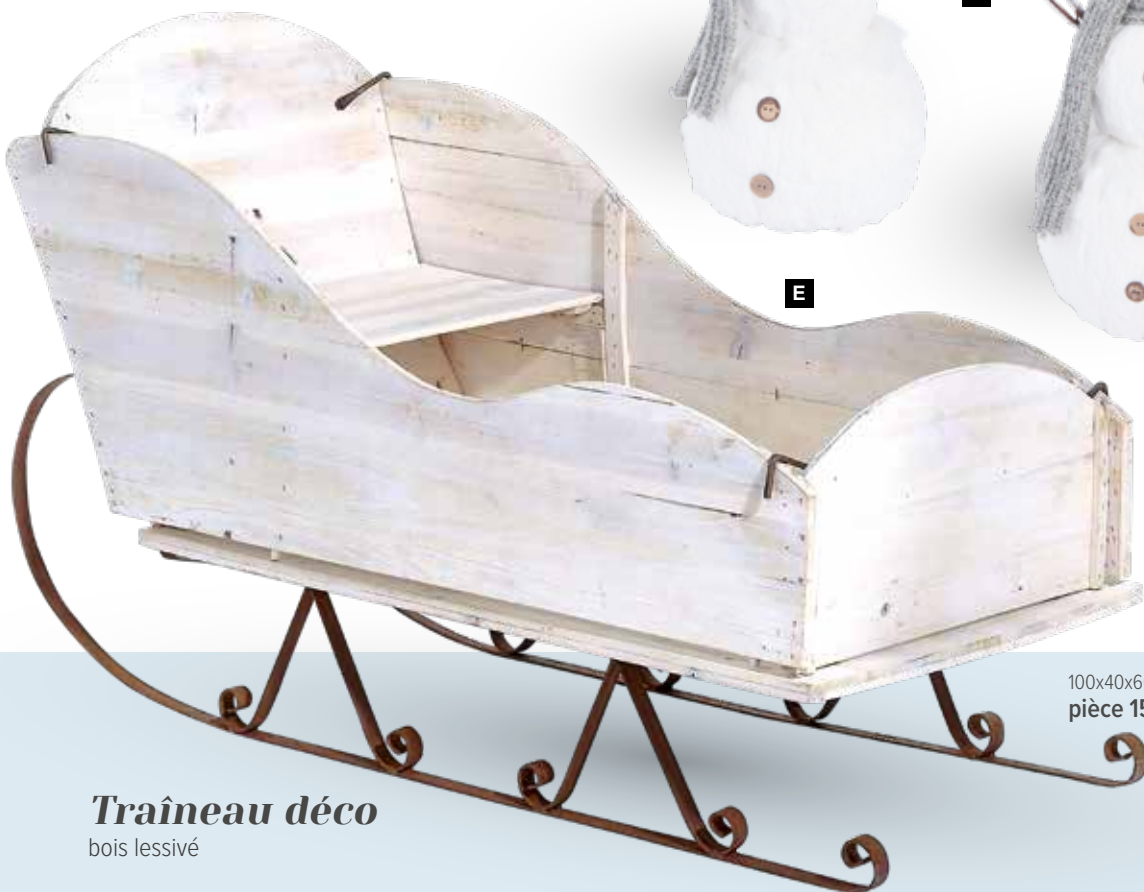

C Branche de coton
 flexible
 63x10cm, tige: 30cm
 7370477 blanc/brun
 pièce 9,80 €
 à p. de 2 pièces 8,90 €

D

40cm
 pièce 43,95 €

52cm
 pièce 76,95 €

E

100x40x60cm
 pièce 159,95 €

Traîneau déco

bois lessivé

180cm
Stück 32,95 €

A Guirlande
en plastique, enneigée, à suspendre
180cm
7371620 brun/blanc
pièce 32,95 €
à p. de 4 pièces 29,95 €

B Branche
en plastique, enneigée, flexible
117cm
7371618 brun/blanc
pièce 14,25 €
à p. de 6 pièces 12,95 €