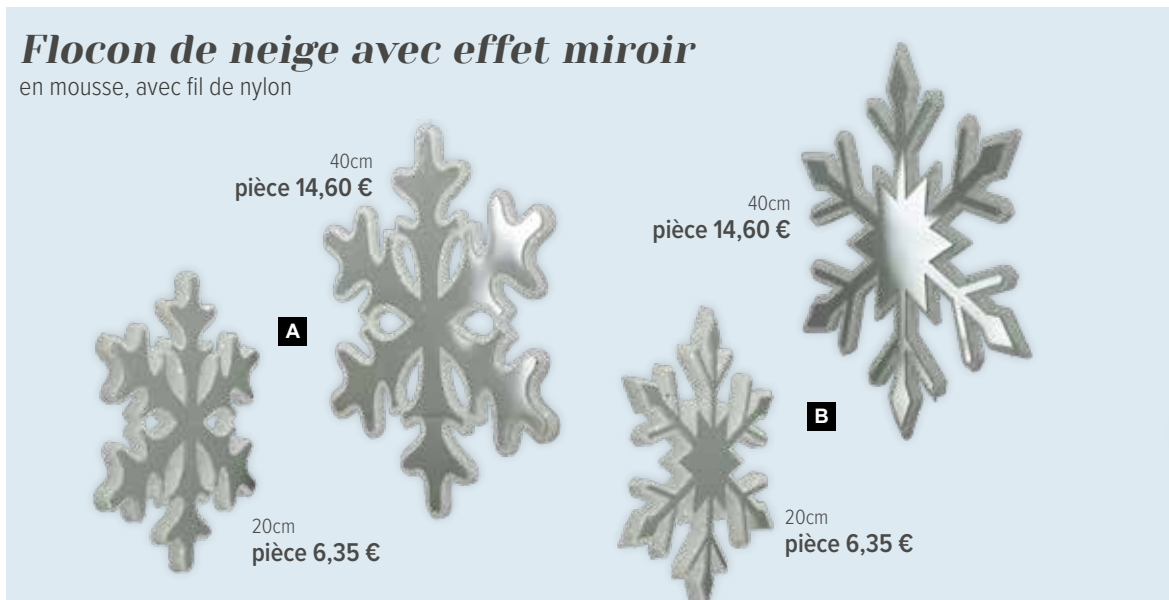

40cm
pièce 14,60 €

40cm
pièce 14,60 €

A

B

20cm
pièce 6,35 €

20cm
pièce 6,35 €