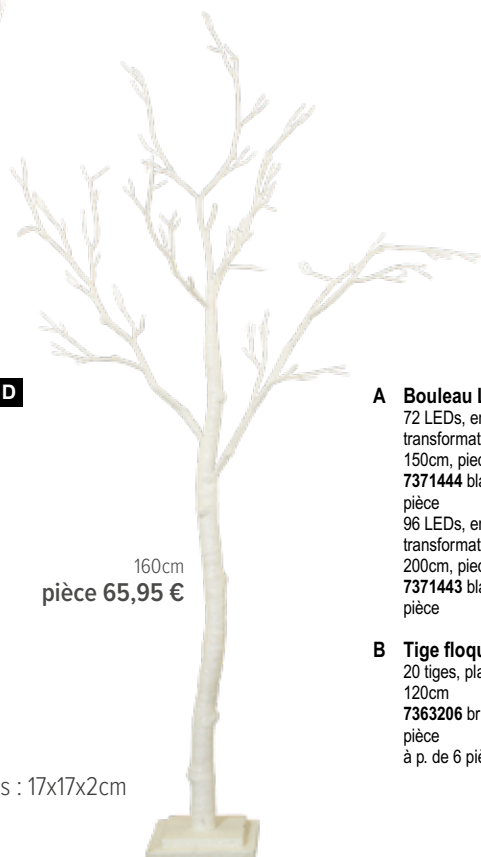

160cm
pièce 65,95 €