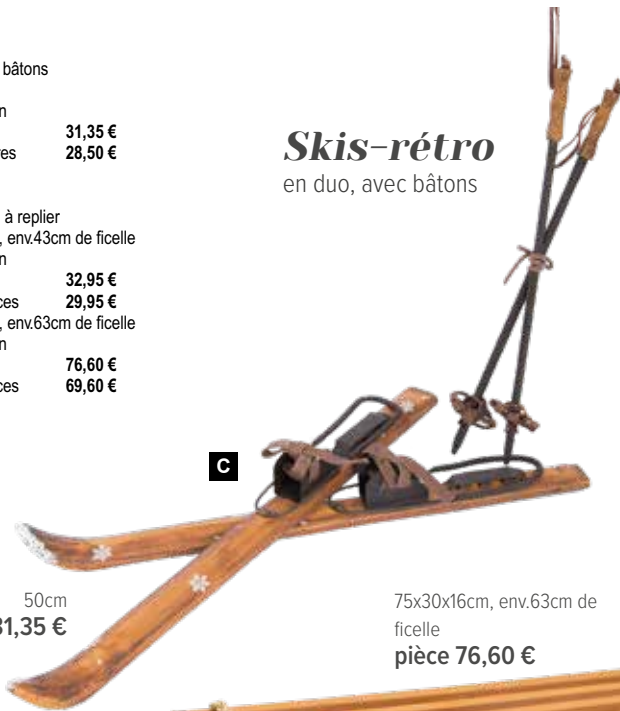

B Pic
 avec gravure dans bois, en bois et
 plastique
 65cm
 8006285 brun
 pièce 21,95 €
 à p. de 6 pièces 19,95 €

Pic

avec gravure dans bois, en bois et plastique

65cm
 pièce 21,95 €

C Skis-rétro
 en duo, avec bâtons
 50cm
 7366717 brun
 paire 31,35 €
 à p. de 4 paires 28,50 €

Skis-rétro
 en duo, avec bâtons

D Traîneau
 en bois (pin), à replier
 50x20x11cm, env.43cm de ficelle
 7371857 brun
 pièce 32,95 €
 à p. de 2 pièces 29,95 €
 75x30x16cm, env.63cm de ficelle
 7371858 brun
 pièce 76,60 €
 à p. de 2 pièces 69,60 €

Traîneau
 en bois (pin), à
 replier

50x20x11cm, env.43cm de
 ficelle
 pièce 32,95 €

50cm
 paire 31,35 €

75x30x16cm, env.63cm de
 ficelle
 pièce 76,60 €

E Traîneau en métal
 classique
 50x22x16cm
 7368739
 pièce 29,95 €

Traîneau en métal
 classique

50x22x16cm
 pièce 29,95 €

**A Flocon de neige**

en bois, autoportant
30x6cm

7372838 blanc

pièce 23,65 €

à p. de 4 pièces 21,50 €

50x6cm