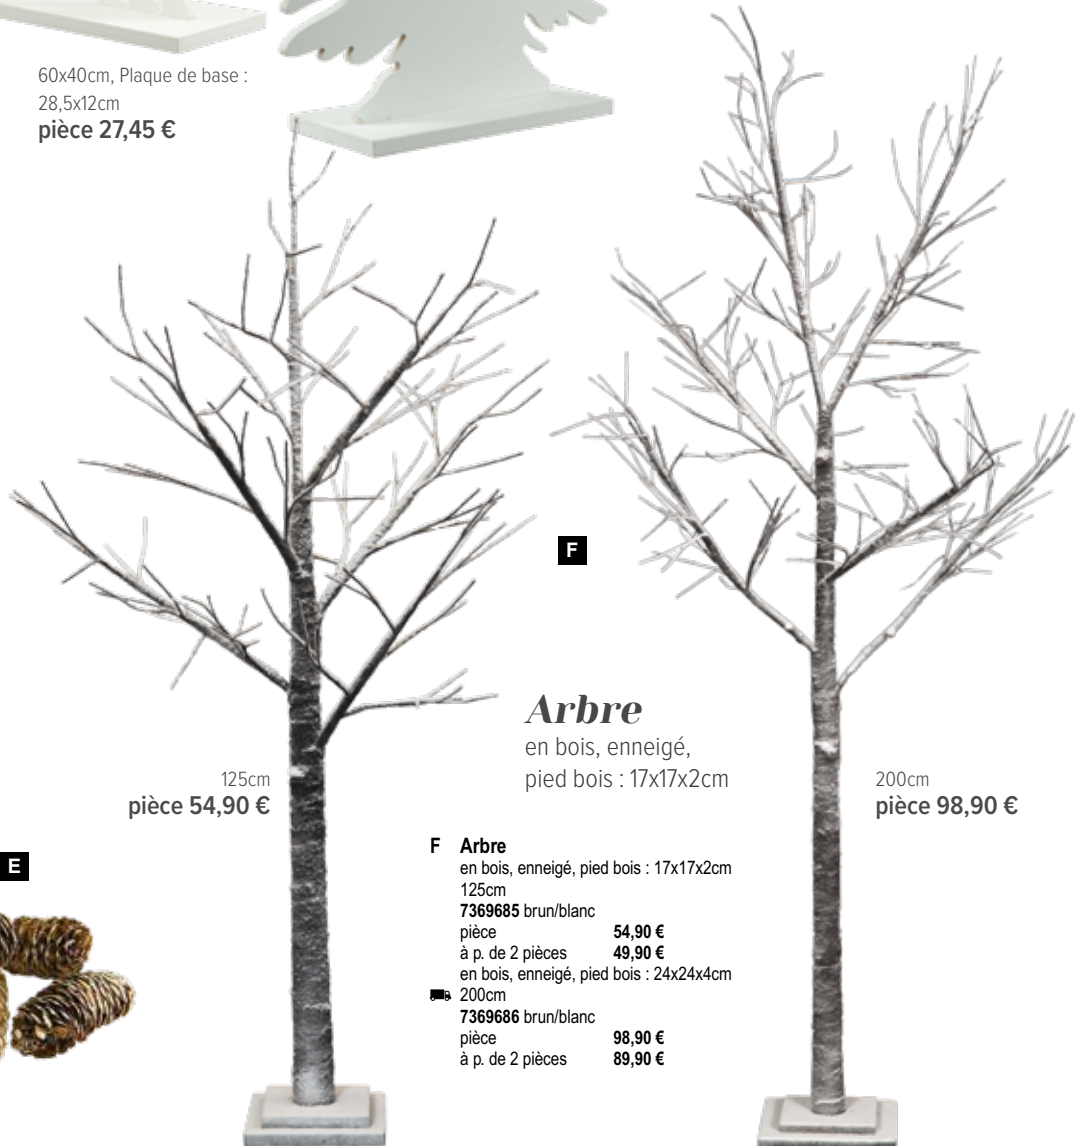

B Renne

2-pièce, en MDF, debout
60x40cm, Plaque de base : 28,5x12cm
7371780 blanc
pièce 27,45 €
à p. de 4 pièces 24,95 €

C Sapin contours d'étoiles, 3D

2-pièce, en MDF, autoportant
60x37cm, plaque de support : 25x12cm
7371778 blanc
pièce 24,15 €
à p. de 4 pièces 21,95 €

ca. 8-10cm
pièce 5,15 €

E

F

Arbre

en bois, enneigé,
pied bois : 17x17x2cm

125cm
pièce 54,90 €

200cm
pièce 98,90 €

F Arbre