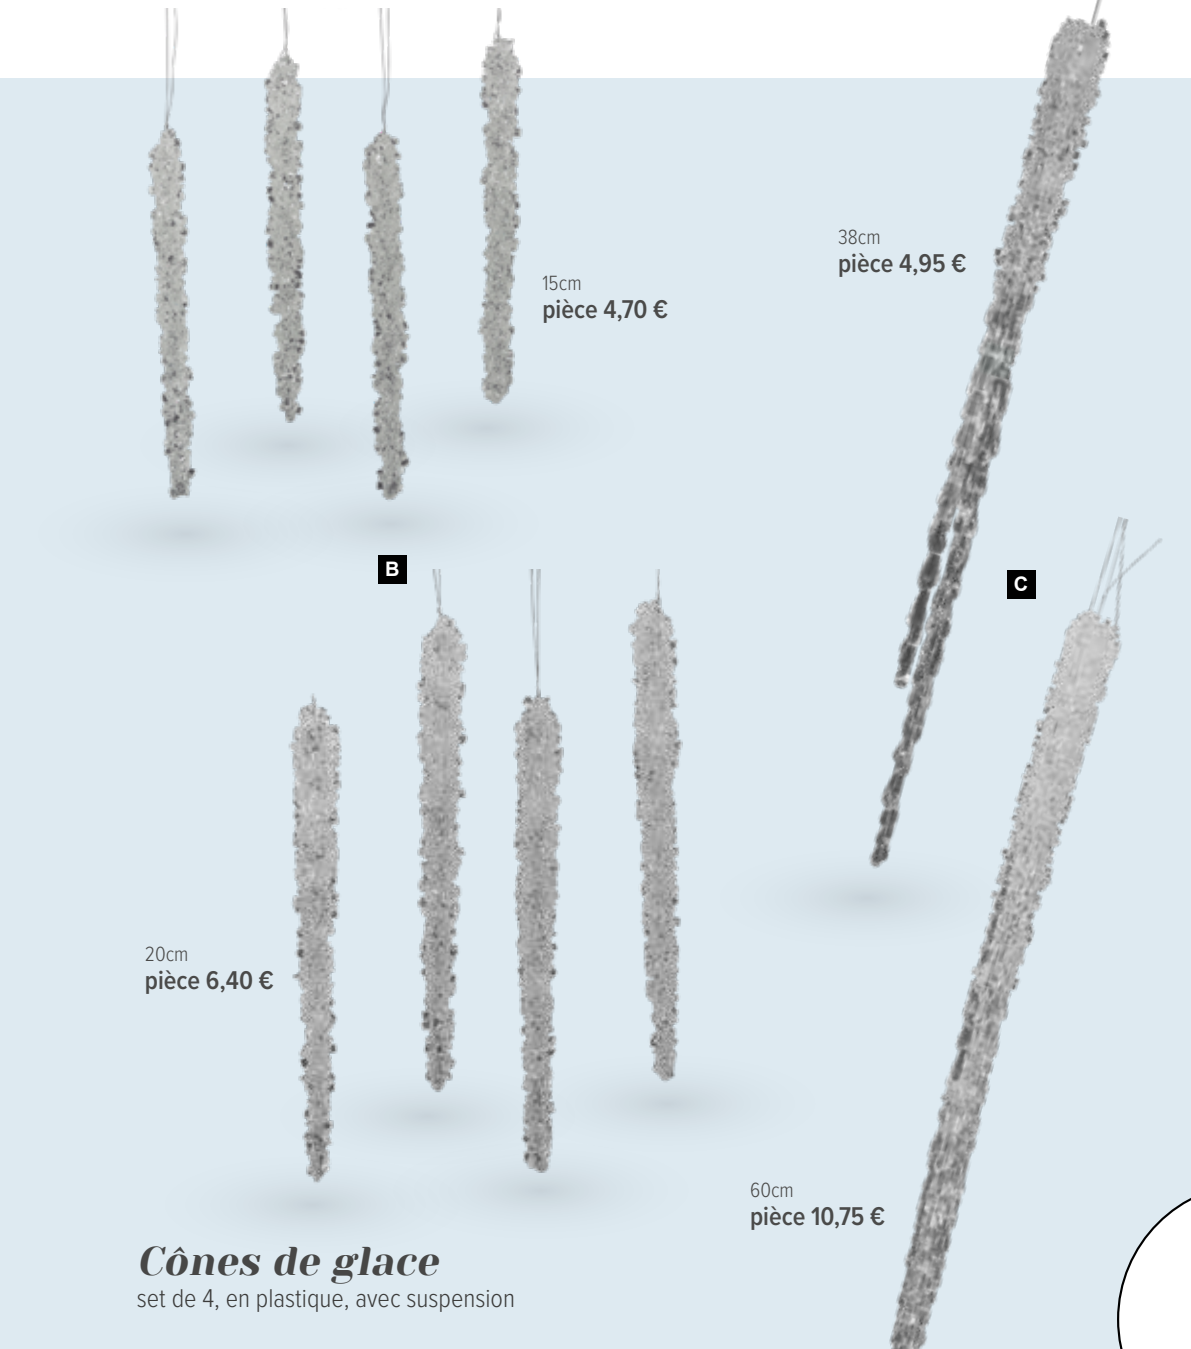

C Cônes de glace

avec cintre, 36 pcs/sachet
12,5cm
7368610 transparent/irisé
pièce 23,30 €
à p. de 4 pièces 21,15 €

A

Guirlande de cristaux

avec 10 chaînes de perles

A

15cm
pièce 4,70 €

38cm
pièce 4,95 €