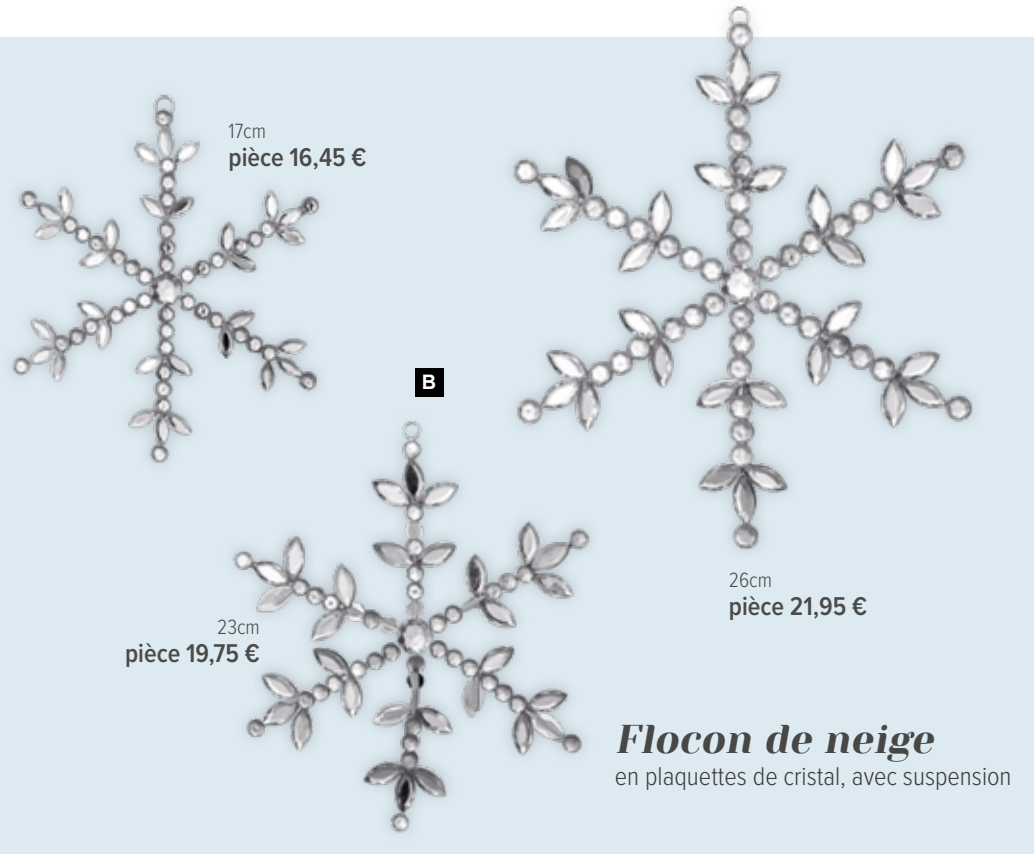

Ø 26cm
pièce 5,25 €

Ø 35cm
pièce 8,75 €

Flocon de neige

avec cintre, en mousse

Flocon de neige

avec support, plastique

17cm
pièce 16,45 €

B