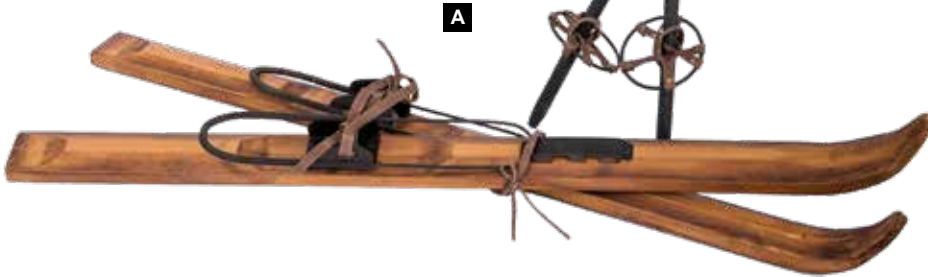

en duo
55cm
7366711 brun
paire
à p. de 4 paires

28,35 €
25,75 €

B Ski en bois

2pcs./set, antique
60x4,5cm
7363256 brun/argent
set
à p. de 6 sets

19,25 €
17,50 €

E Skis

unique
110cm
7366712 brun
pièce
à p. de 6 pièces

31,50 €
28,60 €

55cm
paire 28,35 €

D

110cm
pièce 31,50 €

E

A Skis-rétro
 en duo, avec bâtons
 90cm
 7366716 brun
 paire 59,95 €

Skis-rétro
 en duo, avec bâtons

90cm
 paire 59,95 €

B Pic
 avec gravure dans bois, en bois et
 plastique
 65cm
 8006285 brun
 pièce 21,95 €
 à p. de 6 pièces 19,95 €

Pic

avec gravure dans bois, en bois et plastique

65cm
 pièce 21,95 €

C Skis-rétro
 en duo, avec bâtons
 50cm
 7366717 brun
 paire 31,35 €
 à p. de 4 paires 28,50 €

Skis-rétro
 en duo, avec bâtons

D Traîneau
 en bois (pin), à replier
 50x20x11cm, env.43cm de ficelle
 7371857 brun
 pièce 32,95 €
 à p. de 2 pièces 29,95 €
 75x30x16cm, env.63cm de ficelle
 7371858 brun
 pièce 76,60 €
 à p. de 2 pièces 69,60 €