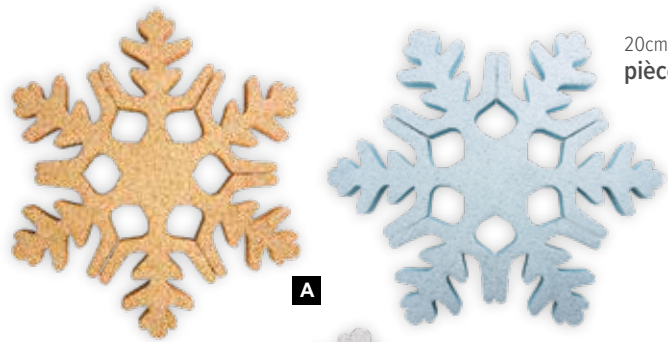

20cm
pièce 9,85 €

A