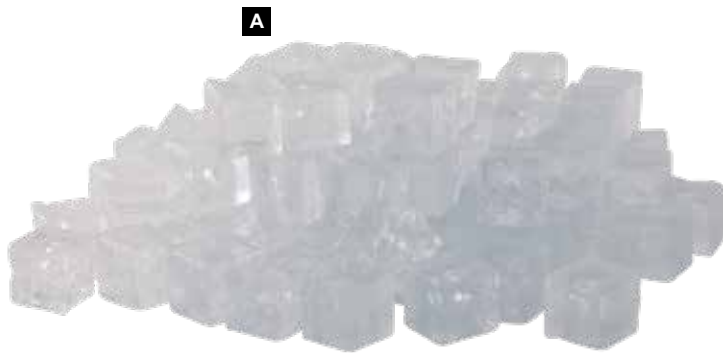

A #Glaçons
100 par en sachet, en plastique
1x1cm
7371100 transparent
pièce 31,15 €
à p. de 6 pièces 28,30 €

B Glaçons
12 pcs/box, en plastique
Ø ca. 2,5cm
7368551 transparent
boîte 7,45 €
à p. de 20 boîtes 6,75 €

C #Glaçons
12pcs./sachet, matière plastique
3x3cm
7303771 transparent
sachet 19,65 €
à p. de 4 sachets 17,85 €

D #Morceaux de glace
50pcs./sachet, matière plastique
4x4cm
7303773 transparent
sachet 23,45 €
à p. de 3 sachets 21,30 €

E Glace pilée
env. 200g, plastique
2,5cm
7377147 transparent
sachet 7,15 €
à p. de 12 sachets 6,50 €

F Glaçons
pilés, 1kg/Box, en plastique
7368552 transparent
boîte 26,30 €
à p. de 2 boîtes 23,90 €

G Glaçons-mini
pilés, 1kg/Box, en plastique
7368553 transparent
boîte 26,30 €
à p. de 2 boîtes 23,90 €