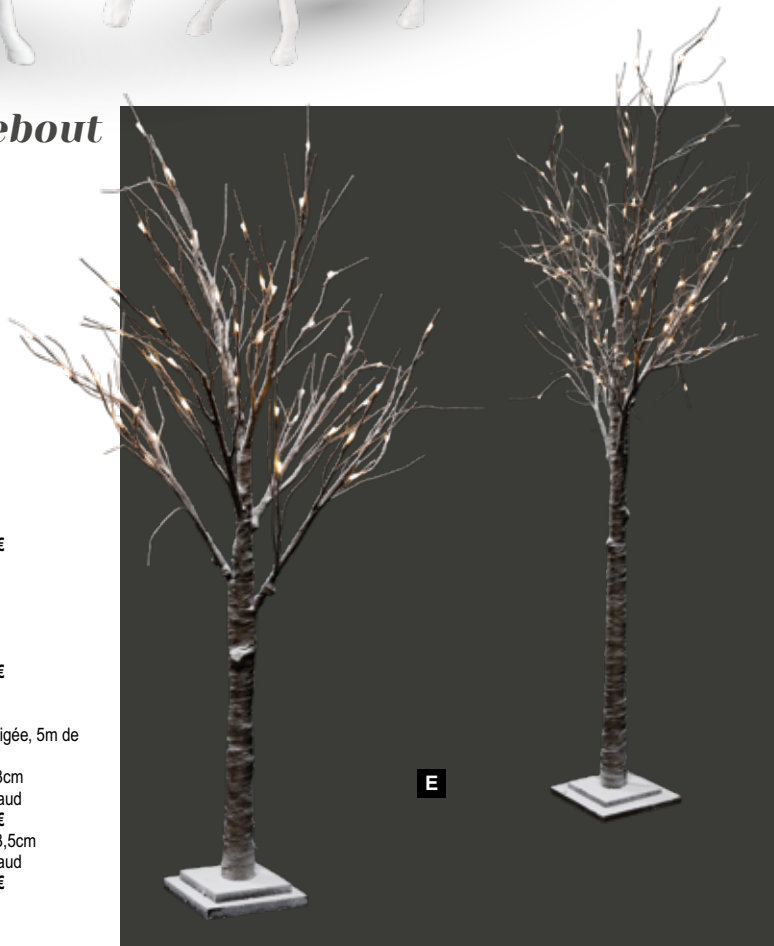

A Bouleau à LED

50 LEDs, tronc en fer, enneigée, 5m de câble, transformateur IP44
120cm, pied en bois:17x17x3cm
7371447 brun/blanc/blanc chaud
pièce **59,90 €**
120 LEDs, tronc en fer, enneigée, 5m de câble, transformateur IP44
160cm, pied en bois:20,5x20,5x3cm
7371446 brun/blanc/blanc chaud
pièce **89,95 €**

B Guirlande de neige

enneigé, avec cônes, plastique
150cm
7363465 blanc/brun
pièce **30,75 €**
à p. de 6 pièces **27,95 €**

120cm, pied en
bois:17x17x3cm
pièce **59,90 €**

160cm, pied en
bois:20,5x20,5x3cm
pièce **89,95 €**

A

B

62x40x12cm
pièce **183,95 €**

C

42x54x12cm
pièce **183,95 €**

D

Chevreuil, brouté

résine artificielle

Chevreuil, debout

résine artificielle

C #Chevreuil, debout

résine artificielle
62x40x12cm
7357671 blanc/brillant
pièce **183,95 €**

D #Chevreuil, brouté

résine artificielle
42x54x12cm
7357673 blanc/brillant
pièce **183,95 €**

E Arbre LED

120 LEDs, en plastique, enneigée, 5m de câble, transformateur IP44
120cm, pied en bois: 17x17x3cm
7371442 brun/blanc/blanc chaud
pièce **64,50 €**
200cm, pied en bois: 24x24x3,5cm
7371441 brun/blanc/blanc chaud
pièce **144,90 €**

E

150cm
pièce **30,75 €**

200cm, pied en bois:
24x24x3,5cm
pièce **144,90 €**

120cm, pied en bois:
17x17x3cm
pièce **64,50 €**

Arbre LED

120 LEDs, en plastique, enneigée, 5m de câble, transformateur IP44