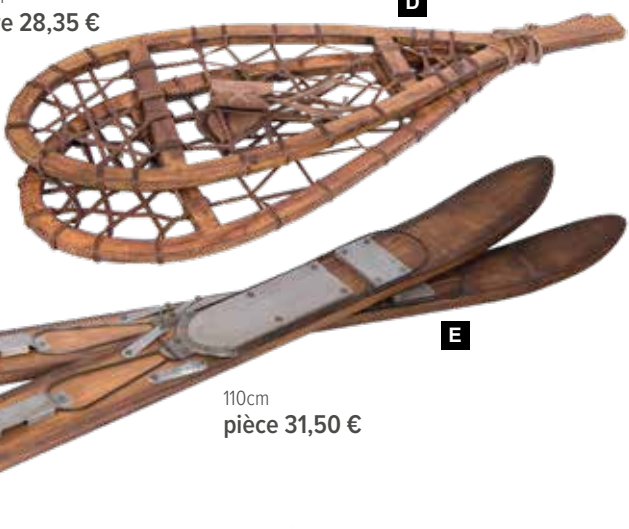

en duo
55cm
7366711 brun
paire
à p. de 4 paires

28,35 €
25,75 €

B Ski en bois

2pcs./set, antique
60x4,5cm
7363256 brun/argent
set
à p. de 6 sets

19,25 €
17,50 €

E Skis

unique
110cm
7366712 brun
pièce
à p. de 6 pièces

31,50 €
28,60 €

55cm
paire 28,35 €

D

110cm
pièce 31,50 €

E

A Skis-rétro
 en duo, avec bâtons
 90cm
 7366716 brun
 paire 59,95 €

Skis-rétro
 en duo, avec bâtons

90cm
 paire 59,95 €