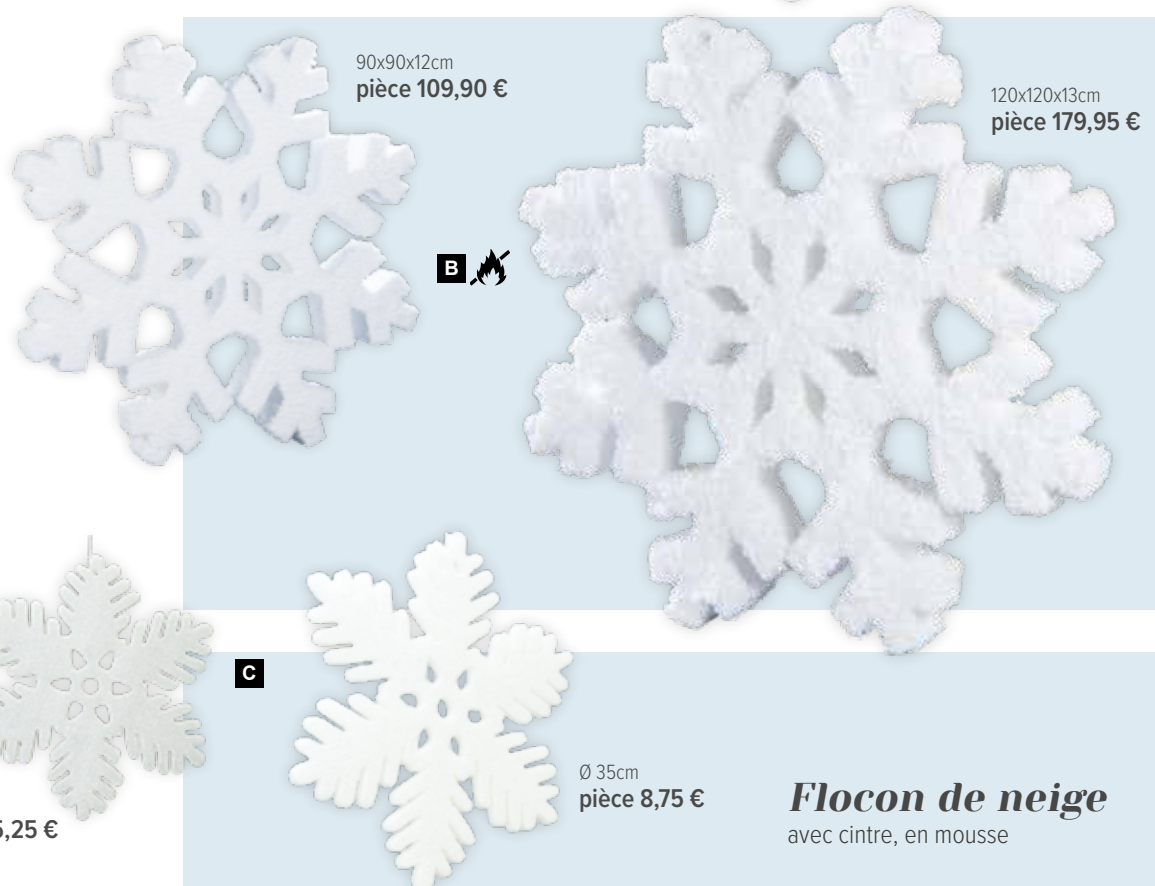

20x20cm	pièce 6,20 €
30x30cm	pièce 7,30 €
40x40cm	pièce 9,40 €
50x50cm	pièce 10,15 €
100x84cm	pièce 101,80 €

Flocon de neige

polystyrène (avec attache)

90x90x12cm
pièce 109,90 €

120x120x13cm
pièce 179,95 €