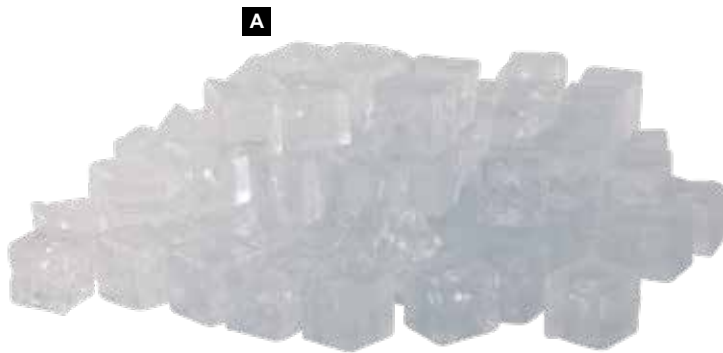

C Kugel
Acryl, 2 Hälften
Ø 40cm
7358529 klar
Stück 120,90 €
Ab 2 Stück 109,90 €

C

Ø 40cm
Stück 120,90 €

Ø 8cm
Stück 0,70 €

Kugel
Acryl, 2 Hälften

B

Ø 20cm
Stück 6,55 €

Ø 30cm
Stück 43,90 €