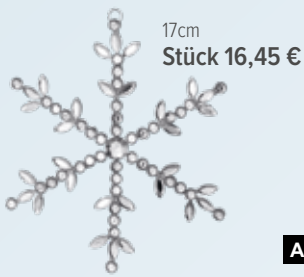

A

Ø 25cm
Stück 5,40 €

B

Ø 30cm
Stück 7,15 €

Schneeflocke

aus Kunststoff, mit Hänger

Schneeflocke
aus Kristallplättchen, mit Hänger

A Schneeflocke	
aus Kristallplättchen, mit Hänger	
17cm	
7373126 klar	
Stück	16,45 €
Ab 12 Stück	14,95 €
23cm	
7373127 klar	
Stück	19,75 €
Ab 12 Stück	17,95 €
26cm	
7373128 klar	
Stück	21,95 €
Ab 12 Stück	19,95 €

B Schneeflocke	
aus Kunststoff, mit Hänger	
Ø 25cm	
7373075 klar	
Stück	5,40 €
Ab 12 Stück	4,90 €
Ø 30cm	
7373074 klar	
Stück	7,15 €
Ab 12 Stück	6,50 €

C Eiszapfen	
im 4-er Set, aus Kunststoff, mit Hänger	
15cm	
7373082 klar	
Stück	4,70 €
Ab 36 Stück	4,25 €
20cm	
7373083 klar	
Stück	6,40 €
Ab 24 Stück	5,80 €

C

Eiszapfen

im 4-er Set, aus Kunststoff, mit Hänger

D

LED-Eiszapfenkette

40-fach,, 5m Anschlusskabel

D LED Strahler	
projiziert weiße und blaue Schneeflocken, mit 4 LEDs, für Außen geeignet, IP44 Trafo, Befestigung durch Erdspieß/Metallbügel 21x12cm	
7369214 schwarz	
Stück	16,45 €
Ab 3 Stück	14,95 €

E LED-Eiszapfenkette	
40-fach,, 5m Anschlusskabel	
10m	
7369703 transparent/kaltweiß	
Stück	14,25 €
Ab 5 Stück	12,95 €

E