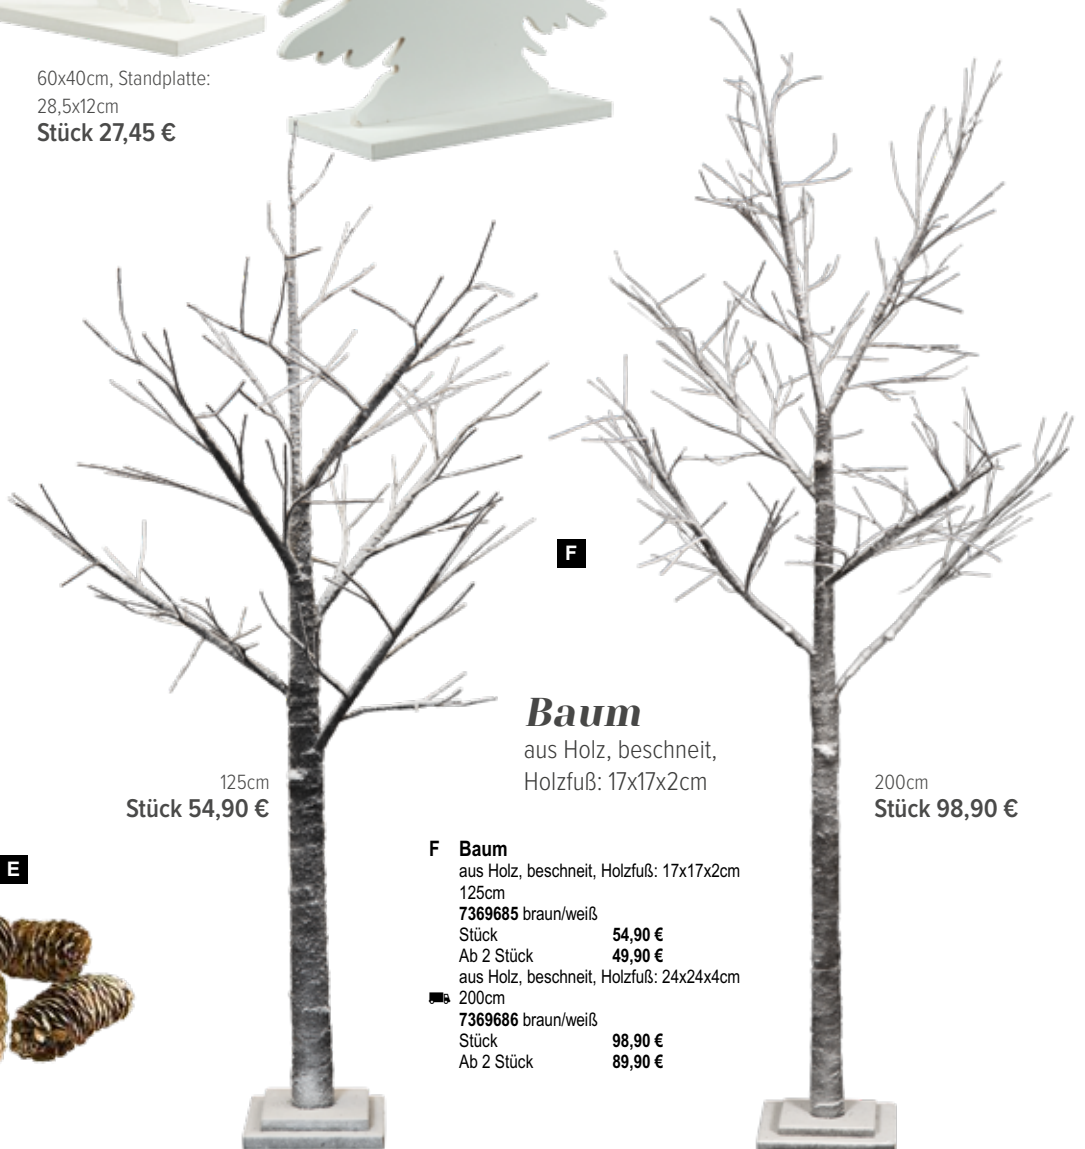

125cm
Stück 54,90 €

Baum

aus Holz, beschneit,
Holzfuß: 17x17x2cm

200cm
Stück 98,90 €

F Baum
aus Holz, beschneit, Holzfuß: 17x17x2cm
125cm
7369685 braun/weiß
Stück 54,90 €
Ab 2 Stück 49,90 €
aus Holz, beschneit, Holzfuß: 24x24x4cm
200cm
7369686 braun/weiß
Stück 98,90 €
Ab 2 Stück 89,90 €