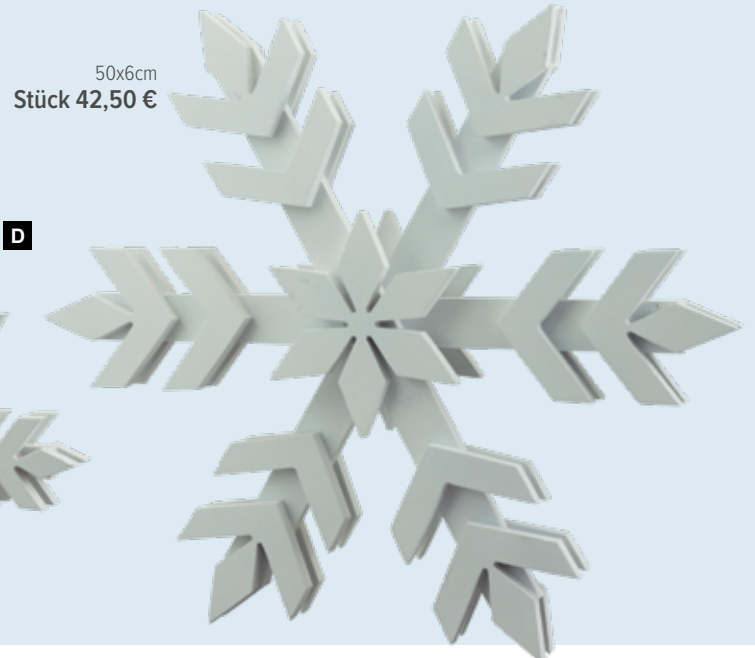

Ø 40cm
Stück 14,25 €

A Schneeflocke
aus Holz, mit Jute Hänger
Ø 25cm
7371865 braun
Stück 8,25 €
Ab 12 Stück 7,50 €

B Schneeflocke
aus Holz, mit Jute Hänger
Ø 25cm
7371867 braun
Stück 8,25 €
Ab 12 Stück 7,50 €

C Schneeflocke
aus Holz, mit Jute Hänger
Ø 40cm
7371869 braun
Stück 14,25 €
Ab 6 Stück 12,95 €

Schneeflocke

aus Holz, selbststehend

30x6cm
Stück 23,65 €

50x6cm
Stück 42,50 €

D Schneeflocke
aus Holz, selbststehend
30x6cm
7372838 weiß
Stück 23,65 €
Ab 4 Stück 21,50 €
50x6cm
7372836 weiß
Stück 42,50 €
Ab 2 Stück 38,60 €