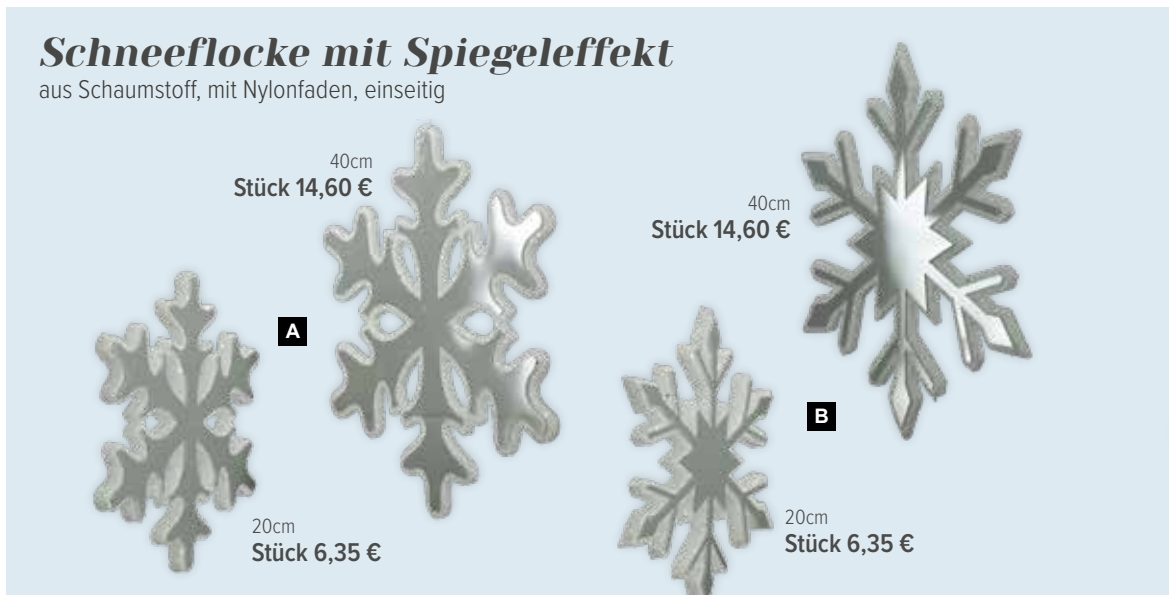

Schneeflocke mit Spiegeleffekt

aus Schaumstoff, mit Nylonfaden, einseitig

A Schneeflocke mit Spiegeleffekt

aus Schaumstoff, mit Nylonfaden, einseitig

20cm

7371887 weiß/silber

Stück 6,35 €

Ab 12 Stück 5,75 €

40cm

7371888 weiß/silber

Stück 14,60 €

Ab 6 Stück 13,25 €

B Schneeflocke mit Spiegeleffekt

aus Schaumstoff, mit Nylonfaden, einseitig

20cm

7371885 weiß/silber

Stück 6,35 €

Ab 12 Stück 5,75 €

40cm

7371886 weiß/silber

Stück 14,60 €

Ab 6 Stück 13,25 €