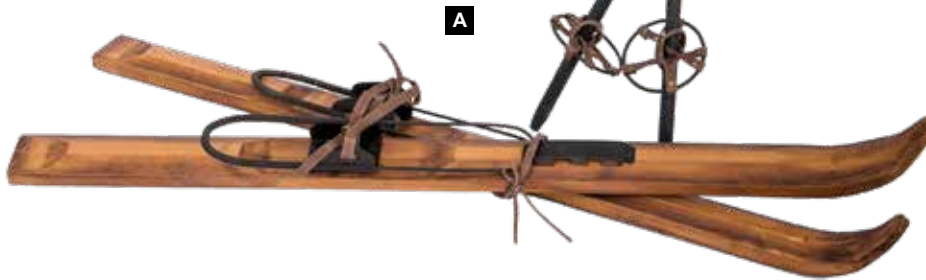

A Retro-Skier
im Paar, mit Stöcken
90cm
7366716 Braun
Paar **59,95 €**

Retro-Skier
im Paar, mit Stöcken

90cm
Paar **59,95 €**

B Eispickel
mit Gravierung im Holz, aus Holz und
Kunststoff
65cm
8006285 braun
Stück **21,95 €**
Ab 6 Stück **19,95 €**

Eispickel

mit Gravierung im Holz, aus Holz und Kunststoff

B

65cm
Stück **21,95 €**

A

C Retro-Skier
im Paar, mit Stöcken
50cm
7366717 Braun
Paar **31,35 €**
Ab 4 Paare **28,50 €**

Retro-Skier
im Paar, mit Stöcken

D Schlitten
aus Holz (Kiefer), zum Einklappen
50x20x11cm, ca.43cm Schnur
7371857 braun
Stück **32,95 €**
Ab 2 Stück **29,95 €**
75x30x16cm, ca.63cm Schnur
7371858 braun
Stück **76,60 €**
Ab 2 Stück **69,60 €**

50cm
Paar **31,35 €**

75x30x16cm, ca.63cm
Schnur
Stück **76,60 €**

Schlitten
aus Holz (Kiefer),
zum Einklappen

50x20x11cm, ca.43cm
Schnur
Stück **32,95 €**

D

C

E Metallschlitten
klassisch
50x22x16cm
7368739
Stück **29,95 €**