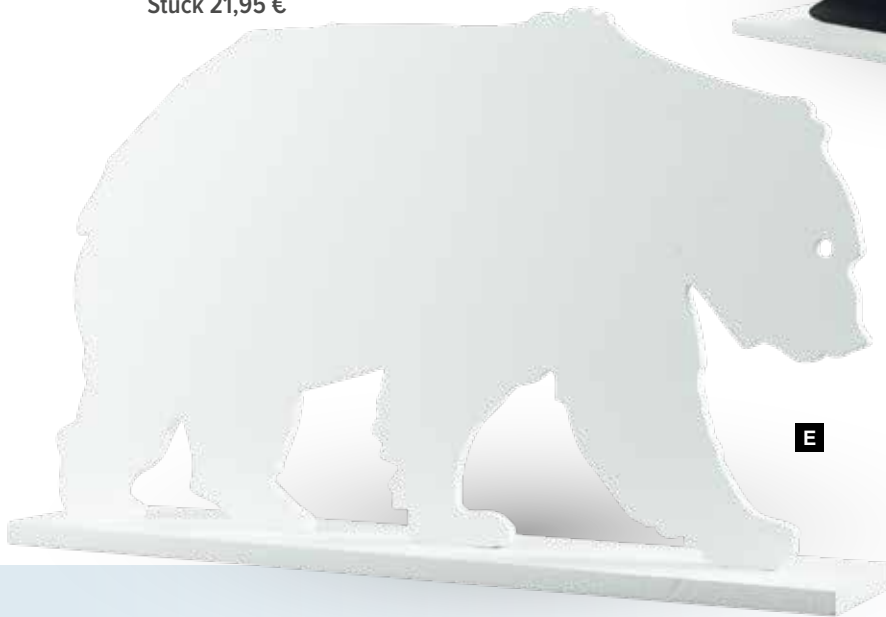

C

Pinguin

2-teilig, aus MDF, stehend

D

40x19cm, Standplatte:
16,5x9cm
Stück 8,75 €

50x30cm, Standplatte:
50x15cm
Stück 21,95 €

E

E Eisbär
2-teilig, aus MDF, stehend
50x30cm, Standplatte: 50x15cm
7371783 weiß
Stück 21,95 €
Ab 4 Stück 19,95 €

F Eisschollen
3 Stk./Satz, aus Styropor, mit Glimmer
40x30/30x26/27x24cm, Höhe: 14cm
7371970 weiß
Satz 116,70 €

Eisschollen

3 Stk./Satz, aus Styropor, mit Glimmer

40x30/30x26/27x24cm,
Höhe: 14cm
Satz 116,70 €