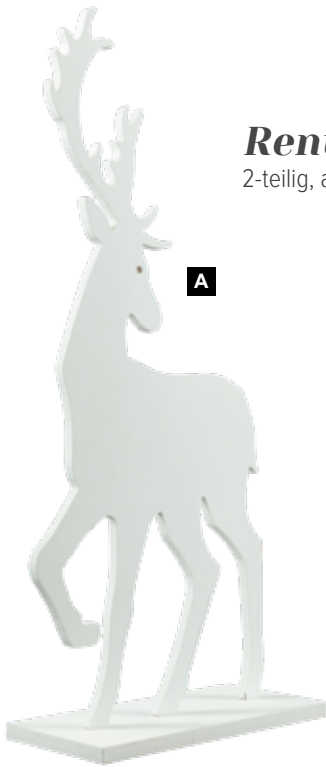

Rentier

2-teilig, aus MDF, stehend

60x27cm, Standplatte:
25x12cm
Stück 24,15 €