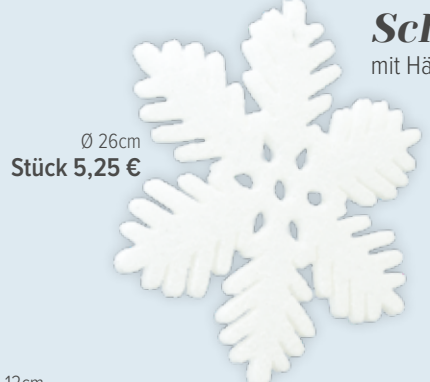

Ø 26cm
Stück 5,25 €