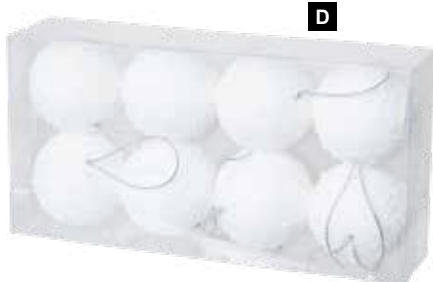

Blister 1,40 €

Ab 25 Blister 1,25 €

E Schneekugeln

2Stck./Blister, mit Hänger, Styropor

Ø 10cm

7363120 weiß

Blister 3,05 €

Ab 8 Blister 2,75 €