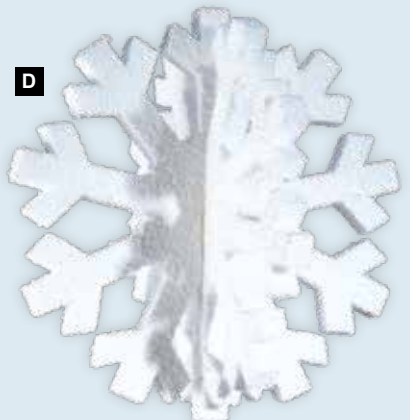

B Schneeflocke

aus Styropor, selbststehend	
90x90x12cm	
7370775 weiß	
Stück	109,90 €
120x120x13cm	
7370774 weiss	
Stück	179,95 €

C Schneeflockenhälfte

mit Klebestreifen für die zweite Hälfte,	
beflockt	
50x25cm	
7365399 weiß	
Stück	20,10 €
Ab 2 Stück	18,25 €
70x35cm	
7365401 weiß	
Stück	30,45 €
Ab 2 Stück	27,65 €

D Schneeflocke 3D

2-tlg., zum Zusammensetzen, Styrofoam	
50x50cm	
7358030 weiß	
Stück	20,85 €
Ab 4 Stück	18,95 €

Schneeflocke

Styrofoam

90x90x12cm
Stück 109,90 €

120x120x13cm
Stück 179,95 €

50x50cm
Stück 20,85 €

Schneeflockenhälfte

mit Klebestreifen für die zweite Hälfte, beflockt

50x25cm
Stück 20,10 €

70x35cm
Stück 30,45 €

Ø 10cm
Stück 1,95 €

A

Ø 15cm
Stück 5,45 €

Ø 23cm
Stück 4,15 €