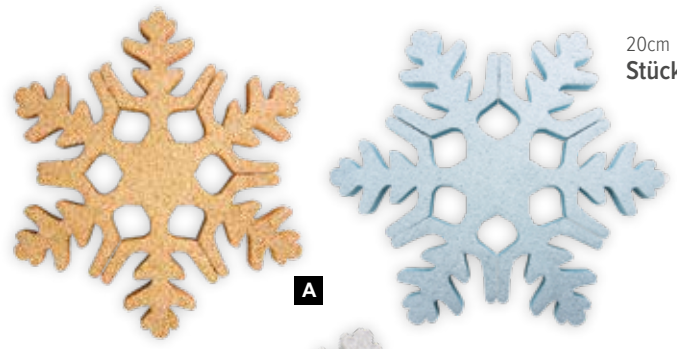

20cm
Stück 9,85 €

A