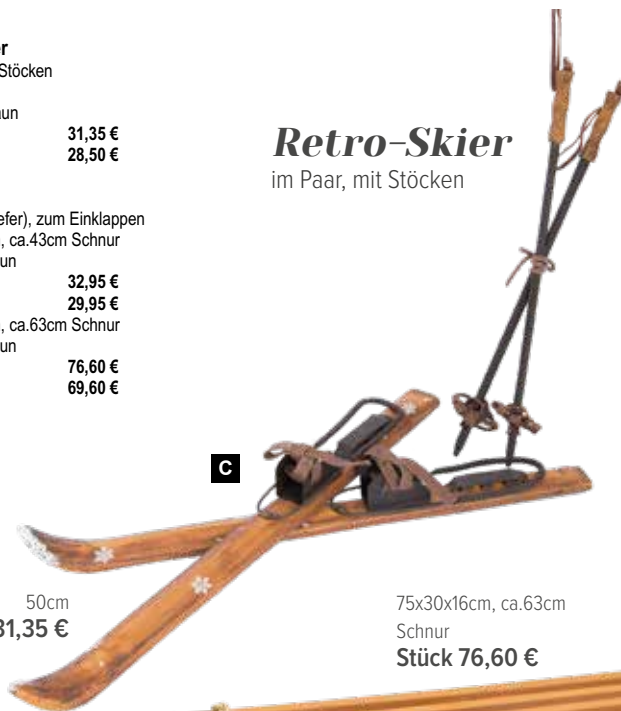

A Retro-Skier
im Paar, mit Stöcken
90cm
7366716 Braun
Paar **59,95 €**

Retro-Skier
im Paar, mit Stöcken

90cm
Paar **59,95 €**

B Eispickel
mit Gravierung im Holz, aus Holz und
Kunststoff
65cm
8006285 braun
Stück **21,95 €**
Ab 6 Stück **19,95 €**

Eispickel

mit Gravierung im Holz, aus Holz und Kunststoff

B

65cm
Stück **21,95 €**

A

C Retro-Skier
im Paar, mit Stöcken
50cm
7366717 Braun
Paar **31,35 €**
Ab 4 Paare **28,50 €**

Retro-Skier
im Paar, mit Stöcken

D Schlitten
aus Holz (Kiefer), zum Einklappen
50x20x11cm, ca.43cm Schnur
7371857 braun
Stück **32,95 €**
Ab 2 Stück **29,95 €**
75x30x16cm, ca.63cm Schnur
7371858 braun
Stück **76,60 €**
Ab 2 Stück **69,60 €**

50cm
Paar **31,35 €**

75x30x16cm, ca.63cm
Schnur
Stück **76,60 €**

Schlitten
aus Holz (Kiefer),
zum Einklappen

50x20x11cm, ca.43cm
Schnur
Stück **32,95 €**

D

C

E Metallschlitten
klassisch
50x22x16cm
7368739
Stück **29,95 €**