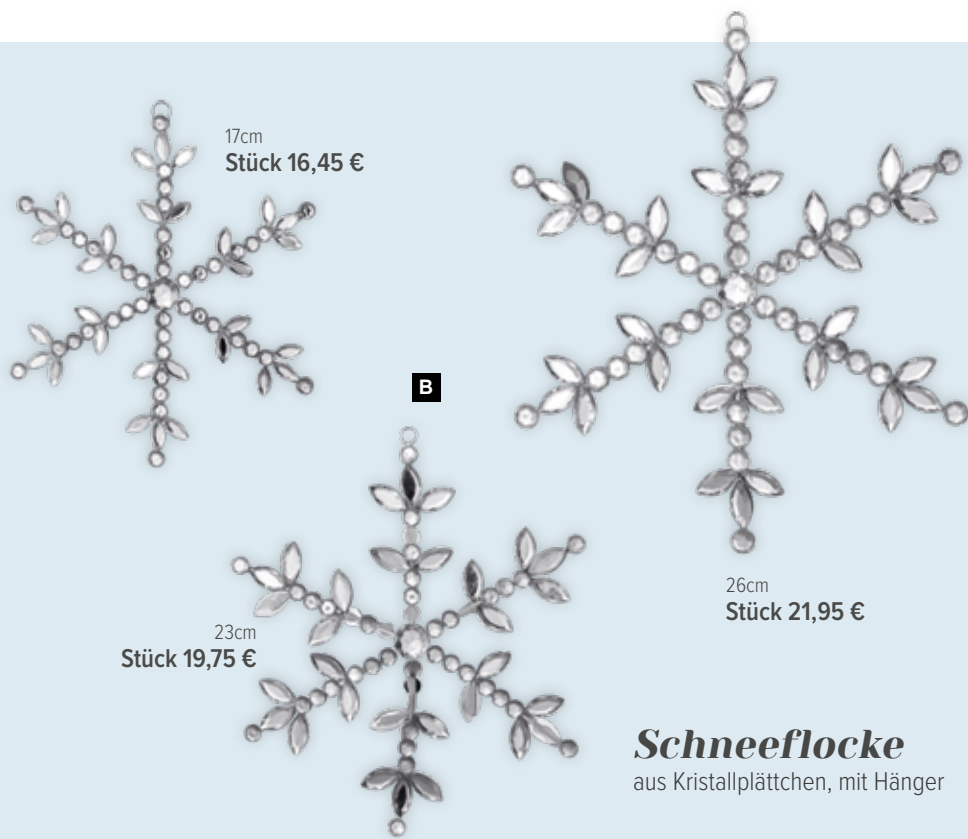

Ø 35cm

Stück 8,75 €

Schneeflocke

mit Hänger, aus Schaumstoff

Schneeflocke

mit Hänger, Kunststoff

17cm
Stück 16,45 €

B