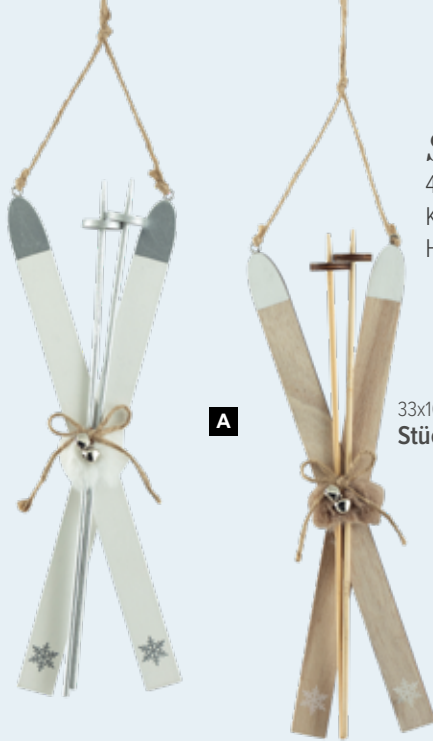

50cm
Paar **31,35 €**

75x30x16cm, ca.63cm
Schnur
Stück **76,60 €**

Schlitten
aus Holz (Kiefer),
zum Einklappen

50x20x11cm, ca.43cm
Schnur
Stück **32,95 €**

D

C

E Metallschlitten
klassisch
50x22x16cm
7368739
Stück **29,95 €**

Metallschlitten
klassisch

50x22x16cm
Stück **29,95 €**

E

**A Schneeflocke**

aus Holz, selbststehend
30x6cm

7372838 weiß

Stück 23,65 €

Ab 4 Stück 21,50 €

Ab 4 Stück 25,95 €

Skier

4-fach, aus Holz/
Kunstfell, mit
Hänger

33x10x3cm
Stück 7,15 €

A Skier

4-fach, aus Holz/Kunstfell, mit Hänger
33x10x3cm
7372868 weiß
7372869 braun
Stück 7,15 €
Ab 6 Stück 6,50 €

B Wichtel