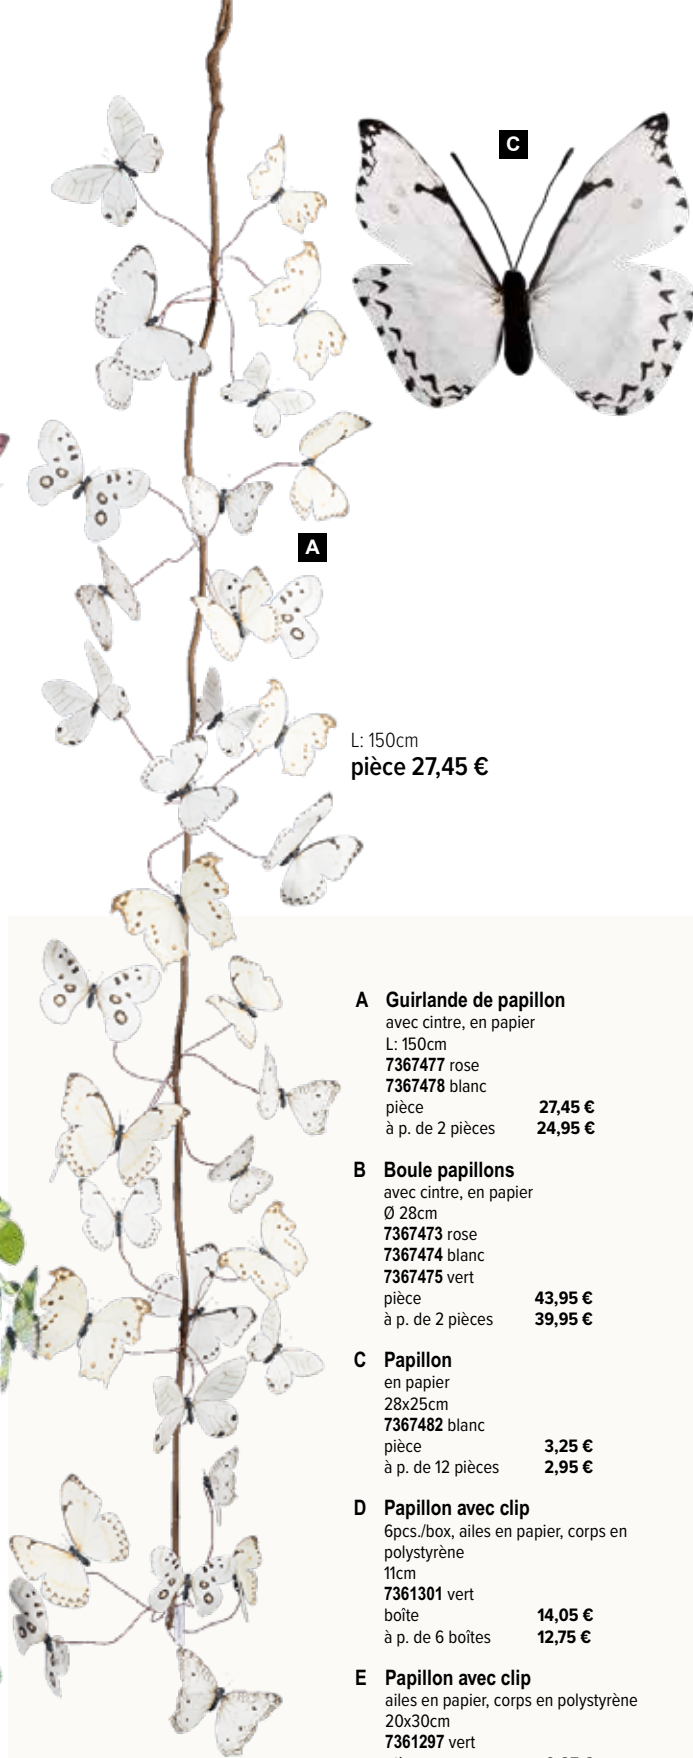

L: 150cm
pièce 27,45 €

B

D

Papillon avec clip

6pcs./box, ailes en papier, corps en polystyrène

L: 150cm
pièce 27,45 €

A Guirlande de papillon

avec cintre, en papier