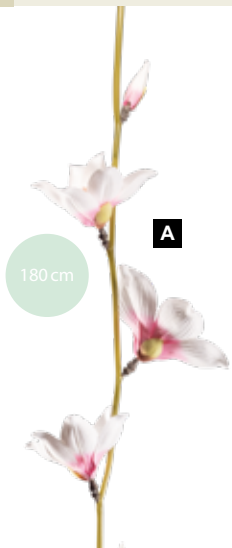

180 cm

A

180cm
pièce 37,95 €

B

100cm
pièce 8,75 €

C

49cm, tige: 26cm
pièce 4,35 €

A Guirlande de magnolias

en soie artificielle
180cm
7373600 blanc/rose
pièce 37,95 €
à p. de 6 pièces 34,50 €

B Tige de magnolia

4 fleurs, 2 bourgeons, soie artificielle
100cm
7363828 blanc
7363833 rose
pièce 8,75 €
à p. de 12 pièces 7,95 €

C Branche de magnolia

avec 6 fleurs & 2 bourgeons, en plastique/
soie artificielle, flexible
49cm, tige: 26cm
7371053 fuchsia
7371054 blanc
pièce 4,35 €
à p. de 12 pièces 3,95 €