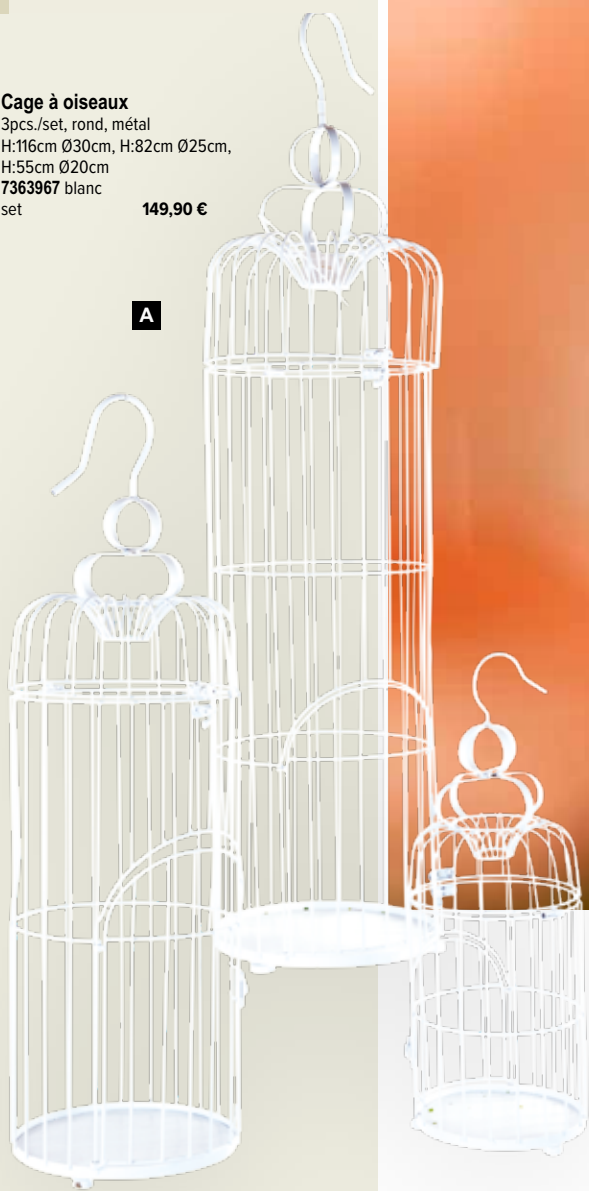

à p. de 6 pièces

7,60 €

A Colibri avec clip

Styrofoam, plumes
 18x20cm
 7357493 rouge/rose
 7357497 jaune
 7357498 violet
 7357500 vert
 7357501 orange
 pièce

5,15 €
 4,65 €

A Colibri avec clip

Styrofoam, plumes

18x20cm
 pièce 5,15 €

A Oiseaux
 mousse/plumes, 4 pcs./set
 9,5x3,5 x4,5 cm
 8002389 lilas
 8002390 jaune
 8002391 rouge
 8002392 turquoise
 set **3,95 €**

A Oiseaux
 mousse/plumes, 4 pcs./set

A Cage à oiseaux

3pcs./set, rond, métal
 H:116cm Ø30cm, H:82cm Ø25cm,
 H:55cm Ø20cm
 7363967 blanc
 set

149,90 €

A

B Oiseaux avec clip

assorti par 2, styrofoam avec plumes
 6x26cm

- 7355813 rose
- 7355815 orange
- 7355816 rouge
- 7355817 violet
- 7355818 vert
- 7355819 blanc

set 7,65 €
 à p. de 3 sets 6,95 €

6x26cm
 set 7,65 €

B Oiseaux avec clip

assorti par 2, styrofoam avec plumes

A Cage à oiseaux
 2 pcs./set, rond, métal
 H:40cm Ø24cm, H:30cm Ø19cm
 7363965 blanc
 set **43,95 €**
 à p. de 3 sets **39,95 €**