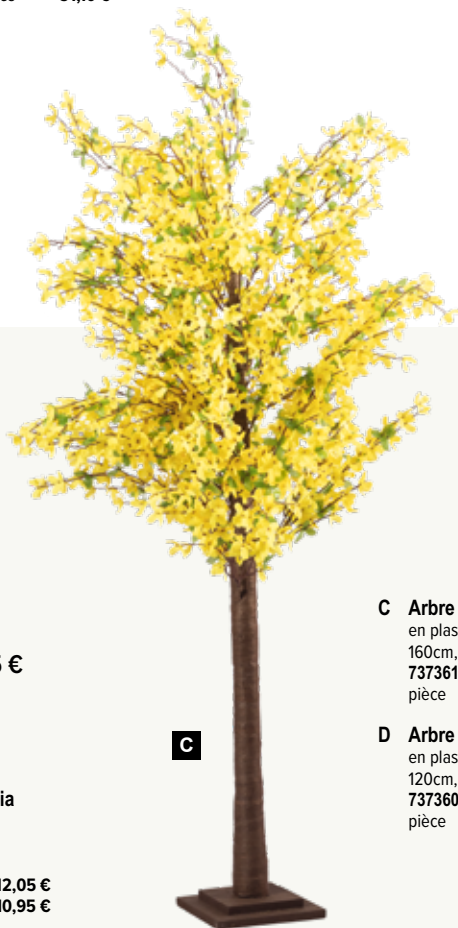

180 cm

F

A

160cm

**A Guirlande de forsythias**

en soie artificielle/plastique
160cm

7373318 jaune

pièce 34,25 €

à p. de 2 pièces 31,10 €

B

80cm

pièce 12,05 €

B Branche de forsythia

12 fois

80cm

7368957 jaune

pièce 12,05 €

à p. de 12 pièces 10,95 €

C

C Arbre de forsythia

en plastique/soie artificielle/bois

160cm, pied en bois: 20x20x3cm

7373610 jaune

pièce 117,75 €

D

D Arbre de forsythia

en plastique/soie artificielle/bois

120cm, en plastique/soie artificielle/bois

7373609 jaune

pièce 76,90 €

53x18cm
pièce 10,90 €

H: 89cm, Ø: 15cm
pièce 10,95 €