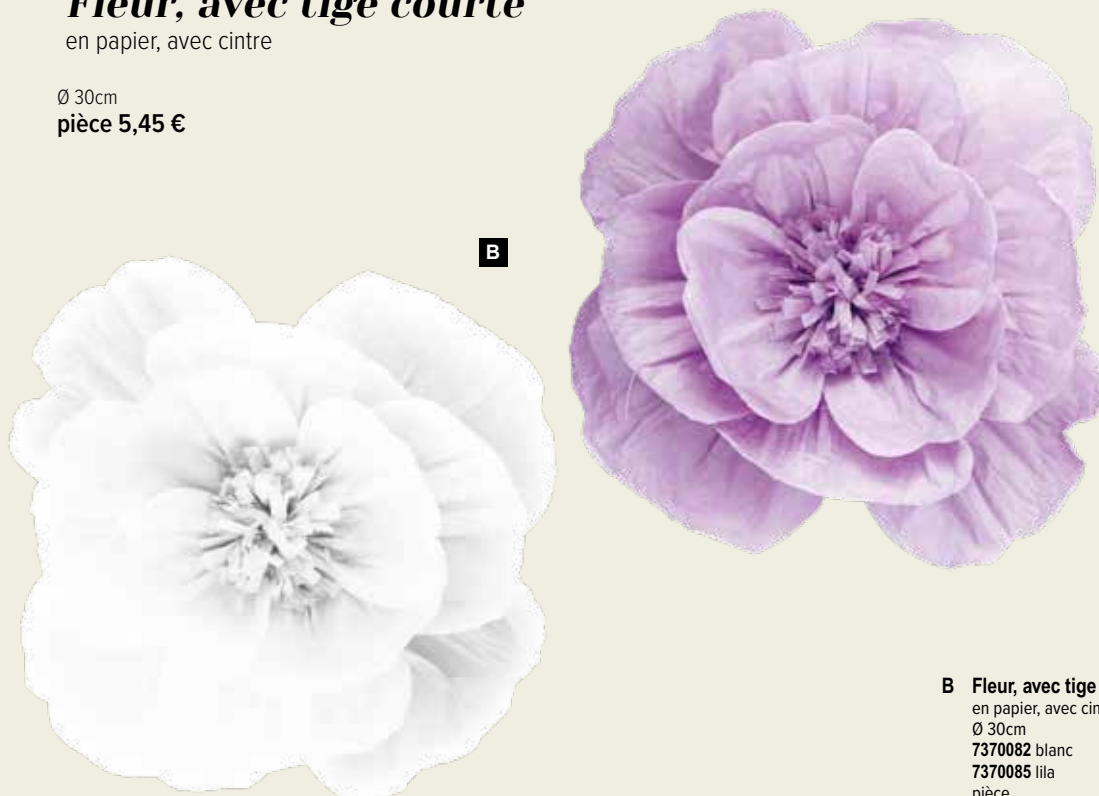

Fleur, avec tige courte

en papier, avec cintre

Ø 30cm

pièce 5,45 €

B Fleur, avec tige courte

en papier, avec cintre

Ø 30cm

7370082 blanc

7370085 lila

pièce

à p. de 18 pièces

5,45 €

4,95 €