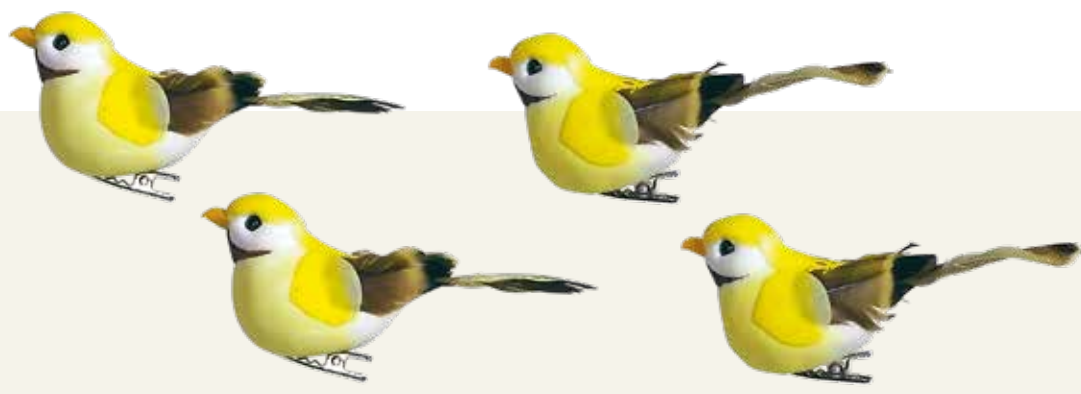

à p. de 6 pièces

7,60 €

A Colibri avec clip

Styrofoam, plumes
 18x20cm
 7357493 rouge/rose
 7357497 jaune
 7357498 violet
 7357500 vert
 7357501 orange
 pièce

5,15 €
 4,65 €

A Colibri avec clip

Styrofoam, plumes

18x20cm
 pièce 5,15 €

A Oiseaux
 mousse/plumes, 4 pcs./set
 9,5x3,5 x4,5 cm
 8002389 lilas
 8002390 jaune
 8002391 rouge
 8002392 turquoise
 set **3,95 €**

A Oiseaux
 mousse/plumes, 4 pcs./set

A Cage à oiseaux