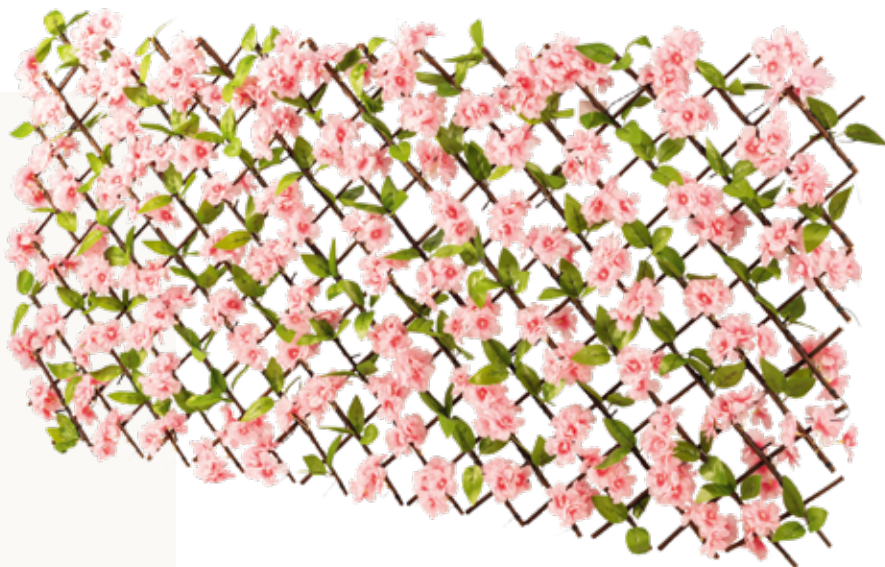

**D**

105cm, Tige : 51cm
pièce **7,65 €**

A

- A Guirlande de fleurs de cerisier**
 en plastique/soie synthétique
 170cm
 7372084 rose
 pièce **8,75 €**
 à p. de 12 pièces **7,95 €**

B

- B Clôture avec des fleurs de cerisier**
 en saule/soie synthétique, extensible
 90x180cm, maille : 9x9cm
 7373462 vert/rose
 pièce **76,60 €**
 à p. de 2 pièces **69,60 €**

- C Branche de cerisier en fleur**
 en plastique, Fleurs en soie artificielle,
 flexible
 105cm, Tige : 51cm
 7373368 rose
 pièce **7,65 €**
 à p. de 12 pièces **6,95 €**

C

105cm, Tige : 51cm
 pièce **7,65 €**