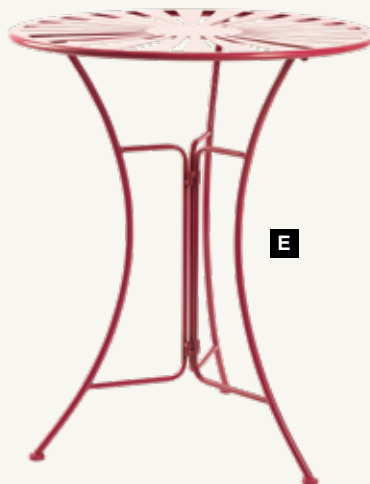

A Présentoir de marchandises

set de 3, en métal
A: 67x28x28cm, B: 57x24x24cm, C:
47x20x20cm
7373477 fuchsia
pièce **81,90 €**

B Arrosoir

en métal
46x27x15cm
7373480 fuchsia
pièce **38,10 €**
à p. de 2 pièces **34,60 €**

C Vélo

5-pièces, en métal
113x42x85cm
7373466 fuchsia
pièce **185,90 €**

A

B

46x27x15cm
pièce **38,10 €**

Vélo

5-pièces, en métal

C

71cm, Ø 60cm
pièce **85,95 €**

D

E

D Chaise

en métal, pliable
90x55x38cm
7373471 fuchsia
pièce **87,95 €**

E Table

2-pièces, en métal
71cm, Ø 60cm
7373474 fuchsia
pièce **85,95 €**