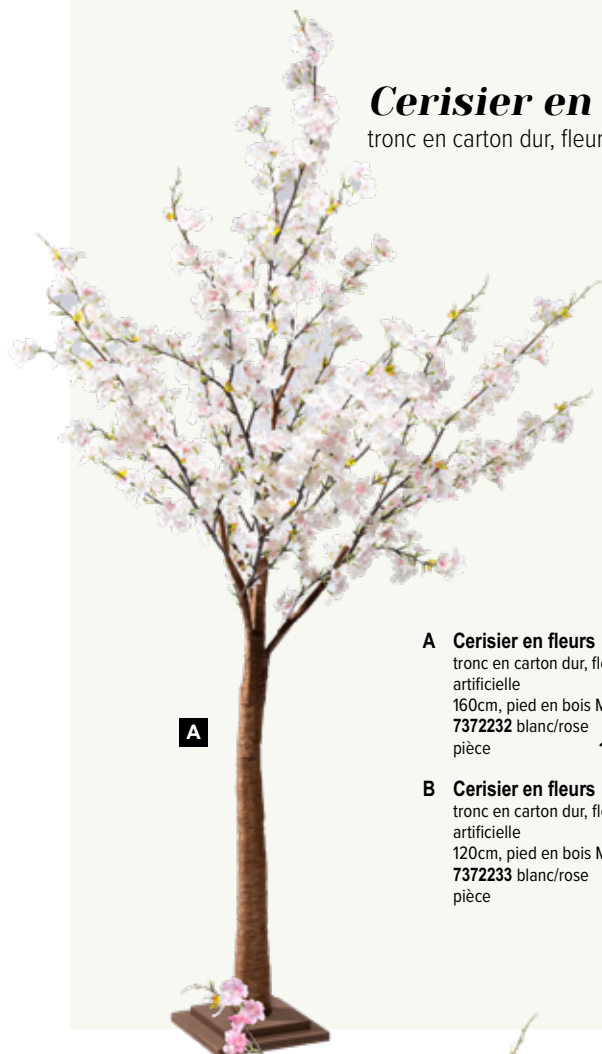

A

180 cm

180cm
pièce 46,50 €

B

100cm, tige: 47cm
pièce 17,20 €

B Branche de cerisier en fleur
 en plastique/soie synthétique, flexible
 100cm, tige: 47cm
 7372086 blanc
 7372087 rose
 pièce 17,20 €
 à p. de 12 pièces 15,60 €

A Guirlande de fleurs de cerisier
 en soie artificielle, flexible, à suspendre
 180cm
 7372241 rose
 pièce 46,50 €
 à p. de 2 pièces 42,25 €

Cerisier en fleurs

tronc en carton dur, fleurs en soie artificielle