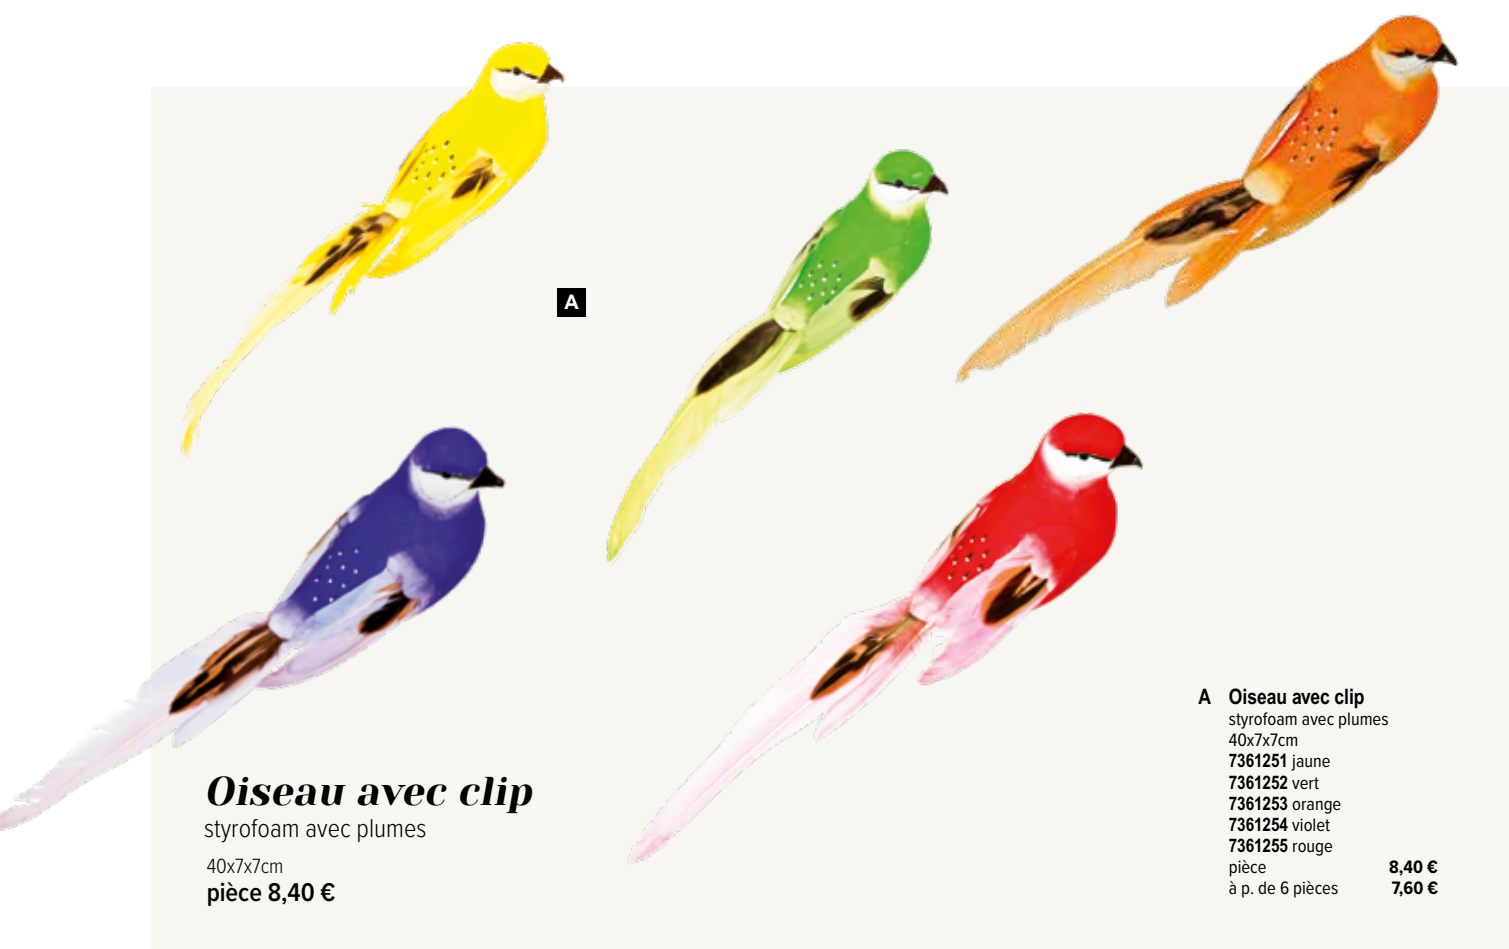

Oiseau avec clip

styrofoam avec plumes

40x7x7cm

pièce 8,40 €

A Oiseau avec clip

styrofoam avec plumes

40x7x7cm

7361251 jaune

7361252 vert

7361253 orange

7361254 violet

7361255 rouge

pièce

8,40 €

à p. de 6 pièces

7,60 €