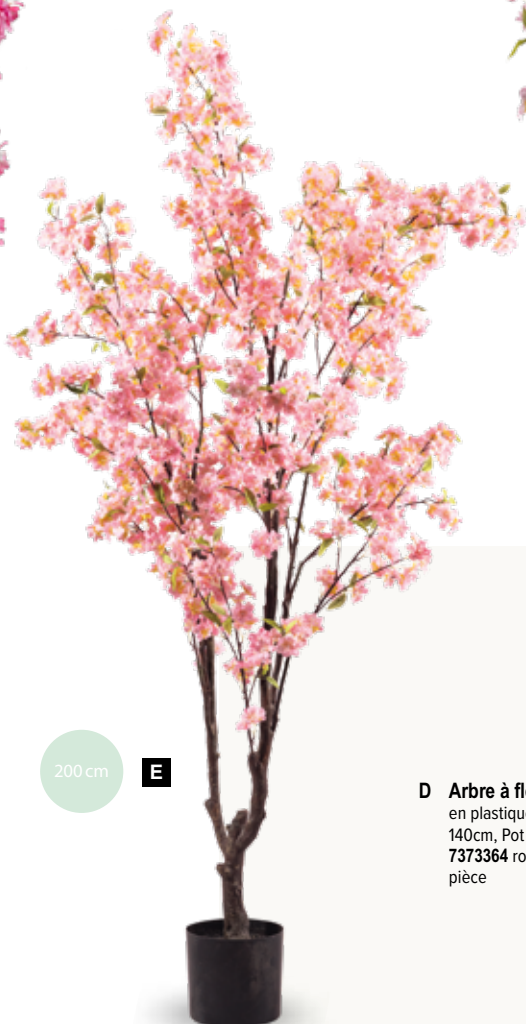

E

200 cm

1. **D Arbre à fleurs de cerisier en pot**
   en plastique, Fleurs en soie artificielle
   140cm, Pot : Ø 15cm
   7373364 rose
   pièce **97,90 €**

1. **E Arbre à fleurs de cerisier en pot**
   en plastique, Fleurs en soie artificielle
   200cm, Pot : Ø 20cm
   7373366 rose
   pièce **217,80 €**