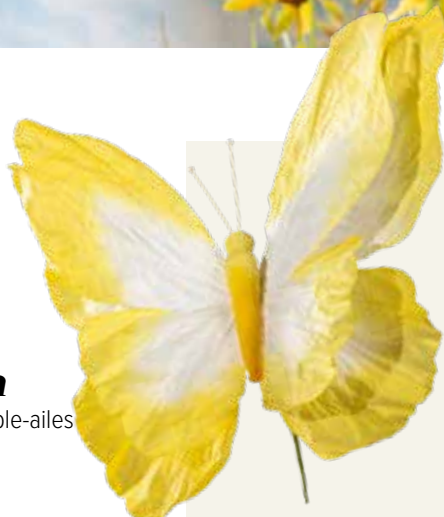

A

Papillon

en papier, à double-ailes

50x48cm

pièce **26,30 €**