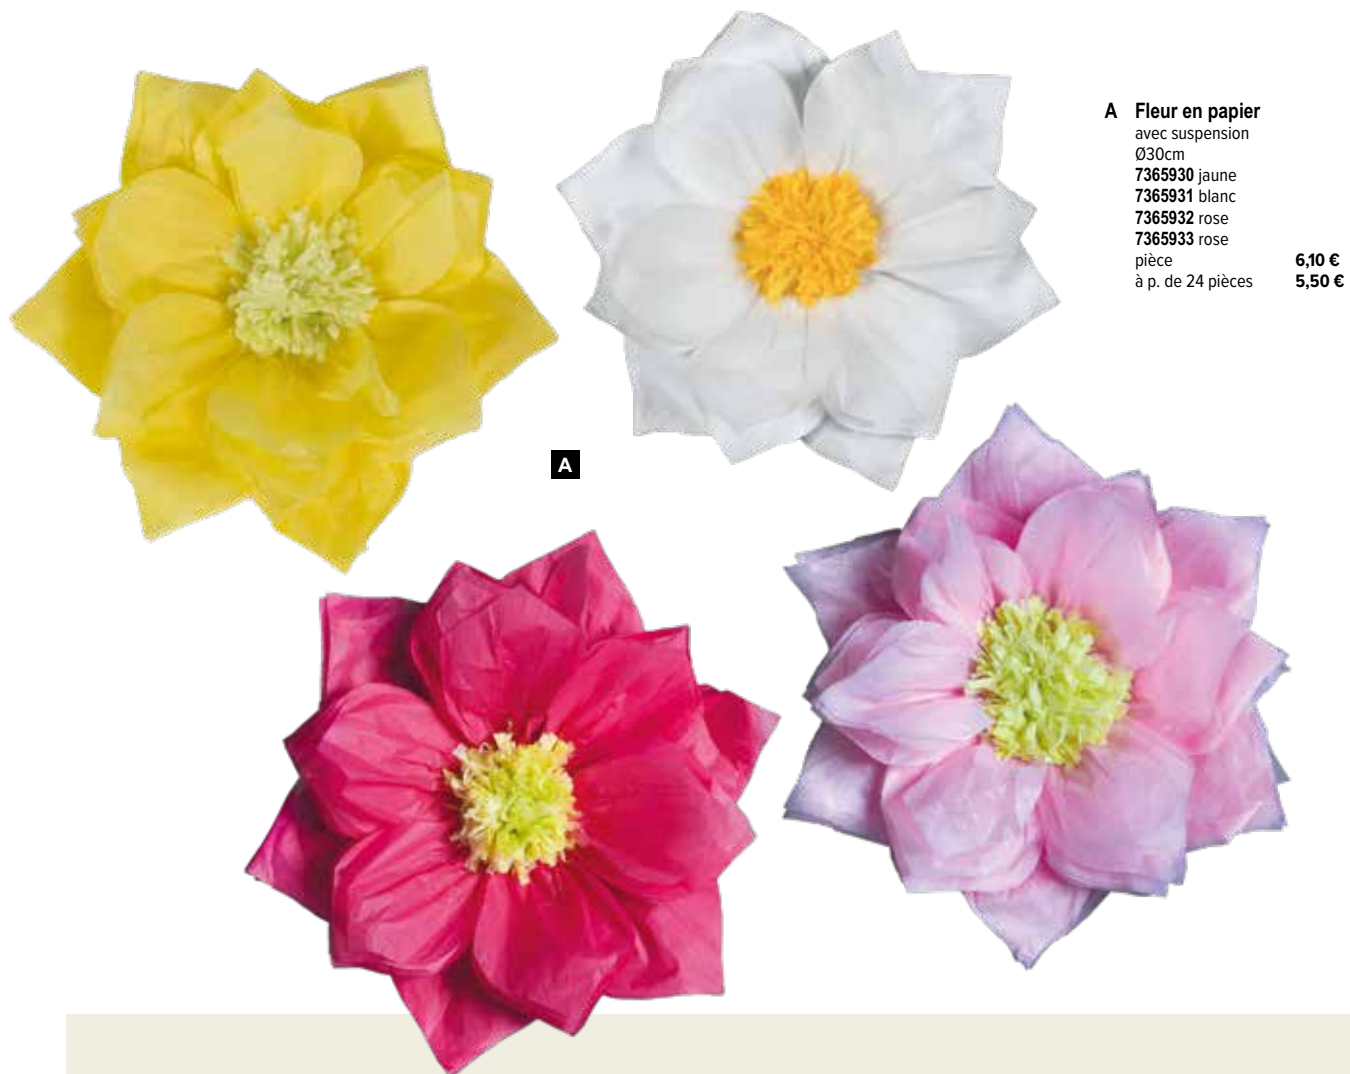

24,15 €
 21,95 €

D

**D Tête de pivoine**

en mousse, avec tige
 Ø 30cm
 7369087 vert menthe
 7369088 lila
 pièce
 à p. de 8 pièces

6,55 €
 5,95 €

A Fleur en papier
avec suspension
Ø30cm
7365930 jaune
7365931 blanc
7365932 rose
7365933 rose
pièce
à p. de 24 pièces