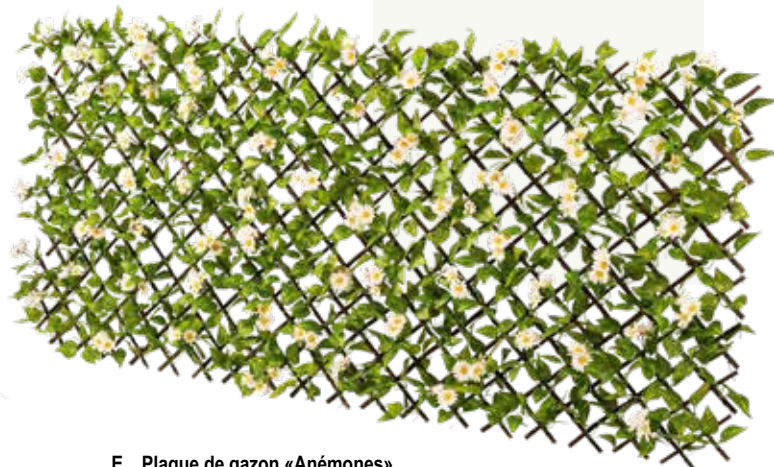

F Botte d'herbe avec marguerites

en plastique/soie artificielle

50cm, pied : Ø 8cm, largeur : 30cm

7373508 vert/blanc

pièce **29,45 €**à p. de 4 pièces **26,75 €**

70cm, largeur : Ø 30cm

7373507 vert/blanc

pièce **43,95 €**à p. de 2 pièces **39,95 €**

A

B

A Parasol à marguerites
 en bambou/papier/soie artificielle
 Ø 60cm
 7373573 rose
 pièce **49,45 €**
 à p. de 4 pièces **44,95 €**

B Parasol à marguerites
 en bambou/papier/soie artificielle
 Ø 30cm
 7373569 rose
 pièce **19,75 €**
 à p. de 10 pièces **17,95 €**

C Clôture avec marguerites
 en saule/soie synthétique, extensible
 90x180cm, maille : 7x7cm
 7373464 vert/blanc
 pièce **76,15 €**
 à p. de 2 pièces **69,20 €**

D Fagot d'herbe avec violettes
 en plastique/soie artificielle
 50cm, pied : Ø 8cm, largeur : 30cm
 7373502 vert/violet
 pièce **29,45 €**
 à p. de 4 pièces **26,75 €**
 70cm, largeur : Ø 30cm
 7373501 vert/violet
 pièce **43,95 €**
 à p. de 2 pièces **39,95 €**

D

C

E Plaque de gazon «Anémones»
 PVC, soie artificielle
 25x25cm
 7344679 vert/rose
 pièce **5,45 €**
 à p. de 12 pièces **4,95 €**

E

A

Marguerites dans le pot

en plastique/soie synthétique

A Marguerites dans le pot
 en plastique/soie synthétique
 20cm, pot: Ø 11cm
 7372088 rose
 7372089 blanc
 7372090 jaune
 7372091 lila
 pièce **13,90 €**
 à p. de 6 pièces **12,60 €**