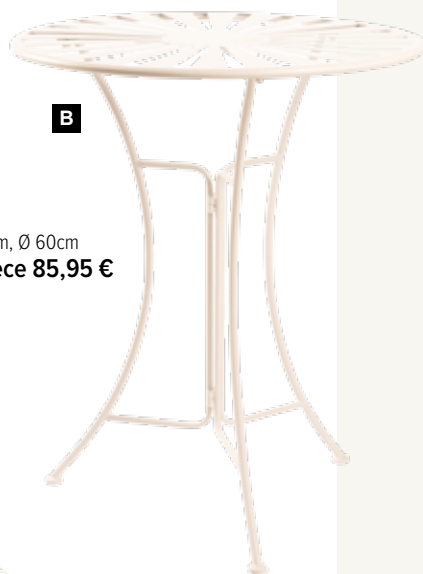

B

71cm, Ø 60cm
pièce 85,95 €

A Chaise

en métal, pliable
90x55x38cm
7373470 blanc
pièce 87,95 €

B Table

2-pièces, en métal
71cm, Ø 60cm
7373473 blanc
pièce 85,95 €

C Vélo

5-pièces, en métal
113x42x85cm
7373465 blanc
pièce 185,90 €

D Présentoir de marchandises

set de 3, en métal
A: 67x28x28cm, B: 57x24x24cm, C: 47x20x20cm
7373476 blanc
pièce 81,90 €