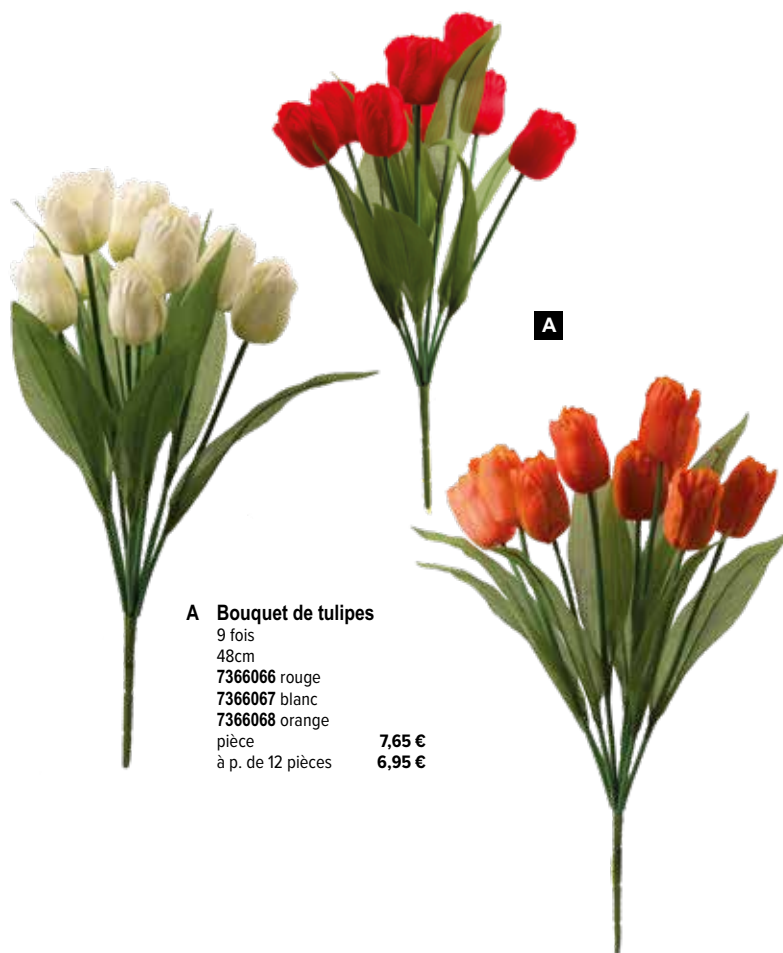

37cm, Ø 7,5cm

pièce **12,95 €**

A

36cm, Fleur Ø4cm
pièce 2,75 €

A Tulipe sur tige
en plastique/soie synthétique, flexible,
effet touche réelle
36cm, Fleur Ø4cm
7370962 rouge
7370963 rose foncé
7370964 jaune
7370965 orange
7370966 rose
7370967 rose
7370968 violet
7370969 blanc
pièce 2,75 €
à p. de 48 pièces 2,50 €