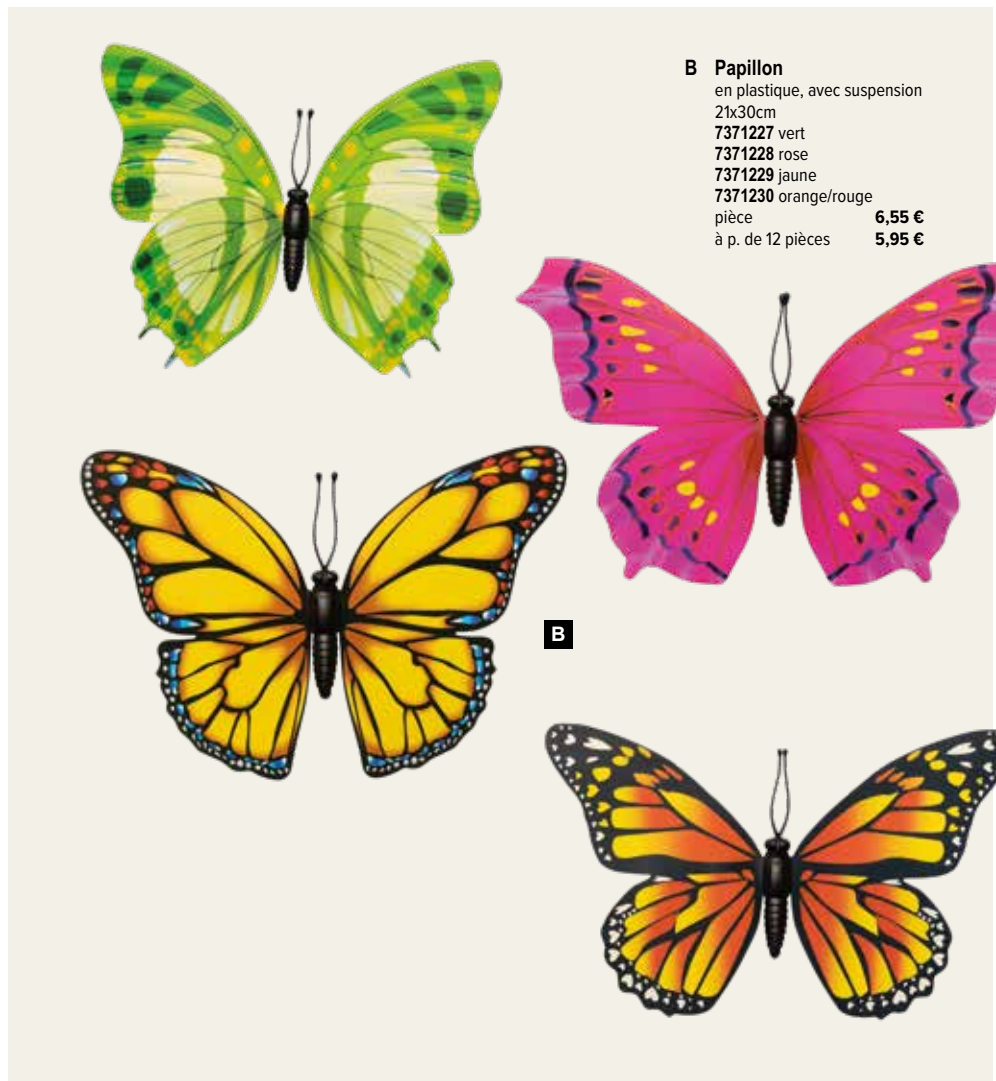

A Guirlande de fleurs avec papillons
en soie artificielle/plastique
165cm
7373320 multicolore
pièce **37,00 €**
à p. de 2 pièces **33,60 €**

B Papillon
en plastique, avec suspension
21x30cm
7371227 vert
7371228 rose
7371229 jaune
7371230 orange/rouge
pièce **6,55 €**
à p. de 12 pièces **5,95 €**

B