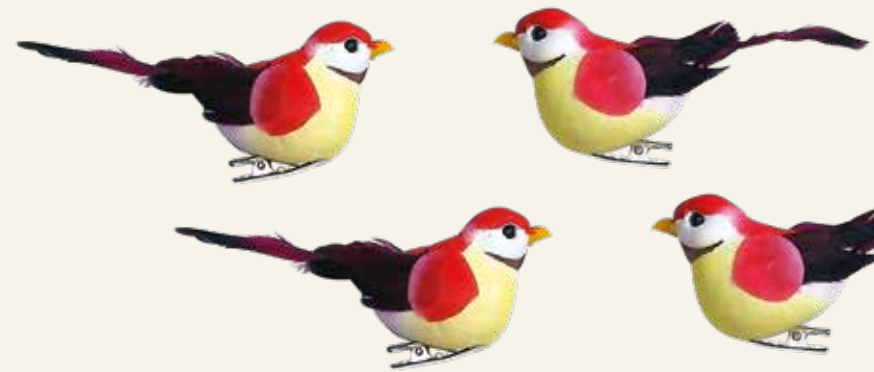

à p. de 6 pièces

7,60 €

A Colibri avec clip

Styrofoam, plumes
 18x20cm
 7357493 rouge/rose
 7357497 jaune
 7357498 violet
 7357500 vert
 7357501 orange
 pièce

5,15 €
 4,65 €

A Colibri avec clip

Styrofoam, plumes

18x20cm
 pièce 5,15 €

A Oiseaux
 mousse/plumes, 4 pcs./set
 9,5x3,5 x4,5 cm
 8002389 lilas
 8002390 jaune
 8002391 rouge
 8002392 turquoise
 set **3,95 €**

A Oiseaux
 mousse/plumes, 4 pcs./set

A Cage à oiseaux