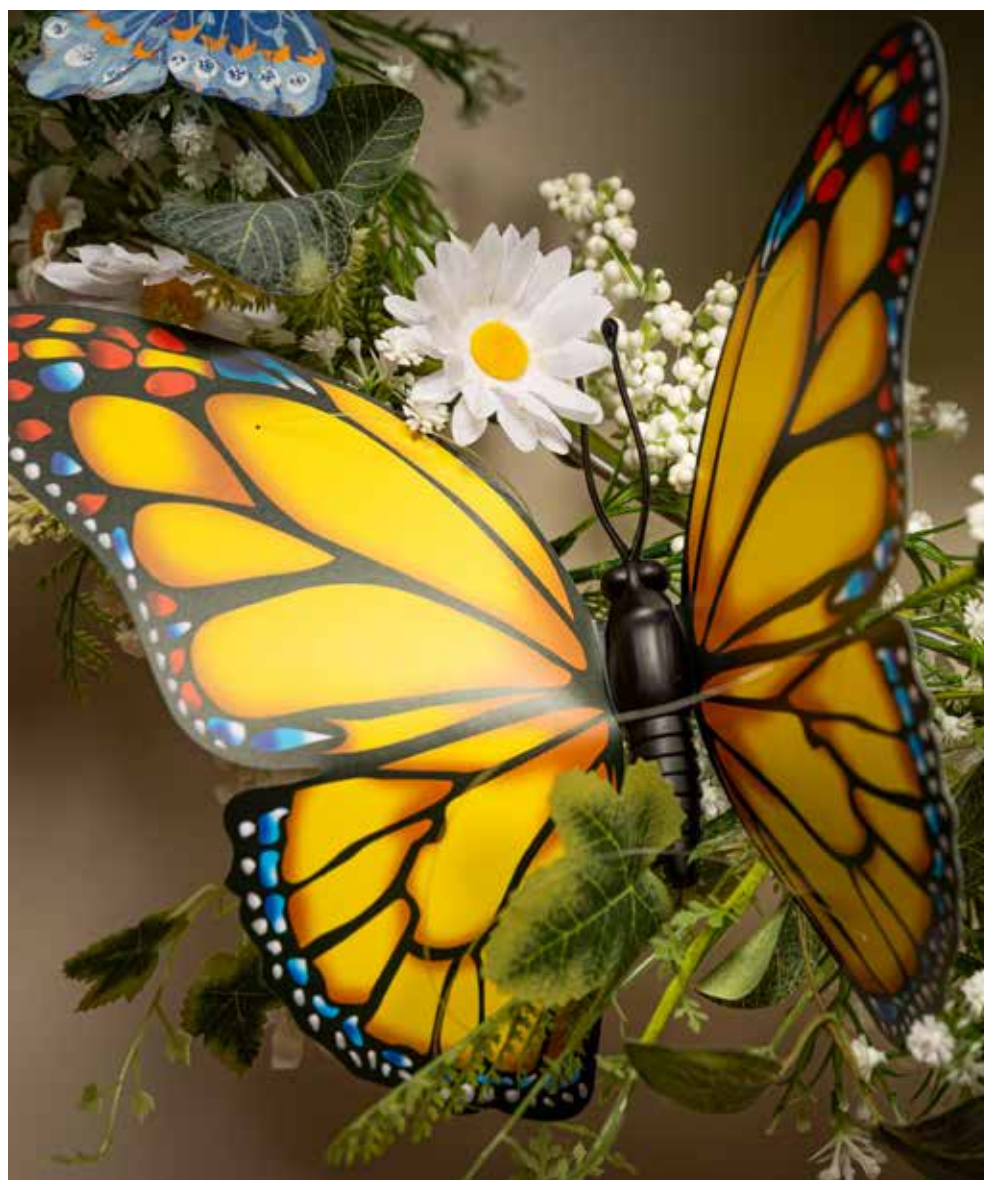

A

160 cm

B

B Guirlande avec papillons et fleurs
 en soie artificielle/plastique, unilatéral,
 flexible
 160cm
 7369982 violet/colore
 pièce **37,95 €**
 à p. de 2 pièces **34,50 €**

A Guirlande de papillons
 3D, en papier, à suspendre
 250cm, papillon : 11x8cm
 7372203 rouge
 7372204 rose
 7372208 jaune/blanc
 pièce **5,45 €**
 à p. de 12 pièces **4,95 €**