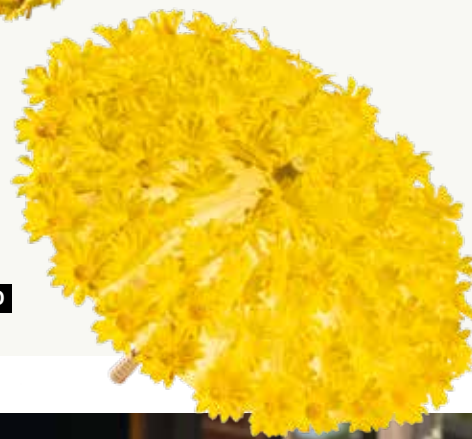

A

B

A Guirlande de marguerites
en soie artificielle/plastique
180cm
7373282 jaune
pièce **7,65 €**
à p. de 12 pièces **6,95 €**

B Guirlande de marguerites
en soie artificielle/plastique
152cm
7373324 jaune/vert
pièce **48,85 €**
à p. de 2 pièces **44,40 €**

C Parasol à marguerites
en bambou/papier/soie artificielle
Ø 60cm
7373575 jaune
pièce **49,45 €**
à p. de 4 pièces **44,95 €**

C

D Parasol à marguerites
en bambou/papier/soie artificielle
Ø 30cm
7373571 jaune
pièce **19,75 €**
à p. de 10 pièces **17,95 €**

D

E Botte d'herbe avec marguerites
en plastique/soie artificielle
50cm, pied : Ø 8cm, largeur : 30cm
7373510 vert/jaune
pièce **29,45 €**
à p. de 4 pièces **26,75 €**
70cm, largeur : Ø 30cm
7373509 vert/jaune
pièce **43,95 €**
à p. de 2 pièces **39,95 €**

E