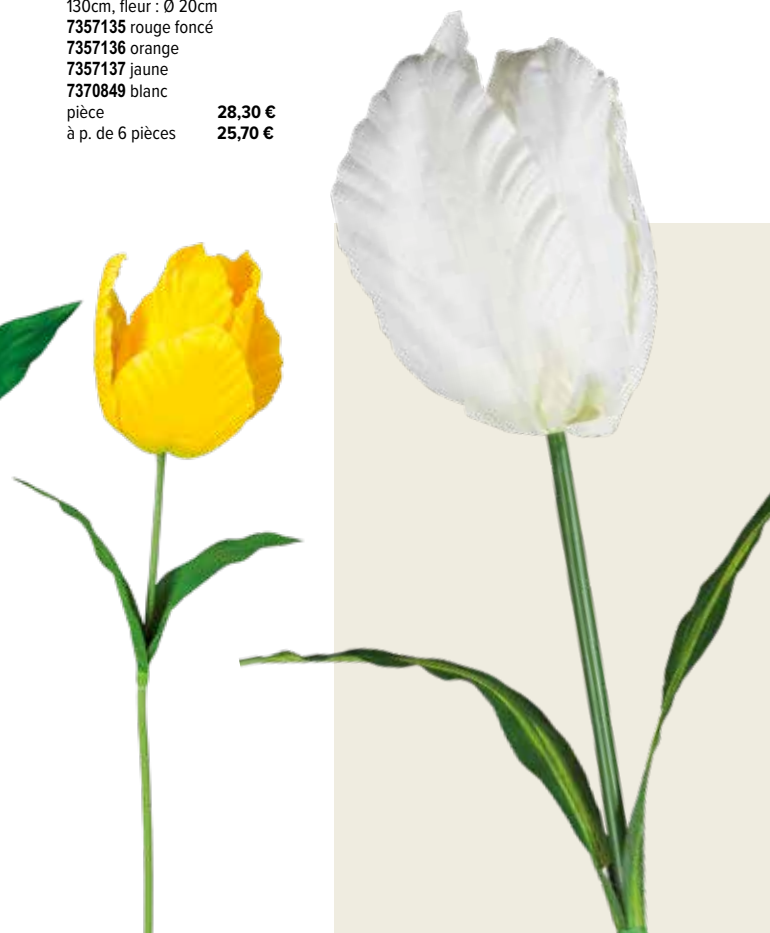

A Tulipe XXL

en plastique
110cm

7369130 rose/blanc

7369131 rose

7369133 bleu/blanc

7369134 orange

pièce

16,45 €

à p. de 2 pièces

14,95 €

XXL

B Tulipe

en plastique/soie synthétique, avec tige

130cm, fleur : Ø 20cm

7357135 rouge foncé

7357136 orange

7357137 jaune

7370849 blanc

pièce

28,30 €

à p. de 6 pièces

25,70 €