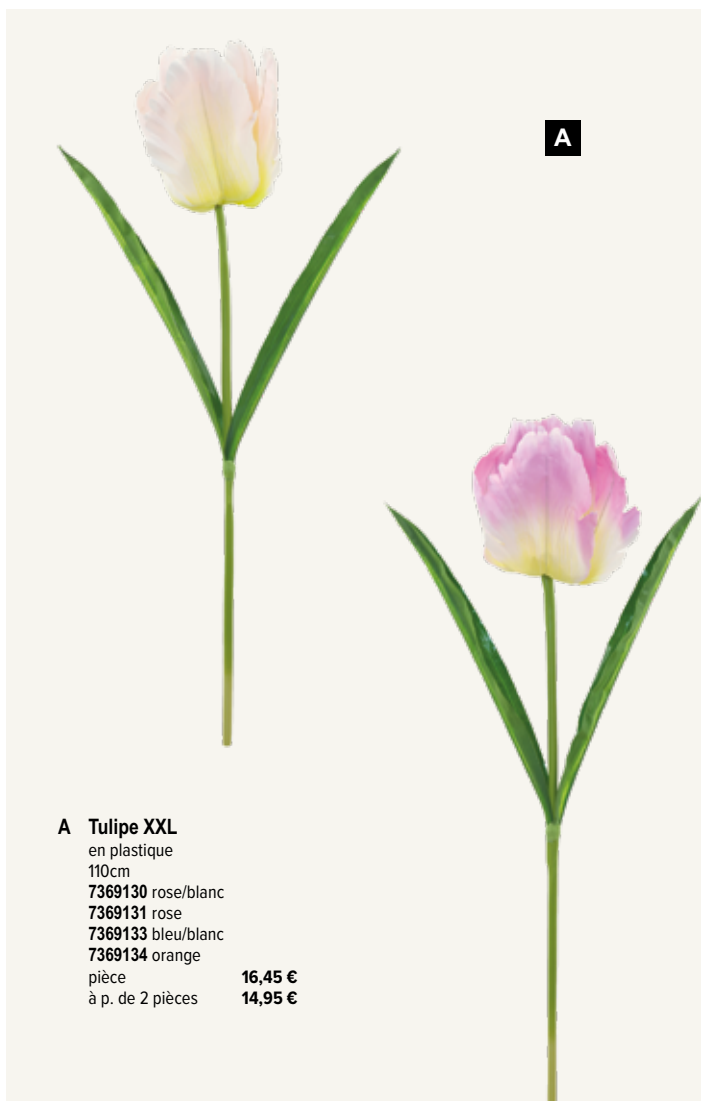

A Tulipe XXL

en plastique
110cm

7369130 rose/blanc

7369131 rose

7369133 bleu/blanc

7369134 orange

pièce

16,45 €

à p. de 2 pièces

14,95 €