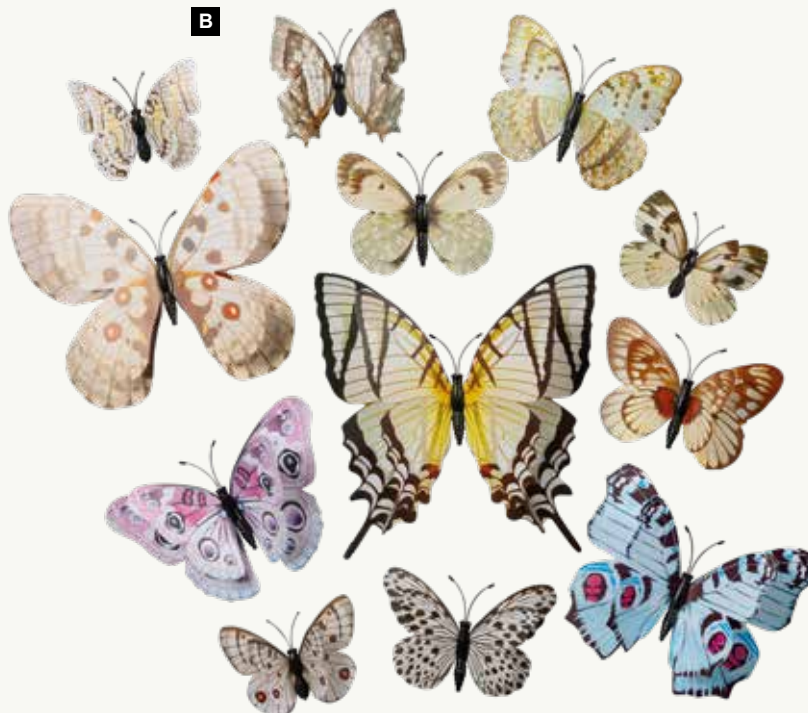

A

180cm

pièce 16,45 €

A Guilande de papillons

plumes
180cm
8004214 multicolore
pièce 16,45 €
à p. de 6 pièces 14,95 €

Papillons 3D

12-fois, en plastique, en sachet, avec aimant, points de colle inclus

B