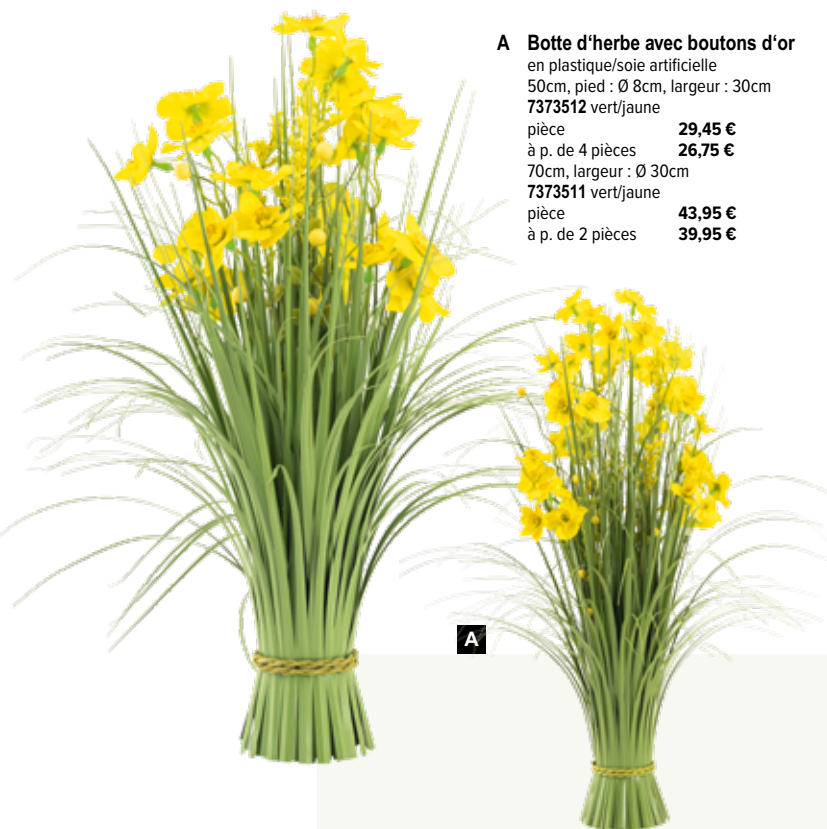

B

- C Botte d'herbe**
 avec fleurs printanières, en plastique
 45cm, pied: Ø 8cm, largeur: Ø 25cm
7372067 vert/rose
 pièce **27,45 €**
 à p. de 4 pièces **24,95 €**
 70cm, pied: Ø 10cm, largeur: Ø 30cm
7372066 vert/rose
 pièce **43,95 €**
 à p. de 2 pièces **39,95 €**

C

- D Caisses en bois**
 bois, 5 pcs./set, assemblable
 37x28.5x15.5cm - 21x12.5x9.5 cm
8003747 abricot
 set **43,45 €**
 à p. de 3 sets **39,50 €**

D

A Botte d'herbe avec boutons d'or

en plastique/soie artificielle
50cm, pied : Ø 8cm, largeur : 30cm
7373512 vert/jaune

pièce **29,45 €**

à p. de 4 pièces **26,75 €**

70cm, largeur : Ø 30cm

7373511 vert/jaune

pièce **43,95 €**

à p. de 2 pièces **39,95 €**

**B Caisses**

bois, 5 pcs./set, assemblable
de 37x28.5x15.5cm - 21x12.5x9.5cm
8001659 jaune délavé