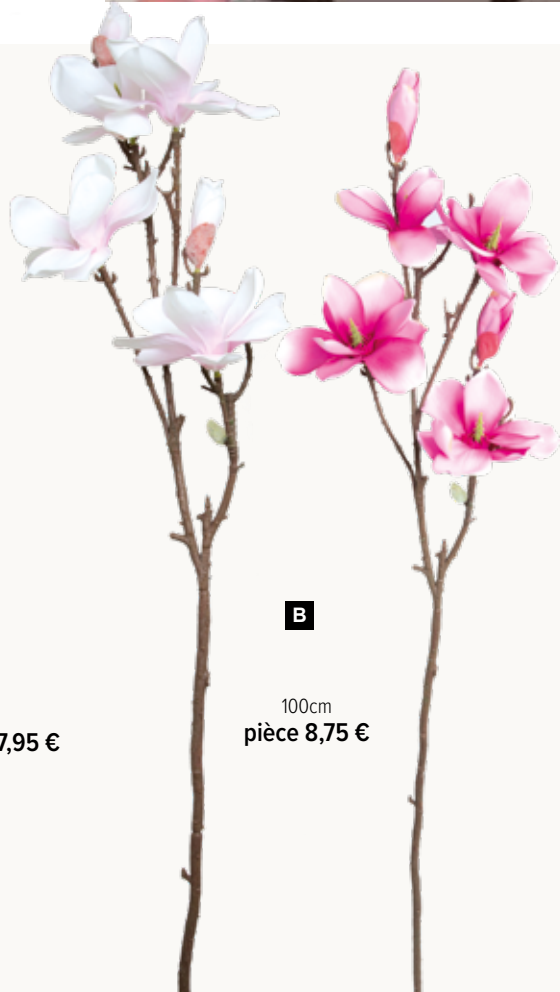

B

100cm
pièce 8,75 €