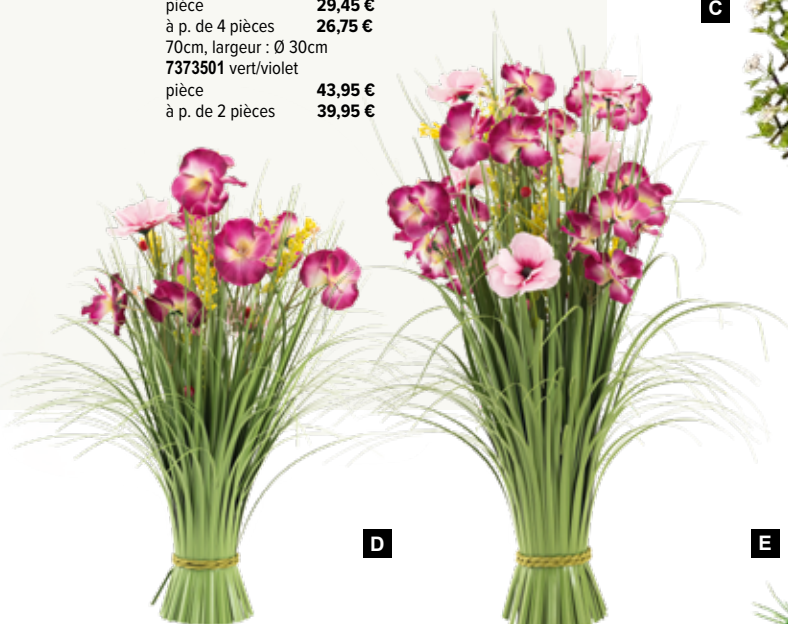

B

A Parasol à marguerites
en bambou/papier/soie artificielle
Ø 60cm
7373573 rose
pièce **49,45 €**
à p. de 4 pièces **44,95 €**

B Parasol à marguerites
en bambou/papier/soie artificielle
Ø 30cm
7373569 rose
pièce **19,75 €**
à p. de 10 pièces **17,95 €**

C Clôture avec marguerites
en saule/soie synthétique, extensible
90x180cm, maille : 7x7cm
7373464 vert/blanc
pièce **76,15 €**
à p. de 2 pièces **69,20 €**

D Fagot d'herbe avec violettes
en plastique/soie artificielle
50cm, pied : Ø 8cm, largeur : 30cm
7373502 vert/violet
pièce **29,45 €**
à p. de 4 pièces **26,75 €**
70cm, largeur : Ø 30cm
7373501 vert/violet
pièce **43,95 €**
à p. de 2 pièces **39,95 €**

D