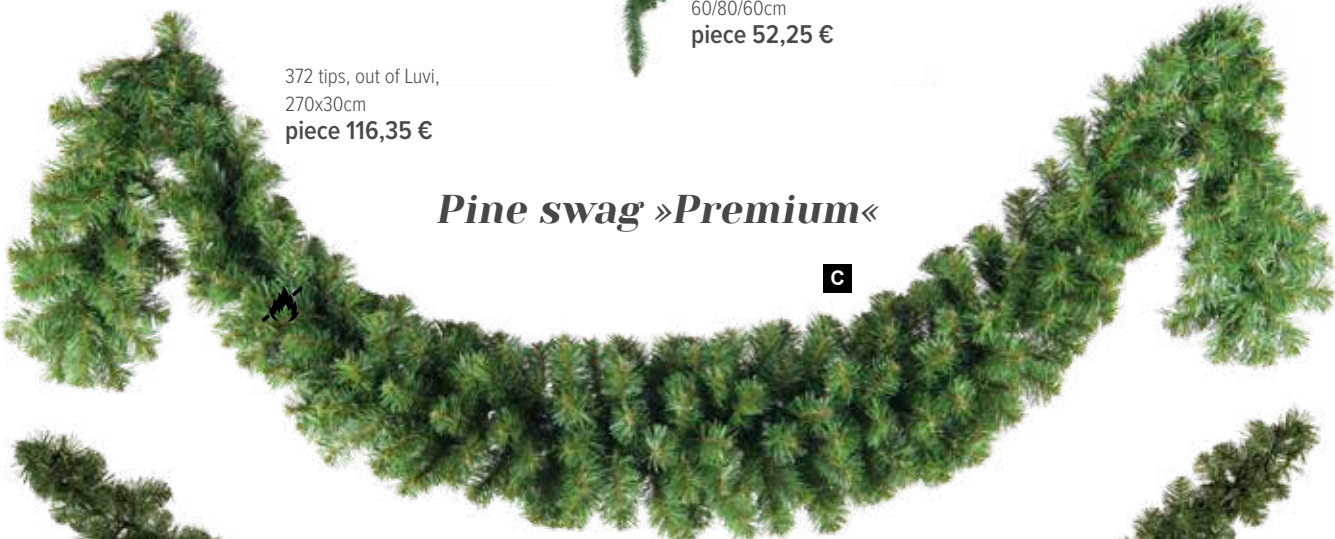

piece 89,90 €

372 tips, out of Luvi,

270x30cm

piece 116,35 €

Pine swag »Premium«

C

Noble fir swag

D