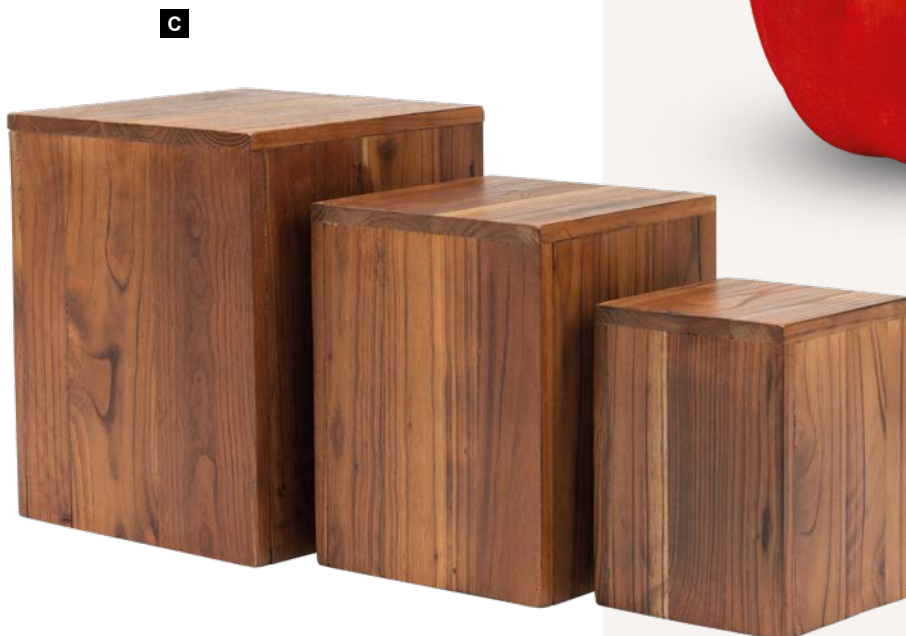

à p. de 2 pièces 45,90 €

A Citrouille
 en polystyrène/velours
 20cm
 7372872 bordeaux
 7372873 orange
 pièce 10,95 €
 à p. de 6 pièces 9,95 €

B Citrouille
 en polystyrène/velours
 15cm
 7372874 bordeaux
 7372875 orange
 pièce 7,15 €
 à p. de 6 pièces 6,50 €

Citrouille

en polystyrène/velours

15cm
 pièce 7,15 €

C Podiums en bois en set
 3-fois, en séquoia, ouvertes en bas,
 s'emboîtant
 30x25x25cm, 25x20x20cm, 20x15x15cm
 7371286 brun
 pièce 69,95 €

A

156cm
pièce 34,90 €

B

A Guirlande d'automne
en plastique/styrofoam, flexible
156cm
7372631 Couleurs d'automne
pièce 34,90 €
à p. de 2 pièces 31,70 €

B Couronne d'automne
en plastique/styrofoam, avec différentes
baies
55cm, intérieur Ø 31cm
7372630 Couleurs d'automne
pièce 50,55 €
à p. de 2 pièces 45,95 €