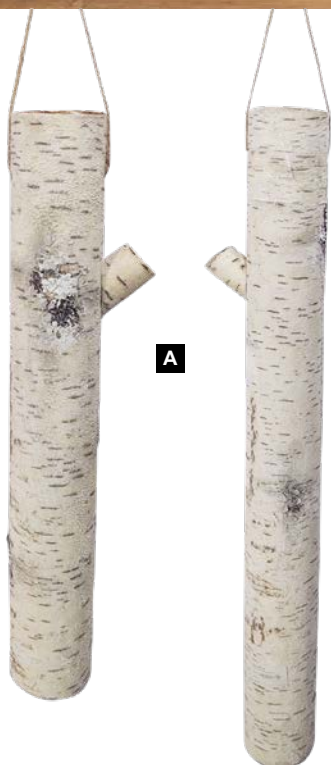

8,80 €

à p. de 12 bottes

8,00 €

D

Fagot d'herbe de la pampa

triple, séché

A Tronc de bouleau avec suspension

en polystyrène
60cm, Ø 8cm
7372784 blanc/gris
pièce 28,55 €
à p. de 4 pièces 25,95 €
90cm, Ø 8cm
7372783 blanc/gris
pièce 43,95 €
à p. de 2 pièces 39,95 €

B Troncs de bouleau

set de 3, en polystyrène
1: 30cm Ø 20cm, 2: 24cm Ø 16cm, 3:
18cm Ø 12cm
7372789 blanc/gris
pièce 79,95 €

Troncs de bouleau

set de 3, en polystyrène

Champignon

6-fois, en polystyrène/papier