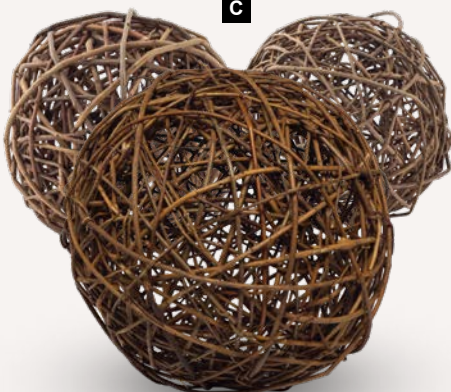

C Boule de saule

en branches de bois
Ø 15cm
7372759 nature
pièce 4,35 €
à p. de 10 pièces 3,95 €
Ø 20cm
7372758 nature
pièce 9,85 €
à p. de 12 pièces 8,95 €
Ø 25cm
7372757 nature
pièce 15,95 €
à p. de 6 pièces 14,50 €
Ø 30cm
7372756 nature
pièce 27,25 €
à p. de 4 pièces 24,75 €

C