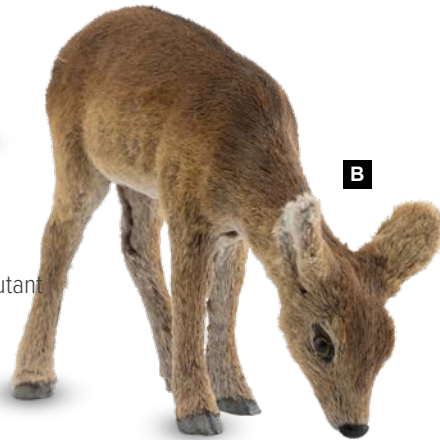

A Cerf
en polystyrène,/tissu, debout, avec des bois
44x21x61cm
7371415 brun
pièce 81,95 €
à p. de 2 pièces 74,50 €

B Chevreuil
en polystyrène,/tissu, broutant
40x15x32cm
7371416 brun
pièce 49,45 €
à p. de 2 pièces 44,95 €

C Cerf
en polystyrène,/tissu, debout, avec des bois
48x24x66,5cm
7371417 brun
pièce 115,45 €
à p. de 2 pièces 104,95 €

Chevreuil

en polystyrène,/tissu, broutant

40x15x32cm
pièce 49,45 €

D Couronne de vannerie

articiellement moussé
Ø: 35cm
7367549 vert
pièce 10,95 €
à p. de 2 pièces 9,95 €
Ø: 50cm
7367550 vert
pièce 27,45 €
à p. de 2 pièces 24,95 €

E Boules de mousse

6 pcs, en polystyrène/plastique, avec mousse artificielle
8cm
7371475 vert
set 28,55 €
à p. de 6 sets 25,95 €
2-fois, en polystyrène/plastique, avec mousse artificielle
15cm
7371477 vert
set 29,65 €
à p. de 6 sets 26,95 €
4 pcs, en polystyrène/plastique, avec mousse artificielle
10cm
7371476 vert
set 37,00 €
à p. de 6 sets 33,60 €