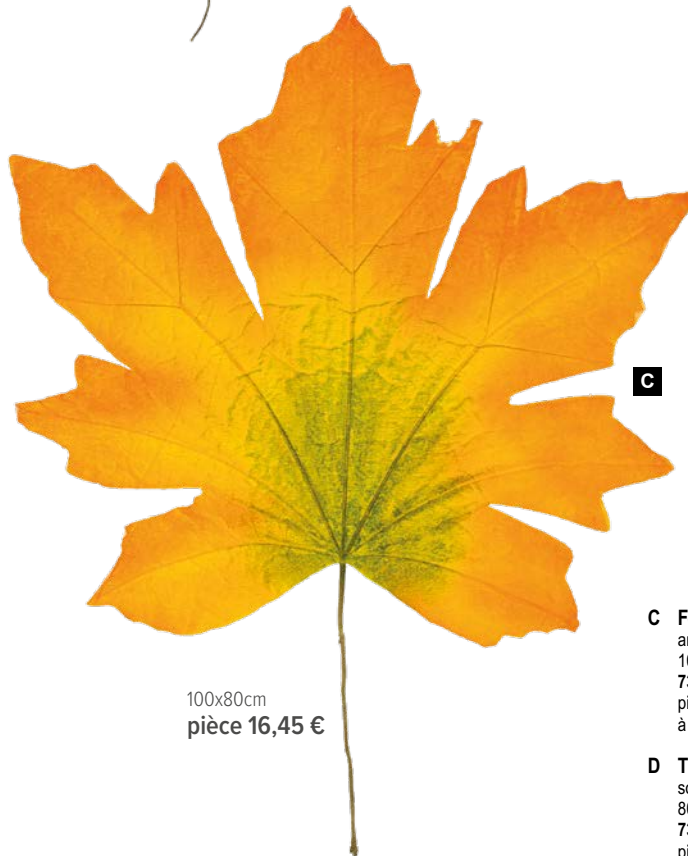

C Feuilles d'érable
artificiel, sachet plastique
100x80cm
7368430 automnal
pièce **16,45 €**
à p. de 3 pièces **14,95 €**

D Tige de feuilles de vigne
soie artificielle
80cm
7363264 orange
pièce **5,45 €**
à p. de 12 pièces **4,95 €**

100x80cm
pièce **16,45 €**