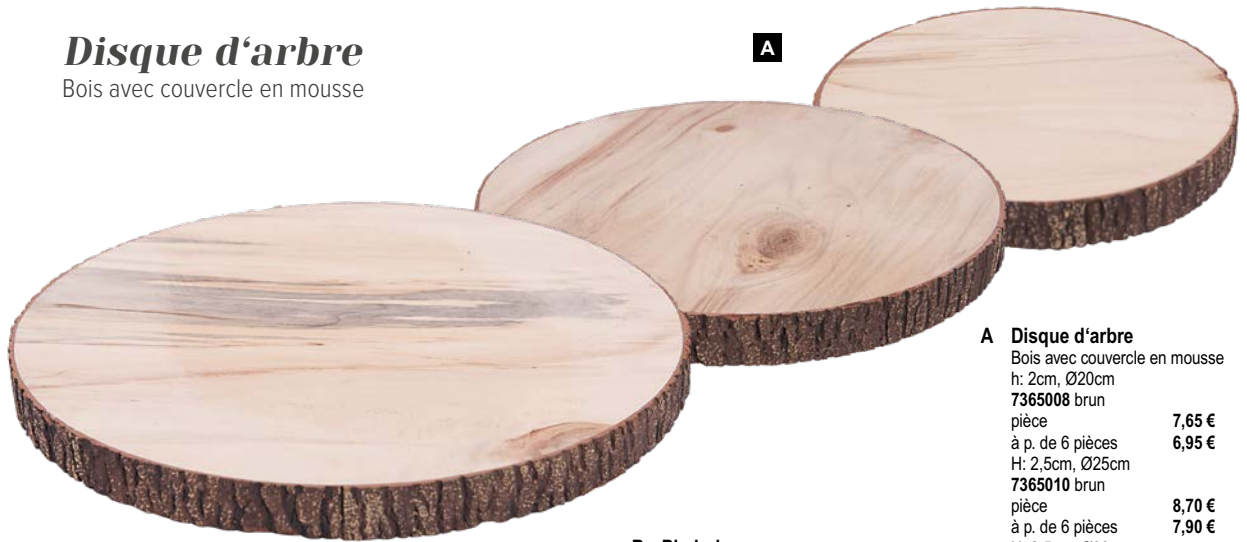

Disque d'arbre

Bois avec couvercle en mousse

A Disque d'arbre

Bois avec couvercle en mousse

h: 2cm, Ø20cm

7365008 brun

pièce 7,65 €

à p. de 6 pièces 6,95 €

H: 2,5cm, Ø25cm

7365010 brun

pièce 8,70 €

à p. de 6 pièces 7,90 €

H: 2,5cm, Ø30cm

7365012 brun

pièce 10,95 €

à p. de 3 pièces 9,95 €

B Pic-bois

en styromousse, avec de vrais plumes

27cm

7369509 noir/blanc/rouge

pièce 16,90 €

à p. de 4 pièces 15,35 €