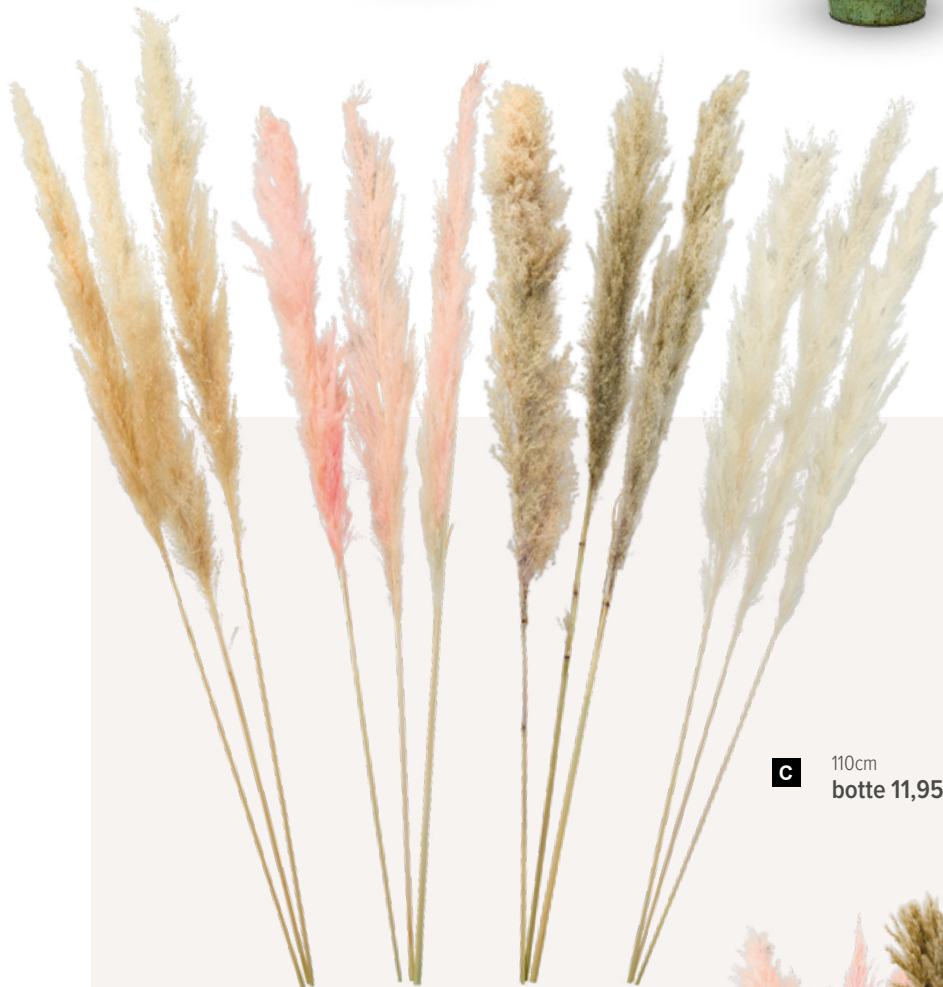

botte

15,85 €

à p. de 6 bottes

14,40 €

7368982 rose

botte

16,85 €

à p. de 6 bottes

15,30 €

C

110cm

botte 11,95 €

D Fagot d'herbe de la pampa

6 fois, séché

65-75cm

7368984 nature