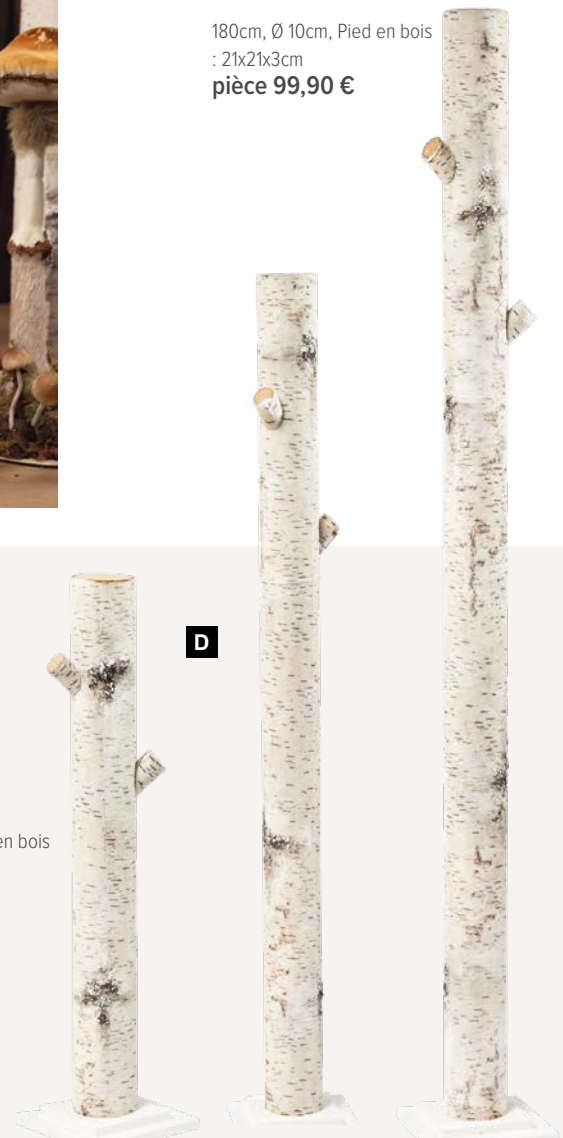

D Tronc de bouleau sur pied en bois

en polystyrène
90cm, Ø 10cm, Pied en bois : 21x21x3cm
7372782 blanc/gris
pièce 49,95 €
150cm, Ø 10cm, Pied en bois : 21x21x3cm
7372781 blanc/gris
pièce 79,95 €
180cm, Ø 10cm, Pied en bois : 21x21x3cm
7372780 blanc/gris
pièce 99,90 €

90cm, Ø 10cm, Pied en bois
: 21x21x3cm
pièce 49,95 €

D